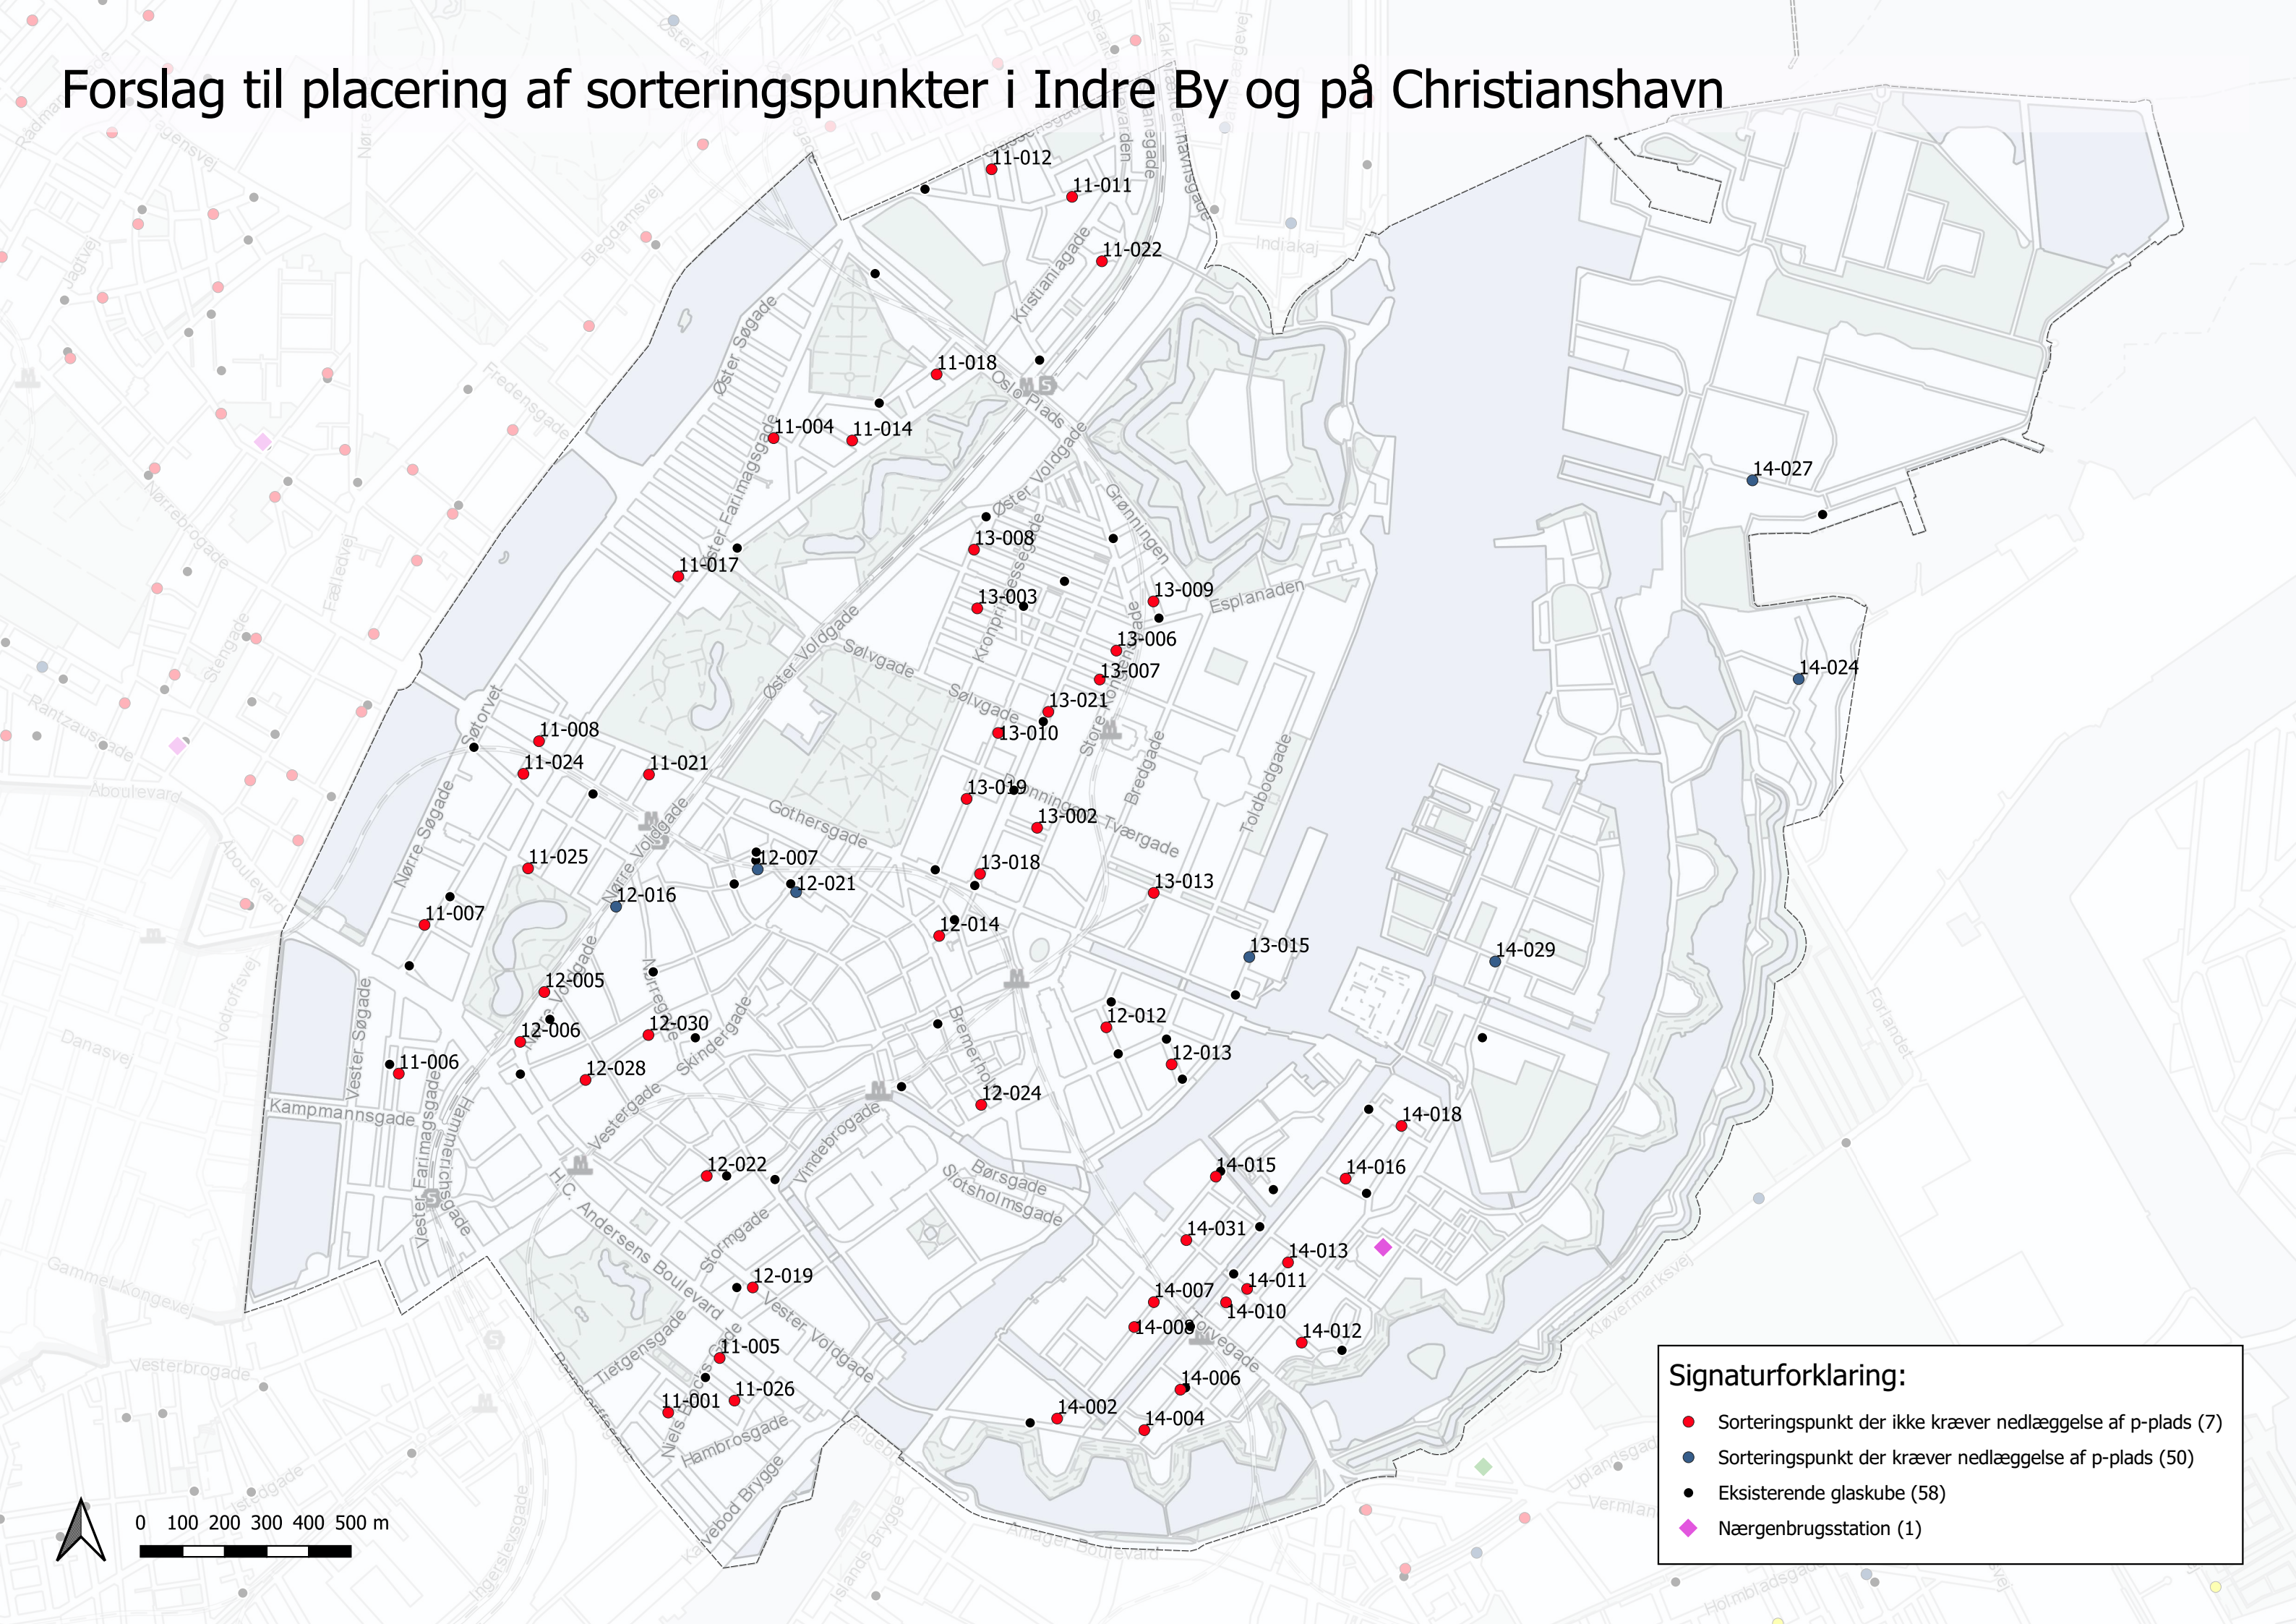

Forslag til placering af sorteringspunkter i Indre By og på Christianshavn

Signaturforklaring:

- Sorteringspunkt der ikke kræver nedlæggelse af p-plads (7)
- Sorteringspunkt der kræver nedlæggelse af p-plads (50)
- Eksisterende glaskube (58)
- ◆ Nærgenbrugsstation (1)