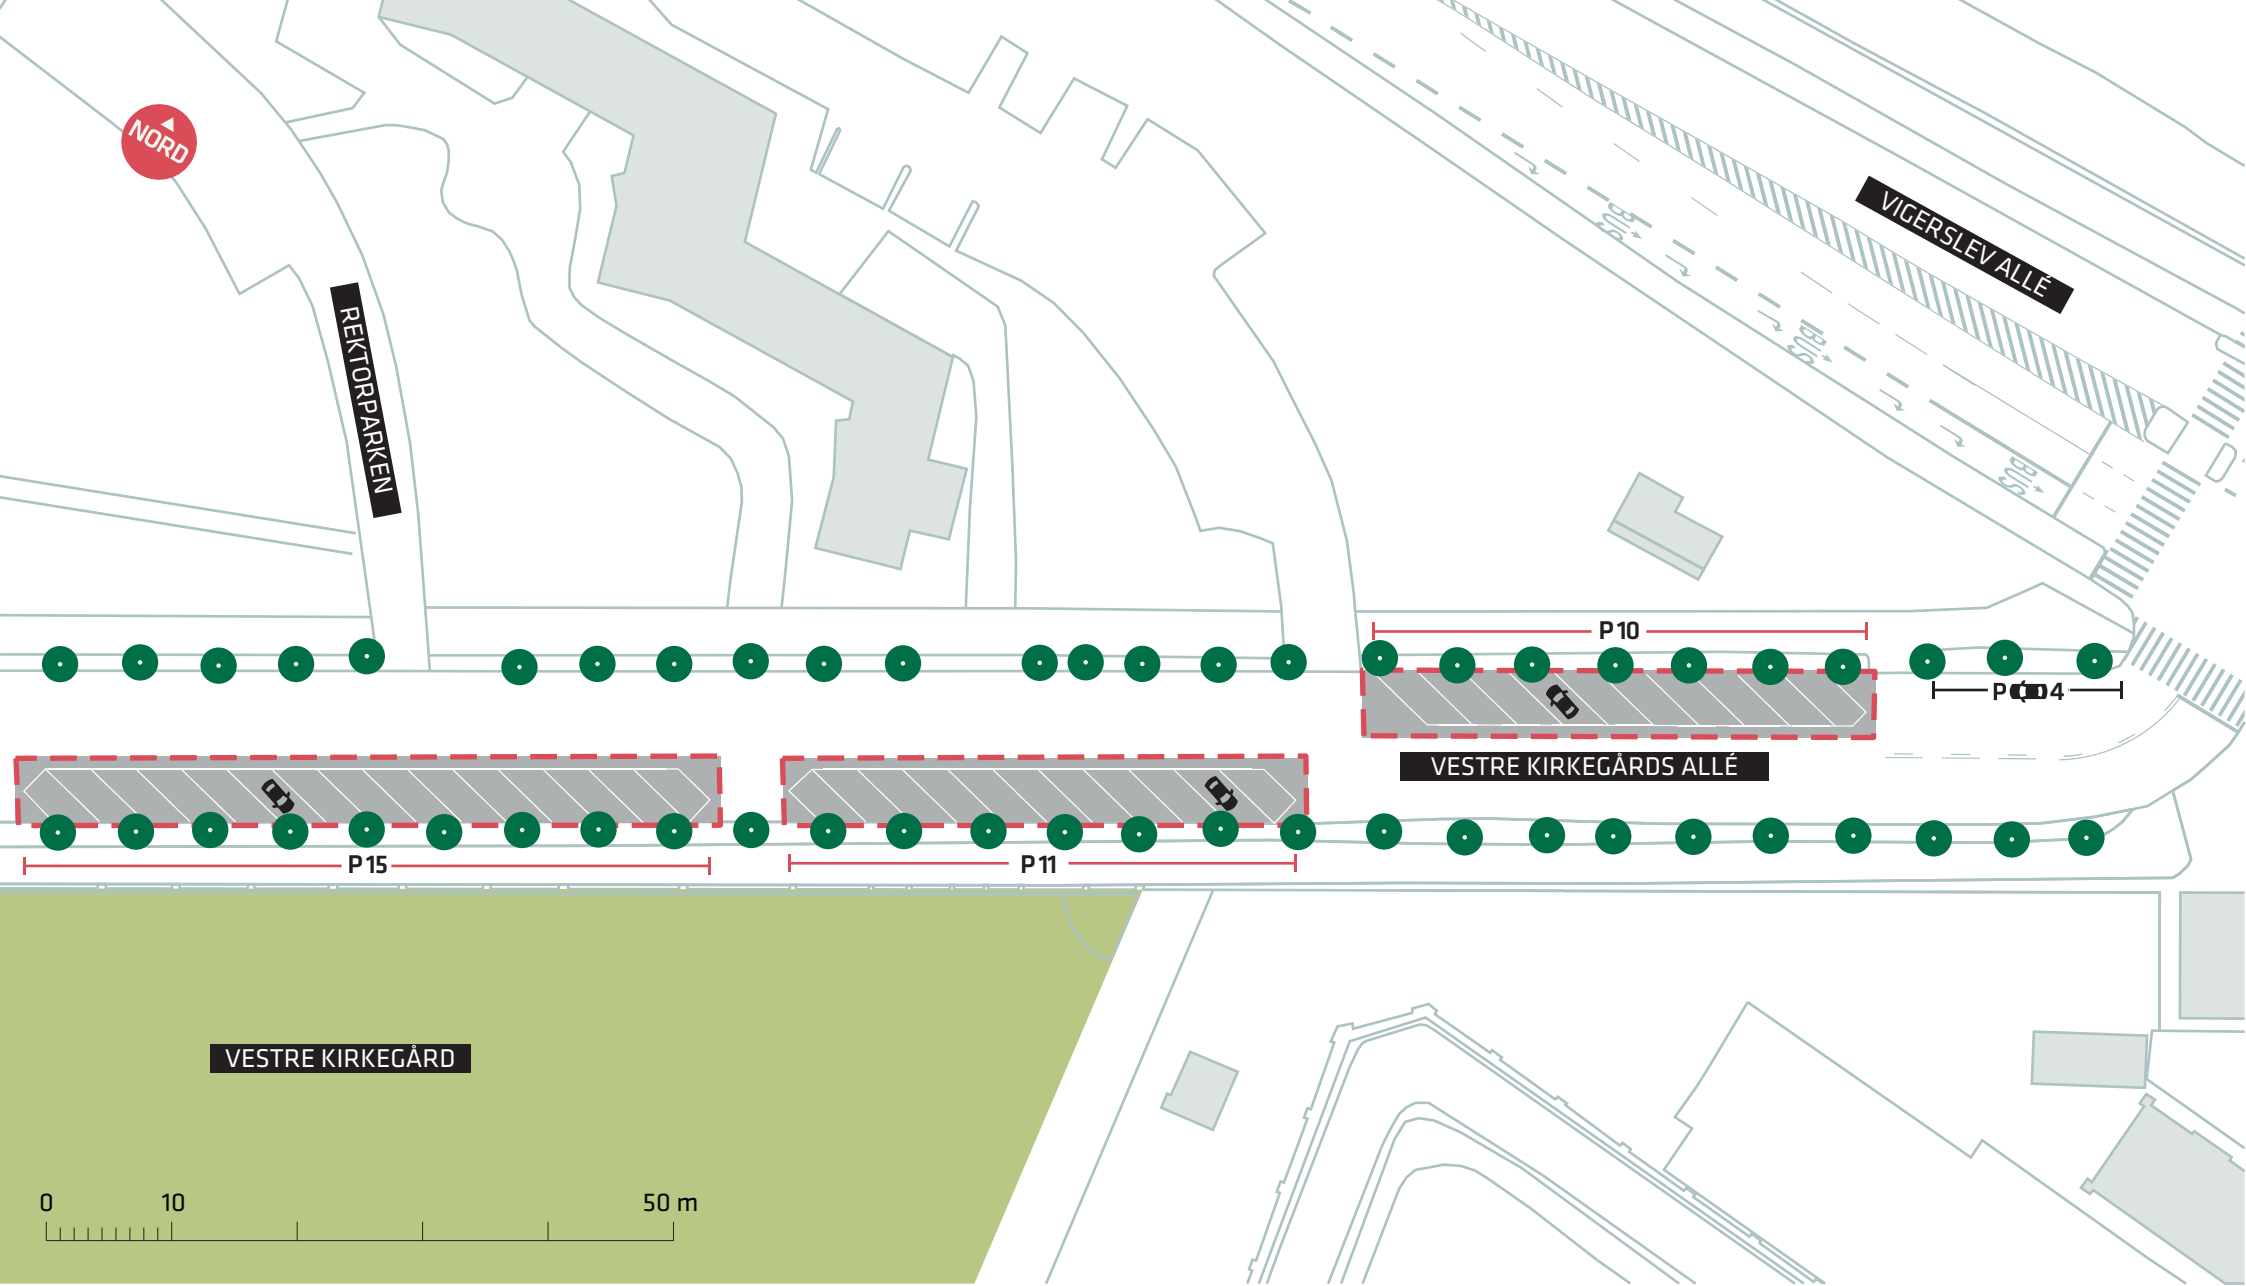

--- Anlægsområde

**OPSTRIBNING AF SKRÅPARKERING I GUL BETALINGSZONE**

Aldersrogade

Projektforslag

**Bilag 3A**

--- Anlægsområde

**OPSTRIBNING AF SKRÅPARKERING I GUL BETALINGSZONE**

Vestre Kirkegårds Allé

Projektforslag

**Bilag 3B**

--- Anlægsområde

### OPSTRIBNING AF SKRÅPARKERING I GUL BETALINGSZONE

Vestre Kirkegårds Allé

Projektforslag

Bilag 3C