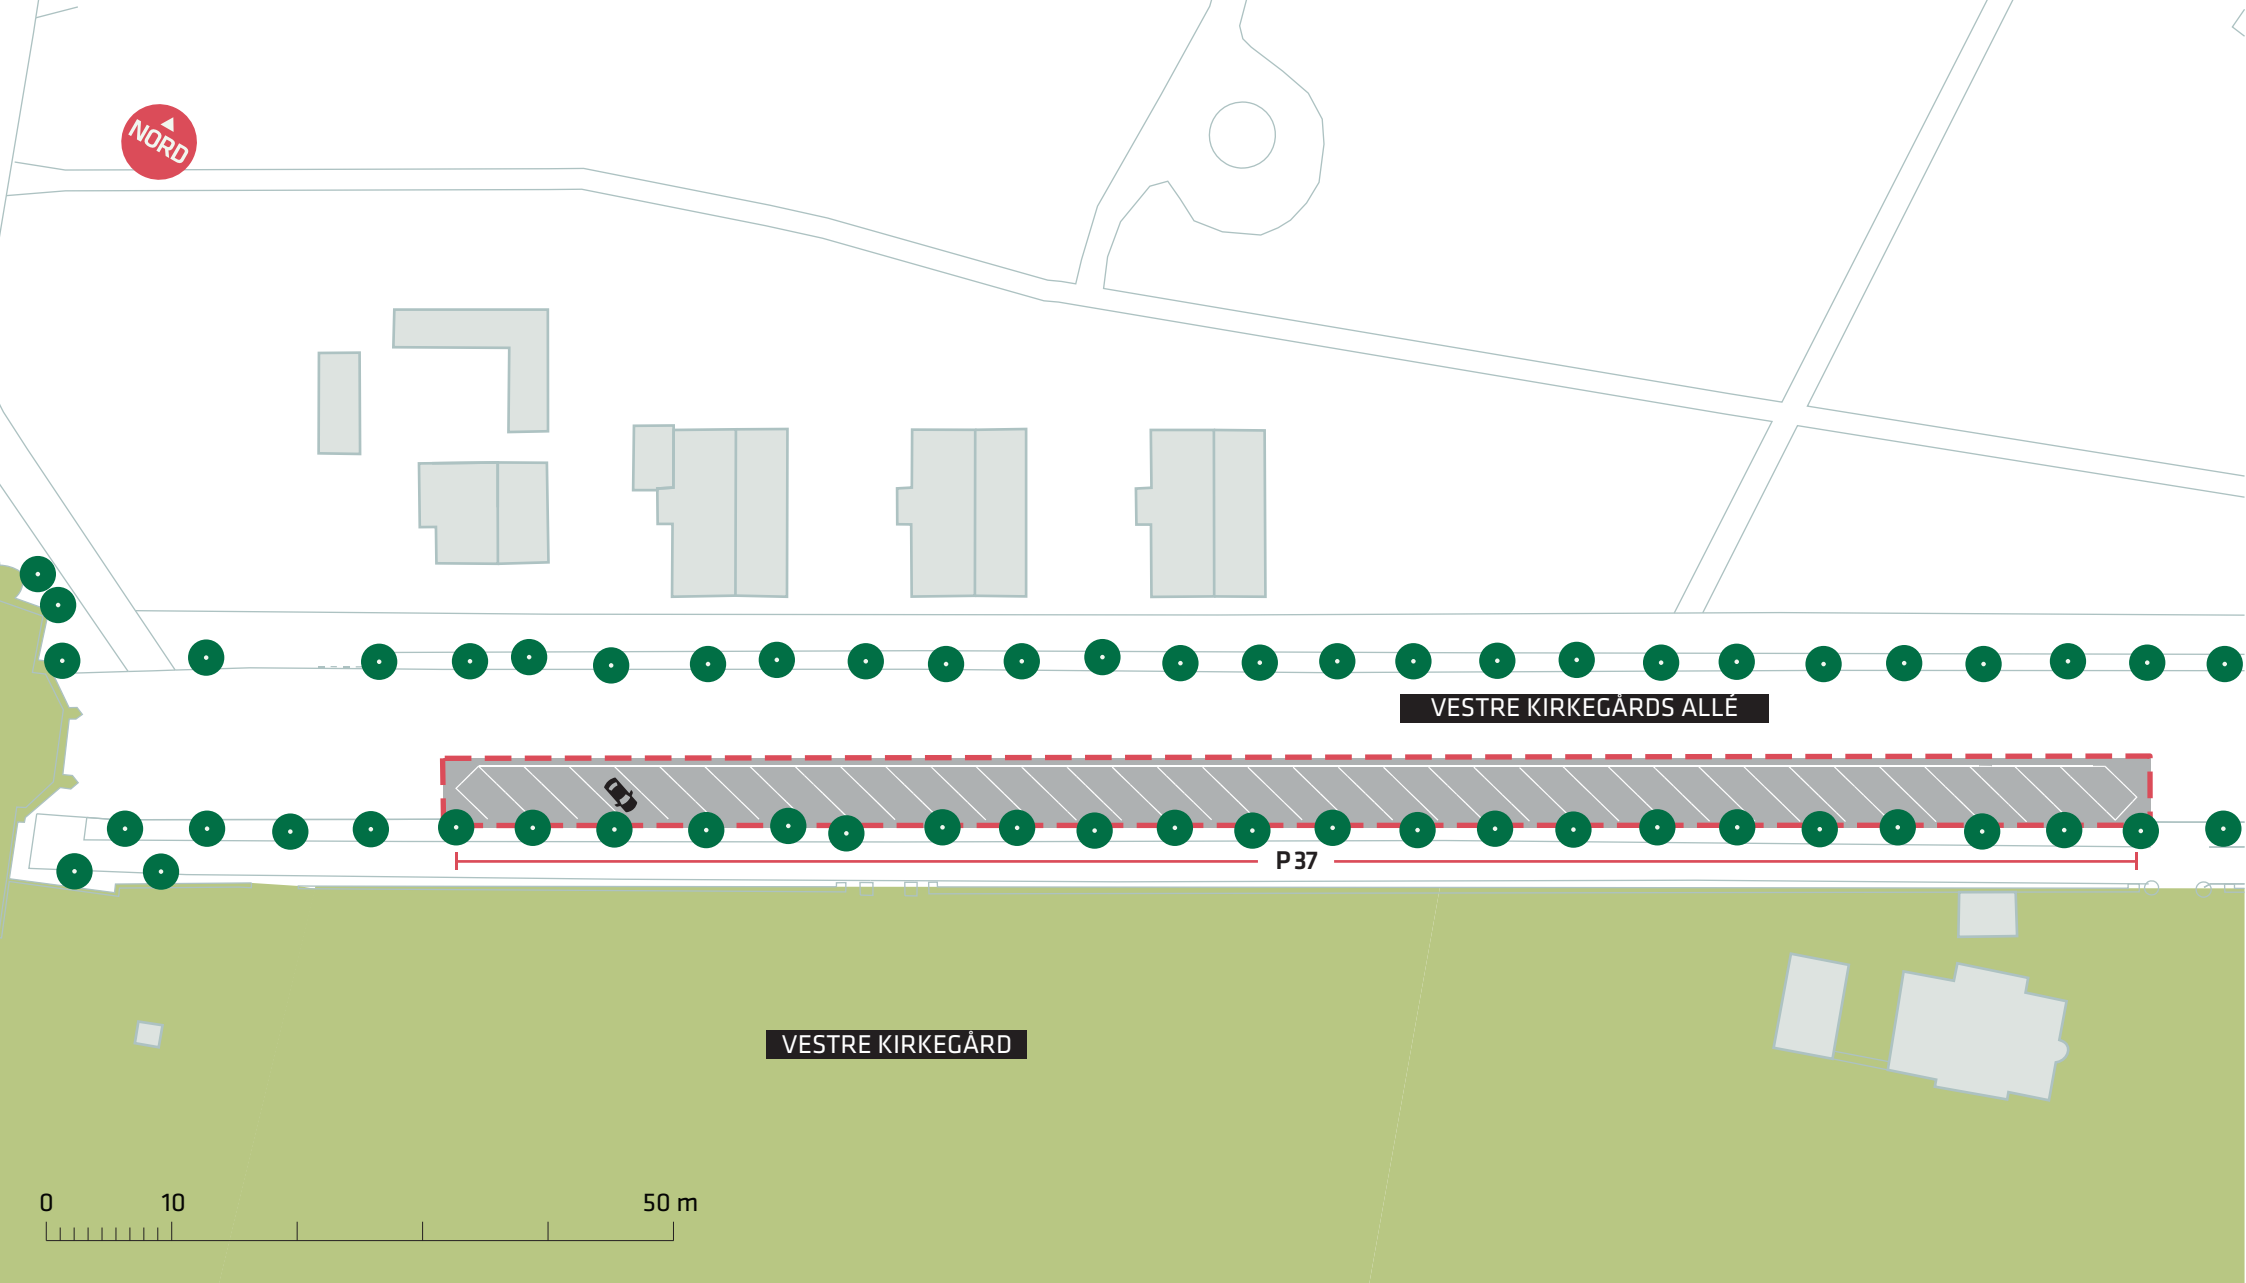

--- Anlægsområde

**OPSTRIBNING AF SKRÅPARKERING I GUL BETALINGSZONE**

Aldersrogade

Projektforslag

**Bilag 3A**

--- Anlægsområde

**OPSTRIBNING AF SKRÅPARKERING I GUL BETALINGSZONE**

Vestre Kirkegårds Allé

Projektforslag

**Bilag 3B**

--- Anlægsområde

### OPSTRIBNING AF SKRÅPARKERING I GUL BETALINGSZONE

Vestre Kirkegårds Allé

Projektforslag

Bilag 3C