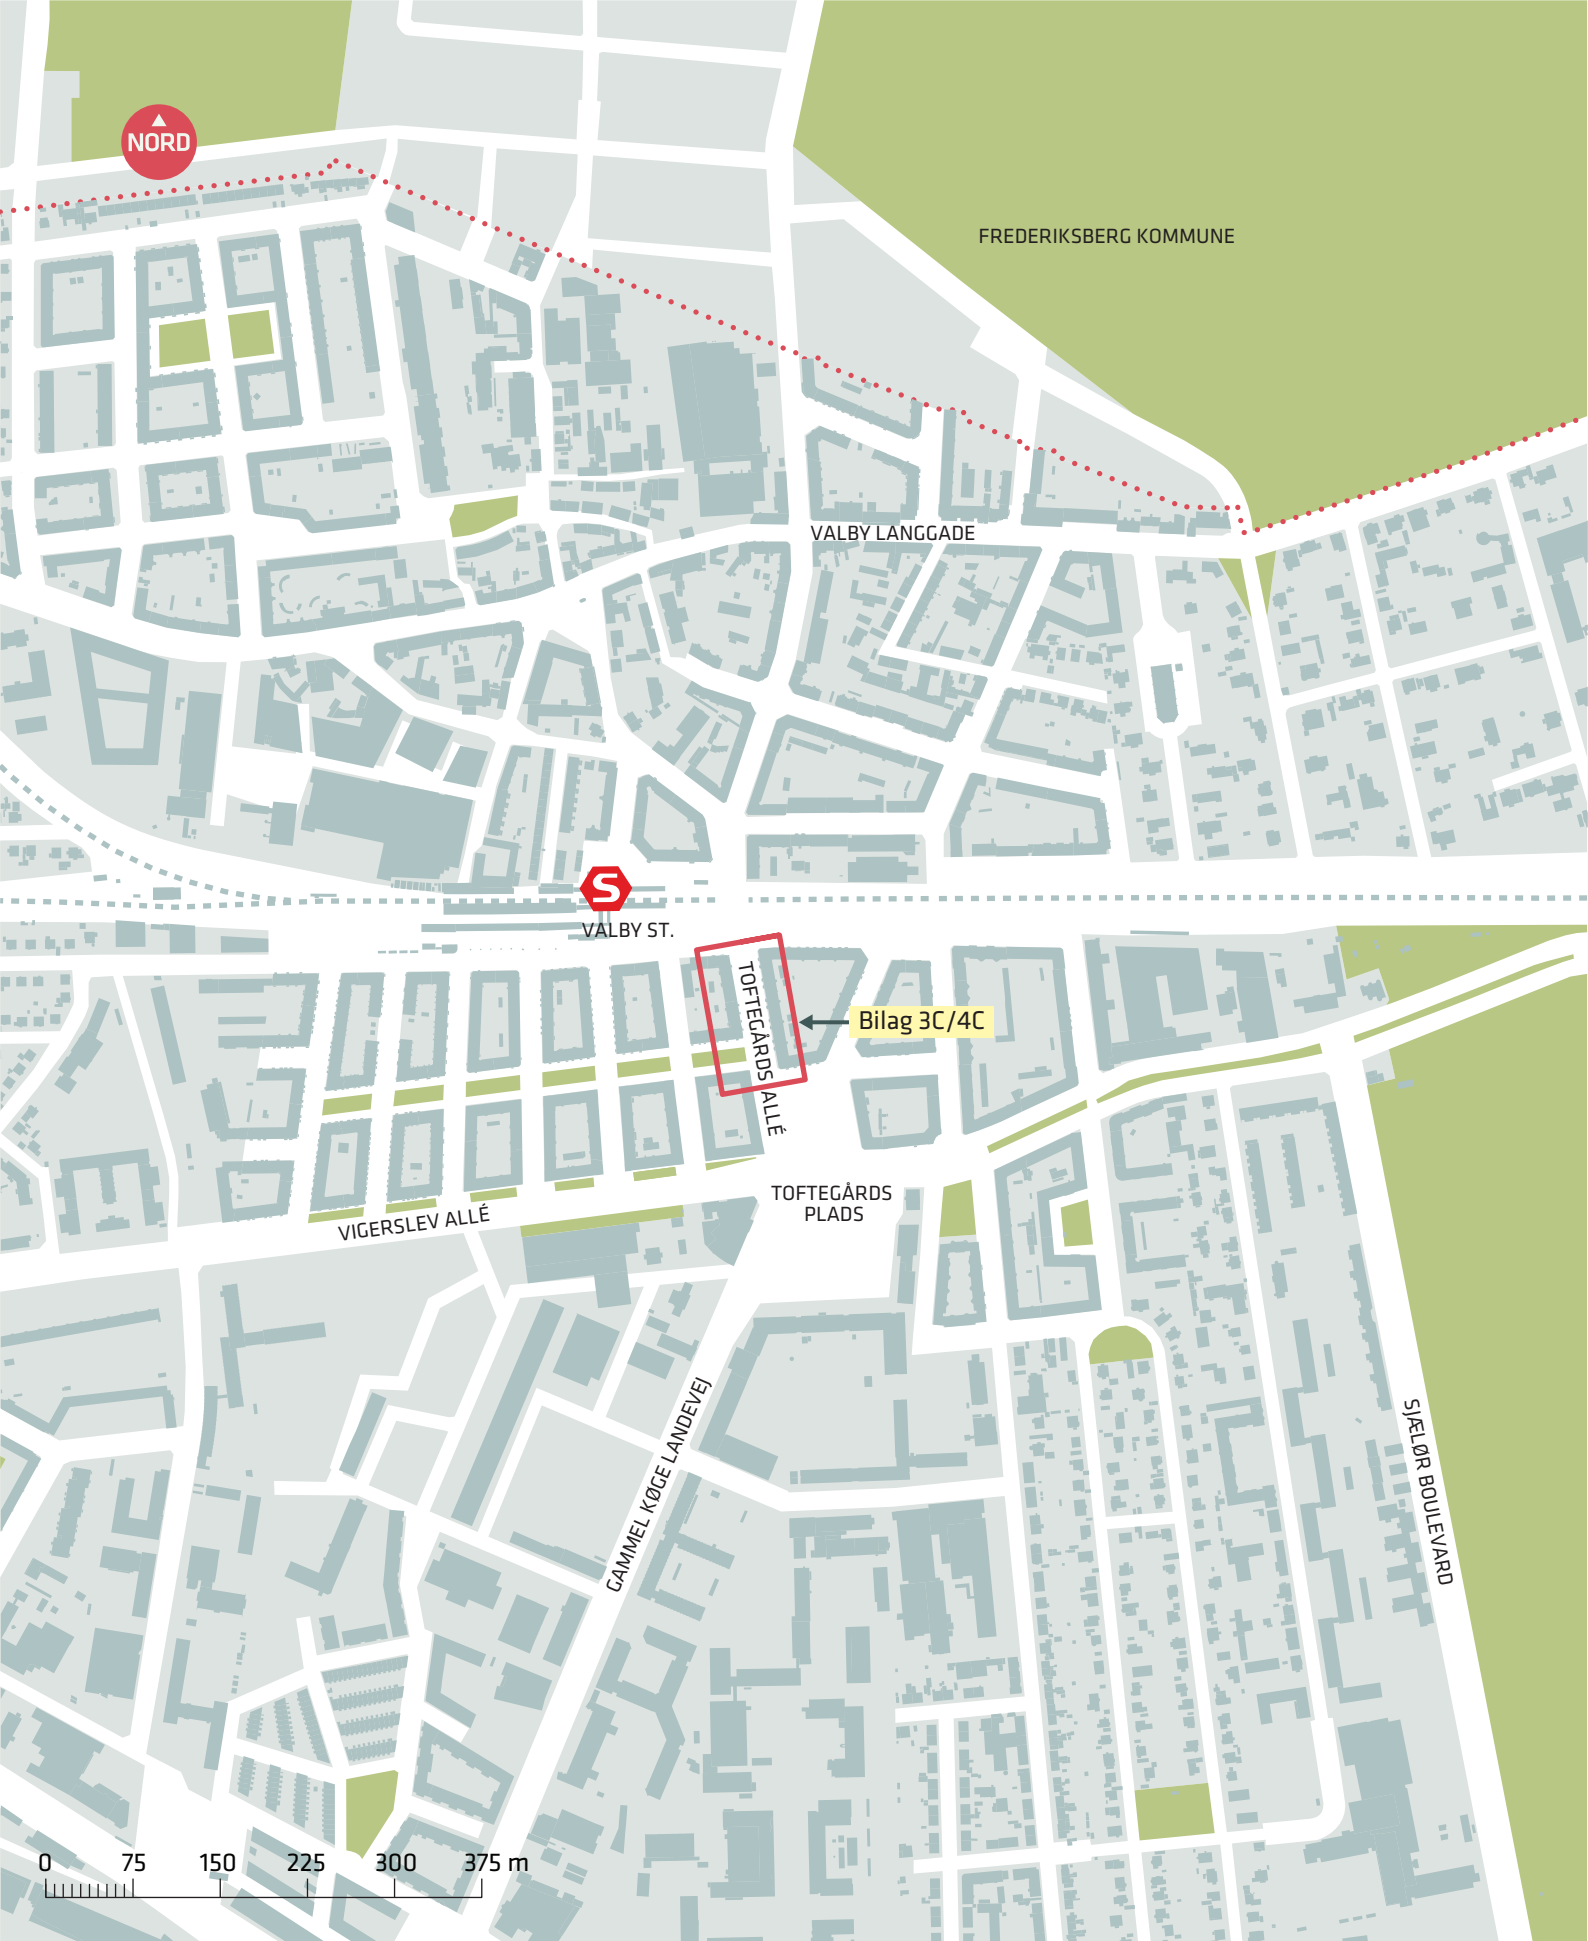

..... Kommunegrænse

TRAFIKSIKKERHEDSPROJEKTER 2015

Østerbro, Nørrebro og Valby

Oversigtskort

Bilag 2

..... Kommunegrænse

TRAFIKSIKKERHEDSPROJEKTER 2015

Jagtvej, Borups Allé og Lundtoftegade, Nørrebro

Oversigtskort

Bilag 2A

TRAFIKSIKKERHEDSPROJEKTER 2015

Østerbrogade, Østerbro

Oversigtskort

Bilag 2B

..... Kommunegrænse

TRAFIKSIKKERHEDSPROJEKTER 2015

Toftegårds Allé, Valby

Oversigtskort

Bilag 2C