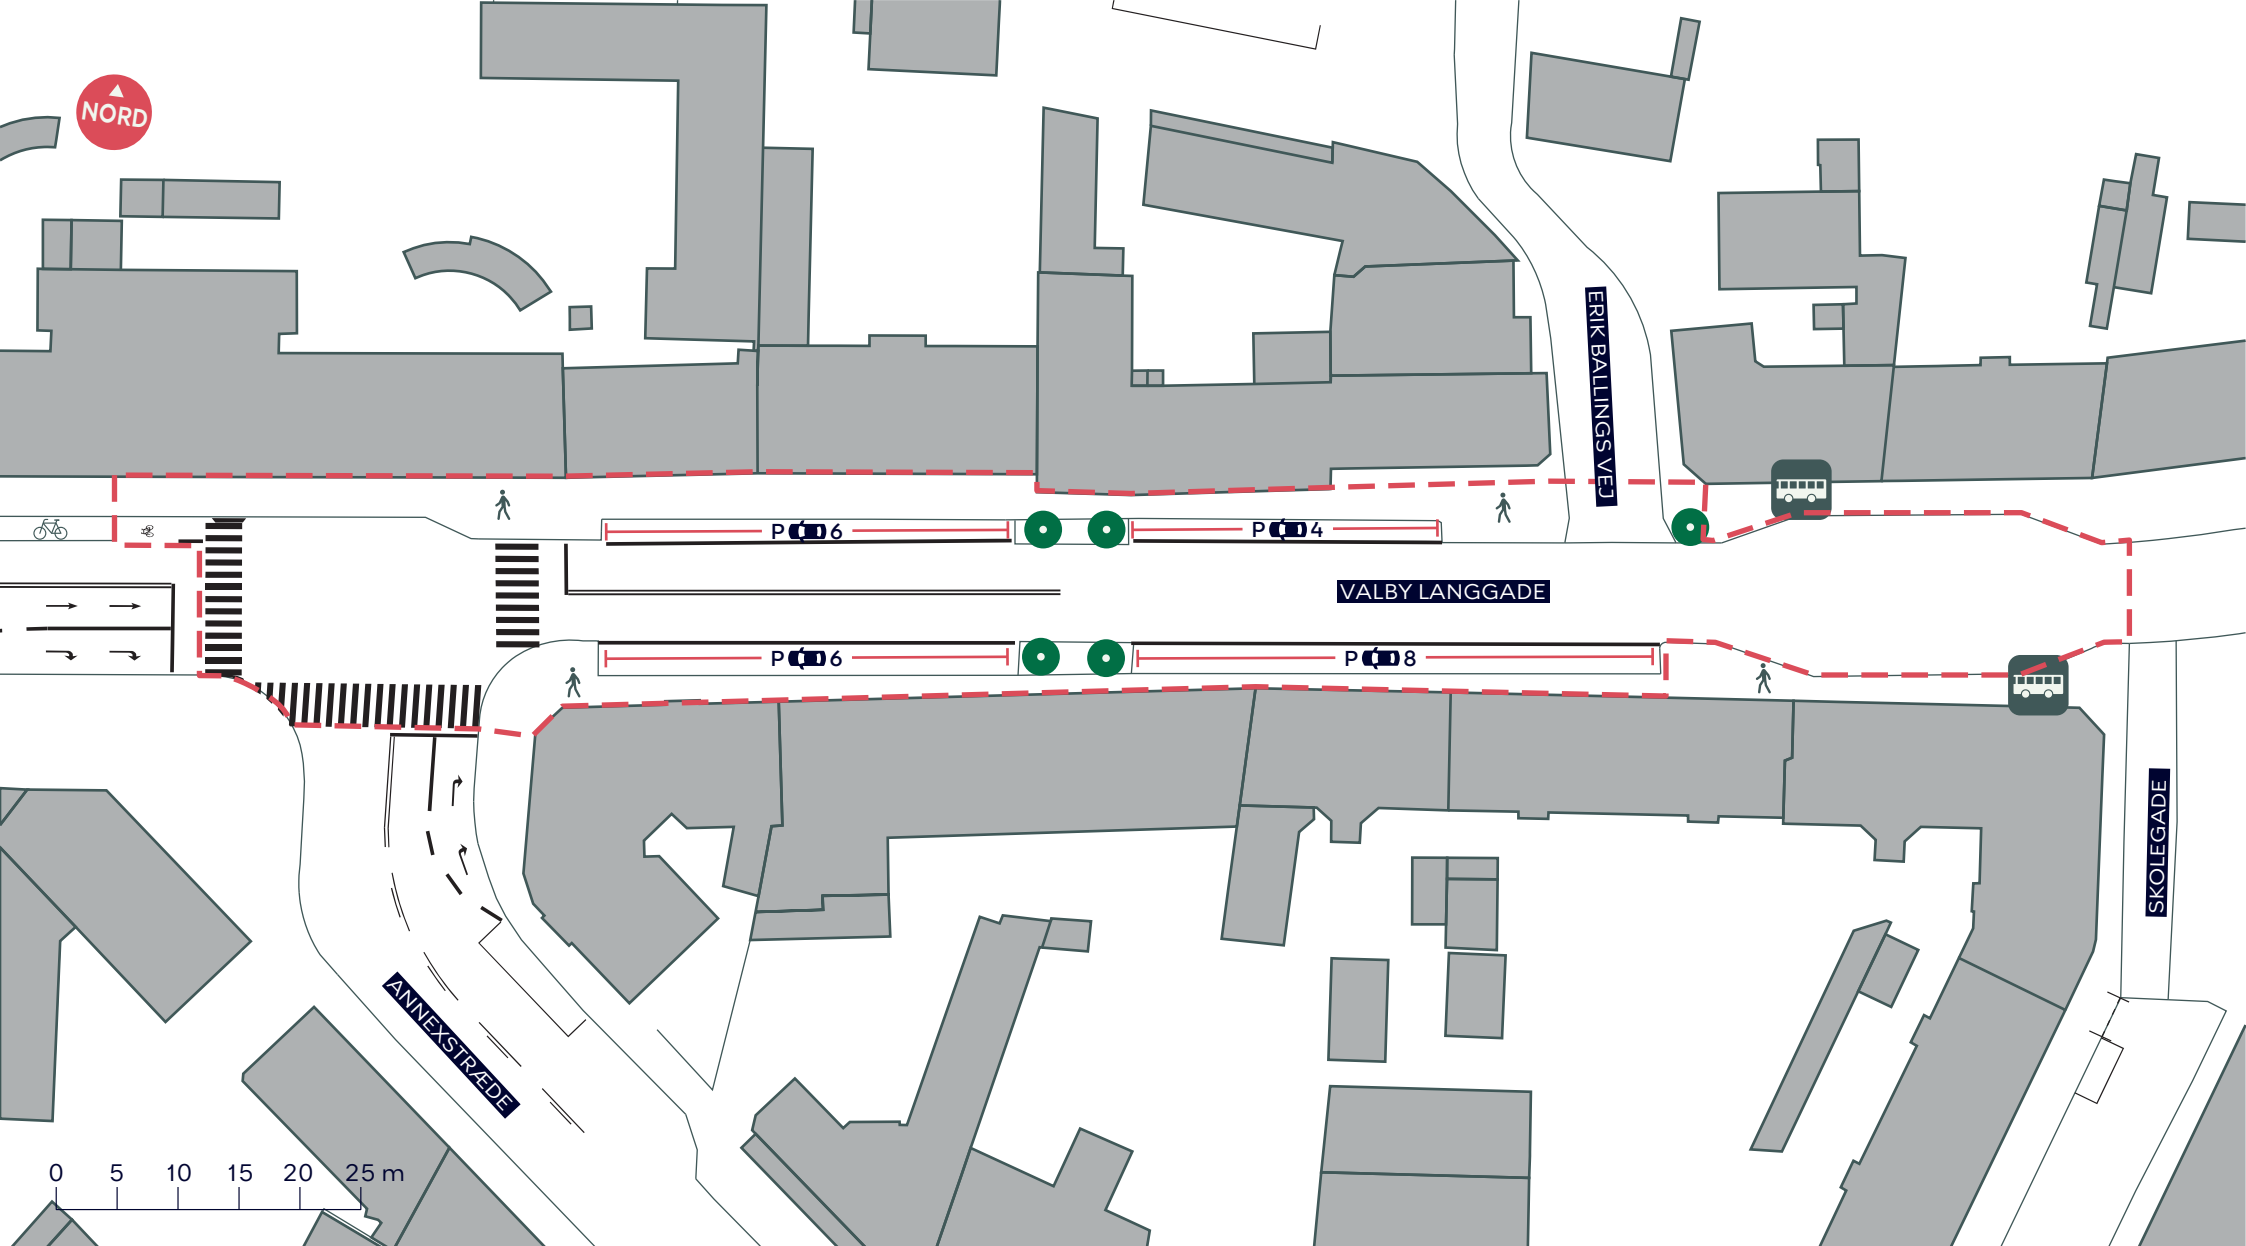

Valby

Eksisterende forhold

SAMLET BILAG 3

- - - Anlægsområde Bakken
- Cykelsti
- Fortov
- Busstoppested
- | | Parkeringspladser (8 stk.)

**CYKELFREMKOMMELIGHED
PÅ VALBY LANGGADE**

Bakken

Eksisterende forhold

BILAG 3A

-  Anlægsområde Krydset
-  Fortov
-  Busstoppested
-  Parkeringspladser (11 stk.)

**CYKELFREMKOMMELIGHED
PÅ VALBY LANGGADE**

Krydset

Eksisterende forhold

BILAG 3B

--- Anlægsområde Annexstræde ——— Parkeringspladser (24 stk.)

-  Træ (5 stk.)
-  Cykelsti
-  Fortov
-  Busstoppested

CYKELFREMKOMMELIGHED PÅ VALBY LANGGADE

Annexstræde

Eksisterende forhold

BILAG 3D