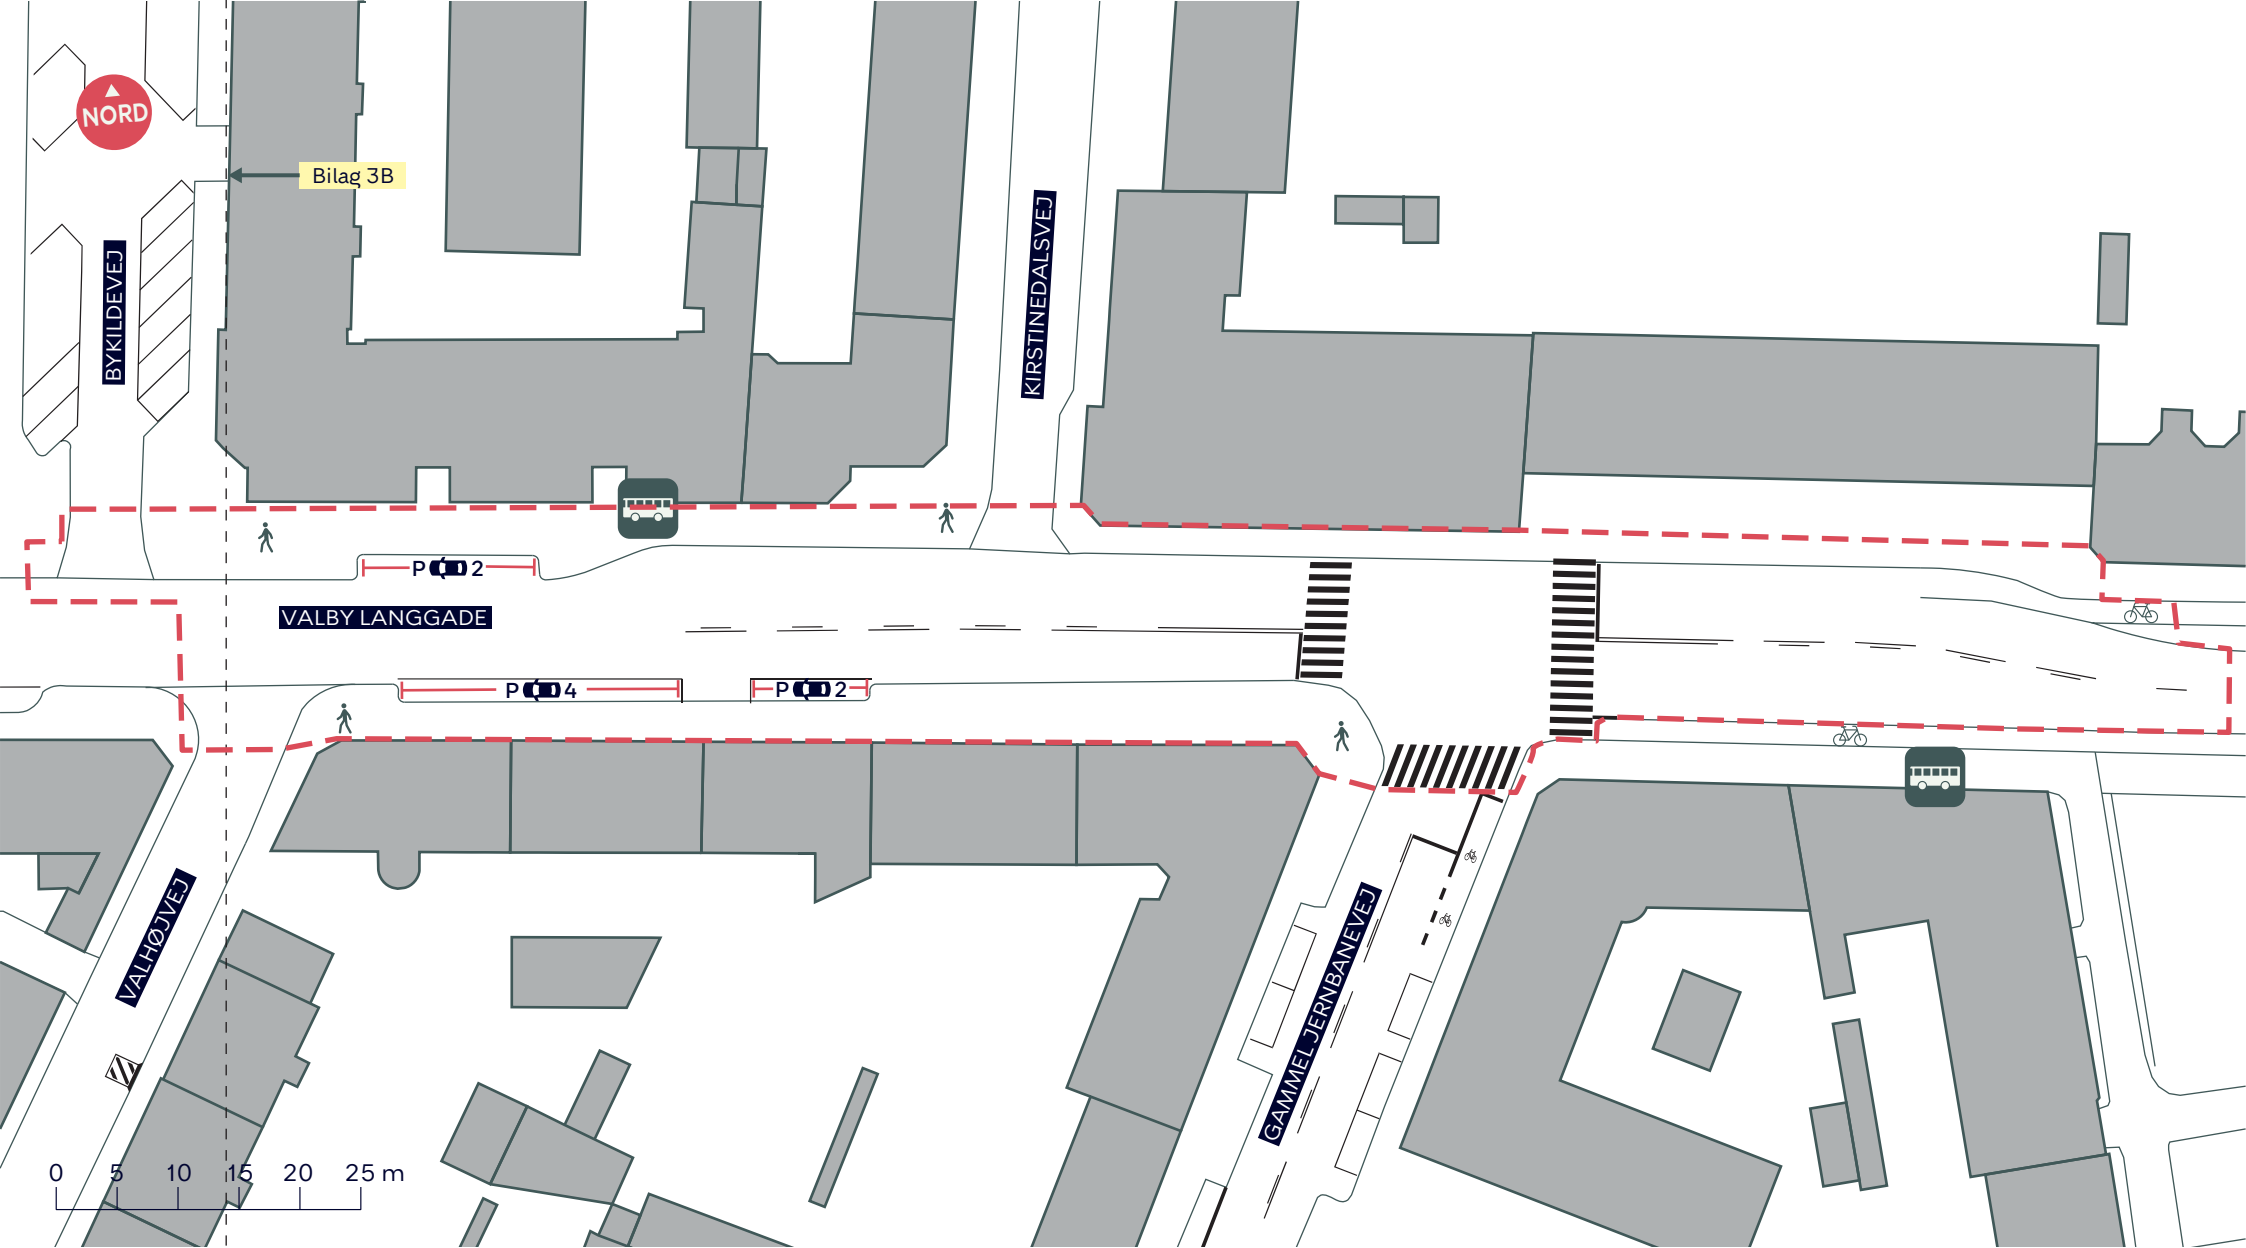

NORD

--- Anlægsområder

—|— Parkeringspladser (52 stk.)

● Træ (5 stk.)

🚲 Cykelsti

🚶 Fortov

🚌 Busstoppested

CYKELFREMKOMMELIGHED PÅ VALBY LANGGADE

Valby

Eksisterende forhold

SAMLET BILAG 3

- - - Anlægsområde Bakken
- Cykelsti
- Fortov
- Busstoppested
- | | Parkeringspladser (8 stk.)

**CYKELFREMKOMMELIGHED
PÅ VALBY LANGGADE**

Bakken

Eksisterende forhold

BILAG 3A

-  Anlægsområde Krydset
-  Fortov
-  Busstoppested
-  Parkeringspladser (11 stk.)

**CYKELFREMKOMMELIGHED
PÅ VALBY LANGGADE**

Krydset

Eksisterende forhold

BILAG 3B

--- Anlægsområde Annexstræde ——— Parkeringspladser (24 stk.)

-  Træ (5 stk.)
-  Cykelsti
-  Fortov
-  Busstoppested

CYKELFREMKOMMELIGHED PÅ VALBY LANGGADE

Annexstræde

Eksisterende forhold

BILAG 3D