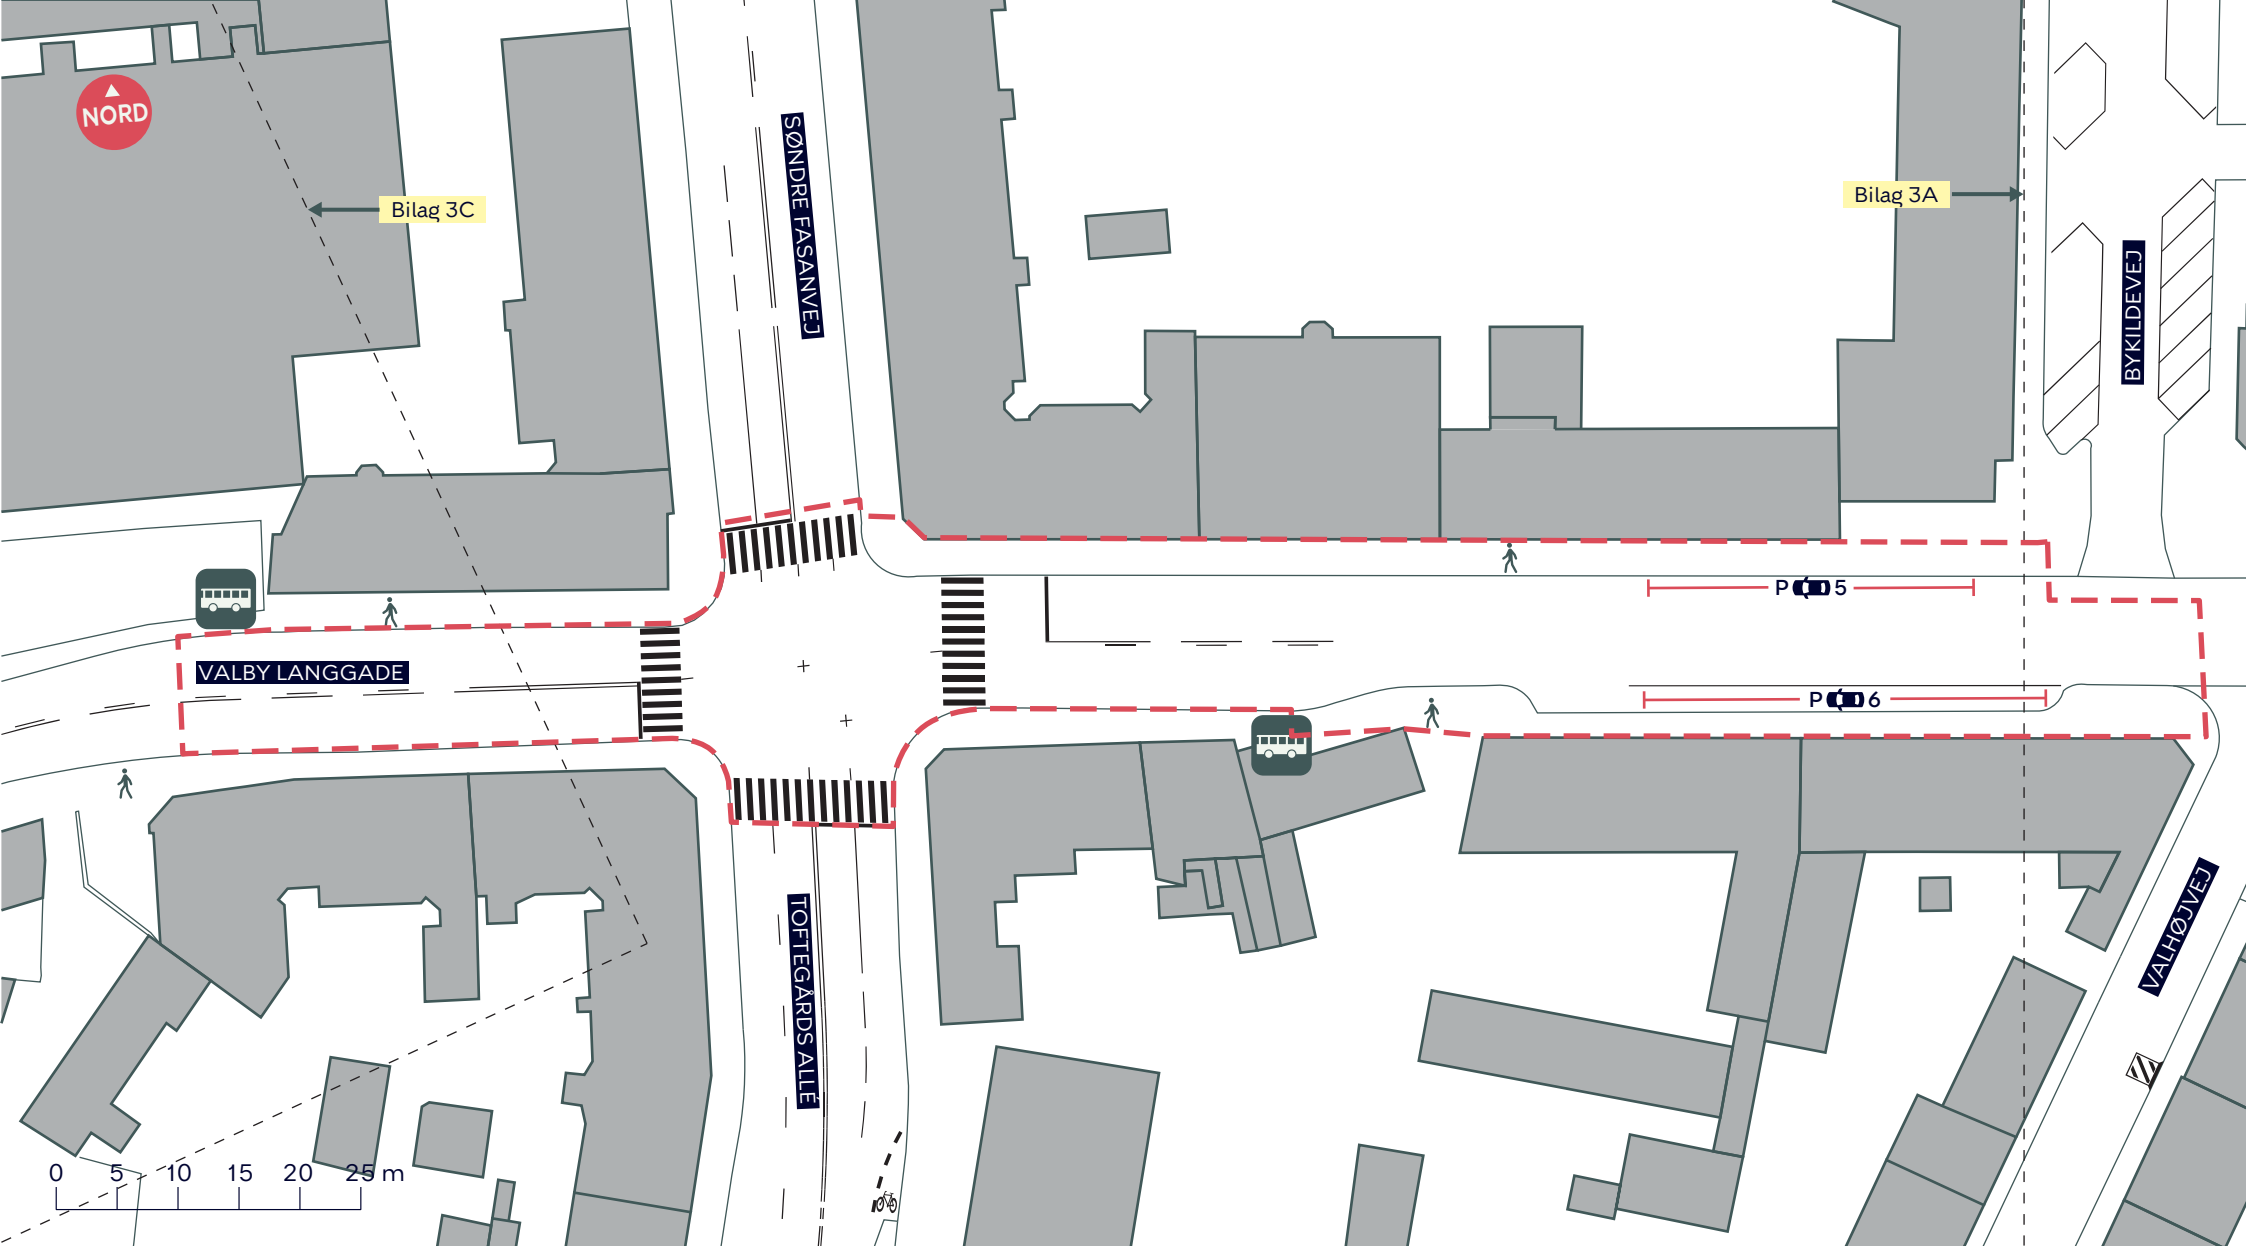

Valby

Eksisterende forhold

SAMLET BILAG 3

- - - Anlægsområde Bakken
- Cykelsti
- Fortov
- Busstoppested
- | | Parkeringspladser (8 stk.)

**CYKELFREMKOMMELIGHED
PÅ VALBY LANGGADE**

Bakken

Eksisterende forhold

BILAG 3A

-  Anlægsområde Krydset
-  Fortov
-  Busstoppested
-  Parkeringspladser (11 stk.)

**CYKELFREMKOMMELIGHED
PÅ VALBY LANGGADE**

Krydset

Eksisterende forhold

BILAG 3B

--- Anlægsområde Annexstræde ——— Parkeringspladser (24 stk.)

-  Træ (5 stk.)
-  Cykelsti
-  Fortov
-  Busstoppested

CYKELFREMKOMMELIGHED PÅ VALBY LANGGADE

Annexstræde

Eksisterende forhold

BILAG 3D