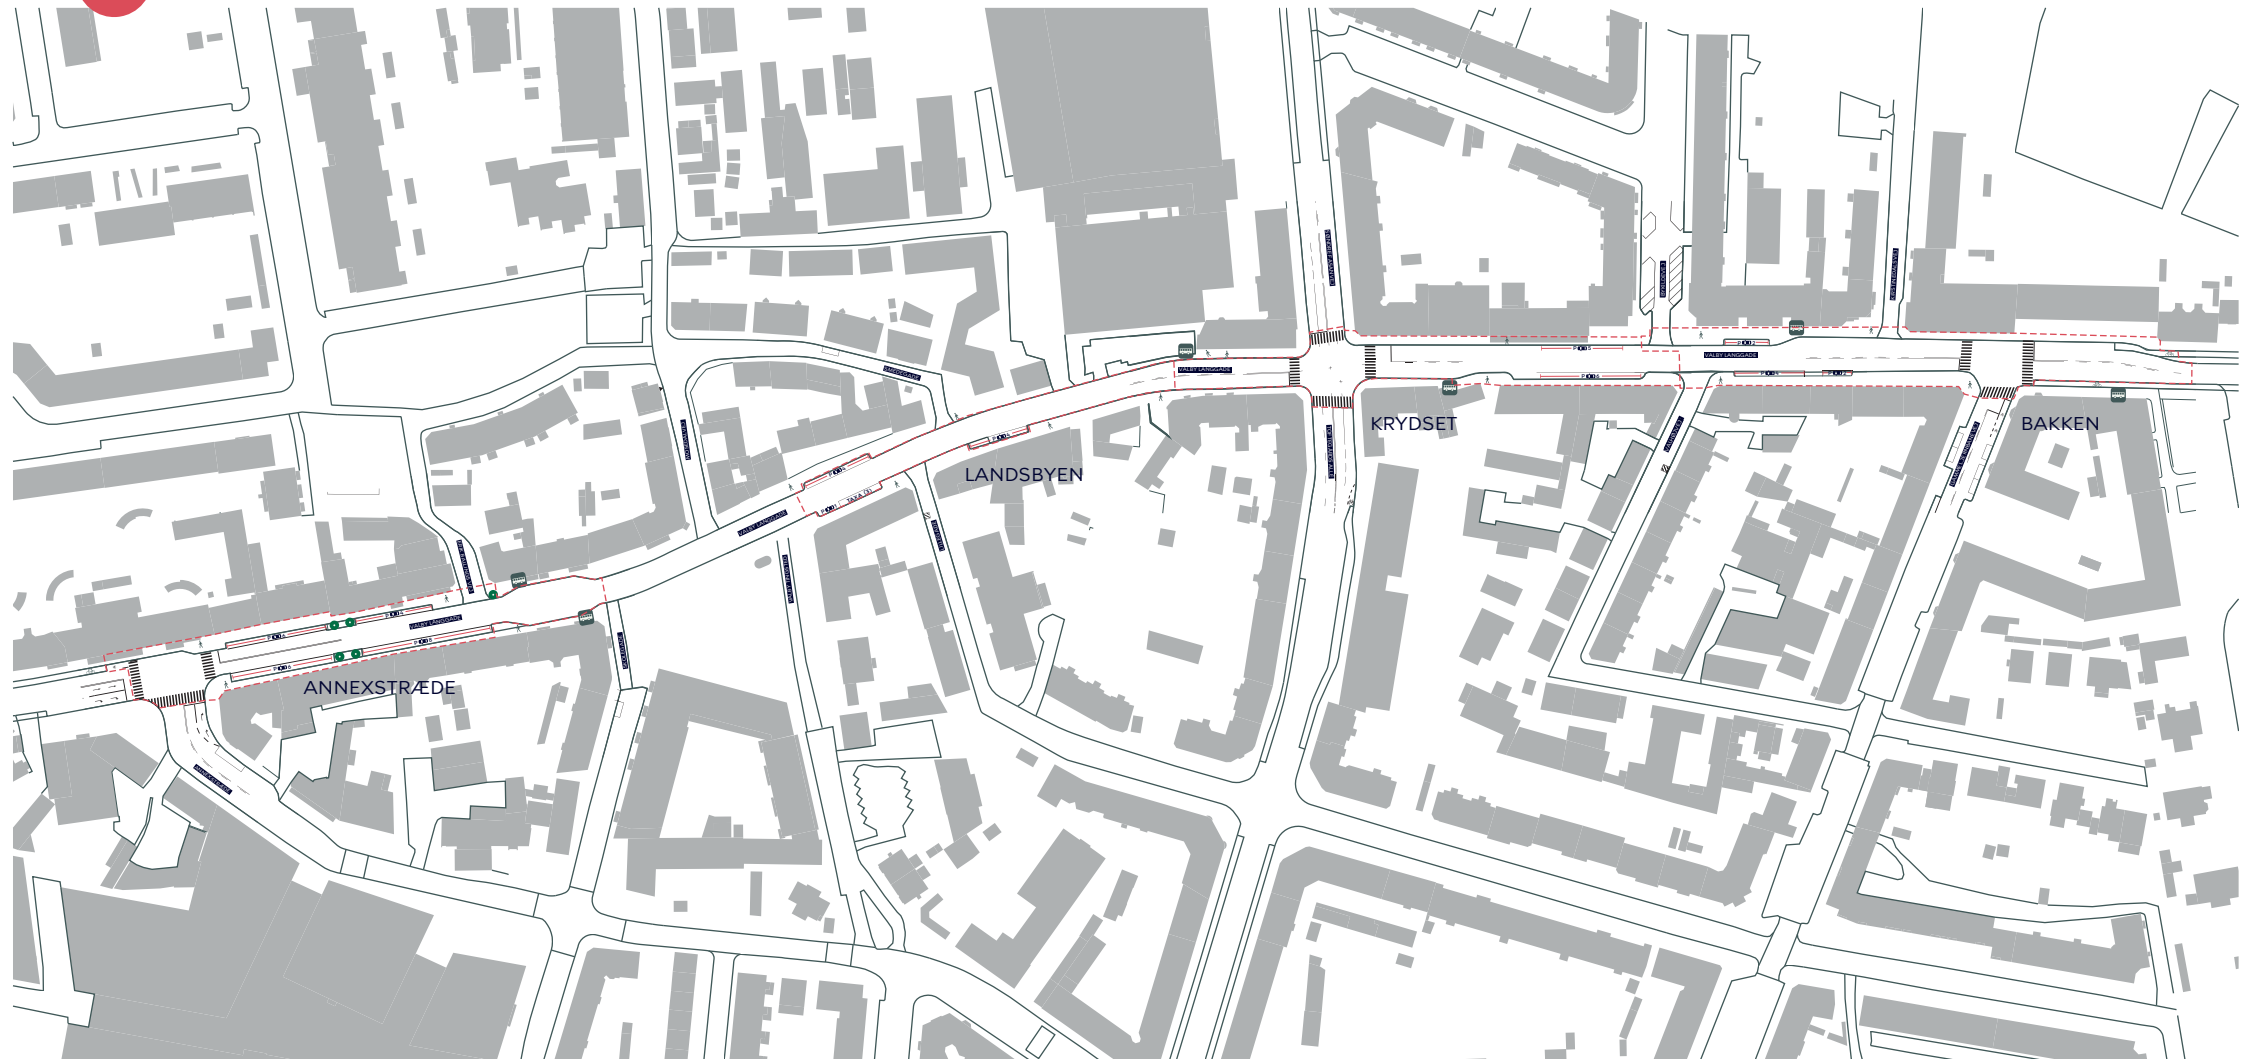

NORD

--- Anlægsområder

—|— Parkeringspladser (52 stk.)

● Træ (5 stk.)

🚲 Cykelsti

🚶 Fortov

🚌 Busstoppested

CYKELFREMKOMMELIGHED PÅ VALBY LANGGADE

Valby

Eksisterende forhold

SAMLET BILAG 3

- - - Anlægsområde Bakken
- Cykelsti
- Fortov
- Busstoppested
- | | Parkeringspladser (8 stk.)

**CYKELFREMKOMMELIGHED
PÅ VALBY LANGGADE**

Bakken

Eksisterende forhold

BILAG 3A

-  Anlægsområde Krydset
-  Fortov
-  Busstoppested
-  Parkeringspladser (11 stk.)

**CYKELFREMKOMMELIGHED
PÅ VALBY LANGGADE**

Krydset

Eksisterende forhold

BILAG 3B

--- Anlægsområde Annexstræde ——— Parkeringspladser (24 stk.)

-  Træ (5 stk.)
-  Cykelsti
-  Fortov
-  Busstoppested

CYKELFREMKOMMELIGHED PÅ VALBY LANGGADE

Annexstræde

Eksisterende forhold

BILAG 3D