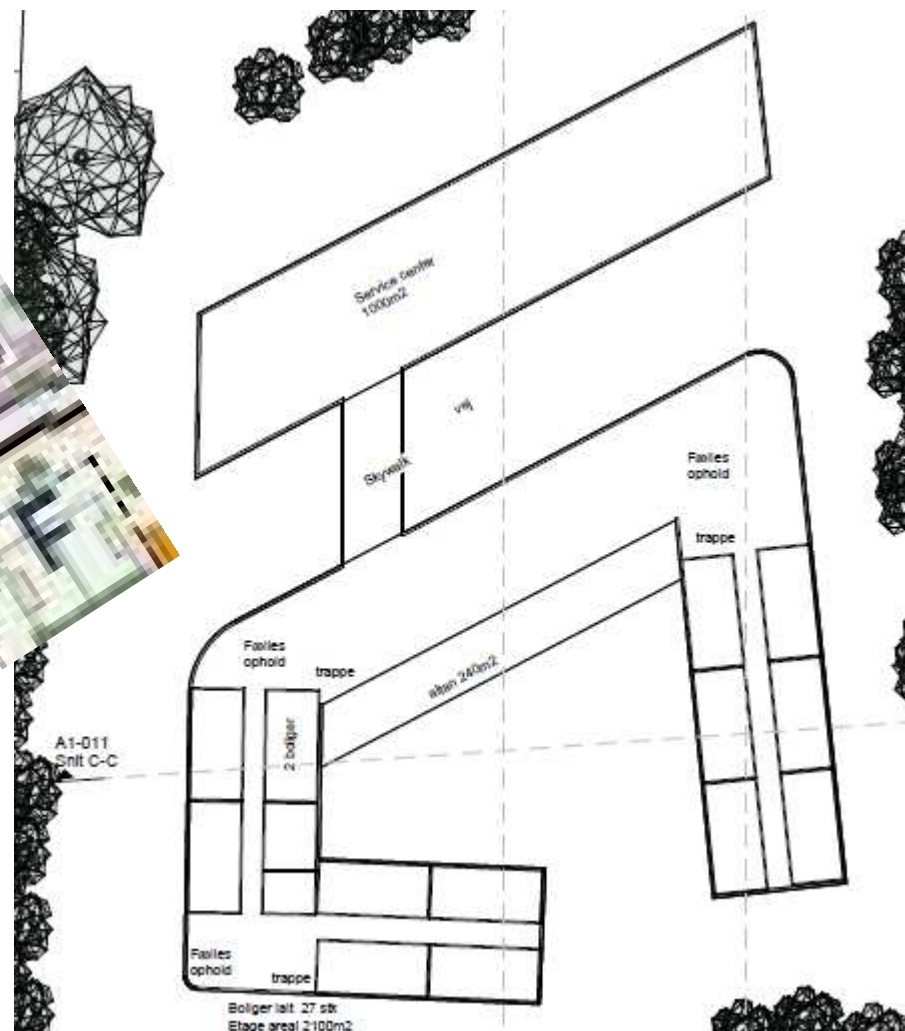

Nyt Neurorehabilitering KBH

Hulgårdsvej 117

Valby Idrætspark

Valby Idrætspark - Beliggenhed / Helhedsplan

Neurorehabilitering
KBH – Bygefelt B

Valby Idrætspark - To mulige skitseforslag

U-form (B syd)

U form + skywalk (B syd og Nord)

Hulgårdsvej - Beliggenhed og byggefelt

Hulgårdsvej - To mulige skitseforslag