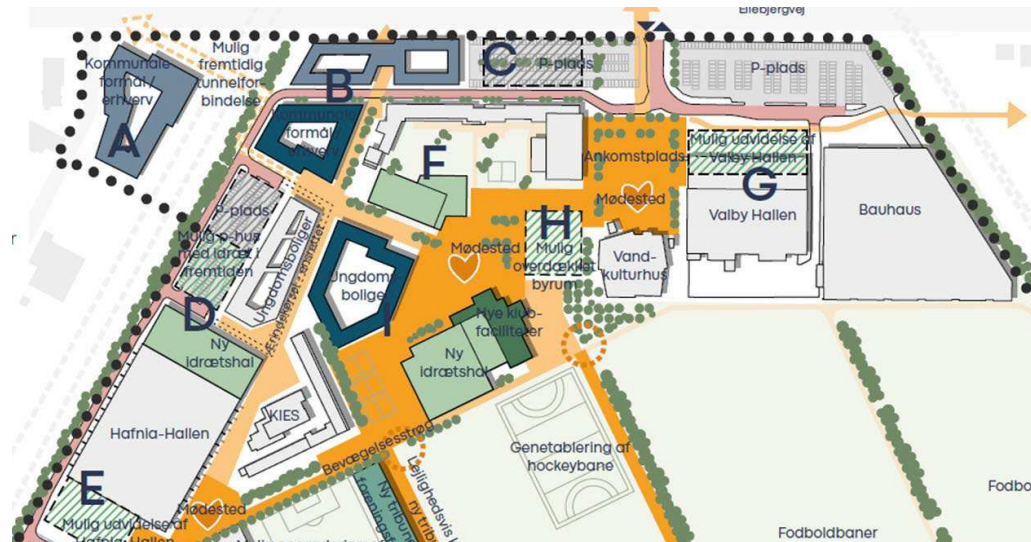

Nyt Neurorehabilitering KBH

Hulgårdsvej 117

Valby Idrætspark

Valby Idrætspark - Beliggenhed / Helhedsplan

Neurorehabilitering
KBH – Bygefelt B

Valby Idrætspark - To mulige skitseforslag

U-form (B syd)

U form + skywalk (B syd og Nord)

Hulgårdsvej - Beliggenhed og byggefelt

Hulgårdsvej - To mulige skitseforslag