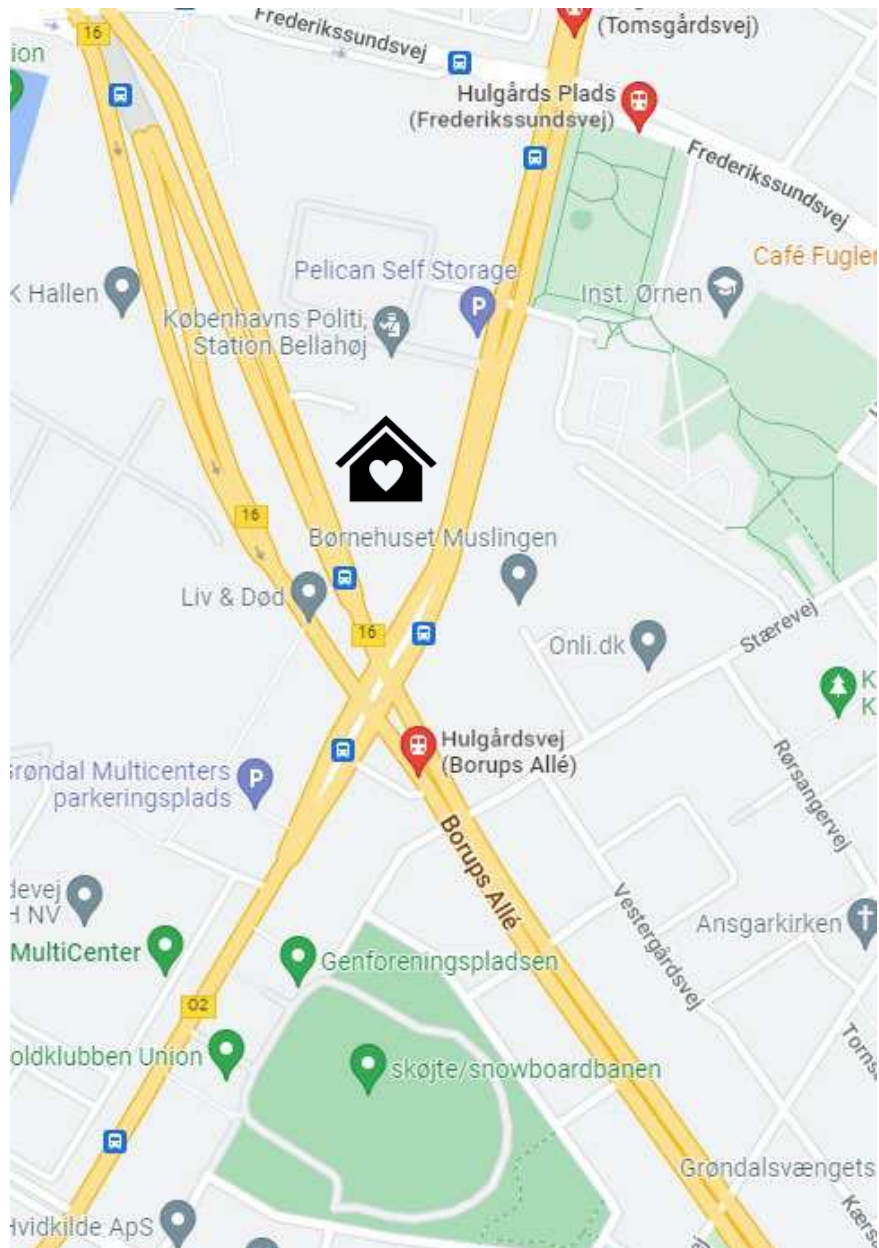

Nyt Neurorehabilitering KBH

Hulgårdsvej 117

Valby Idrætspark

Valby Idrætspark - Beliggenhed / Helhedsplan

Neurorehabilitering
KBH – Bygefelt B

Valby Idrætspark - To mulige skitseforslag

U-form (B syd)

U form + skywalk (B syd og Nord)

Hulgårdsvej - Beliggenhed og byggefelt

Hulgårdsvej - To mulige skitseforslag