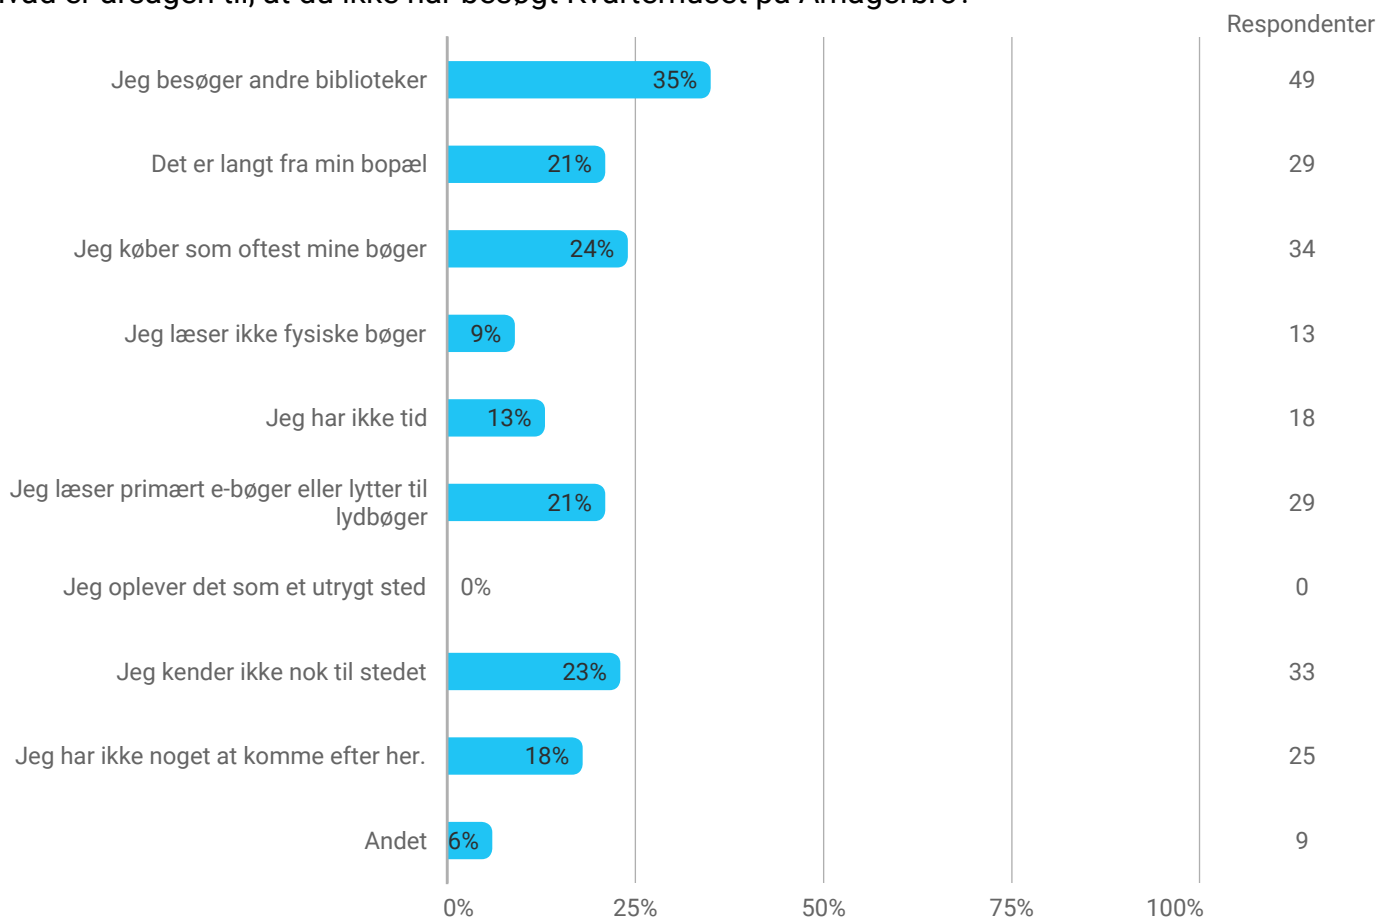

Hvad er årsagen til, at du ikke har besøgt Kvarterhuset på Amagerbro?

Hvad er årsagen til, at du ikke har besøgt Bibliotekshuset på Rodosvej?