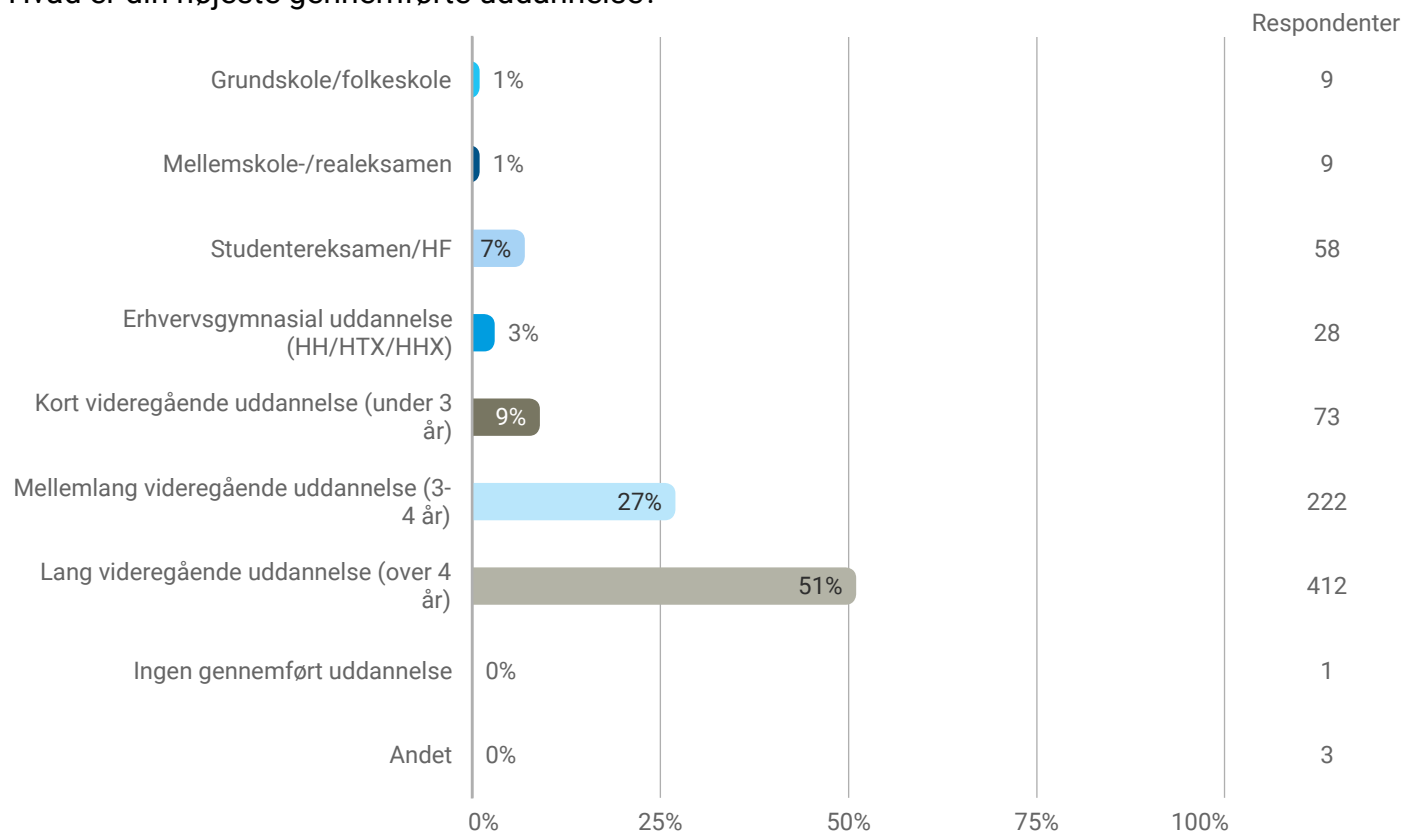

Sammenfatning af borgerpanelundersøgelse om KUBI-planen

Udsendt d. 26. januar

Lukket d. 5. februar

Amager Øst Lokaludvalg

Samlet status

Hvad er dit køn?

Fordeling i hele populationen i Amager Øst:

Kvinder 52%

Mænd 48%

Aldersintervaller

Fordeling for hele populationen i Amager Øst

20-29: 31%

30-39: 24%

40-49: 15%

50-59: 13%

60-69: 9%

70+: 8%

Hvad er din højeste gennemførte uddannelse?

Fordeling i hele populationen for Amager Øst

Grundskole: 15%
 Studentereksamen/HF (inkl ml.skole og realeksamen): 17%
 Erhvervsgymnasial udd.: 16%
 Kort videregående: 5%
 Ml.lang: 23 %
 Lang videregående: 22%