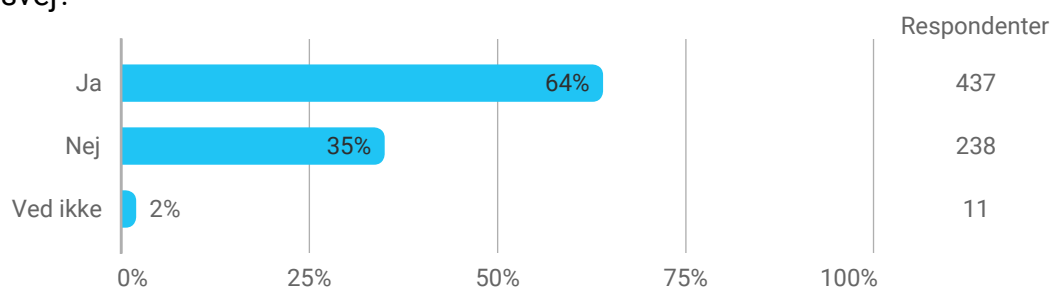

Har du benyttet dig af 'selvbetjent åbningstid' i Sundby Bibliotek i Kvarterhuset eller Bibliotekshuset på Rodosvej?

Hvor enig eller uenig er du i følgende udsagn?