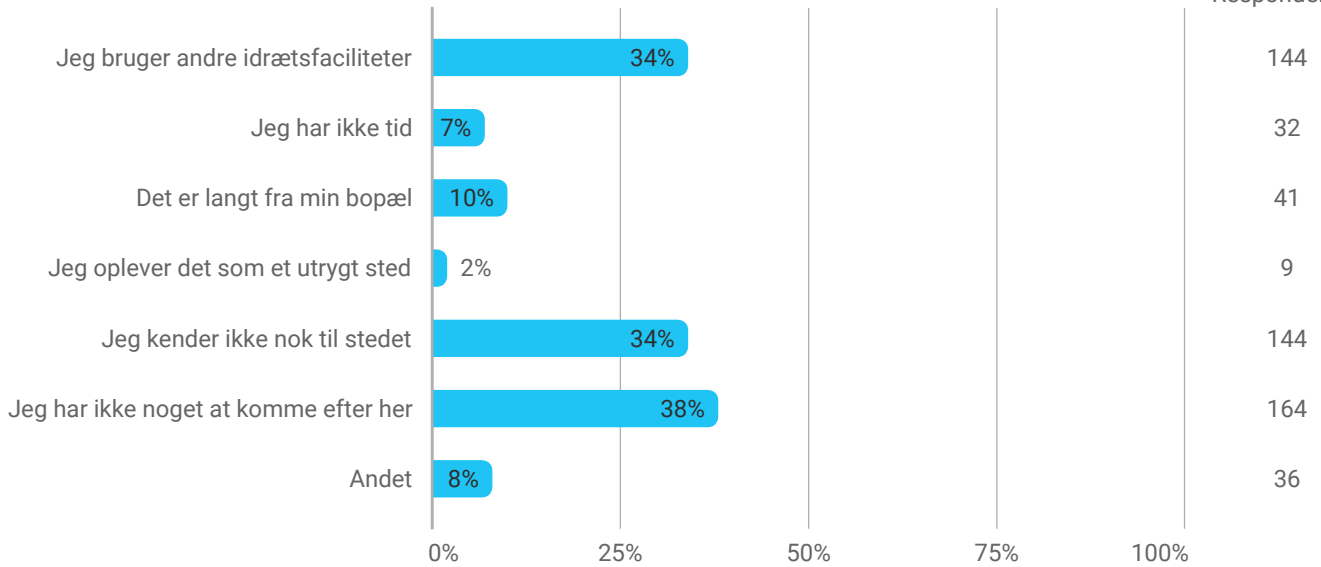

Respondenter

Hvad er årsagen til, at du ikke har besøgt Loftet på Øresundsvej?

Respondenter