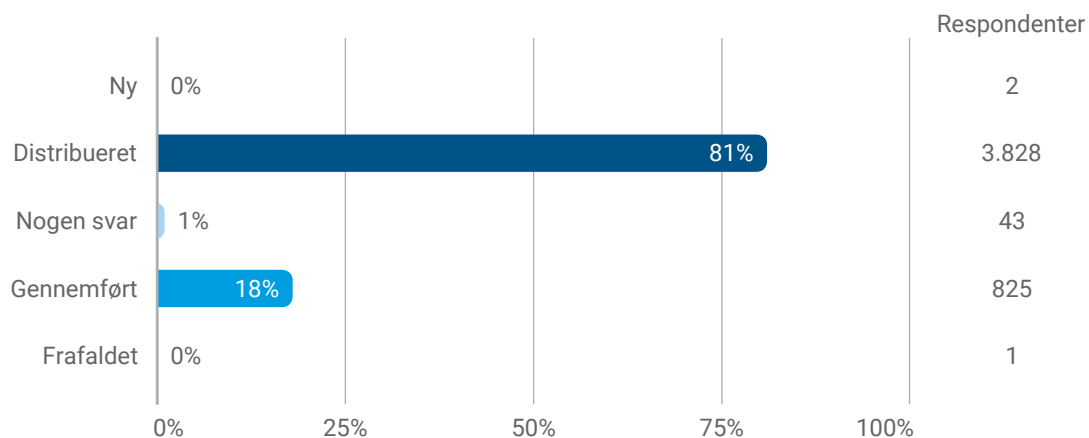

Sammenfatning af borgerpanelundersøgelse om KUBI-planen

Udsendt d. 26. januar

Lukket d. 5. februar

Amager Øst Lokaludvalg

Samlet status

Hvad er dit køn?

Fordeling i hele populationen i Amager Øst:

Kvinder 52%

Mænd 48%

Aldersintervaller

Fordeling for hele populationen i Amager Øst

20-29: 31%

30-39: 24%

40-49: 15%

50-59: 13%

60-69: 9%