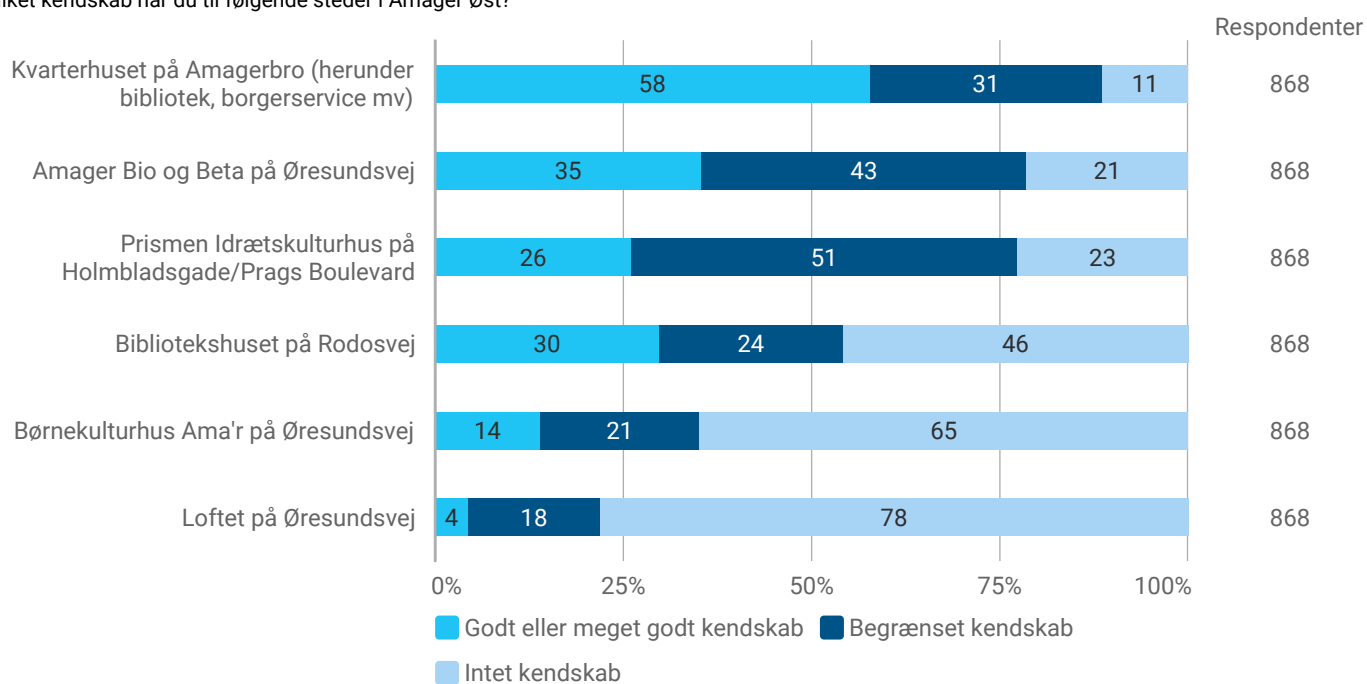

Hvilke af følgende steder har du besøgt inden for det sidste år?