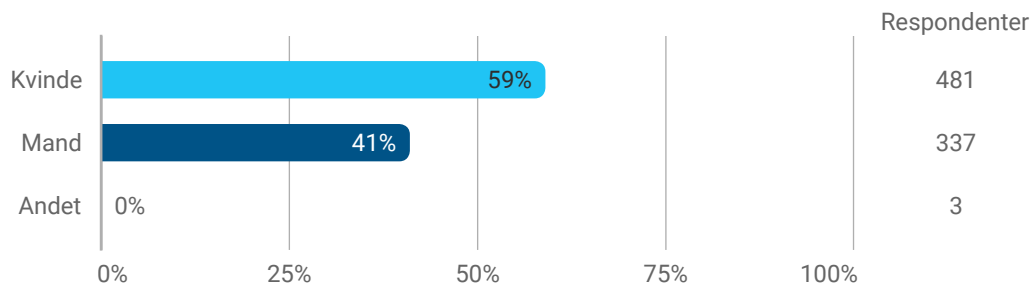

Sammenfatning af borgerpanelundersøgelse om KUBI-planen

Udsendt d. 26. januar

Lukket d. 5. februar

Amager Øst Lokaludvalg

Samlet status

Hvad er dit køn?

Fordeling i hele populationen i Amager Øst:

Kvinder 52%

Mænd 48%

Aldersintervaller

Fordeling for hele populationen i Amager Øst

20-29: 31%

30-39: 24%

40-49: 15%

50-59: 13%

60-69: 9%