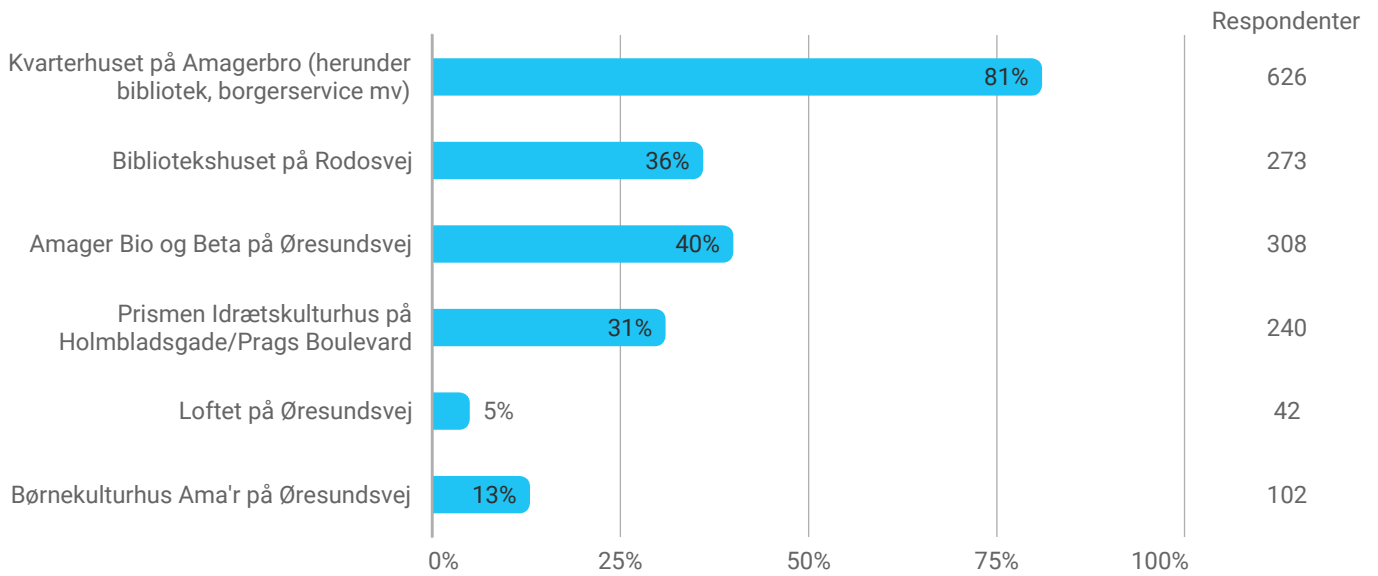

Hvad er årsagen til, at du ikke har besøgt Kvarterhuset på Amagerbro?

Hvad er årsagen til, at du ikke har besøgt Bibliotekshuset på Rodosvej?