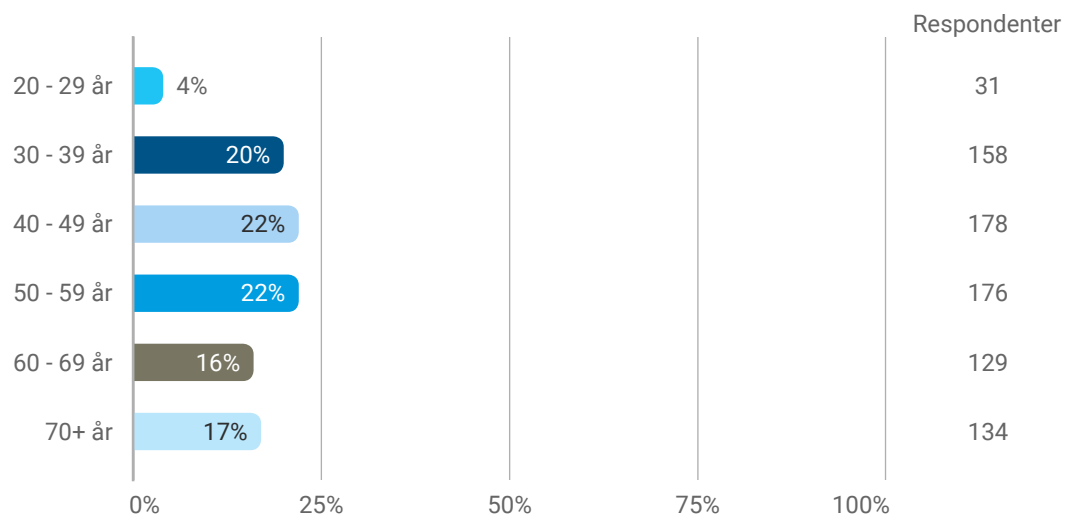

Sammenfatning af borgerpanelundersøgelse om KUBI-planen

Udsendt d. 26. januar

Lukket d. 5. februar

Amager Øst Lokaludvalg

Samlet status

Hvad er dit køn?

Fordeling i hele populationen i Amager Øst:

Kvinder 52%

Mænd 48%

Aldersintervaller

Fordeling for hele populationen i Amager Øst

20-29: 31%

30-39: 24%

40-49: 15%

50-59: 13%

60-69: 9%