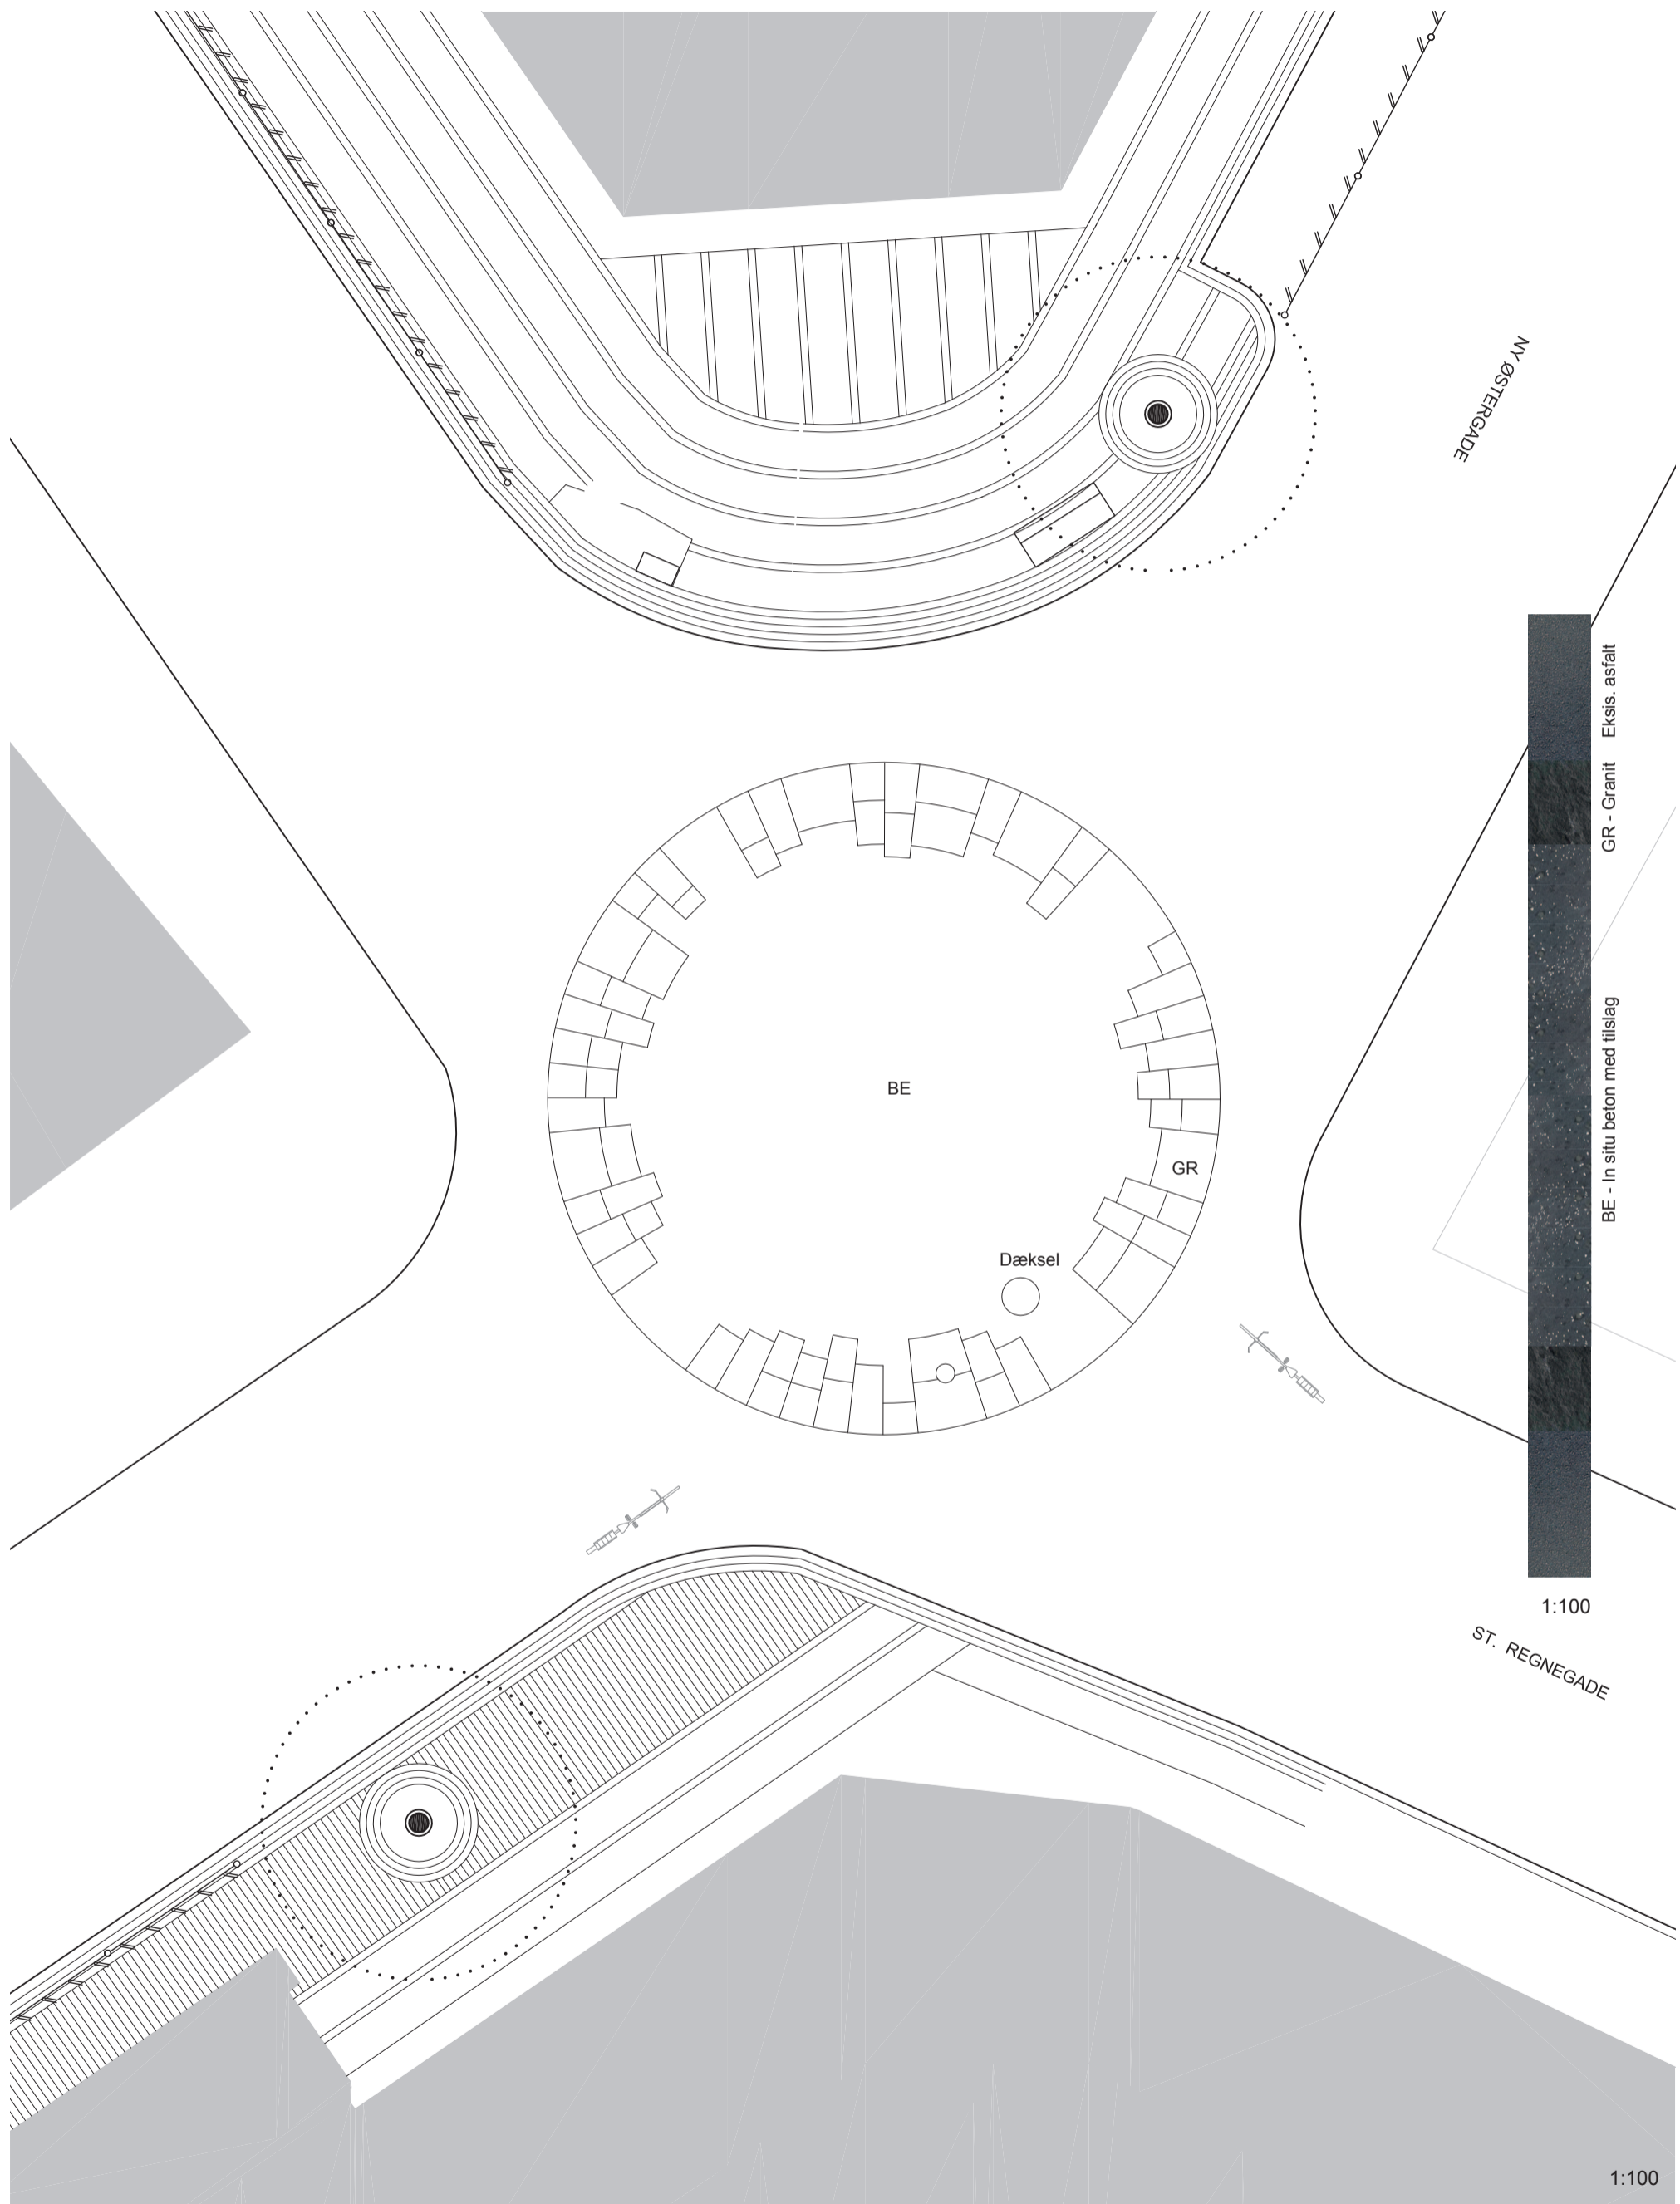

PLADS 1 VED NY ØSTERGADE/ST. REGNEGADE

Diameter 10,7 m
2 elementbredder

PLADS VED NY ØSTERGADE/HOVEDVAGTSGADE

Diameter 8 m
2 elementbredder