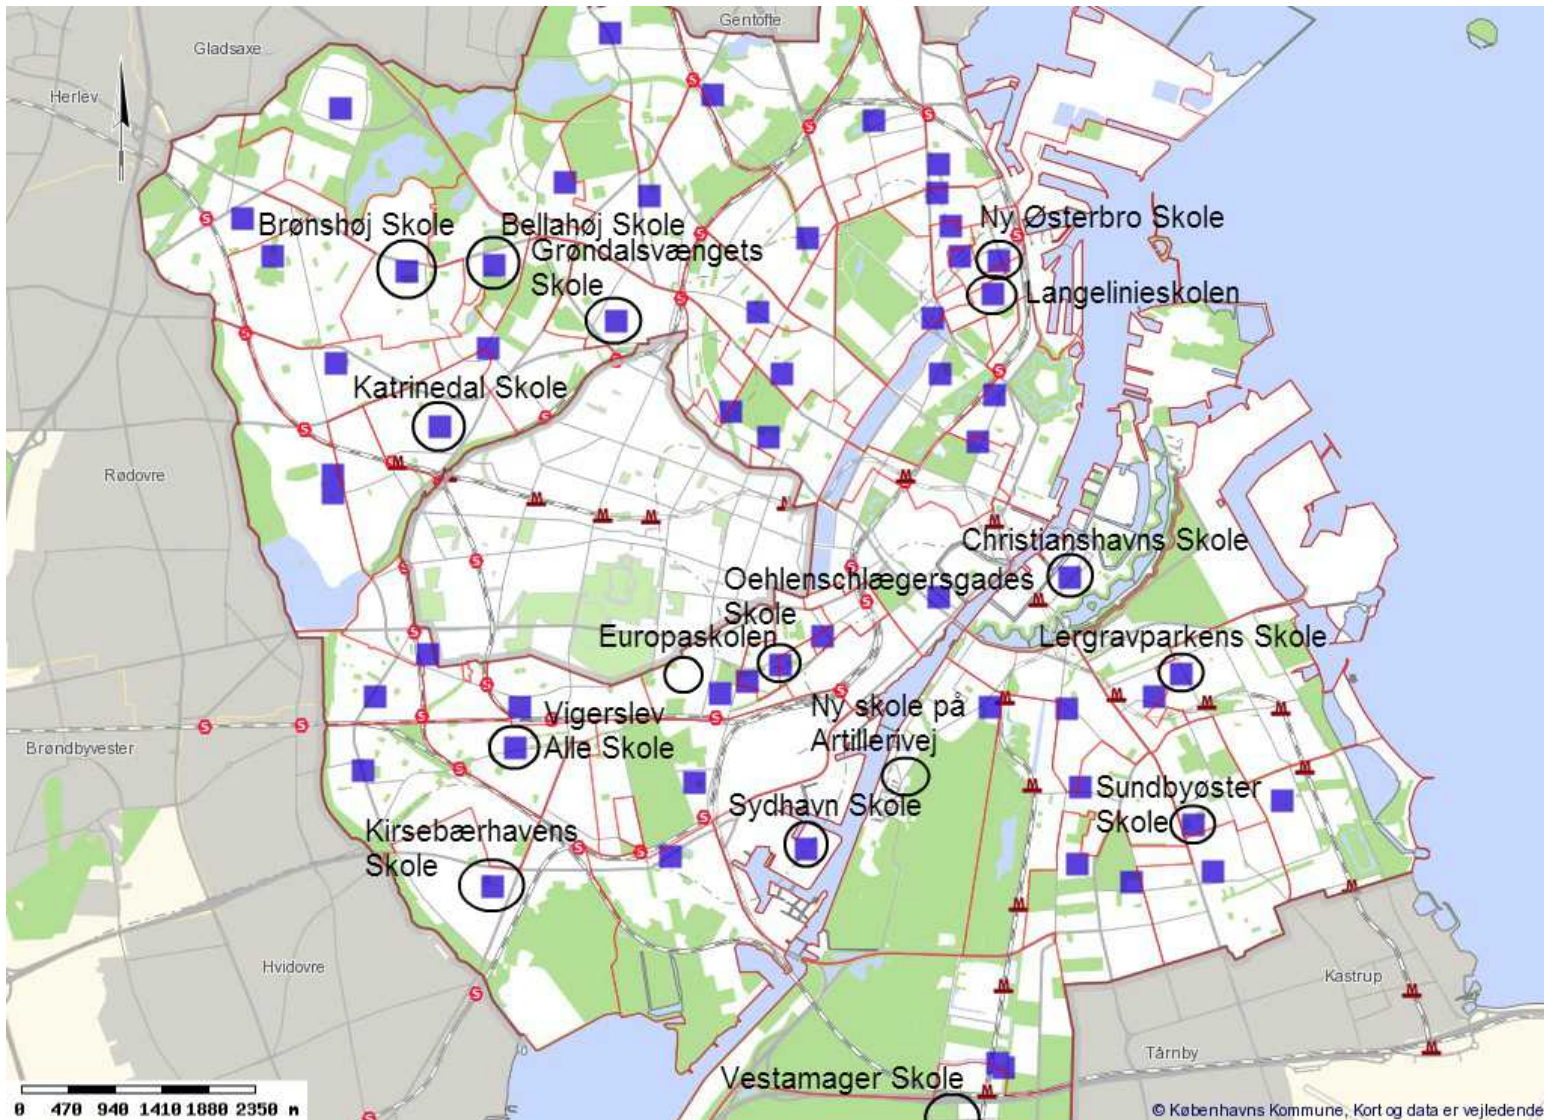

Kort over skoleudbygninger