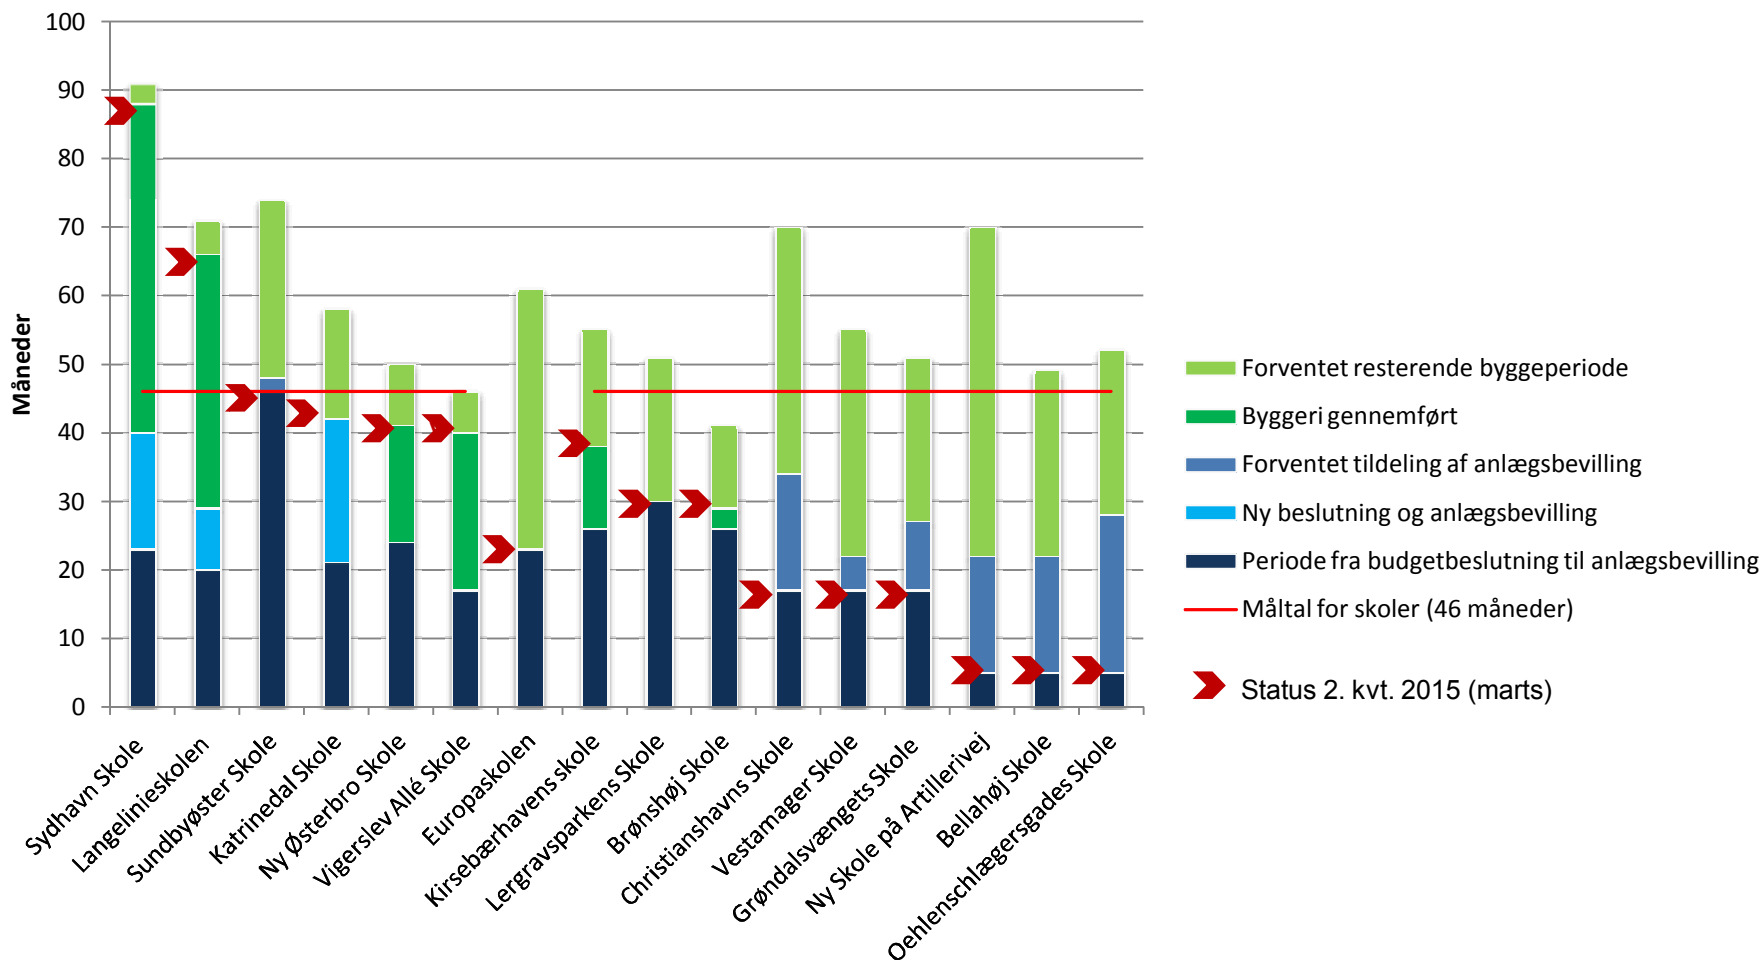

Status på igangværende skoleudbygninger