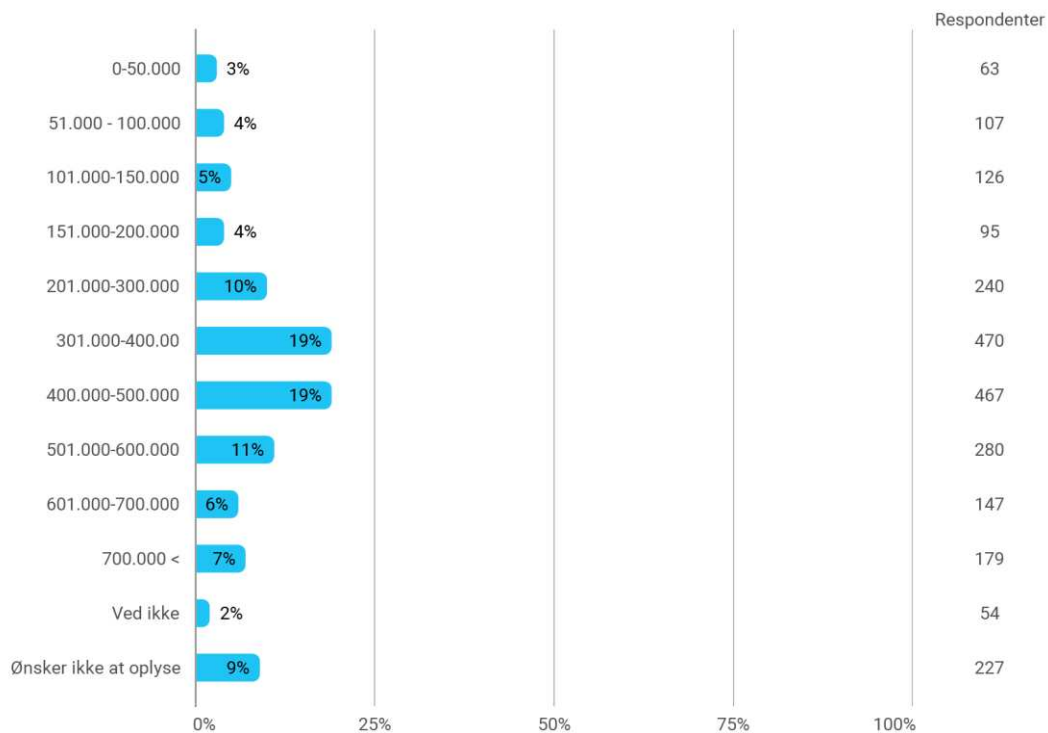

Borgerpanel pr. 7. oktober 2020 - 2586 unikke adresser

Basisinformationer:

Angiv det område af Vesterbro, du bor i via rullemenuen nedenunder billedet

+ Tilføj

Hvad er din senest gennemførte uddannelse?

Hvad er din nuværende beskæftigelse?

Hvad er din personlige indkomst på årsbasis før skat?

Hvilke bydelsrelevante emner interesserer du dig mest for?
Vælg et eller flere emner (max. 3)