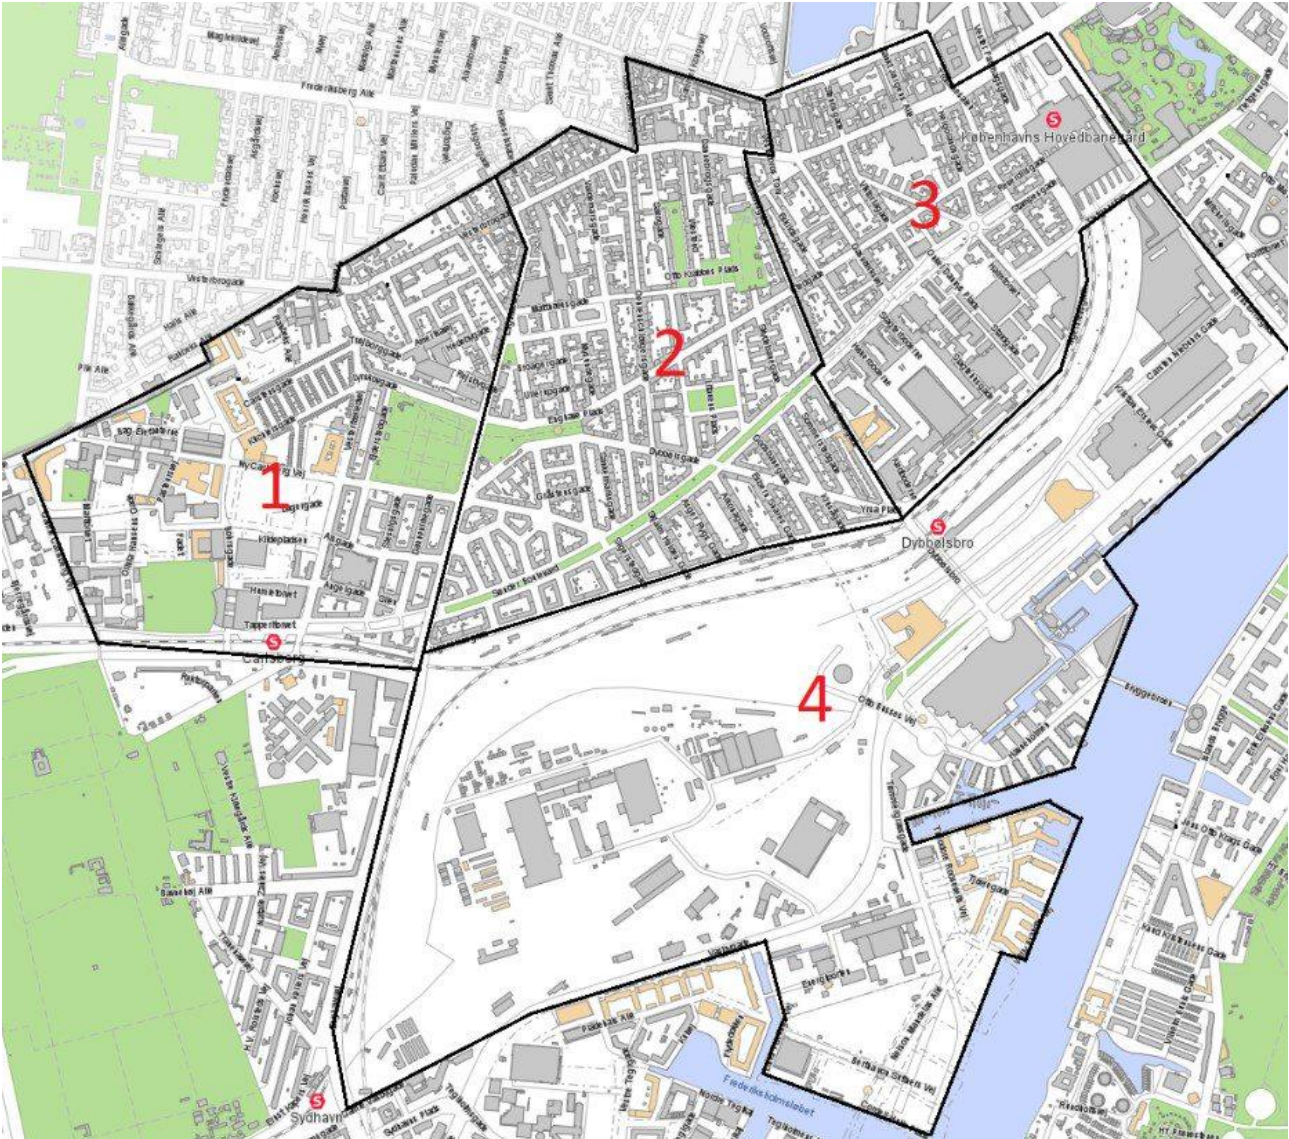

Borgerpanel pr. 7. oktober 2020 - 2586 unikke adresser

Basisinformationer:

Angiv det område af Vesterbro, du bor i via rullemenuen nedenunder billedet

+ Tilføj

Hvad er din senest gennemførte uddannelse?

Hvad er din nuværende beskæftigelse?