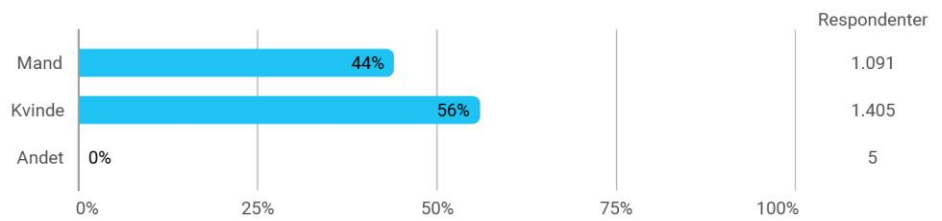

Borgerpanel pr. 7. oktober 2020 - 2586 unikke adresser

Basisinformationer:

Angiv det område af Vesterbro, du bor i via rullemenuen nedenunder billedet

+ Tilføj

Hvad er din senest gennemførte uddannelse?

Hvad er din nuværende beskæftigelse?