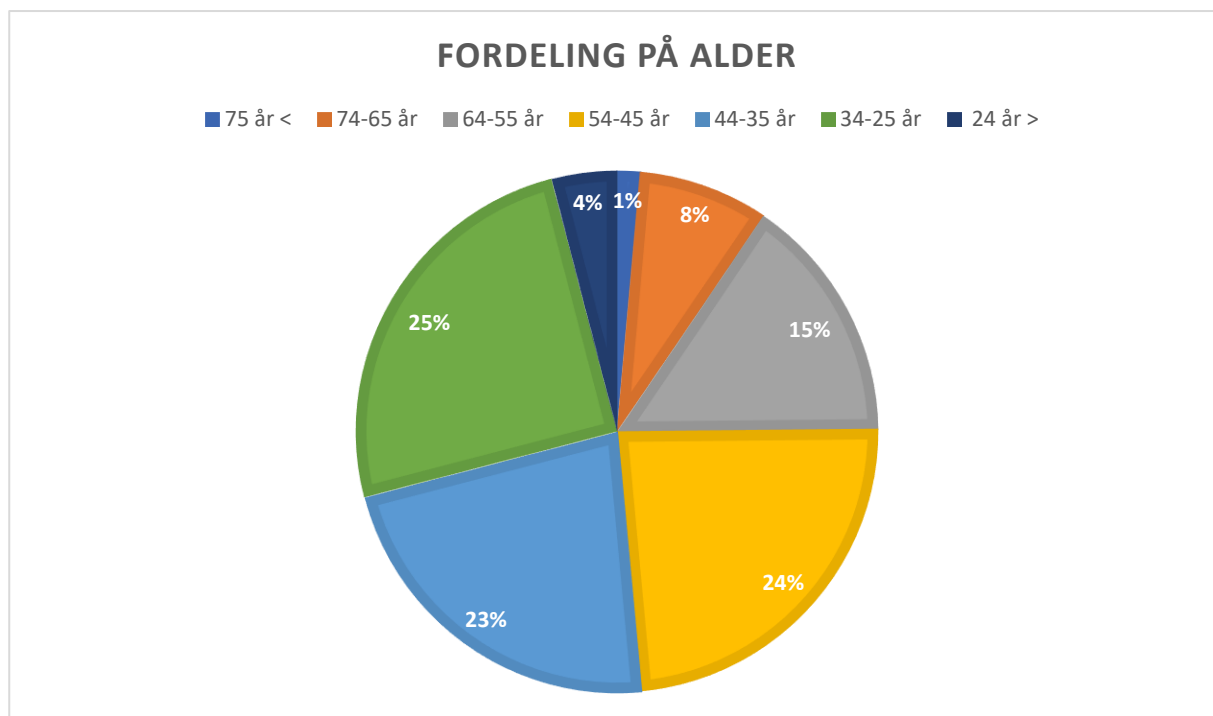

Borgerpanel pr. 7. oktober 2020 - 2586 unikke adresser

Basisinformationer:

Angiv det område af Vesterbro, du bor i via rullemenuen nedenunder billedet

+ Tilføj

Hvad er din senest gennemførte uddannelse?

Hvad er din nuværende beskæftigelse?