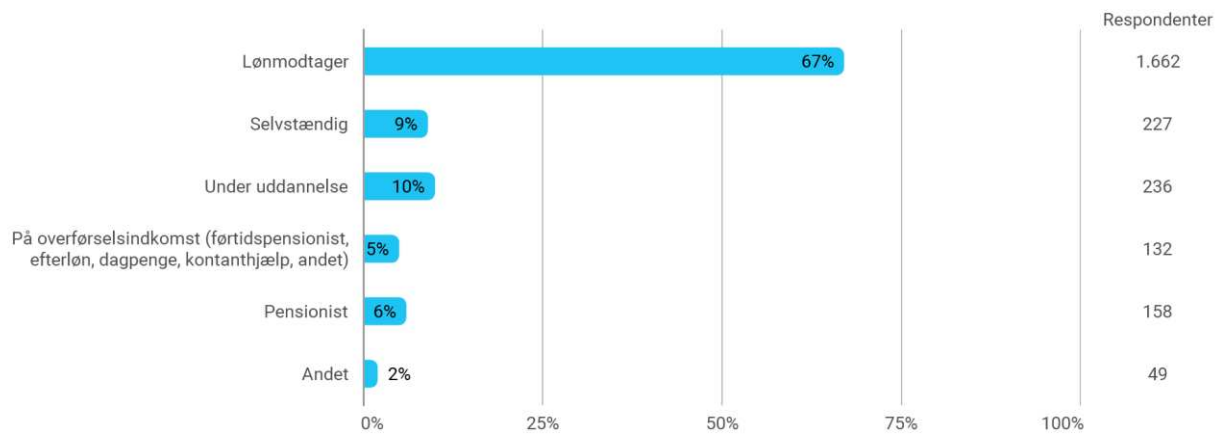

Borgerpanel pr. 7. oktober 2020 - 2586 unikke adresser

Basisinformationer:

Angiv det område af Vesterbro, du bor i via rullemenuen nedenunder billedet

+ Tilføj

Hvad er din senest gennemførte uddannelse?

Hvad er din nuværende beskæftigelse?

Hvad er din personlige indkomst på årsbasis før skat?

Hvilke bydelsrelevante emner interesserer du dig mest for?
Vælg et eller flere emner (max. 3)