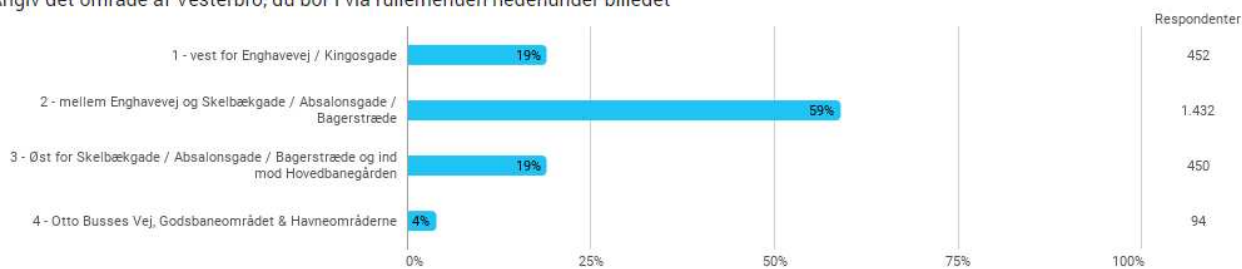

Borgerpanel pr. 7. oktober 2020 - 2586 unikke adresser

Basisinformationer:

Angiv det område af Vesterbro, du bor i via rullemenuen nedenunder billedet

+ Tilføj

Hvad er din senest gennemførte uddannelse?

Hvad er din nuværende beskæftigelse?