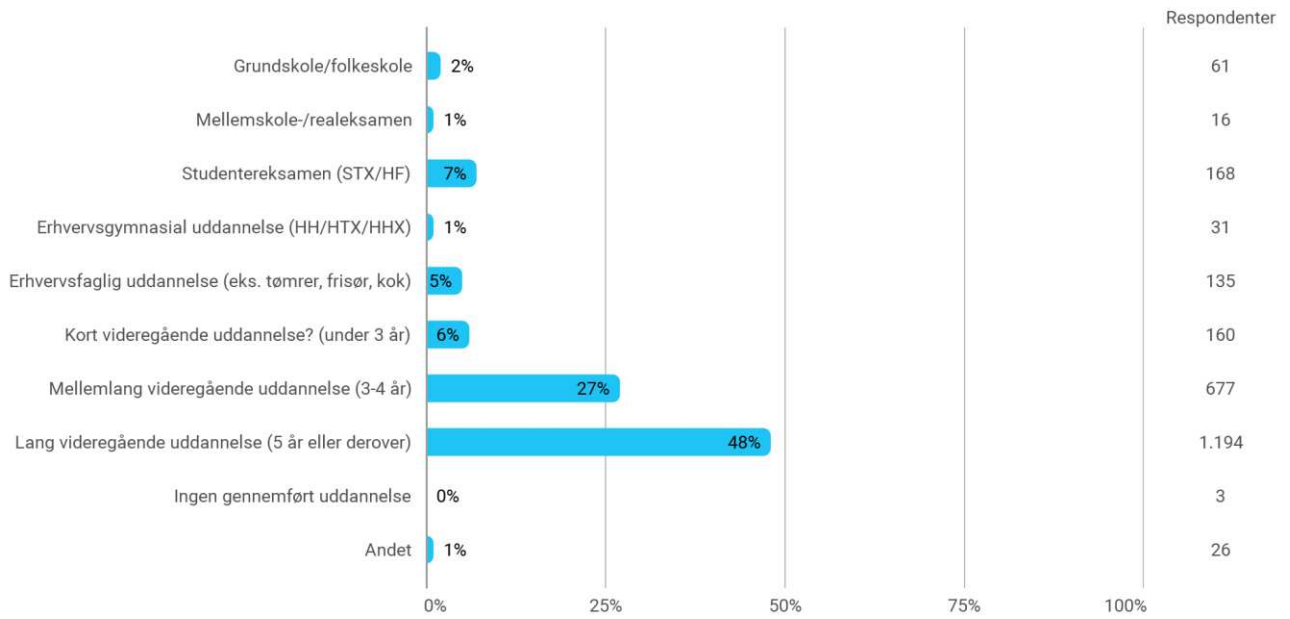

Borgerpanel pr. 7. oktober 2020 - 2586 unikke adresser

Basisinformationer:

Angiv det område af Vesterbro, du bor i via rullemenuen nedenunder billedet

+ Tilføj

Hvad er din senest gennemførte uddannelse?

Hvad er din nuværende beskæftigelse?