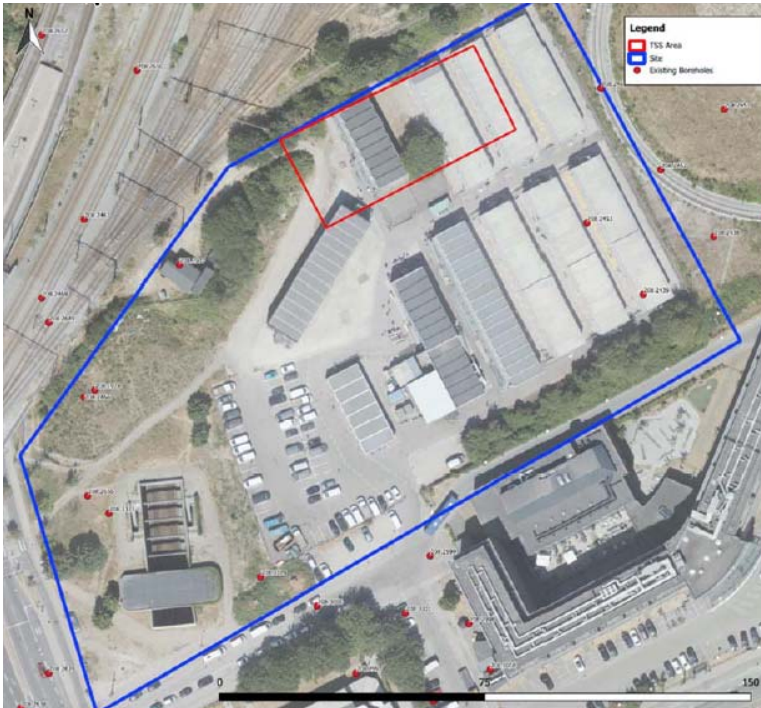

## Naboorientering vedrørende fældning af bevaringsværdigt træ Gamle Vasbygade 50 - illustrationsbilag

Fig. 1. Med rød linje er markeret omtrentlig placering af fordelestation på Gl. Vasbygade 50. Illustration: BaneDanmark.

Fig. 2. Træet inden for byggepladsen.  
Foto: COWI

Fig. 3. Træet har tre stammer, som forgrener sig i flere stammer. Foto: COWI.