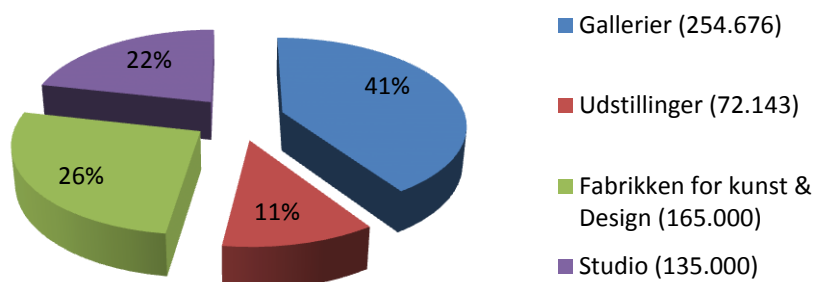

Tilskud efter udstillingssteder (beløb)

Støttede projekter efter kunstnerens køn (antal)

Oversigten viser om de enkelte udstillinger havde hhv. kun kvindelige kunstnere, mandlige kunstnere eller var blandet (ifølge ansøgningerne).

Støttede projekter efter kunstnerens køn (beløb)

Indkøb af kunst

Billedkunstudvalget var på fem indkøbsture i 2016, hvor man besøgte 6 udstillingssteder og 9 gallerier samt Chart Art Fair på Charlottenborg. Med baggrund i galleriernes relativt begrænsede 'udvalg' af kunstnere – herunder kvindelige kunstnere – besluttede Billedkunstudvalget forsøgsvis at besøge Fabrikken for Kunst & Design samt 2 studios.

Der blev i årets løb indkøbt 24 kunstværker fordelt på 15 kunstnere for i alt 627.000 kr.

Indkøb af værker efter udstillingssteder (antal værker)

Indkøb af værker efter udstillingssteder (beløb)

Indkøb af værker efter køn (antal værker)