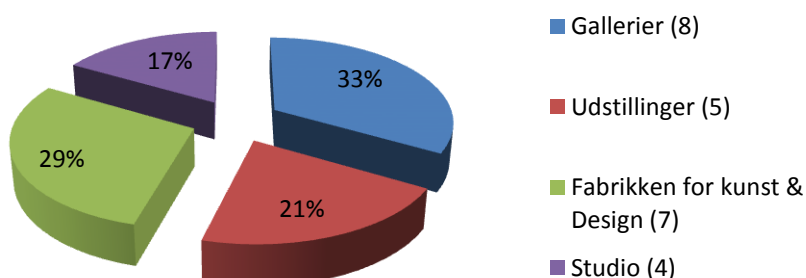

Tilskud efter udstillingssteder (beløb)

Støttede projekter efter kunstnerens køn (antal)

Oversigten viser om de enkelte udstillinger havde hhv. kun kvindelige kunstnere, mandlige kunstnere eller var blandet (ifølge ansøgningerne).

Støttede projekter efter kunstnerens køn (beløb)

Indkøb af kunst

Billedkunstudvalget var på fem indkøbsture i 2016, hvor man besøgte 6 udstillingssteder og 9 gallerier samt Chart Art Fair på Charlottenborg. Med baggrund i galleriernes relativt begrænsede 'udvalg' af kunstnere – herunder kvindelige kunstnere – besluttede Billedkunstudvalget forsøgsvis at besøge Fabrikken for Kunst & Design samt 2 studios.

Der blev i årets løb indkøbt 24 kunstværker fordelt på 15 kunstnere for i alt 627.000 kr.

Indkøb af værker efter udstillingssteder (antal værker)

Indkøb af værker efter udstillingssteder (beløb)

Indkøb af værker efter køn (antal værker)