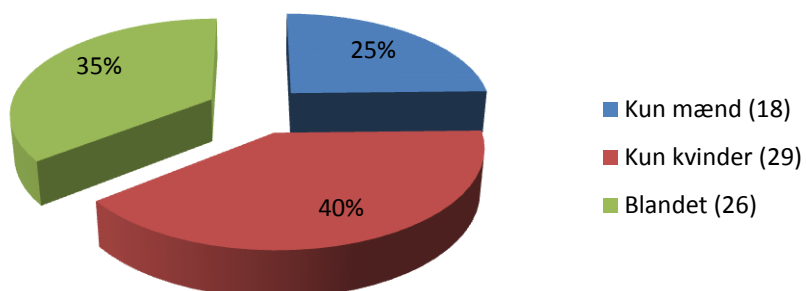

Projektstøtte tildelt i 2016

Billedkunststudvalget støttede 73 projekter på møderne i 2016:

- 58 projekter, der gennemføres i 2016 til 568.900 kr.
- 15 projekter, der gennemføres i 2017 til 143.000 kr.

Tilskud efter udstillingssteder (antal)

Tilskud efter udstillingssteder (beløb)

Støttede projekter efter kunstnerens køn (antal)

Oversigten viser om de enkelte udstillinger havde hhv. kun kvindelige kunstnere, mandlige kunstnere eller var blandet (ifølge ansøgningerne).