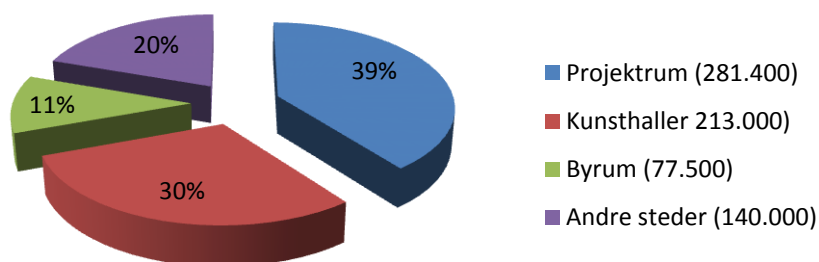

Projektstøtte tildelt i 2016

Billedkunststudvalget støttede 73 projekter på møderne i 2016:

- 58 projekter, der gennemføres i 2016 til 568.900 kr.
- 15 projekter, der gennemføres i 2017 til 143.000 kr.

Tilskud efter udstillingssteder (antal)

Tilskud efter udstillingssteder (beløb)

Støttede projekter efter kunstnerens køn (antal)

Oversigten viser om de enkelte udstillinger havde hhv. kun kvindelige kunstnere, mandlige kunstnere eller var blandet (ifølge ansøgningerne).