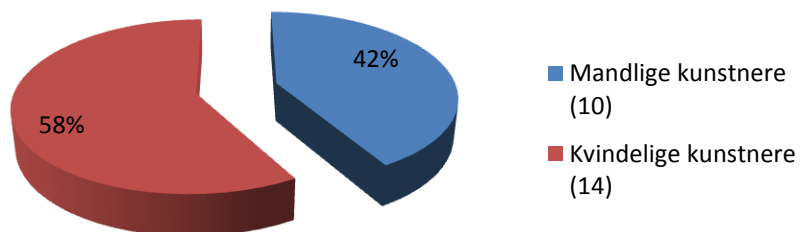

Støttede projekter efter kunstnerens køn (beløb)

Indkøb af kunst

Billedkunstudvalget var på fem indkøbsture i 2016, hvor man besøgte 6 udstillingssteder og 9 gallerier samt Chart Art Fair på Charlottenborg. Med baggrund i galleriernes relativt begrænsede 'udvalg' af kunstnere – herunder kvindelige kunstnere – besluttede Billedkunstudvalget forsøgsvis at besøge Fabrikken for Kunst & Design samt 2 studios.

Der blev i årets løb indkøbt 24 kunstværker fordelt på 15 kunstnere for i alt 627.000 kr.

Indkøb af værker efter udstillingssteder (antal værker)

Indkøb af værker efter udstillingssteder (beløb)

Indkøb af værker efter køn (antal værker)