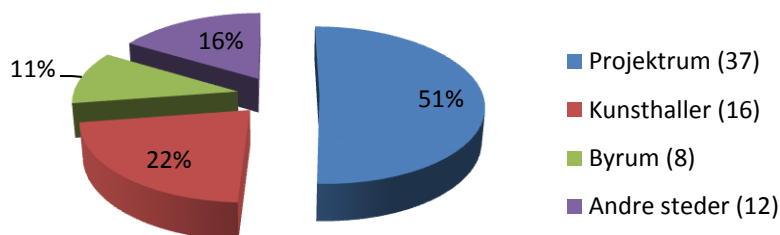

- Placering af skulptur af Claus Carstensens skulptur ”Borger/Medborger/Citoyen” ved Halmtorvet

Udvalget har desuden udpeget jury medlem til bedømmelsesudvalg vedr. udsmykning af Borgerservicecenter i Nyropsgade/Dahlerupsgade samt deltager til Indre By Lokaludvalgs offentlige høring om kunst i byrummet.

Projektstøtte tildelt i 2016

Billedkunststudvalget støttede 73 projekter på møderne i 2016:

- 58 projekter, der gennemføres i 2016 til 568.900 kr.
- 15 projekter, der gennemføres i 2017 til 143.000 kr.

Tilskud efter udstillingssteder (antal)