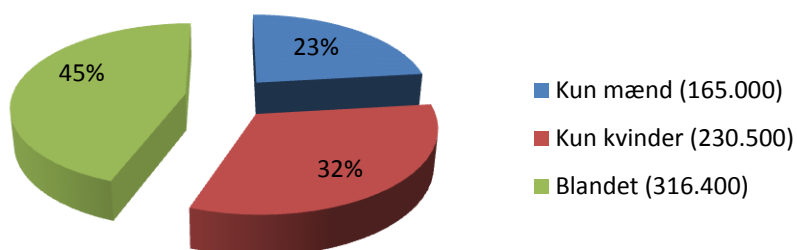

Støttede projekter efter kunstnerens køn (beløb)