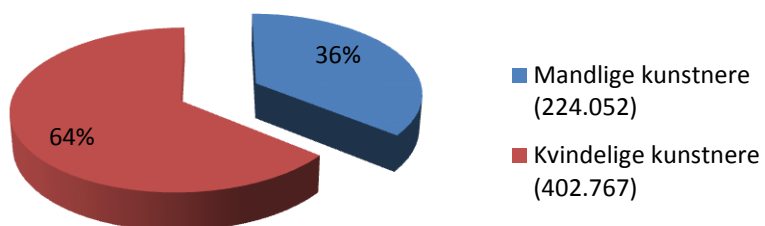

Indkøb af værker efter køn (beløb)