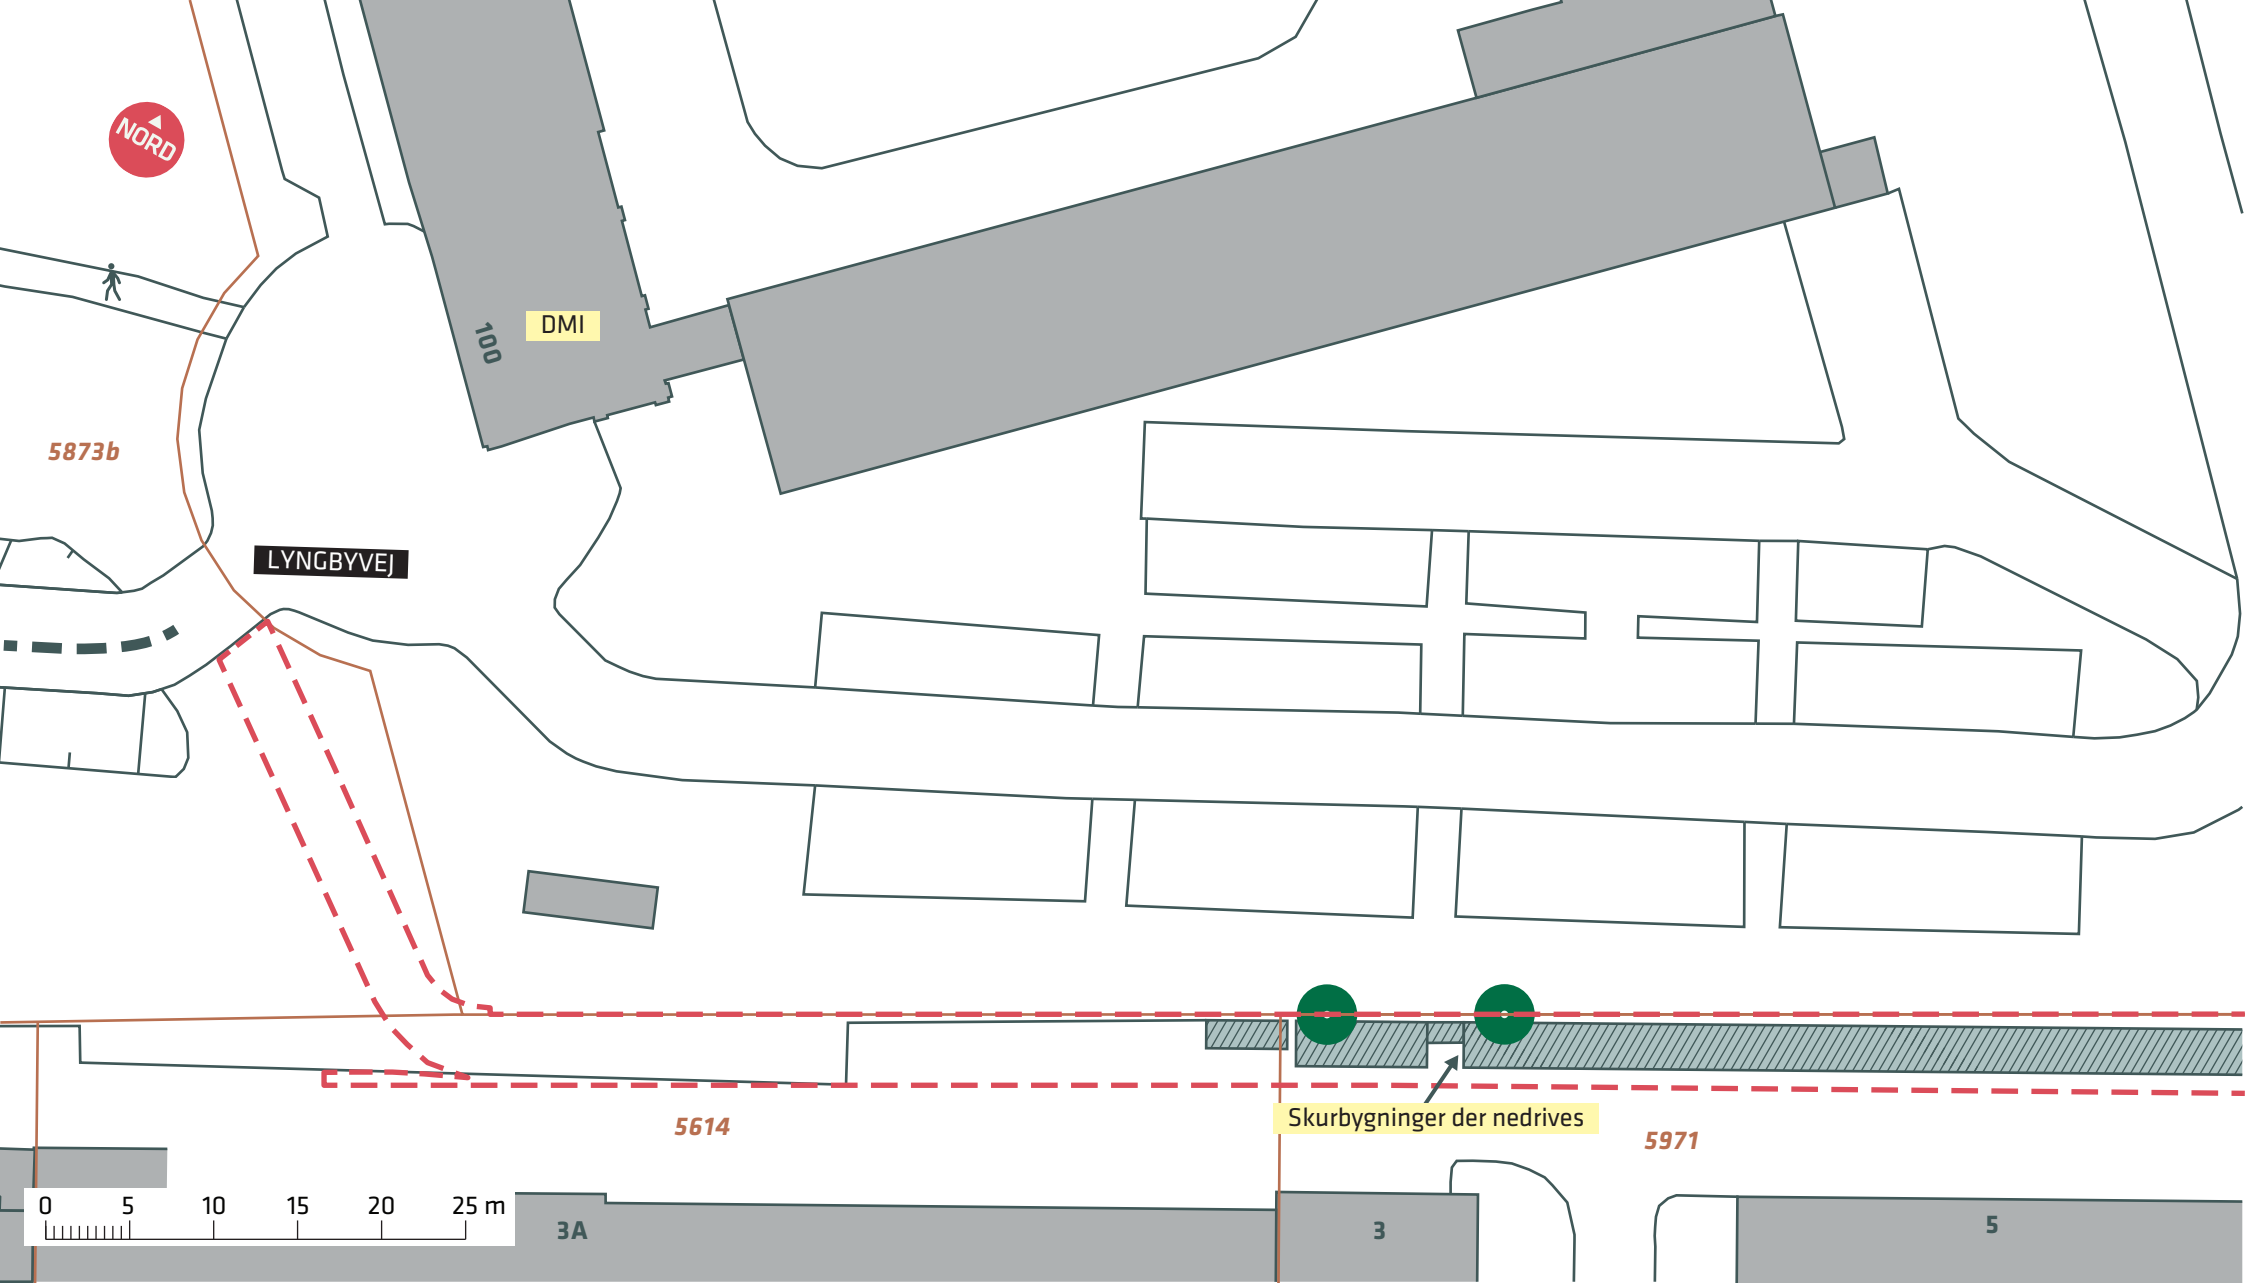

- - - Forløb etape 4 del 2

**SVANEMØLLERUTEN, ETAPE 3/4**

*Borgervænget*

Eksisterende forhold

**Bilag 2D**

Ejerlav: Udenbys Klædebo Kvarter

- - - Anlægsområde
- Træ (2 stk.)
- - - Forløb etape 4 del 2

**SVANEMØLLERUTEN, ETAPE 3/4**

Borgervænget - Lyngbyvej

Eksisterende forhold

**Bilag 2F**

Ejerlav: Udenbys Klædebo Kvarter

— — — — — Forløb etape 4 del 2

### SVANEMØLLERUTEN, ETAPE 3/4

Lyngbyvej

Eksisterende forhold

Bilag 2G