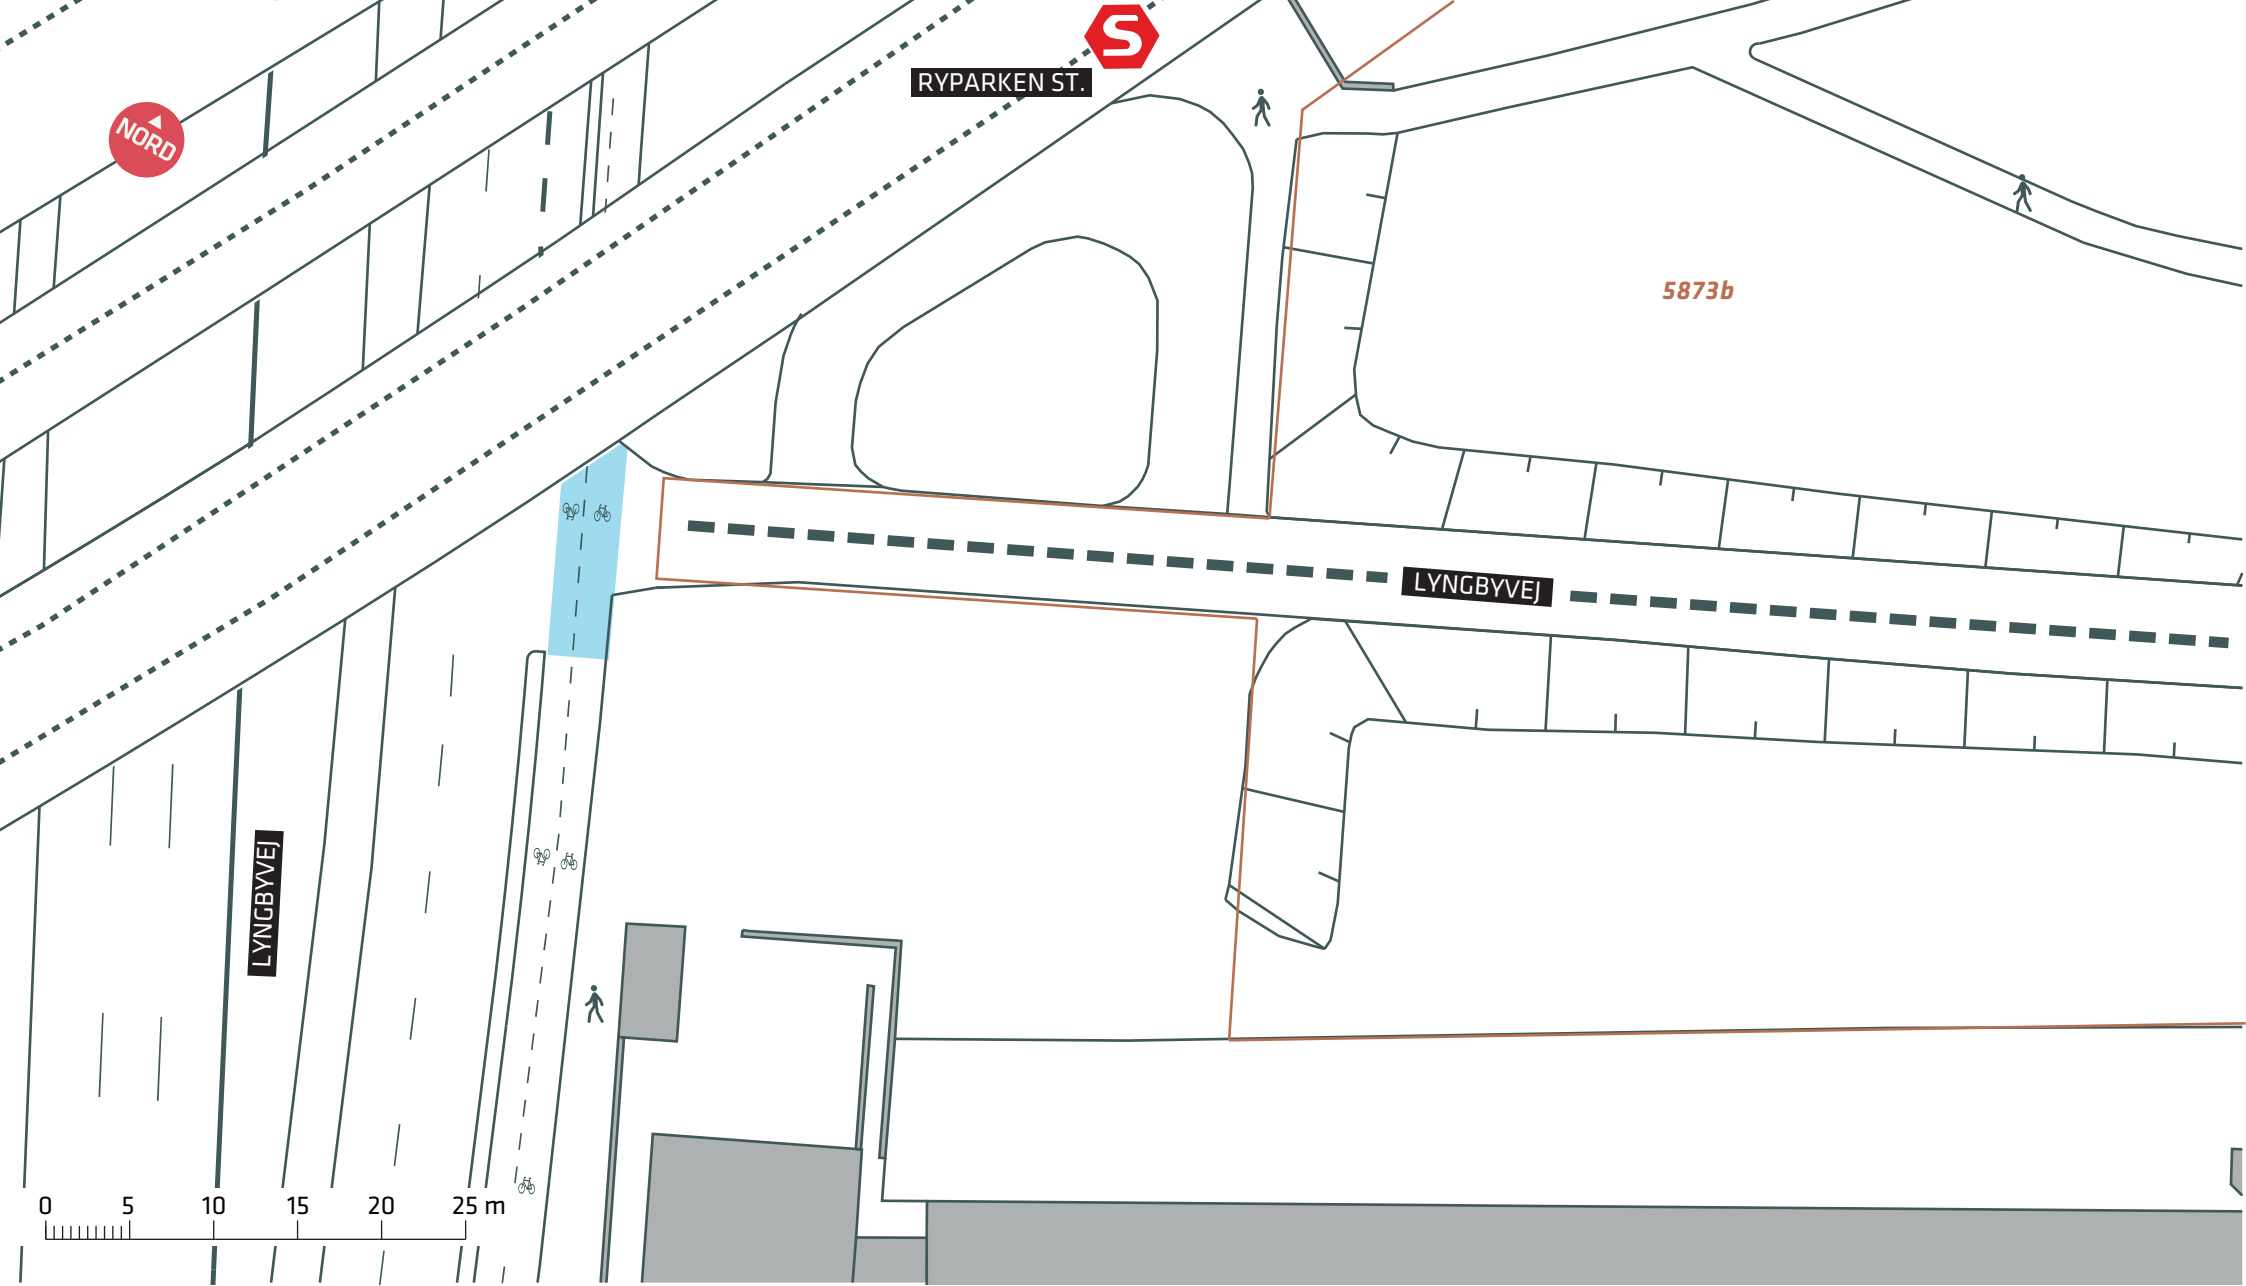

- - - Forløb etape 4 del 2

**SVANEMØLLERUTEN, ETAPE 3/4**

*Borgervænget*

Eksisterende forhold

**Bilag 2D**

Ejerlav: Udenbys Klædebo Kvarter

- - - Anlægsområde
- Træ (2 stk.)
- - - Forløb etape 4 del 2

**SVANEMØLLERUTEN, ETAPE 3/4**

Borgervænget - Lyngbyvej

Eksisterende forhold

**Bilag 2F**

Ejerlav: Udenbys Klædebo Kvarter

— — — — — Forløb etape 4 del 2

### SVANEMØLLERUTEN, ETAPE 3/4

Lyngbyvej

Eksisterende forhold

Bilag 2G