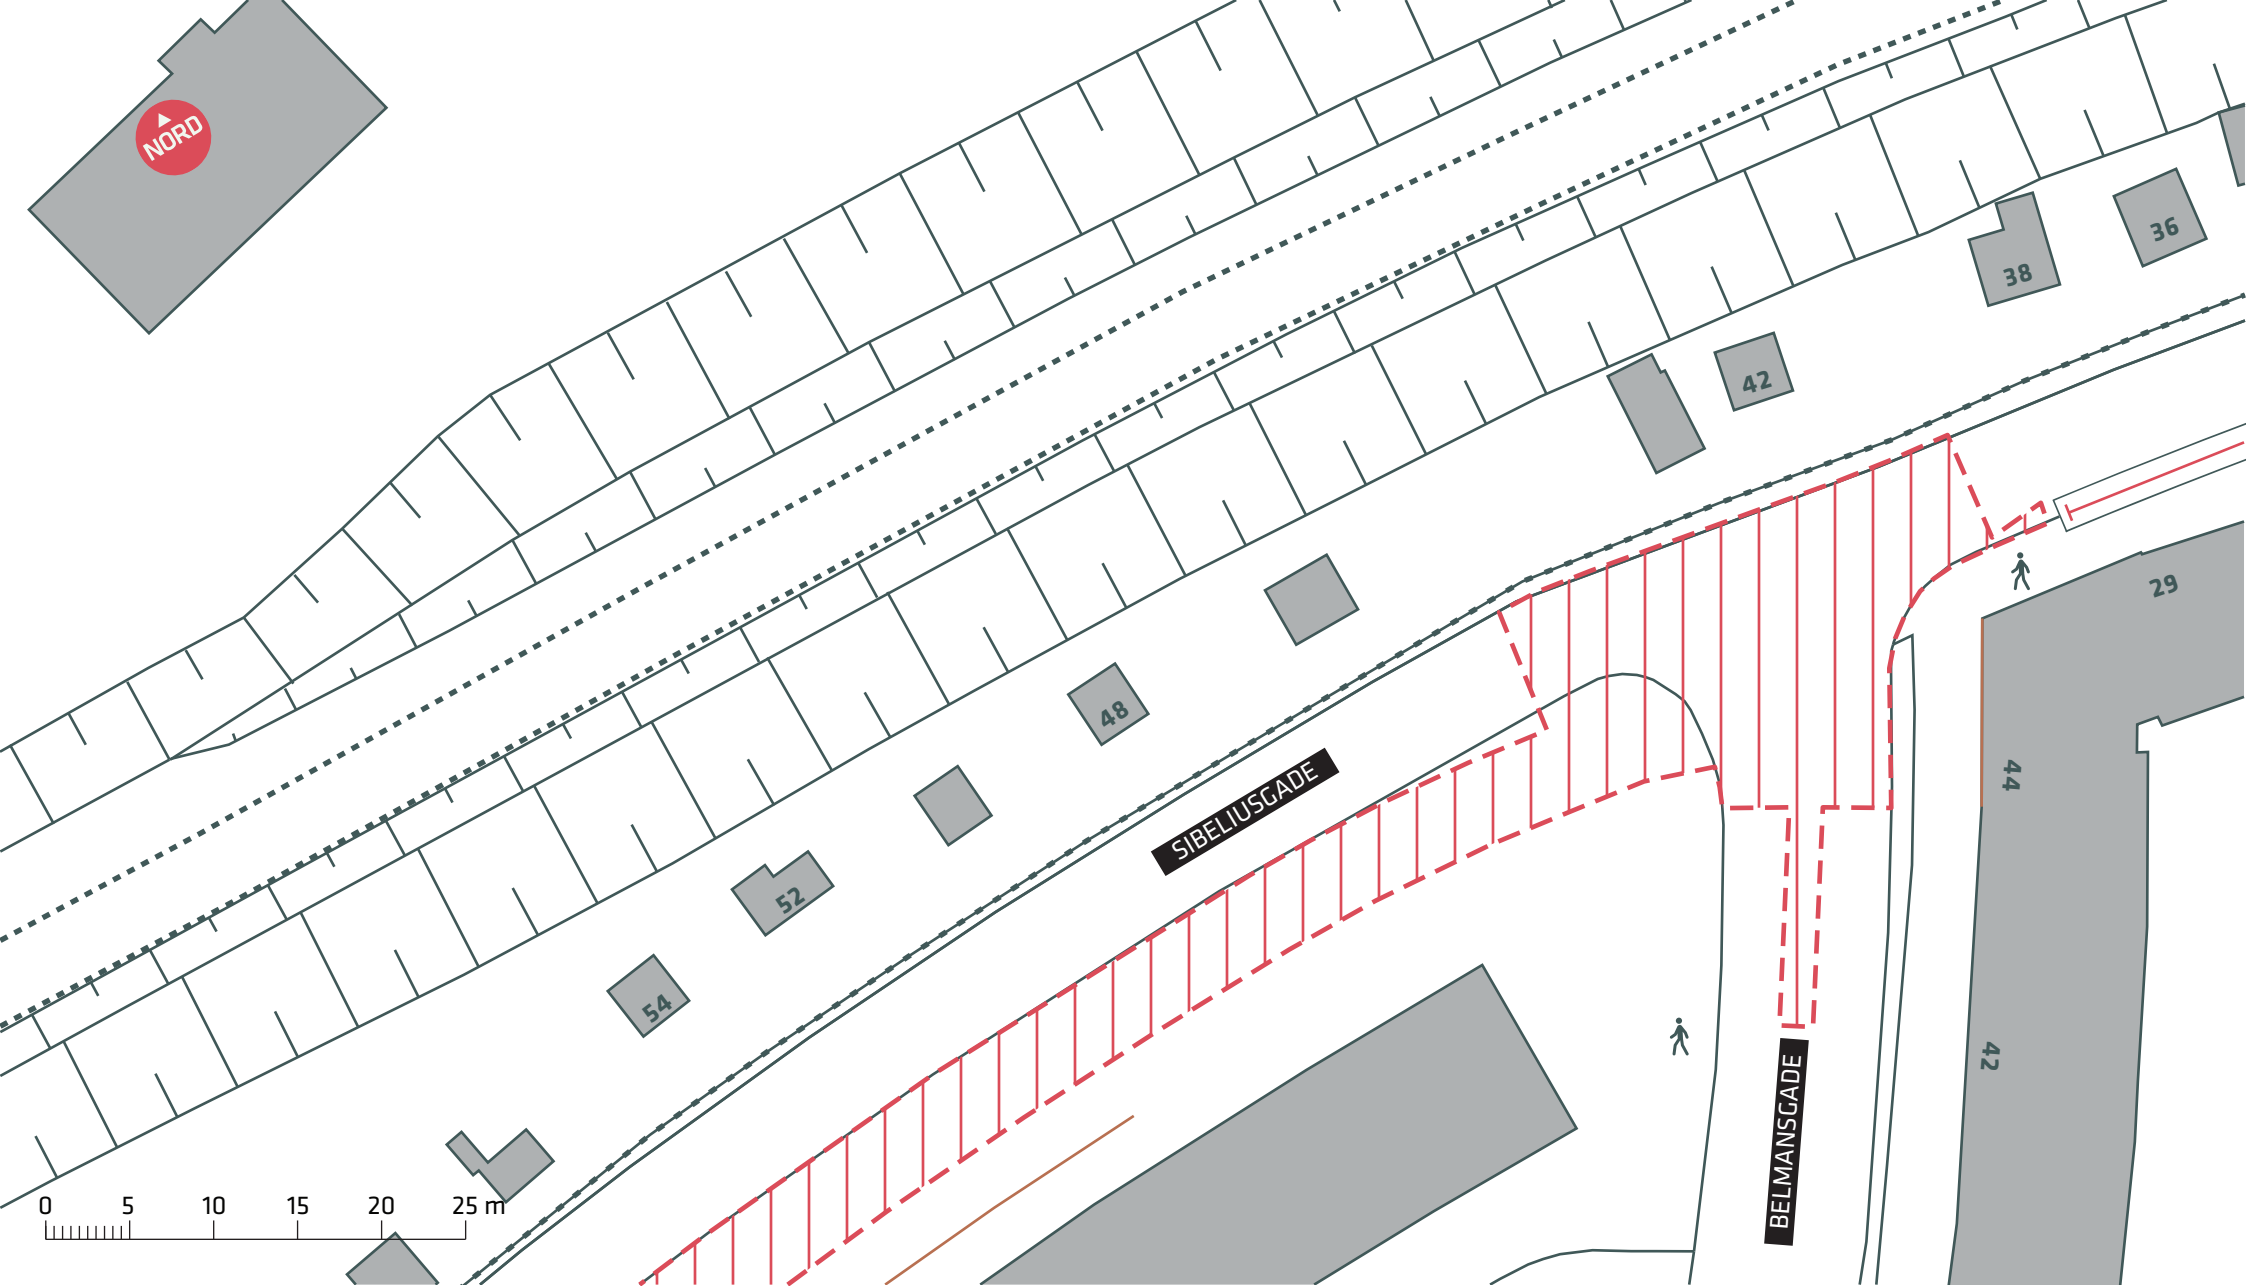

Ejerlav: Udenbys Klædebo Kvarter

--- Anlægsområde

**SVANEMØLLERUTEN, ETAPE 3/4**

*Sibeliusgade*

Eksisterende forhold

**Bilag 2A**

Ejerlav: Udenbys Klædebo Kvarter

--- Anlægsområde

**SVANEMØLLERUTEN, ETAPE 3/4**

*Sibeliusgade*

Eksisterende forhold

**Bilag 2B**

Ejerlav: Udenbys Klædebo Kvarter

 Etape 3 del 2, under anlæg

**SVANEMØLLERUTEN, ETAPE 3/4**

*Sibeliusgade*

- - - Forløb etape 4 del 2

**SVANEMØLLERUTEN, ETAPE 3/4**

*Borgervænget*

Eksisterende forhold

**Bilag 2D**

Ejerlav: Udenbys Klædebo Kvarter

- - - Anlægsområde
- Træ (2 stk.)
- - - Forløb etape 4 del 2

**SVANEMØLLERUTEN, ETAPE 3/4**

### SVANEMØLLERUTEN, ETAPE 3/4

Lyngbyvej

Eksisterende forhold

Bilag 2G