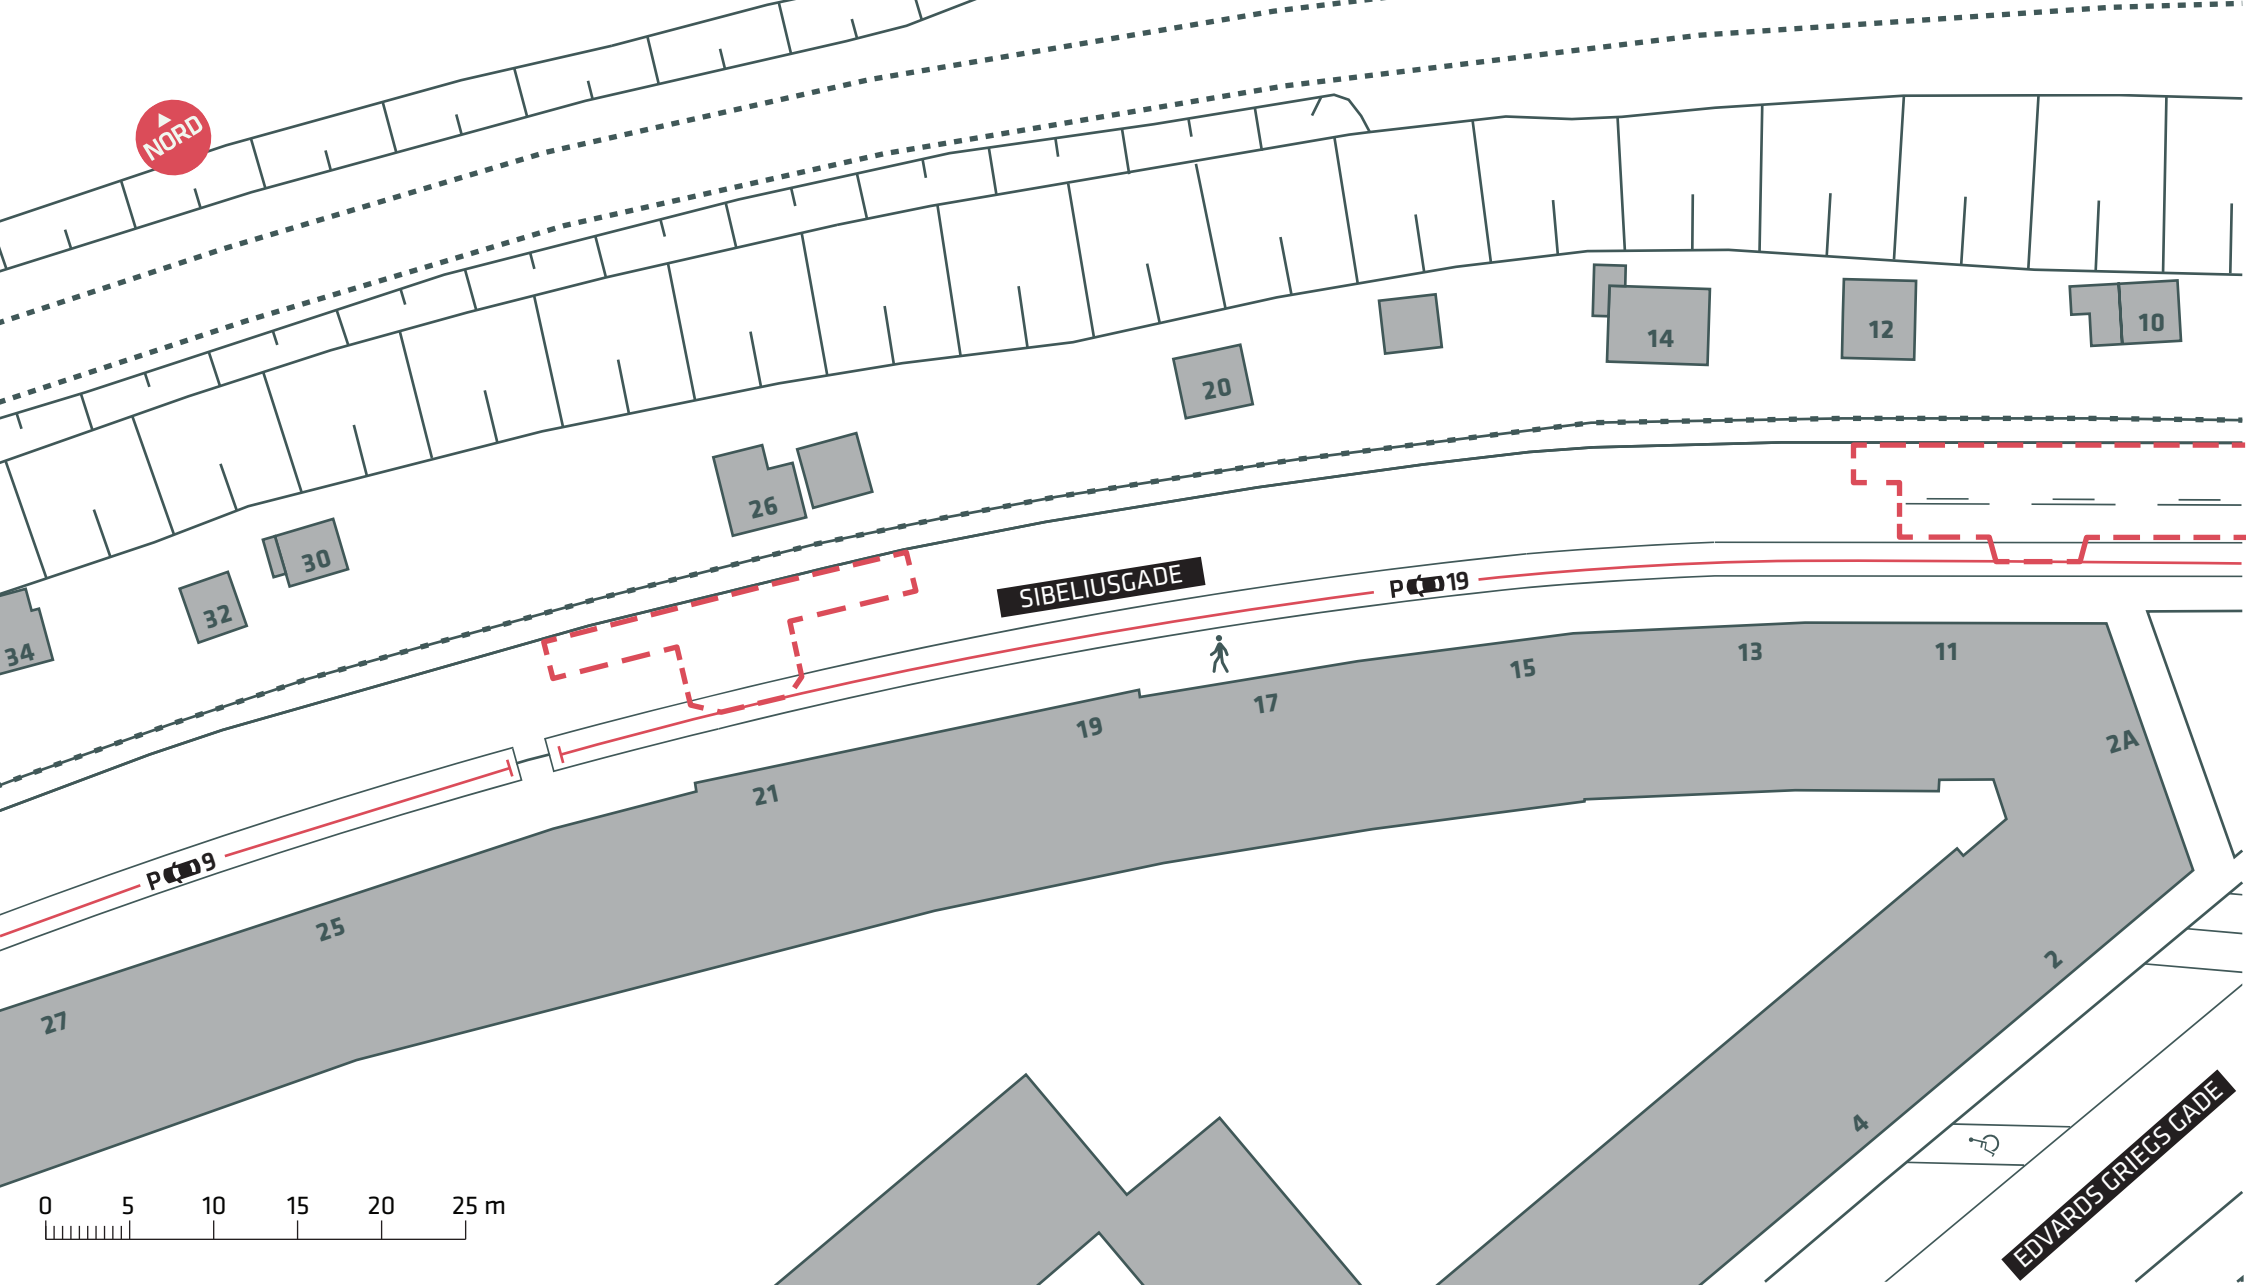

Ejerlav: Udenbys Klædebo Kvarter

--- Anlægsområde

**SVANEMØLLERUTEN, ETAPE 3/4**

*Sibeliusgade*

Eksisterende forhold

**Bilag 2A**

Ejerlav: Udenbys Klædebo Kvarter

--- Anlægsområde

**SVANEMØLLERUTEN, ETAPE 3/4**

*Sibeliusgade*

Eksisterende forhold

**Bilag 2B**

Ejerlav: Udenbys Klædebo Kvarter

 Etape 3 del 2, under anlæg

**SVANEMØLLERUTEN, ETAPE 3/4**

*Sibeliusgade*

- - - Forløb etape 4 del 2

**SVANEMØLLERUTEN, ETAPE 3/4**

*Borgervænget*

Eksisterende forhold

**Bilag 2D**

Ejerlav: Udenbys Klædebo Kvarter

- - - Anlægsområde
- Træ (2 stk.)
- - - Forløb etape 4 del 2

**SVANEMØLLERUTEN, ETAPE 3/4**

### SVANEMØLLERUTEN, ETAPE 3/4

Lyngbyvej

Eksisterende forhold

Bilag 2G