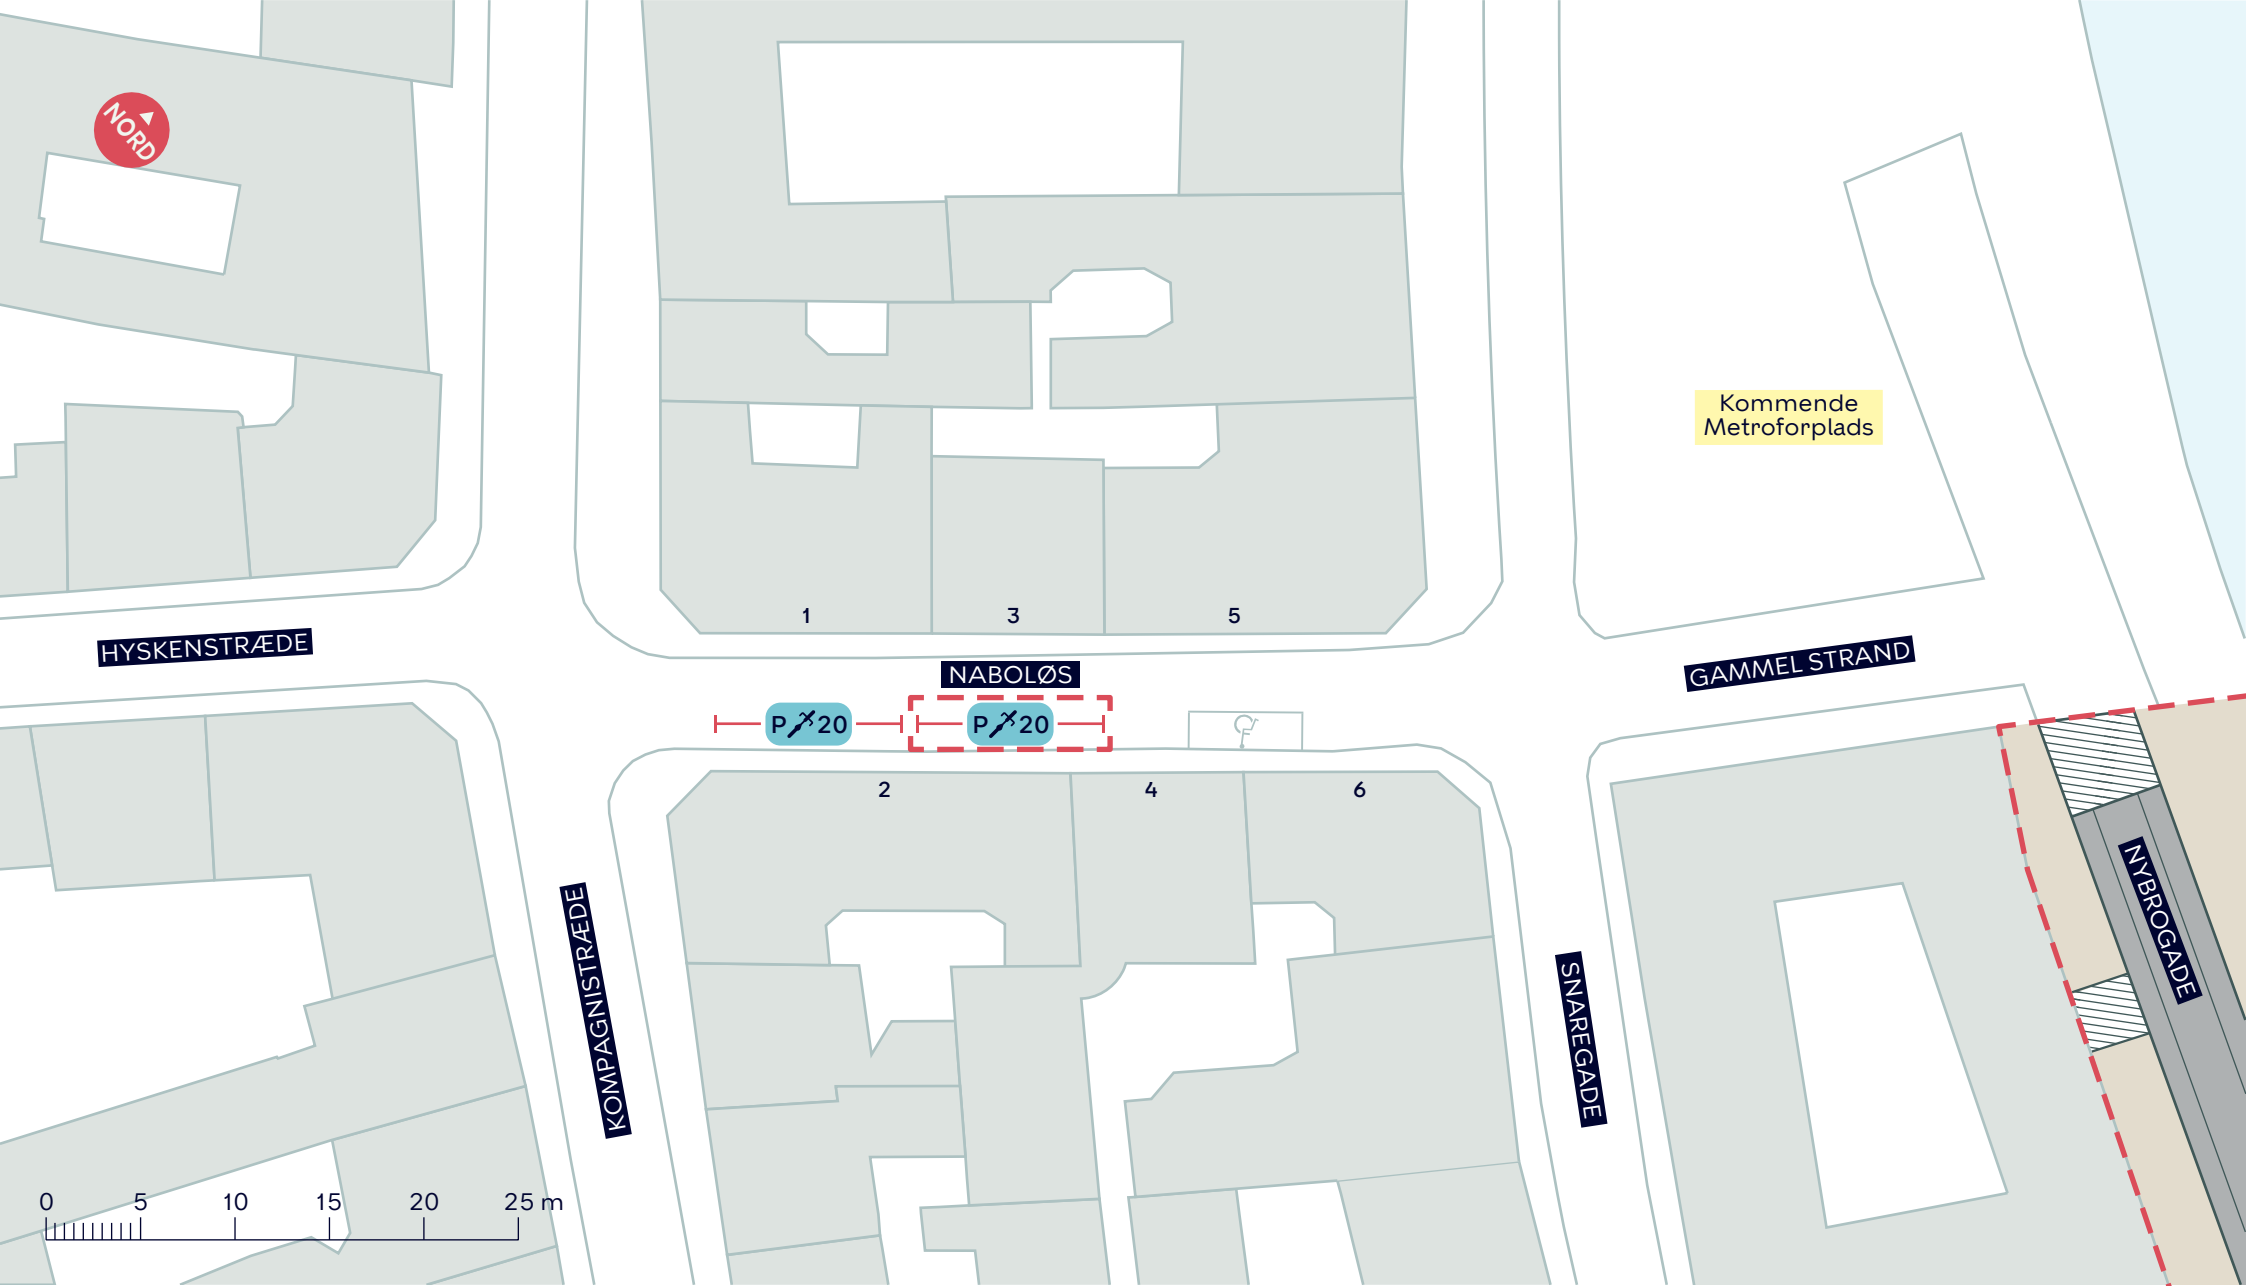

GAMMELSTRAND

NYBROGADE

SLOTSHOLMSKANALEN

12

10

8

6

4

2

P ↓ 2

P ↓ 10

P ↓ 15

P ↓ 1

Af- og pålæsningsplads

--- Anlægsområde

NYBROGADE, GRØNNE BYRUM OG SKYBRUDSSIKRING