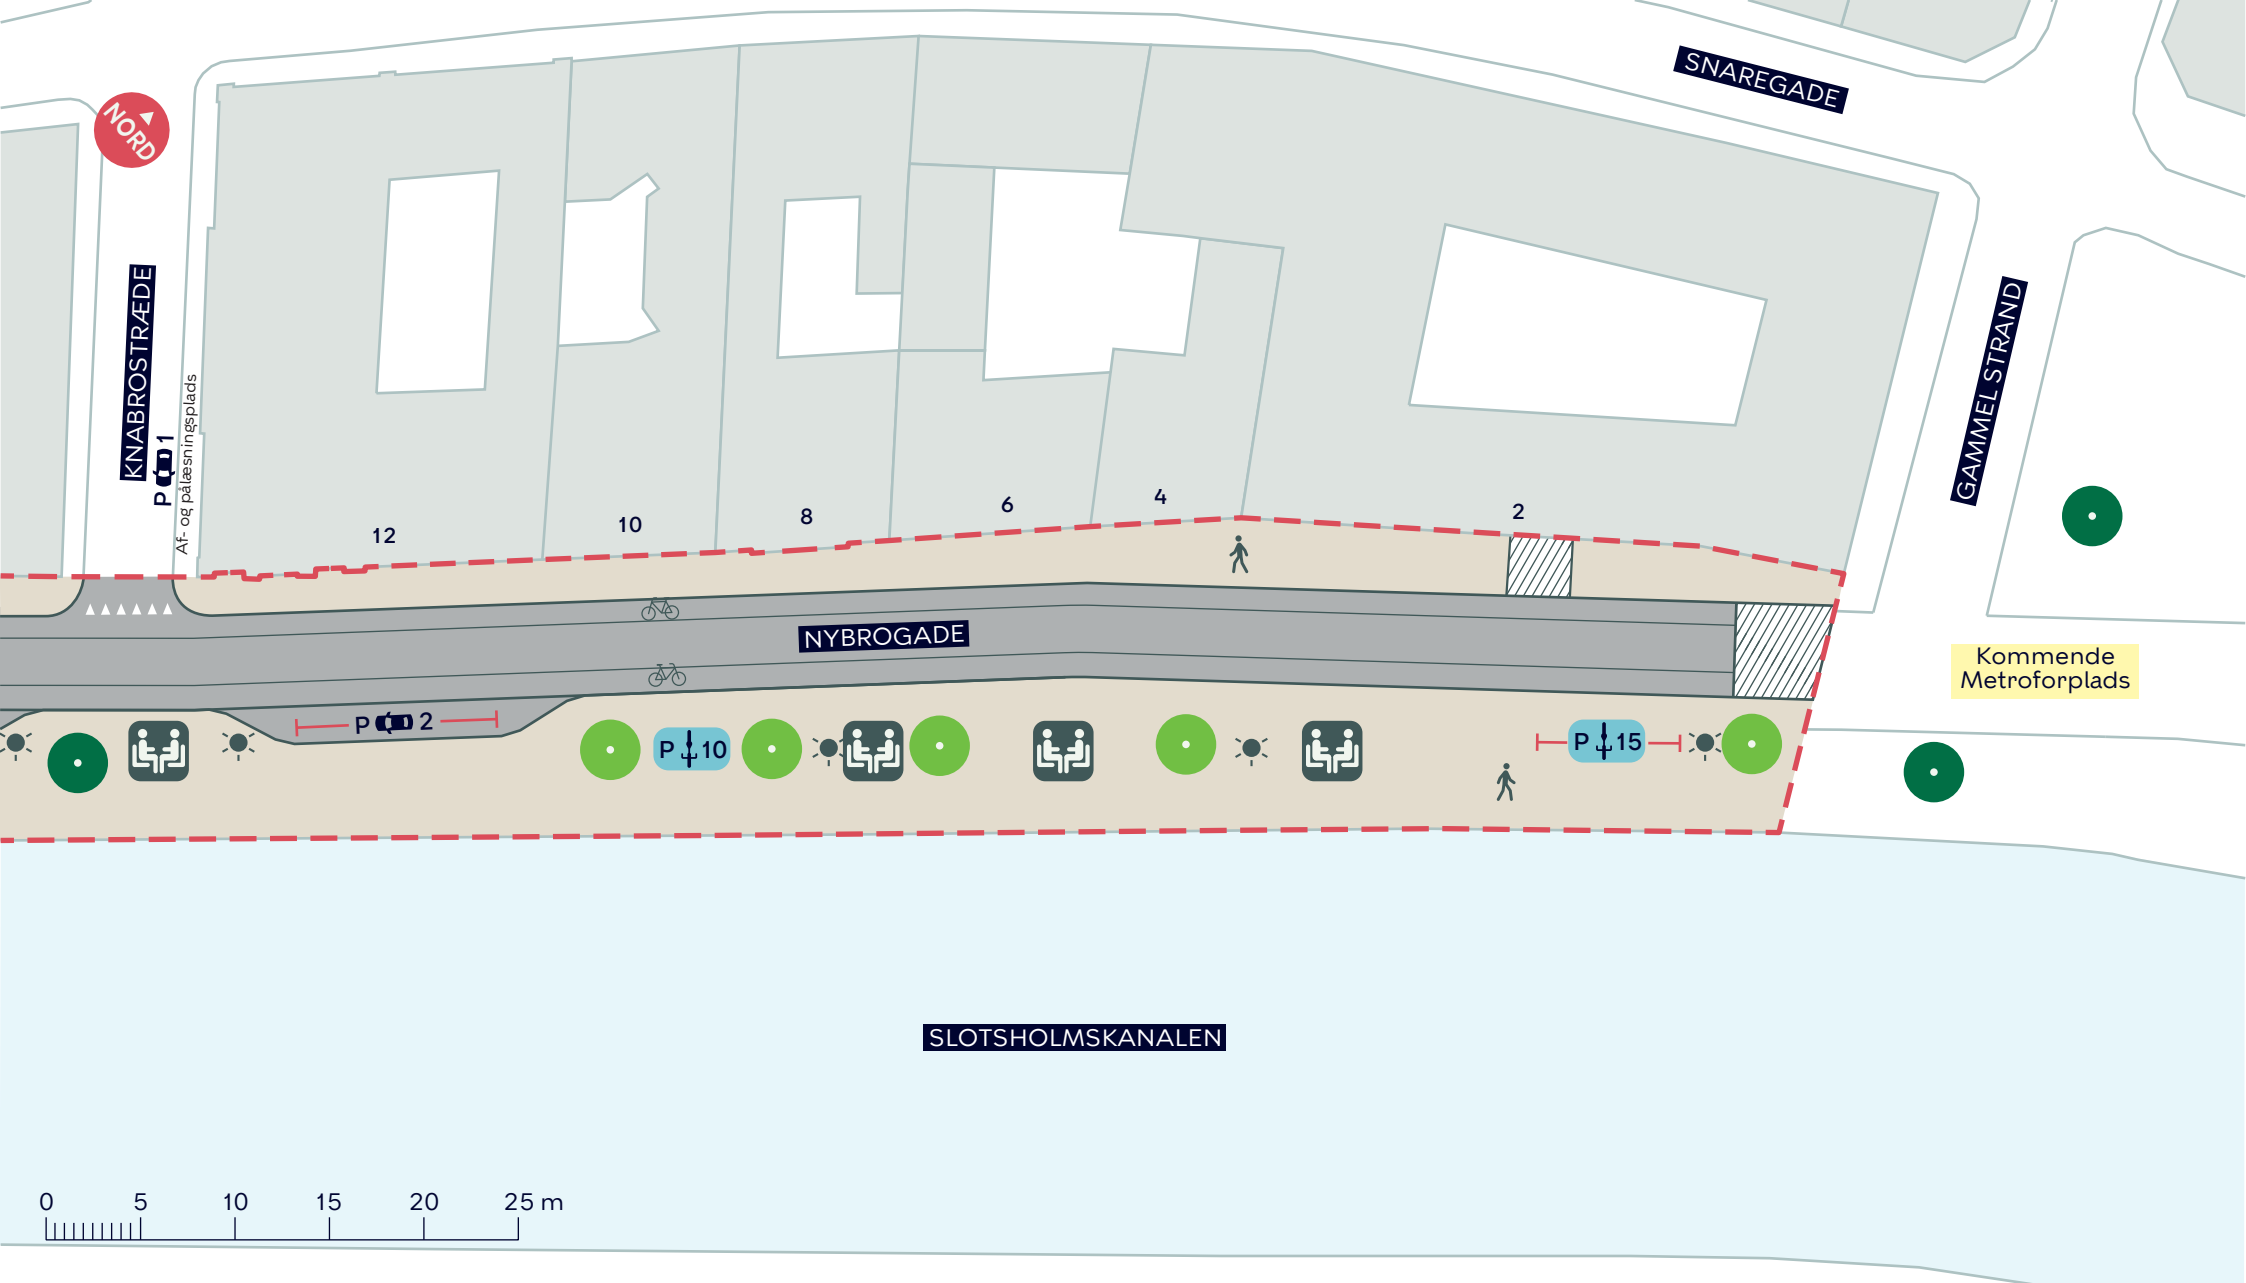

- - - Anlægsområde
- Træ (2 stk.)
- Nyt træ (7 stk.)
- Udeservering
- Ophold
- Belysning

NYBROGADE, GRØNNE BYRUM OG SKYBRUDSSIKRING

Indre By
 Projektforslag
BILAG 4A

-  Anlægsområde
-  Træ (1 stk.)
-  Nyt træ (5 stk.)
-  Ophold
-  Belysning

NYBROGADE, GRØNNE BYRUM OG SKYBRUDSSIKRING

Indre By

Projektforslag

BILAG 4B

Kommende Metroforplads

NORD

KNABROSTRÆDE

SNAREGADE

GAMMELSTRAND

NYBROGADE

SLOTSHOLMSKANALEN

12

10

8

6

4

2

P ↓ 2

P ↓ 10

P ↓ 15

P ↓ 1

Af- og pålæsningsplads

--- Anlægsområde

NYBROGADE, GRØNNE BYRUM OG SKYBRUDSSIKRING