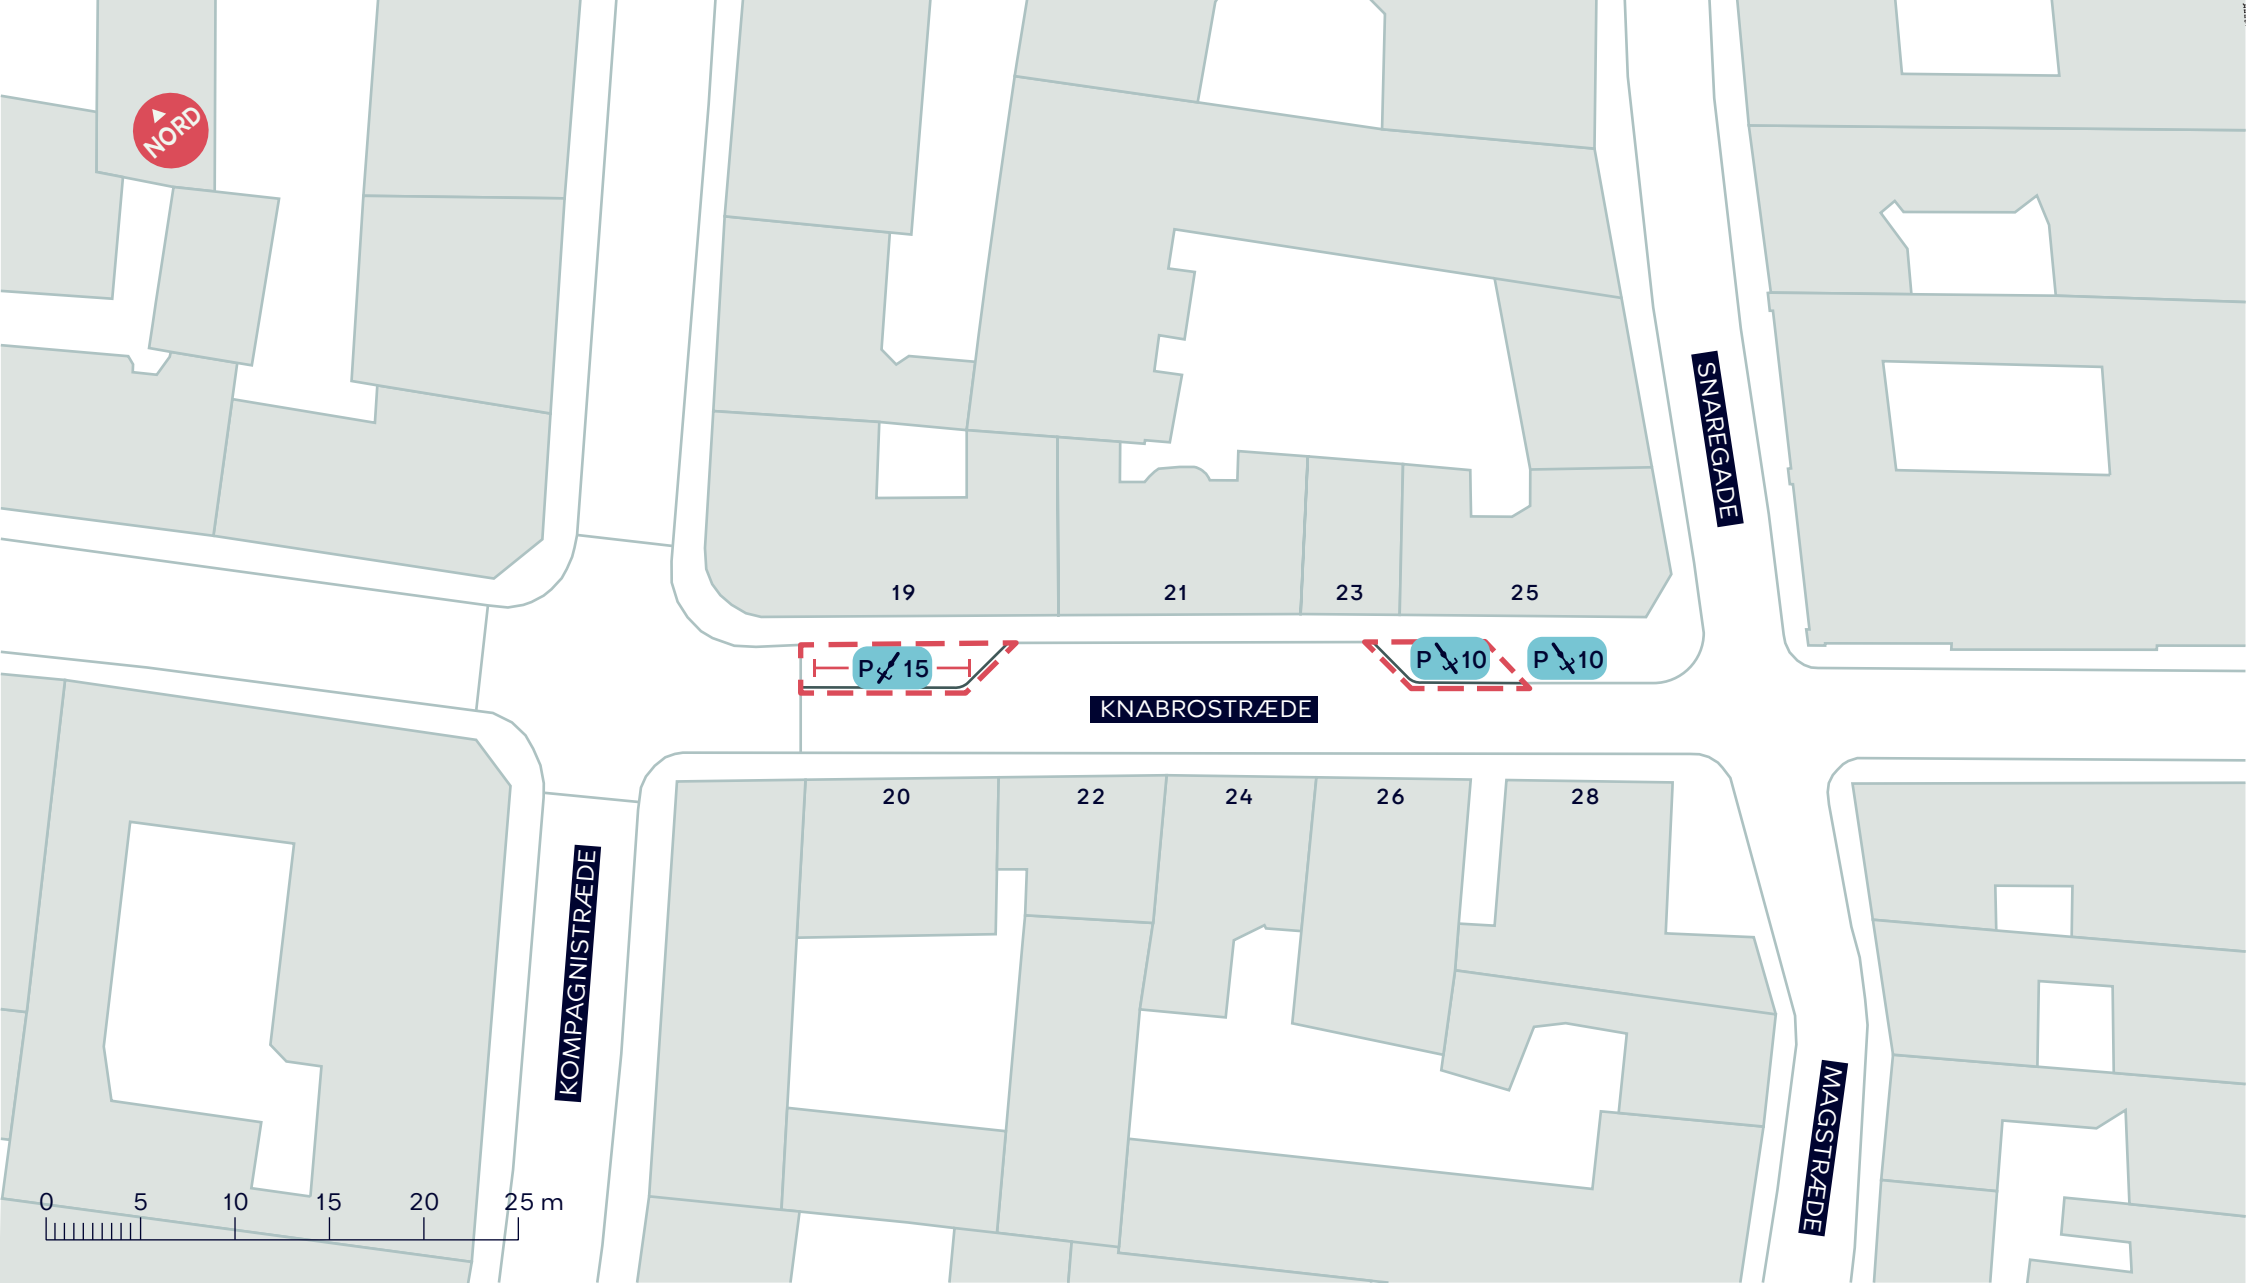

--- Anlægsområde

NYBROGADE, GRØNNE BYRUM OG SKYBRUDSSIKRING

Indre By

Projektforslag

BILAG 4D