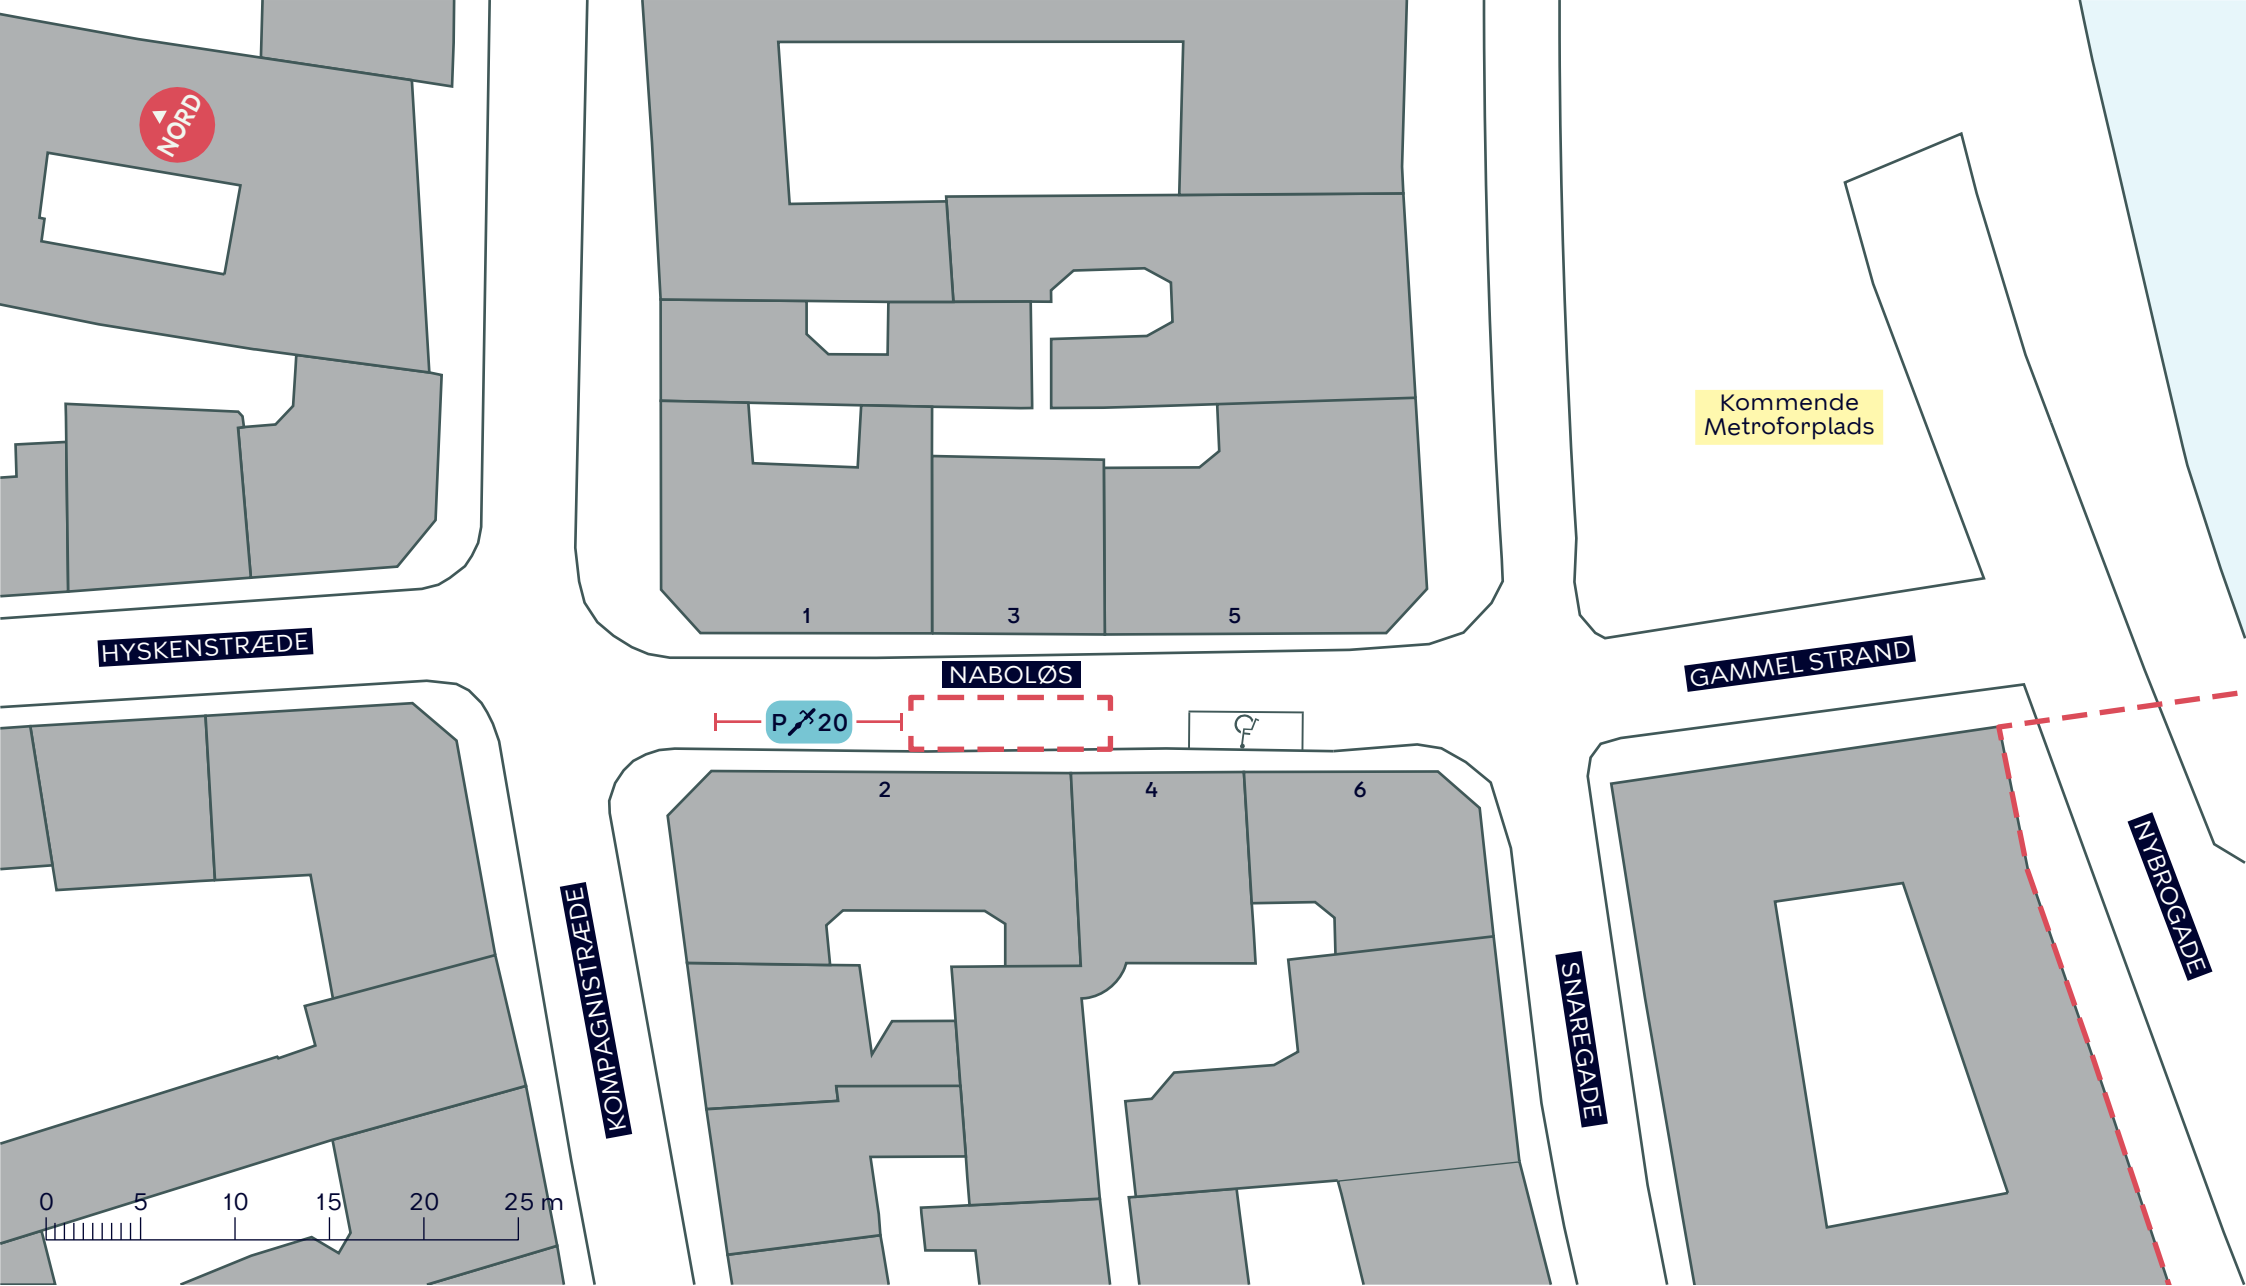

- - - Anlægsområde
- Træ (2 stk.)
- 👤 Udeservering
- ☀️ Belysning

**NYBROGADE, GRØNNE BYRUM OG SKYBRUDSSIKRING**

Indre By

Eksisterende forhold

**BILAG 3A**

- - - Anlægsområde
- Træ (1 stk.)
- ☀ Belysning

**NYBROGADE, GRØNNE BYRUM OG SKYBRUDSSIKRING**  
 Indre By  
 Eksisterende forhold  
**BILAG 3A**

--- Anlægsområde

**NYBROGADE, GRØNNE BYRUM OG SKYBRUDSSIKRING**

Indre By

Eksisterende forhold

**BILAG 3C**

--- Anlægsområde

**NYBROGADE, GRØNNE BYRUM OG SKYBRUDSSIKRING**

*Indre By*

Eksisterende forhold

**BILAG 3D**