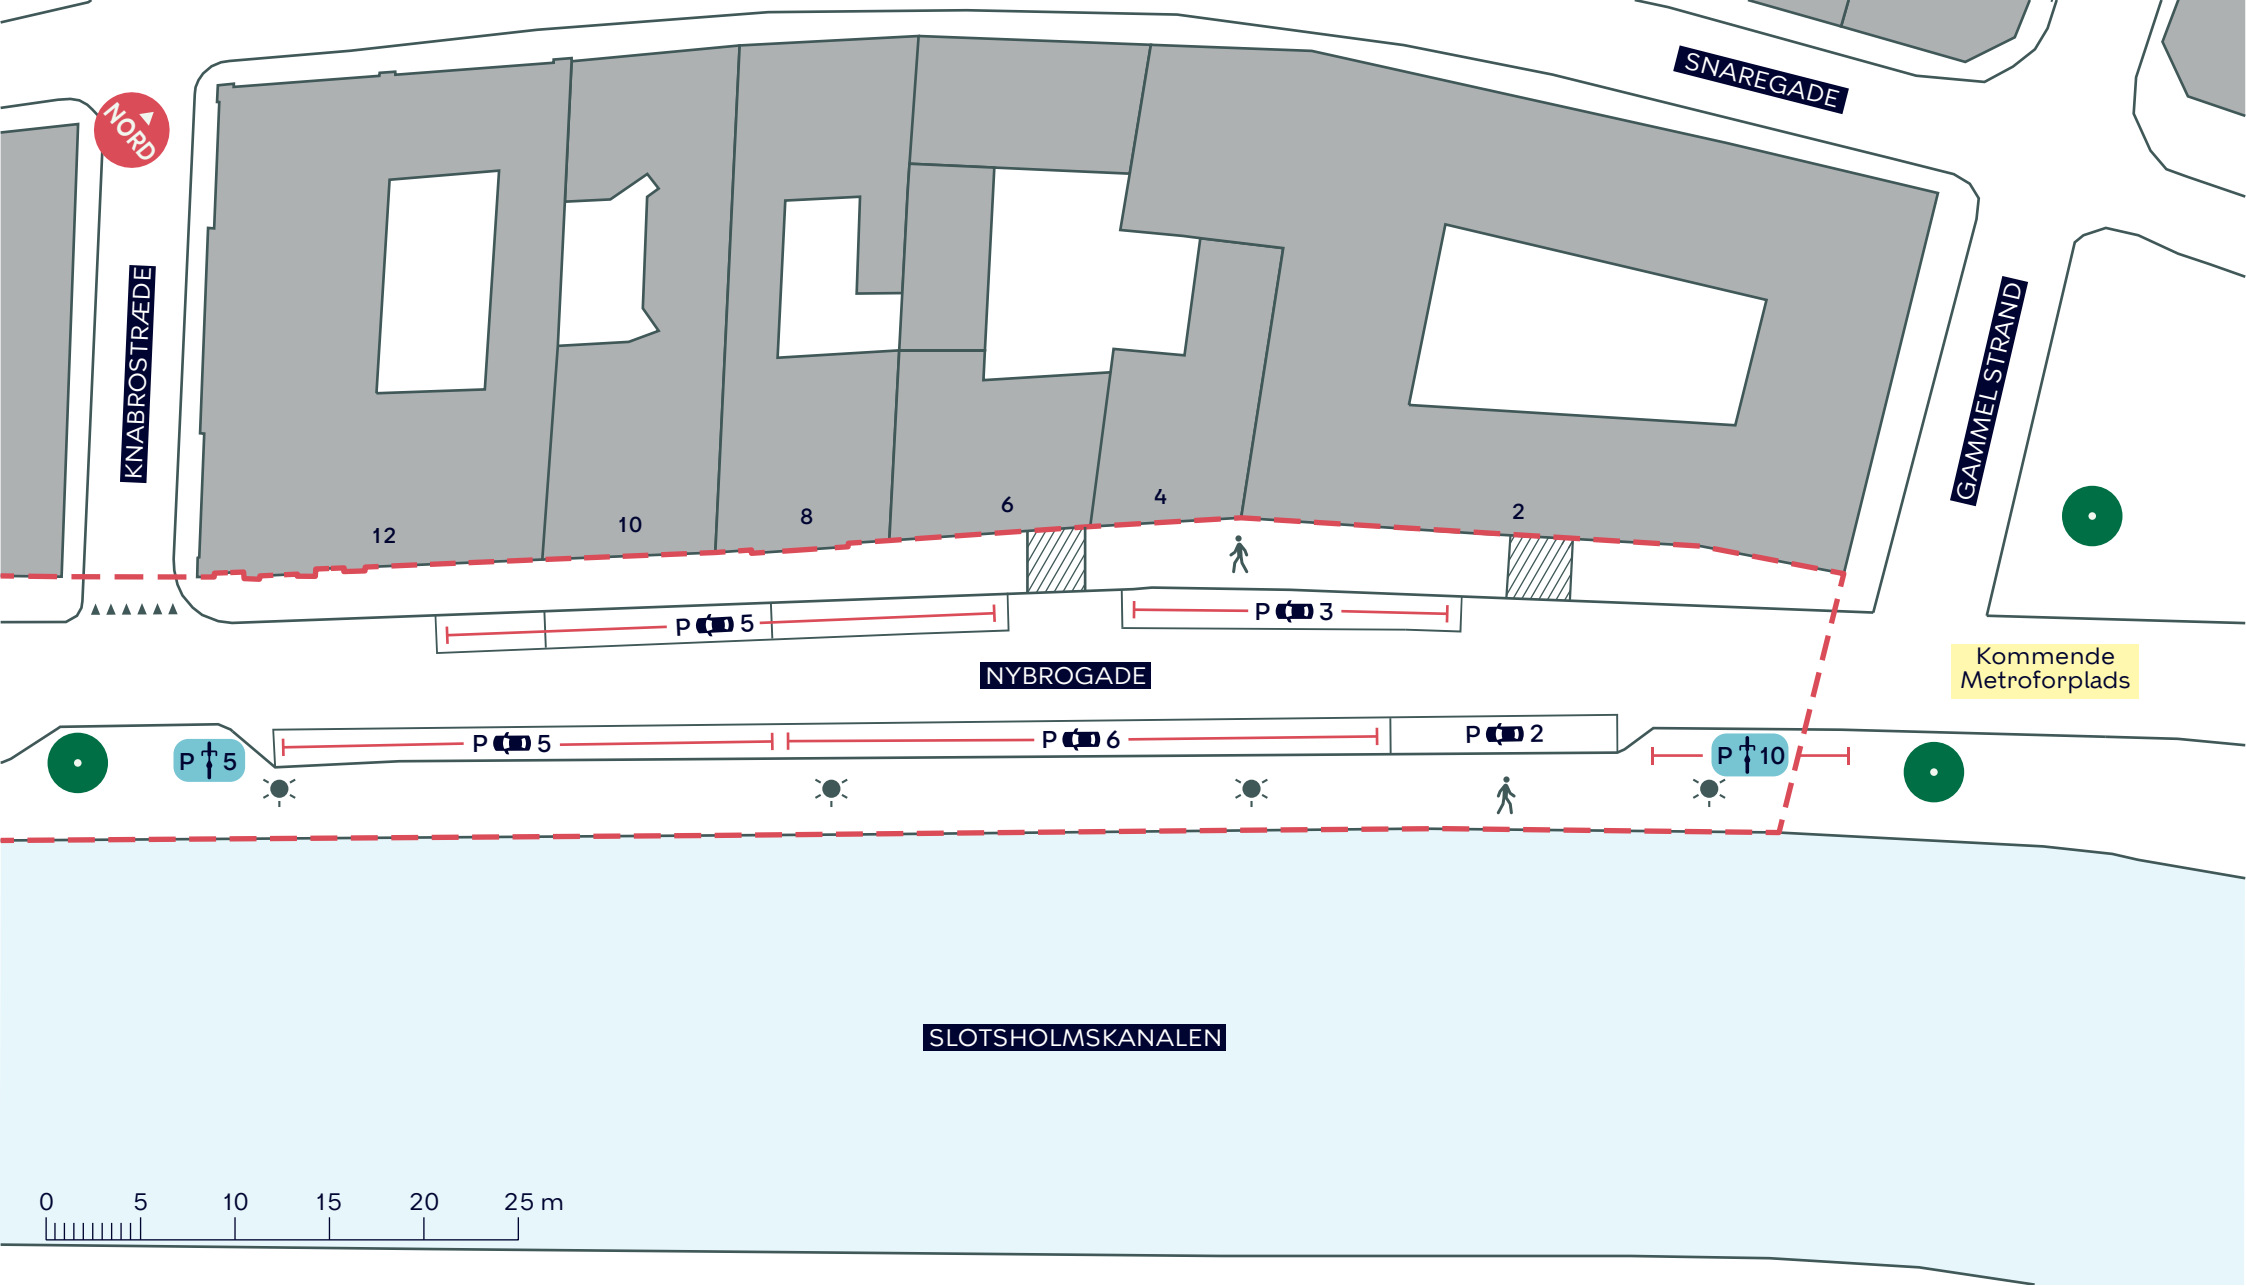

- - - Anlægsområde
- Træ (2 stk.)
- 👤 Udeservering
- ☀️ Belysning

**NYBROGADE, GRØNNE BYRUM OG SKYBRUDSSIKRING**

Indre By

Eksisterende forhold

**BILAG 3A**

- - - Anlægsområde
- Træ (1 stk.)
- ☀ Belysning

**NYBROGADE, GRØNNE BYRUM OG SKYBRUDSSIKRING**  
 Indre By  
 Eksisterende forhold  
**BILAG 3A**

--- Anlægsområde

**NYBROGADE, GRØNNE BYRUM OG SKYBRUDSSIKRING**

Indre By

Eksisterende forhold

**BILAG 3C**

--- Anlægsområde

**NYBROGADE, GRØNNE BYRUM OG SKYBRUDSSIKRING**

*Indre By*

Eksisterende forhold

**BILAG 3D**