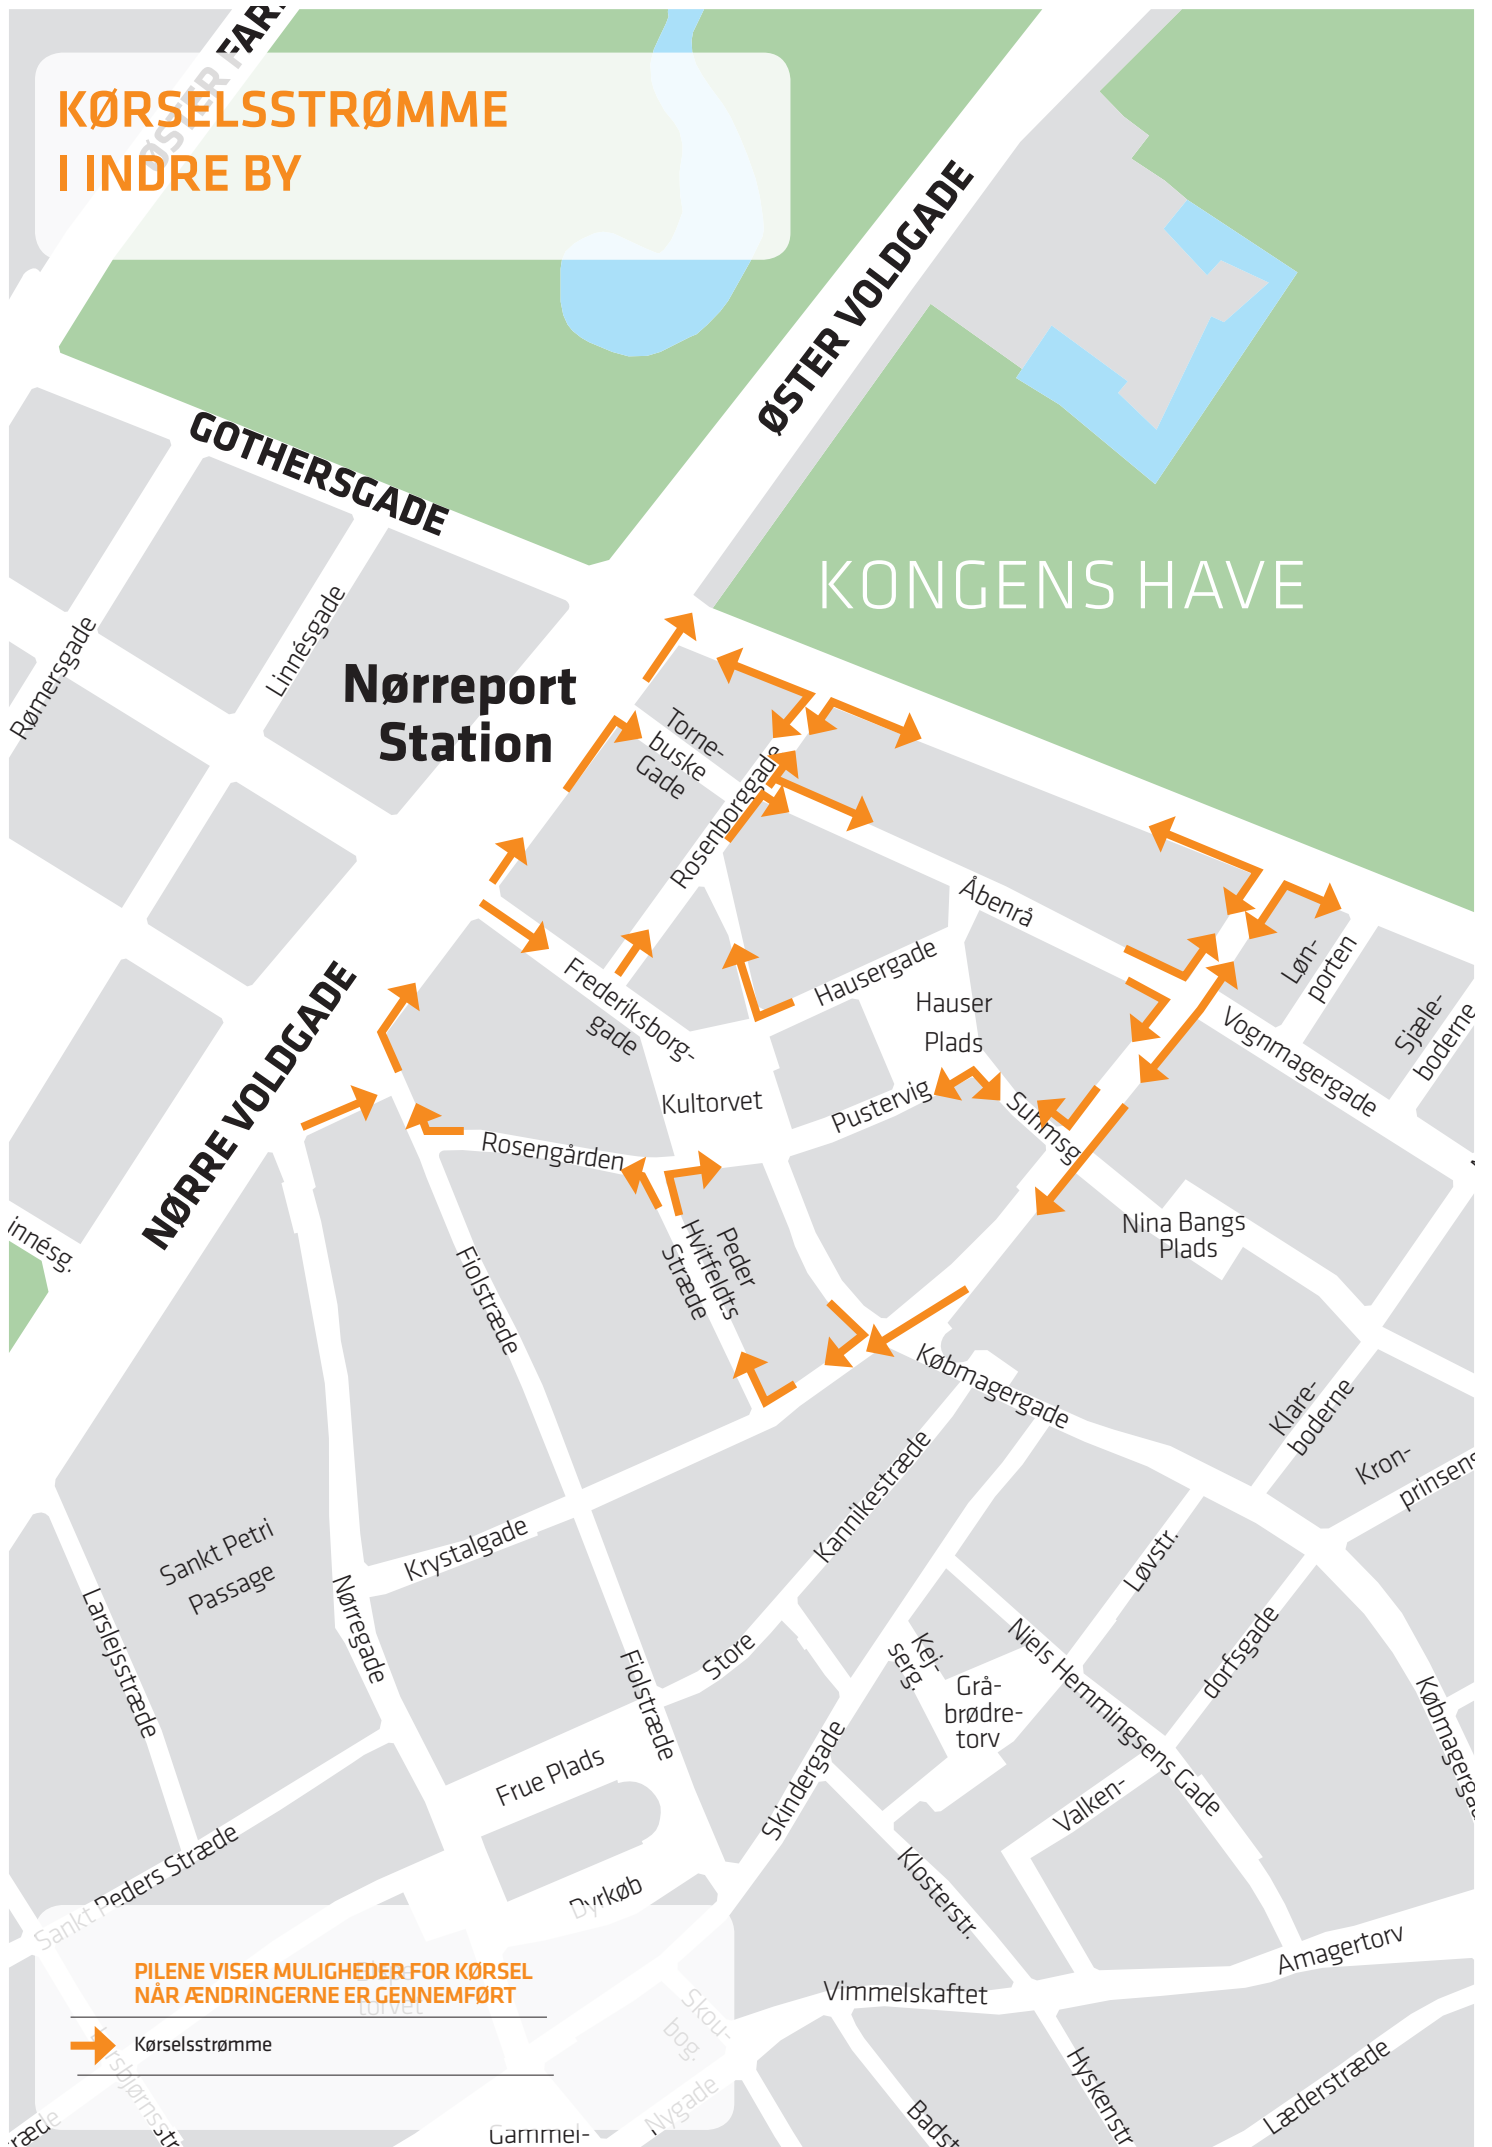

KØRSELSSTRØMME I INDRE BY

PILENE VISER MULIGHEDER FOR KØRSEL
NÅR ÆNDRINGERNE ER GENNEMFØRT

➔ Kørselsstrømme