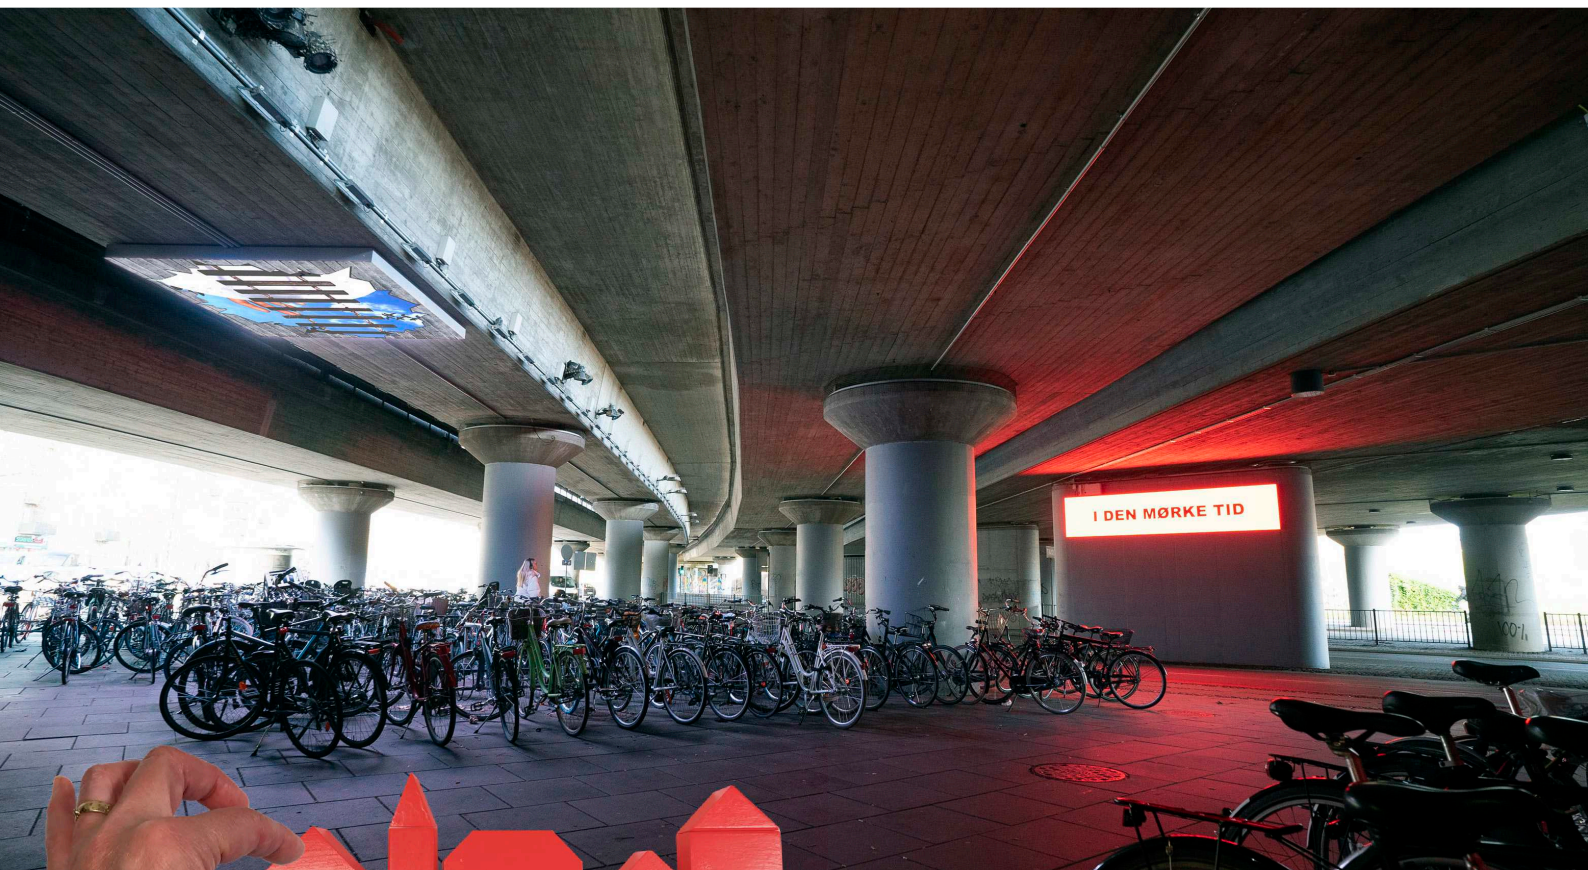

**SKITSE** til video-3Dmaleri-skulptur **GI'ogTA'** til Udstillingsstedet Sydhavn Station, August, 2024.

Installationen bestående af spartlet og bemalet stivoformskulptur med en ca. højde på 1.8m. Brede på ca. 5.5m. og dybde på ca. 3,5m. Den største kugle får en diameter på ca. 1.6m. Der vil køre tre videoprojektioner op på skulpturen af optagelser fra Ringkøbing Fjord og tekst sætninger. Lydsiden vil blive afspillet ud af højttaler og vil bestå af lydoptagelser fra under vand med en fortalt fortælling om vand som giver liv og tager liv.

# RØDE SONJA - en påkaldelse af fortidens uforståeligheder

Soloudstilling på Udstillingsstedet Sydhavn Station 2023

Dokumentationsfoto inde fra udstillingsrummet. Udstillingen består af 19 akrylmaleri-kollage på lærrede 80x120cm. sat op på sortmalet træ skinner. En en-kanals video på højkant og 15 plakater, print på lærrede, ude i S-togs hallen.

## VELKOMMEN TIL - det konstruerede, det romantiske og det oversete

LED-videoudsmykning ved Sydhavn Station, KBH. Loop (ca. 52min.) Købt af Københavns Kommune og opsat i november 2022.

Dokumentationsfoto langs Enghavevej under tog-bro ved Sydhavn Station. Forgrund til venstre, LED vinkelskærm (576x576x144) på betongvæg og loft. Til højre LED skærm (720x144) på beton bro-pille og i baggrunden LED skærm (432x432) oppe unde beton togbro.

Still fra den aflange LED-skærm

Dokumentationsfoto fra udgang/indgang til S-togstation ud mod Enghavevej. Til venstre LED skærm (432x432) oppe unde beton togbro. Til højre LED skærm (720x144) på beton bro-pille.