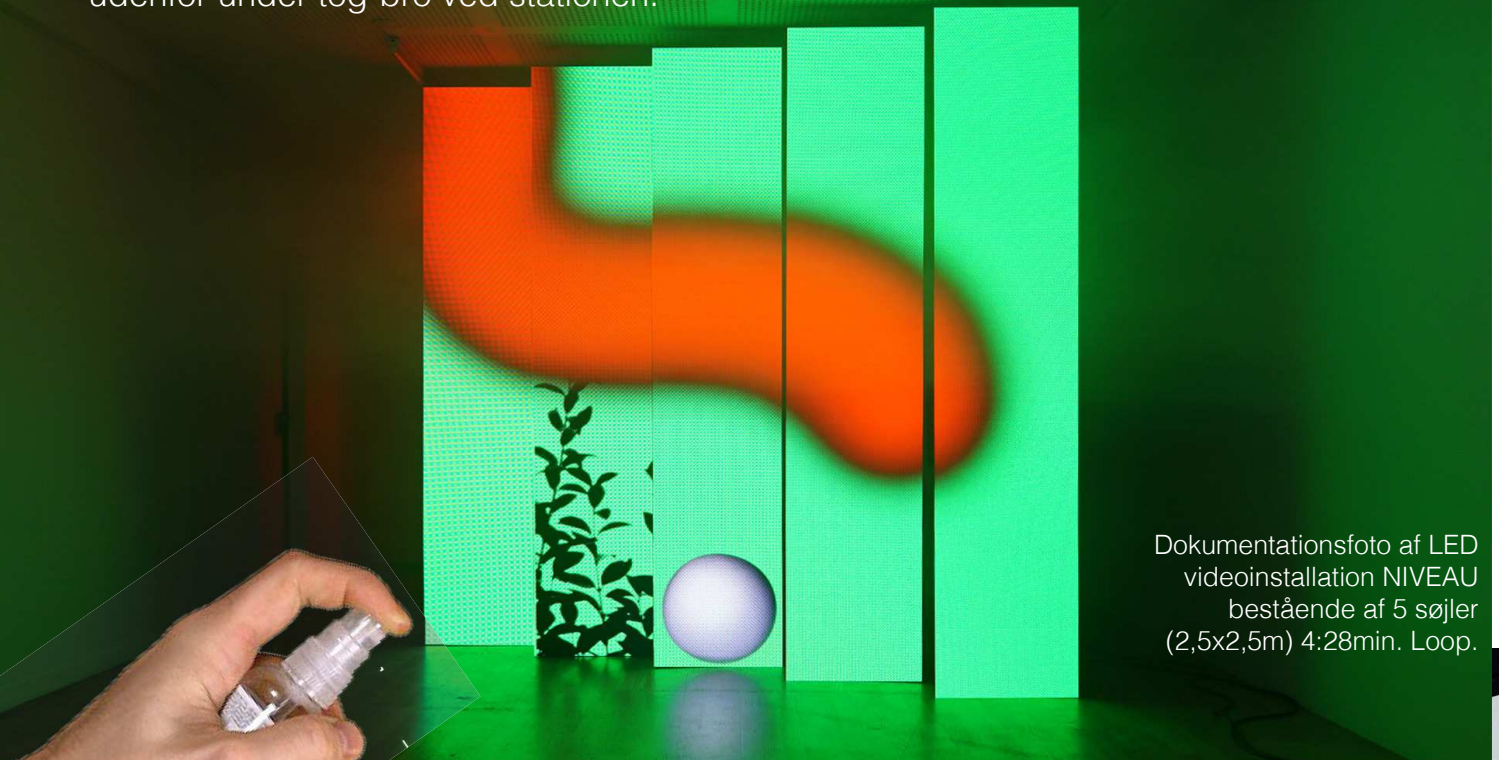

**SKITSE** til video-3Dmaleri-skulptur **GI'ogTA'** til Udstillingsstedet Sydhavn Station, August, 2024.

Installationen bestående af spartlet og bemalet stivoformskulptur med en ca. højde på 1.8m. Brede på ca. 5.5m. og dybde på ca. 3,5m. Den største kugle får en diameter på ca. 1.6m. Der vil køre tre videoprojektioner op på skulpturen af optagelser fra Ringkøbing Fjord og tekst sætninger. Lydsiden vil blive afspillet ud af højttaler og vil bestå af lydoptagelser fra under vand med en fortalt fortælling om vand som giver liv og tager liv.

## VELKOMMEN TIL - det konstruerede, det romantiske og det oversete

LED-videoudsmykning ved Sydhavn Station, KBH. Loop (ca. 52min.) Købt af Københavns Kommune og opsat i november 2022.

Dokumentationsfoto langs Enghavevej under tog-bro ved Sydhavn Station. Forgrund til venstre, LED vinkelskærm (576x576x144) på betongvæg og loft. Til højre LED skærm (720x144) på beton bro-pille og i baggrunden LED skærm (432x432) oppe unde beton togbro.

Still fra den aflange LED-skærm

Dokumentationsfoto fra udgang/indgang til S-togstation ud mod Enghavevej. Til venstre LED skærm (432x432) oppe unde beton togbro. Til højre LED skærm (720x144) på beton bro-pille.

## NIVEAU

Soloudstilling på Udstillingsstedet Sydhavn Station inde i udstillingsrum, i S-togs hallen og udenfor under tog-bro ved stationen.

Dokumentationsfoto af LED videoinstallation NIVEAU bestående af 5 søjler (2,5x2,5m) 4:28min. Loop.