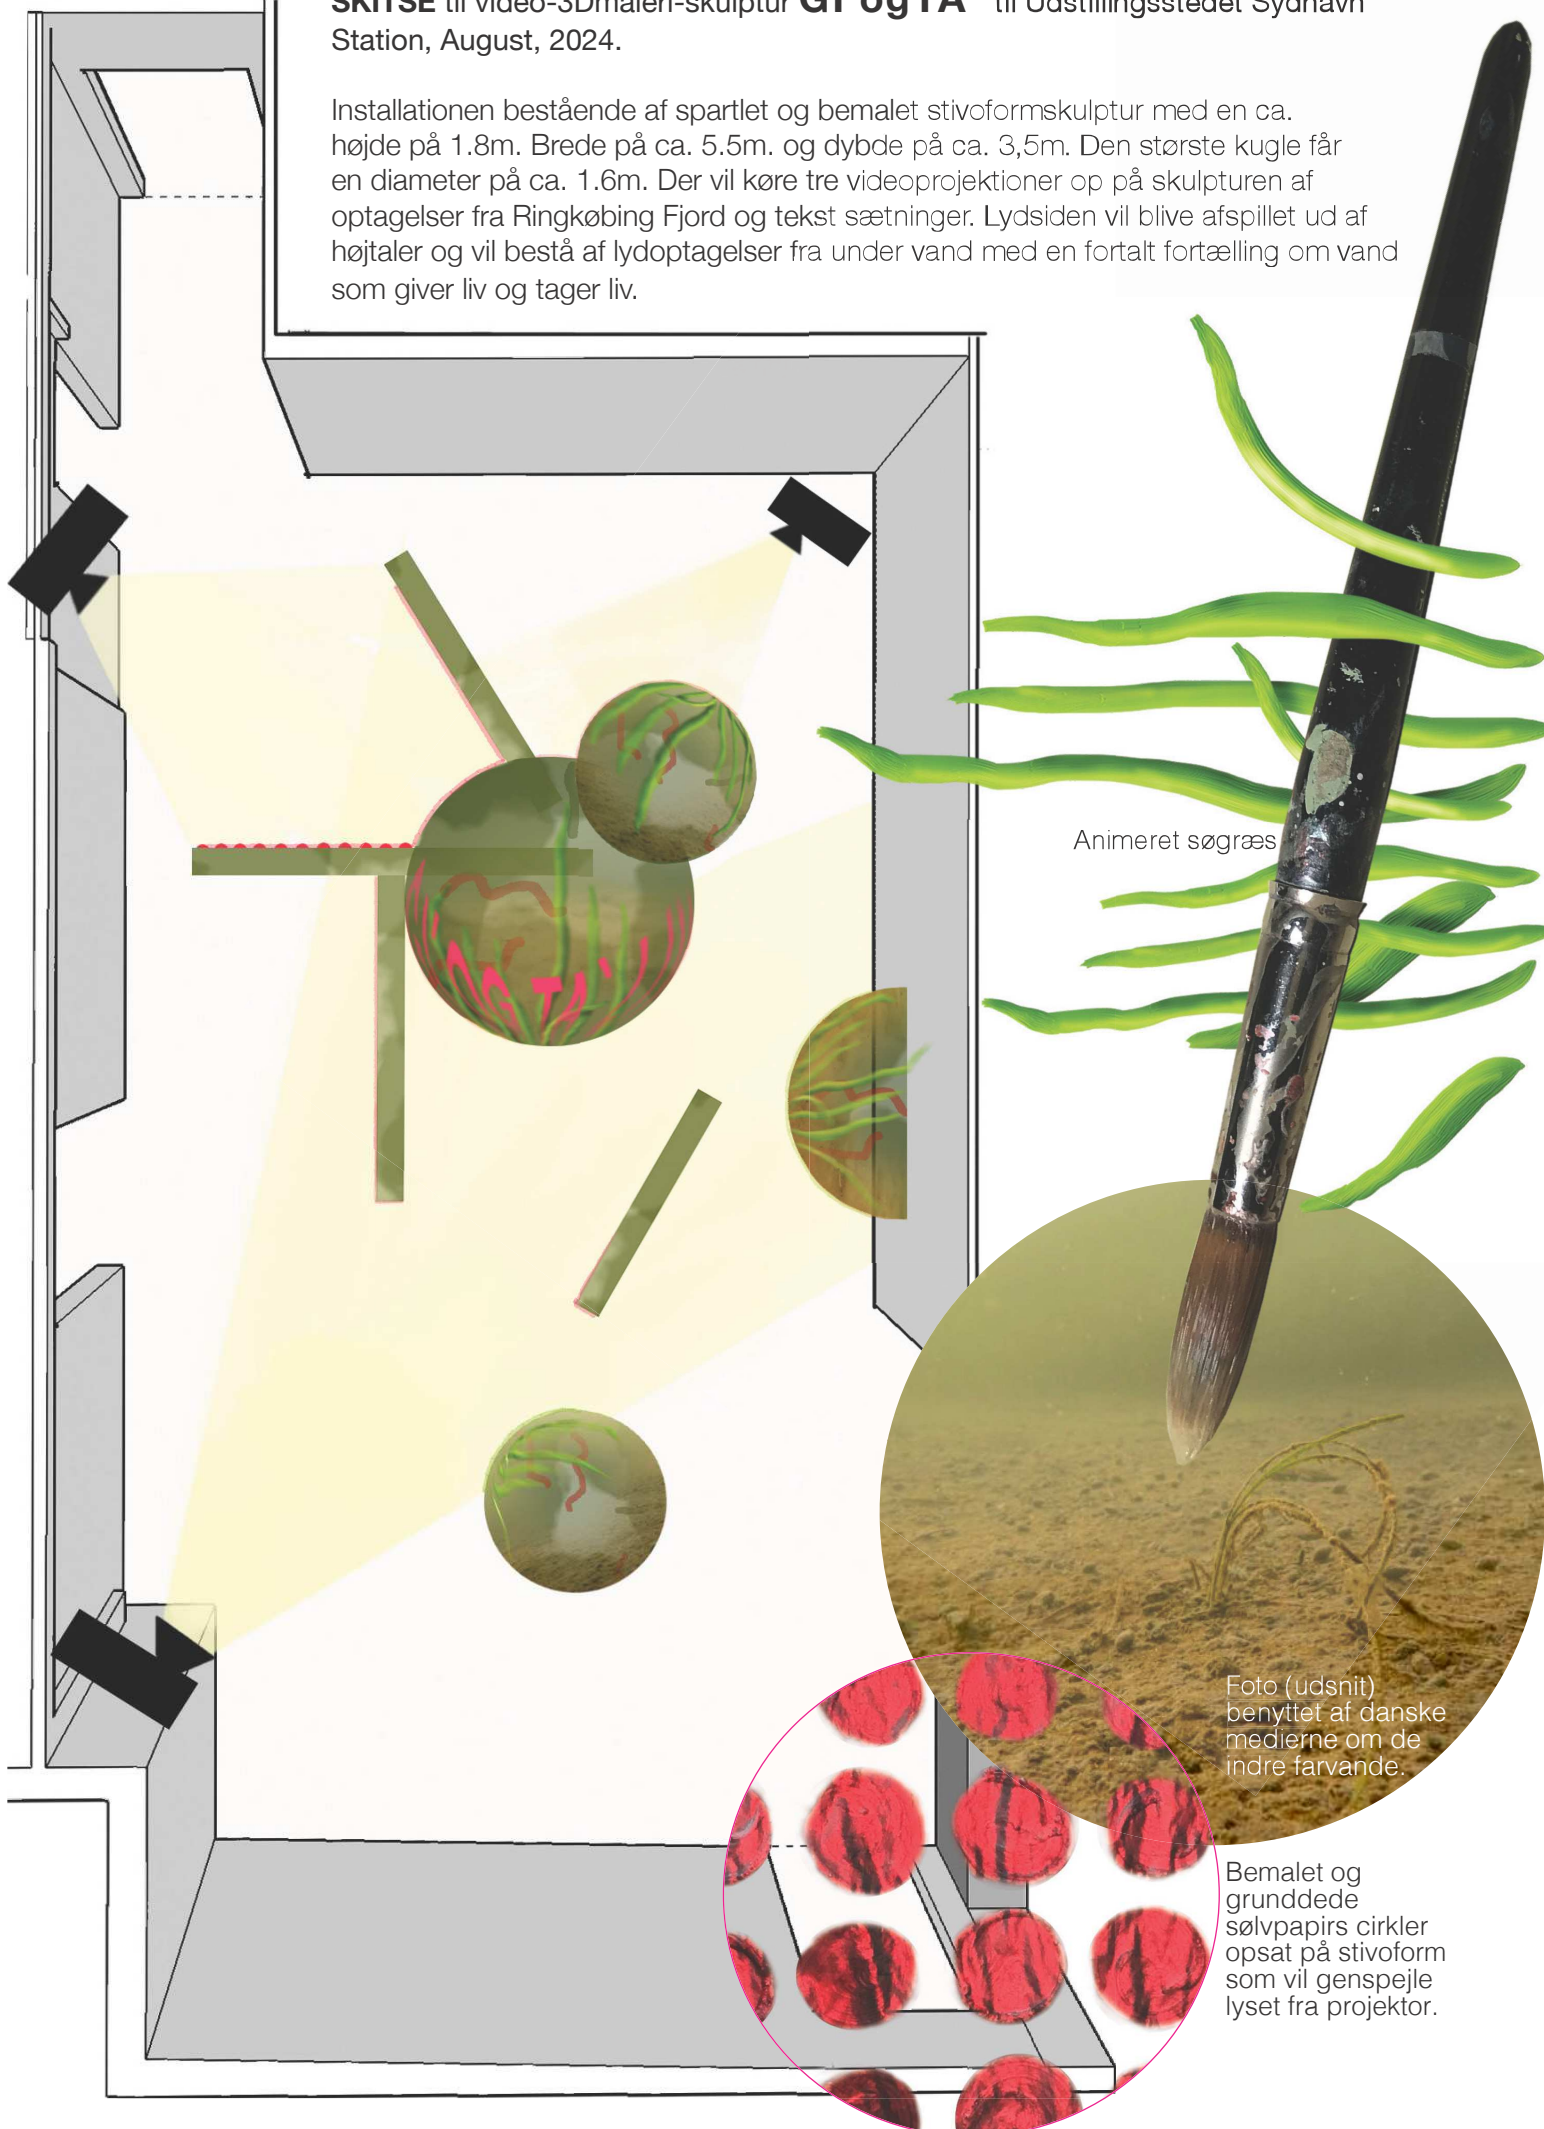

**SKITSE** til video-3Dmaleri-skulptur **GI'ogTA'** til Udstillingsstedet Sydhavn Station, August, 2024.

Installationen bestående af spartlet og bemalet stivoformskulptur med en ca. højde på 1.8m. Brede på ca. 5.5m. og dybde på ca. 3,5m. Den største kugle får en diameter på ca. 1.6m. Der vil køre tre videoprojektioner op på skulpturen af optagelser fra Ringkøbing Fjord og tekst sætninger. Lydsiden vil blive afspillet ud af højttaler og vil bestå af lydoptagelser fra under vand med en fortalt fortælling om vand som giver liv og tager liv.

Animeret søgræs

Foto (udsnit) benyttet af danske medierne om de indre farvande.

Bemalet og grundede sølvpapirs cirkler opsat på stivoform som vil genspejle lyset fra projektor.

# RØDE SONJA - en påkaldelse af fortidens uforståeligheder

Soloudstilling på Udstillingsstedet Sydhavn Station 2023

Dokumentationsfoto inde fra udstillingsrummet. Udstillingen består af 19 akrylmaleri-kollage på lærrede 80x120cm. sat op på sortmalet træ skinner. En en-kanals video på højkant og 15 plakater, print på lærrede, ude i S-togs hallen.

Still fra den aflange LED-skærm

Dokumentationsfoto fra udgang/indgang til S-togstation ud mod Enghavevej. Til venstre LED skærm (432x432) oppe unde beton togbro. Til højre LED skærm (720x144) på beton bro-pille.