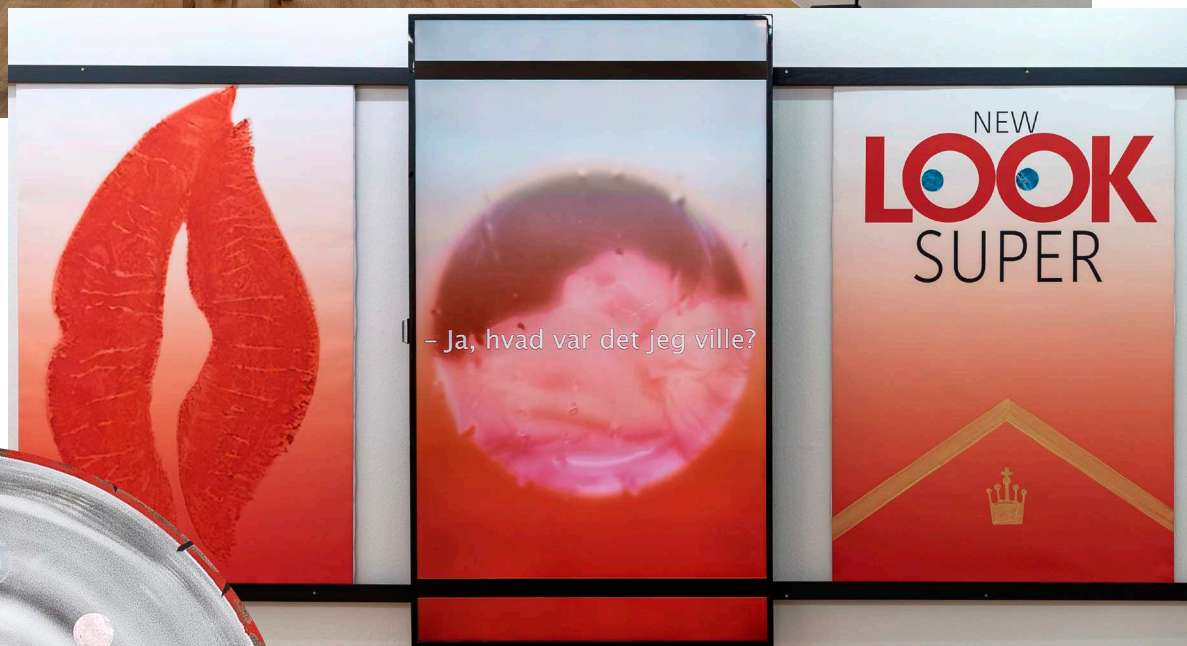

**SKITSE** til video-3Dmaleri-skulptur **GI'ogTA'** til Udstillingsstedet Sydhavn Station, August, 2024.

Installationen bestående af spartlet og bemalet stivoformskulptur med en ca. højde på 1.8m. Brede på ca. 5.5m. og dybde på ca. 3,5m. Den største kugle får en diameter på ca. 1.6m. Der vil køre tre videoprojektioner op på skulpturen af optagelser fra Ringkøbing Fjord og tekst sætninger. Lydsiden vil blive afspillet ud af højttaler og vil bestå af lydoptagelser fra under vand med en fortalt fortælling om vand som giver liv og tager liv.

Animeret søgræs

Foto (udsnit) benyttet af danske medierne om de indre farvande.

Bemalet og grundede sølvpapirs cirkler opsat på stivoform som vil genspejle lyset fra projektor.

# RØDE SONJA - en påkaldelse af fortidens uforståeligheder

Soloudstilling på Udstillingsstedet Sydhavn Station 2023

Dokumentationsfoto inde fra udstillingsrummet. Udstillingen består af 19 akrylmaleri-kollage på lærrede 80x120cm. sat op på sortmalet træ skinner. En en-kanals video på højkant og 15 plakater, print på lærrede, ude i S-togs hallen.

## VELKOMMEN TIL - det konstruerede, det romantiske og det oversete

LED-videoudsmykning ved Sydhavn Station, KBH. Loop (ca. 52min.) Købt af Københavns Kommune og opsat i november 2022.

Dokumentationsfoto langs Enghavevej under tog-bro ved Sydhavn Station. Forgrund til venstre, LED vinkelskærm (576x576x144) på betongvæg og loft. Til højre LED skærm (720x144) på beton bro-pille og i baggrunden LED skærm (432x432) oppe unde beton togbro.