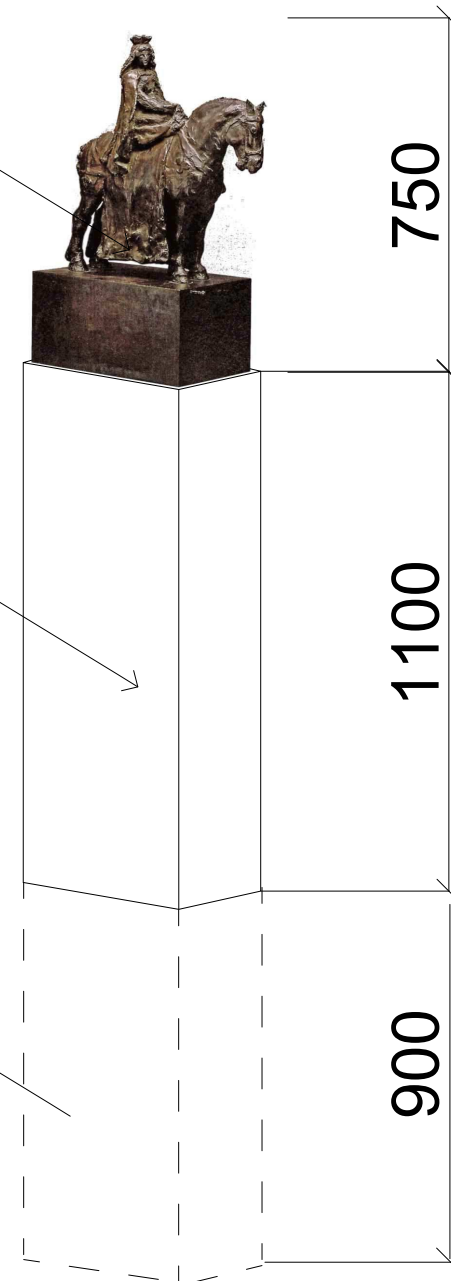

Anne Marie Carl-Nielsen

Dronning Margrethe I 75 x 55x 24 cm

Statuette i bronze, 1897

Placeres på sokkel på 110 cm i Bornholmsk granit / Paradis eller Moseløkke
ved gang og cykelstien ved Den Frie Udstillingsbygning.

Sokkel er funderet i 90 cm dybde.

Skulptur
750mm x 550mm x 240mm

Sokkel i Bornholmsk granit
1100mm x 600mm x 290mm

Sokkel 90 cm nede i jorden

Rev.	Dato	Konst./Tegn.	Kontrol	Godk.	Note
	15.11.2023	TU	JMS	JMS	-

Emne:

DEN FRIE UDSILLINGSBYGNING
SKULPTUR VED DEN FRIE, Planudsnit og detaljer

Mål/str. : 1:30/ A3
Matr. nr. :
Filnavn : DFU_K02_H1_Nx
Tegn. nr.: DFU_K02_H1_N02

Rev.	Dato	Konst./Tegn.	Kontrol	Godk.	Note
	15.11.2023	TU	JMS	JMS	-

Emne:

DEN FRIE Udstillingsbygning
SKULPTUR VED DEN FRIE, Situationsplan

Mål/str. : 1:100/ A3
 Matr. nr. :
 Filnavn : DFU_K02_H1_Nx
 Tegn. nr.: DFU_K02_H1_N01