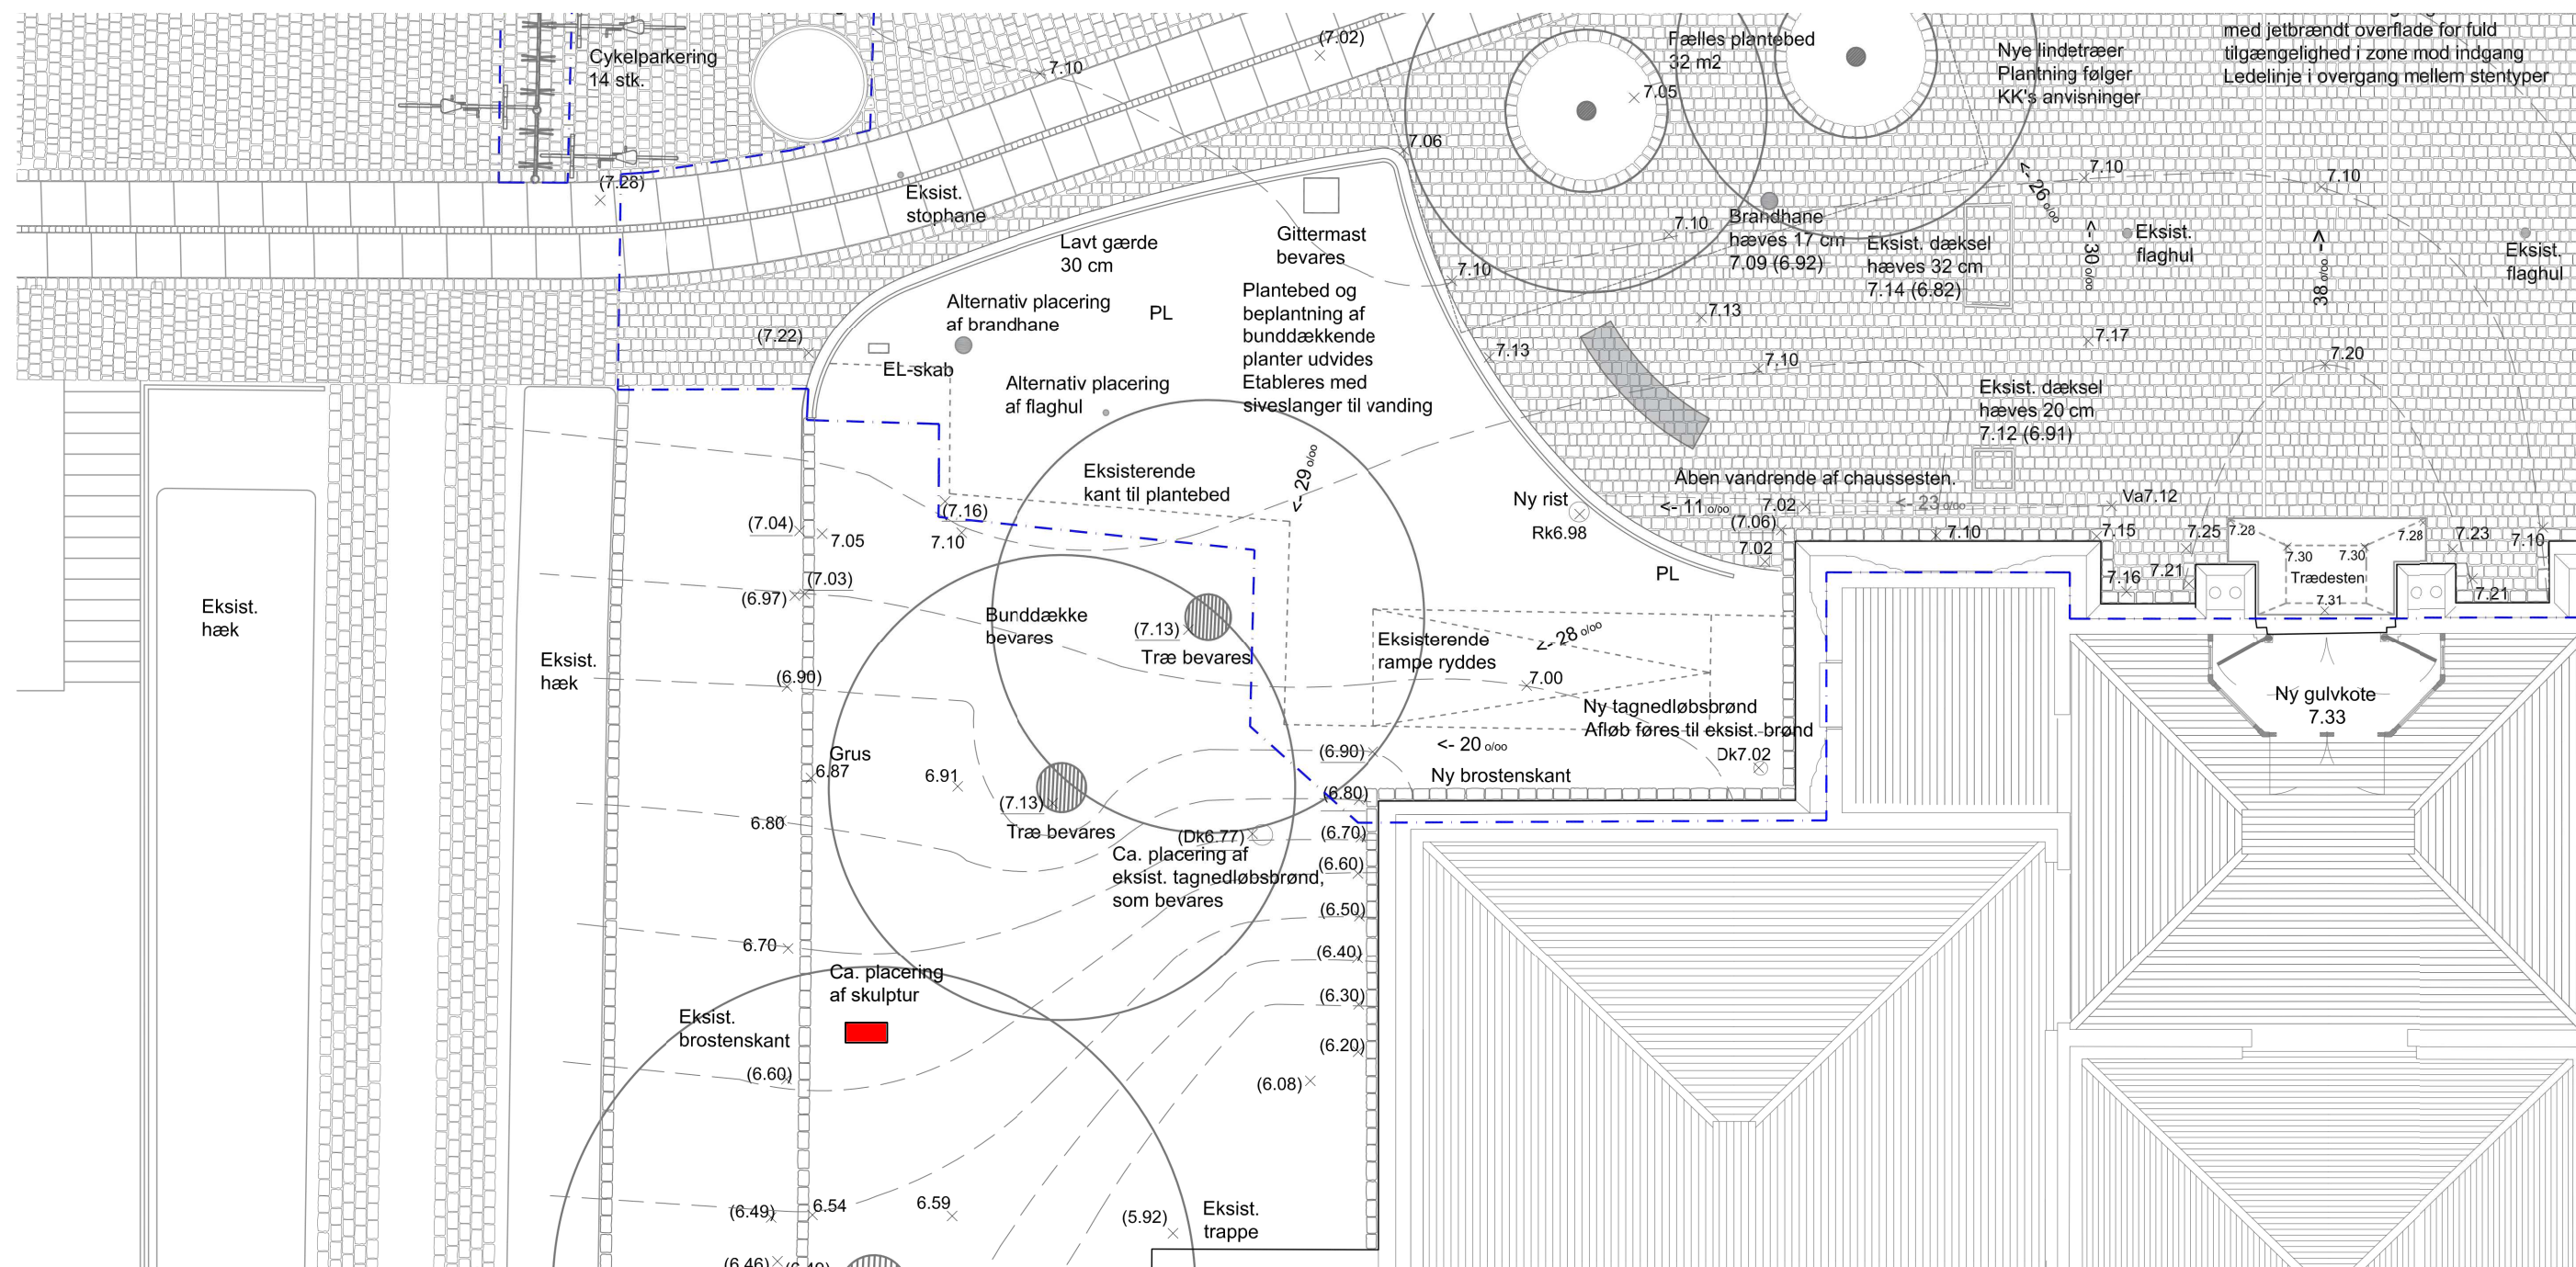

Anne Marie Carl-Nielsen

Dronning Margrethe I 75 x 55x 24 cm

Statuette i bronze, 1897

Placeres på sokkel på 110 cm i Bornholmsk granit / Paradis eller Moseløkke
ved gang og cykelstien ved Den Frie Udstillingsbygning.

Sokkel er funderet i 90 cm dybde.

Skulptur
750mm x 550mm x 240mm

Sokkel i Bornholmsk granit
1100mm x 600mm x 290mm

Sokkel 90 cm nede i jorden

Rev.	Dato	Konst./Tegn.	Kontrol	Godk.	Note
	15.11.2023	TU	JMS	JMS	-

Emne:

DEN FRIE UDSILLINGSBYGNING
SKULPTUR VED DEN FRIE, Planudsnit og detaljer

Mål/str. : 1:30/ A3
Matr. nr. :
Filnavn : DFU_K02_H1_Nx
Tegn. nr.: DFU_K02_H1_N02

Rev.	Dato	Konst./Tegn.	Kontrol	Godk.	Note
	15.11.2023	TU	JMS	JMS	-

Emne:

DEN FRIE Udstillingsbygning
SKULPTUR VED DEN FRIE, Situationsplan

Mål/str. : 1:100/ A3
 Matr. nr. :
 Filnavn : DFU_K02_H1_Nx
 Tegn. nr.: DFU_K02_H1_N01