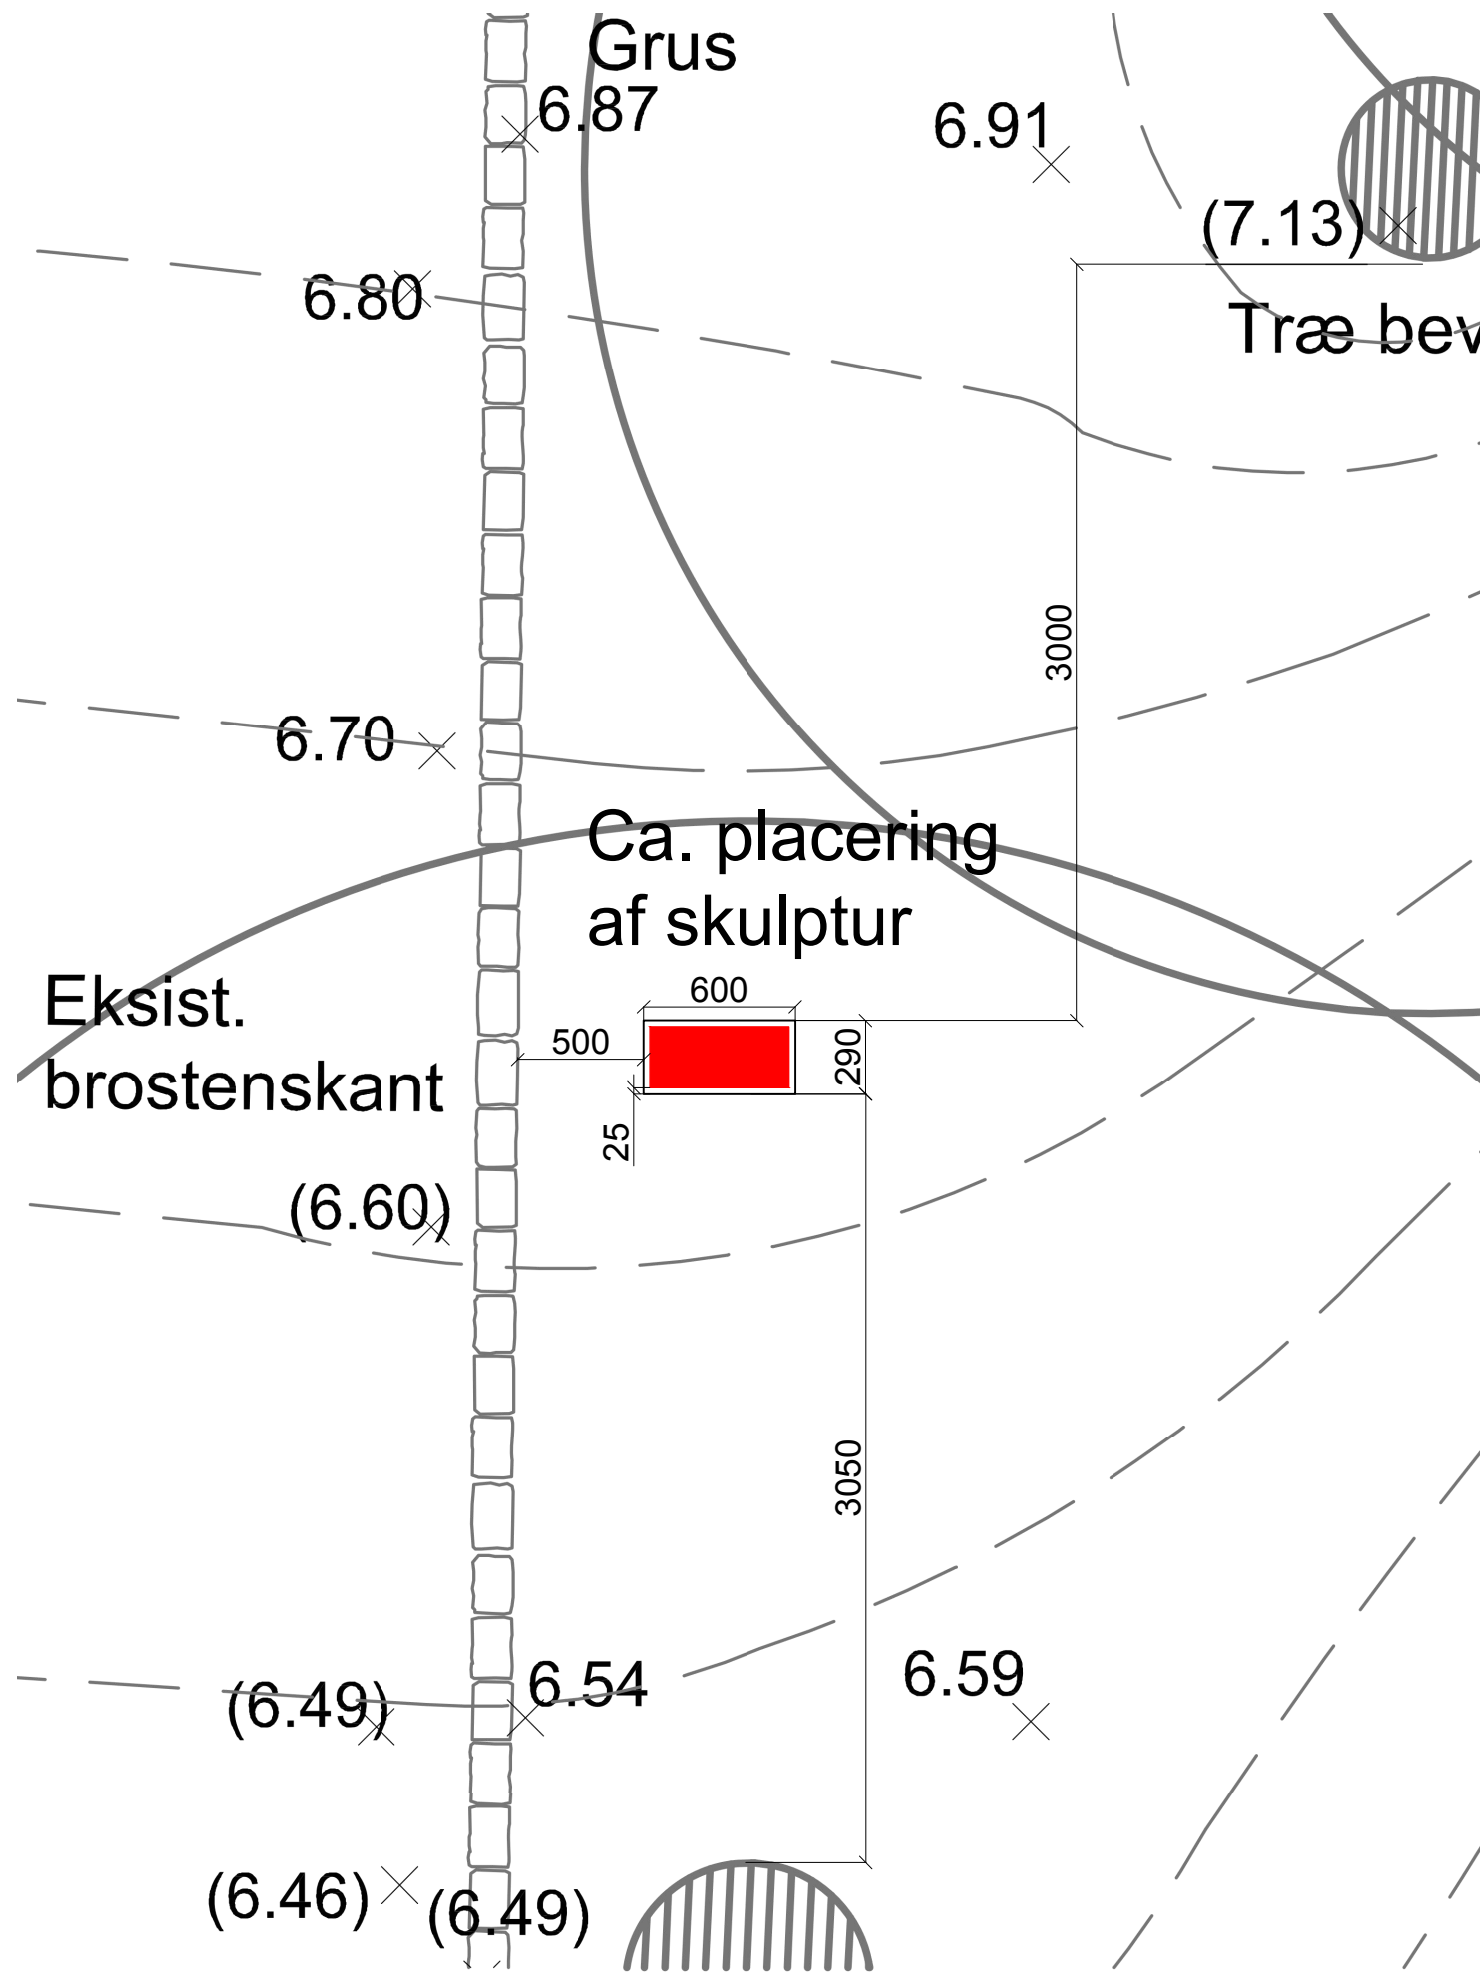

Anne Marie Carl-Nielsen

Dronning Margrethe I 75 x 55x 24 cm

Statuette i bronze, 1897

Placeres på sokkel på 110 cm i Bornholmsk granit / Paradis eller Moseløkke
ved gang og cykelstien ved Den Frie Udstillingsbygning.

Sokkel er funderet i 90 cm dybde.

Skulptur
750mm x 550mm x 240mm

Sokkel i Bornholmsk granit
1100mm x 600mm x 290mm

Sokkel 90 cm nede i jorden

Rev.	Dato	Konst./Tegn.	Kontrol	Godk.	Note
	15.11.2023	TU	JMS	JMS	-

Emne:

DEN FRIE UDSILLINGSBYGNING
SKULPTUR VED DEN FRIE, Planudsnit og detaljer

Mål/str. : 1:30/ A3
Matr. nr. :
Filnavn : DFU_K02_H1_Nx
Tegn. nr.: DFU_K02_H1_N02

Rev.	Dato	Konst./Tegn.	Kontrol	Godk.	Note
	15.11.2023	TU	JMS	JMS	-

Emne:

DEN FRIE Udstillingsbygning
SKULPTUR VED DEN FRIE, Situationsplan

Mål/str. : 1:100/ A3
 Matr. nr. :
 Filnavn : DFU_K02_H1_Nx
 Tegn. nr.: DFU_K02_H1_N01