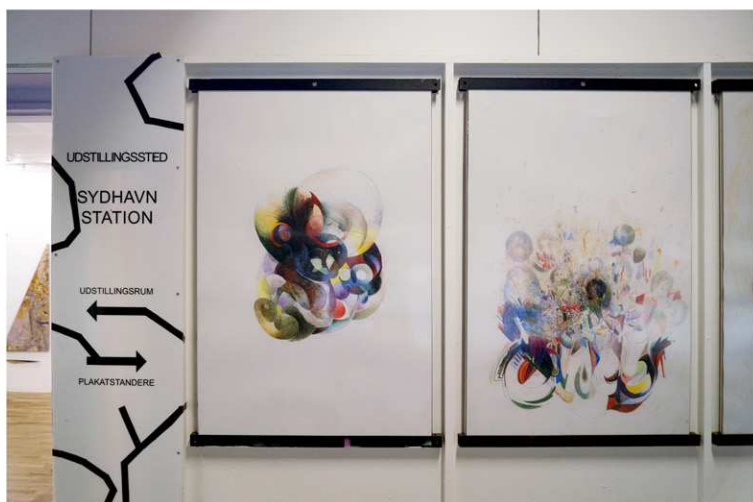

View fra Den Frie Udstilingsbygning, Decembristerne '22