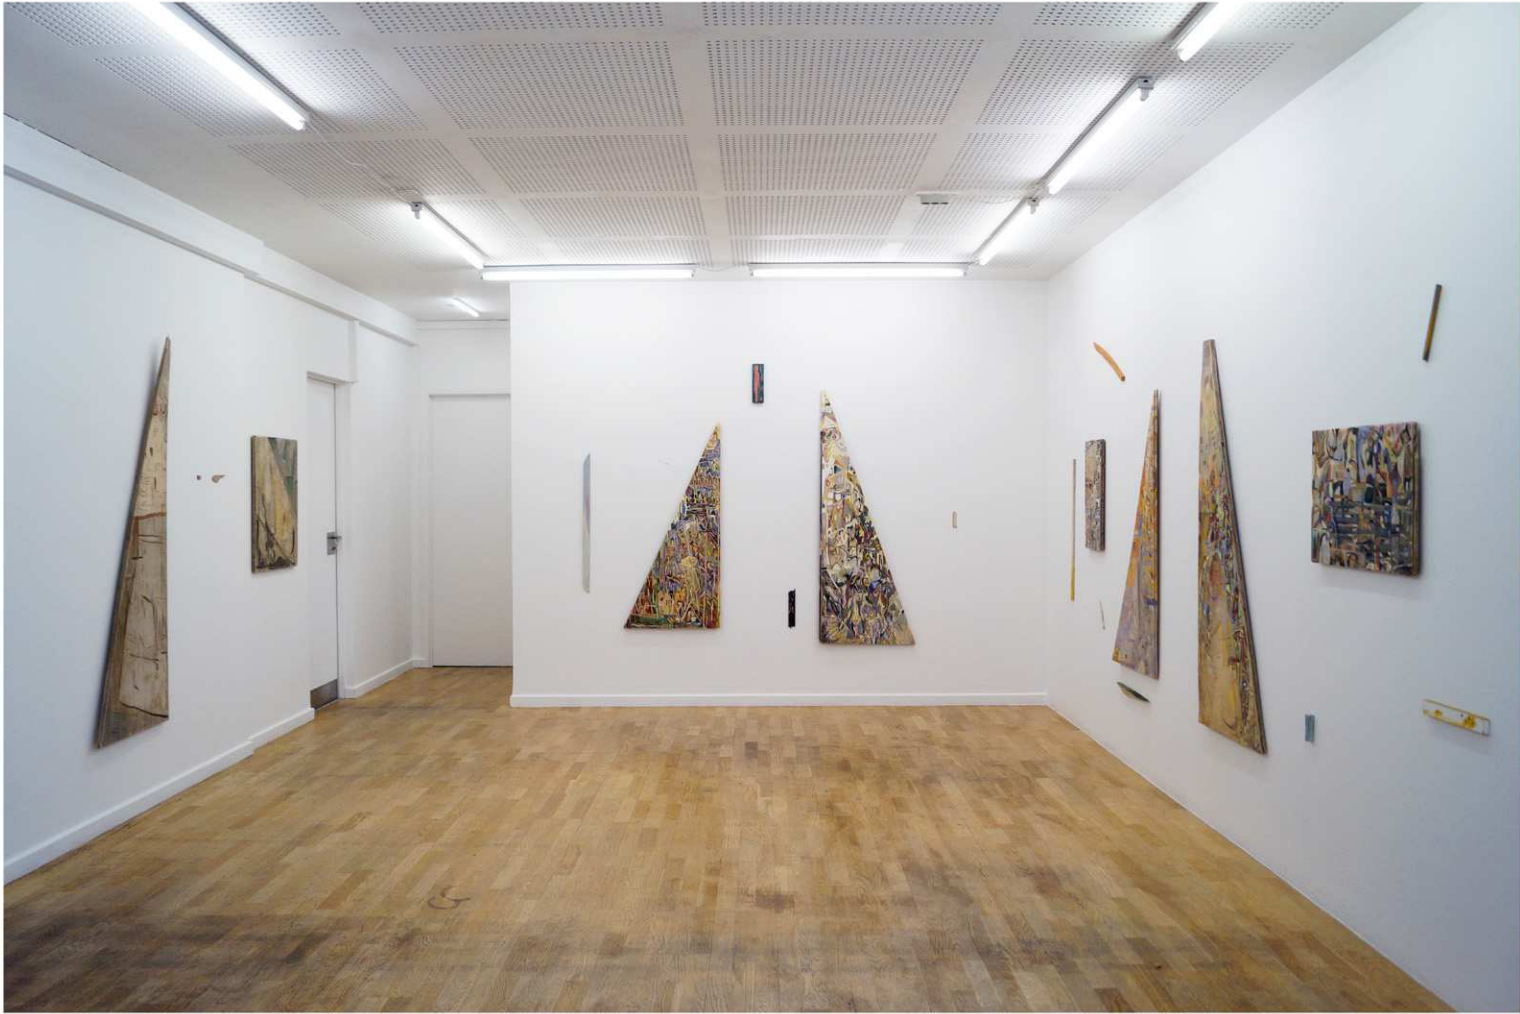

Skitse

Camilla Rasborg

STRÅLER FRA HALV SOL

Maleri på gulv
Camilla Rasborg

→
Skitse til Solo på Udstillingsstedet Sydhavn Station.
Maleriet fortsætter gennem de 2 udstillingsrum.
↓
Alle stave skal males med individuelle motiver.

→
Skitse af værket på
Den Frie Udstillingsbygning.
Alle stave skal males med
individuelle motiver.

Soloudstillingen *Blød Bund*, 2023, Udstillingsstedet Sydhavn Station

Detalje

Blød Bund 6, 2023
Tempera på træ, 68 x 154 cm

Soloudstillingen *Blød Bund*, 2023
Udstillingsstedet Sydhavn Station

View fra udstillingen

Blød Bund 1, 2023
Tempera på træ, 60 x 44 cm

Detalje

View fra udstillingen

Blød Bund 8, 2023
Tempera på træ, 57 x 71 cm