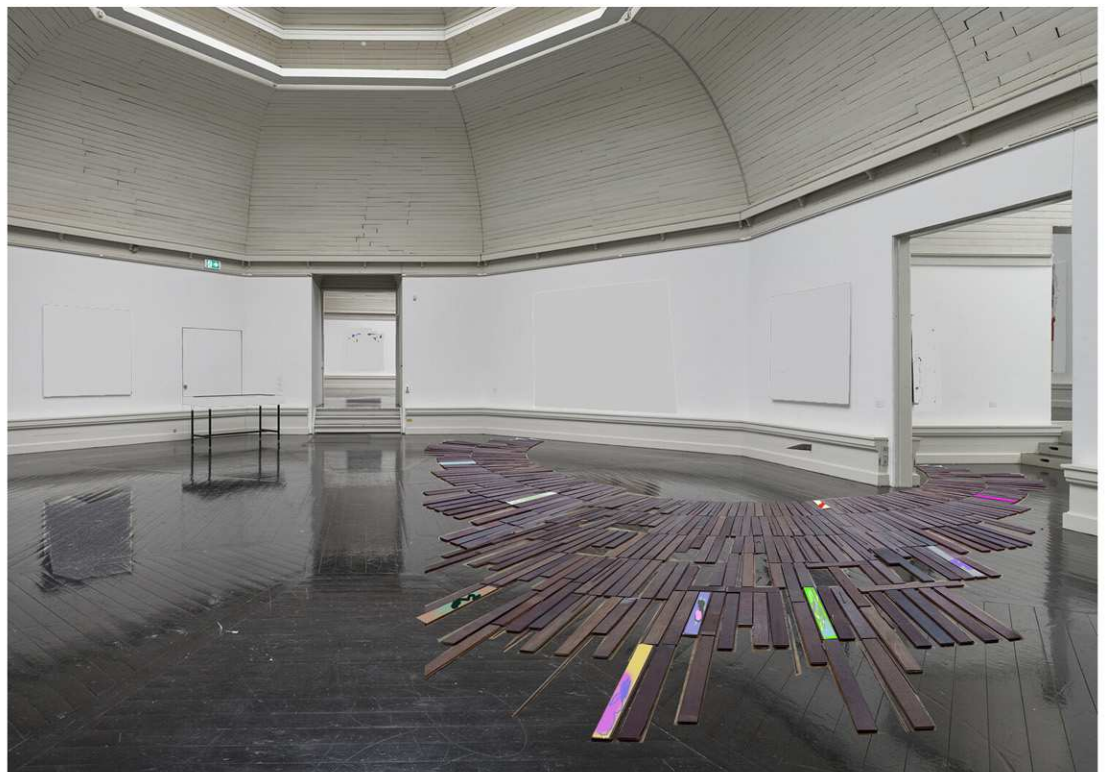

Skitse

Camilla Rasborg

STRÅLER FRA HALV SOL

Maleri på gulv
Camilla Rasborg

→
Skitse til Solo på Udstillingsstedet Sydhavn Station.
Maleriet fortsætter gennem de 2 udstillingsrum.
↓
Alle stave skal males med individuelle motiver.

→
Skitse af værket på
Den Frie Udstillingsbygning.
Alle stave skal males med
individuelle motiver.

Soloudstillingen *Blød Bund*, 2023, Udstillingsstedet Sydhavn Station

Detalje

Blød Bund 6, 2023
Tempera på træ, 68 x 154 cm