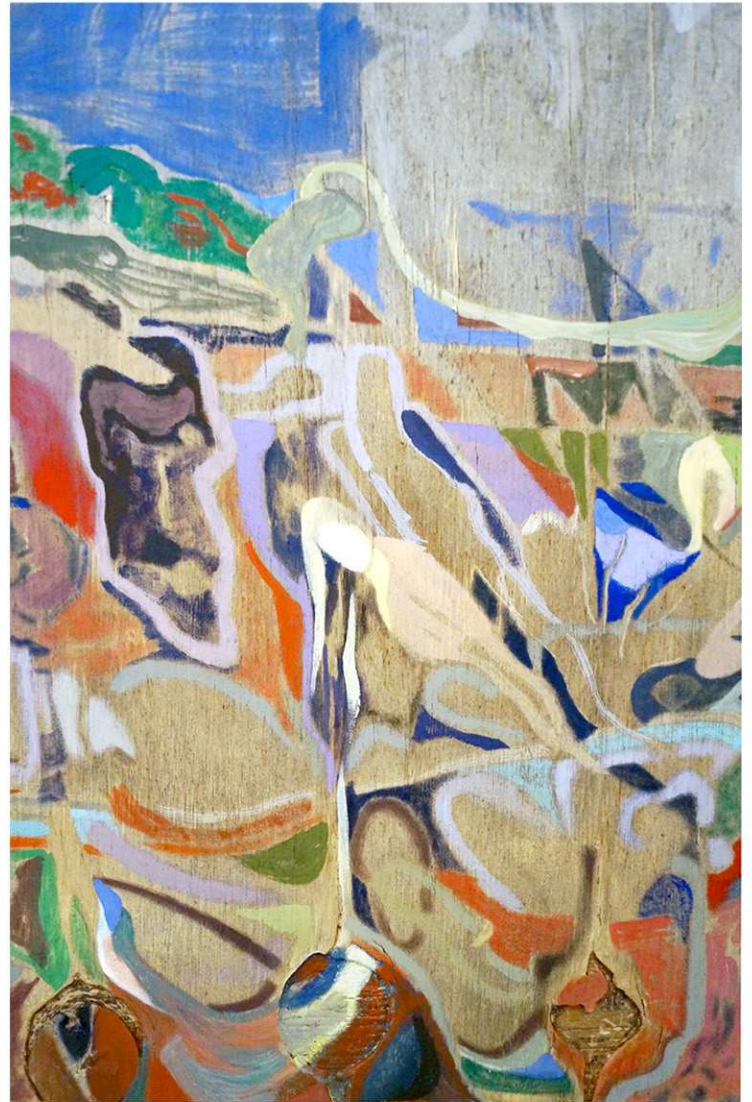

Skitse

Camilla Rasborg

STRÅLER FRA HALV SOL

Maleri på gulv
Camilla Rasborg

→
Skitse til Solo på Udstillingsstedet Sydhavn Station.
Maleriet fortsætter gennem de 2 udstillingsrum.
↓
Alle stave skal males med individuelle motiver.

→
Skitse af værket på
Den Frie Udstillingsbygning.
Alle stave skal males med
individuelle motiver.

Soloudstillingen *Blød Bund*, 2023, Udstillingsstedet Sydhavn Station

Detalje

Blød Bund 6, 2023
Tempera på træ, 68 x 154 cm

Soloudstillingen *Blød Bund*, 2023
Udstillingsstedet Sydhavn Station

View fra udstillingen

Blød Bund 1, 2023
Tempera på træ, 60 x 44 cm

Detalje

View fra udstillingen

Blød Bund 8, 2023
Tempera på træ, 57 x 71 cm