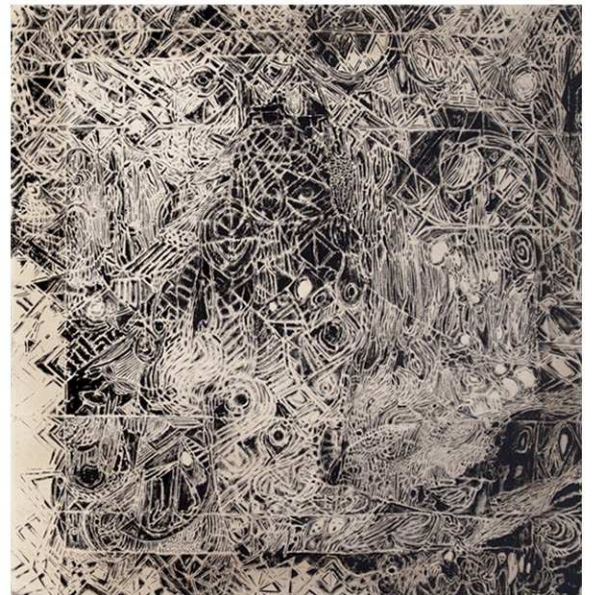

Skitse

Camilla Rasborg

STRÅLER FRA HALV SOL

Maleri på gulv
Camilla Rasborg

→
Skitse til Solo på Udstillingsstedet Sydhavn Station.
Maleriet fortsætter gennem de 2 udstillingsrum.
↓
Alle stave skal males med individuelle motiver.

Fra mit skjul 13
2021
95 x 122 cm
Tempera på træ,
skæremærker, bugtet
højre kantside

View fra
Fra mit skjul

Camilla Rasborg

Soloudstillingen *Phantasie Phoster*
NU Galleri, Næstved, 2020

View fra soloudstillingen *Phantasie Phoster*
Gouache på pap og træ, lister fra billedrammer,
montre med papir brugt til at aftørre pensler i
Varierende mål

Skikkelser i lys og mørke og Sort Pareidolia
Gouache på træ, 31 x 41 cm og 122 x 244 cm
2020

Samling, gouache på pap, lister, 43 x 54 cm, 2020

Net, gouache på pap, 58 x 62 cm, 2020

Boble
Gouache på pap, 19 x 24 cm, 2020