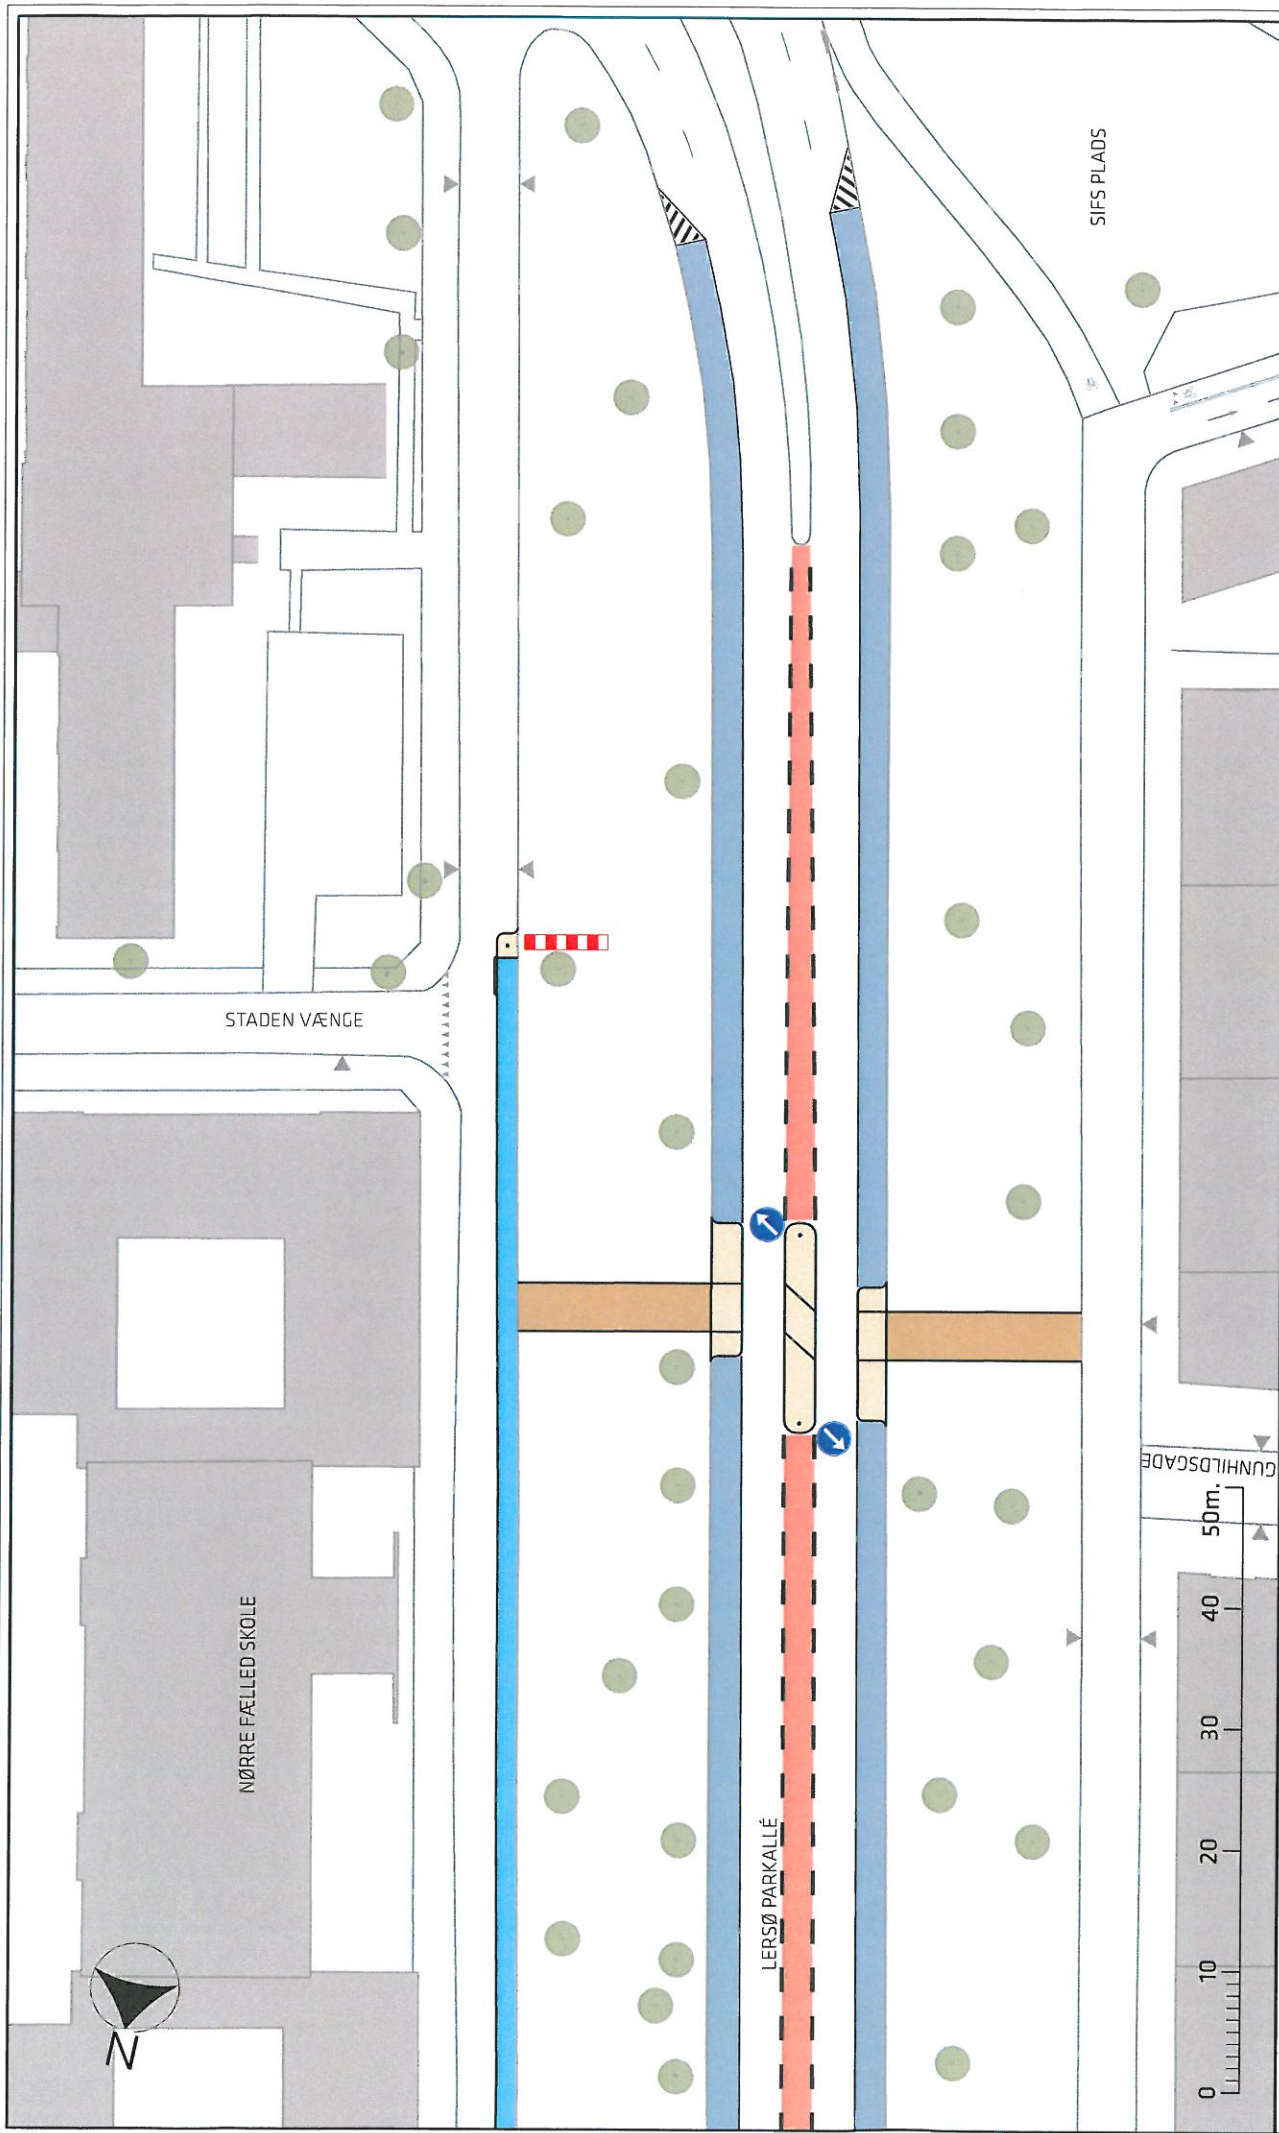

# Sikre skoleveje Nørre Fælled Skole

Lersø Parkallé  
Skitseforslag

Bilag 3A

## Signaturforklaring

- Helle
- Cykelsti
- Grussti

- Parkering
- Rød asfaltbelægning

- Signaturforklaring**
- Helle
  - Cykelsti
  - Grussti
  - Græs

- Parkering
- Rød asfaltbelægning
- Asfalt i cyklistomme
- Sænket kantsten

**Sikre skoleveje Nørre Fælled Skole**  
 Lersø Parkallé  
 Skitseforslag  
 Bilag 3B