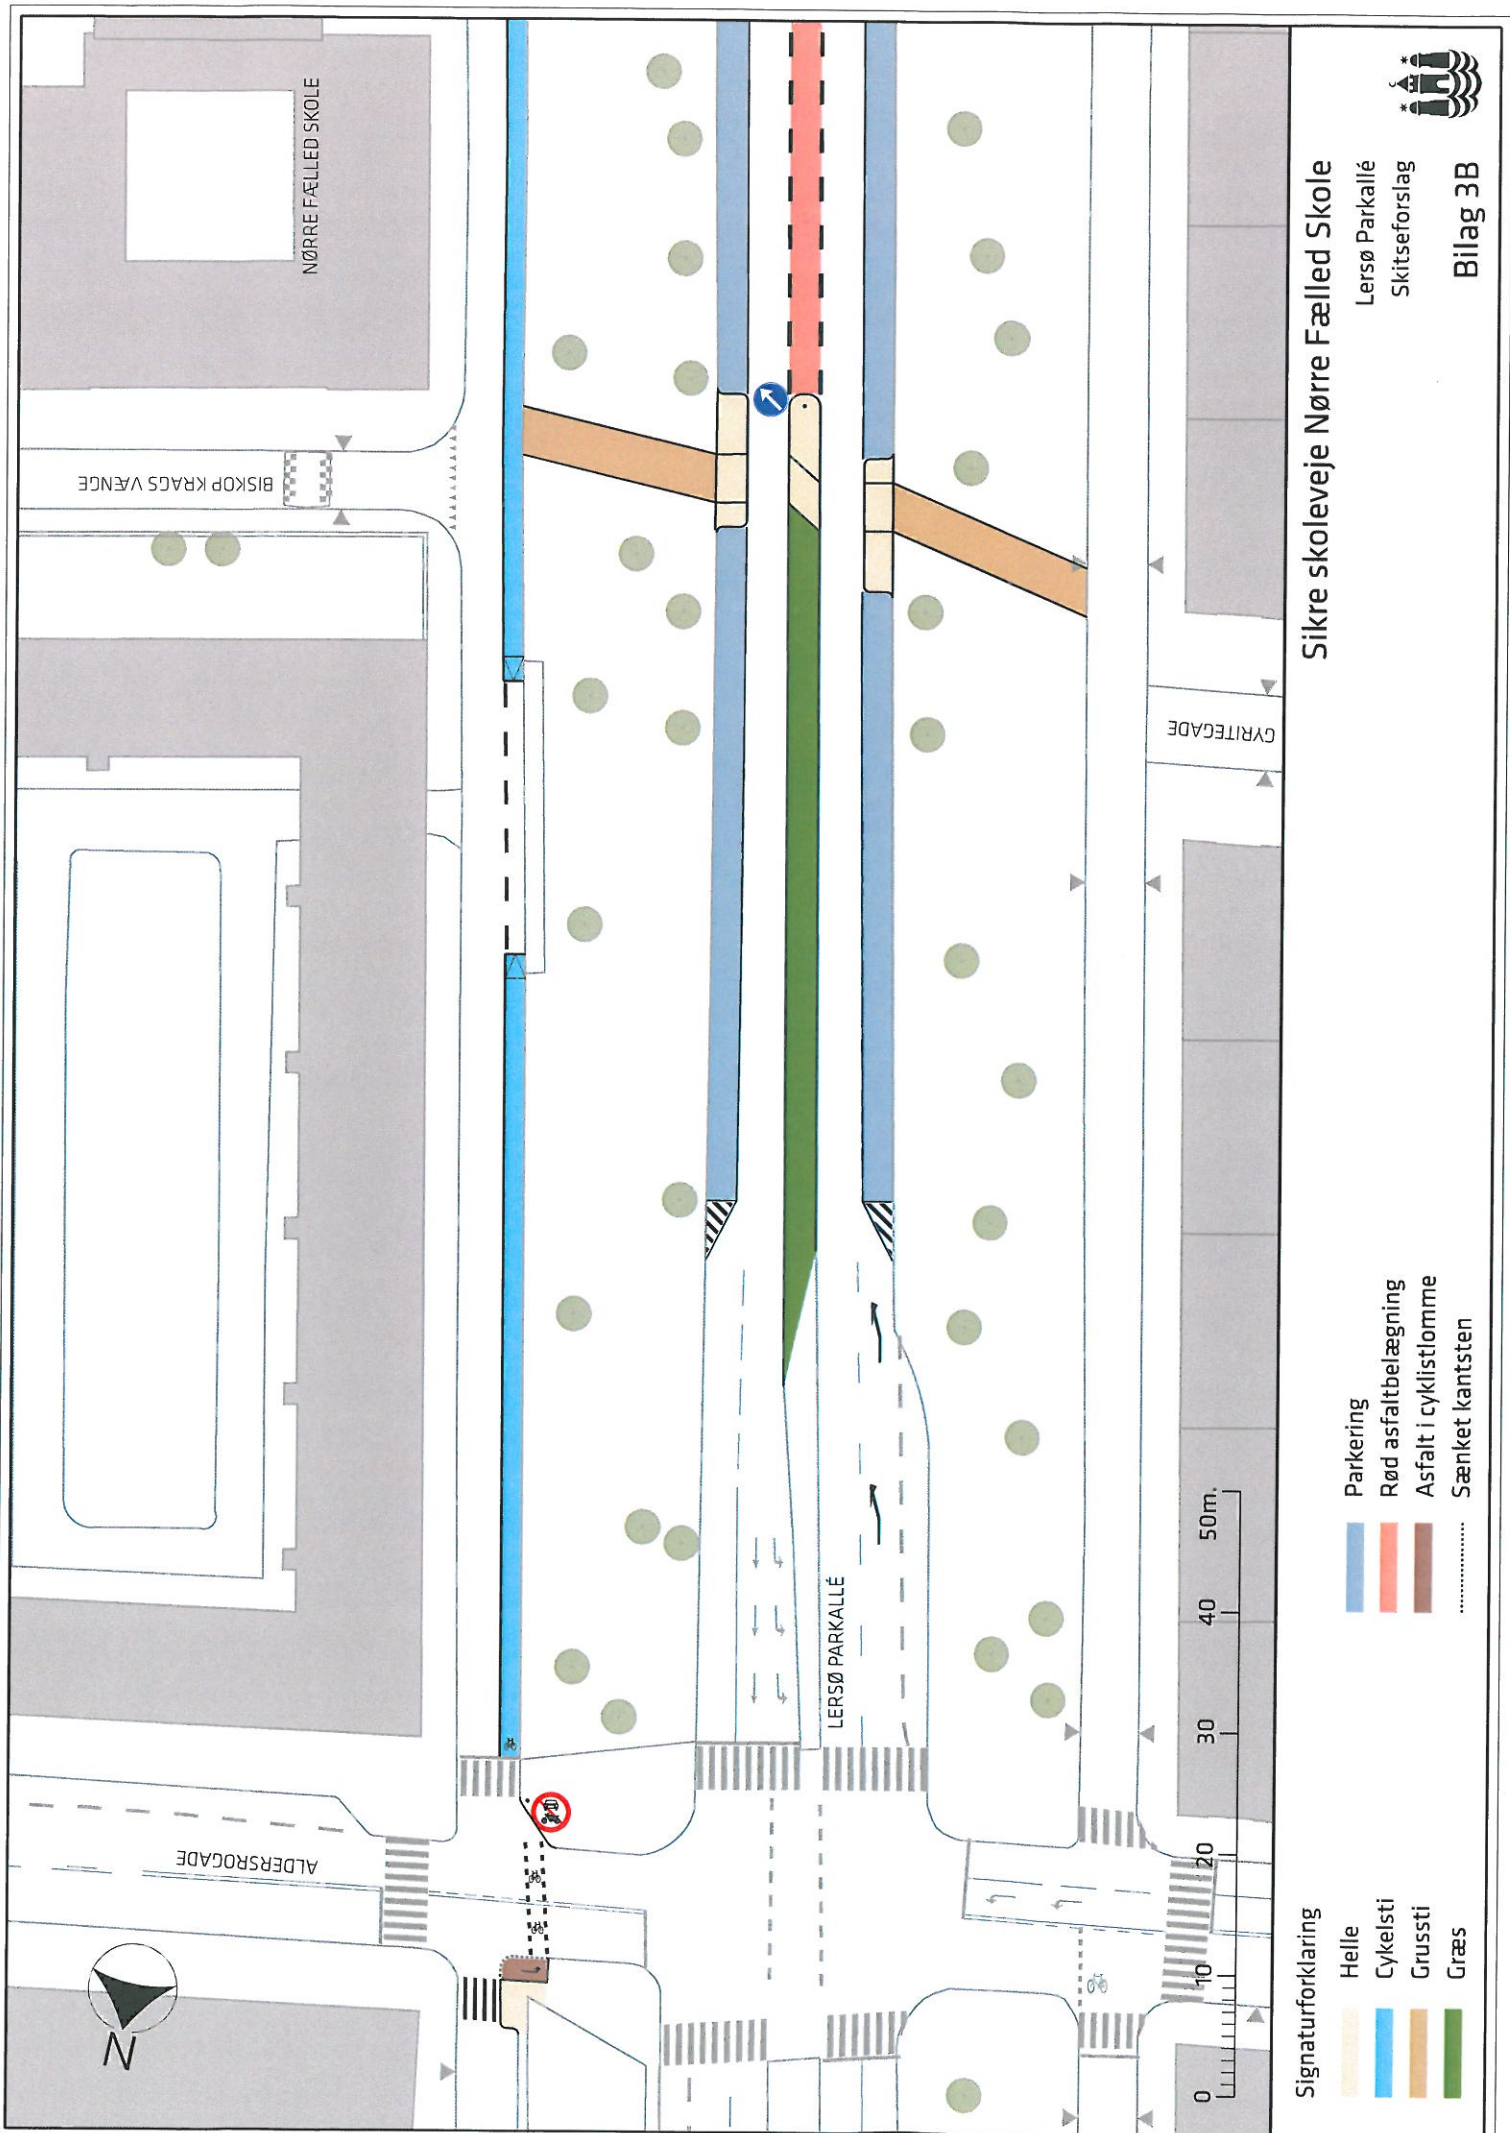

# Sikre skoleveje Nørre Fælled Skole

Lersø Parkallé  
Skitseforslag

Bilag 3A

## Signaturforklaring

- Helle
- Cykelsti
- Grussti

- Parkering
- Rød asfaltbelægning

- Signaturforklaring**
- Helle
  - Cykelsti
  - Grussti
  - Græs

- Parkering
- Rød asfaltbelægning
- Asfalt i cyklistomme
- Sænket kantsten

**Sikre skoleveje Nørre Fælled Skole**  
 Lersø Parkallé  
 Skitseforslag  
 Bilag 3B