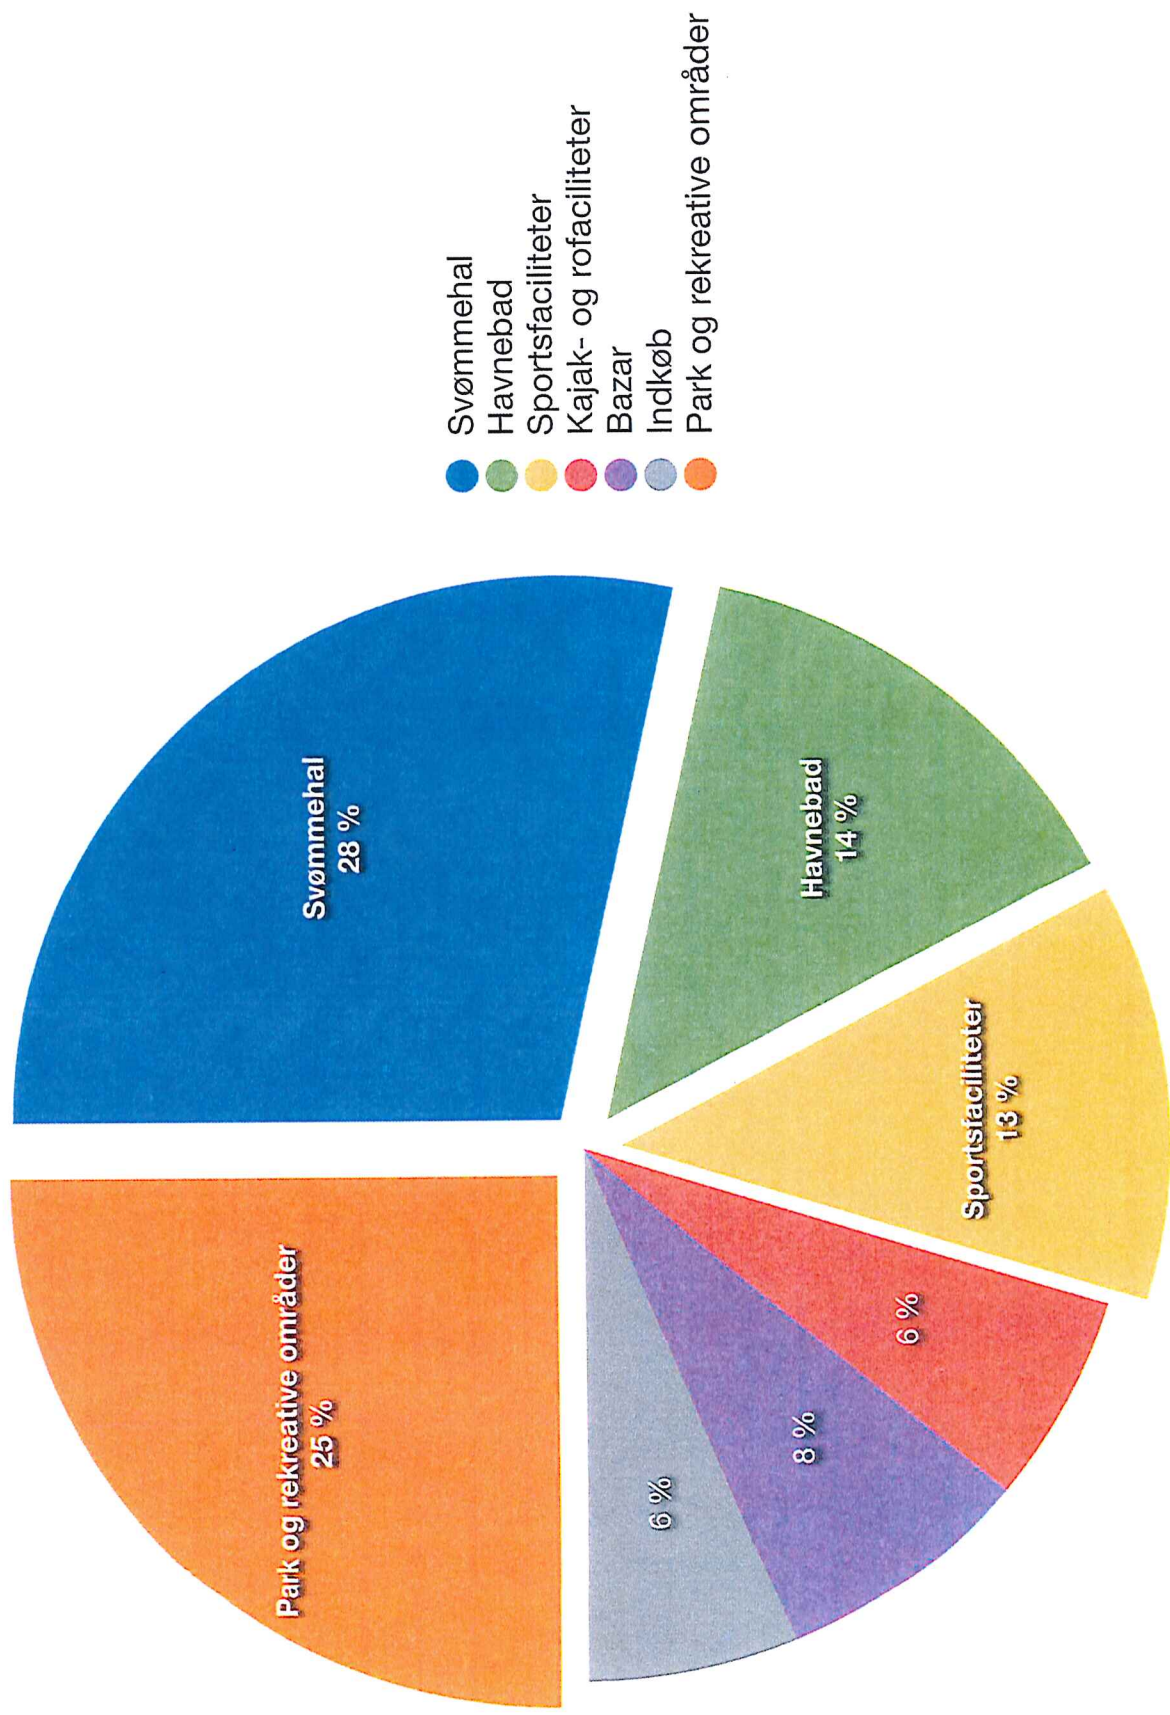

64 - 65 →
72

UDSIGT TIL BORGERINDFLYDELSE?

- Papirøens fremtid!

1

Udarbejdet af:

Kristian Lønborg Andersen
Martin Rambusch Jakobsen
Ove Bitsch Olsen
Niels Wilken Silkjær Pedersen

Bachelorprojekt, forår 2013

Vejleder:

Peter Hegelund Skriver

Institut:

ENSPAC, Plan, By & Proces

Roskilde Universitet

Hvad borgerne vil have

Hvad borgerne sagde i debatvognen

Hvad borgerne synes om signaturbyggeri på Papirøen