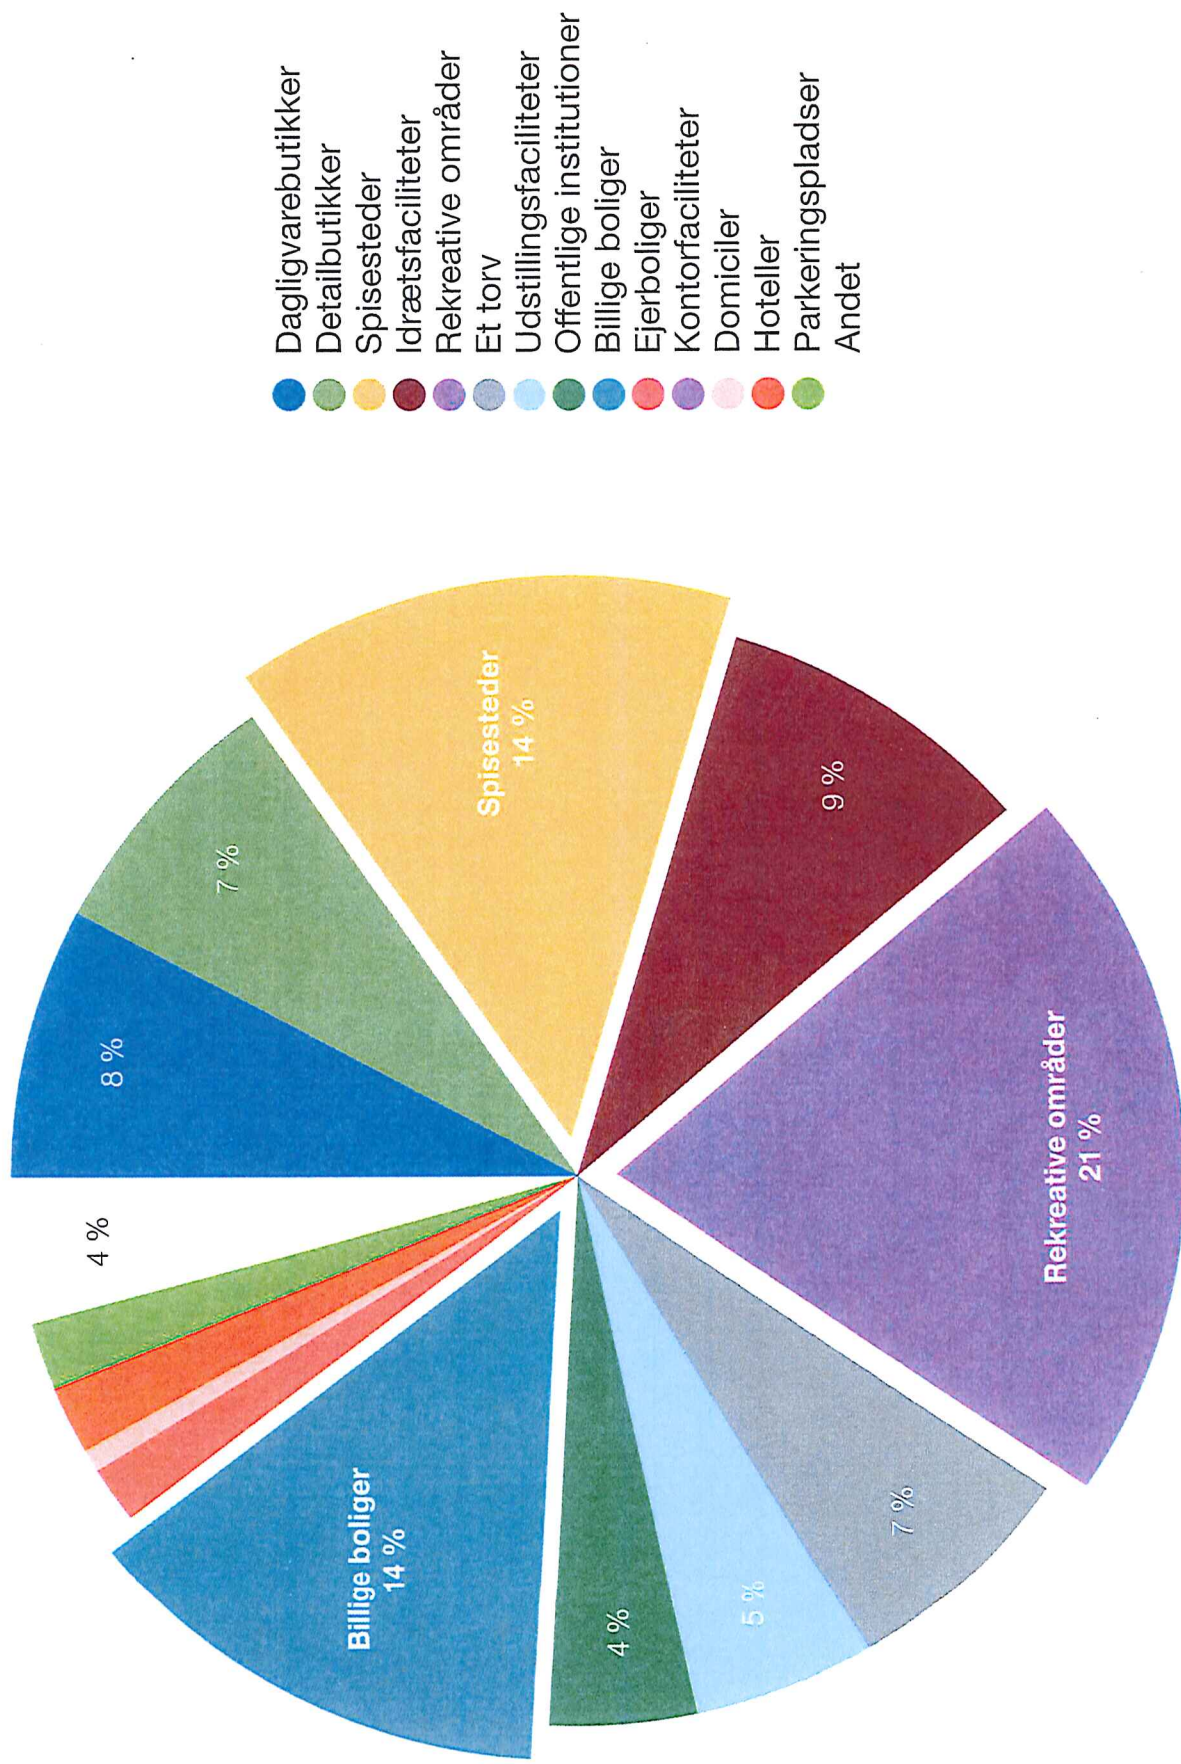

64 - 65 →
72

UDSIGT TIL BORGERINDFLYDELSE?

- Papirøens fremtid!

1

Udarbejdet af:

Kristian Lønborg Andersen
Martin Rambusch Jakobsen
Ove Bitsch Olsen
Niels Wilken Silkjær Pedersen

Bachelorprojekt, forår 2013

Vejleder:

Peter Hegelund Skriver

Institut:

ENSPAC, Plan, By & Proces

Roskilde Universitet

Hvad borgerne vil have

Hvad borgerne sagde i debatvognen

Hvad borgerne synes om signaturbyggeri på Papirøen