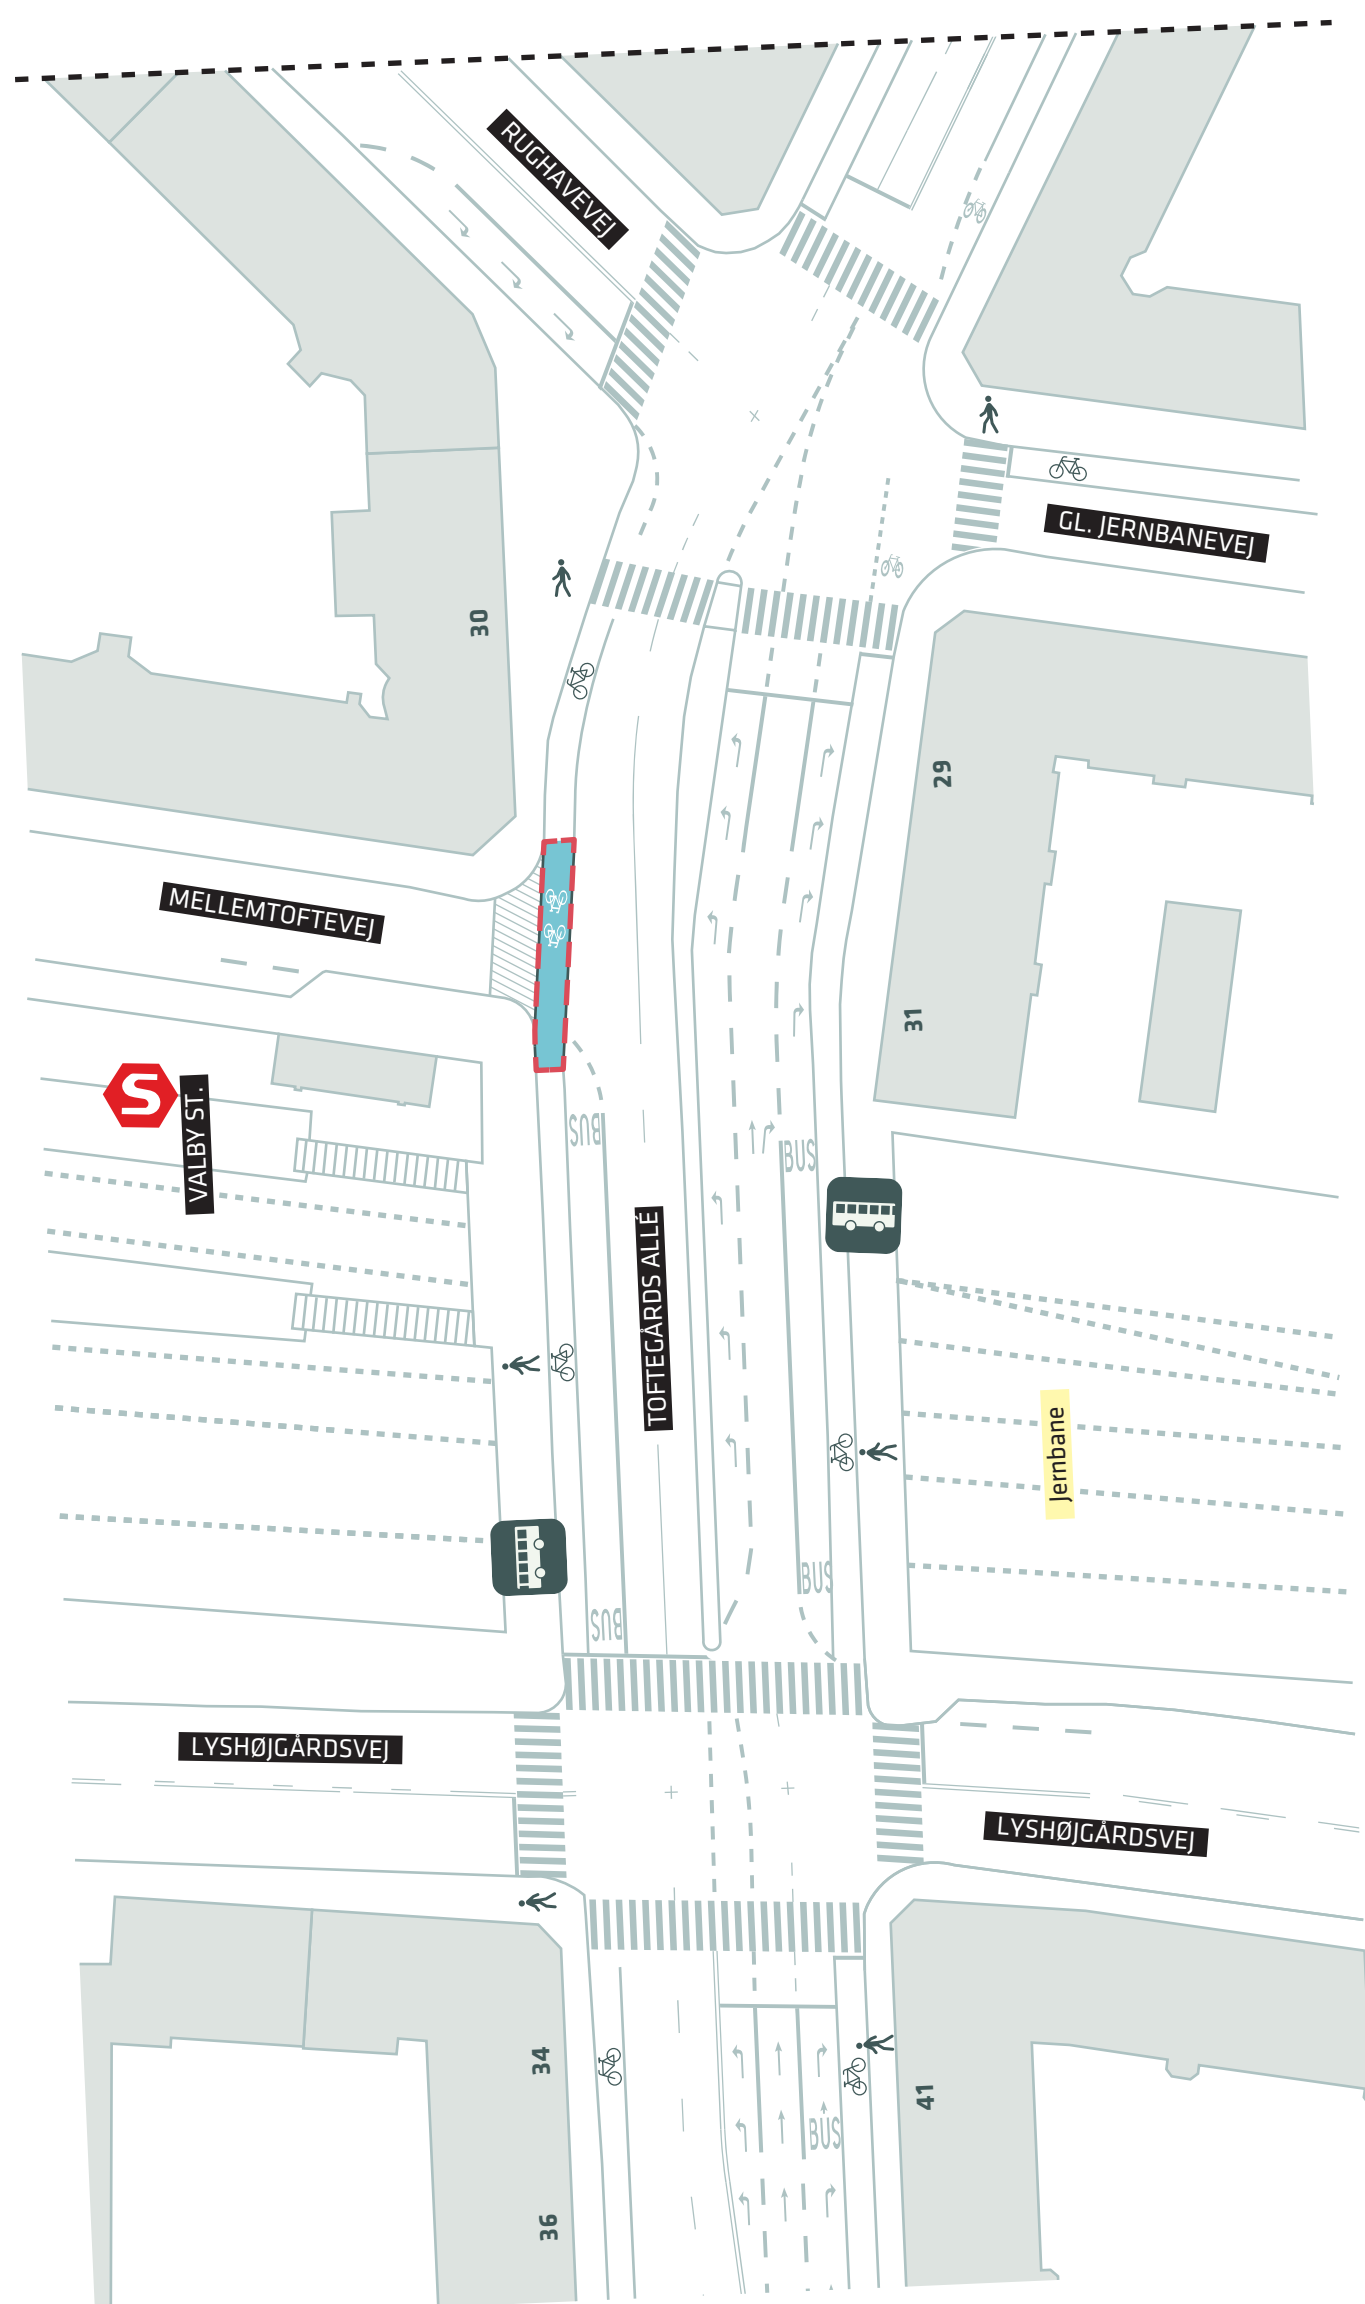

RØRSØSTIEN

Udvidelse af
overkørsel

LYNGBØVEJ

0 5 10 15 20 25 m

--- Anlægsområde

FASANVEJSRUTEN

Bispebjerg, Rørsøstien

Dispositionsforslag

0 5 10 15 20 25 m

NØRREBRO ST.

- - - Anlægsområde
- - - Anlægsområde for projekt "Busgade ved Nørrebro St."

FASANVEJSRUTEN
 Bispebjerg, Nordre Fasanvej - Lygten
 Dispositionsforlag
Bilag 3Ah

--- Anlægsområde

FASANVEJSRUTEN
 Bispebjerg, Nordre Fasanvej
 Dispositionsforslag
Bilag 3Ai

--- Anlægsområde Kommunegrænse

FASANVEJSRUTEN
 Bispebjerg, Nordre Fasanvej
 Dispositionsforslag
Bilag 3Aj

- NORD
- Anlægsområde
- Kommunegrænse

--- Anlægsområde Kommunegrænse

FASANVEJSRUTEN
 Valby, Søndre Fasanvej
 Dispositionsforslag
Bilag 3Ba

--- Anlægsområde

FASANVEJSRUTEN
 Valby, Toftegårds Allé
 Dispositionsforslag
Bilag 3Bb

--- Anlægsområde