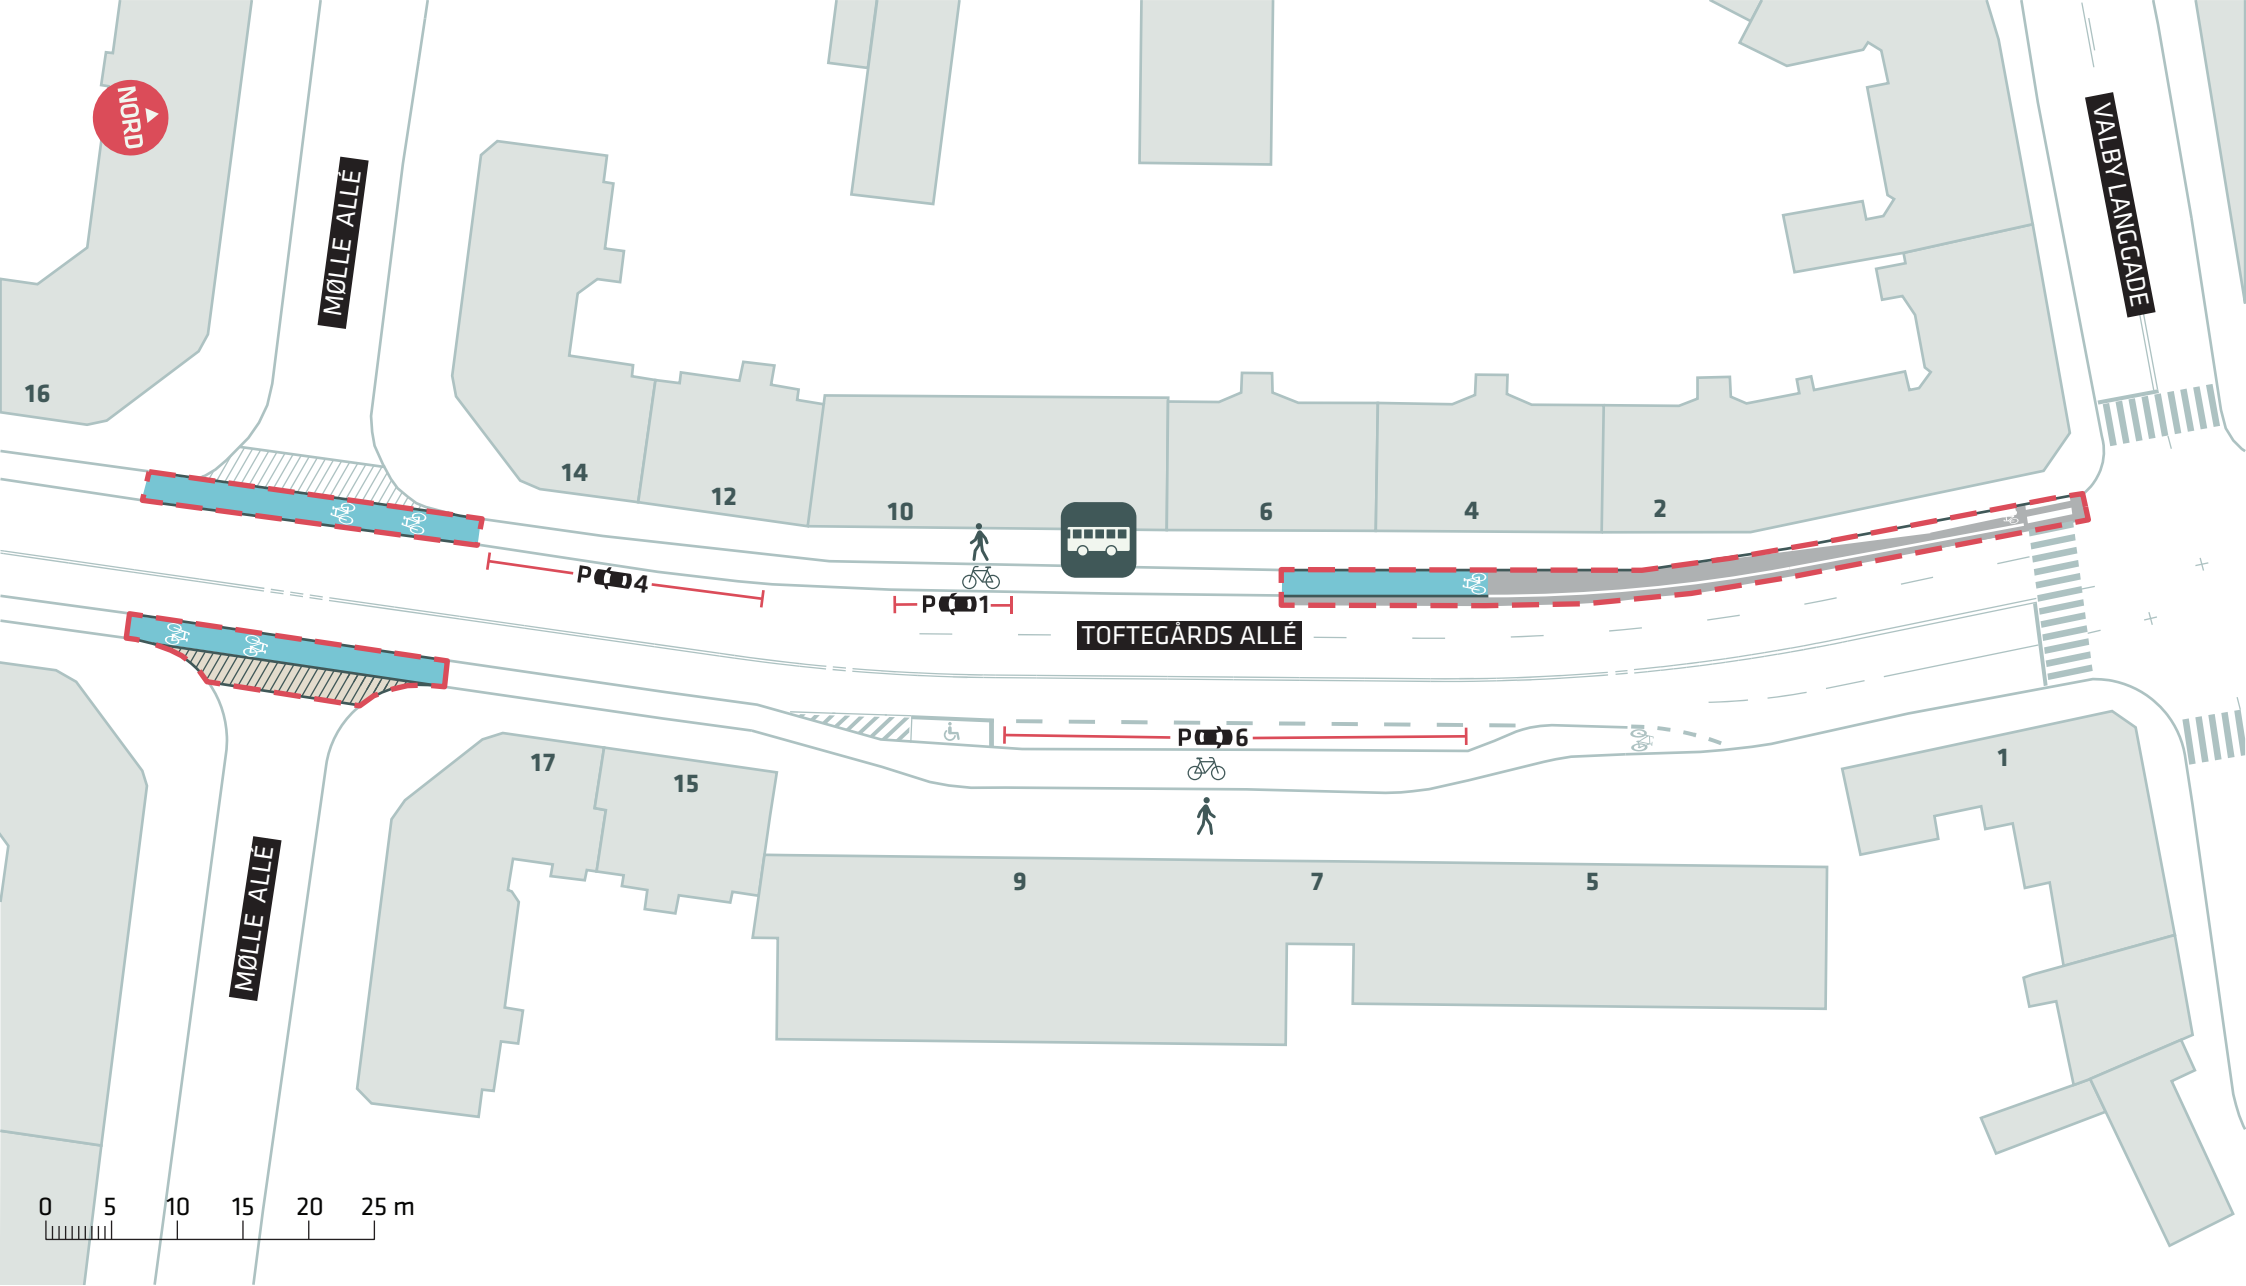

RØRSØSTIEN

Udvidelse af
overkørsel

LYNGBØVEJ

0 5 10 15 20 25 m

--- Anlægsområde

FASANVEJSRUTEN

Bispebjerg, Rørsøstien

Dispositionsforslag

0 5 10 15 20 25 m

NØRREBRO ST.

- - - Anlægsområde
- - - Anlægsområde for projekt "Busgade ved Nørrebro St."

FASANVEJSRUTEN
 Bispebjerg, Nordre Fasanvej - Lygten
 Dispositionsforlag
Bilag 3Ah

--- Anlægsområde

FASANVEJSRUTEN
 Bispebjerg, Nordre Fasanvej
 Dispositionsforslag
Bilag 3Ai

--- Anlægsområde Kommunegrænse

FASANVEJSRUTEN
 Bispebjerg, Nordre Fasanvej
 Dispositionsforslag
Bilag 3Aj

- NORD
- Anlægsområde
- Kommunegrænse

--- Anlægsområde Kommunegrænse

FASANVEJSRUTEN
 Valby, Søndre Fasanvej
 Dispositionsforslag
Bilag 3Ba

--- Anlægsområde

FASANVEJSRUTEN
 Valby, Toftegårds Allé
 Dispositionsforslag
Bilag 3Bb

--- Anlægsområde