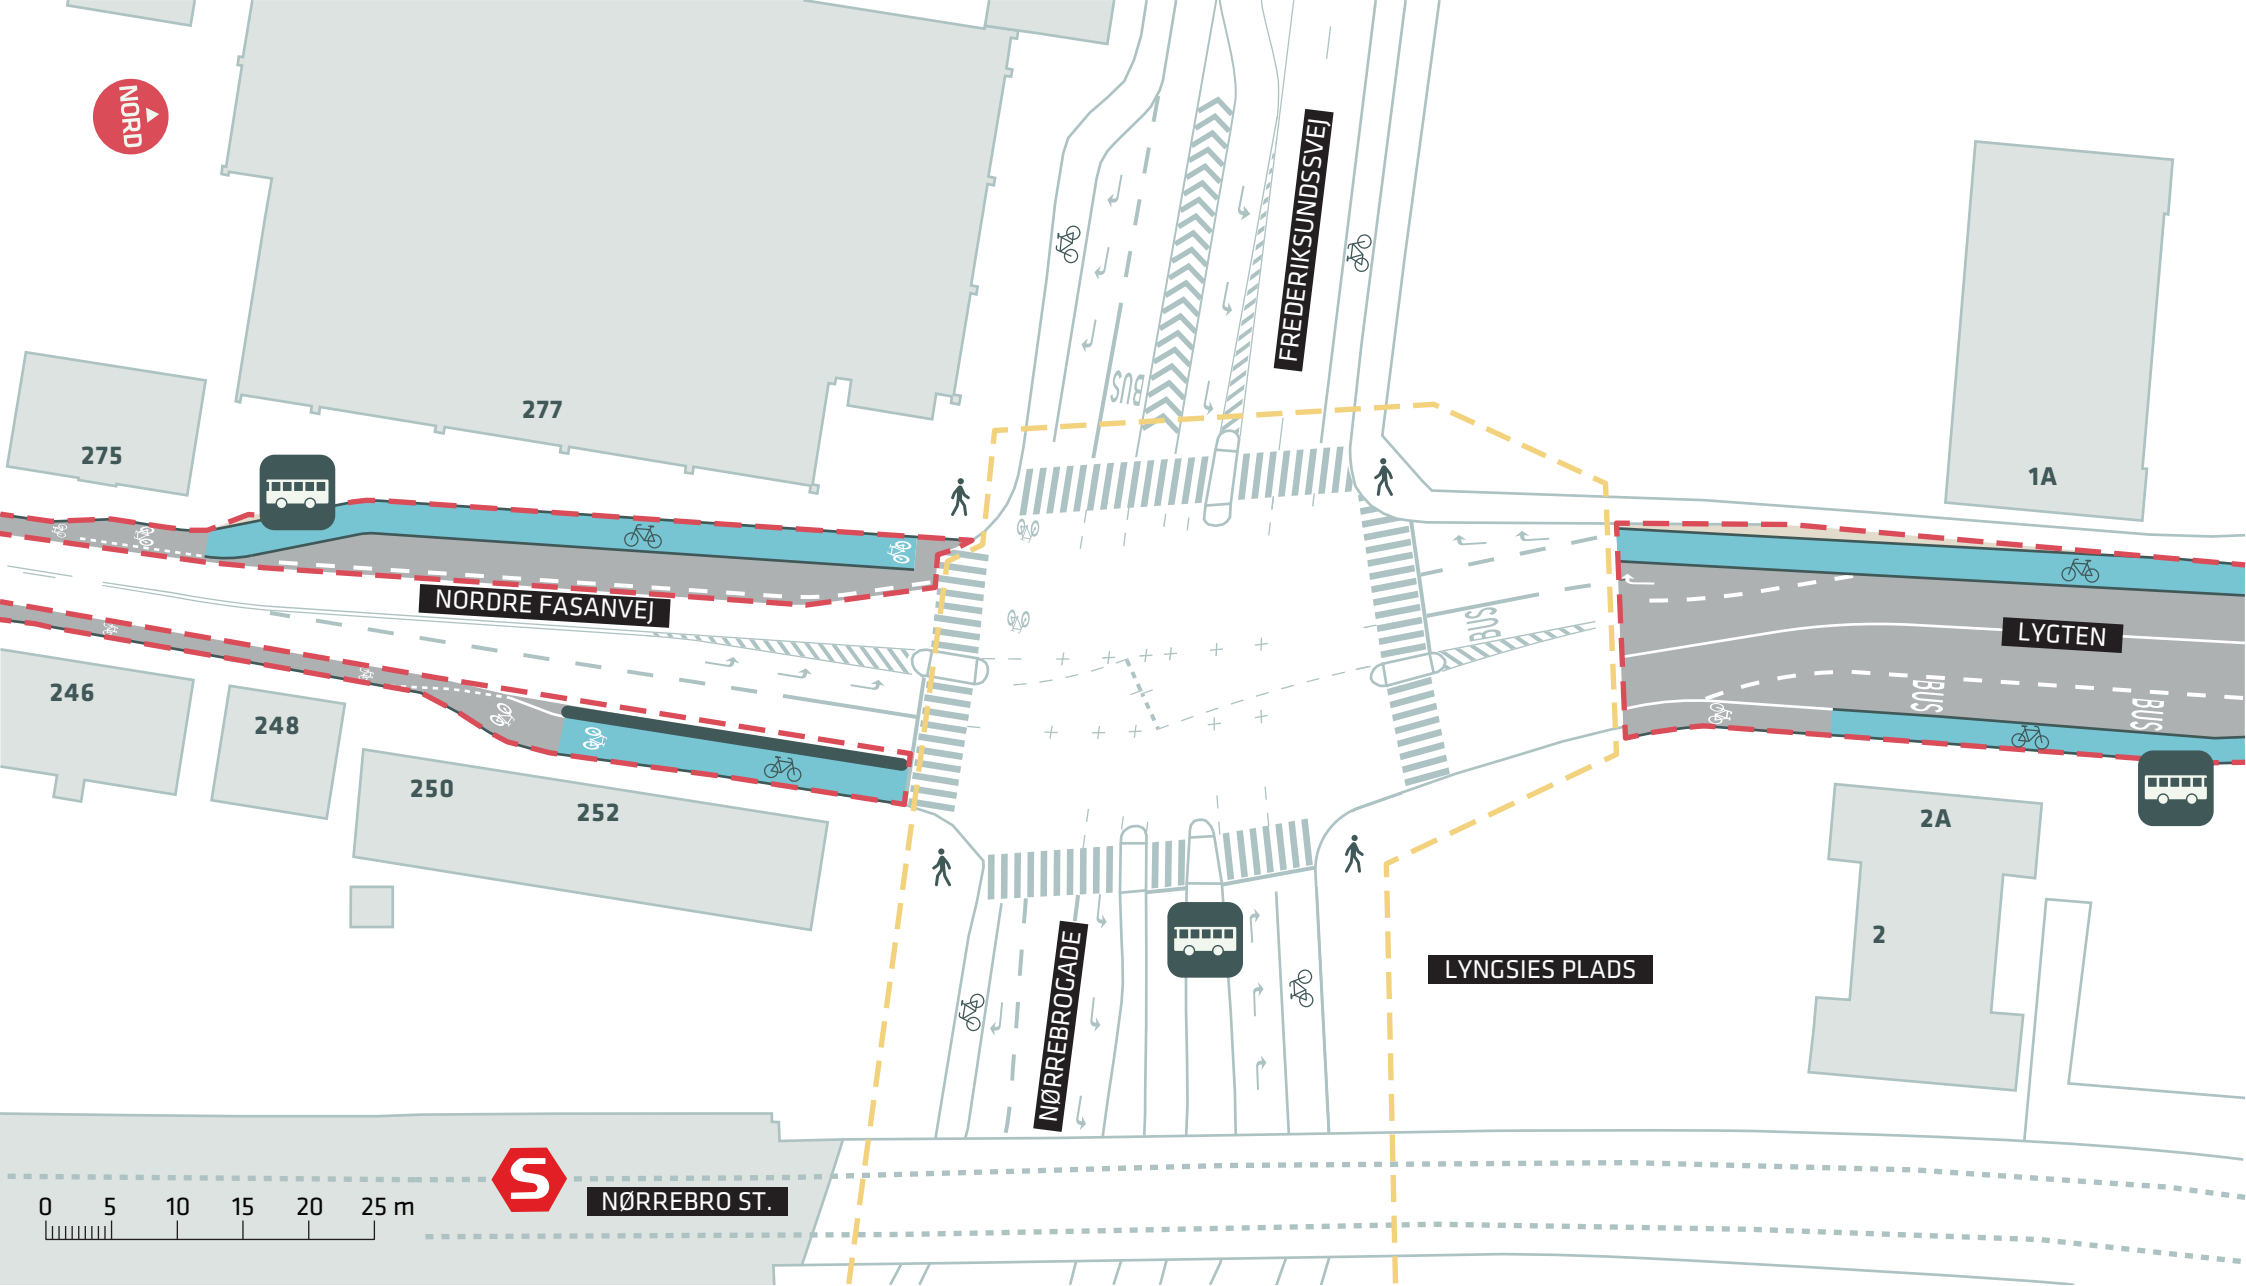

RØRSØSTIEN

Udvidelse af
overkørsel

LYNGBØVEJ

0 5 10 15 20 25 m

--- Anlægsområde

FASANVEJSRUTEN

Bispebjerg, Rørsøstien

Dispositionsforslag

-  Anlægsområde
-  Nyt træ (6 stk.)
-  Træ der fældes (10 stk.)

FASANVEJSRUTEN
Bispebjerg, Lygten
Dispositionsforslag
Bilag 3Af

- - - Anlægsområde
- Nyt træ (17 stk.)
- ◉ Træ der fældes (13 stk.)

FASANVEJSRUTEN
 Bispebjerg, Lygten
 Dispositionsforslag
Bilag 3Ag

0 5 10 15 20 25 m

NØRREBRO ST.

- - - Anlægsområde
- - - Anlægsområde for projekt "Busgade ved Nørrebro St."

FASANVEJSRUTEN
 Bispebjerg, Nordre Fasanvej - Lygten
 Dispositionsforlag
Bilag 3Ah

--- Anlægsområde

FASANVEJSRUTEN
 Bispebjerg, Nordre Fasanvej
 Dispositionsforslag
Bilag 3Ai

--- Anlægsområde Kommunegrænse

FASANVEJSRUTEN
 Bispebjerg, Nordre Fasanvej
 Dispositionsforslag
Bilag 3Aj

- NORD
- Anlægsområde
- Kommunegrænse