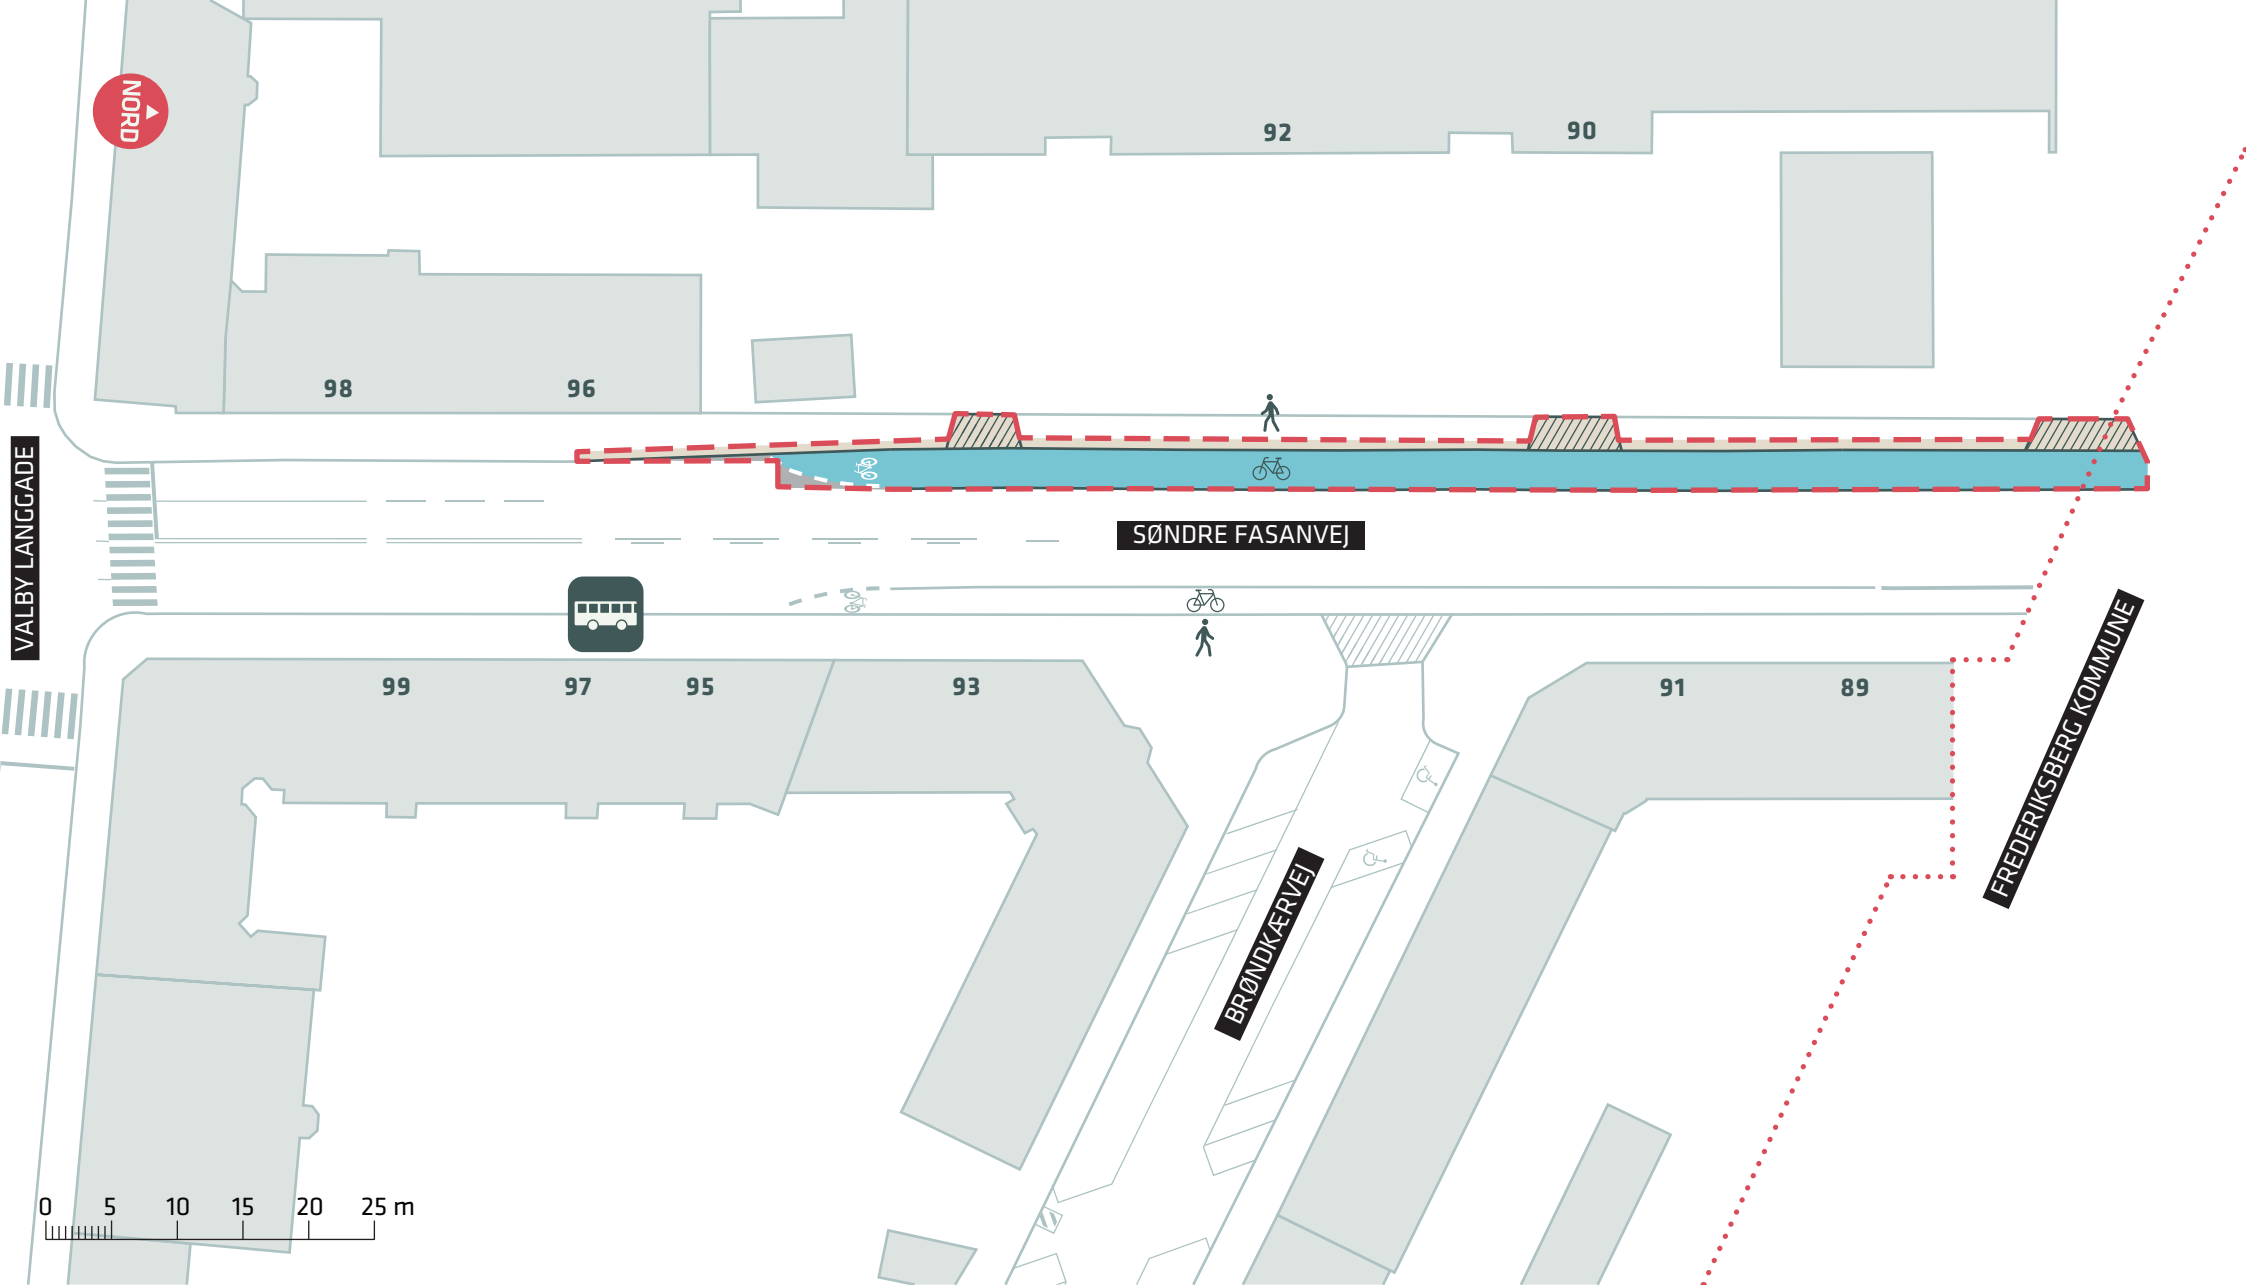

RØRSØSTIEN

Udvidelse af
overkørsel

LYNGBØVEJ

0 5 10 15 20 25 m

--- Anlægsområde

FASANVEJSRUTEN

Bispebjerg, Rørsøstien

Dispositionsforslag

0 5 10 15 20 25 m

NØRREBRO ST.

- - - Anlægsområde
- - - Anlægsområde for projekt "Busgade ved Nørrebro St."

FASANVEJSRUTEN
 Bispebjerg, Nordre Fasanvej - Lygten
 Dispositionsforlag
Bilag 3Ah

--- Anlægsområde

FASANVEJSRUTEN
 Bispebjerg, Nordre Fasanvej
 Dispositionsforslag
Bilag 3Ai

--- Anlægsområde Kommunegrænse

FASANVEJSRUTEN
 Bispebjerg, Nordre Fasanvej
 Dispositionsforslag
Bilag 3Aj

- NORD
- Anlægsområde
- Kommunegrænse

--- Anlægsområde Kommunegrænse

FASANVEJSRUTEN
 Valby, Søndre Fasanvej
 Dispositionsforslag
Bilag 3Ba

--- Anlægsområde

FASANVEJSRUTEN
 Valby, Toftegårds Allé
 Dispositionsforslag
Bilag 3Bb

--- Anlægsområde