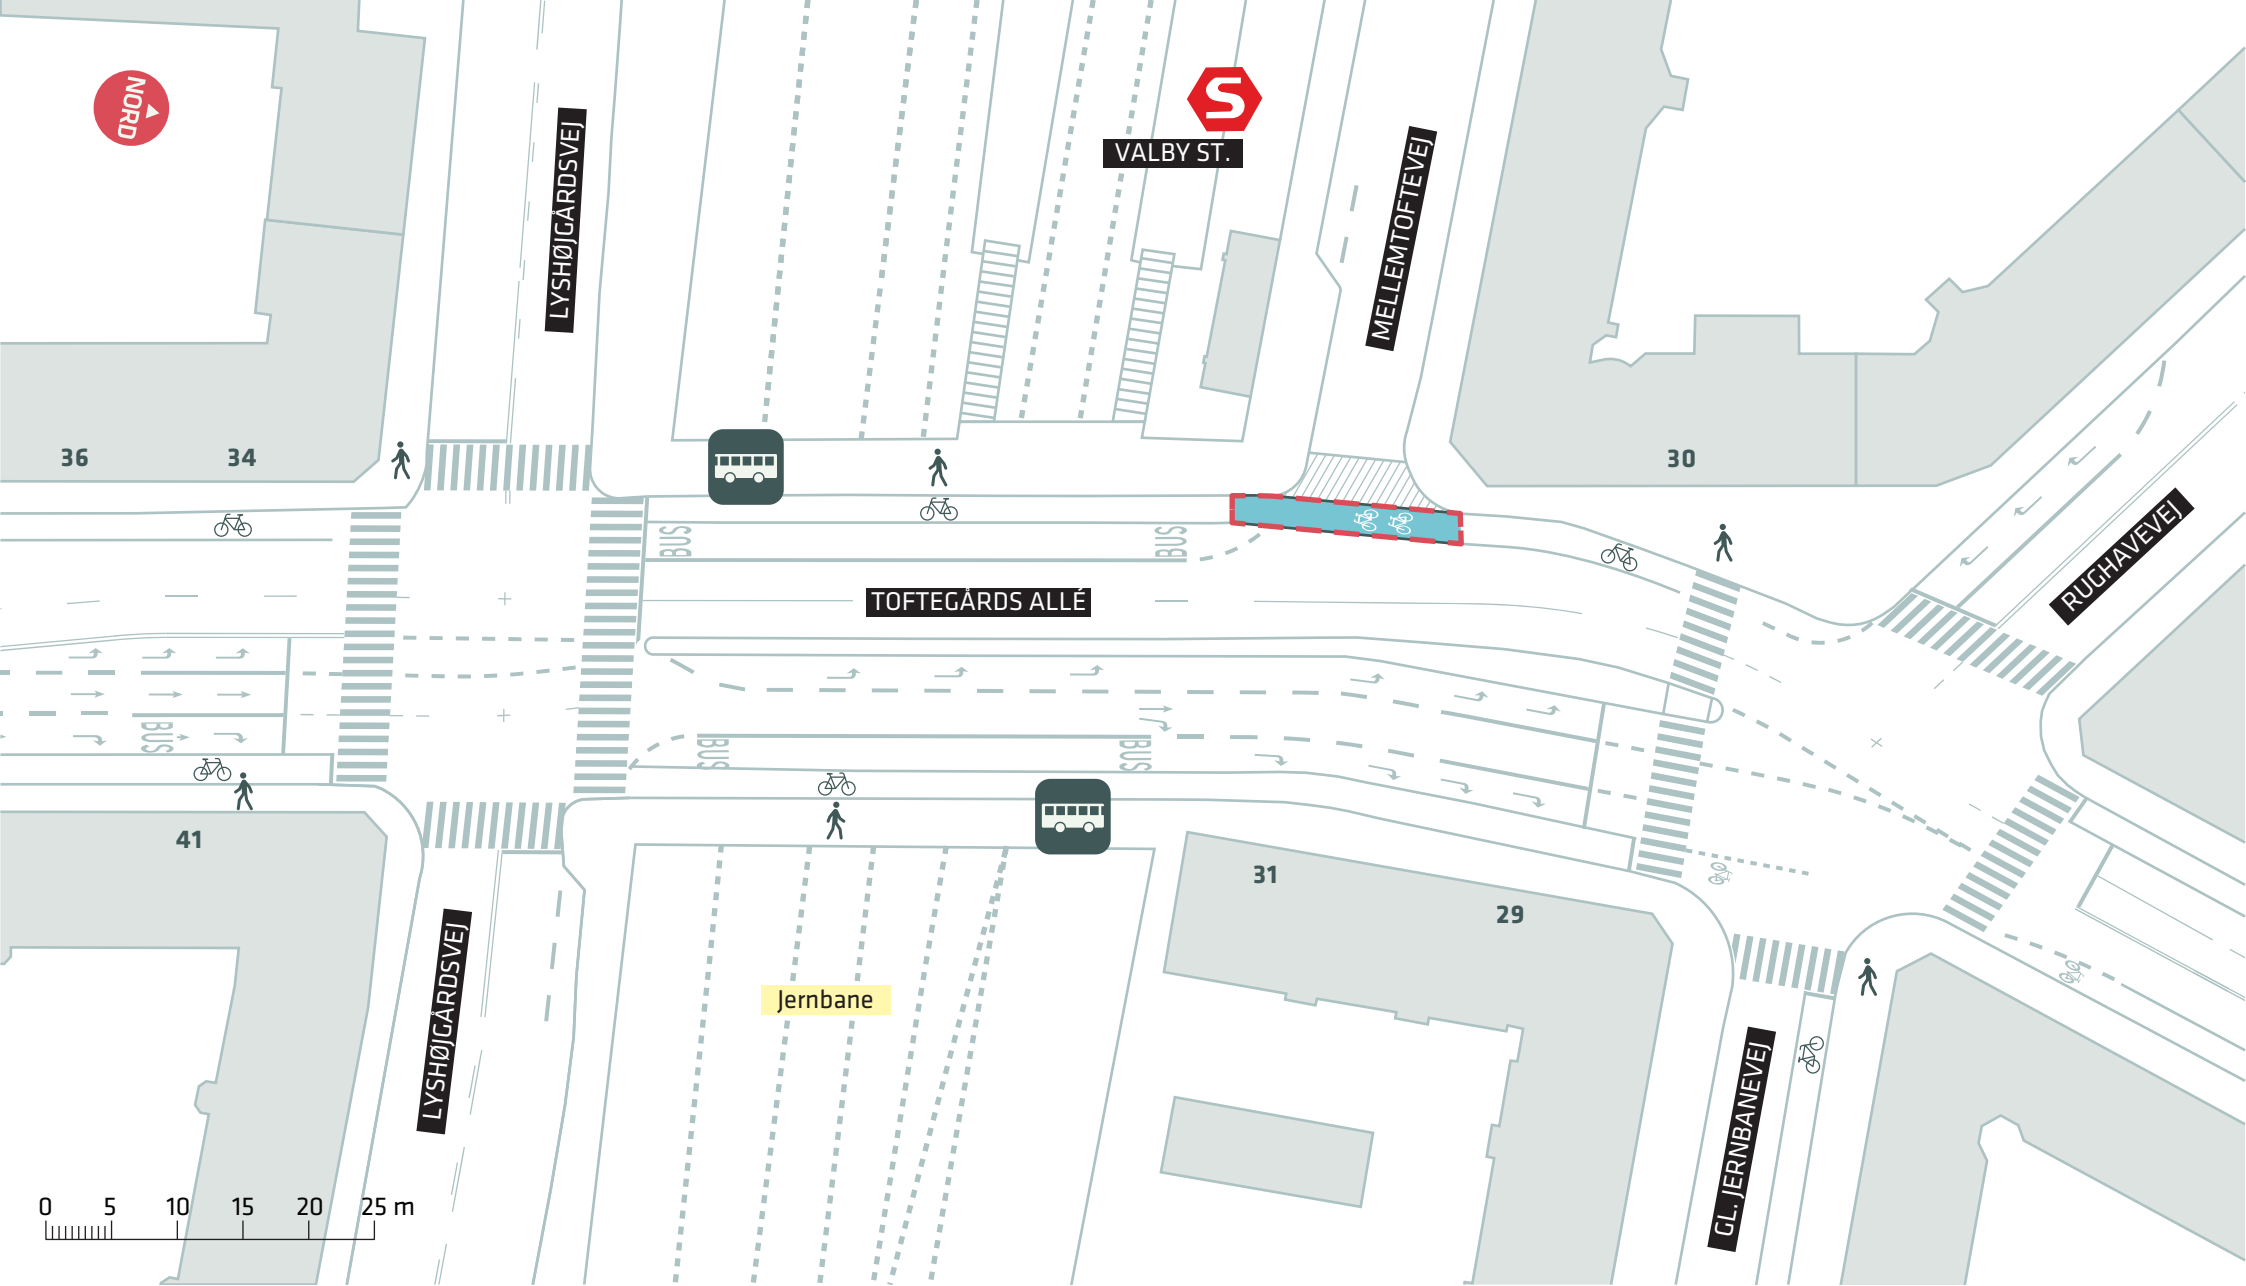

RØRSØSTIEN

Udvidelse af
overkørsel

LYNGBØVEJ

0 5 10 15 20 25 m

--- Anlægsområde

FASANVEJSRUTEN

Bispebjerg, Rørsøstien

Dispositionsforslag

0 5 10 15 20 25 m

NØRREBRO ST.

- - - Anlægsområde
- - - Anlægsområde for projekt "Busgade ved Nørrebro St."

FASANVEJSRUTEN
 Bispebjerg, Nordre Fasanvej - Lygten
 Dispositionsforlag
Bilag 3Ah

--- Anlægsområde

FASANVEJSRUTEN
 Bispebjerg, Nordre Fasanvej
 Dispositionsforslag
Bilag 3Ai

--- Anlægsområde Kommunegrænse

FASANVEJSRUTEN
 Bispebjerg, Nordre Fasanvej
 Dispositionsforslag
Bilag 3Aj

- NORD
- Anlægsområde
- Kommunegrænse

--- Anlægsområde Kommunegrænse

FASANVEJSRUTEN
 Valby, Søndre Fasanvej
 Dispositionsforslag
Bilag 3Ba

--- Anlægsområde

FASANVEJSRUTEN
 Valby, Toftegårds Allé
 Dispositionsforslag
Bilag 3Bb

--- Anlægsområde