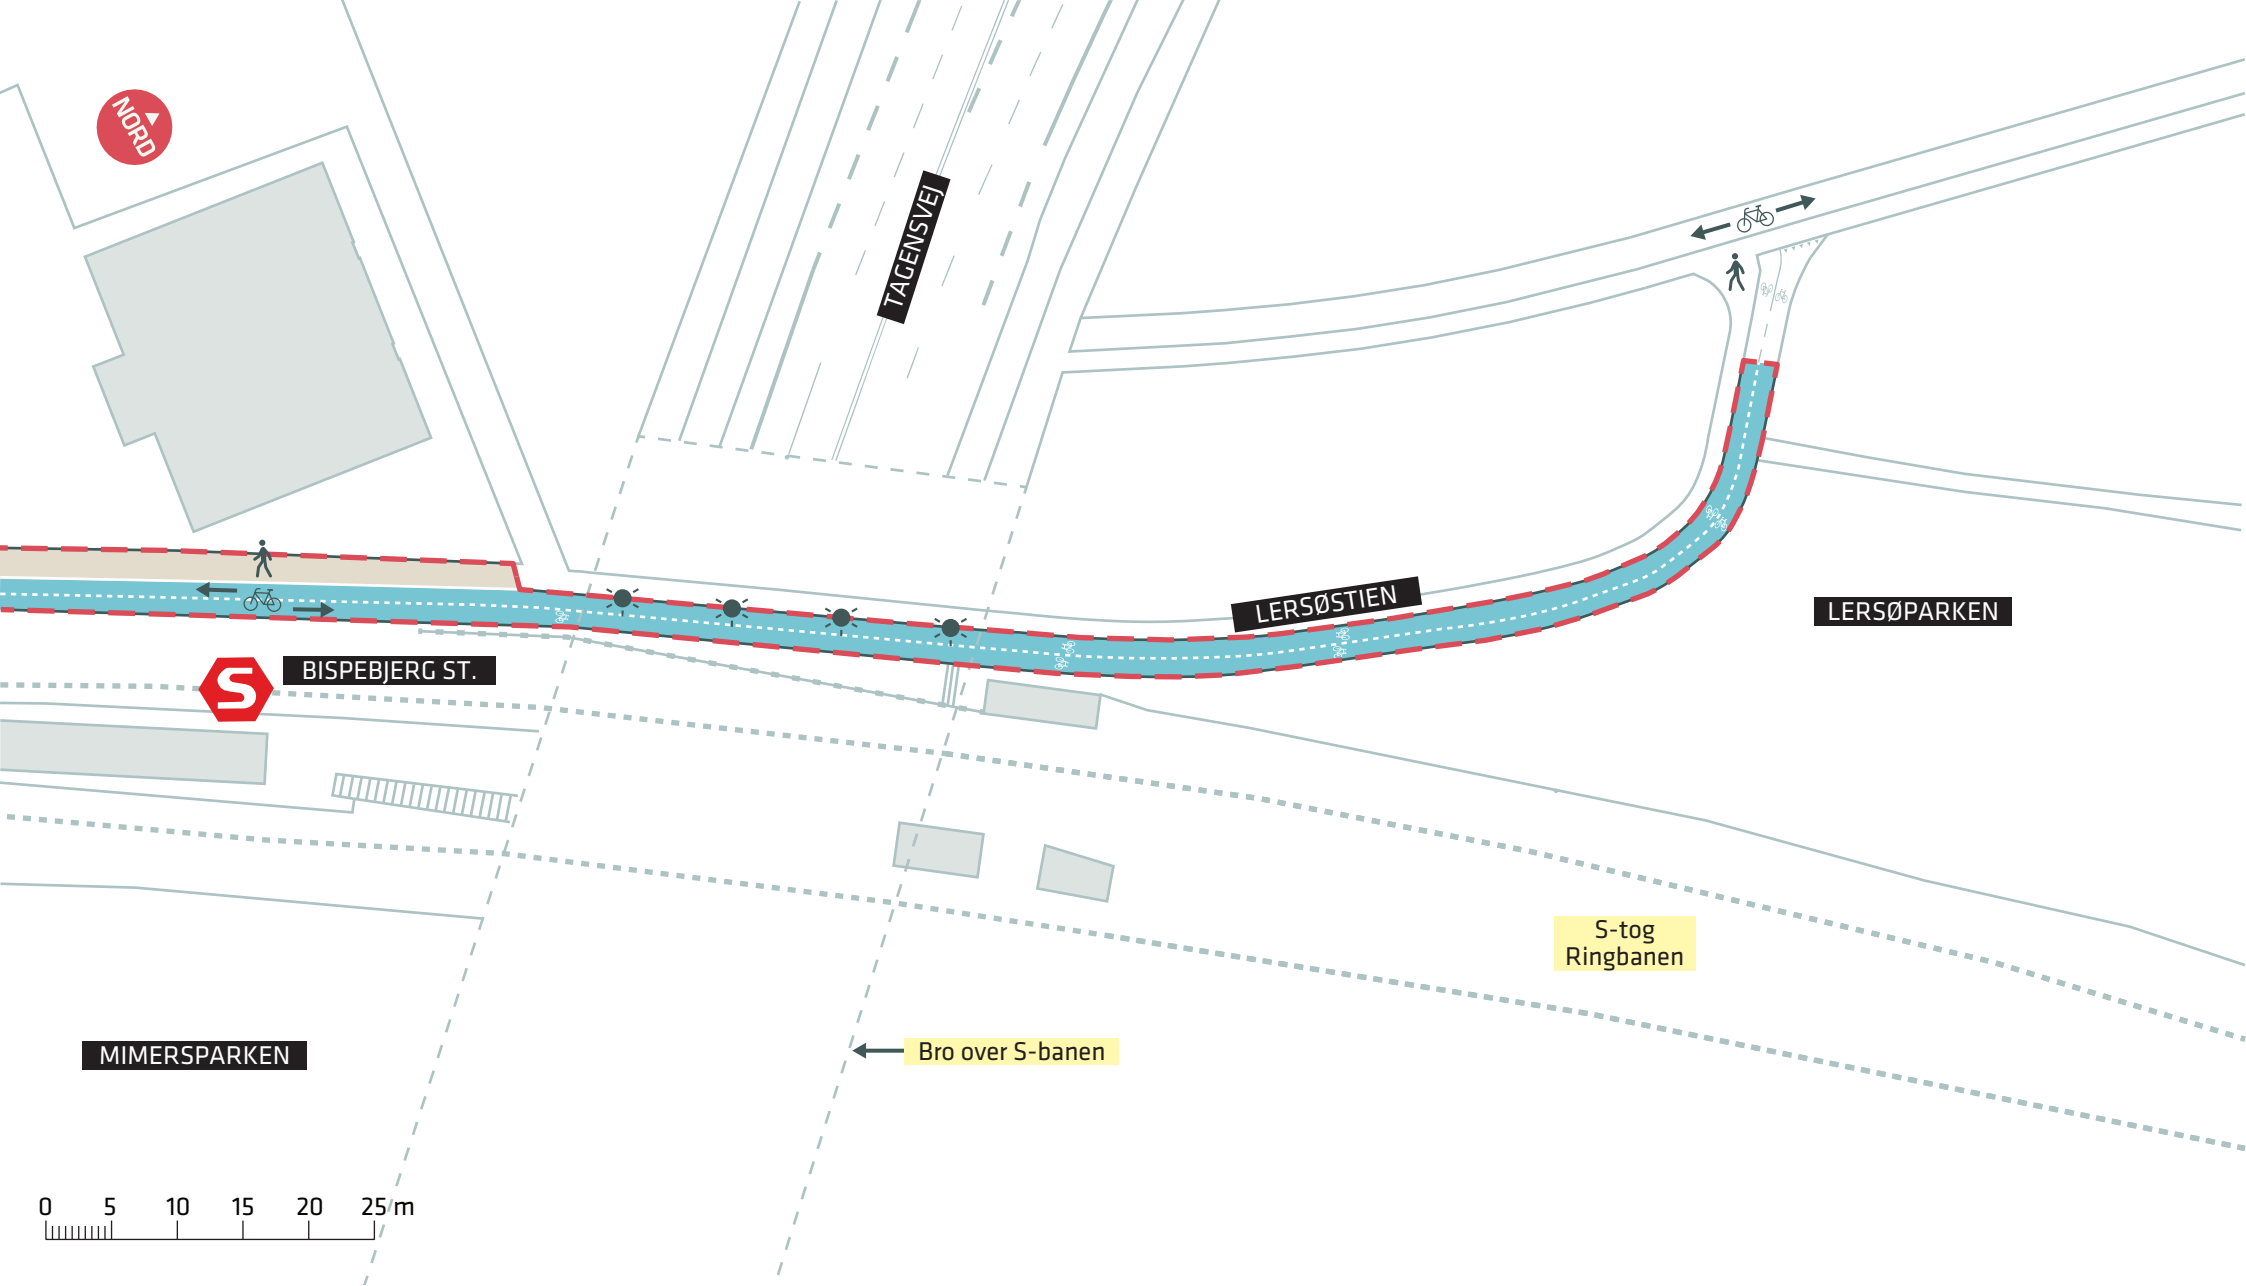

RØRSØSTIEN

Udvidelse af
overkørsel

LYNGBØVEJ

0 5 10 15 20 25 m

--- Anlægsområde

FASANVEJSRUTEN

Bispebjerg, Rørsøstien

Dispositionsforslag

-  Anlægsområde
-  Kommuneegrænse
-  Anlægsområde for projekt "Buisgade ved Nørrebro ST."
-  Nyt træ
-  Træ der falder
-  Eksisterende belysning der fornyes

- - - Anlægsområde
- Eksisterende belysning der fornyes

FASANVEJSRUTEN
 Bispebjerg, Lersøparken
 Dispositionsforslag
Bilag 3Ac

FYRBØDERVEJ

S-tog
Ringbanen

MIMERSPARKEN

--- Anlægsområde

FASANVEJSRUTEN
Bispebjerg, Fyrbødervej
Dispositionsforslag
Bilag 3Ad

LYGTEN

FYRBØDERVEJ

FASANVEJSRUTEN
 Bispebjerg, Nordre Fasanvej
 Dispositionsforslag
Bilag 3Ai

--- Anlægsområde Kommunegrænse

FASANVEJSRUTEN
 Bispebjerg, Nordre Fasanvej
 Dispositionsforslag
Bilag 3Aj

- NORD
- Anlægsområde
- Kommunegrænse