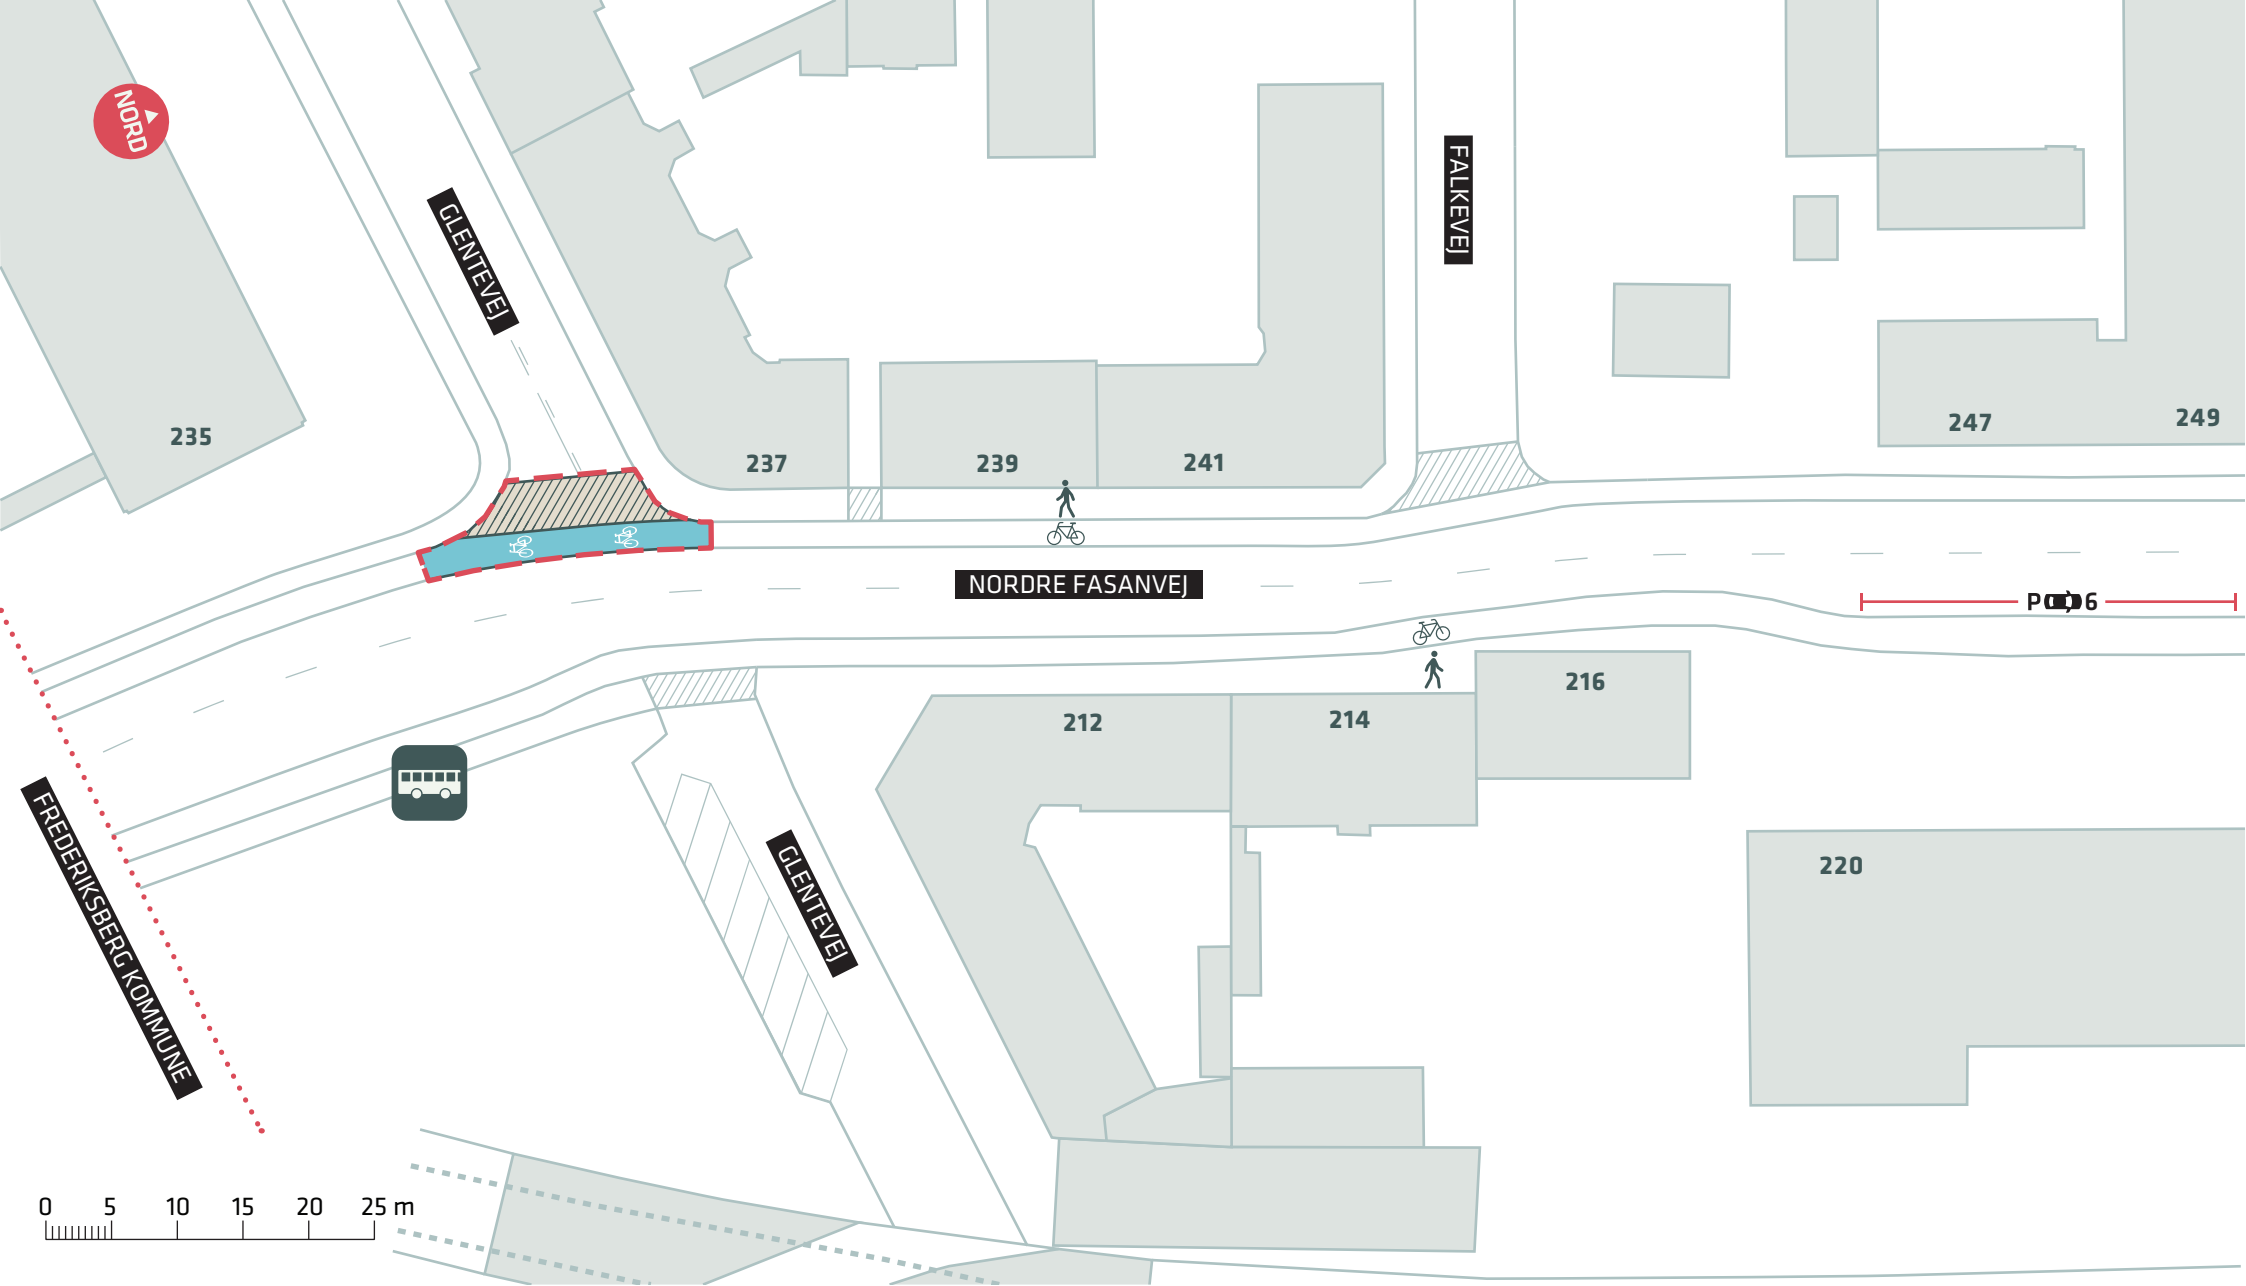

0 5 10 15 20 25 m

NØRREBRO ST.

- - - Anlægsområde
- - - Anlægsområde for projekt "Busgade ved Nørrebro St."

FASANVEJSRUTEN
 Bispebjerg, Nordre Fasanvej - Lygten
 Dispositionsforlag
Bilag 3Ah

--- Anlægsområde

FASANVEJSRUTEN
 Bispebjerg, Nordre Fasanvej
 Dispositionsforslag
Bilag 3Ai

--- Anlægsområde Kommunegrænse

FASANVEJSRUTEN
 Bispebjerg, Nordre Fasanvej
 Dispositionsforslag
Bilag 3Aj

- NORD
- Anlægsområde
- Kommunegrænse

--- Anlægsområde Kommunegrænse

FASANVEJSRUTEN
 Valby, Søndre Fasanvej
 Dispositionsforslag
Bilag 3Ba

--- Anlægsområde

FASANVEJSRUTEN
 Valby, Toftegårds Allé
 Dispositionsforslag
Bilag 3Bb

--- Anlægsområde