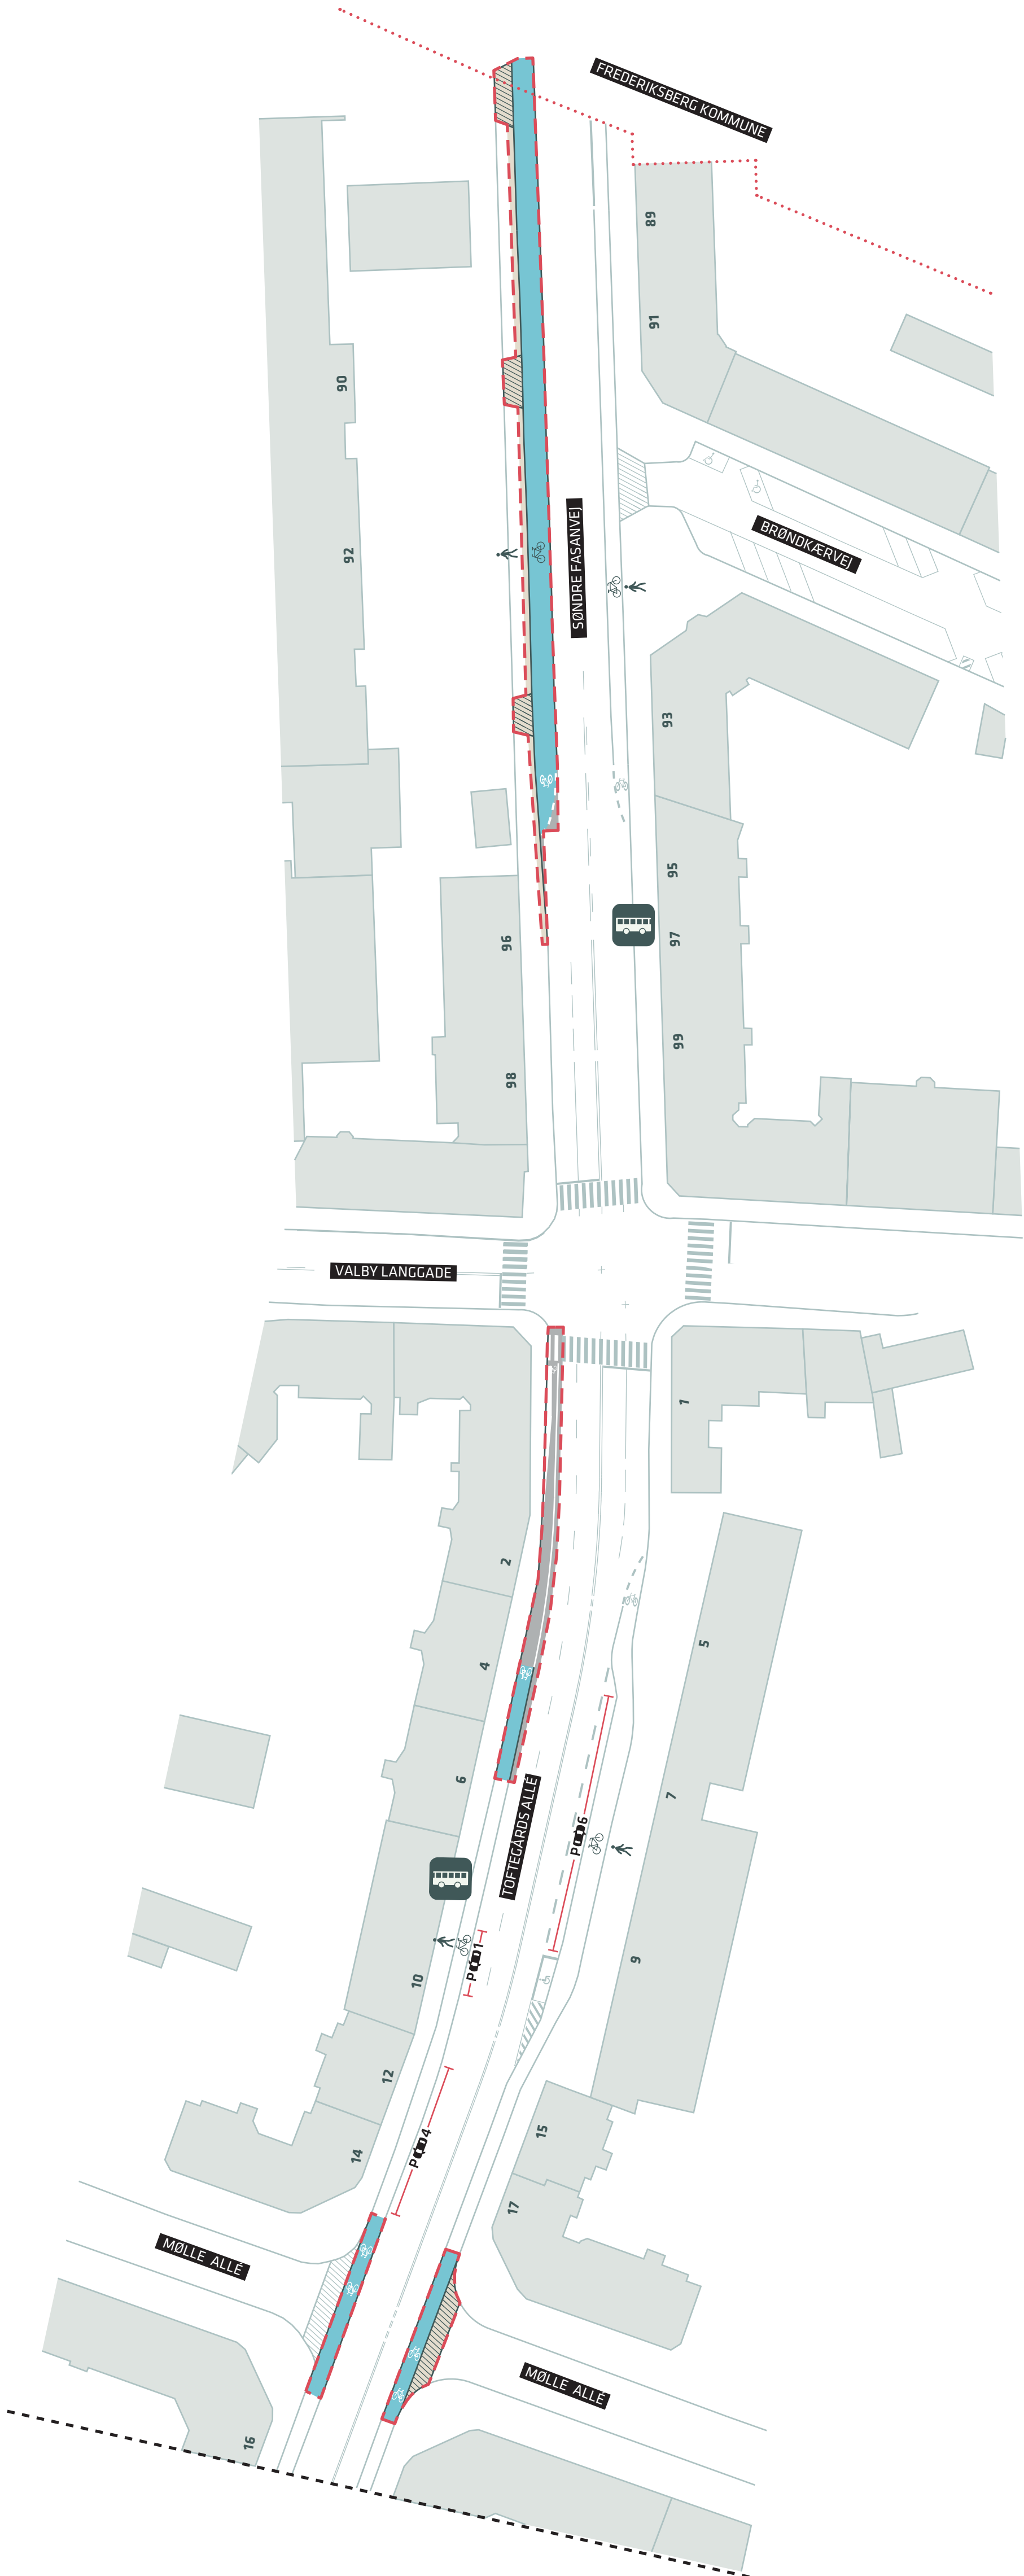

RØRSØSTIEN

Udvidelse af
overkørsel

LYNGBØVEJ

0 5 10 15 20 25 m

--- Anlægsområde

FASANVEJSRUTEN

Bispebjerg, Rørsøstien

Dispositionsforslag

-  Anlægsområde
-  Kommuneegrænse
-  Anlægsområde for projekt "Buisgade ved Nørrebro ST."
-  Nyt træ
-  Træ der falder
-  Eksisterende belysning der fornyes

- - - Anlægsområde
- Eksisterende belysning der fornyes

0 5 10 15 20 25 m

NØRREBRO ST.

- - - Anlægsområde
- - - Anlægsområde for projekt "Busgade ved Nørrebro St."

FASANVEJSRUTEN
 Bispebjerg, Nordre Fasanvej - Lygten
 Dispositionsforlag
Bilag 3Ah

--- Anlægsområde

FASANVEJSRUTEN
 Bispebjerg, Nordre Fasanvej
 Dispositionsforslag
Bilag 3Ai

--- Anlægsområde Kommunegrænse

FASANVEJSRUTEN
 Bispebjerg, Nordre Fasanvej
 Dispositionsforslag
Bilag 3Aj

- NORD
- Anlægsområde
- Kommunegrænse