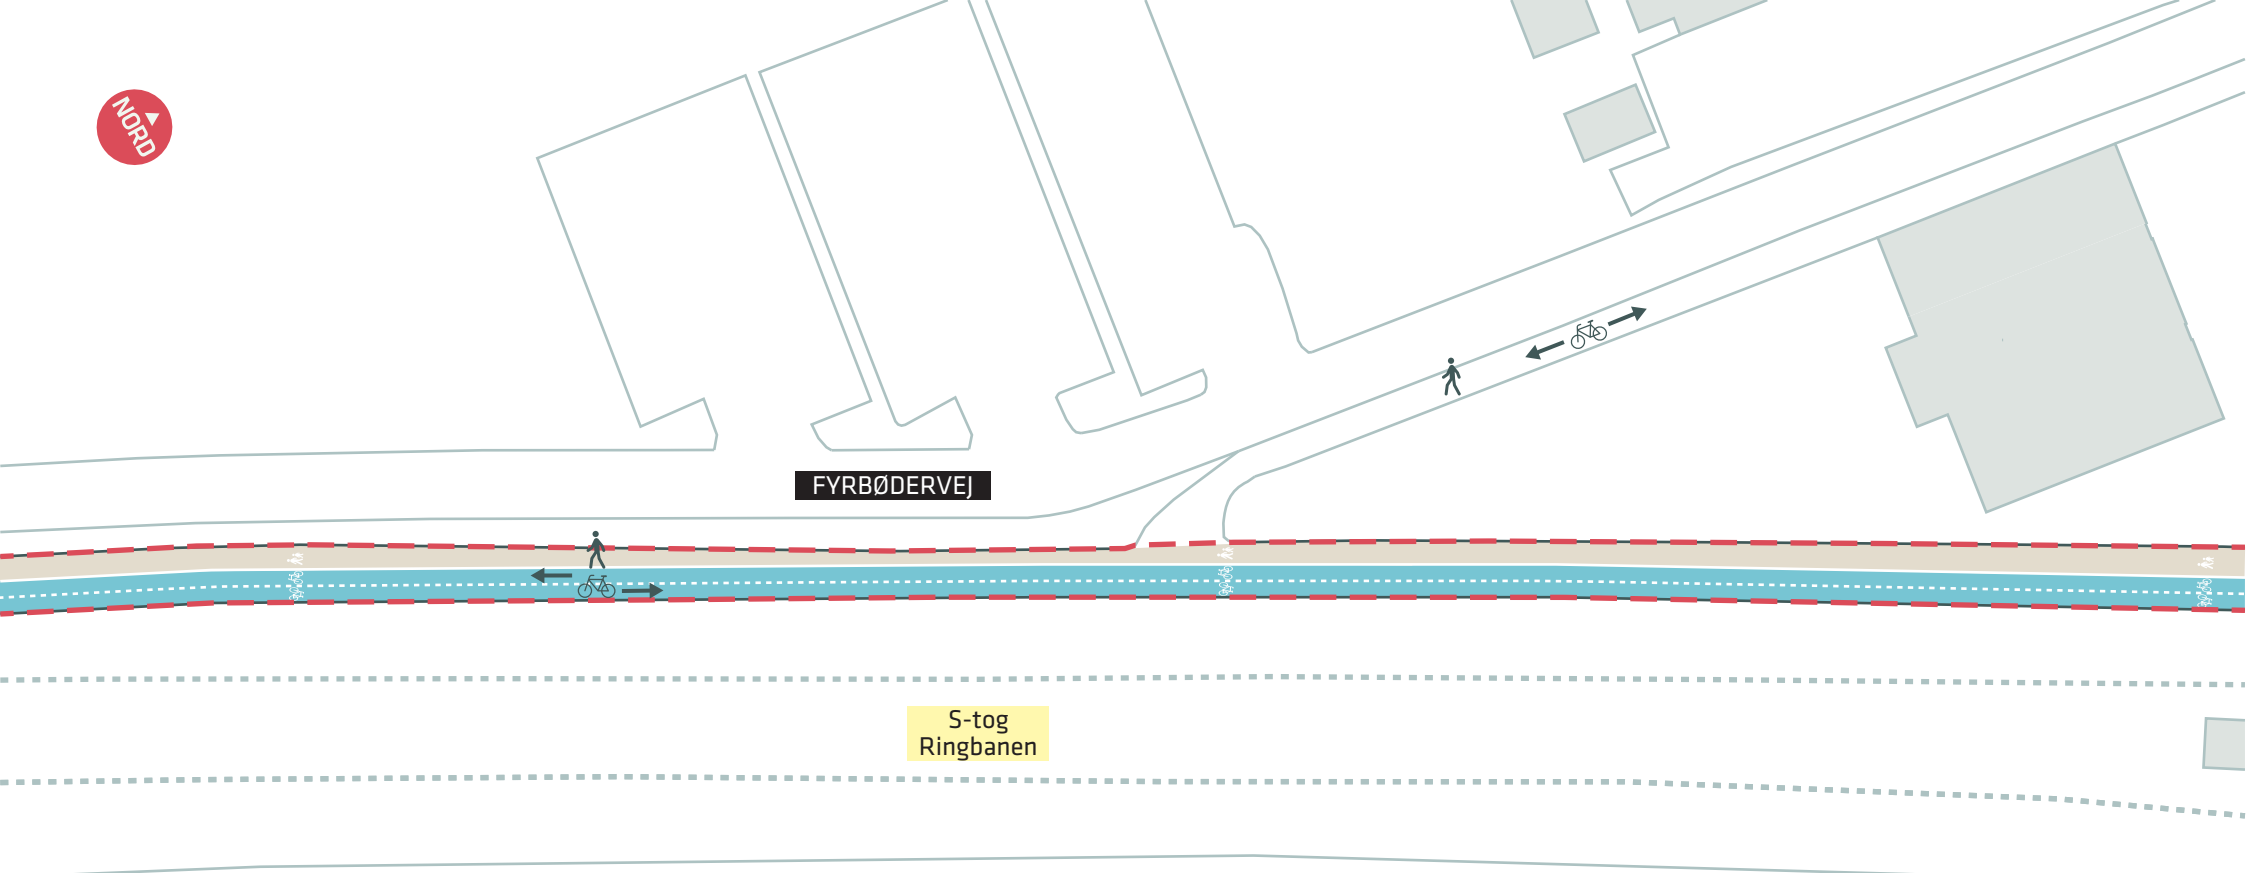

RØRSØSTIEN

Udvidelse af
overkørsel

LYNGBØVEJ

0 5 10 15 20 25 m

--- Anlægsområde

FASANVEJSRUTEN

Bispebjerg, Rørsøstien

Dispositionsforslag

Bilag 3Aa

NORD

LERSTIEN

LERSTØ PARKALLE

BØLLEMOSEGÅRDSVEJ

0 5 10 15 20 25 m

--- Anlægsområde

FASANVEJSRUTEN
Bispebjerg - Lersøstien
Dispositionsforslag
Bilag 3Ab

-  Anlægsområde
-  Kommuneegrænse
-  Anlægsområde for projekt "Buisgade ved Nørrebro ST."
-  Nyt træ
-  Træ der falder
-  Eksisterende belysning der fornyes

- - - Anlægsområde
- Eksisterende belysning der fornyes

FASANVEJSRUTEN
 Bispebjerg, Lersøparken
 Dispositionsforslag
Bilag 3Ac

FYRBØDERVEJ

S-tog
Ringbanen

MIMERSPARKEN

--- Anlægsområde

FASANVEJSRUTEN
Bispebjerg, Fyrbødervej
Dispositionsforslag
Bilag 3Ad

LYGTEN

FYRBØDERVEJ