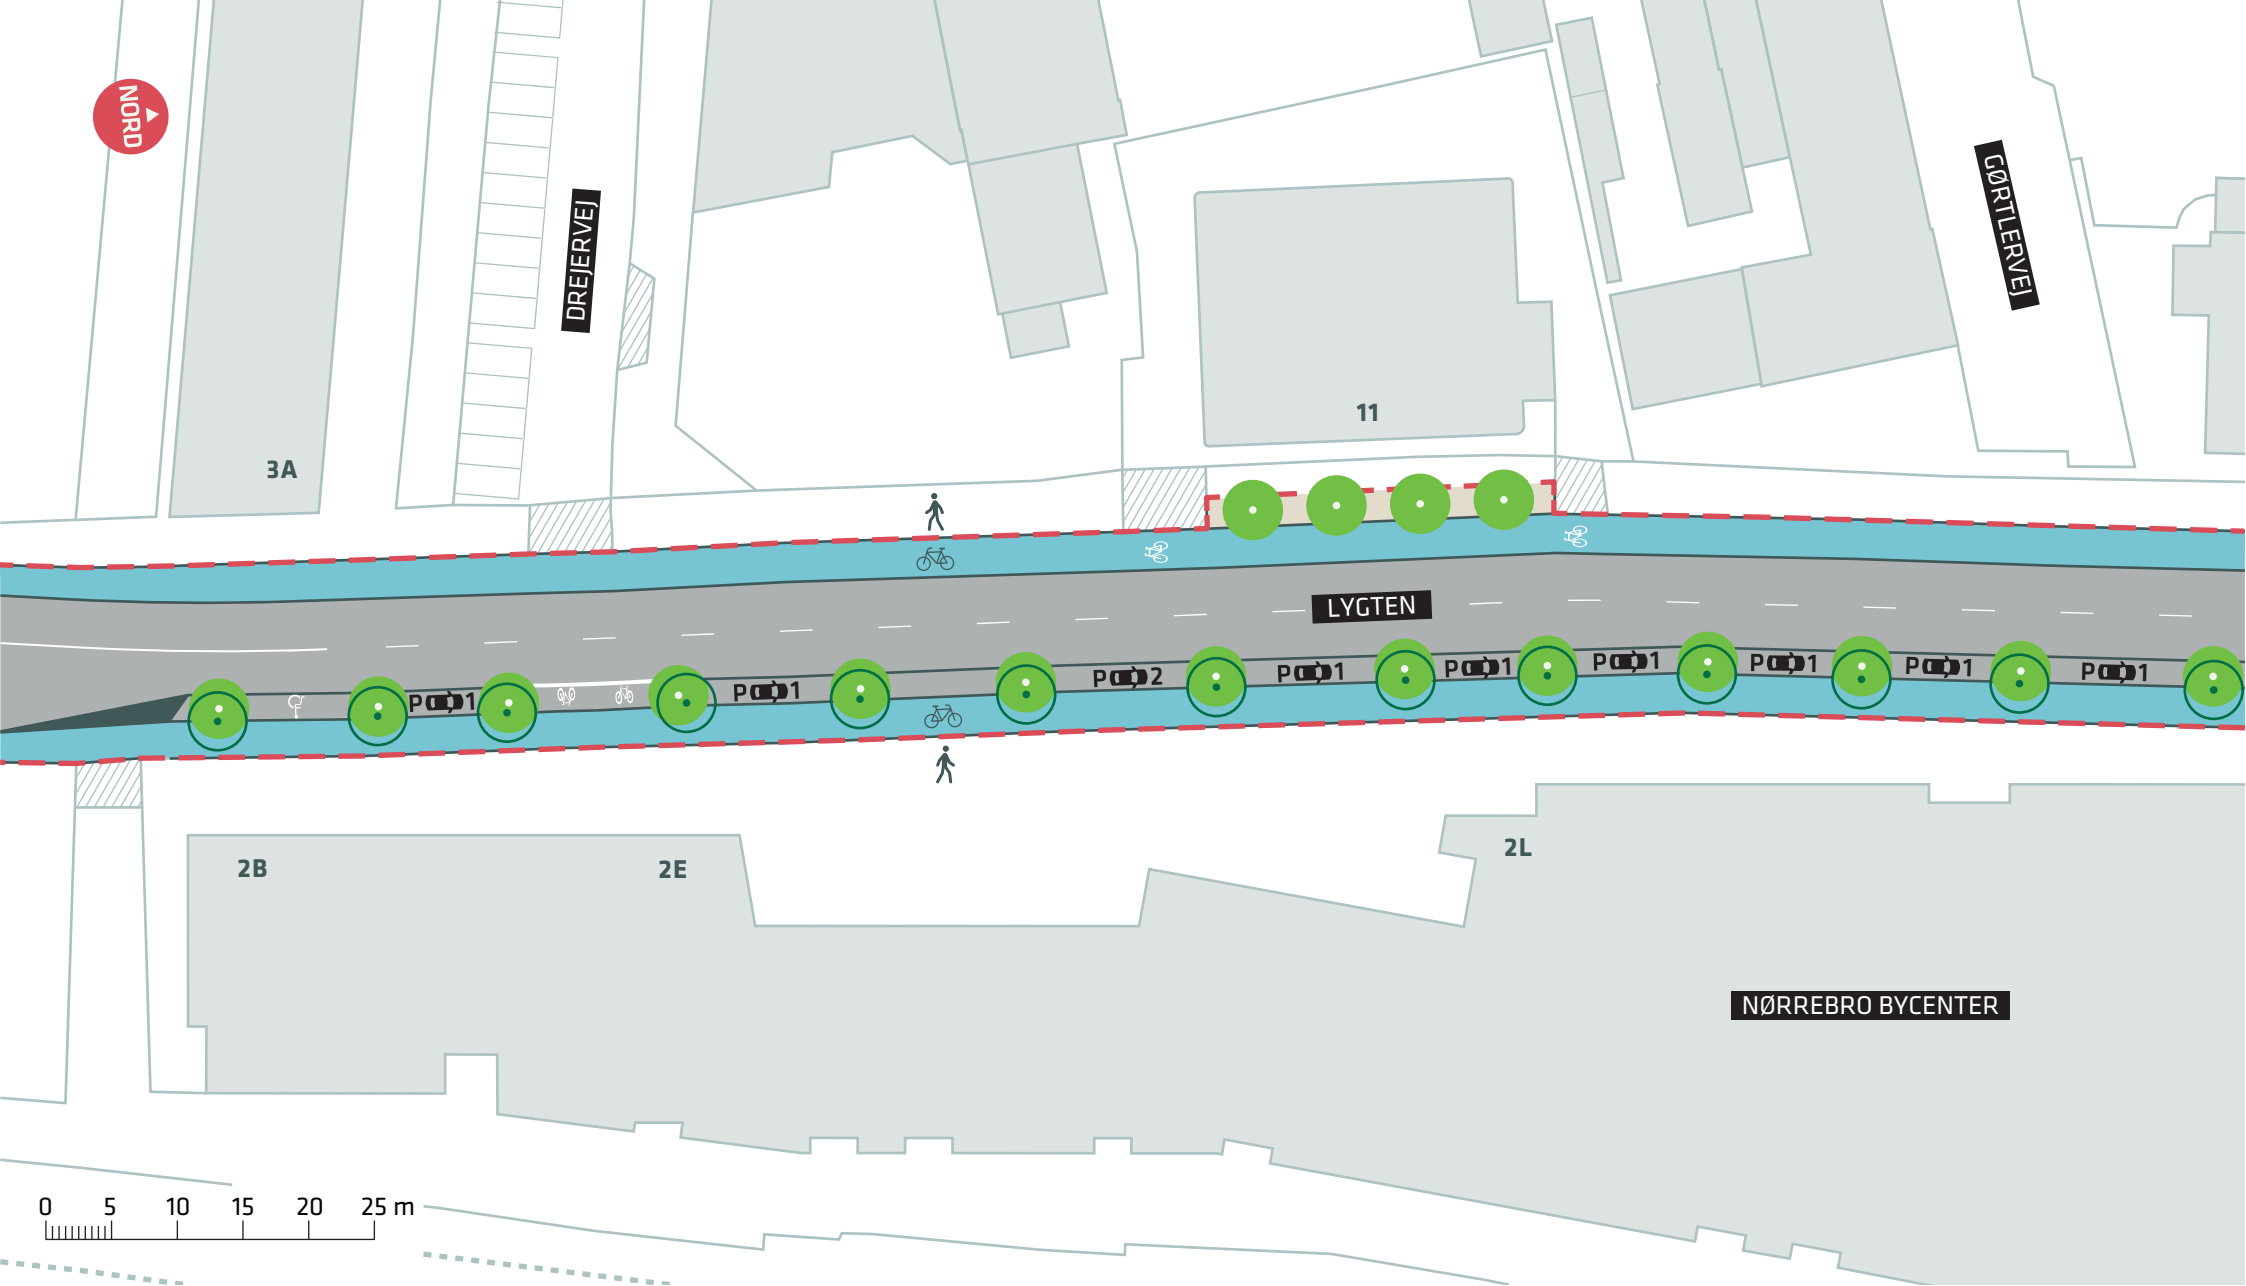

FYRBØDERVEJ

S-tog
Ringbanen

Parkerings-
plads

NØRREBRO BYCENTER

Varegård

0 5 10 15 20 25 m

--- Anlægsområde

FASANVEJSRUTEN
Bispebjerg, Lygten - Fyrbødervej
Dispositionsforslag
Bilag 3Ae

-  Anlægsområde
-  Nyt træ (6 stk.)
-  Træ der fældes (10 stk.)

FASANVEJSRUTEN
Bispebjerg, Lygten
Dispositionsforslag
Bilag 3Af

- - - Anlægsområde
- Nyt træ (17 stk.)
- ◉ Træ der fældes (13 stk.)

FASANVEJSRUTEN
 Bispebjerg, Lygten
 Dispositionsforslag
Bilag 3Ag

0 5 10 15 20 25 m

NØRREBRO ST.

- - - Anlægsområde
- - - Anlægsområde for projekt "Busgade ved Nørrebro St."

FASANVEJSRUTEN
 Bispebjerg, Nordre Fasanvej - Lygten
 Dispositionsforlag
Bilag 3Ah

--- Anlægsområde

FASANVEJSRUTEN
 Bispebjerg, Nordre Fasanvej
 Dispositionsforslag
Bilag 3Ai

--- Anlægsområde Kommunegrænse

FASANVEJSRUTEN
 Bispebjerg, Nordre Fasanvej
 Dispositionsforslag
Bilag 3Aj

- NORD
- Anlægsområde
- Kommunegrænse