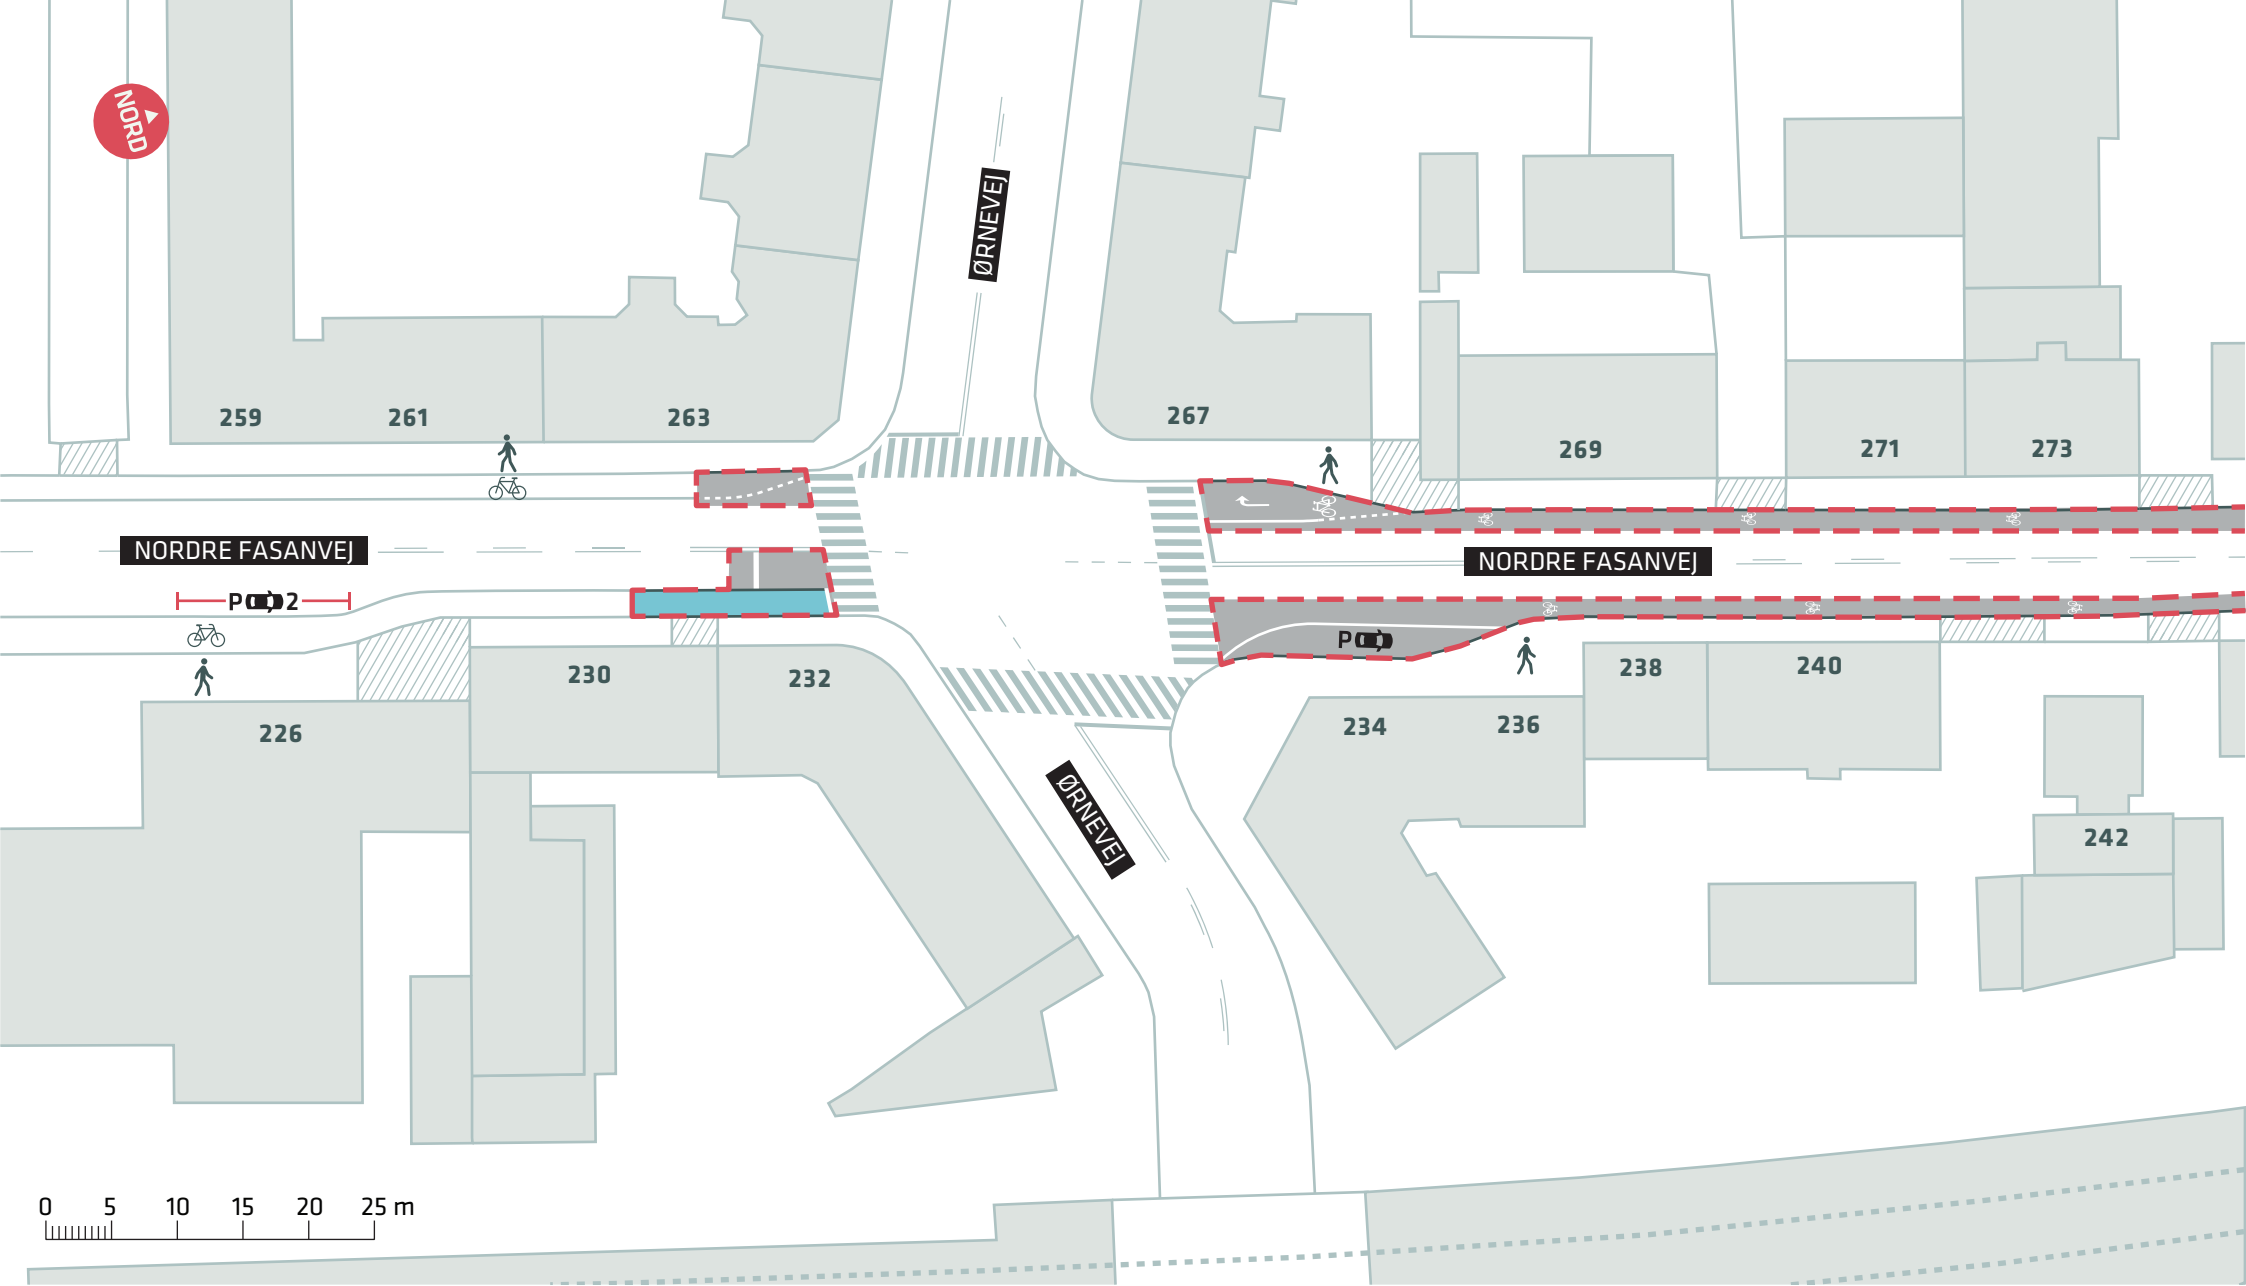

-  Anlægsområde
-  Nyt træ (6 stk.)
-  Træ der fældes (10 stk.)

FASANVEJSRUTEN
Bispebjerg, Lygten
Dispositionsforslag
Bilag 3Af

- - - Anlægsområde
- Nyt træ (17 stk.)
- ◉ Træ der fældes (13 stk.)

FASANVEJSRUTEN
 Bispebjerg, Lygten
 Dispositionsforslag
Bilag 3Ag

0 5 10 15 20 25 m

NØRREBRO ST.

- - - Anlægsområde
- - - Anlægsområde for projekt "Busgade ved Nørrebro St."

FASANVEJSRUTEN
 Bispebjerg, Nordre Fasanvej - Lygten
 Dispositionsforlag
Bilag 3Ah

--- Anlægsområde

FASANVEJSRUTEN
 Bispebjerg, Nordre Fasanvej
 Dispositionsforslag
Bilag 3Ai

--- Anlægsområde Kommunegrænse

FASANVEJSRUTEN
 Bispebjerg, Nordre Fasanvej
 Dispositionsforslag
Bilag 3Aj

- NORD
- Anlægsområde
- Kommunegrænse

--- Anlægsområde Kommunegrænse

FASANVEJSRUTEN
 Valby, Søndre Fasanvej
 Dispositionsforslag
Bilag 3Ba

--- Anlægsområde

FASANVEJSRUTEN
 Valby, Toftegårds Allé
 Dispositionsforslag
Bilag 3Bb

--- Anlægsområde