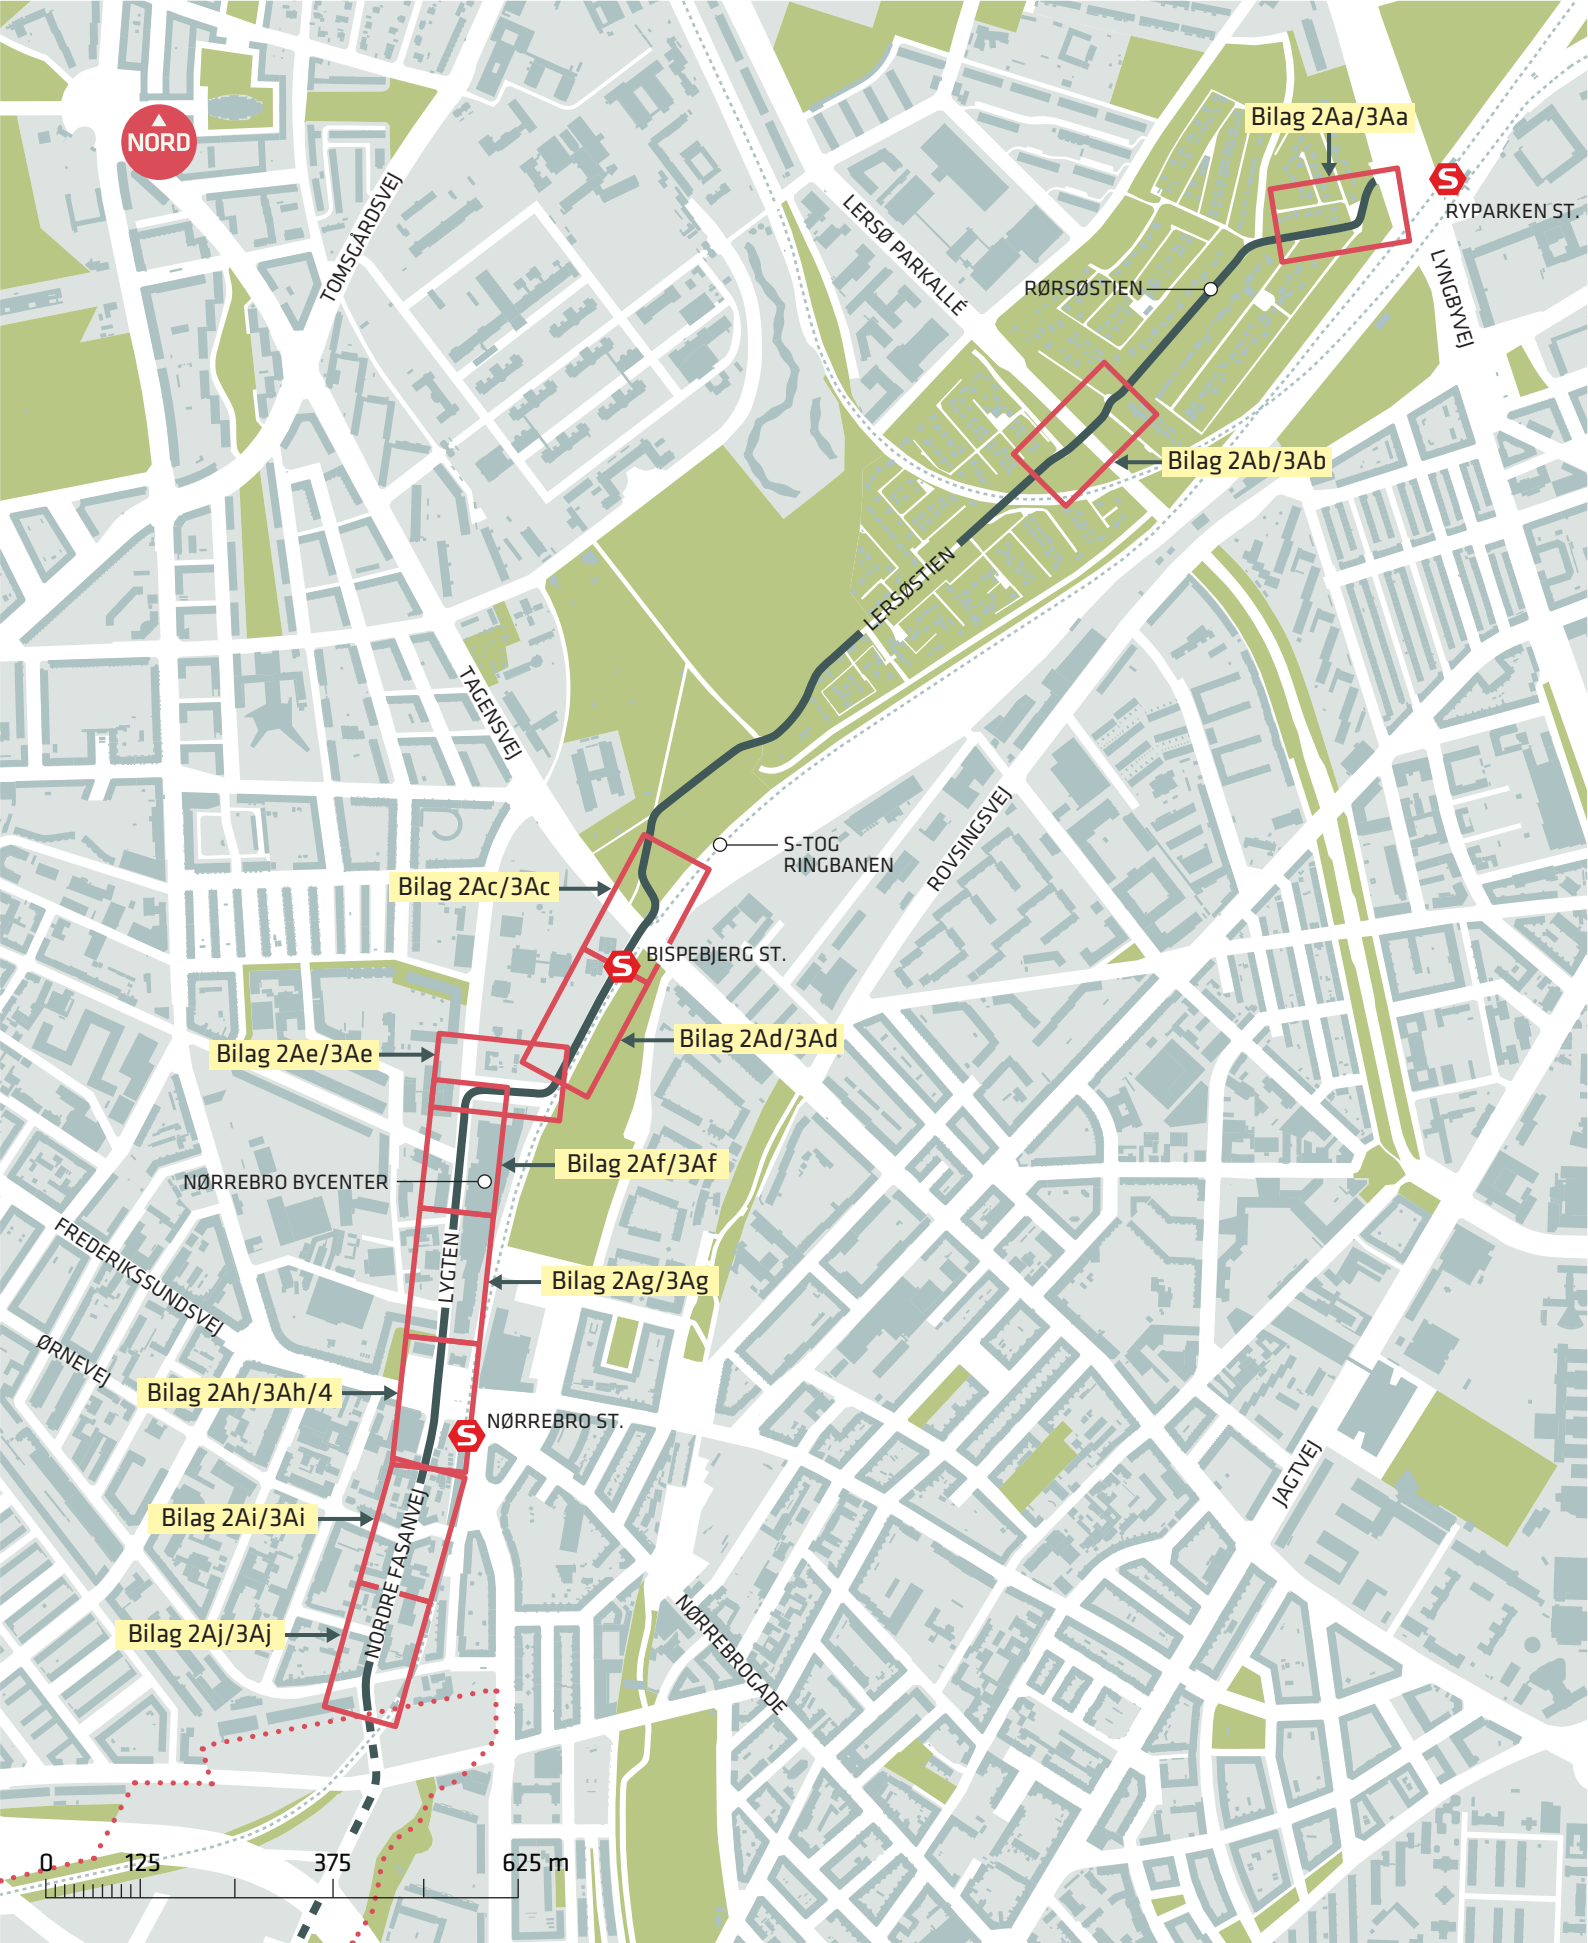

- ..... Kommunegrænse
- Ruteforløb
- - - - Ruteforløb i Frederiksberg Kommune
- Etableret Supercykelsti

**FASANVEJSRUTEN**  
*Bispebjerg og Valby*  
 Oversigtskort  
**Bilag 1**

- ..... Kommunegrænse
- Ruteforløb
- - - - Ruteforløb i Frederiksberg Kommune

**FASANVEJSRUTEN**  
*Bispebjerg*  
 Oversigtskort  
**Bilag 1A**

- ..... Kommunegrænse
- Ruteforløb
- - - - - Ruteforløb i Frederiksberg Kommune

**FASANVEJSRUTEN**  
 Valby  
 Oversigtskort  
**Bilag 1B**