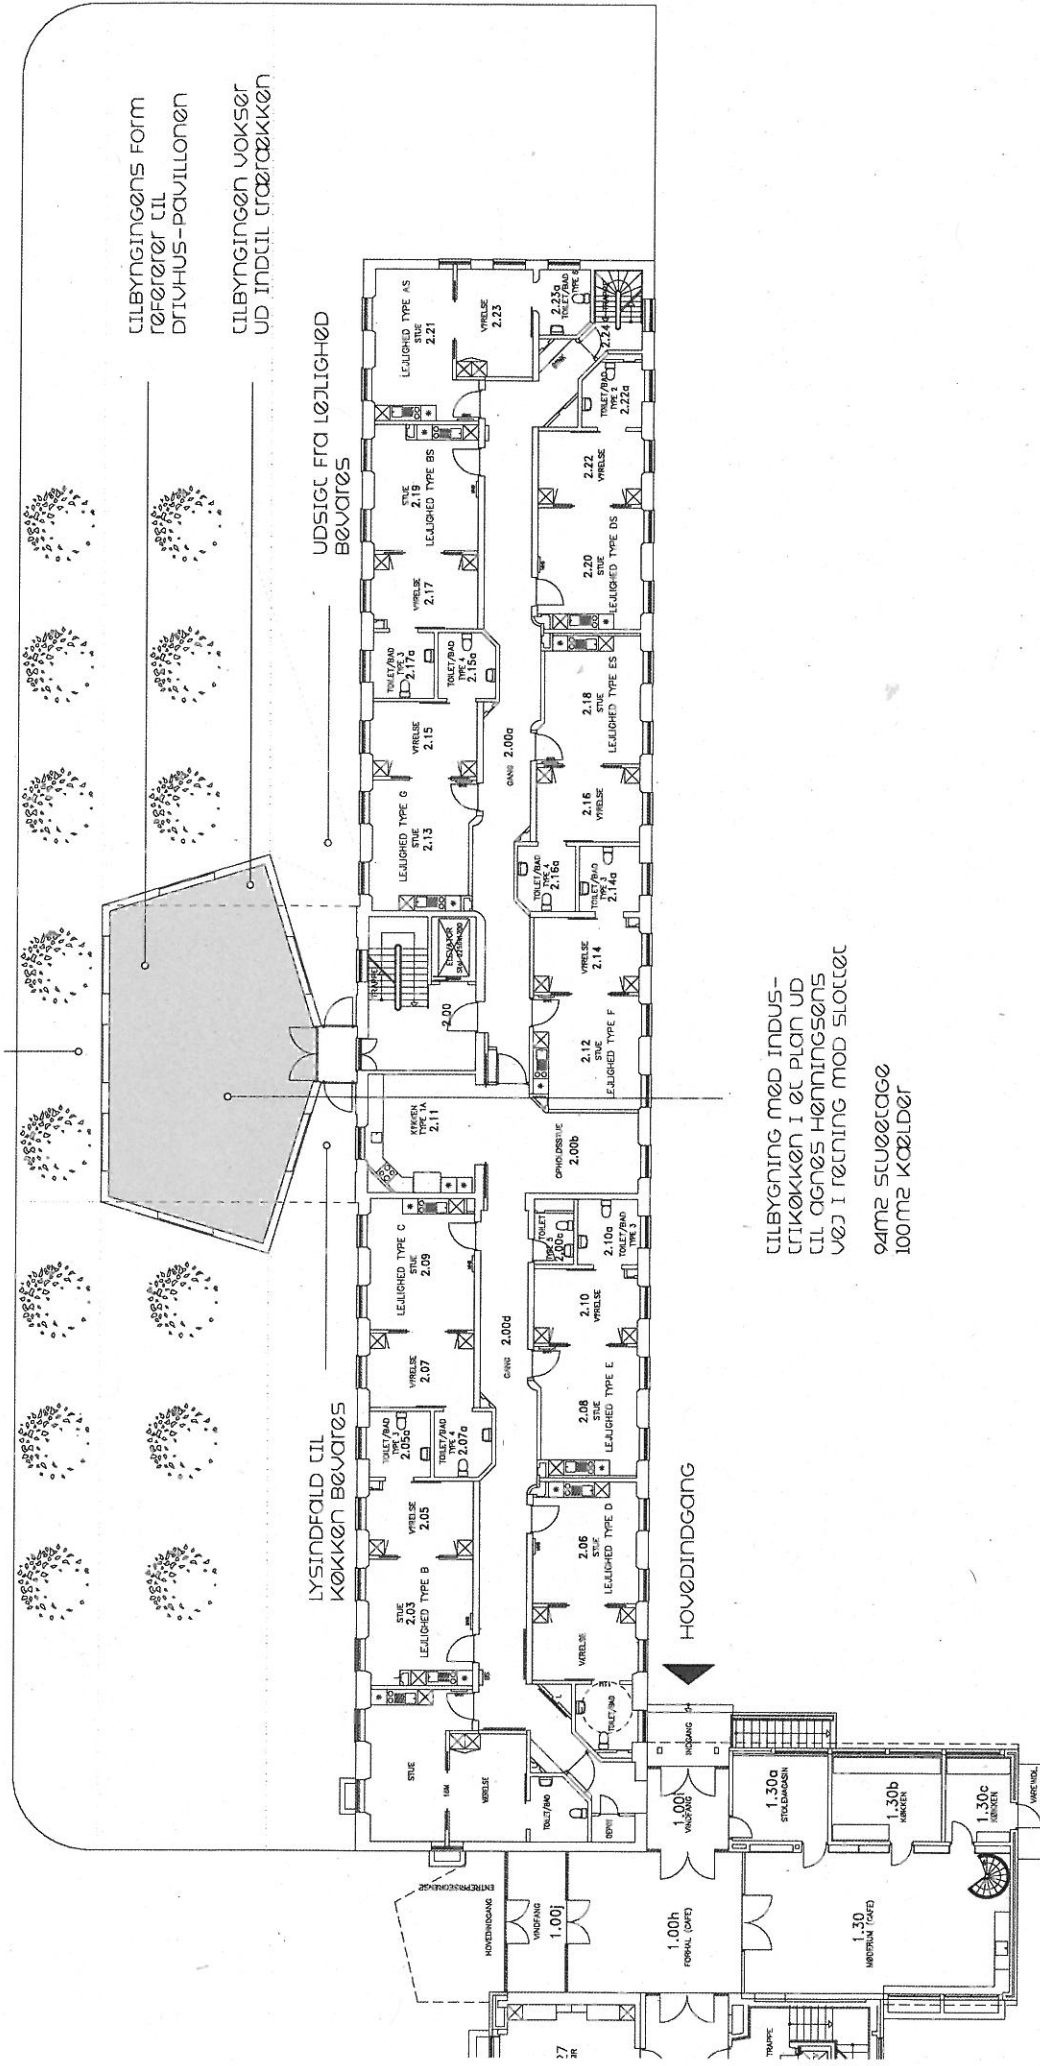

FACADØ FØLGØR BYG-
NINGERNES OG OMGIV-
ØLSERNES LINJER

CILBYNGINGENS FORM
FØLFØRØR CIL
DRIVHUS-PAVILLONØN

CILBYNGINGØN VOKSØR
UD I INDØIL TRØRØRØKKØN

UDSIGT FRA LØJLIGHØD
BEVÆTØS

LYSINDFØLD CIL
KØKKØN BEVÆTØS

CILBYNGING MØD INDUS-
TRIKØKKØN I ØE PLAN UD
CIL ØGNØS HØJNINGØSØN
VØJ I RØJNING MØD SLOTTØT

94M2 SØVØLØDØØ
100M2 KØLDØT

BYGNING K
SØVØPLAN 1:200
FRØMØJØDØØ FØRHØLD

DØ GØMLØS BY
KLØRØHUS
INDUSTRIKØKKØN