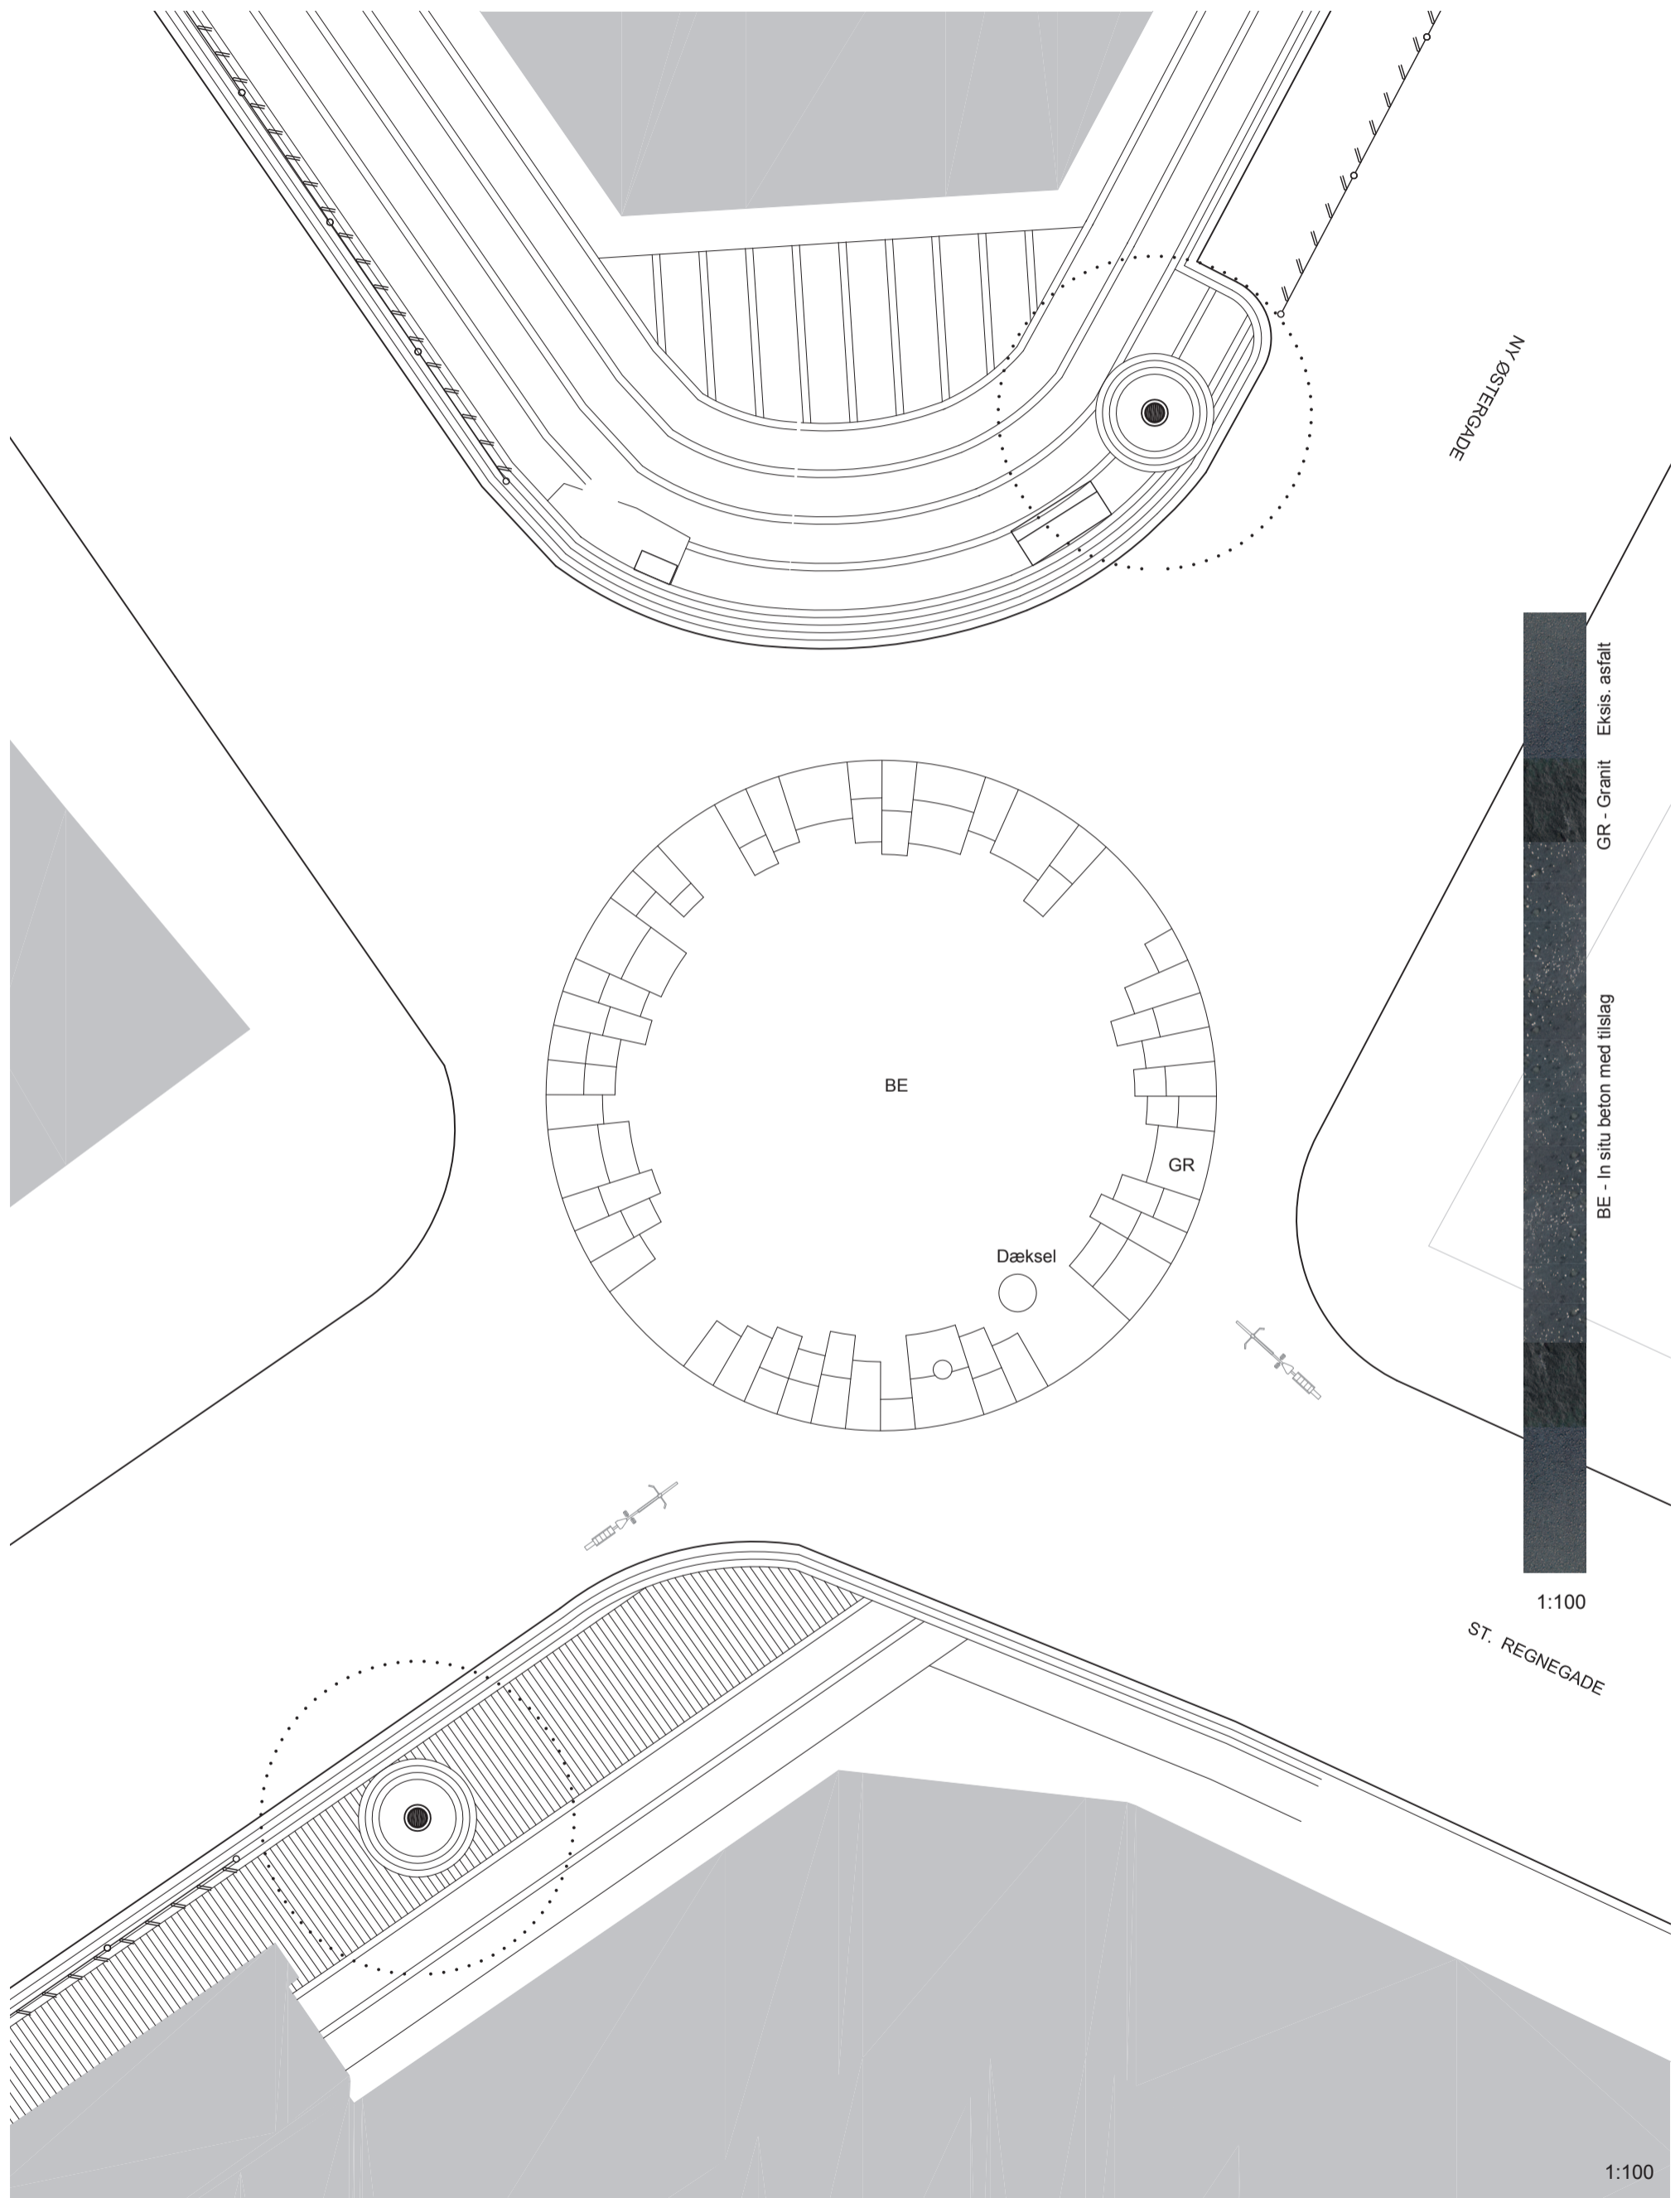

PLADS 1 VED NY ØSTERGADE/ST. REGNEGADE

Diameter 10,7 m
2 elementbredder

PLADS VED NY ØSTERGADE/HOVEDVAGTSGADE

Diameter 8 m
2 elementbredder