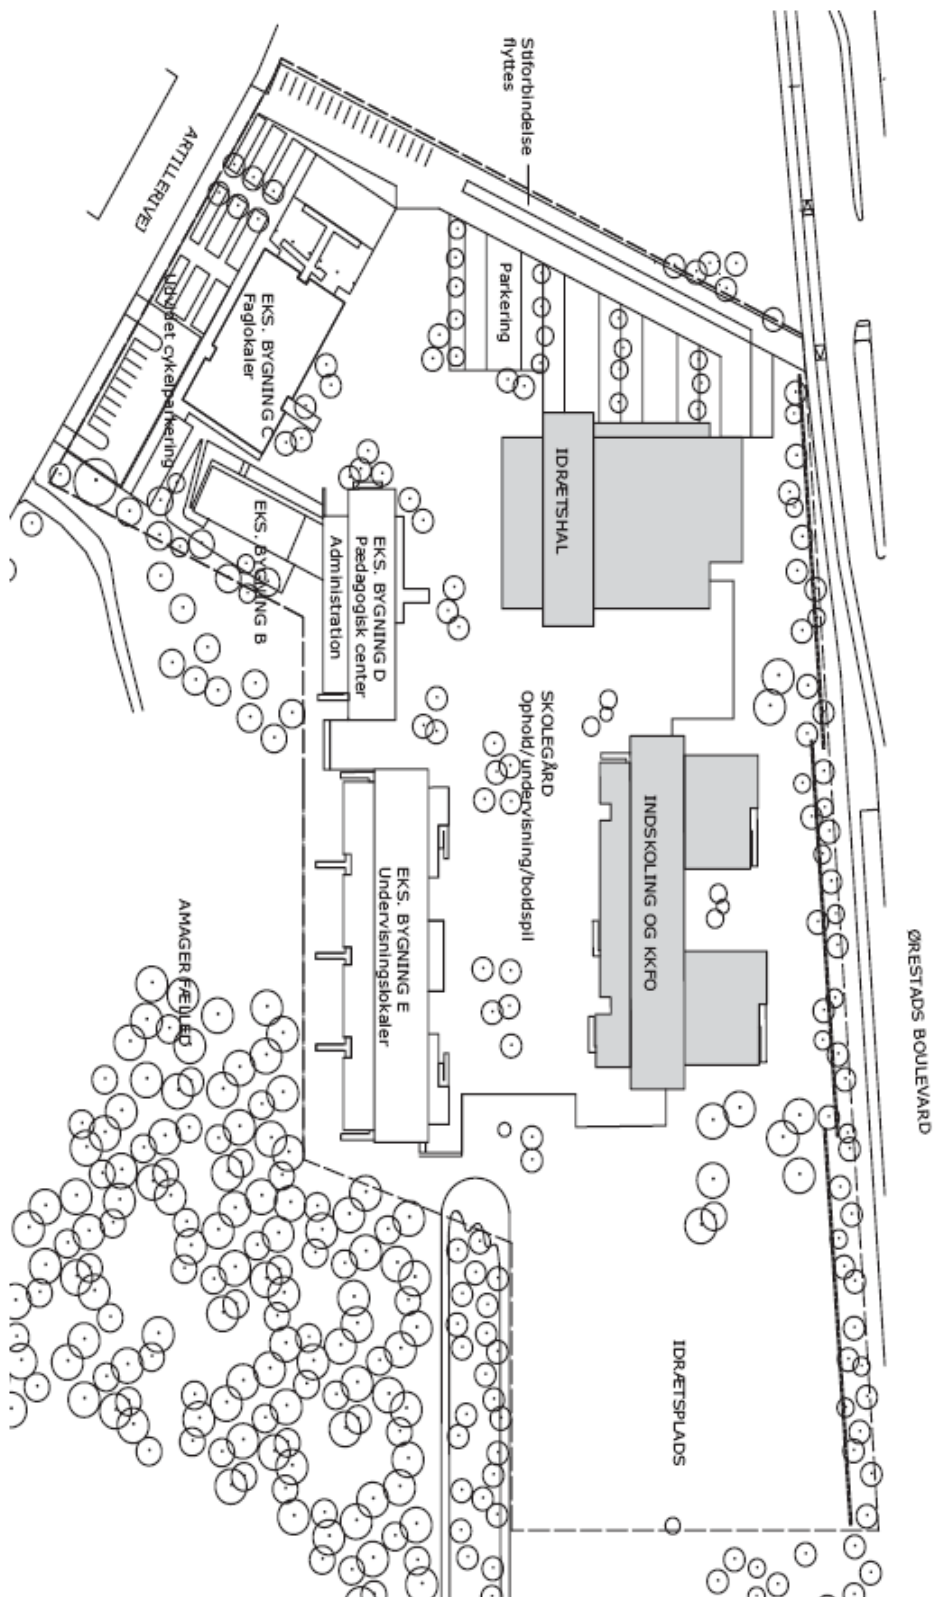

Referenceark

SKOLEN PÅ ISLANDS BRYGGE | 4 SPOR | HELHEDSPLAN 16.april 2007

RENTTIDIG SITUATIONSPLAN 1:1250