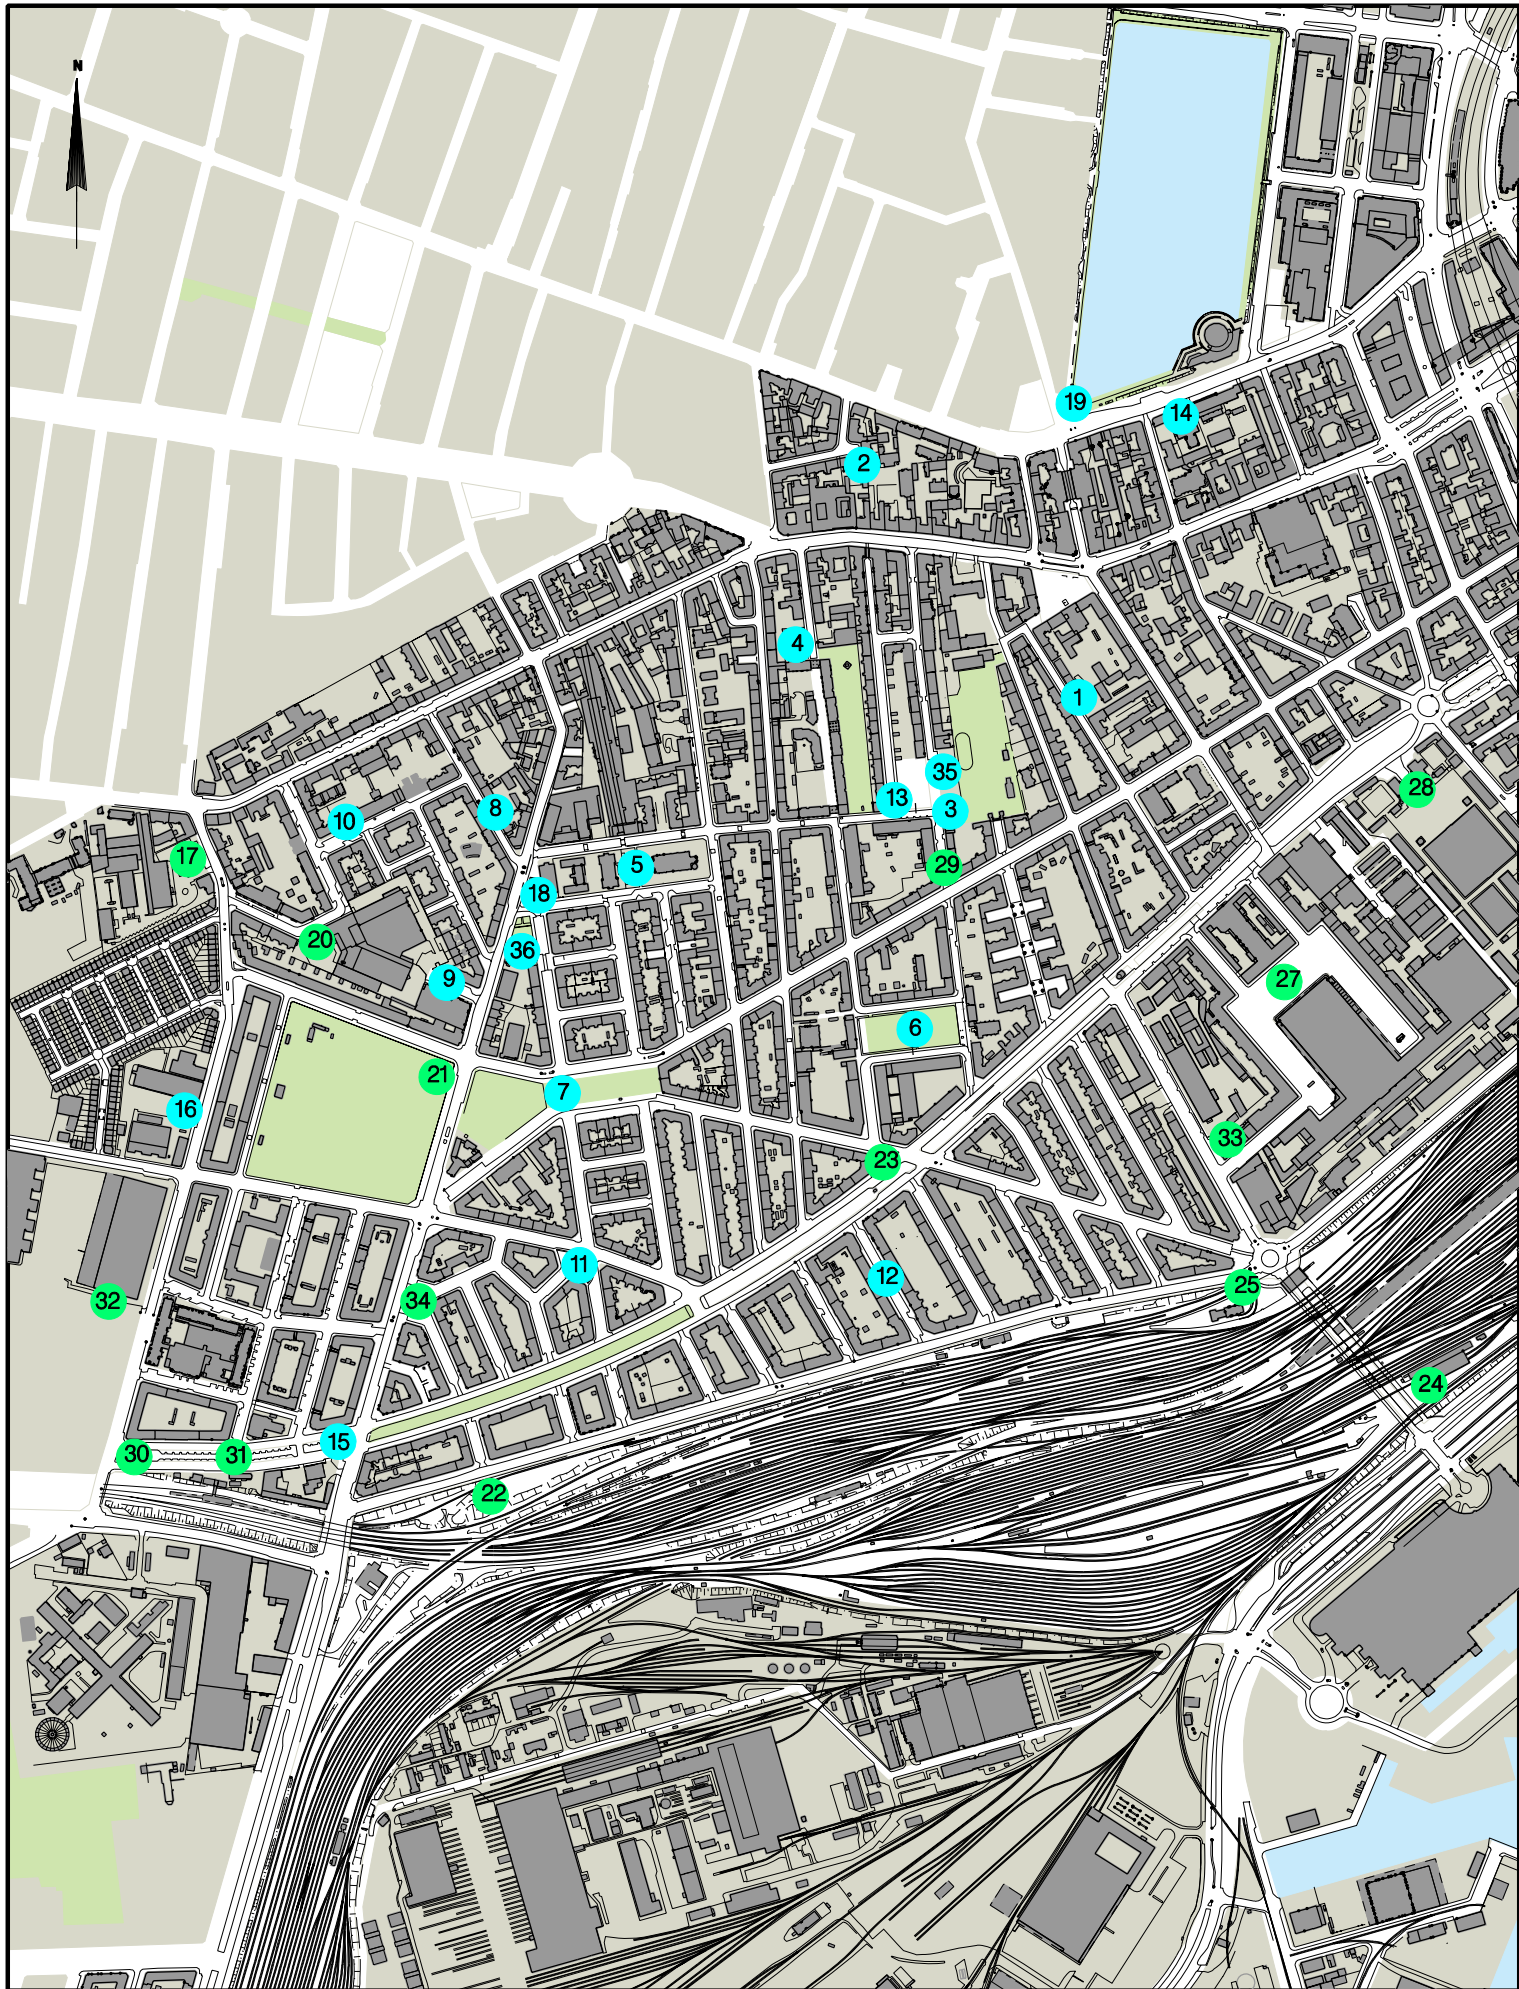

Signaturforklaring

- Forvaltnings forslag
- Borger forslag
- 12 Lokalitetsnummer

Vesterbro
Borgerforslag fra dialogfasen

KØBENHAVNS KOMMUNE
Vej & Park