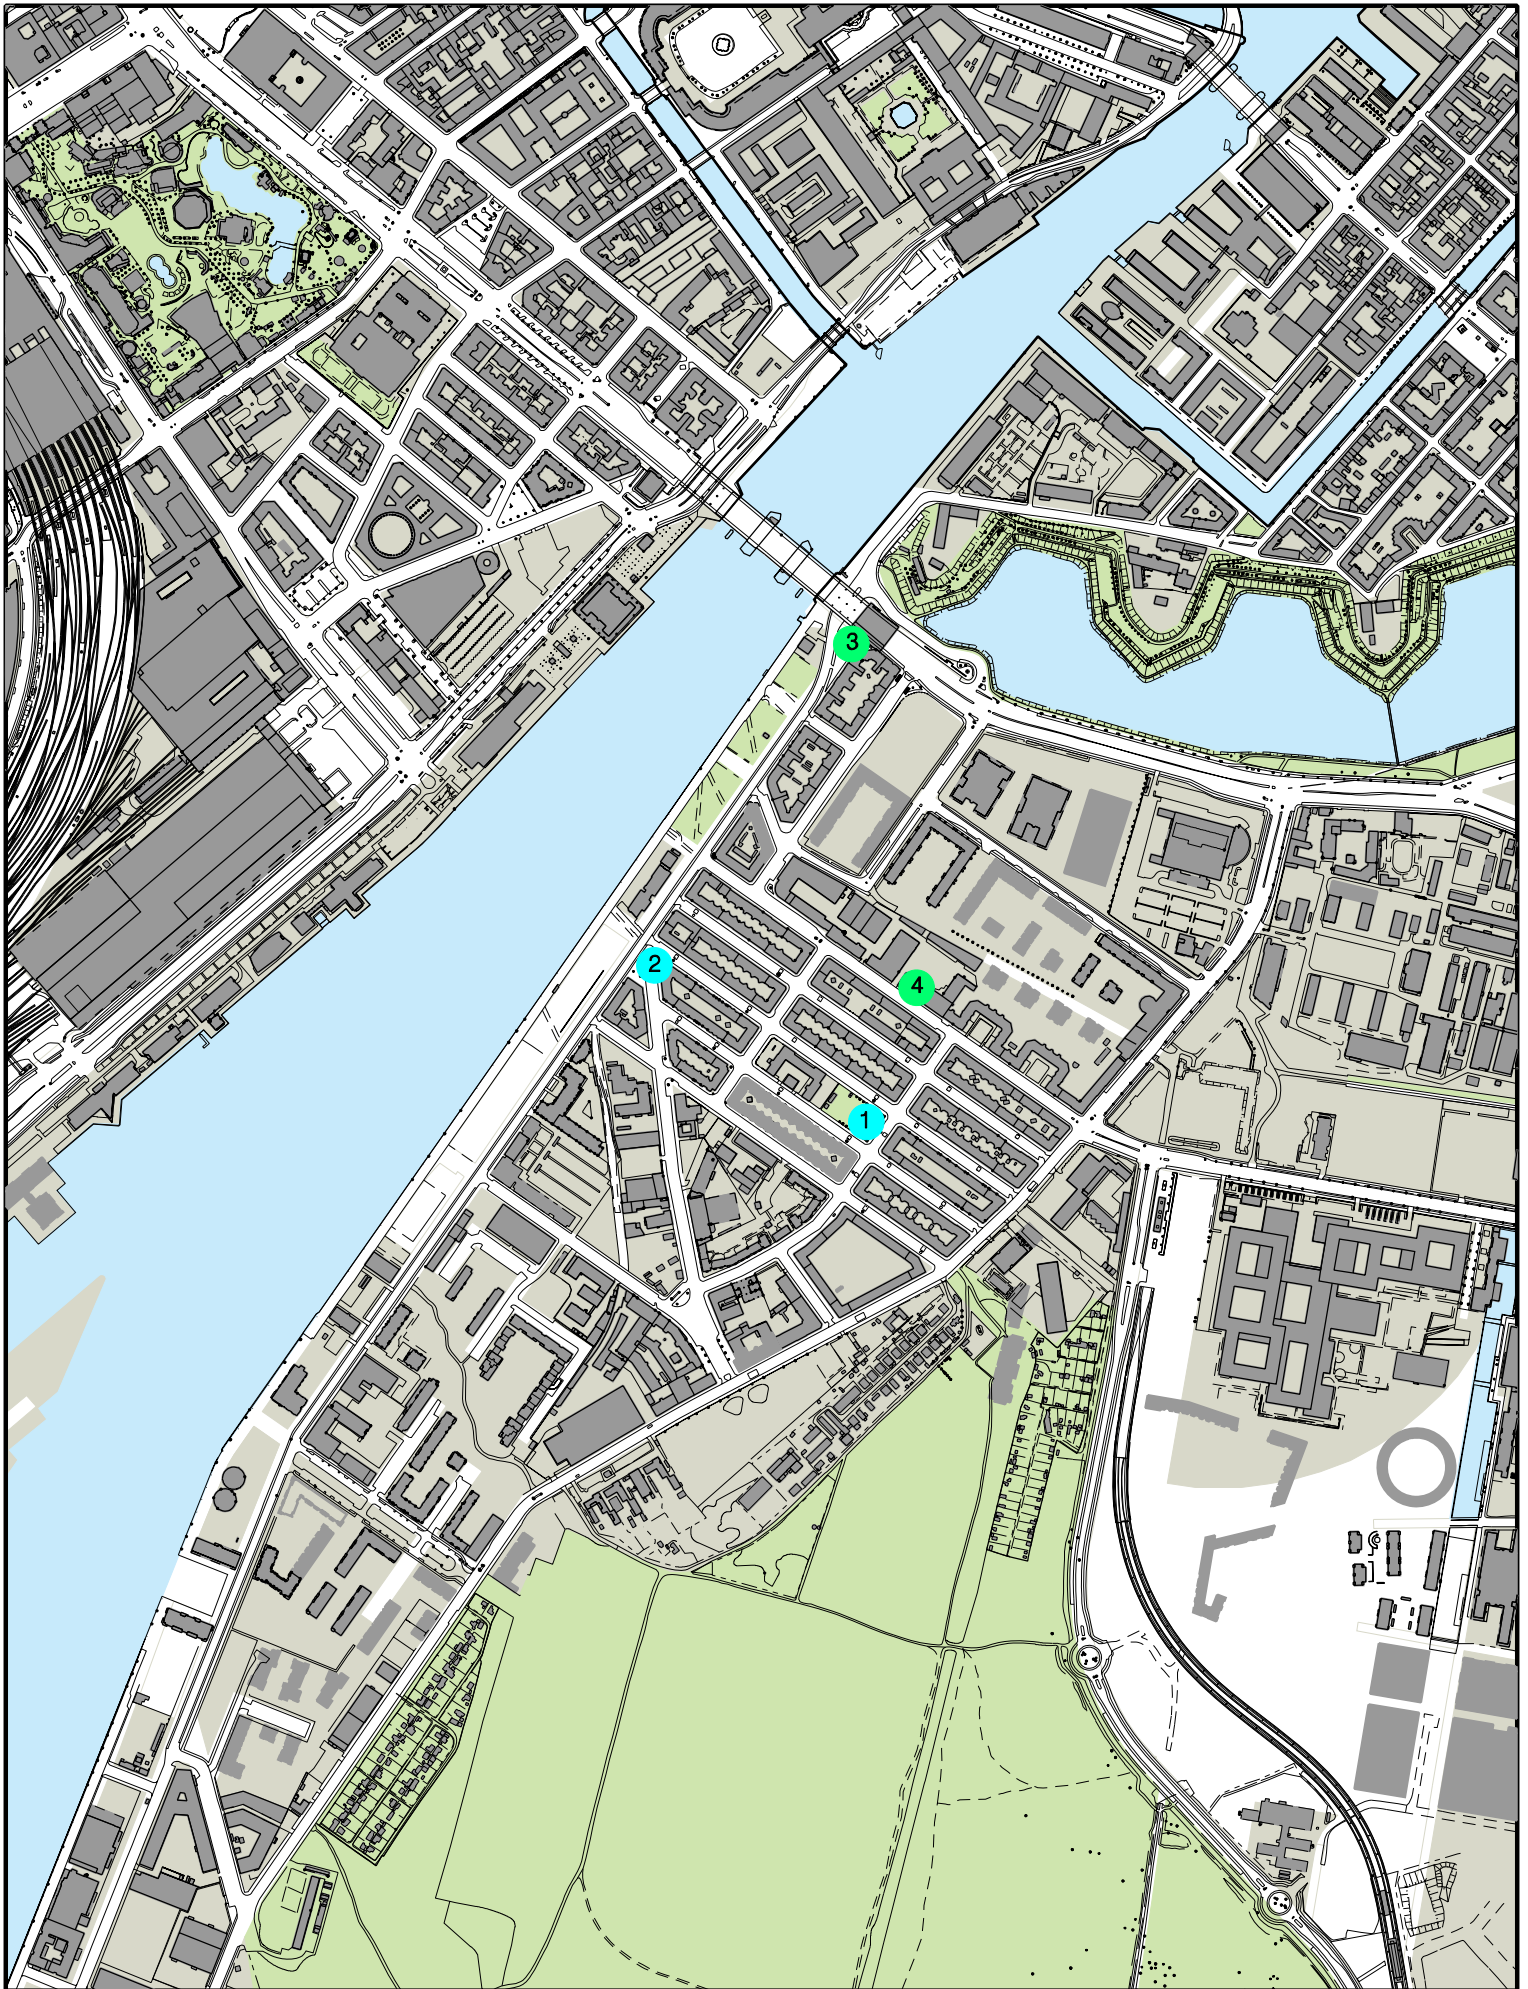

Signaturforklaring

- Forvaltnings forslag
- Borger forslag
- 12 Lokalitetsnummer

Østebro  
Borgerforslag fra dialogfasen

KØBENHAVNS KOMMUNE  
Vej & Park

Signaturforklaring

- Forvaltnings forslag
- Borger forslag
- 12 Lokalitetsnummer

Nørrebro  
Borgerforslag fra dialogfasen

KØBENHAVNS KOMMUNE  
Vej & Park

Signaturforklaring

- Forvaltnings forslag
- Borger forslag
- 12 Lokalitetsnummer

Vesterbro  
Borgerforslag fra dialogfasen

KØBENHAVNS KOMMUNE  
Vej & Park

Signaturforklaring

- Forvaltnings forslag
- Borger forslag
- 12 Lokalitetsnummer

Islands Brygge  
Borgerforslag fra dialogfasen

KØBENHAVNS KOMMUNE  
Vej & Park

Signaturforklaring

- Forvaltnings forslag
- Borger forslag
- 12 Lokalitetsnummer