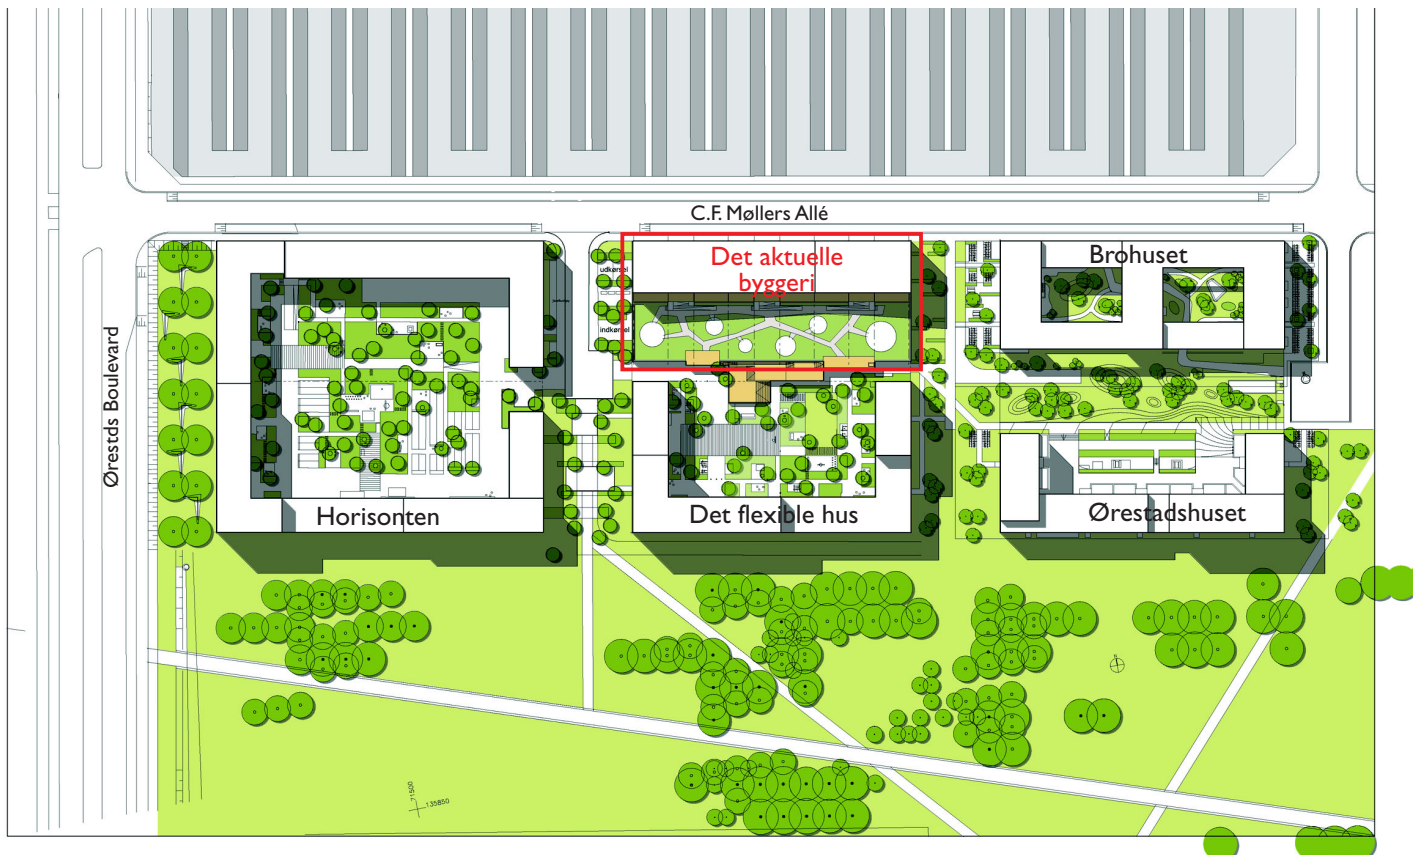

Det aktuelle byggeri  
med boliger og P-hus

**Oversigtsplan over del af Ørestad samt situationsplan med markering af  
det aktuelle byggeri samt omgivende byggerier**

**Bilag I**

Dispensation vedr. opførelse af en boligbebyggelse kombineret med et parkeringshus på matr. nr. 338  
Eksercerpladsen, København, C.F. Møllers Allé