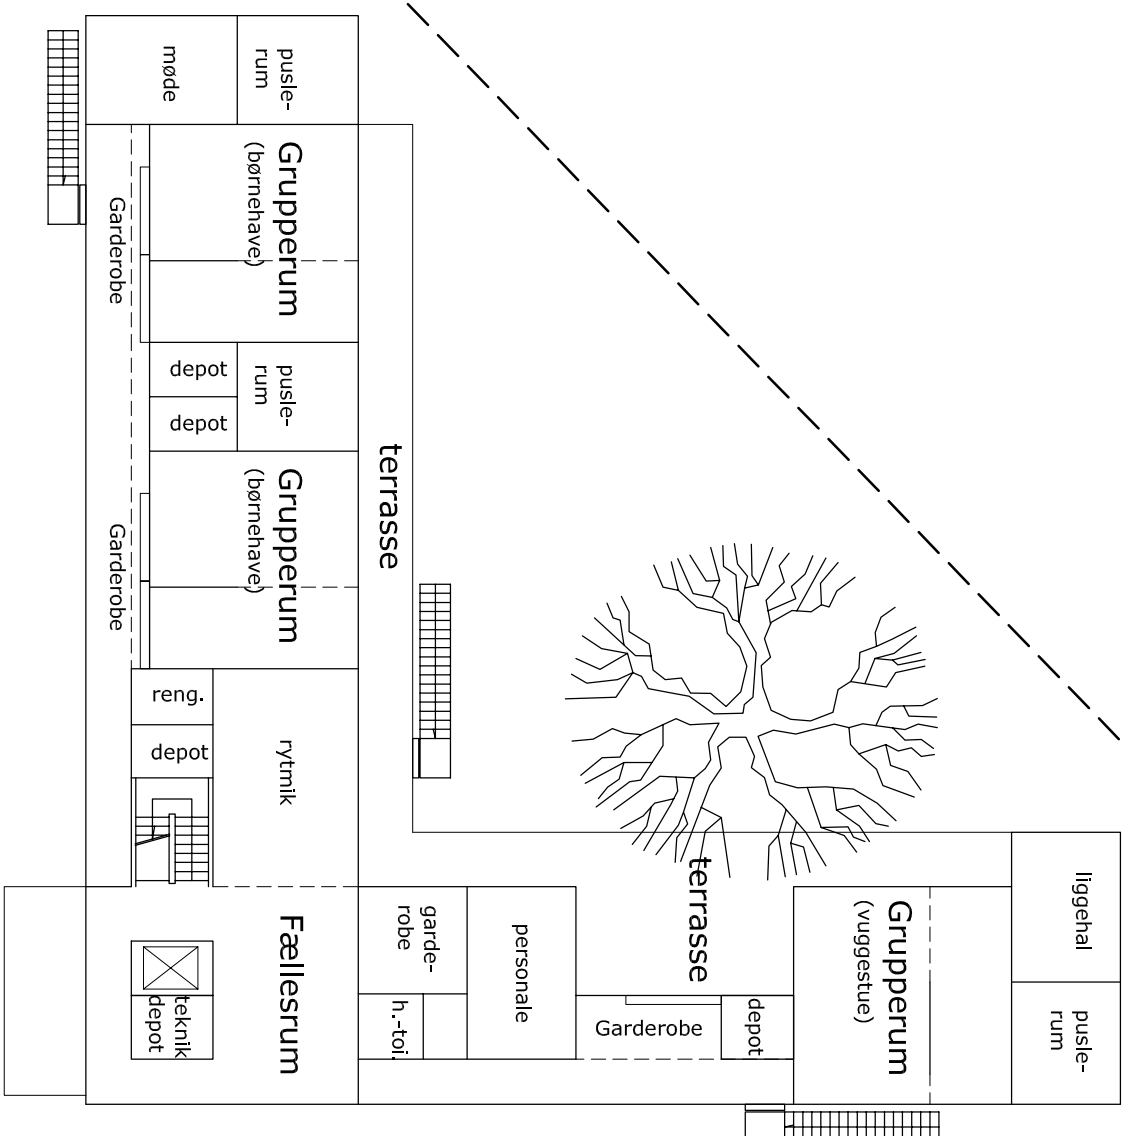

SNORRESGADE

KIGKURREN

STURLASGADE

SNORRESGADE

Offentligt fritidsareal
institution

Offentlig fritidsareal
Københavns hestedroche

Byggefelt
Københavns
hestedroche

Byggefelt
Institution

SNORRESGADE

Indgang

STUEN / 1:250