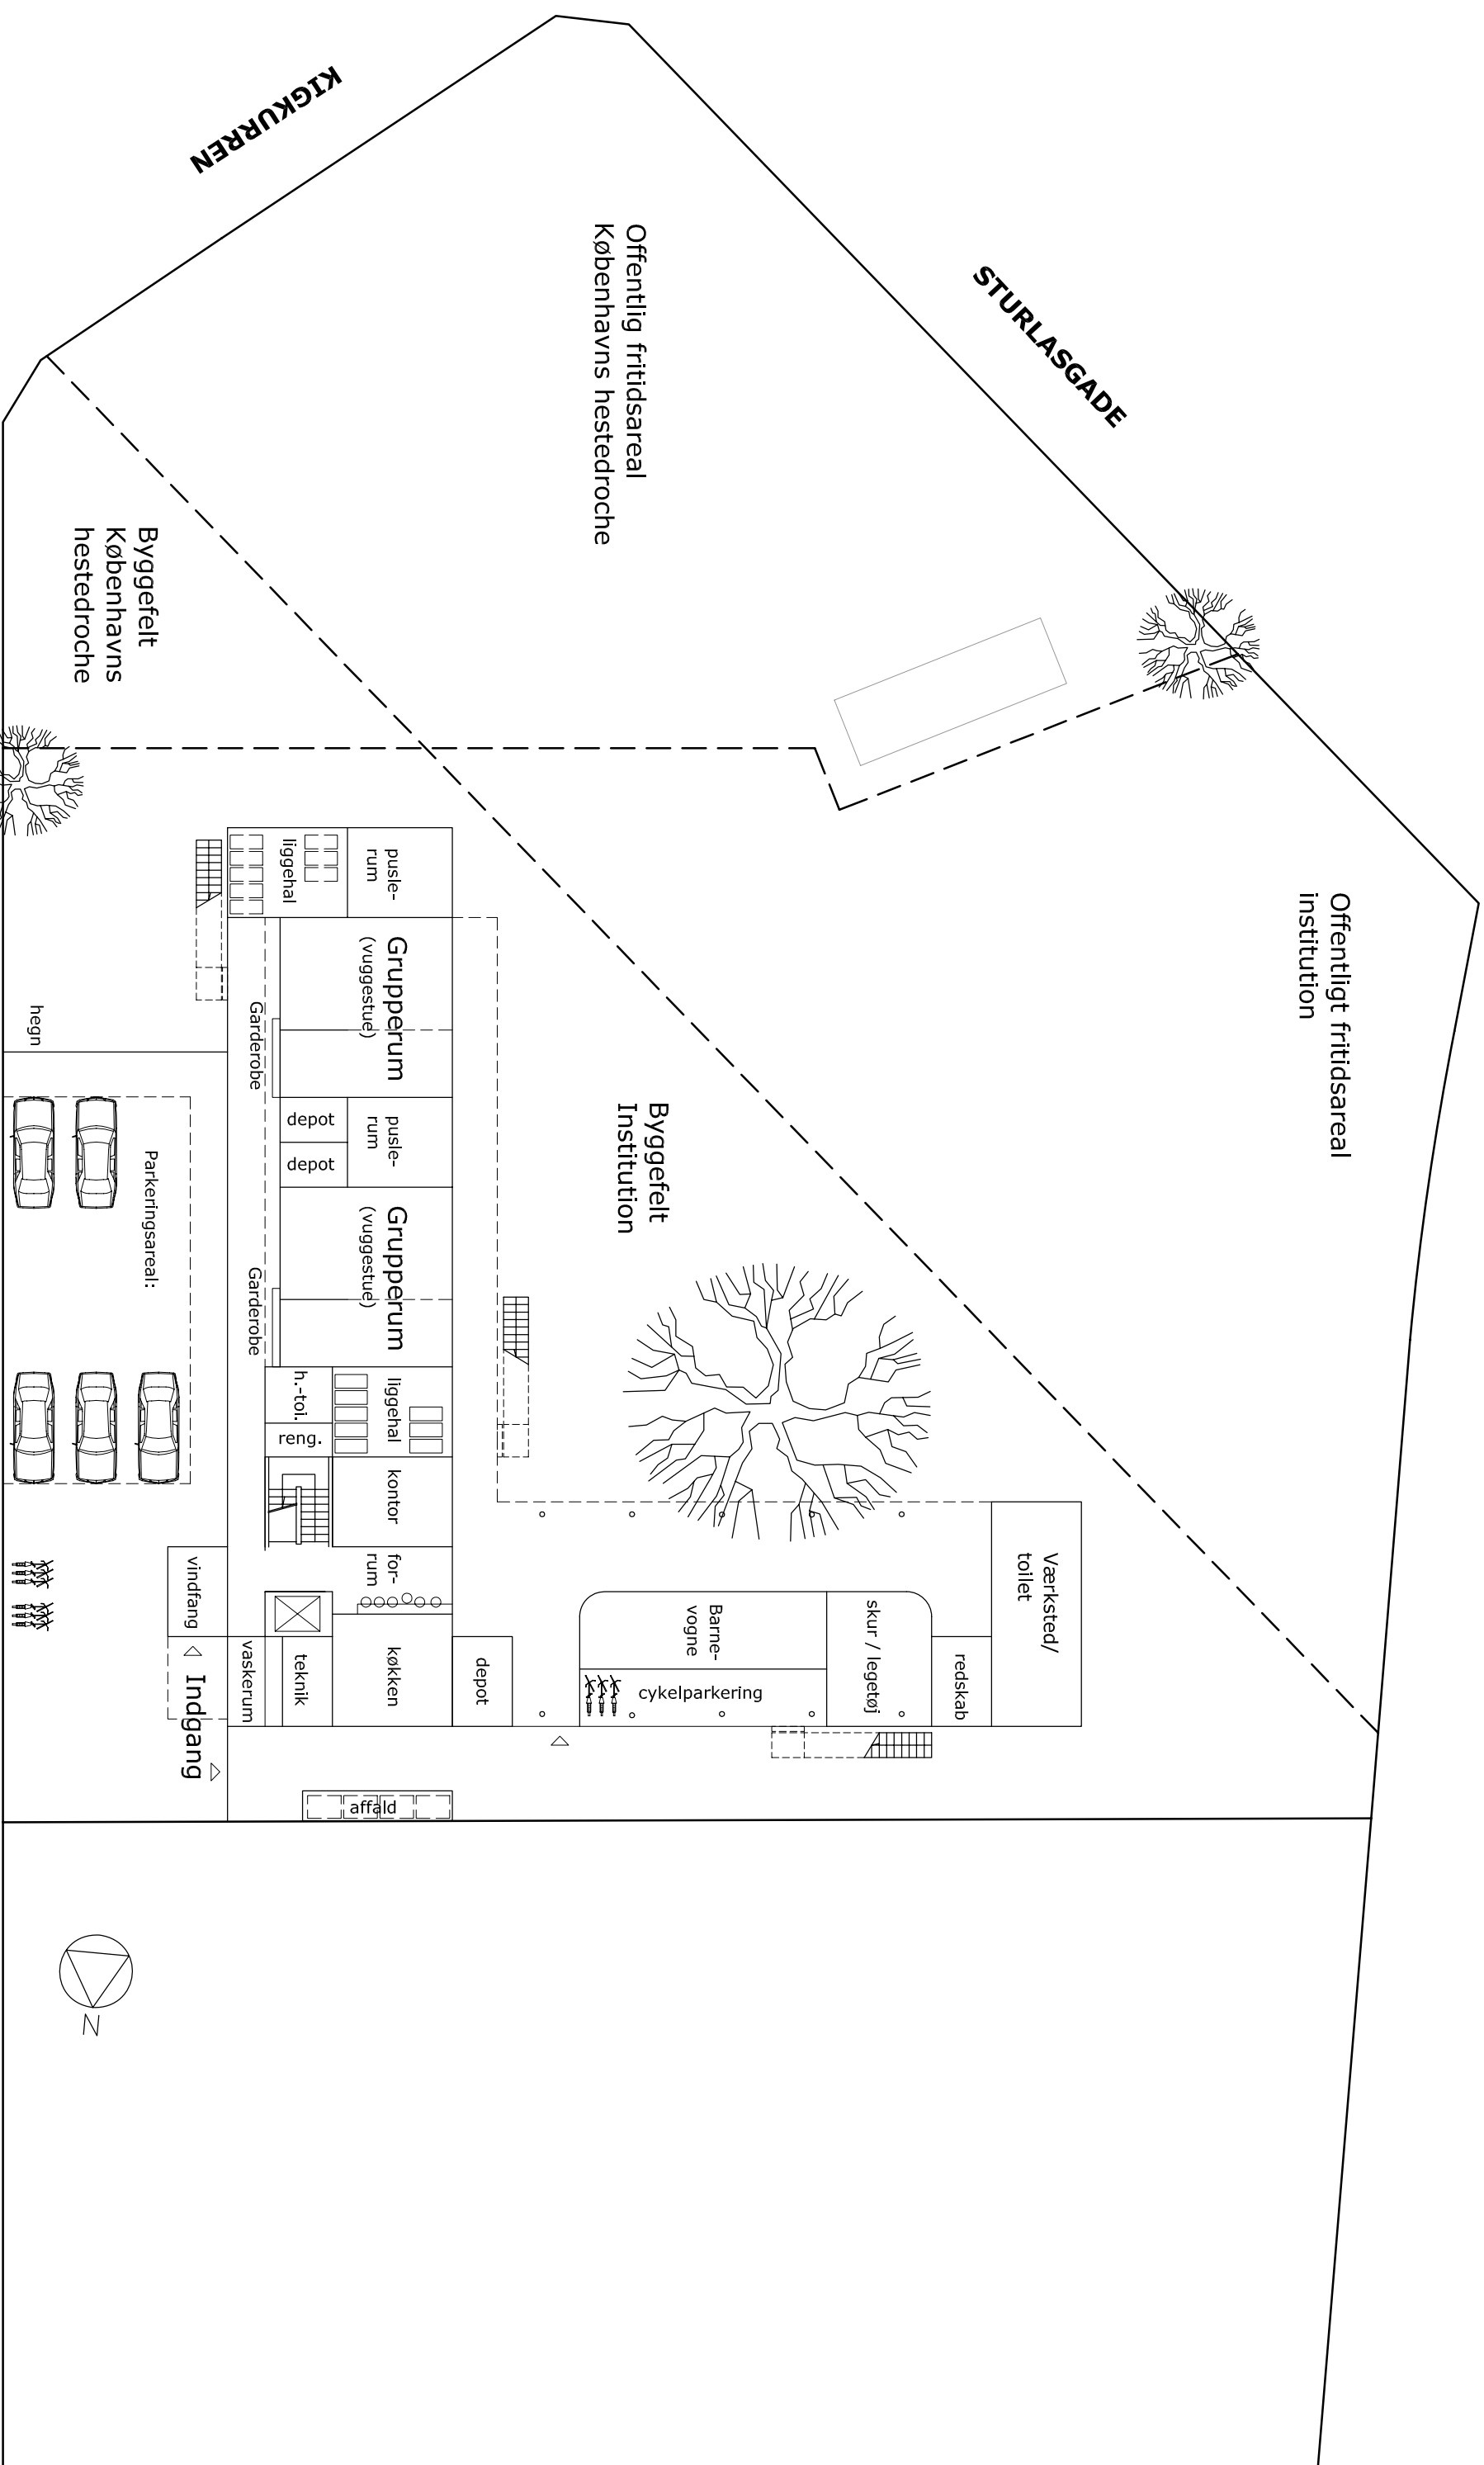

SNORRESGADE

KIGKURREN

STURLASGADE

SNORRESGADE

Offentligt fritidsareal
institution

Offentlig fritidsareal
Københavns hestedroche

Byggefelt
Københavns
hestedroche

Byggefelt
Institution

SNORRESGADE

Indgang

STUEN / 1:250