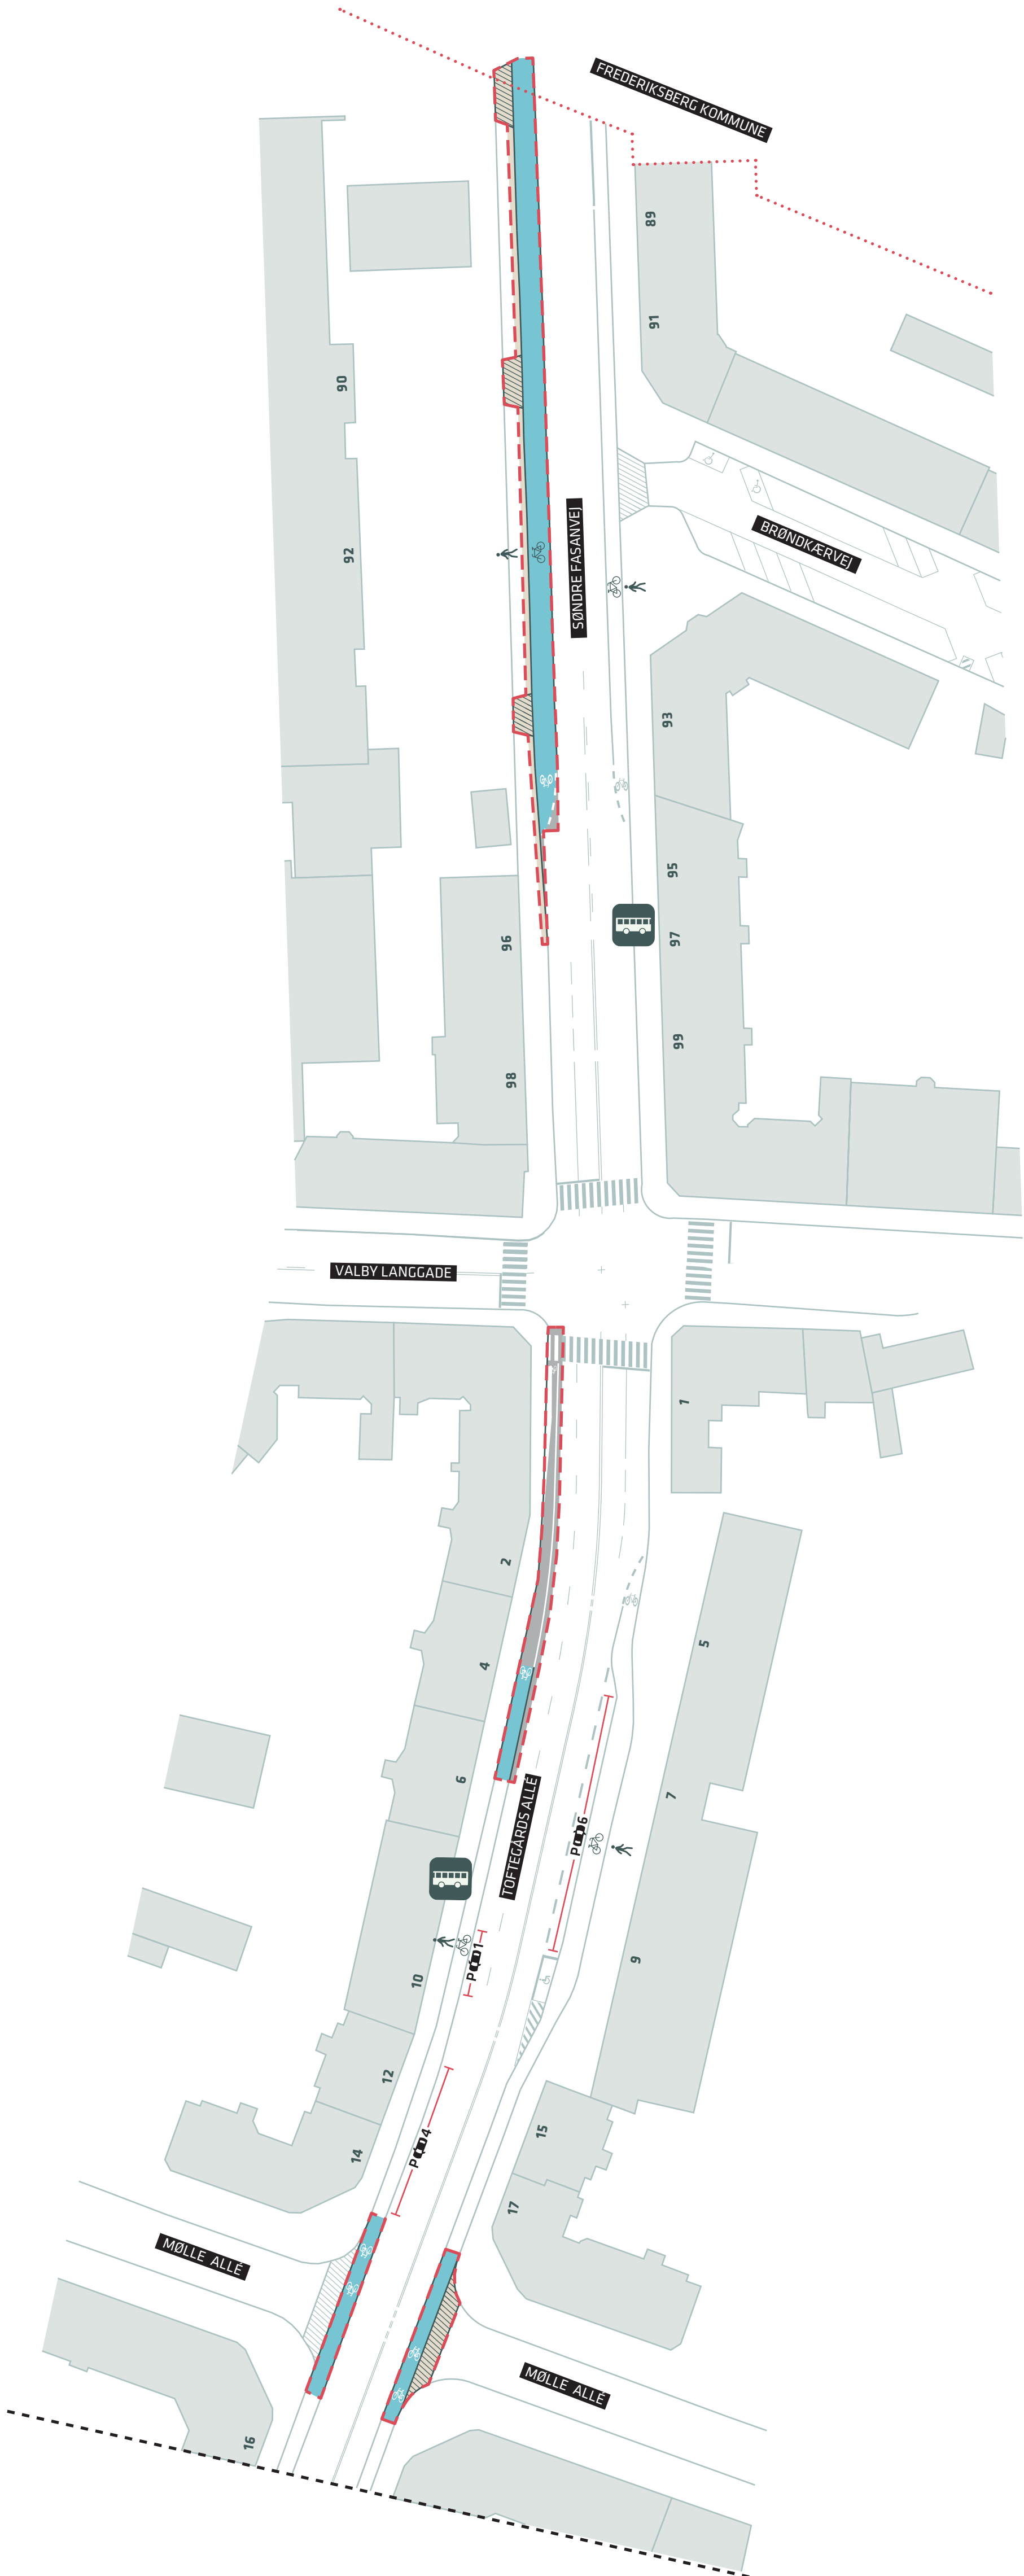

FASANVEJSRUTEN
Bispebjerg - Lersøstien
Dispositionsforslag
Bilag 3Ab

-  Anlægsområde
-  Eksisterende belysning der fornyes

FASANVEJSRUTEN
Bispebjerg, Lersøparken
Dispositionsforslag
Bilag 3Ac

FYRBØDERVEJ

FASANVEJSRUTEN
 Bispebjerg, Lygten
 Dispositionsforslag
Bilag 3Ag

0 5 10 15 20 25 m

NØRREBRO ST.

- - - - Anlægsområde
- - - - Anlægsområde for projekt "Busgade ved Nørrebro St."

FASANVEJSRUTEN
 Bispebjerg, Nordre Fasanvej - Lygten
 Dispositionsforslag
Bilag 3Ah

--- Anlægsområde

FASANVEJSRUTEN
Bispebjerg, Nordre Fasanvej
Dispositionsforslag
Bilag 3Ai

--- Anlægsområde Kommunegrænse

FASANVEJSRUTEN
 Bispebjerg, Nordre Fasanvej
 Dispositionsforslag
Bilag 3Aj

--- Anlægsområde Kommunegrænse

FASANVEJSRUTEN
 Valby, Søndre Fasanvej - Toftegårds Allé
 Dispositionsforslag
 Bilag 3Ba-3Bc

--- Anlægsområde Kommunegrænse

FASANVEJSRUTEN
 Valby, Søndre Fasanvej
 Dispositionsforslag
Bilag 3Ba

--- Anlægsområde