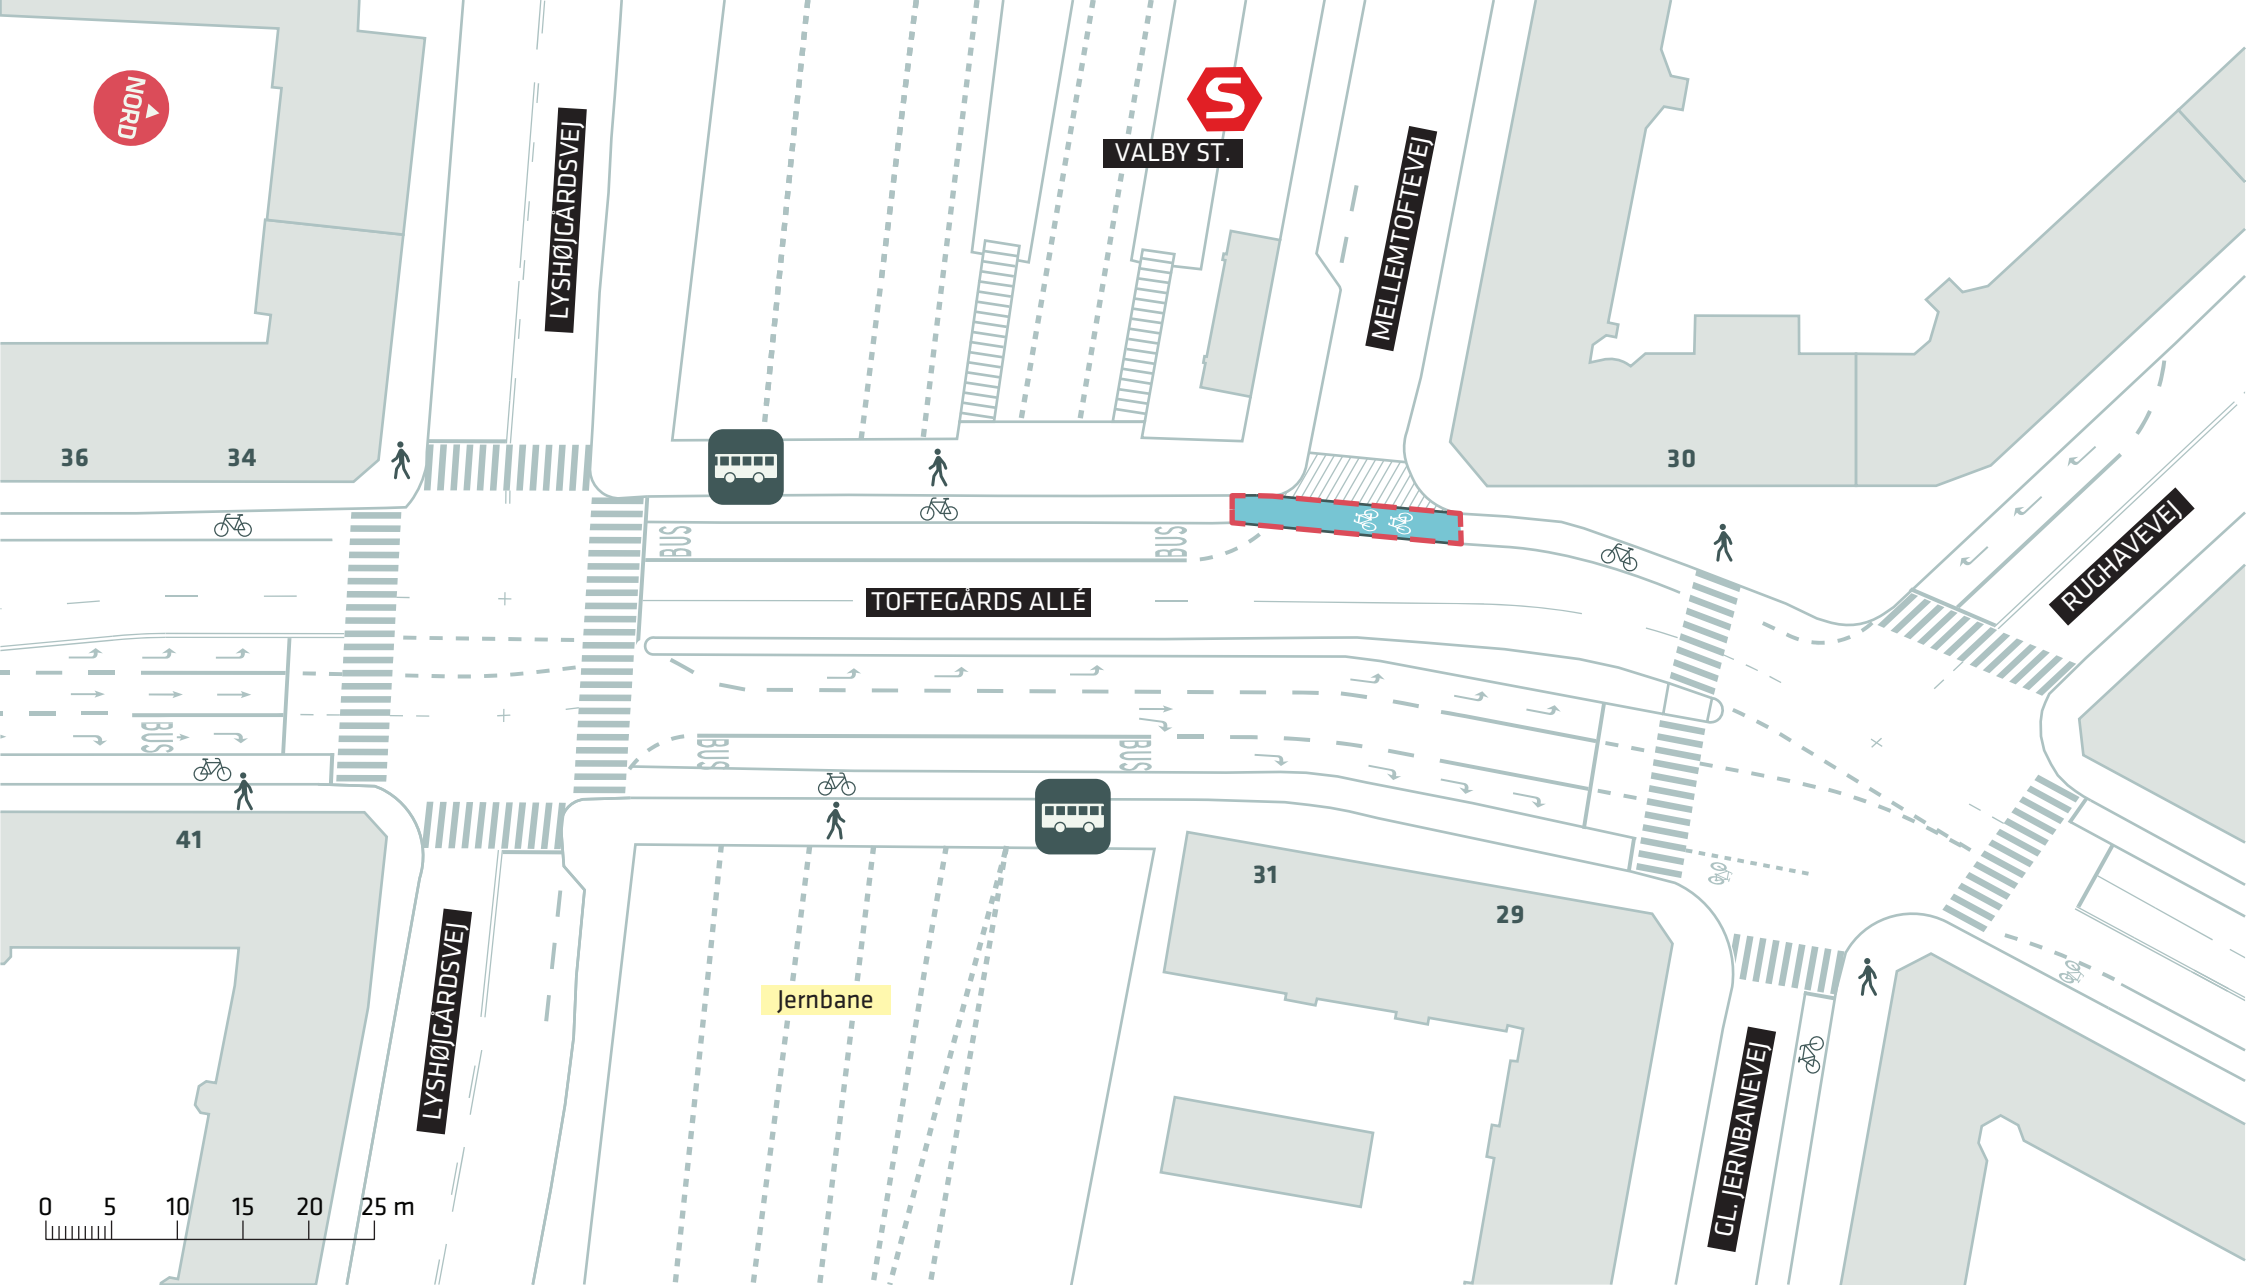

FASANVEJSRUTEN
 Bispebjerg, Lygten
 Dispositionsforslag
Bilag 3Ag

0 5 10 15 20 25 m

NØRREBRO ST.

- - - - Anlægsområde
- - - - Anlægsområde for projekt "Busgade ved Nørrebro St."

FASANVEJSRUTEN
 Bispebjerg, Nordre Fasanvej - Lygten
 Dispositionsforslag
Bilag 3Ah

--- Anlægsområde

FASANVEJSRUTEN
Bispebjerg, Nordre Fasanvej
Dispositionsforslag
Bilag 3Ai

--- Anlægsområde Kommunegrænse

FASANVEJSRUTEN
 Bispebjerg, Nordre Fasanvej
 Dispositionsforslag
Bilag 3Aj

--- Anlægsområde Kommunegrænse

FASANVEJSRUTEN
 Valby, Søndre Fasanvej - Toftegårds Allé
 Dispositionsforslag
 Bilag 3Ba-3Bc

--- Anlægsområde Kommunegrænse

FASANVEJSRUTEN
 Valby, Søndre Fasanvej
 Dispositionsforslag
Bilag 3Ba

--- Anlægsområde

FASANVEJSRUTEN
 Valby, Toftegårds Allé
 Dispositionsforslag
Bilag 3Bb

--- Anlægsområde

FASANVEJSRUTEN
 Valby, Toftegårds Allé
 Dispositionsforslag
 Bilag 3Bc