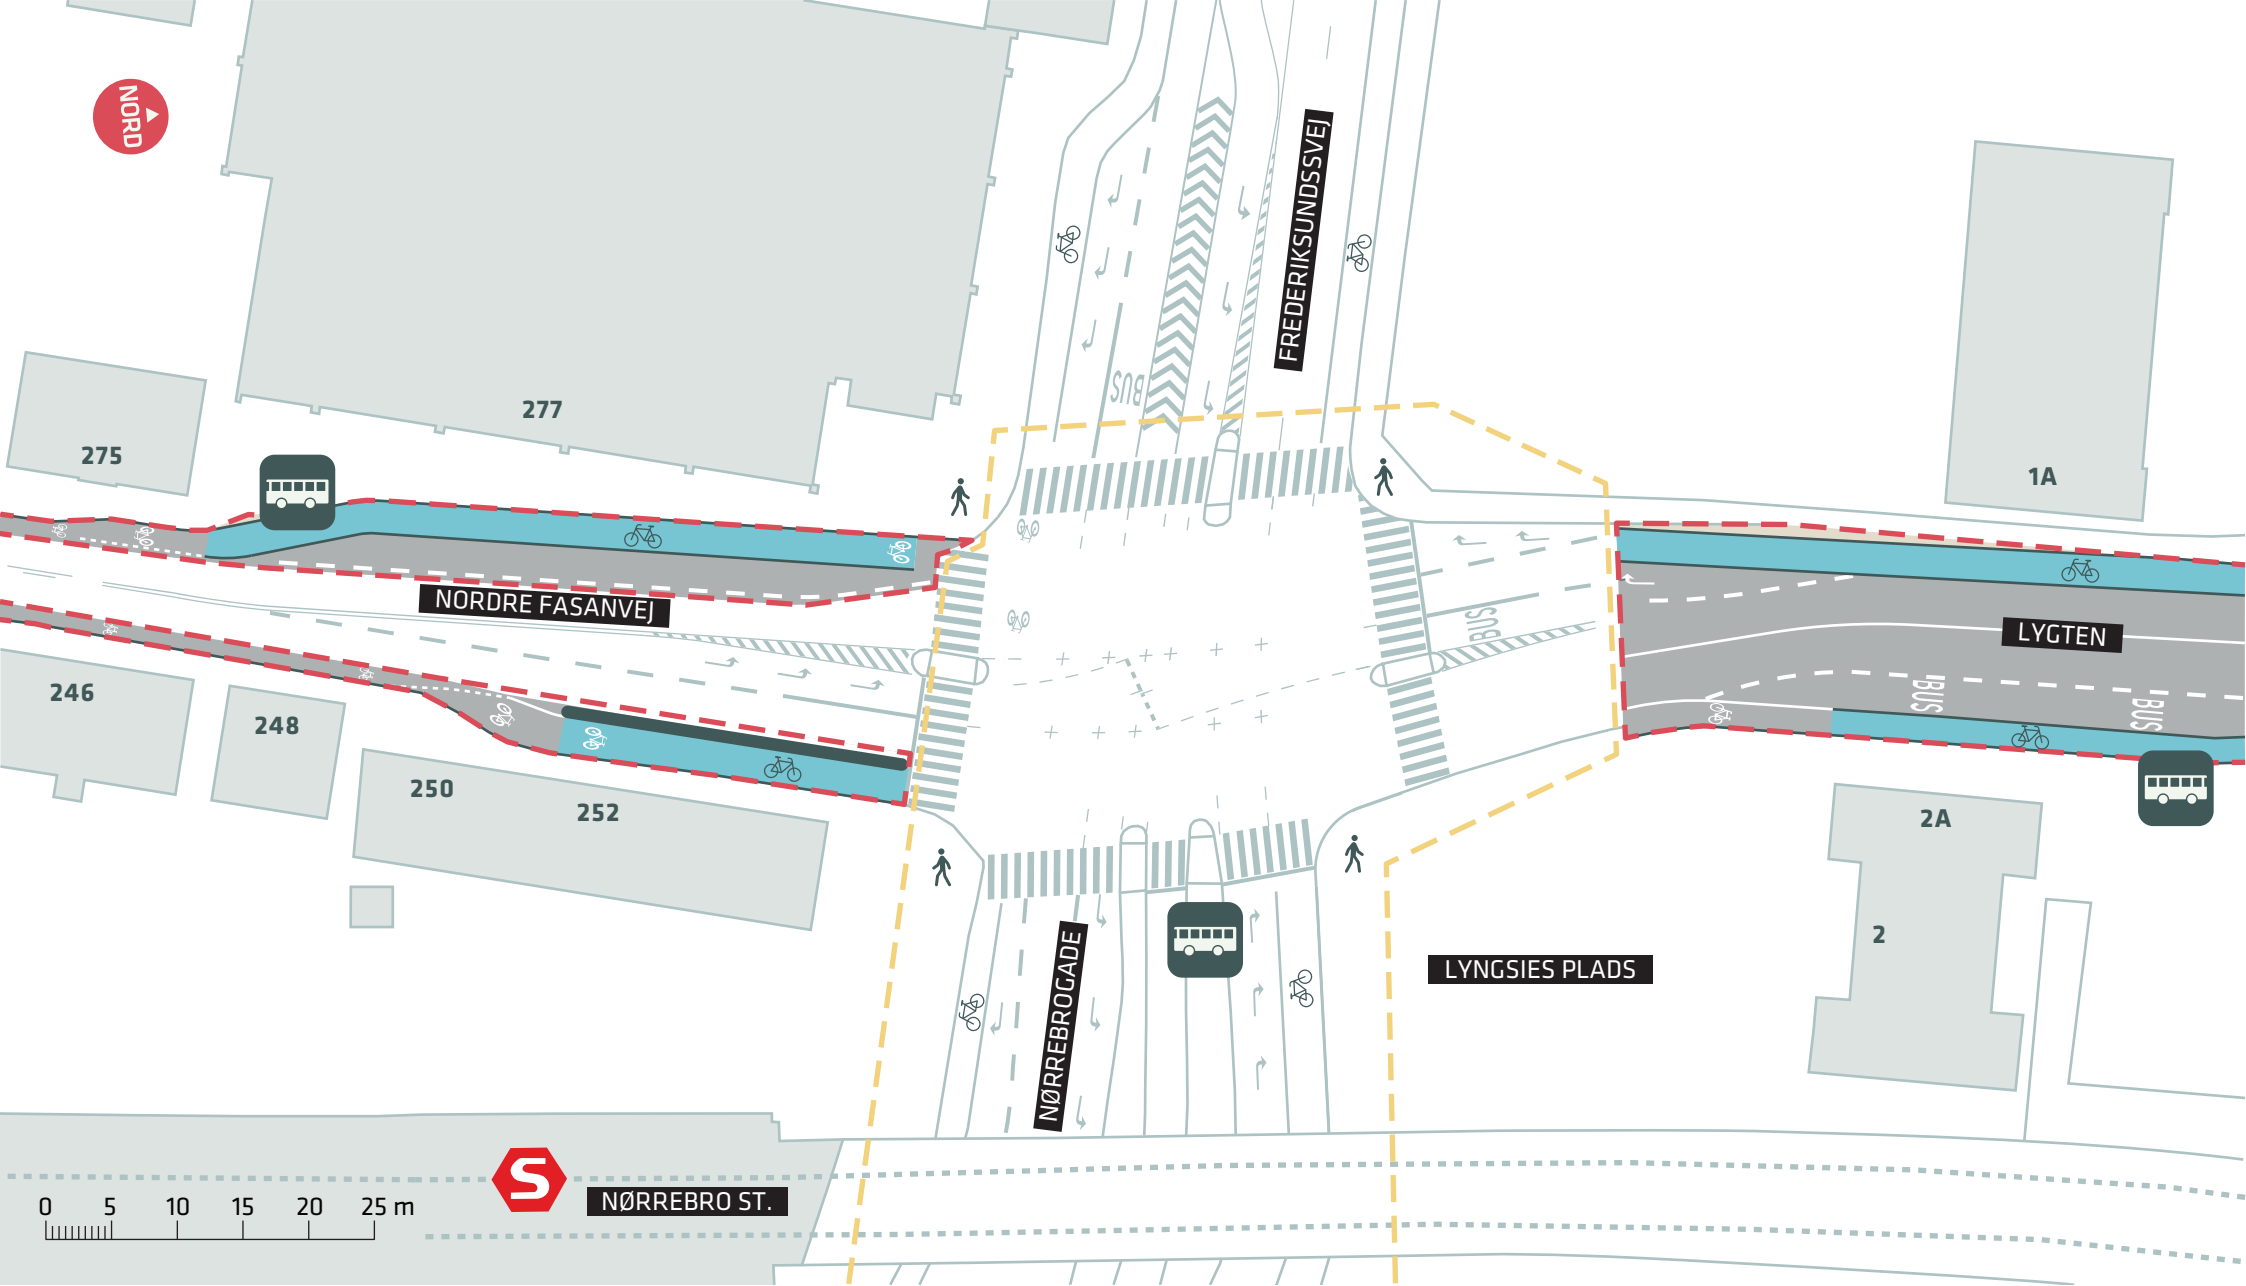

P001

P001

P001

2M

NØRREBRO BYCENTER

-  Anlægsområde
-  Nyt træ (6 stk.)
-  Træ der fældes (10 stk.)

FASANVEJSRUTEN
Bispebjerg, Lygten
Dispositionsforslag
Bilag 3Af

- - - Anlægsområde
- Nyt træ (17 stk.)
- Træ der fældes (13 stk.)

FASANVEJSRUTEN
 Bispebjerg, Lygten
 Dispositionsforslag
Bilag 3Ag

0 5 10 15 20 25 m

NØRREBRO ST.

- - - - Anlægsområde
- - - - Anlægsområde for projekt "Busgade ved Nørrebro St."

FASANVEJSRUTEN
 Bispebjerg, Nordre Fasanvej - Lygten
 Dispositionsforslag
Bilag 3Ah

--- Anlægsområde

FASANVEJSRUTEN
Bispebjerg, Nordre Fasanvej
Dispositionsforslag
Bilag 3Ai

--- Anlægsområde Kommunegrænse

FASANVEJSRUTEN
 Bispebjerg, Nordre Fasanvej
 Dispositionsforslag
Bilag 3Aj

--- Anlægsområde Kommunegrænse

FASANVEJSRUTEN
 Valby, Søndre Fasanvej - Toftegårds Allé
 Dispositionsforslag
 Bilag 3Ba-3Bc

--- Anlægsområde Kommunegrænse

FASANVEJSRUTEN
 Valby, Søndre Fasanvej
 Dispositionsforslag
Bilag 3Ba

--- Anlægsområde