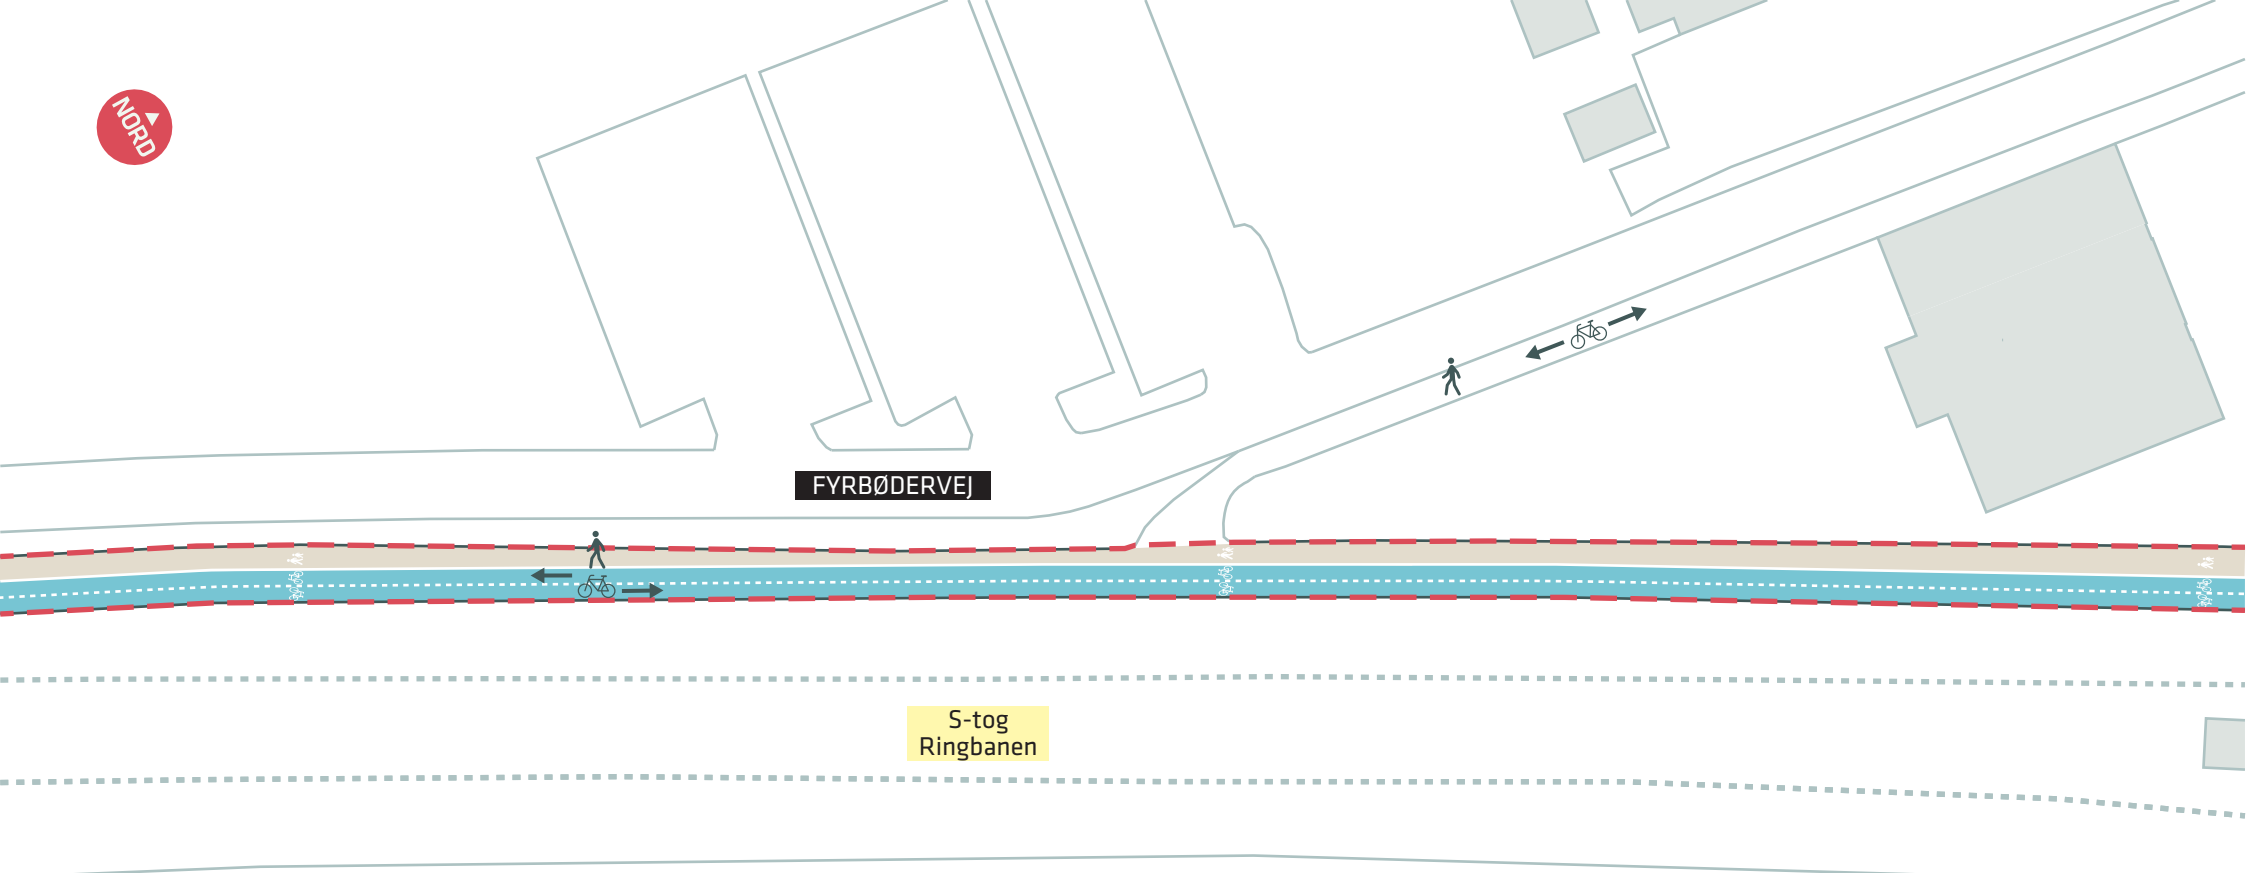

Udvidelse af
overkørsel

RØRSØSTIEN

LYNGBYVEJ

BUS

0 5 10 15 20 25 m

--- Anlægsområde

FASANVEJSRUTEN

Bispebjerg, Rørsøstien

FASANVEJSRUTEN
Bispebjerg - Lersøstien
Dispositionsforslag
Bilag 3Ab

-  Anlægsområde
-  Eksisterende belysning der fornyes

FASANVEJSRUTEN
Bispebjerg, Lersøparken
Dispositionsforslag
Bilag 3Ac

FYRBØDERVEJ

S-tog
Ringbanen

MIMERSPARKEN

--- Anlægsområde

FASANVEJSRUTEN
Bispebjerg, Fyrbødervej
Dispositionsforslag
Bilag 3Ad

LYGTEN

FYRBØDERVEJ

FYRBØDERVEJ

S-tog
Ringbanen

--- Anlægsområde

FASANVEJSRUTEN
Bispebjerg, Nordre Fasanvej
Dispositionsforslag
Bilag 3Ai

--- Anlægsområde Kommunegrænse

FASANVEJSRUTEN
 Bispebjerg, Nordre Fasanvej
 Dispositionsforslag
Bilag 3Aj

--- Anlægsområde Kommunegrænse