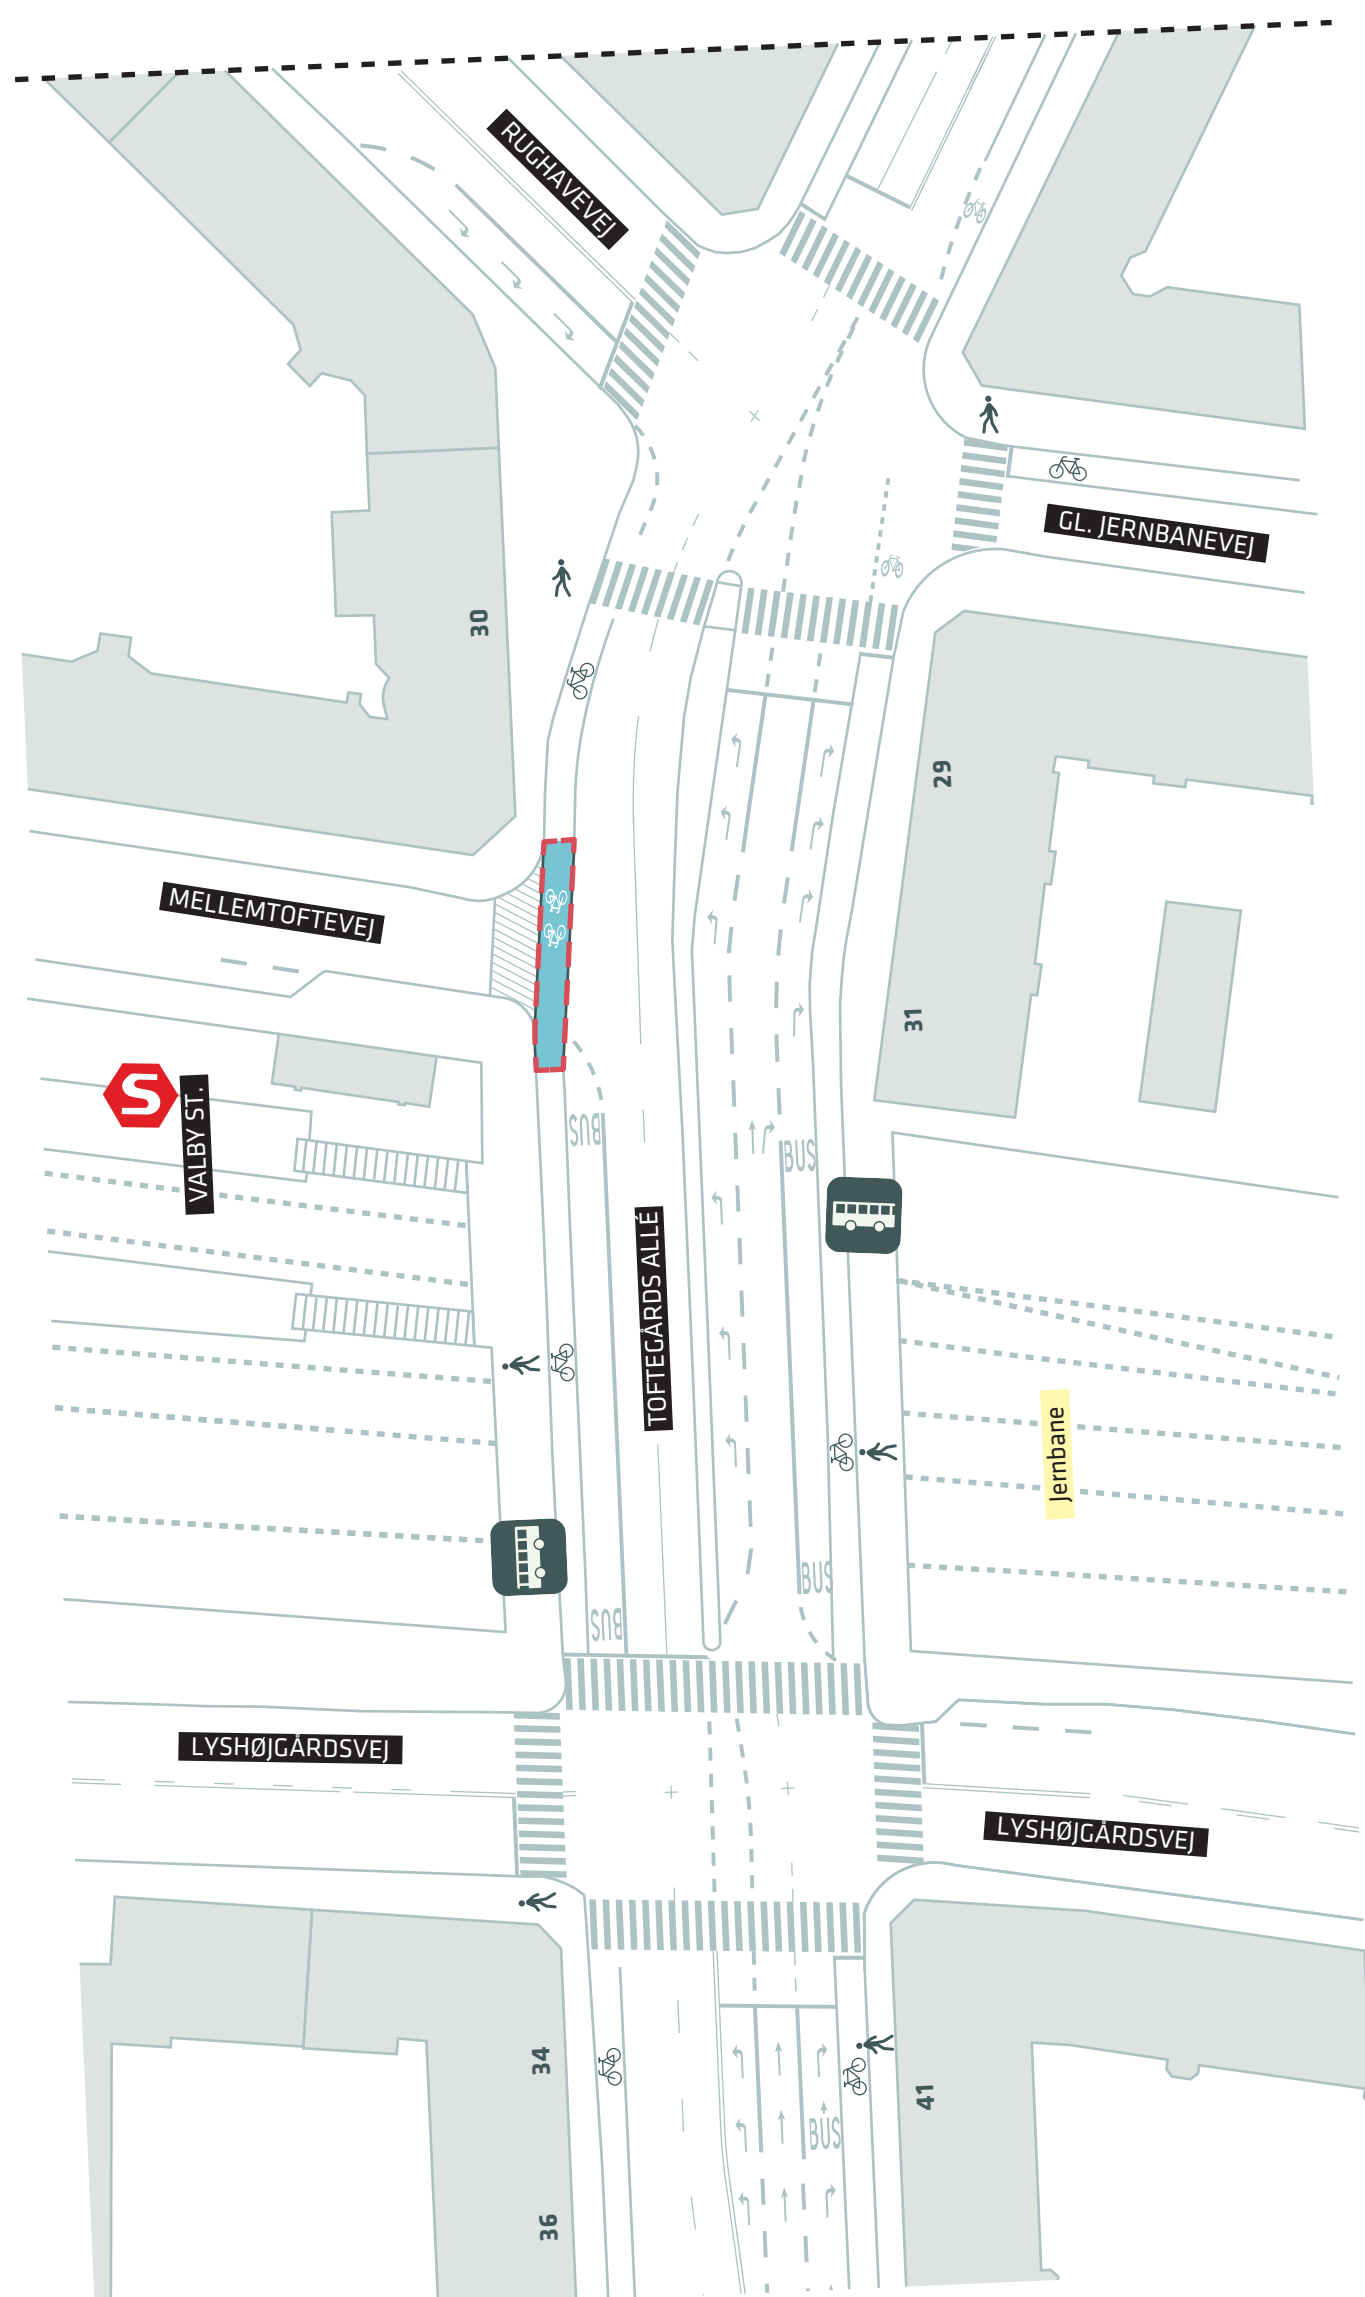

FASANVEJSRUTEN
 Bispebjerg, Lygten
 Dispositionsforslag
Bilag 3Ag

0 5 10 15 20 25 m

NØRREBRO ST.

- - - - Anlægsområde
- - - - Anlægsområde for projekt "Busgade ved Nørrebro St."

FASANVEJSRUTEN
 Bispebjerg, Nordre Fasanvej - Lygten
 Dispositionsforslag
Bilag 3Ah

--- Anlægsområde

FASANVEJSRUTEN
Bispebjerg, Nordre Fasanvej
Dispositionsforslag
Bilag 3Ai

--- Anlægsområde Kommunegrænse

FASANVEJSRUTEN
 Bispebjerg, Nordre Fasanvej
 Dispositionsforslag
Bilag 3Aj

--- Anlægsområde Kommunegrænse

FASANVEJSRUTEN
 Valby, Søndre Fasanvej - Toftegårds Allé
 Dispositionsforslag
 Bilag 3Ba-3Bc

--- Anlægsområde Kommunegrænse

FASANVEJSRUTEN
 Valby, Søndre Fasanvej
 Dispositionsforslag
Bilag 3Ba

--- Anlægsområde