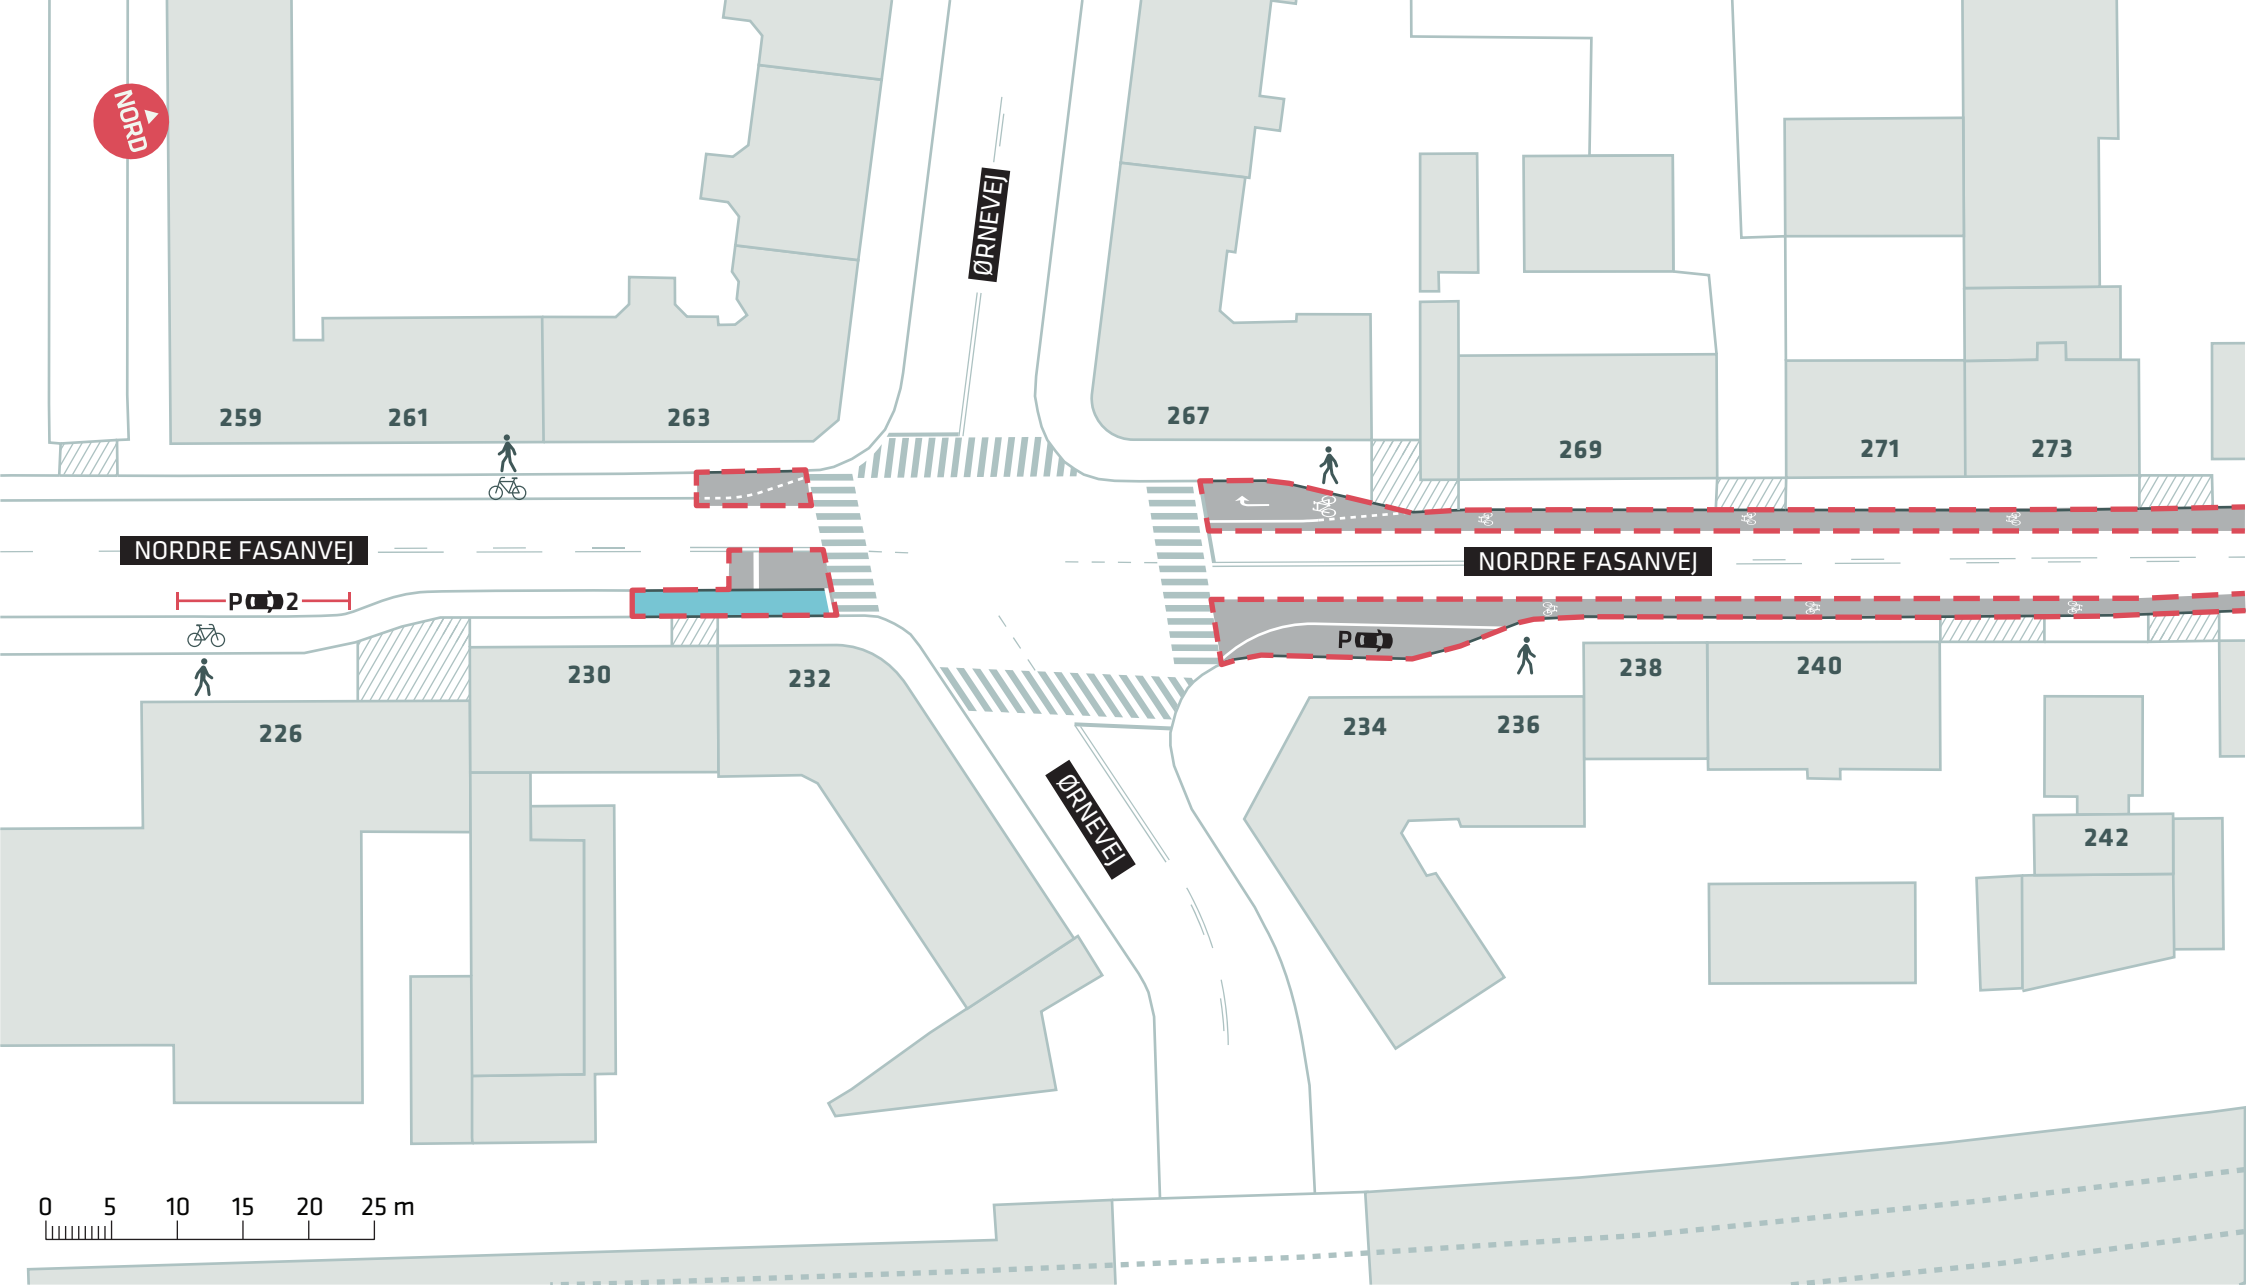

FASANVEJSRUTEN
 Bispebjerg, Lygten
 Dispositionsforslag
Bilag 3Ag

0 5 10 15 20 25 m

NØRREBRO ST.

- - - - Anlægsområde
- - - - Anlægsområde for projekt "Busgade ved Nørrebro St."

FASANVEJSRUTEN
 Bispebjerg, Nordre Fasanvej - Lygten
 Dispositionsforslag
Bilag 3Ah

--- Anlægsområde

FASANVEJSRUTEN
Bispebjerg, Nordre Fasanvej
Dispositionsforslag
Bilag 3Ai

--- Anlægsområde Kommunegrænse

FASANVEJSRUTEN
 Bispebjerg, Nordre Fasanvej
 Dispositionsforslag
Bilag 3Aj

--- Anlægsområde Kommunegrænse

FASANVEJSRUTEN
 Valby, Søndre Fasanvej - Toftegårds Allé
 Dispositionsforslag
 Bilag 3Ba-3Bc

--- Anlægsområde Kommunegrænse

FASANVEJSRUTEN
 Valby, Søndre Fasanvej
 Dispositionsforslag
Bilag 3Ba

--- Anlægsområde