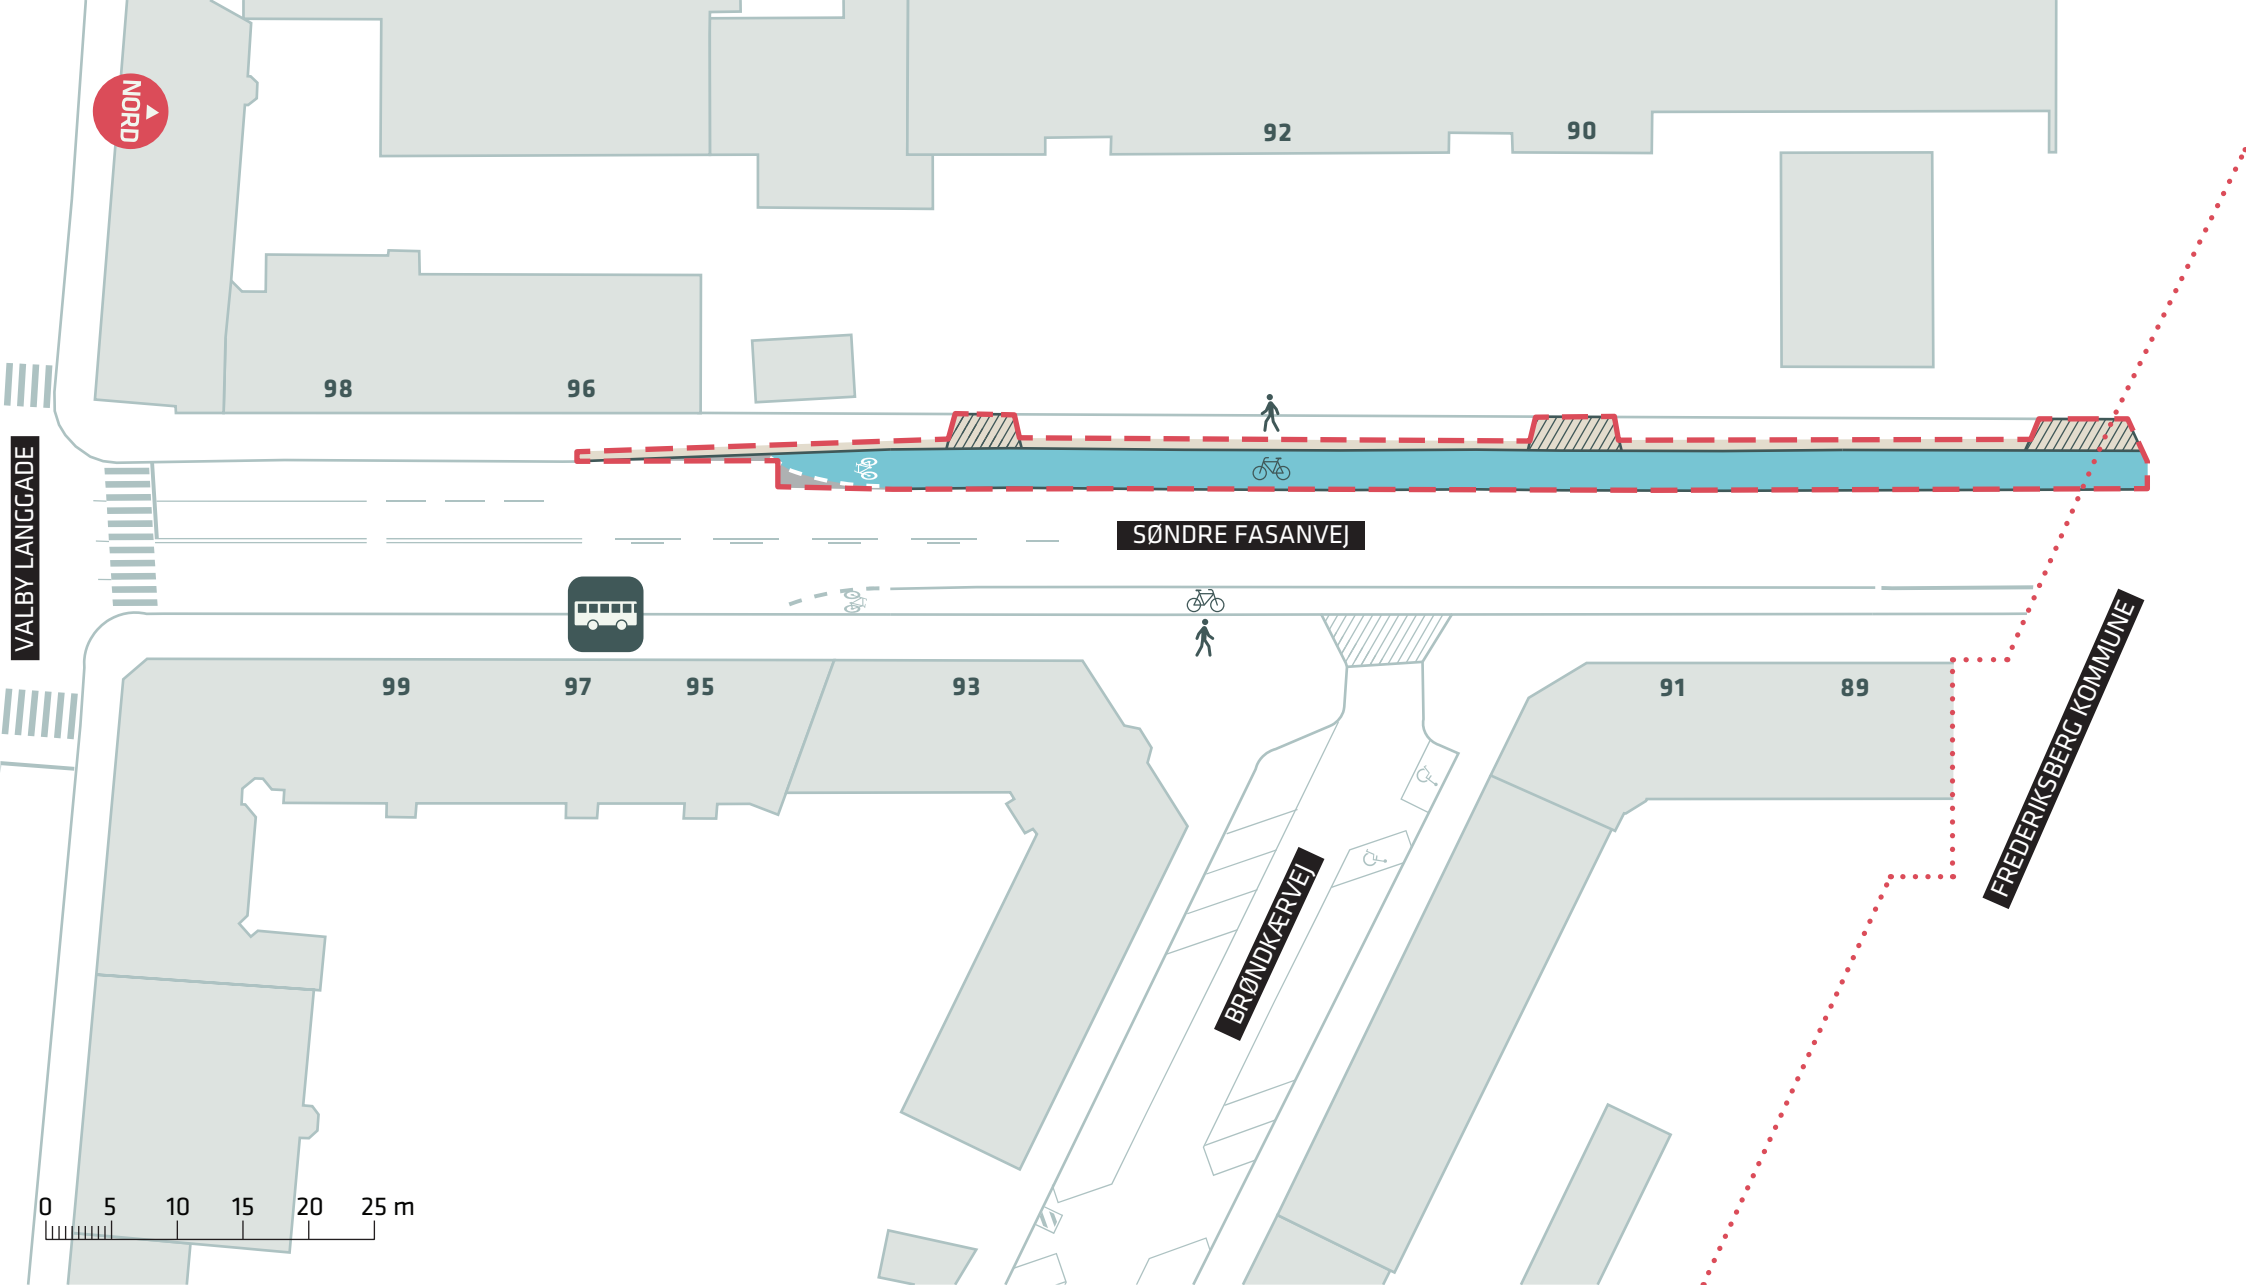

FASANVEJSRUTEN
 Bispebjerg, Lygten
 Dispositionsforslag
Bilag 3Ag

0 5 10 15 20 25 m

NØRREBRO ST.

- - - - Anlægsområde
- - - - Anlægsområde for projekt "Busgade ved Nørrebro St."

FASANVEJSRUTEN
 Bispebjerg, Nordre Fasanvej - Lygten
 Dispositionsforslag
Bilag 3Ah

--- Anlægsområde

FASANVEJSRUTEN
Bispebjerg, Nordre Fasanvej
Dispositionsforslag
Bilag 3Ai

--- Anlægsområde Kommunegrænse

FASANVEJSRUTEN
 Bispebjerg, Nordre Fasanvej
 Dispositionsforslag
Bilag 3Aj

--- Anlægsområde Kommunegrænse

FASANVEJSRUTEN
 Valby, Søndre Fasanvej - Toftegårds Allé
 Dispositionsforslag
 Bilag 3Ba-3Bc

--- Anlægsområde Kommunegrænse

FASANVEJSRUTEN
 Valby, Søndre Fasanvej
 Dispositionsforslag
Bilag 3Ba

--- Anlægsområde