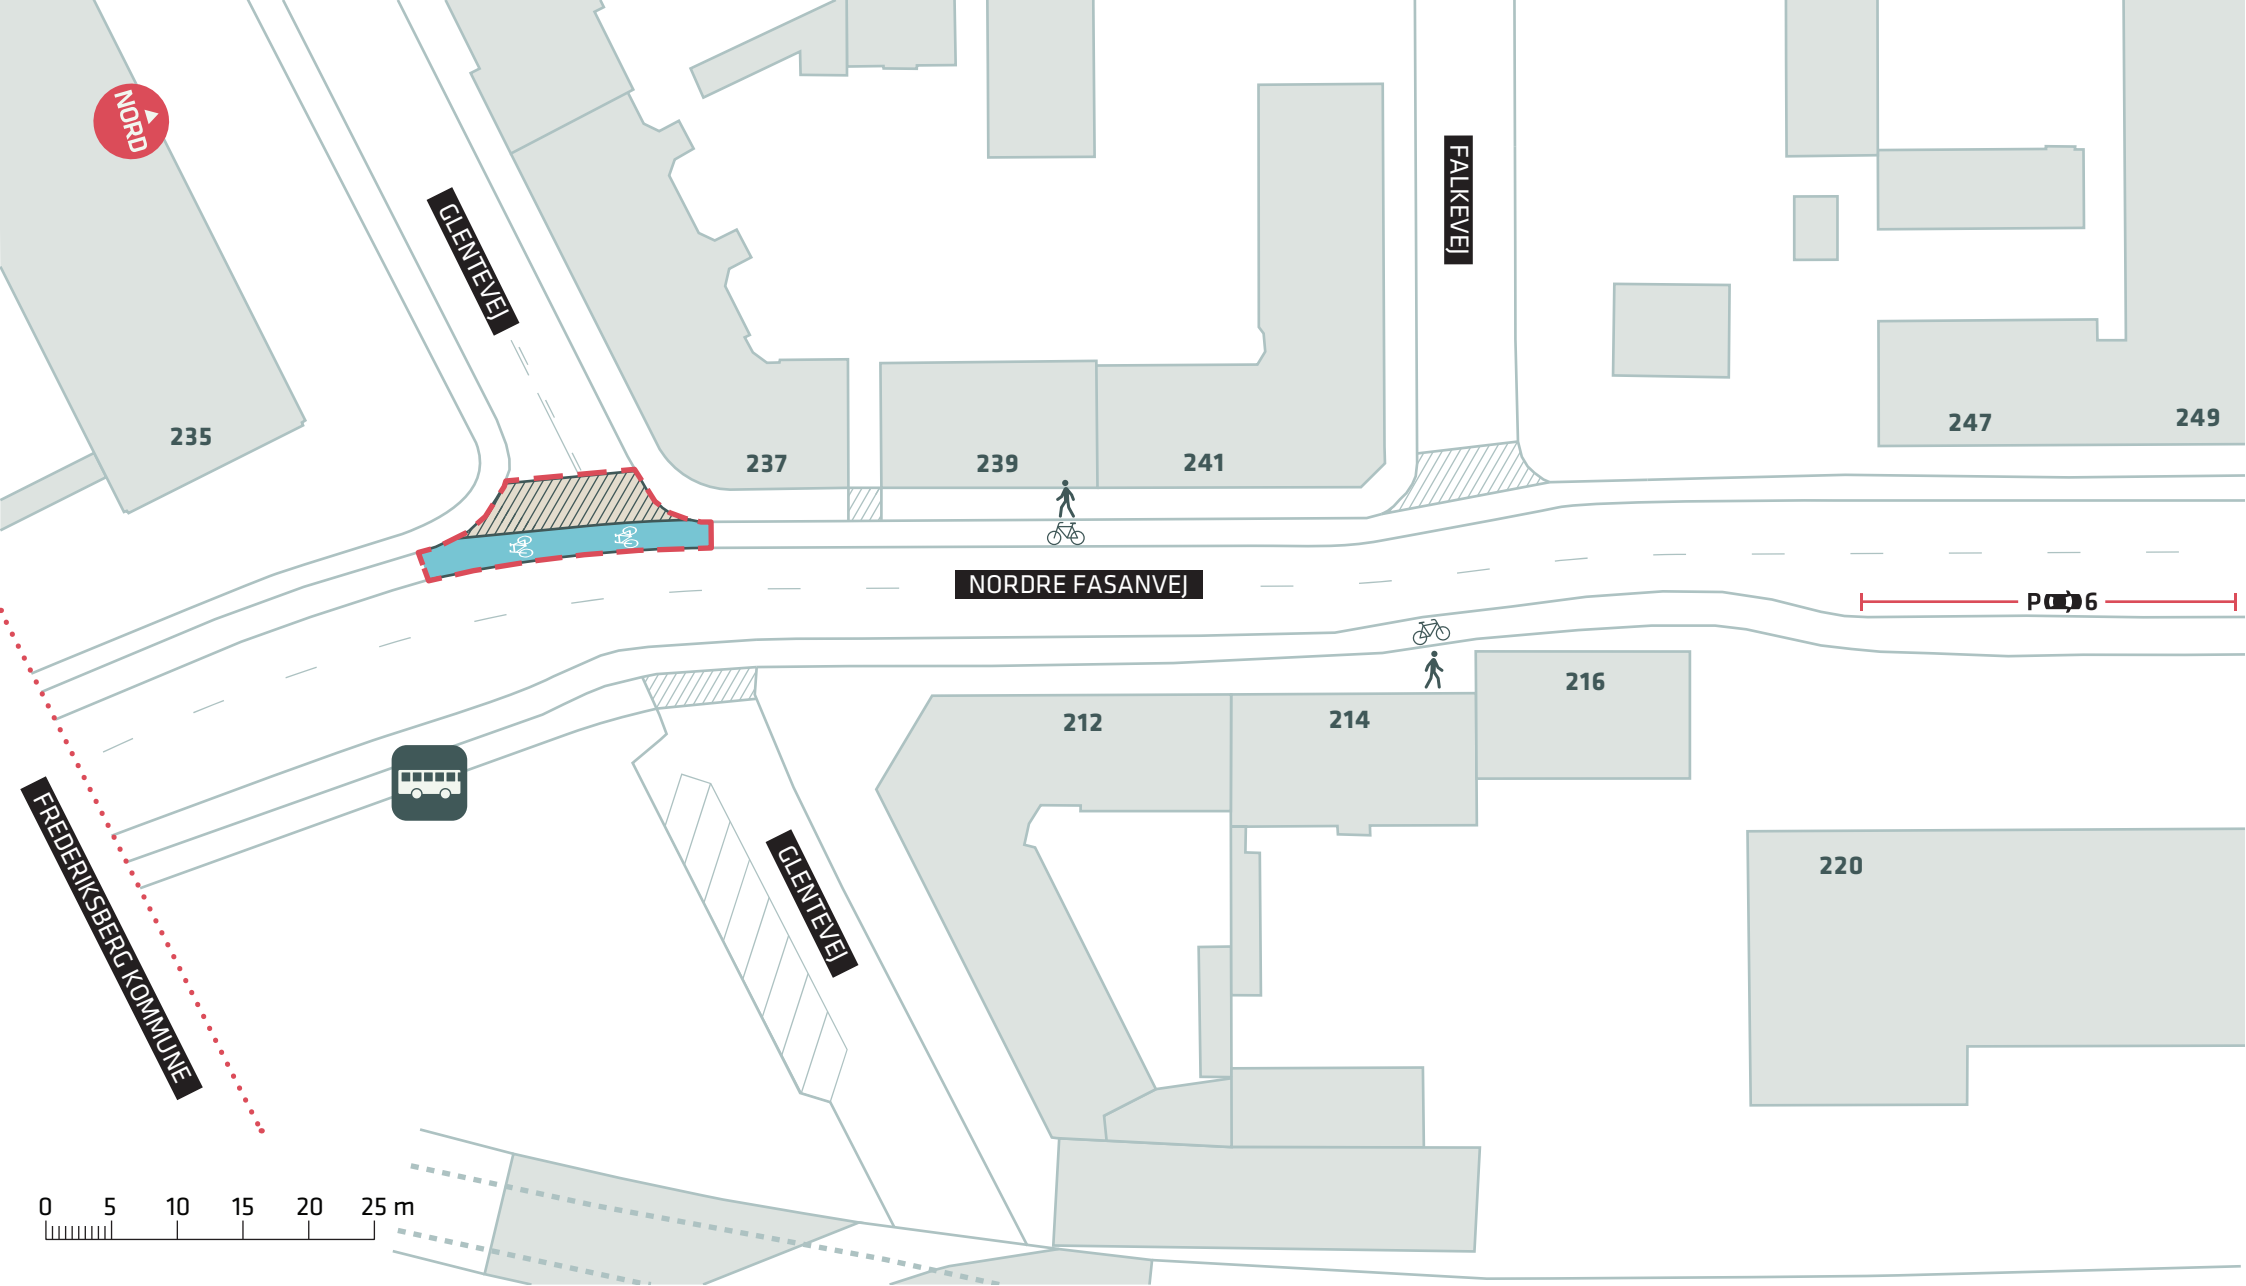

FASANVEJSRUTEN
 Bispebjerg, Lygten
 Dispositionsforslag
Bilag 3Ag

0 5 10 15 20 25 m

NØRREBRO ST.

- - - - Anlægsområde
- - - - Anlægsområde for projekt "Busgade ved Nørrebro St."

FASANVEJSRUTEN
 Bispebjerg, Nordre Fasanvej - Lygten
 Dispositionsforslag
Bilag 3Ah

--- Anlægsområde

FASANVEJSRUTEN
Bispebjerg, Nordre Fasanvej
Dispositionsforslag
Bilag 3Ai

--- Anlægsområde Kommunegrænse

FASANVEJSRUTEN
 Bispebjerg, Nordre Fasanvej
 Dispositionsforslag
Bilag 3Aj

--- Anlægsområde Kommunegrænse

FASANVEJSRUTEN
 Valby, Søndre Fasanvej - Toftegårds Allé
 Dispositionsforslag
 Bilag 3Ba-3Bc

--- Anlægsområde Kommunegrænse

FASANVEJSRUTEN
 Valby, Søndre Fasanvej
 Dispositionsforslag
Bilag 3Ba

--- Anlægsområde