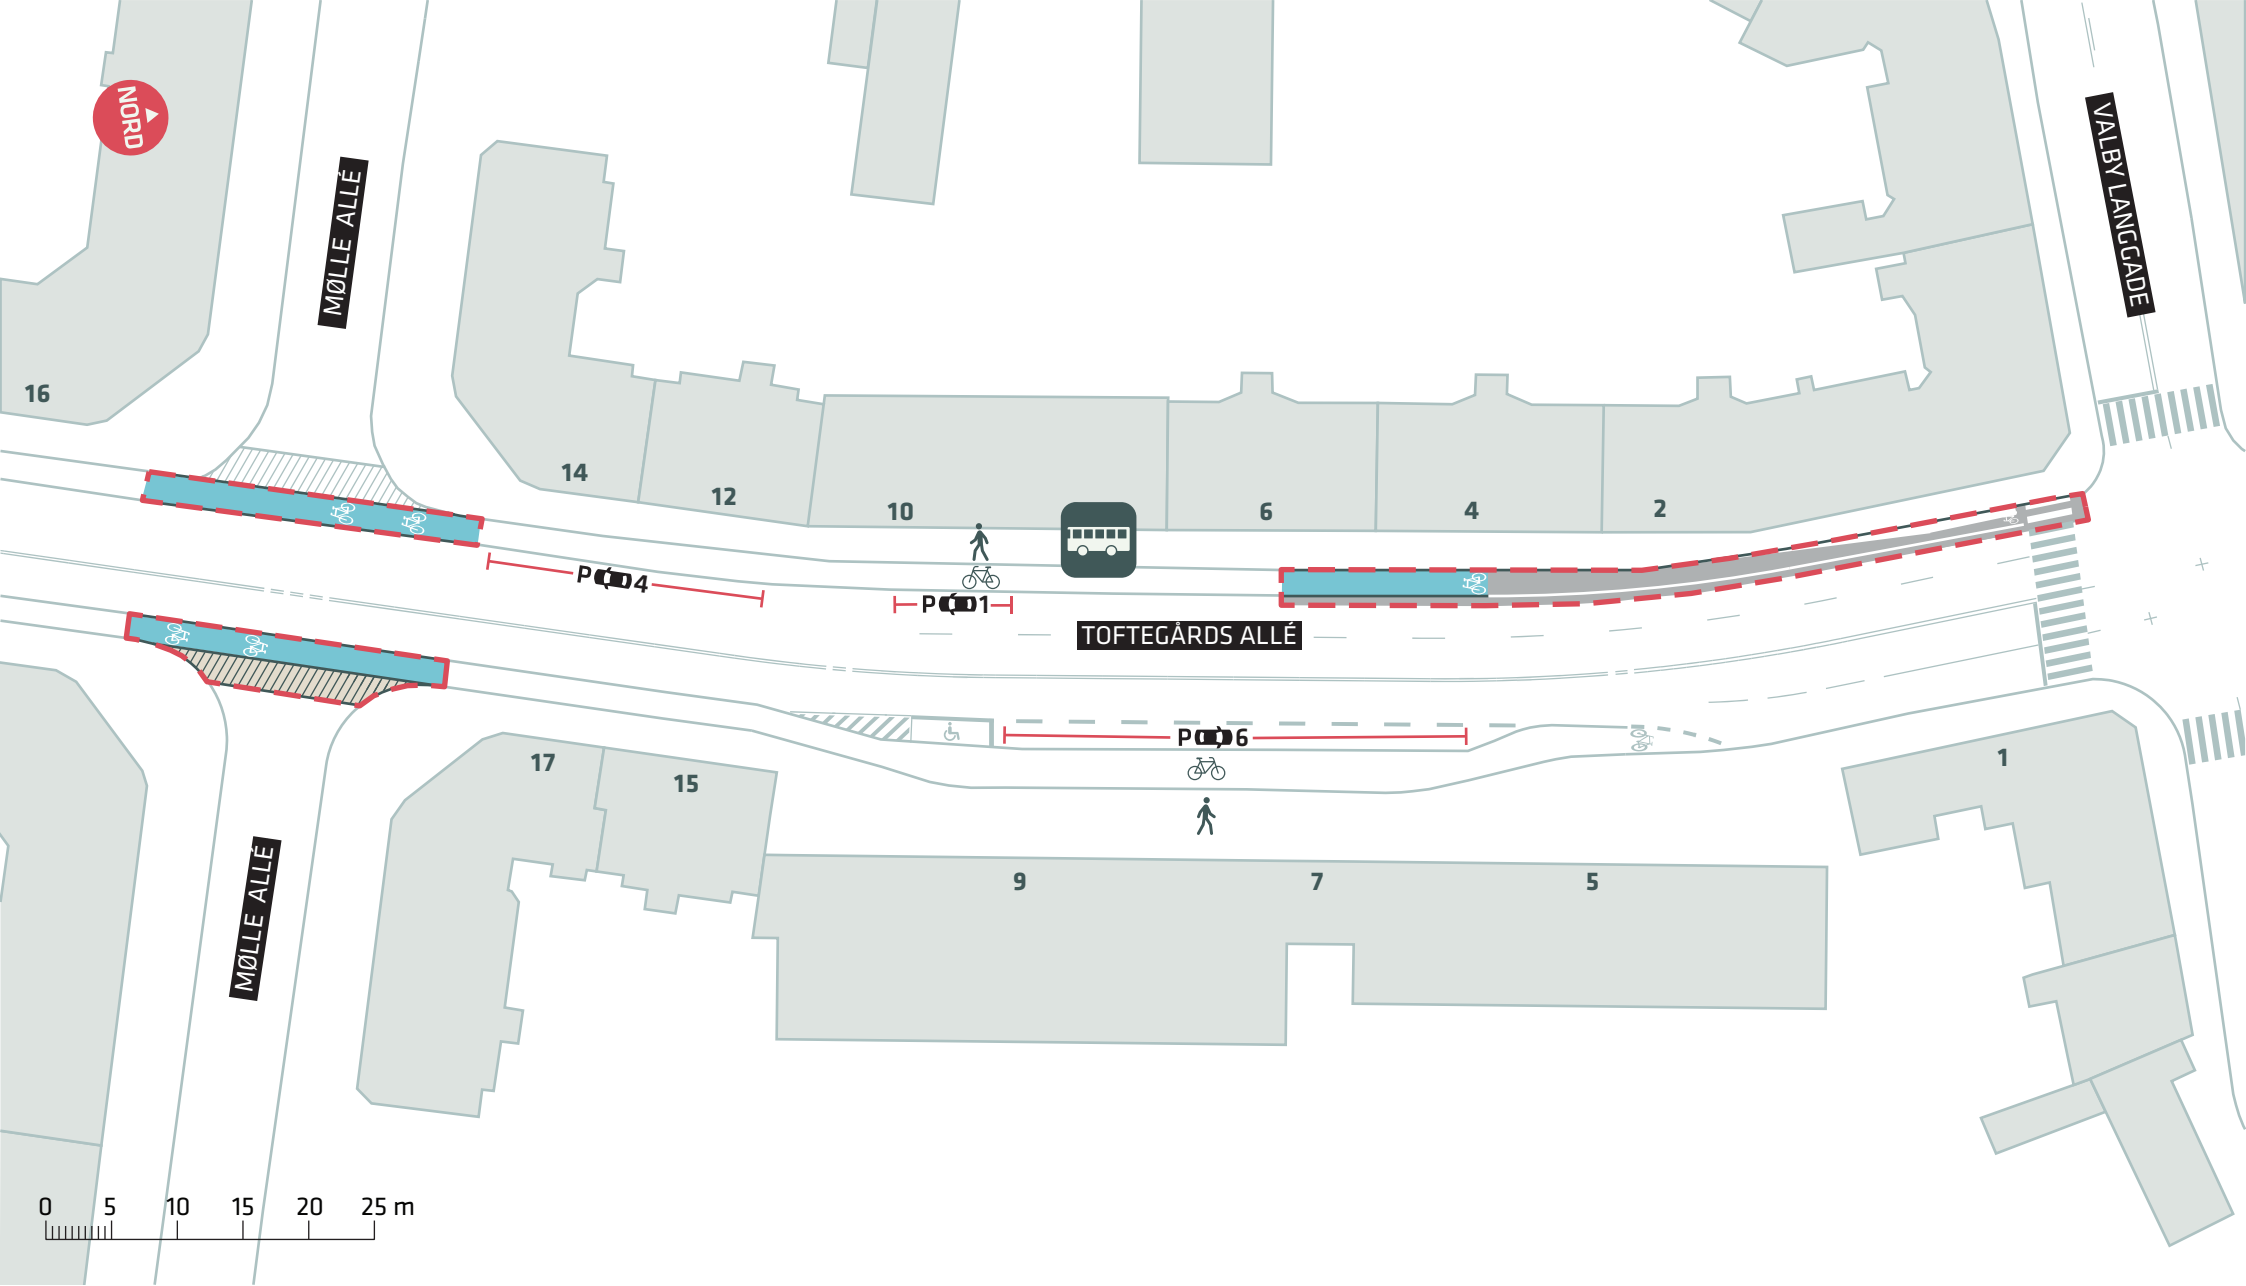

FASANVEJSRUTEN
 Bispebjerg, Lygten
 Dispositionsforslag
Bilag 3Ag

0 5 10 15 20 25 m

NØRREBRO ST.

- - - - Anlægsområde
- - - - Anlægsområde for projekt "Busgade ved Nørrebro St."

FASANVEJSRUTEN
 Bispebjerg, Nordre Fasanvej - Lygten
 Dispositionsforslag
Bilag 3Ah

--- Anlægsområde

FASANVEJSRUTEN
Bispebjerg, Nordre Fasanvej
Dispositionsforslag
Bilag 3Ai

--- Anlægsområde Kommunegrænse

FASANVEJSRUTEN
 Bispebjerg, Nordre Fasanvej
 Dispositionsforslag
Bilag 3Aj

--- Anlægsområde Kommunegrænse

FASANVEJSRUTEN
 Valby, Søndre Fasanvej - Toftegårds Allé
 Dispositionsforslag
 Bilag 3Ba-3Bc

--- Anlægsområde Kommunegrænse

FASANVEJSRUTEN
 Valby, Søndre Fasanvej
 Dispositionsforslag
Bilag 3Ba

--- Anlægsområde

FASANVEJSRUTEN
 Valby, Toftegårds Allé
 Dispositionsforslag
Bilag 3Bb

--- Anlægsområde

FASANVEJSRUTEN
 Valby, Toftegårds Allé
 Dispositionsforslag
 Bilag 3Bc