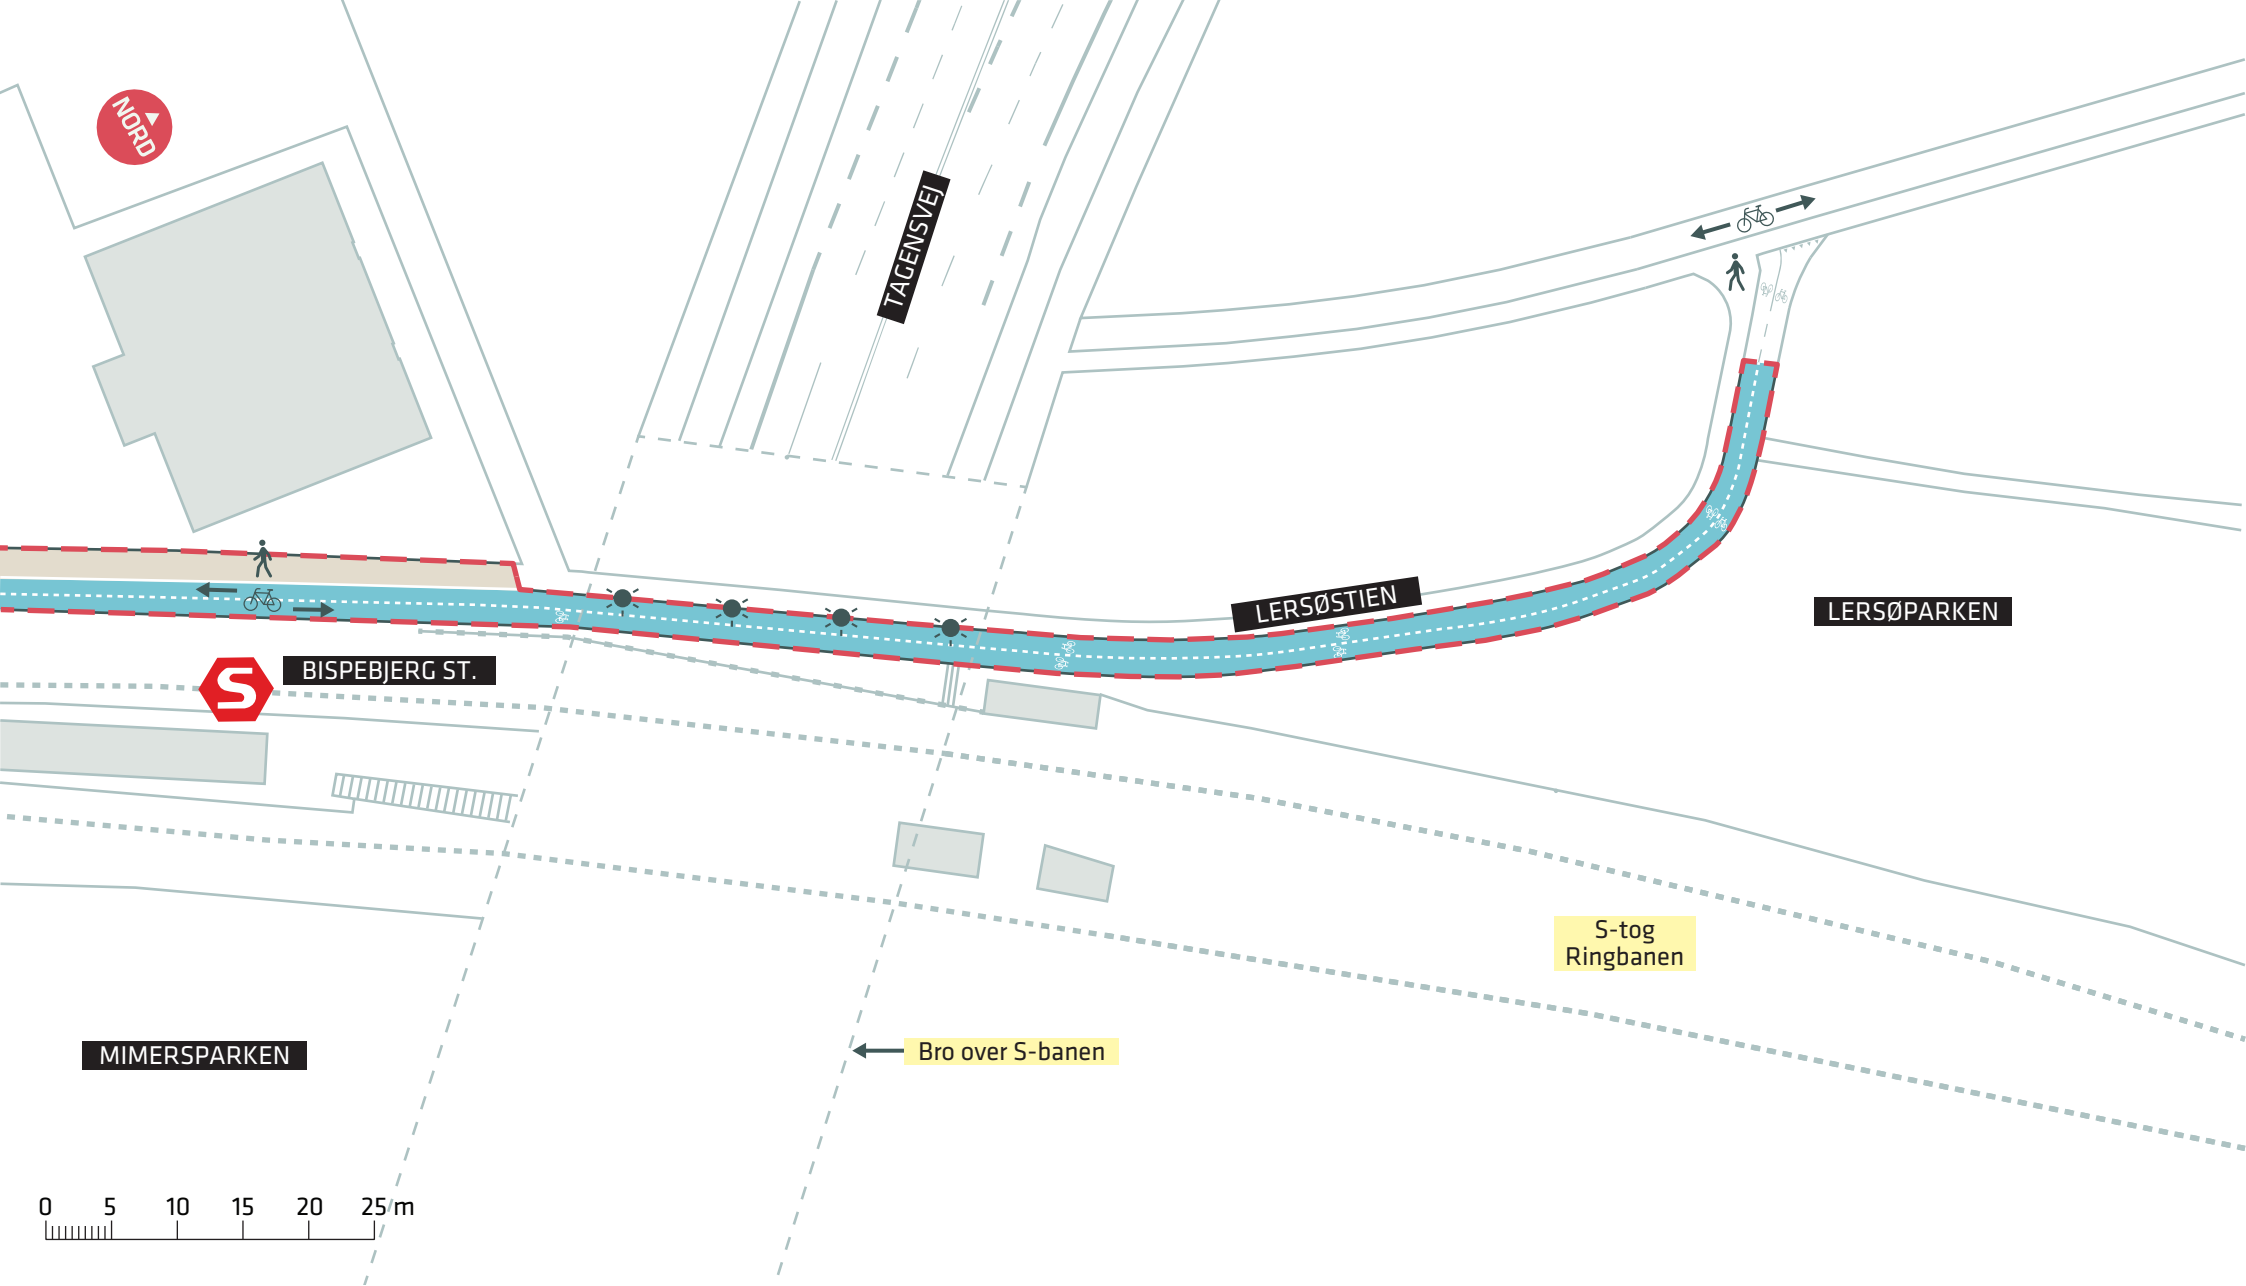

Udvidelse af
overkørsel

RØRSØSTIEN

LYNGBYVEJ

BUS

0 5 10 15 20 25 m

--- Anlægsområde

FASANVEJSRUTEN

Bispebjerg, Rørsøstien

FASANVEJSRUTEN
Bispebjerg - Lersøstien
Dispositionsforslag
Bilag 3Ab

-  Anlægsområde
-  Eksisterende belysning der fornyes

FASANVEJSRUTEN
Bispebjerg, Lersøparken
Dispositionsforslag
Bilag 3Ac

FYRBØDERVEJ

S-tog
Ringbanen

MIMERSPARKEN

--- Anlægsområde

FASANVEJSRUTEN
Bispebjerg, Fyrbødervej
Dispositionsforslag
Bilag 3Ad

LYGTEN

FYRBØDERVEJ

FYRBØDERVEJ

S-tog
Ringbanen

--- Anlægsområde

FASANVEJSRUTEN
Bispebjerg, Nordre Fasanvej
Dispositionsforslag
Bilag 3Ai

--- Anlægsområde Kommunegrænse

FASANVEJSRUTEN
 Bispebjerg, Nordre Fasanvej
 Dispositionsforslag
Bilag 3Aj

--- Anlægsområde Kommunegrænse