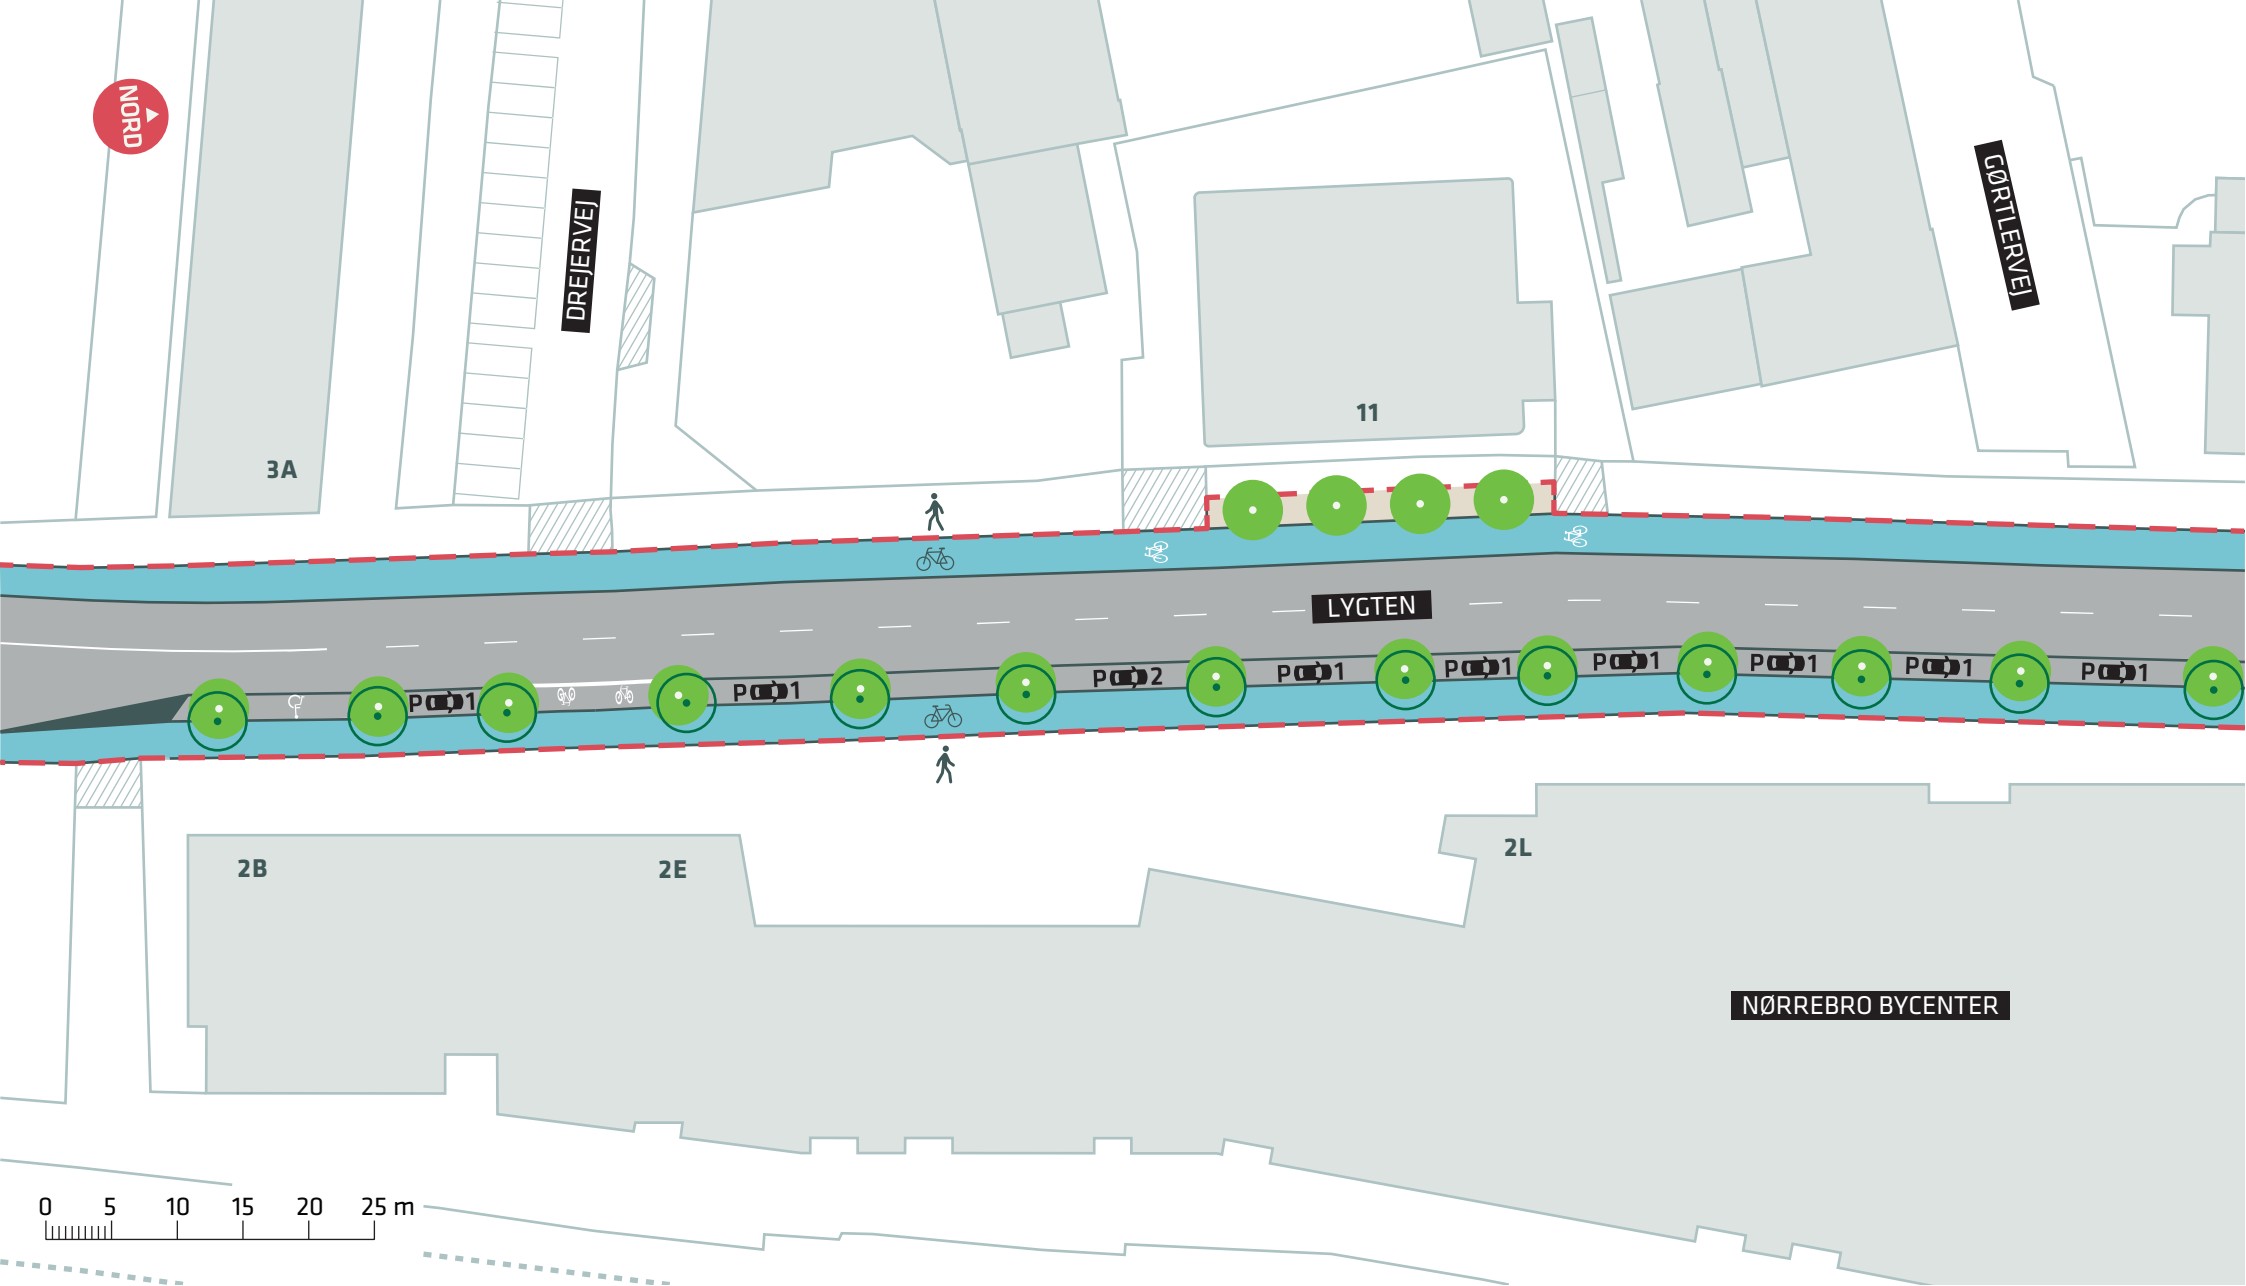

S-tog
Ringbanen

MIMERSPARKEN

--- Anlægsområde

FASANVEJSRUTEN
Bispebjerg, Fyrbødervej
Dispositionsforslag
Bilag 3Ad

LYGTEN

FYRBØDERVEJ

FYRBØDERVEJ

S-tog
Ringbanen

P001

P001

P001

2M

NØRREBRO BYCENTER

-  Anlægsområde
-  Nyt træ (6 stk.)
-  Træ der fældes (10 stk.)

FASANVEJSRUTEN
Bispebjerg, Lygten
Dispositionsforslag
Bilag 3Af

- - - Anlægsområde
- Nyt træ (17 stk.)
- Træ der fældes (13 stk.)

FASANVEJSRUTEN
 Bispebjerg, Lygten
 Dispositionsforslag
Bilag 3Ag

0 5 10 15 20 25 m

NØRREBRO ST.

- - - - Anlægsområde
- - - - Anlægsområde for projekt "Busgade ved Nørrebro St."

FASANVEJSRUTEN
 Bispebjerg, Nordre Fasanvej - Lygten
 Dispositionsforslag
Bilag 3Ah

--- Anlægsområde

FASANVEJSRUTEN
Bispebjerg, Nordre Fasanvej
Dispositionsforslag
Bilag 3Ai

--- Anlægsområde Kommunegrænse

FASANVEJSRUTEN
 Bispebjerg, Nordre Fasanvej
 Dispositionsforslag
Bilag 3Aj

--- Anlægsområde Kommunegrænse