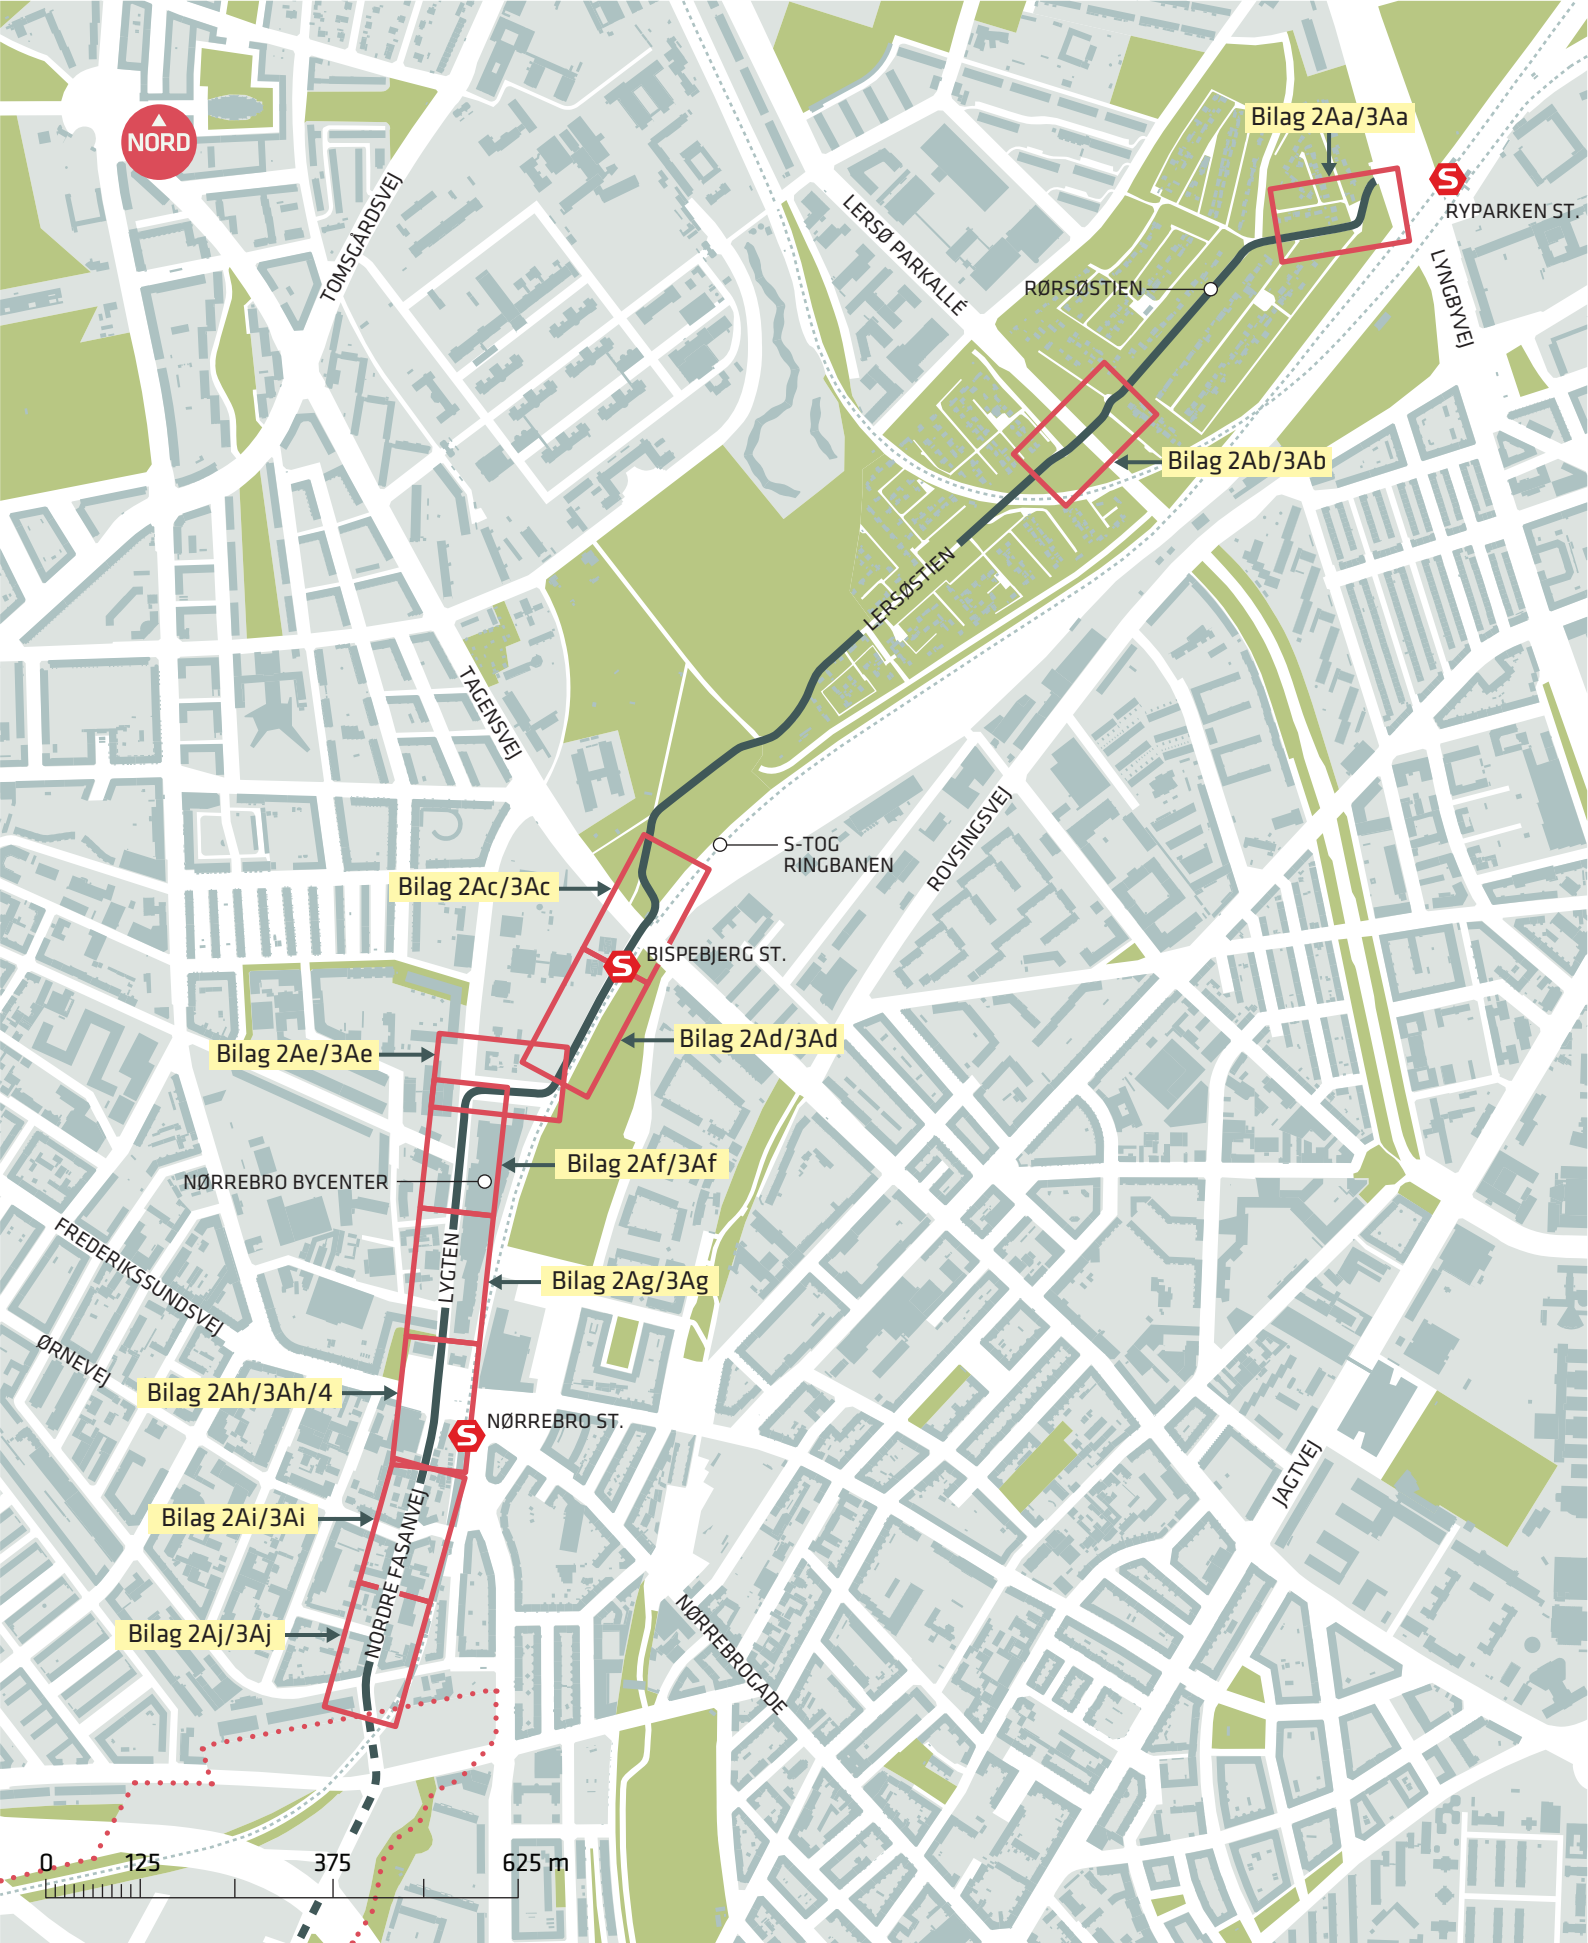

- ..... Kommunegrænse
- Ruteforløb
- - - - Ruteforløb i Frederiksberg Kommune
- Etableret Supercykelsti

**FASANVEJSRUTEN**  
*Bispebjerg og Valby*  
 Oversigtskort  
**Bilag 1**

- Kommunegrænse
- Ruteforløb
- Ruteforløb i Frederiksberg Kommune

**FASANVEJSRUTEN**  
*Bispebjerg*  
 Oversigtskort  
**Bilag 1A**

- ..... Kommunegrænse
- Ruteforløb
- Ruteforløb i Frederiksberg Kommune

**FASANVEJSRUTEN**  
 Valby  
 Oversigtskort  
**Bilag 1B**