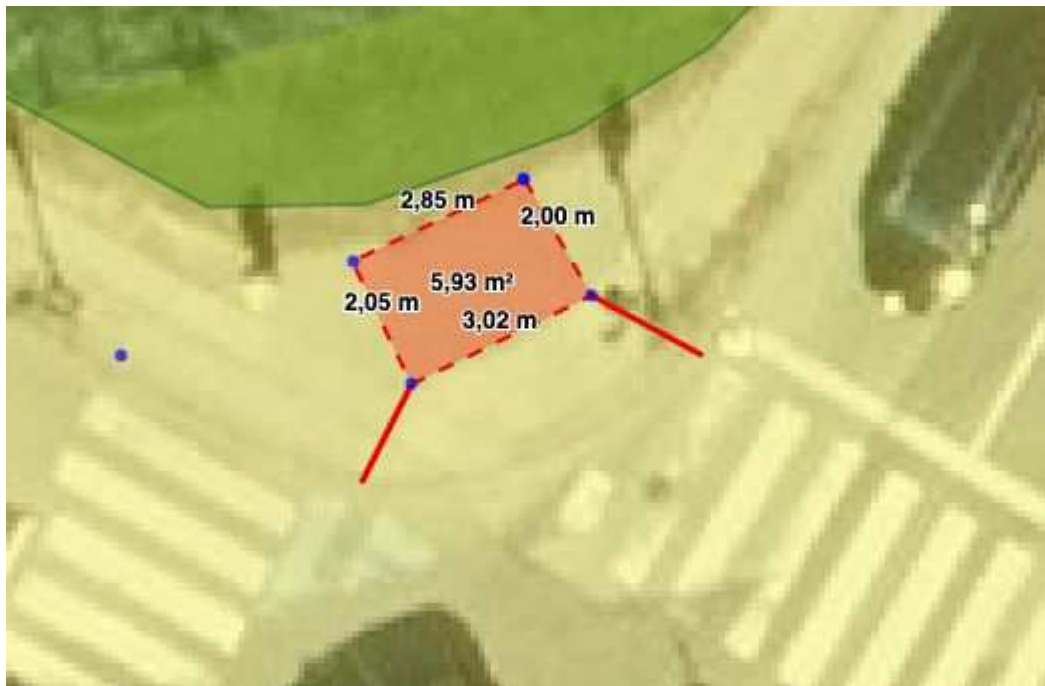

Novembervej

Kapacitet: 8