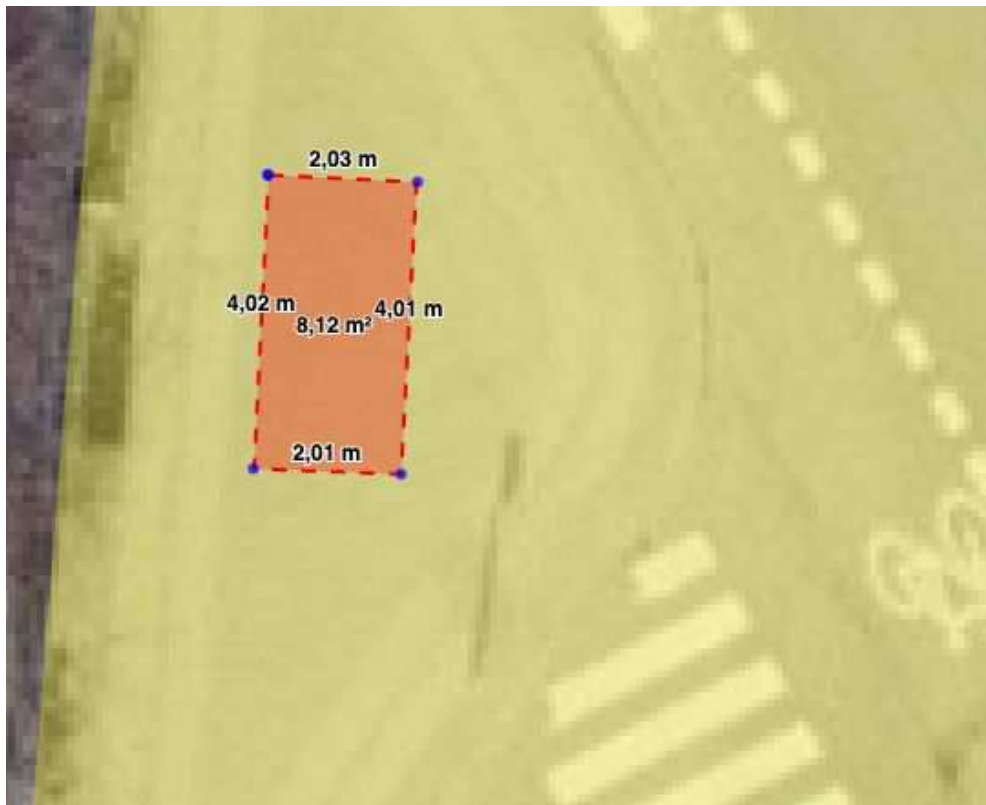

Backersvej / Italiensvej

Kapacitet: 16