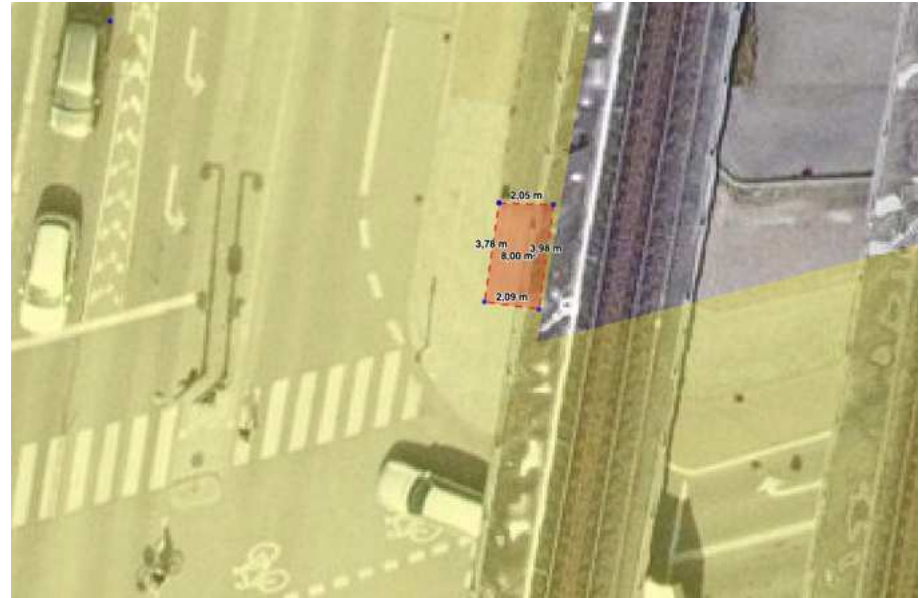

Kapacitet: 20

Røde mellemvej

Kapacitet: 20

Ørestads Boulevard

Kapacitet: 12

Sundby Metro

Kapacitet: 20

Slusevej