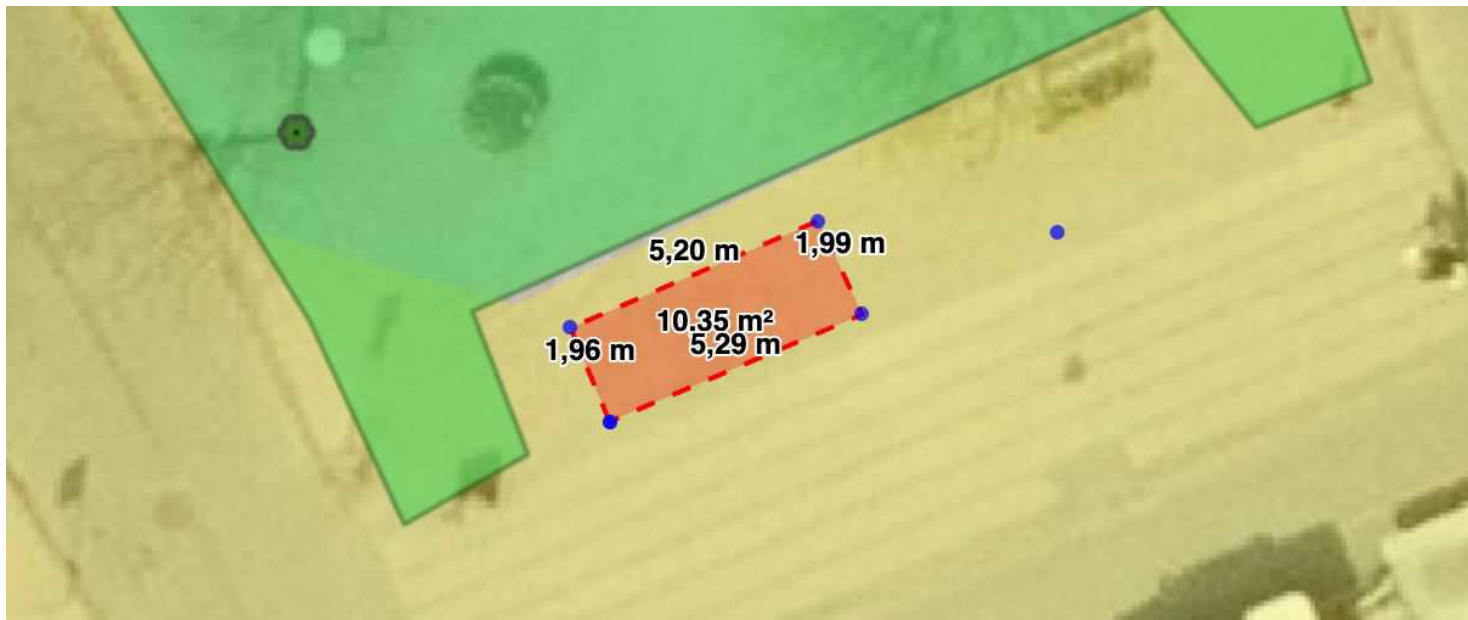

Rødegård

Kapacitet: 20