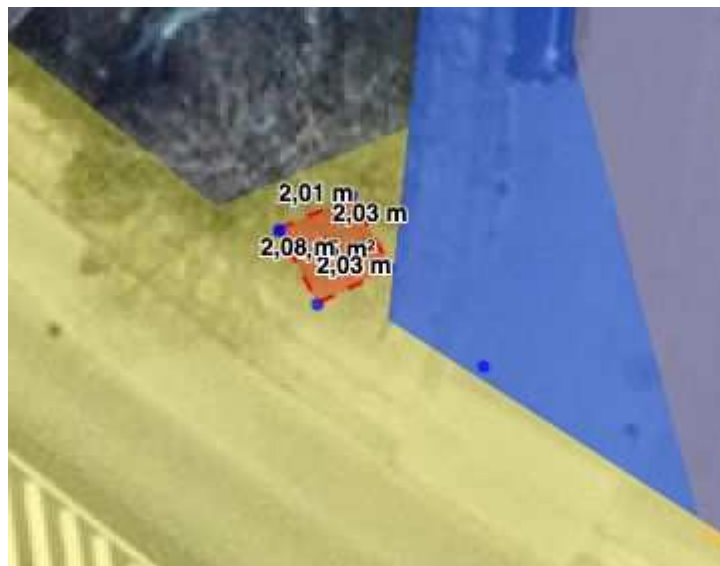

Bispebjerg Bakke

Kapacitet:8

Emdrup Station

Kapacitet: 16

Rymarksvej

Kapacitet: 20

Egebæksvej

Kapacitet: 4