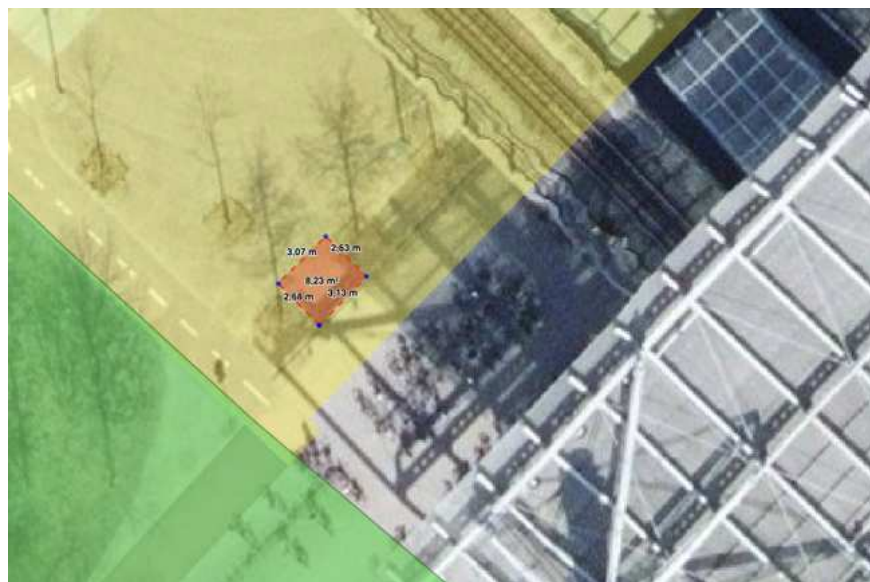

Flintholm station

Hub A
Kapacitet: 12

Kapacitet: 20

&

Hub B
Kapacitet: 8

Notat: Opdeling af parkeringsområder foreslås i dette særltilfælde på baggrund af den tilgængelige plads og med formål at minimere antallet af løbehjul i parkeringsområde.