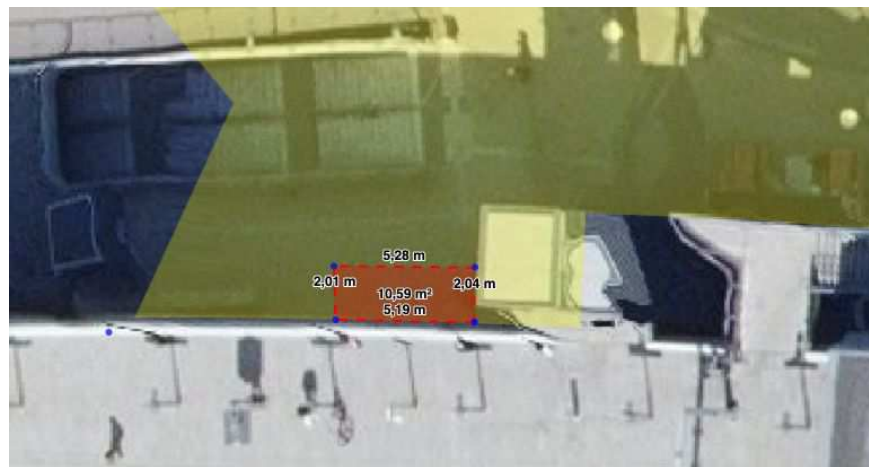

Scandiagade

Kapacitet: 20

Stubbemøllevej

Kapacitet: 20

Hammelstrup vej

Kapacitet: 20

Ny ellebjerg station

Kapacitet: 20