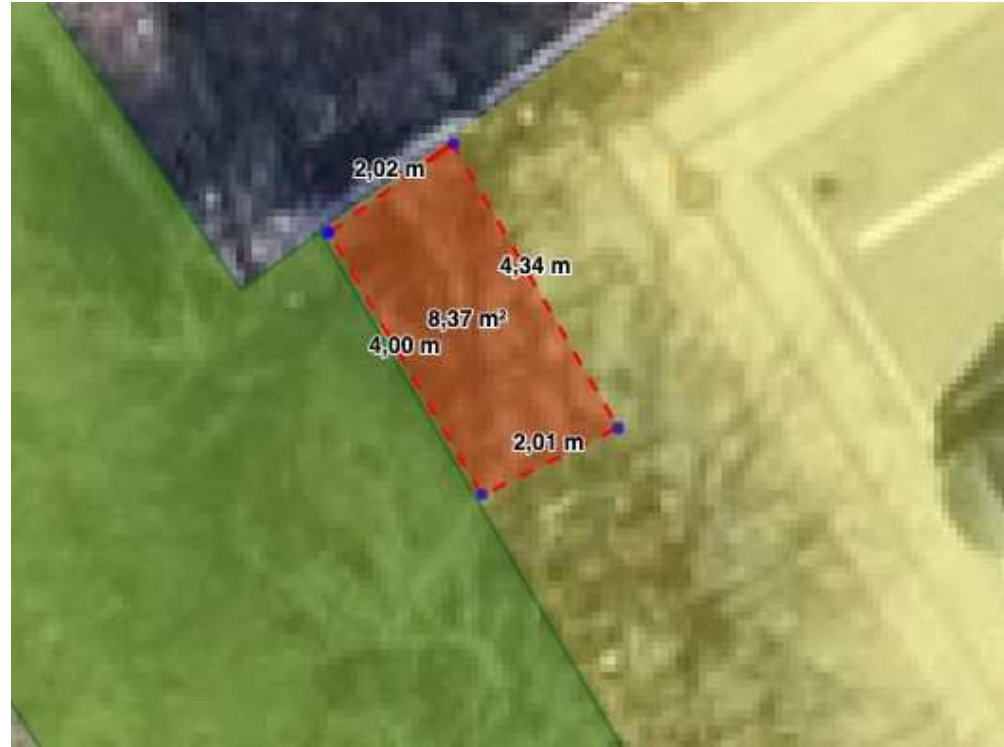

Novembervej

Kapacitet: 8

Marbjergvej

Kapacitet: 8

Husum Station

Kapacitet: 16

HUB 230 - DELETED

Glumsøvej