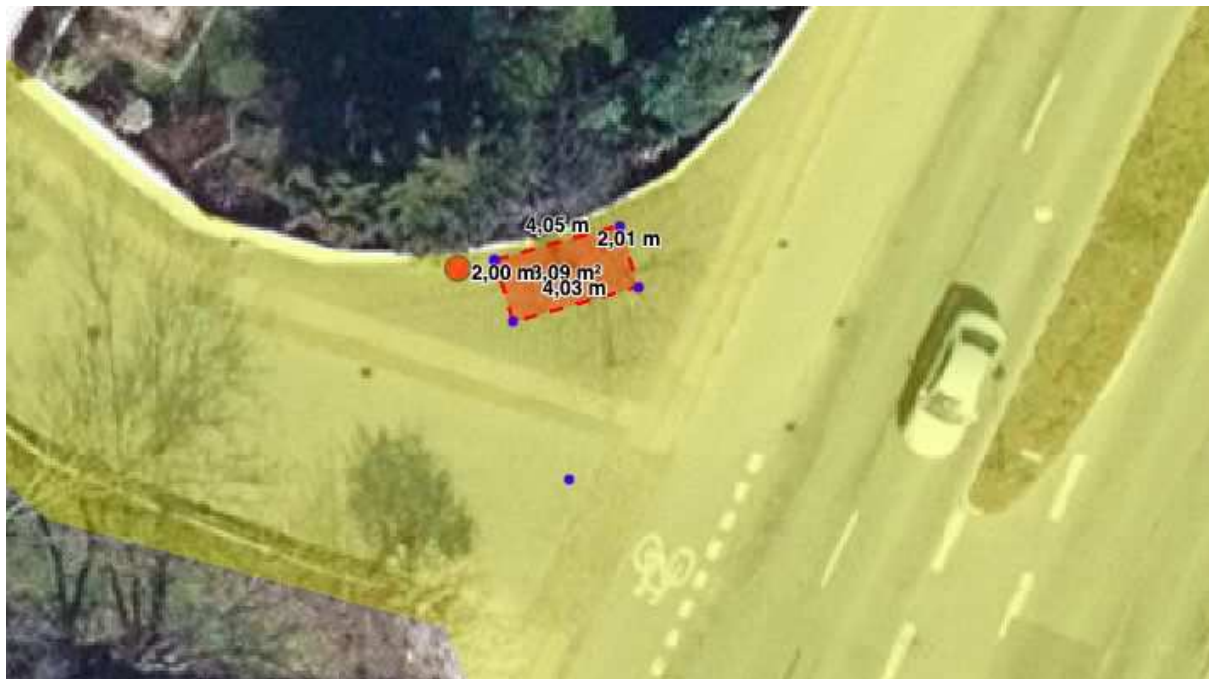

Lundedalsvej

Kapacitet: 16