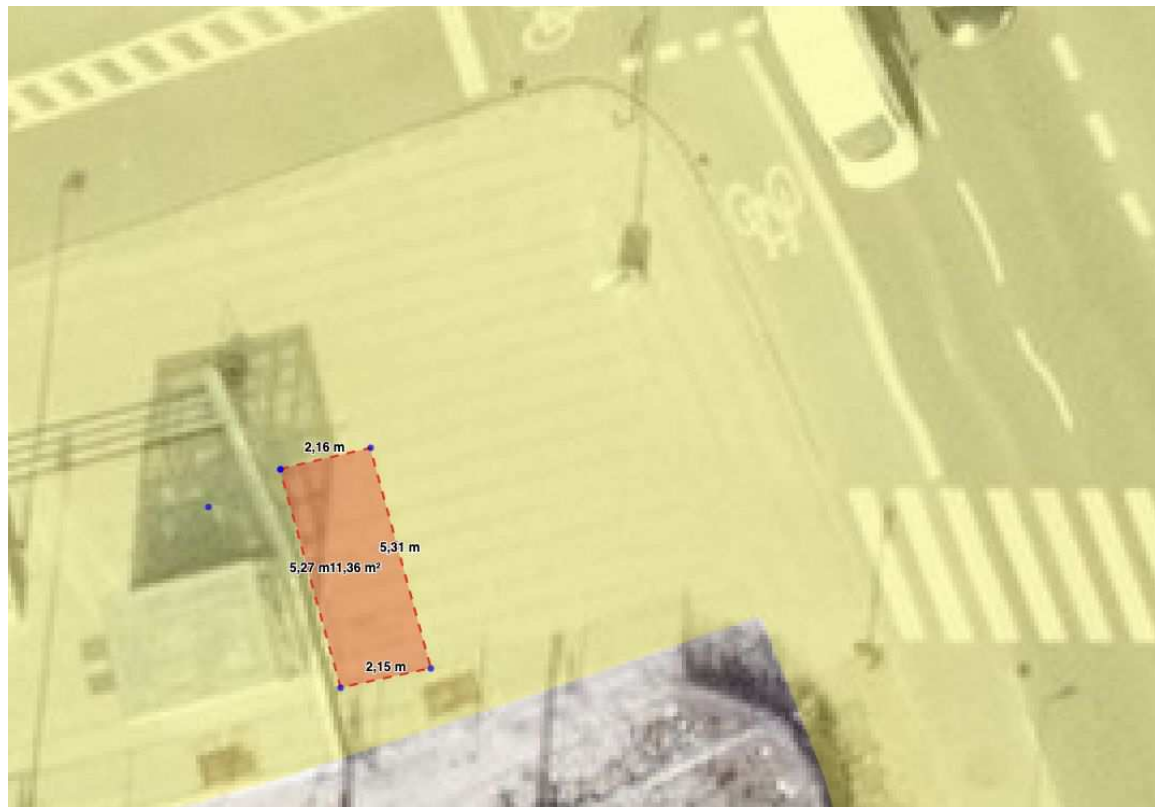

*kræver trailer bliver fjernet

Strandvænget

Kapacitet:8

Svanemølleværket

Kapacitet: 12

Nordhavn st.

Kapacitet:20

Århusgade