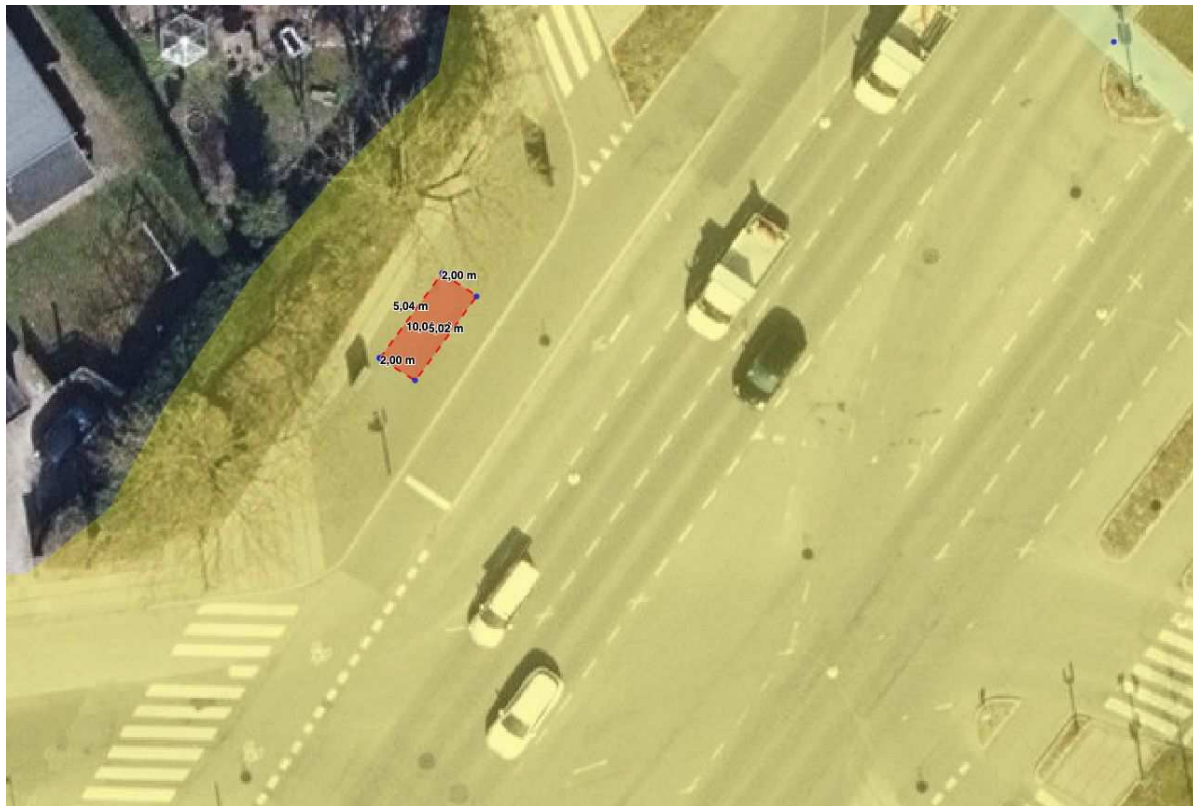

Grøndals Parkvej/ Randbølvej

Kapacitet:20