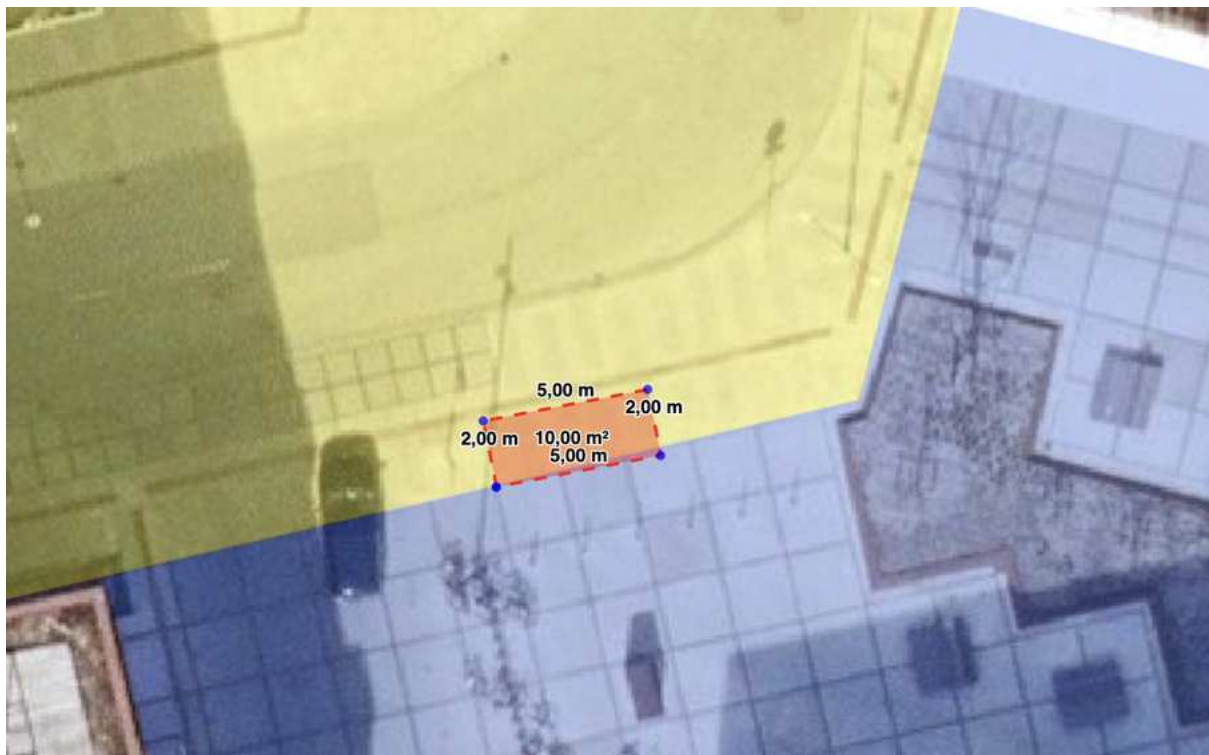

Århusgade

Kapacitet: 20