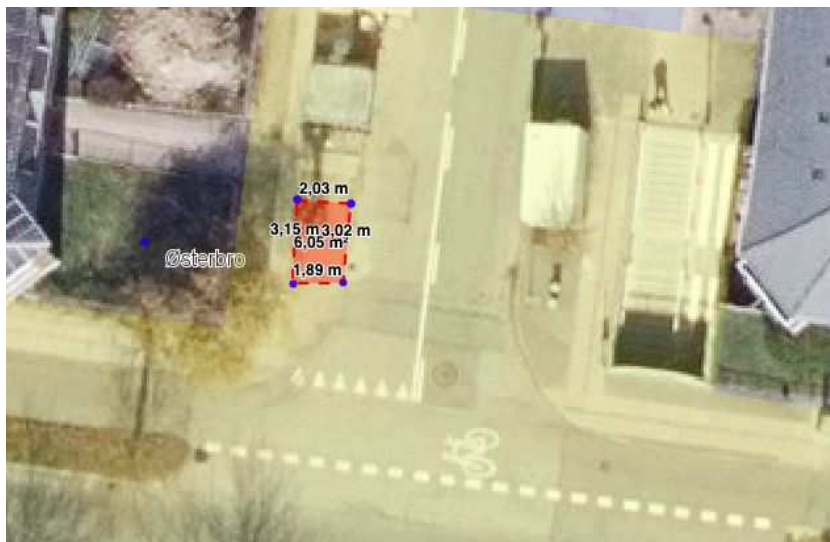

Rebekkavej

Kapacitet: 12

*kræver trailer bliver fjernet