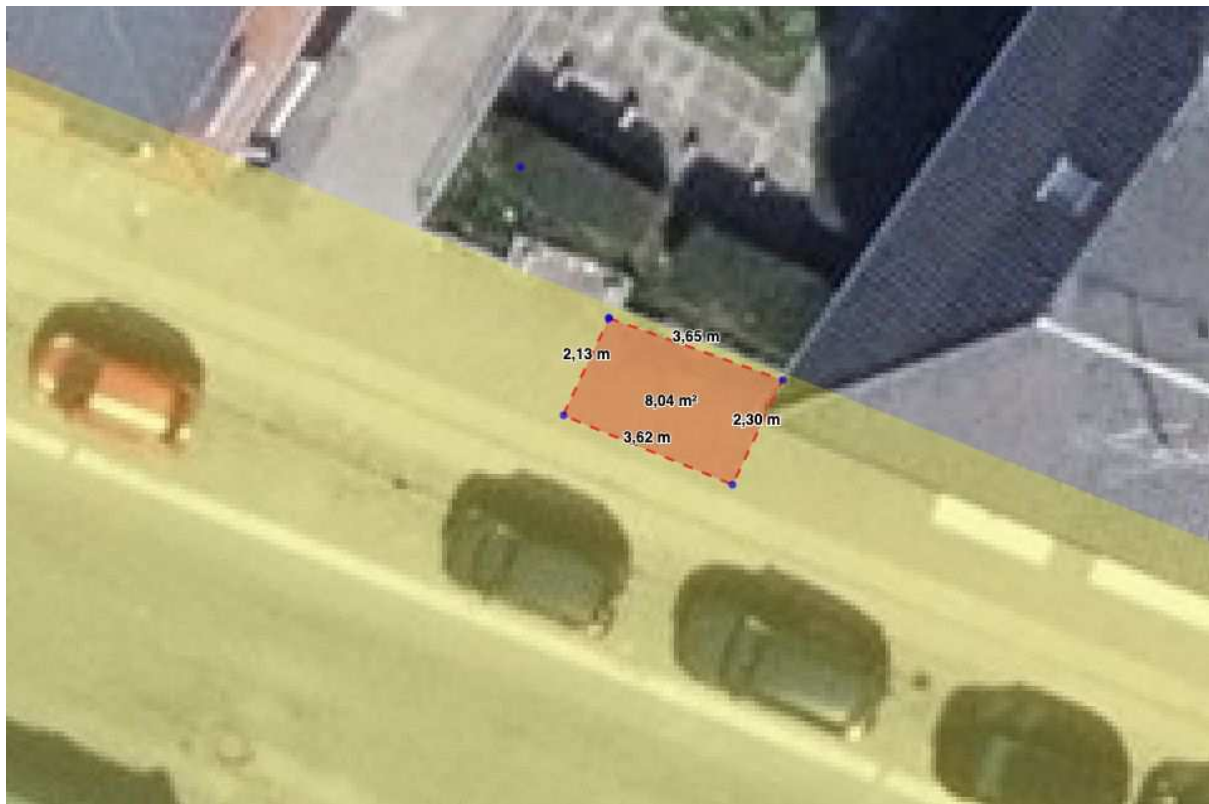

Valby Langgade 209

Kapacitet: 12