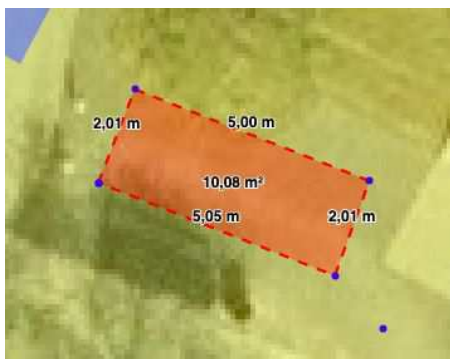

Scandiagade

Kapacitet: 20