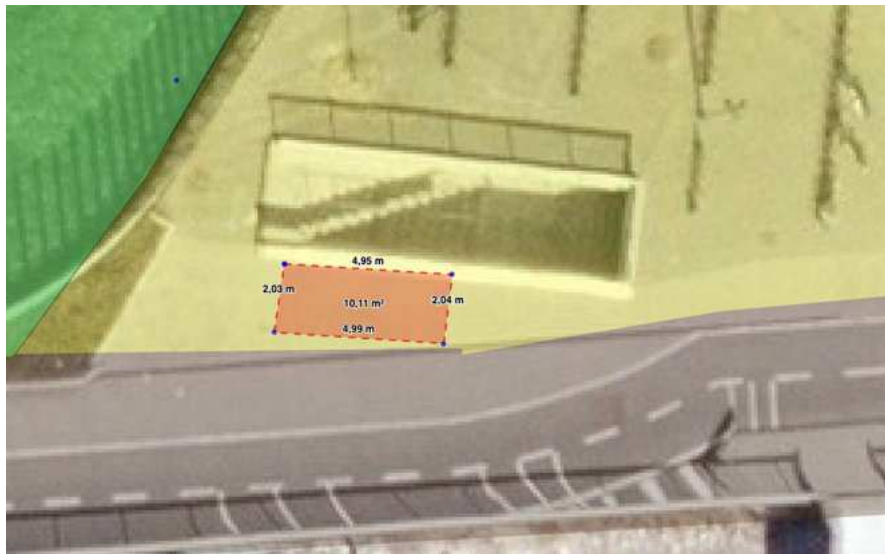

Carlsberg station

Kapacitet: 20