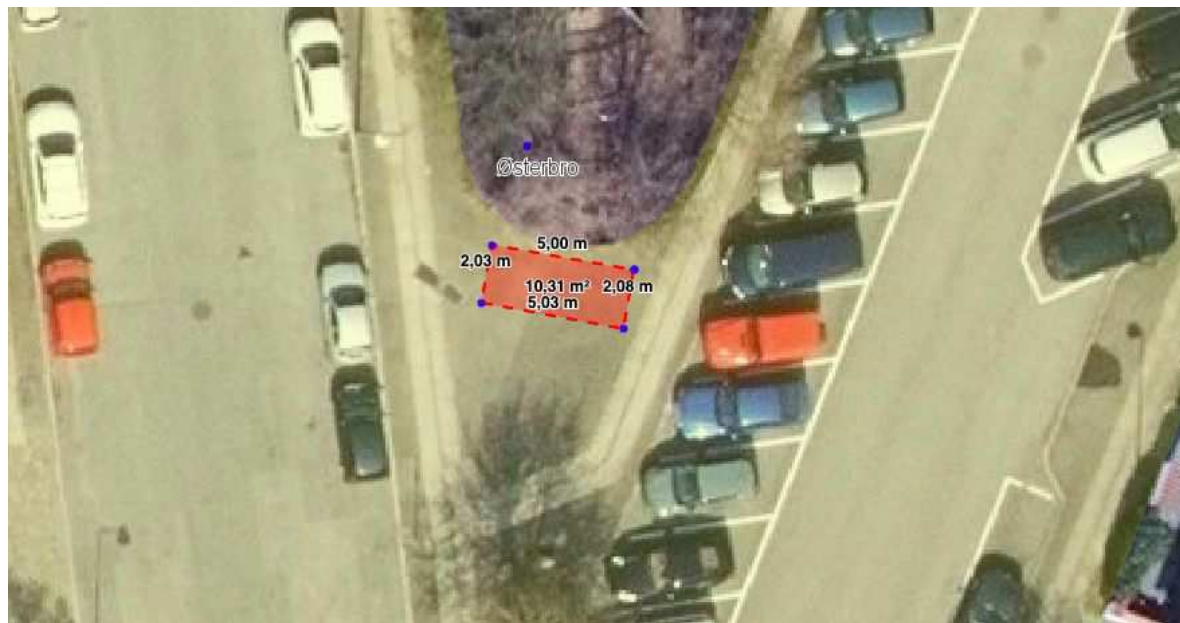

Tingskiftevej/Svanemøllevej

Kapacitet: 20