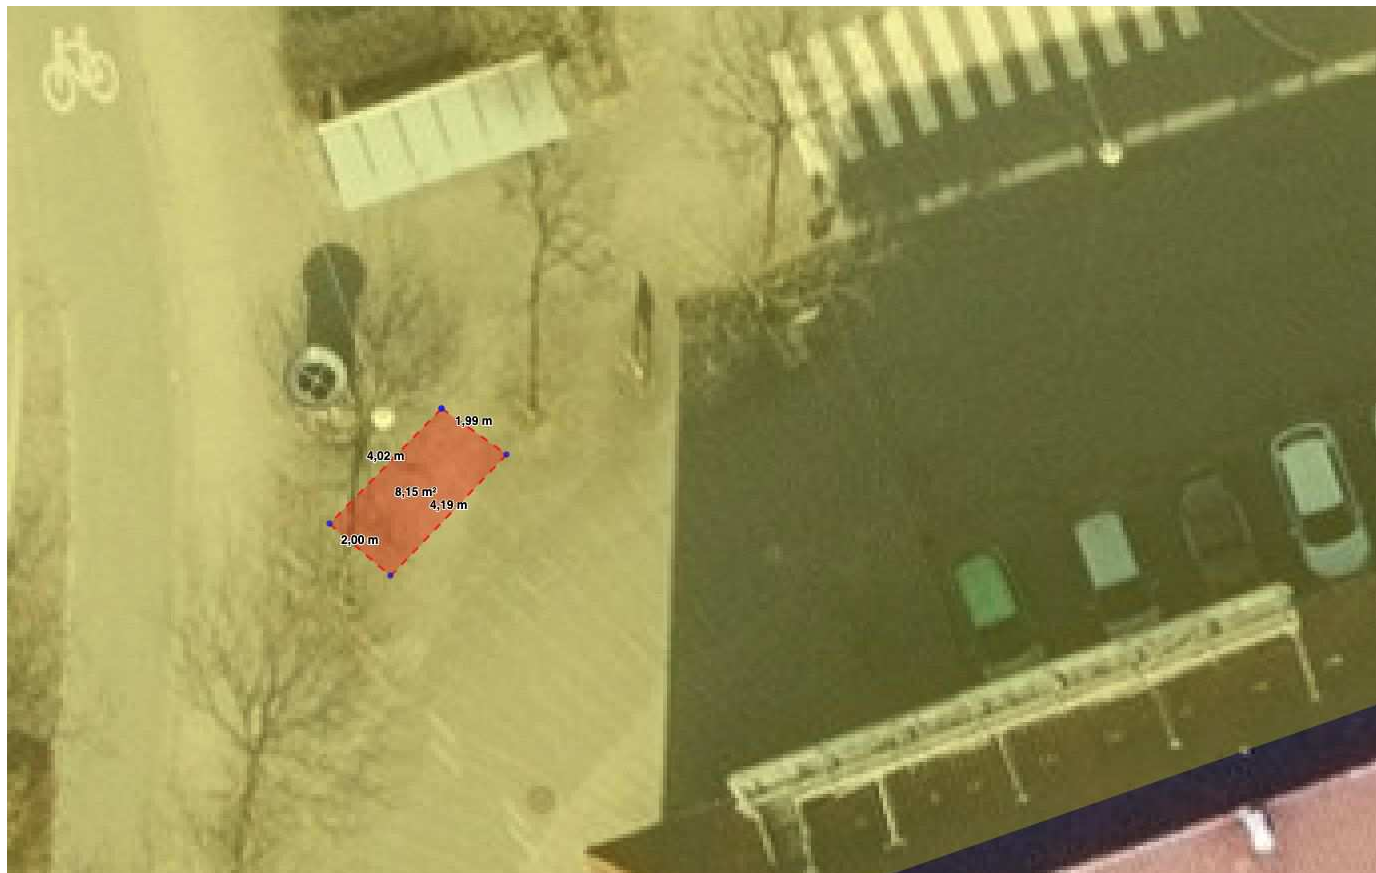

Hans knudsens plads

Kapacitet: 16