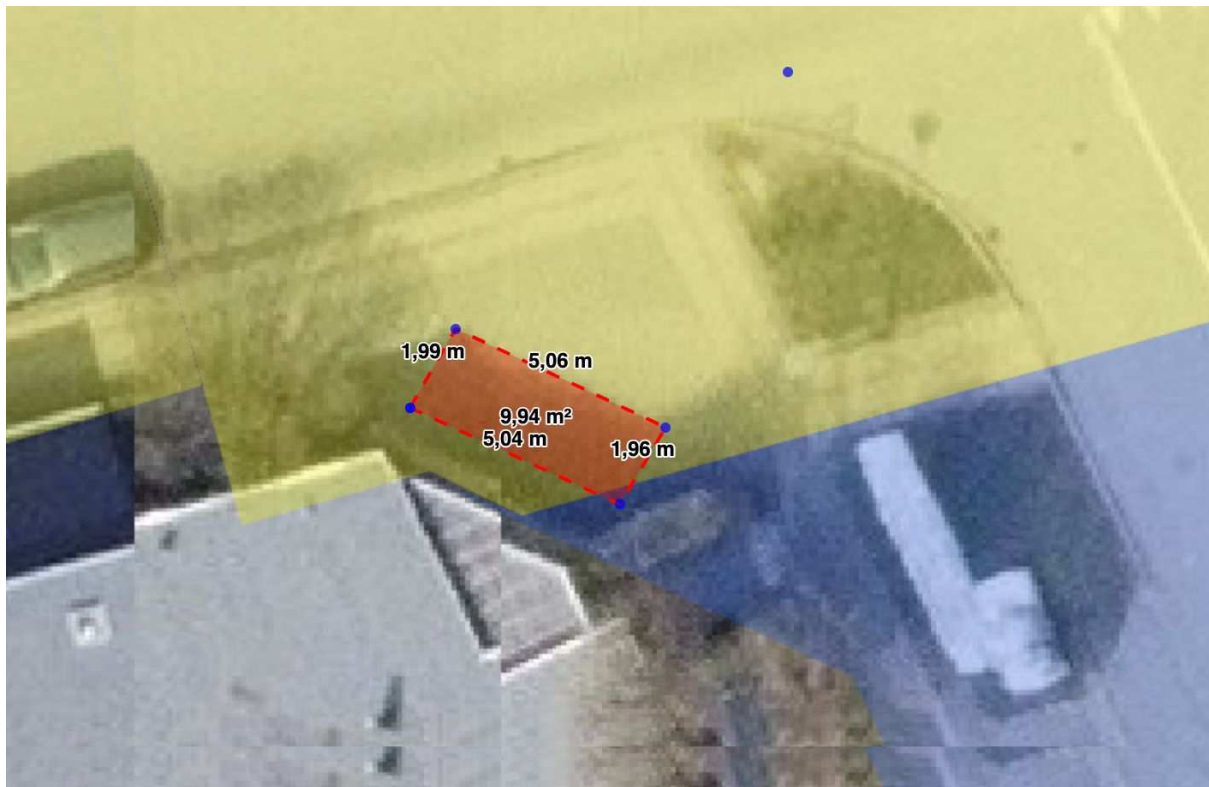

Kapacitet: 20

Hedegaardsvej

Kapacitet:20

Amager Strand Metro

Kapacitet: 12

Strandlodsvej

Kapacitet: 12

Wibrandsvej / Backersvej