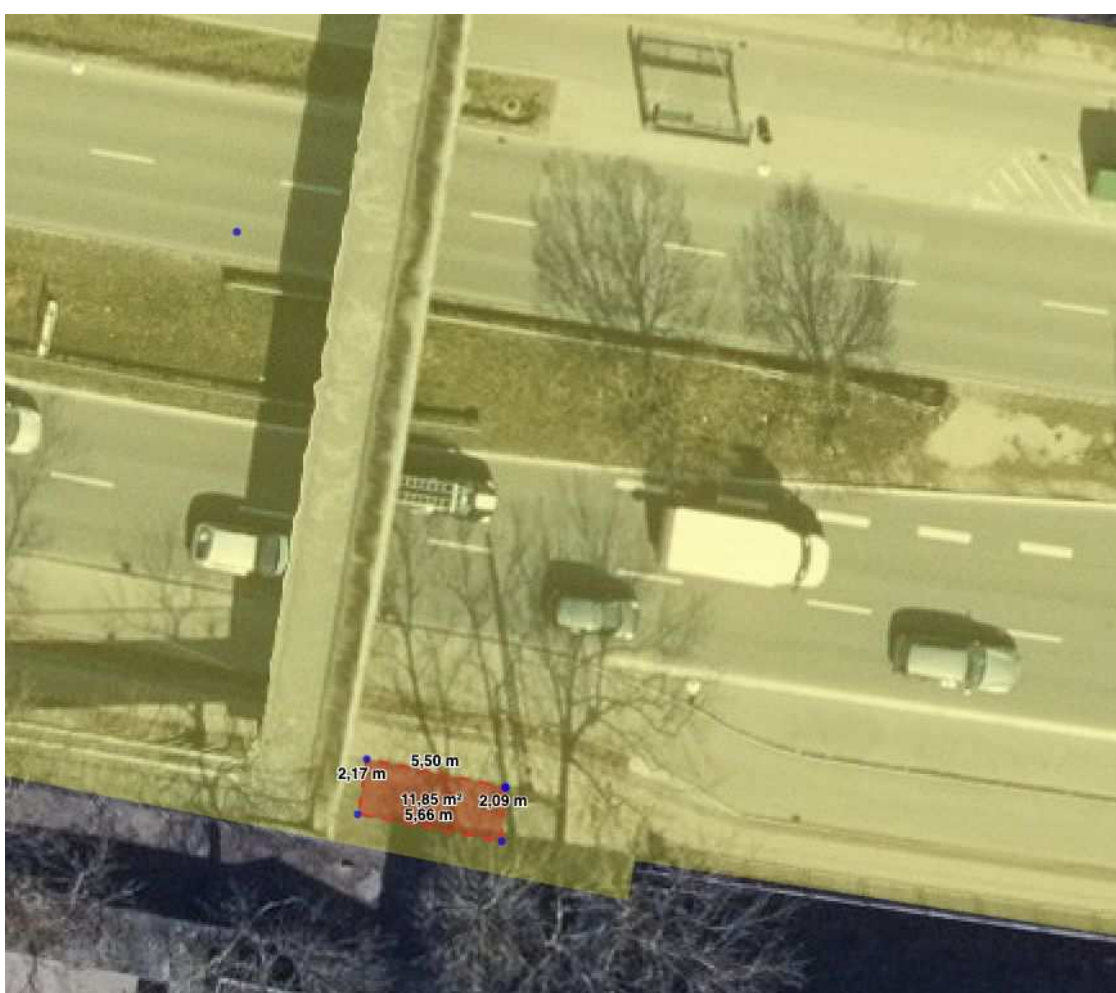

Åhaven

Kapacitet: 8

Stakhaven

Kapacitet: 20

Gammel Køge Landevej 198

Kapacitet: 20

Folehaven

Kapacitet: 20