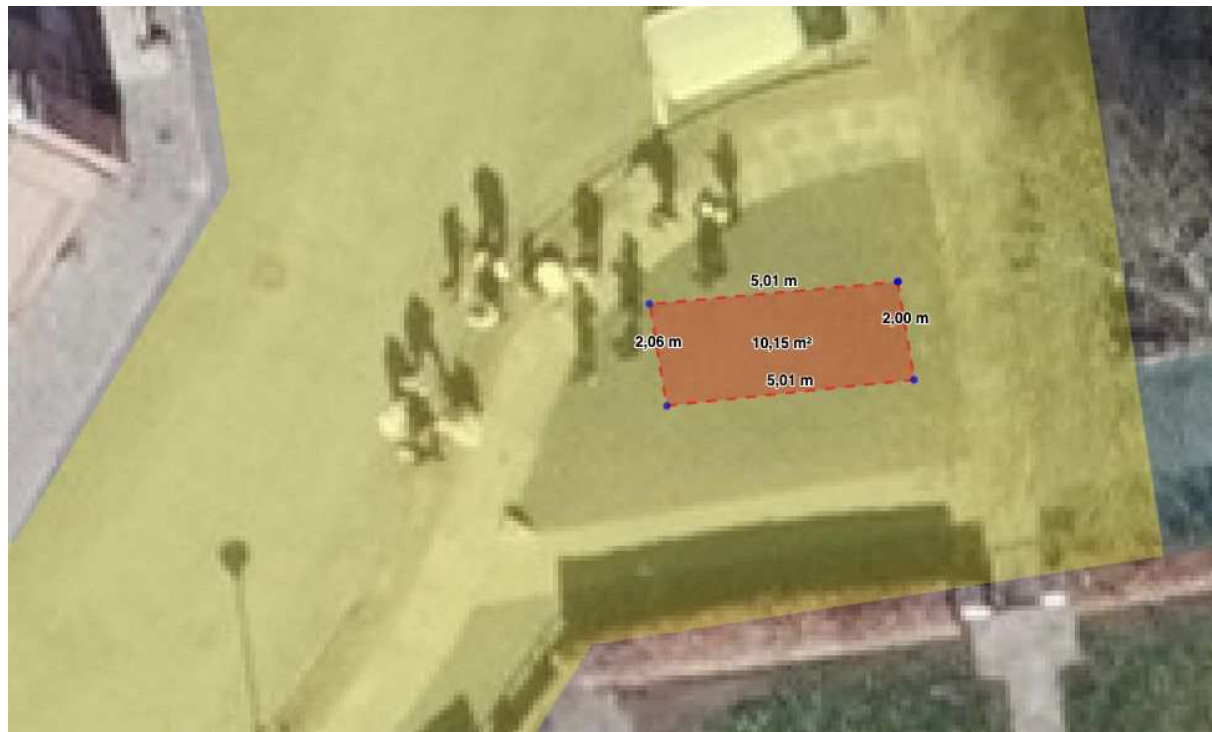

Kirkevænget

Kapacitet: 20