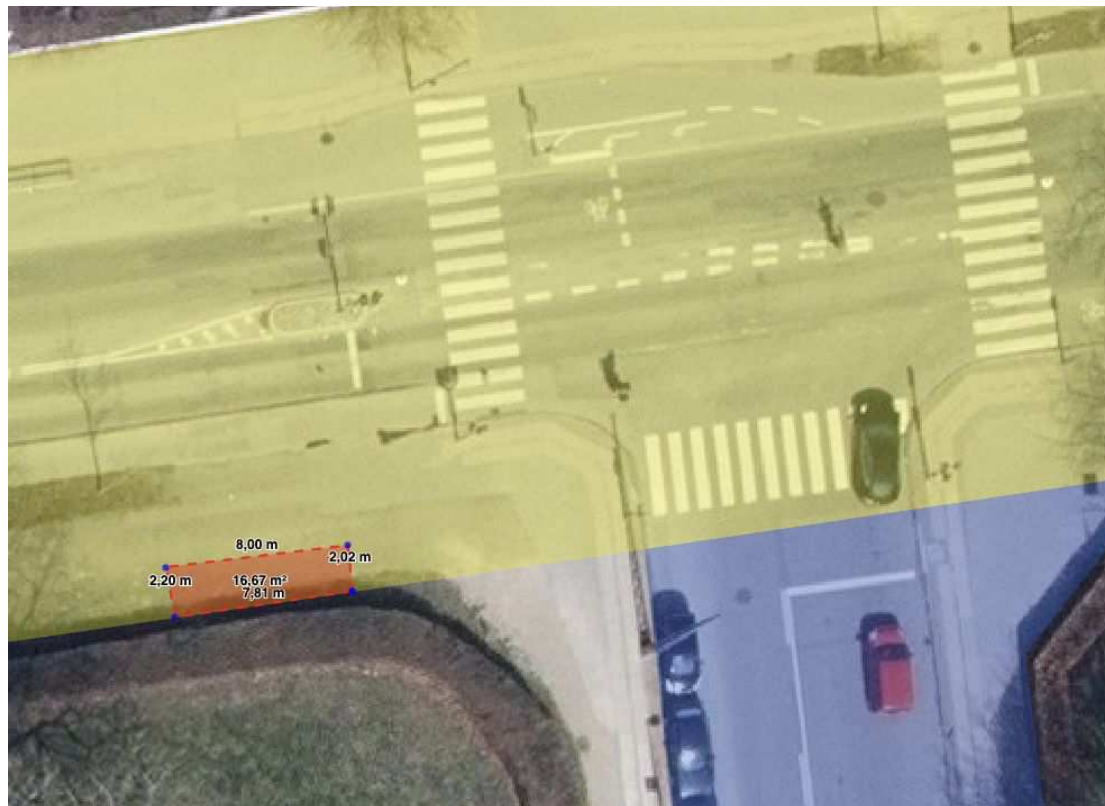

Vigerslev Allé 108

Kapacitet: 20