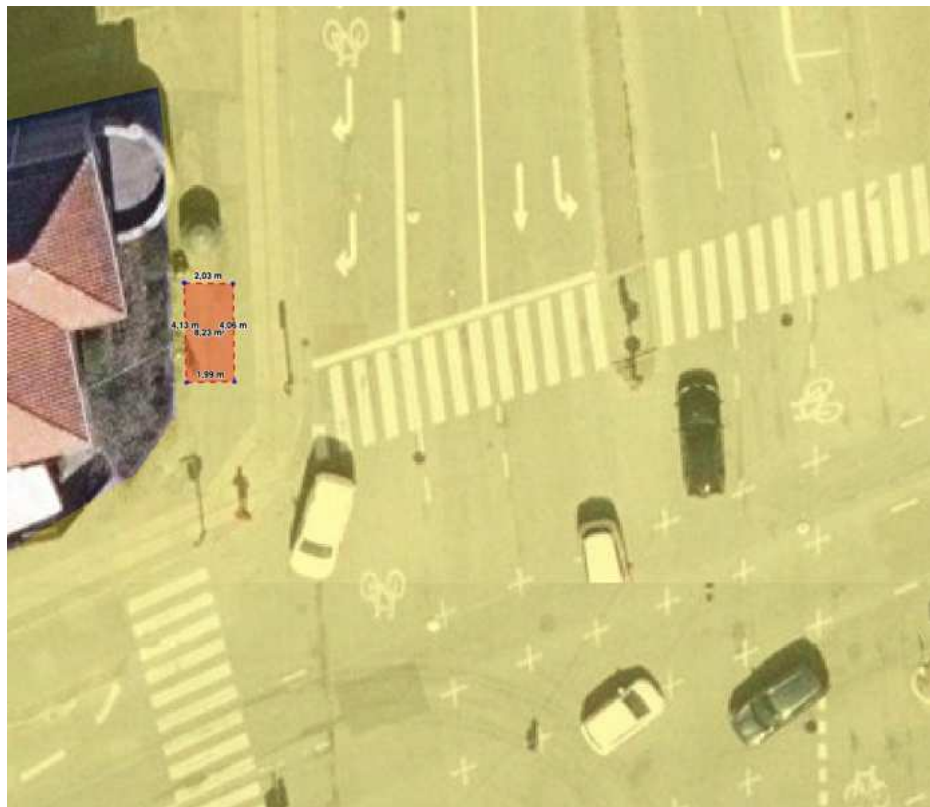

Frederiksborgvej 77

Kapacitet: 16

Frederiksborgvej 112

Kapacitet: 16

Utterslev Torv

Kapacitet: 12

Bispebjerg Torv

Kapacitet: 12