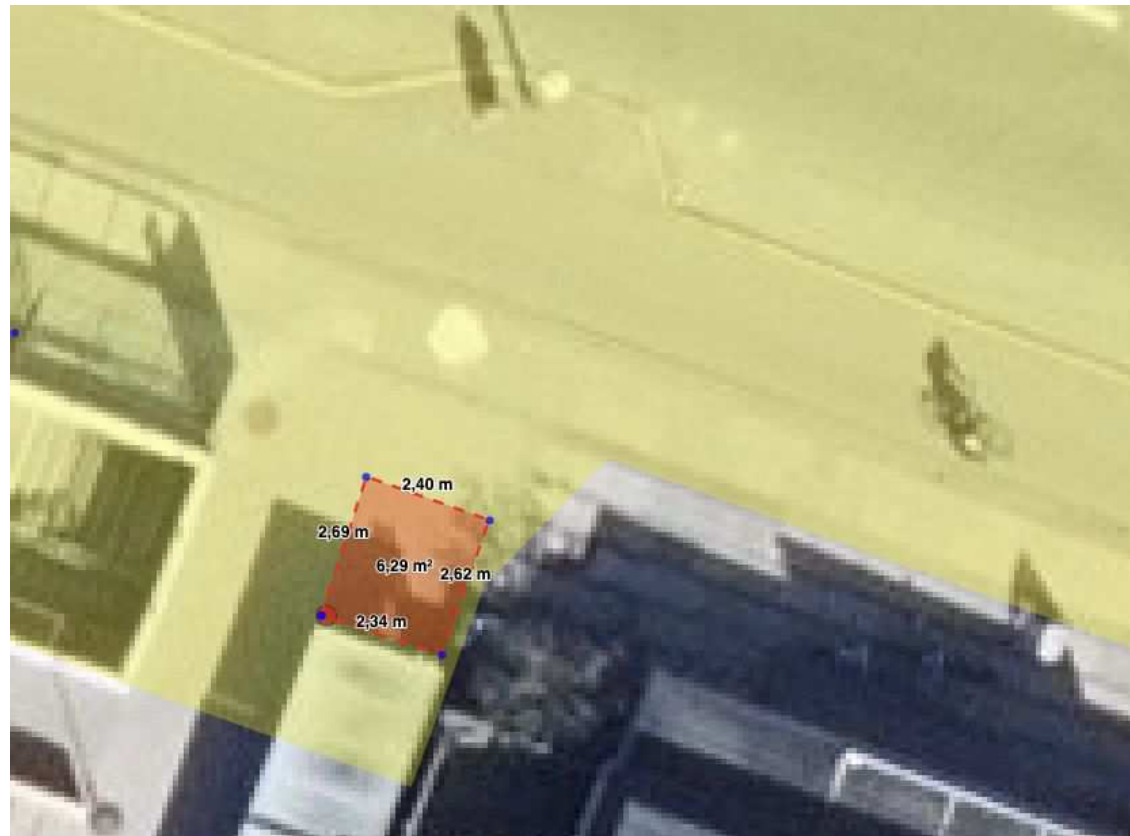

Ålekistevej 192

Kapacitet: 20

Ålekistevej/ Slotsherrensvej

Kapacitet:8

Islev st

Kapacitet: 8

Brønshøj Torv

Kapacitet: 20