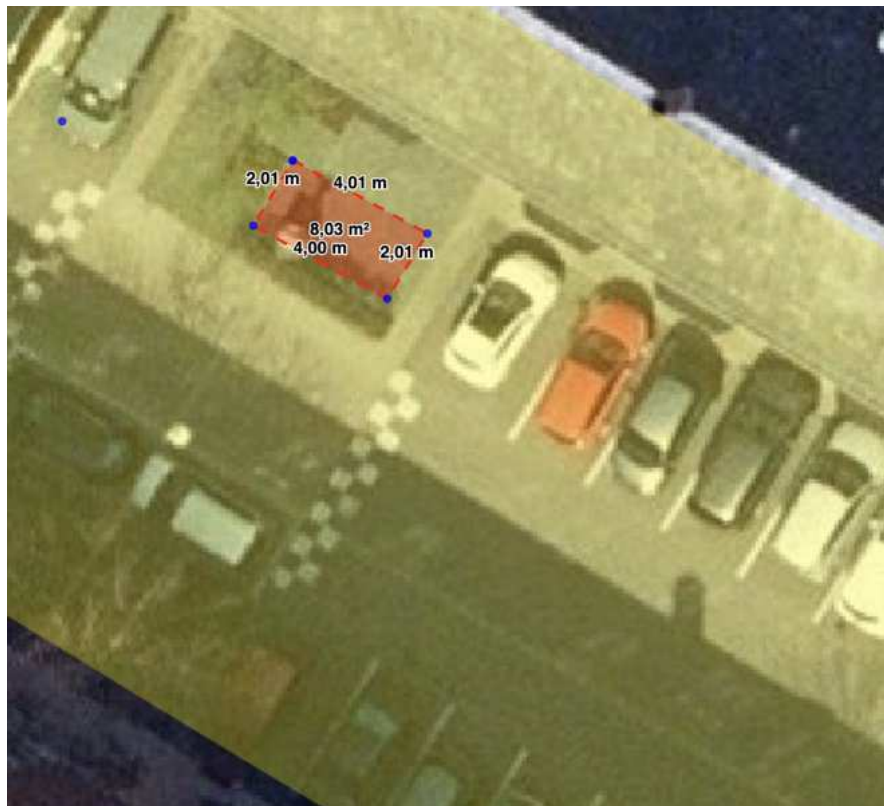

Jagtvej

Kapacitet: 16