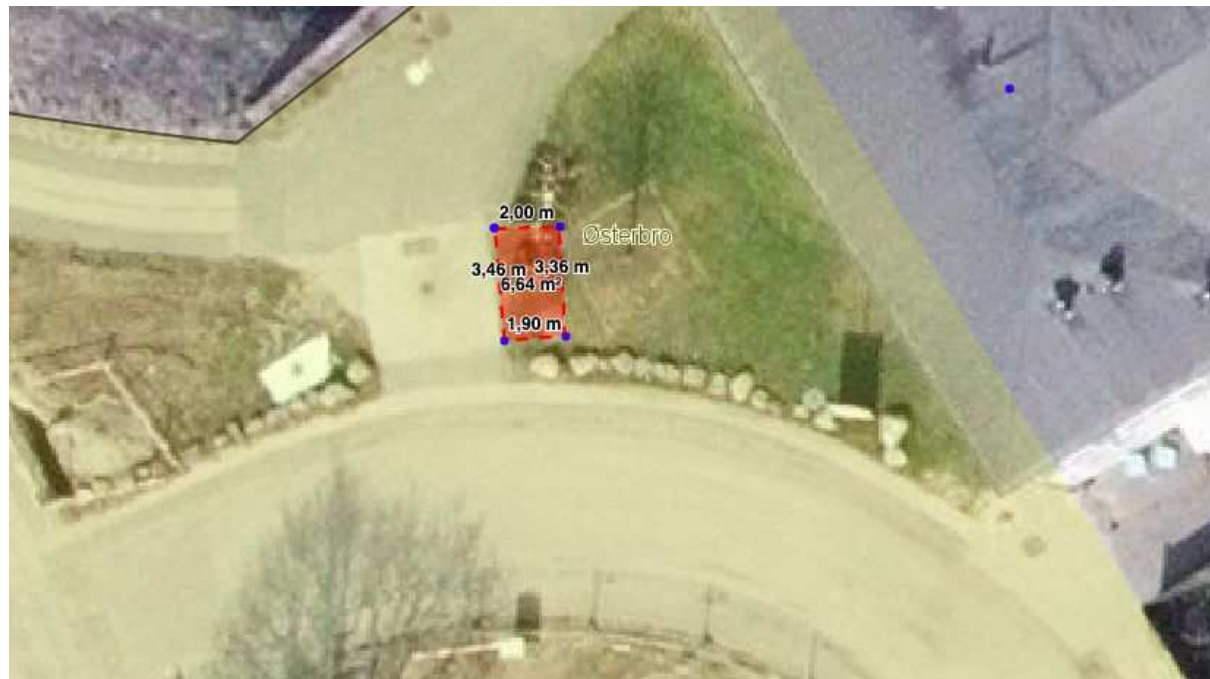

Strandvænget

Kapacitet:8