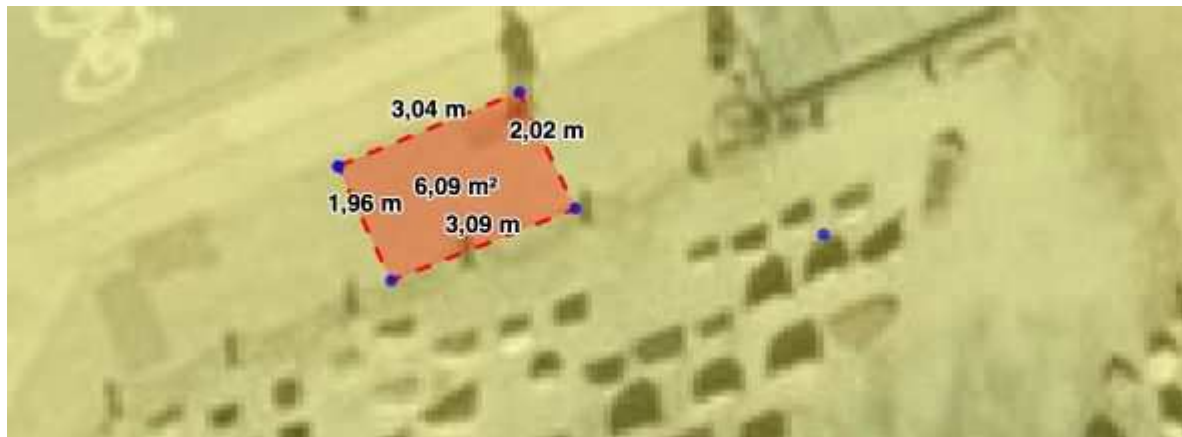

Vigerslev alle 3

Kapacitet: 12