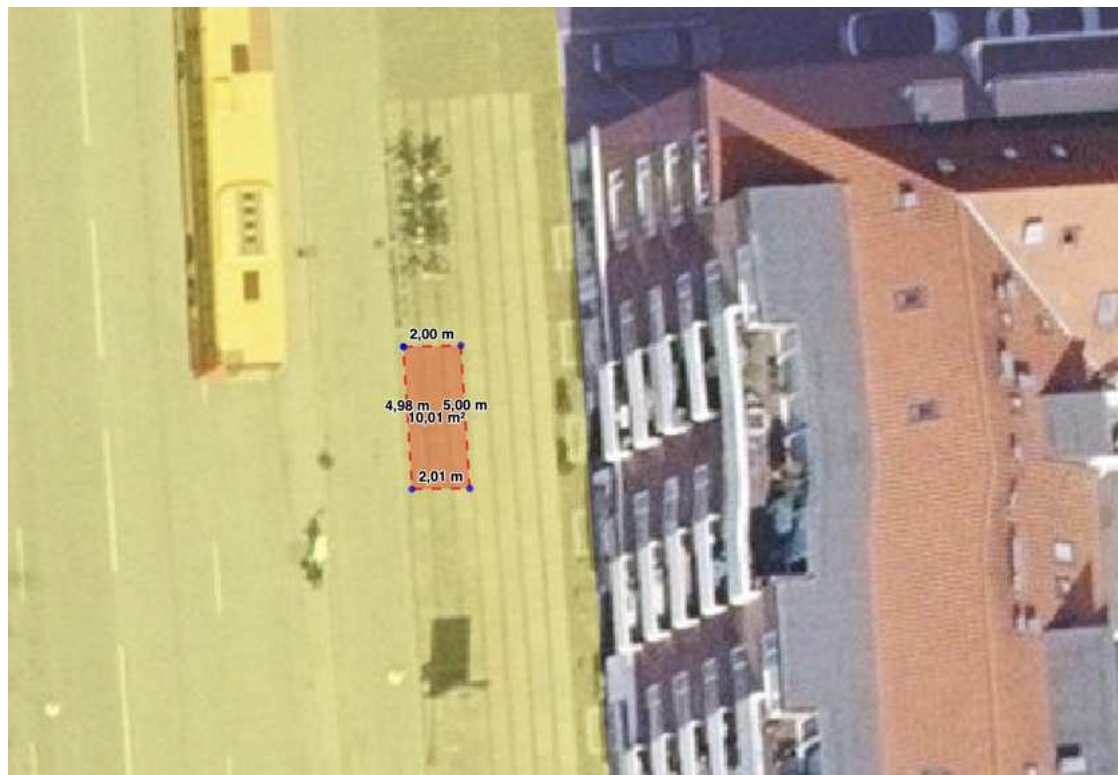

Poul Henningsens Plads

Kapacitet: 20

Østerbrogade 212

Kapacitet: 20

Svanemøllen Station

Kapacitet: 20

Bryggervangen 87

Kapacitet: 20

Drejøgade 33

Kapacitet 20

Skt. Kjelds Plads

Kapacitet: 20

Langøgade

Kapacitet: 16

Hesseløgade

Kapacitet: 20