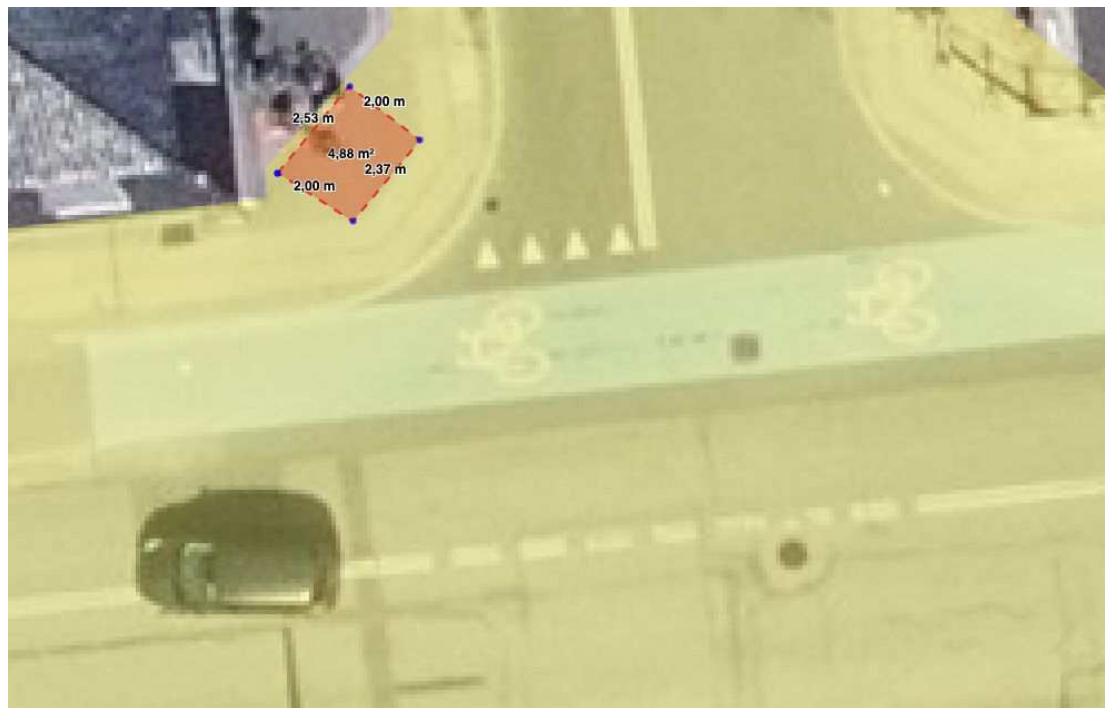

Blushøjvej

Kapacitet: 20

Torveporten

Kapacitet:20

Toftegårds Plads

Kapacitet: 20

Trekroner gade

Kapacitet: 8