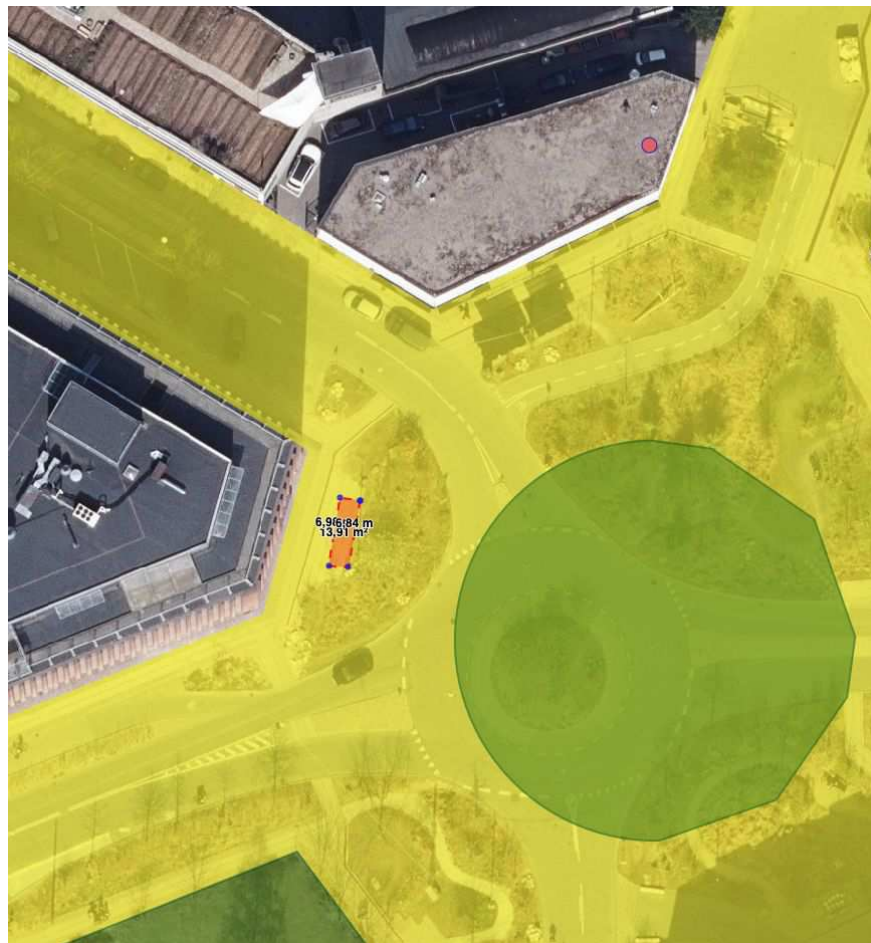

Skt. Kjelds Plads

Kapacitet: 20