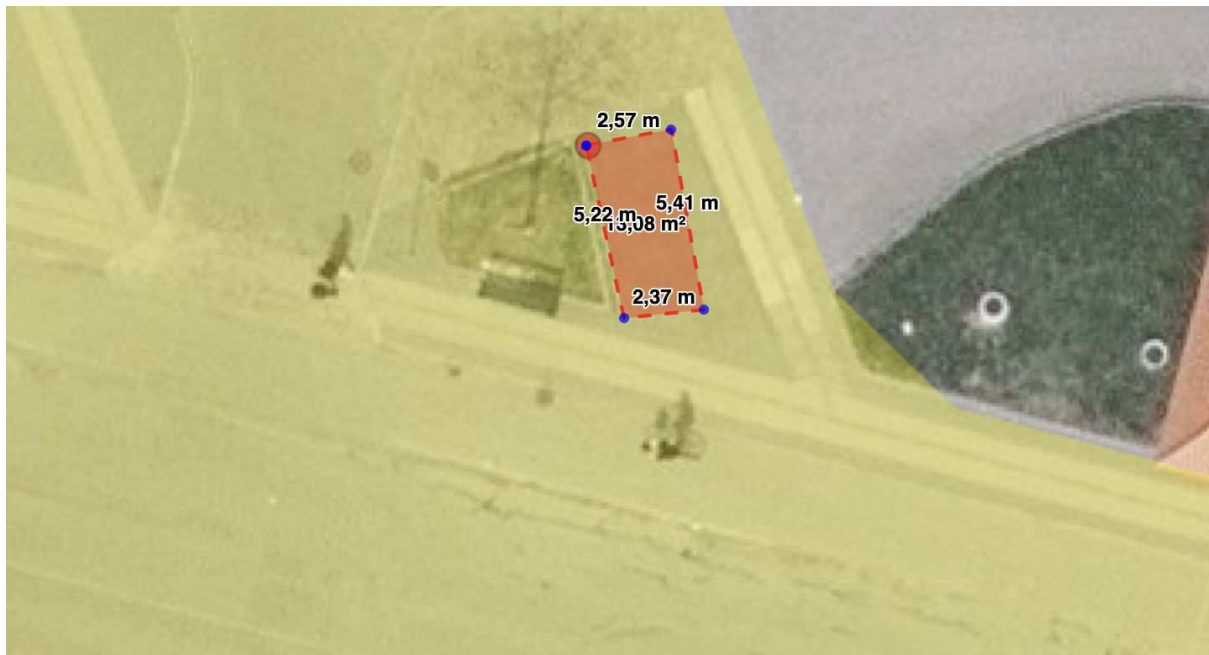

Frankrigsgade

Kapacitet: 20