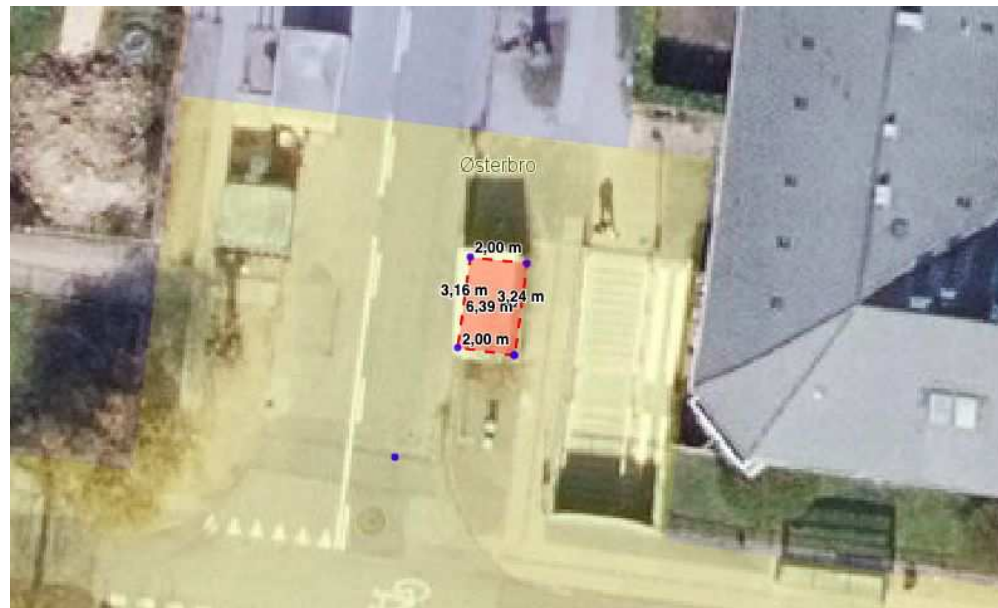

Rebekkavej

Kapacitet: 12

*kræver trailer bliver fjernet