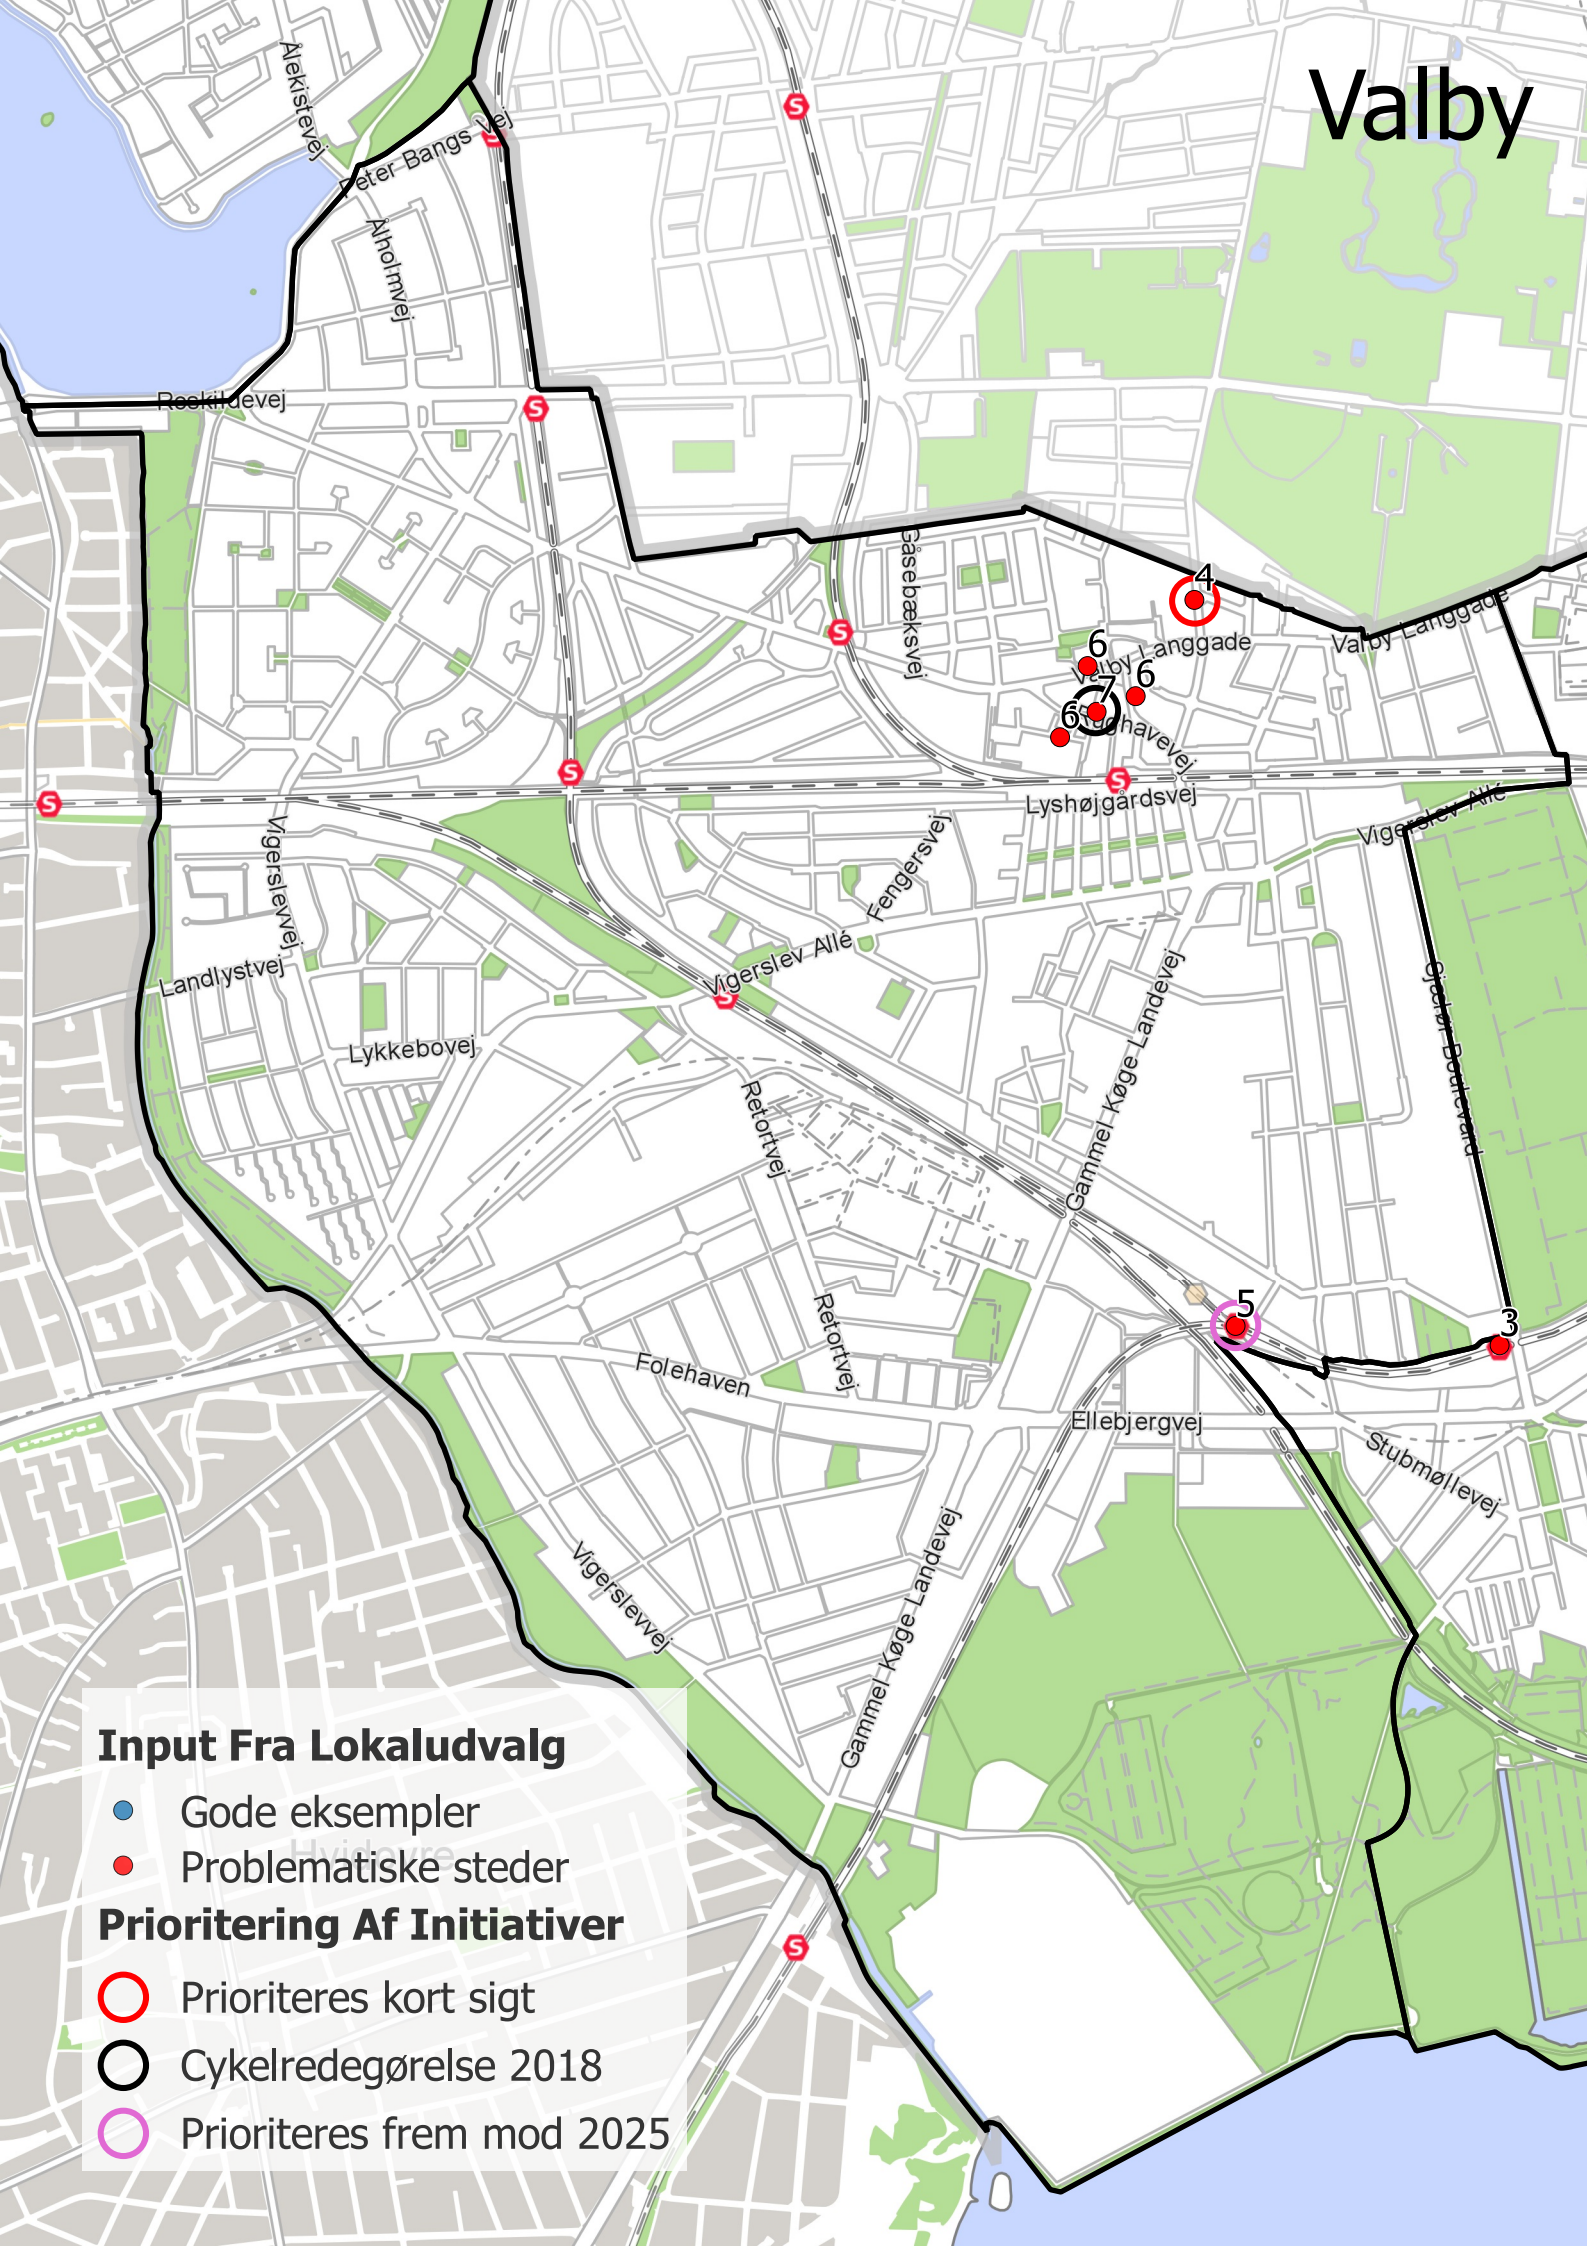

Valby

Input Fra Lokaludvalg

- Gode eksempler
- Problematiske steder

Prioritering Af Initiativer

- Prioriteres kort sigt
- Cykelredegørelse 2018
- Prioriteres frem mod 2025