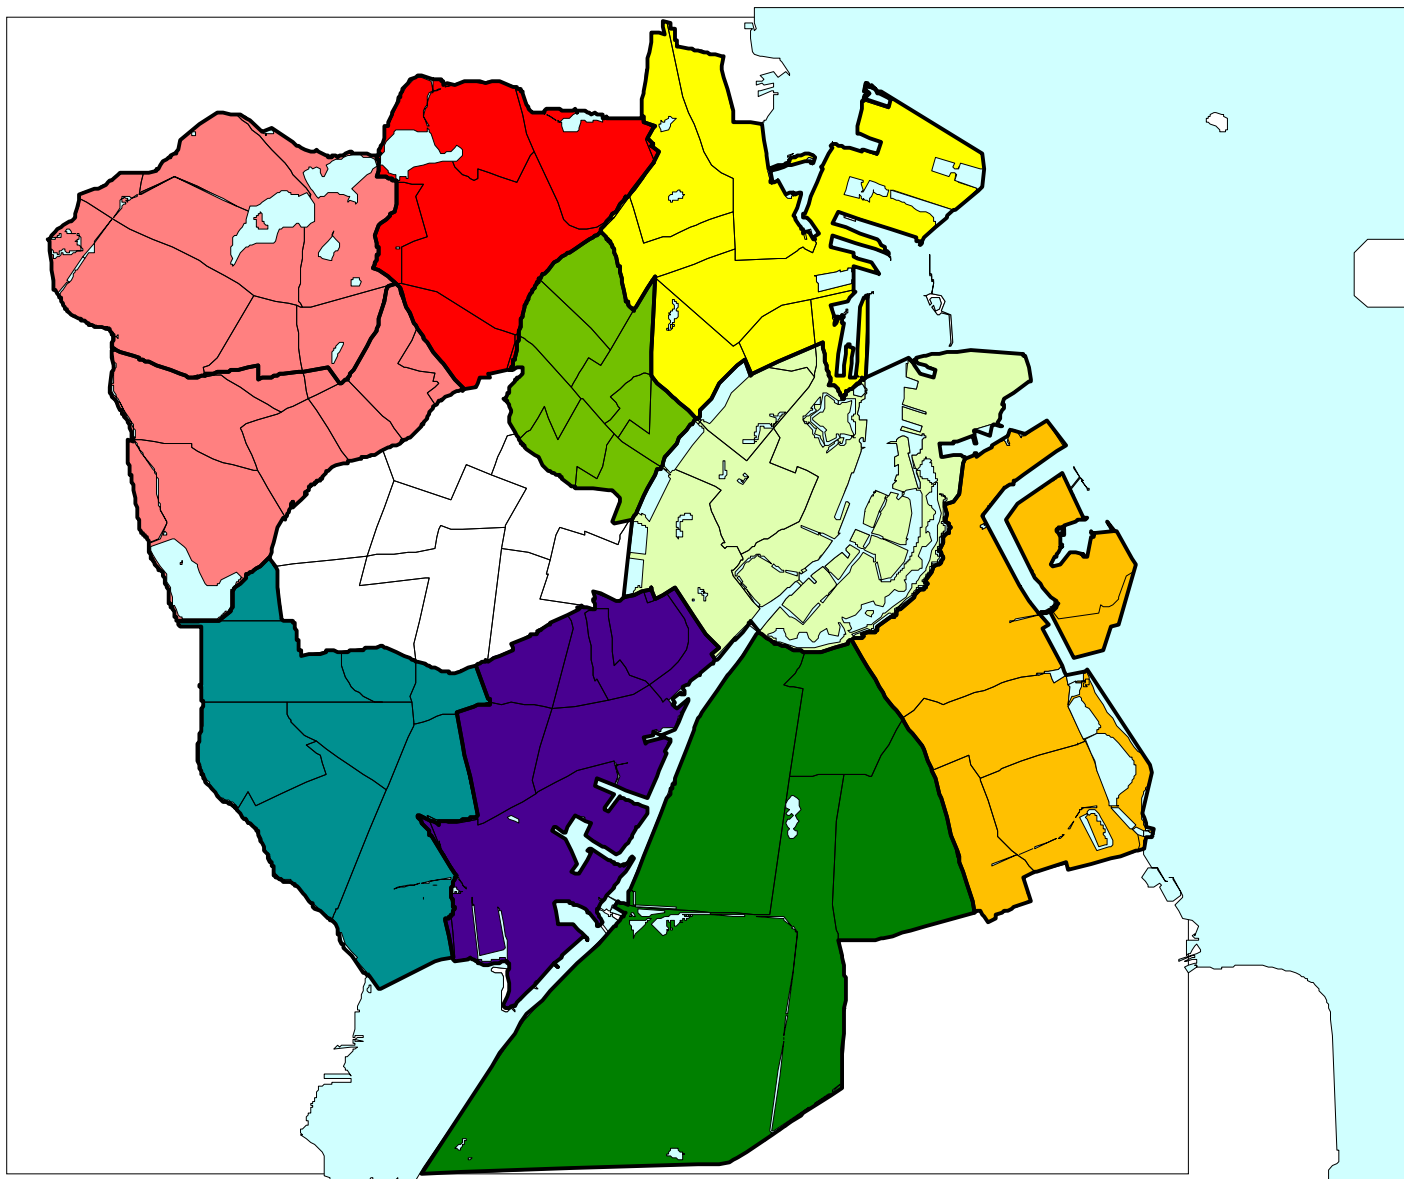

**Bilag 1: Kort over kommunen inddelt i de 10 distrikter.**

## Distrikt

-  1. Indre By
-  2. Østerbro
-  3. Nørrebro
-  4 Vesterbro/Kongens Enghave
-  5. Valby
-  6. Vanløse
-  7. Brønshøj-Husum
-  8. Bispebjerg
-  9. Amager Øst
-  10. Amager Vest