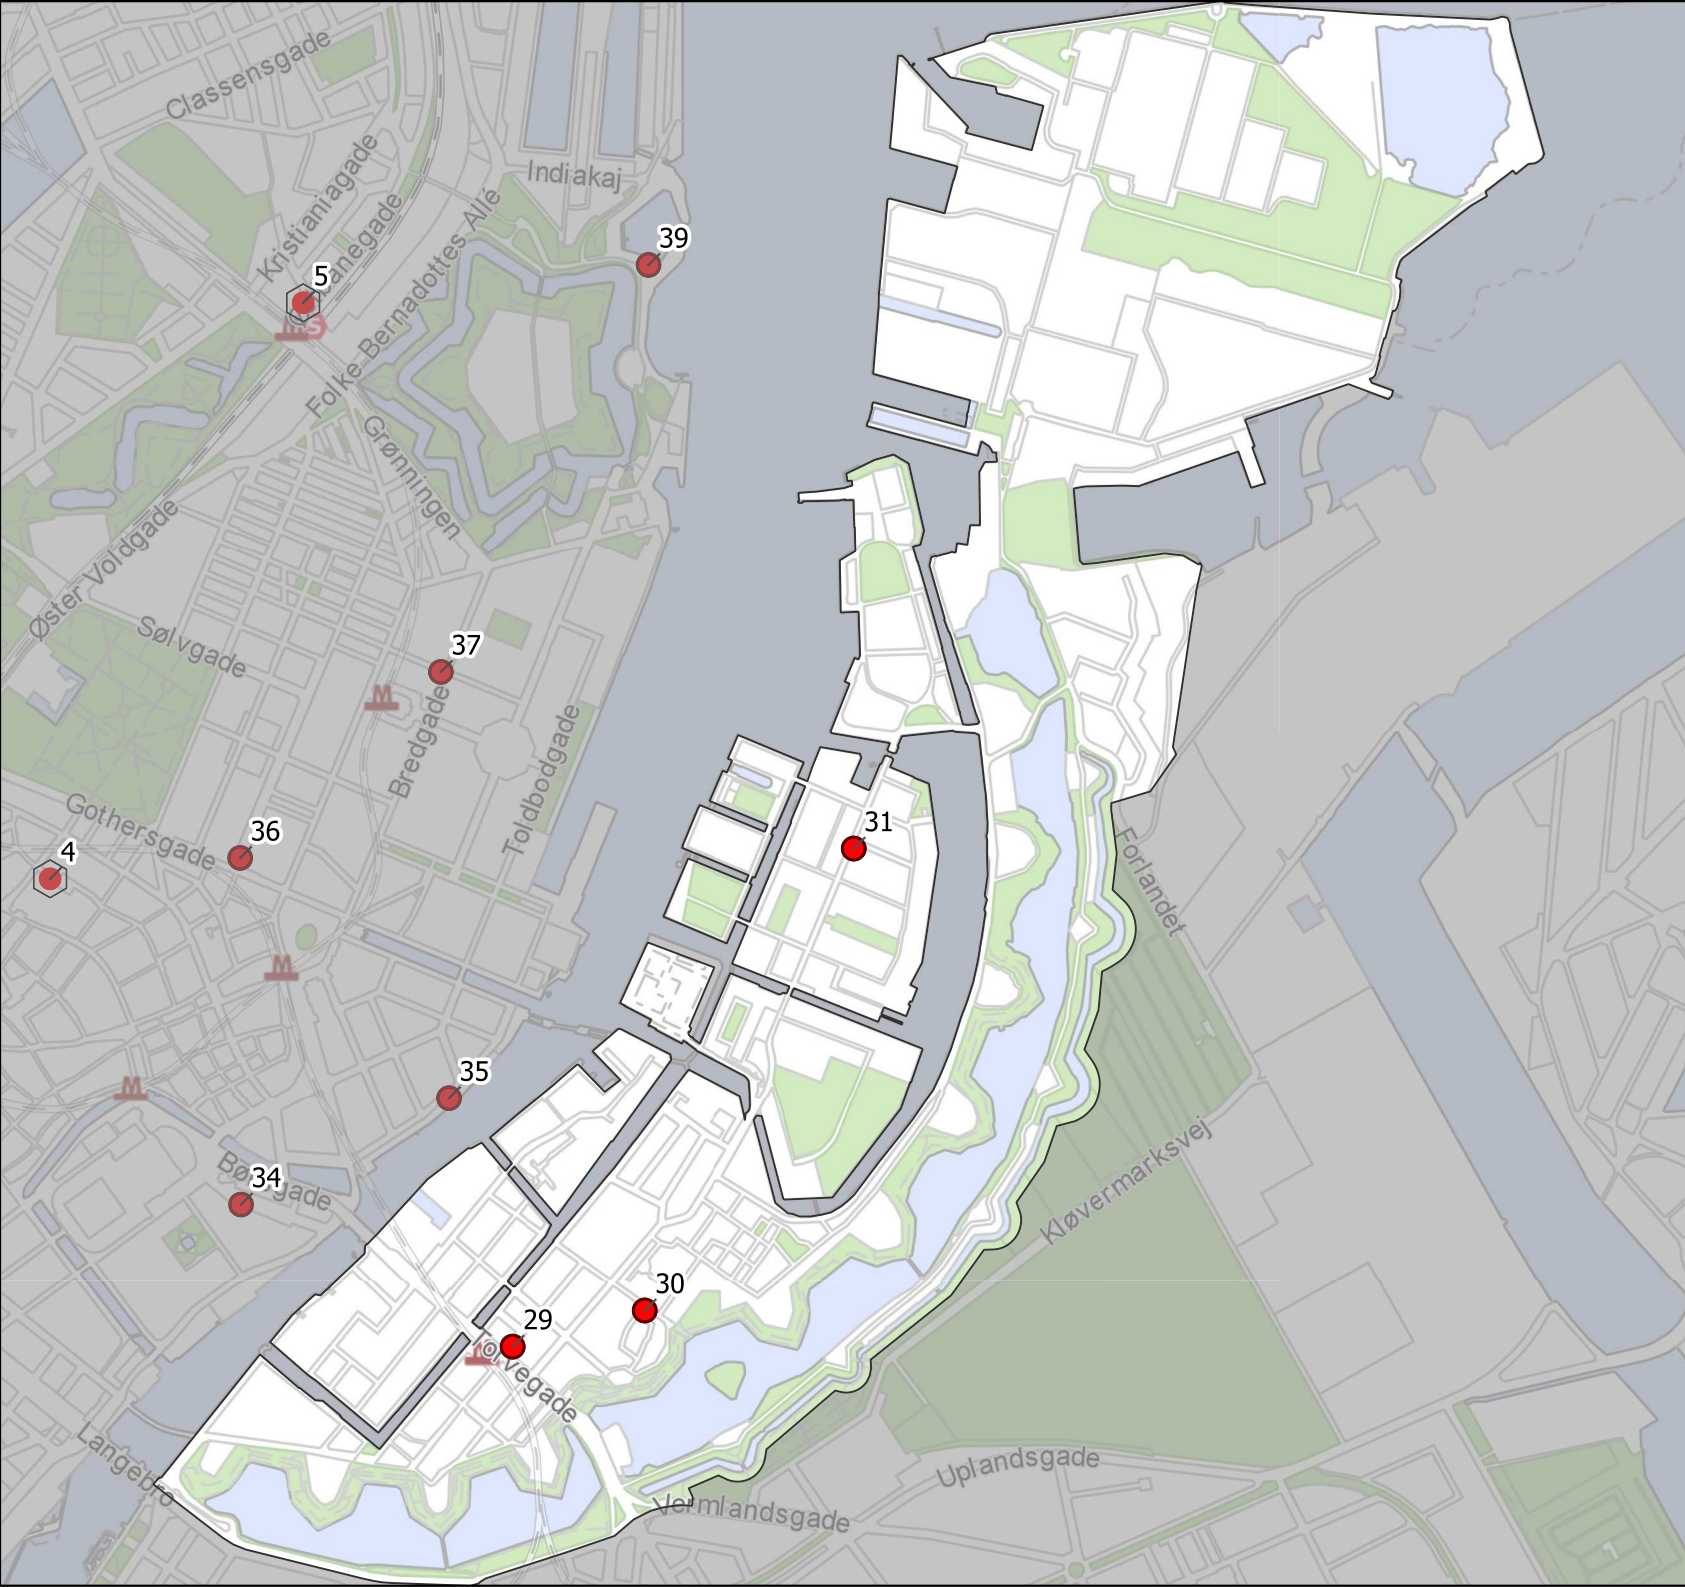

Bycykel lokationer

Lokaludvalg: Christianshavn

- | |
|------------------------------|
| 30. Bådsmandsstræde |
| 31. Danneskiold-Samsøes Allé |
| 29. Dronningensgade |

0 250 500 m