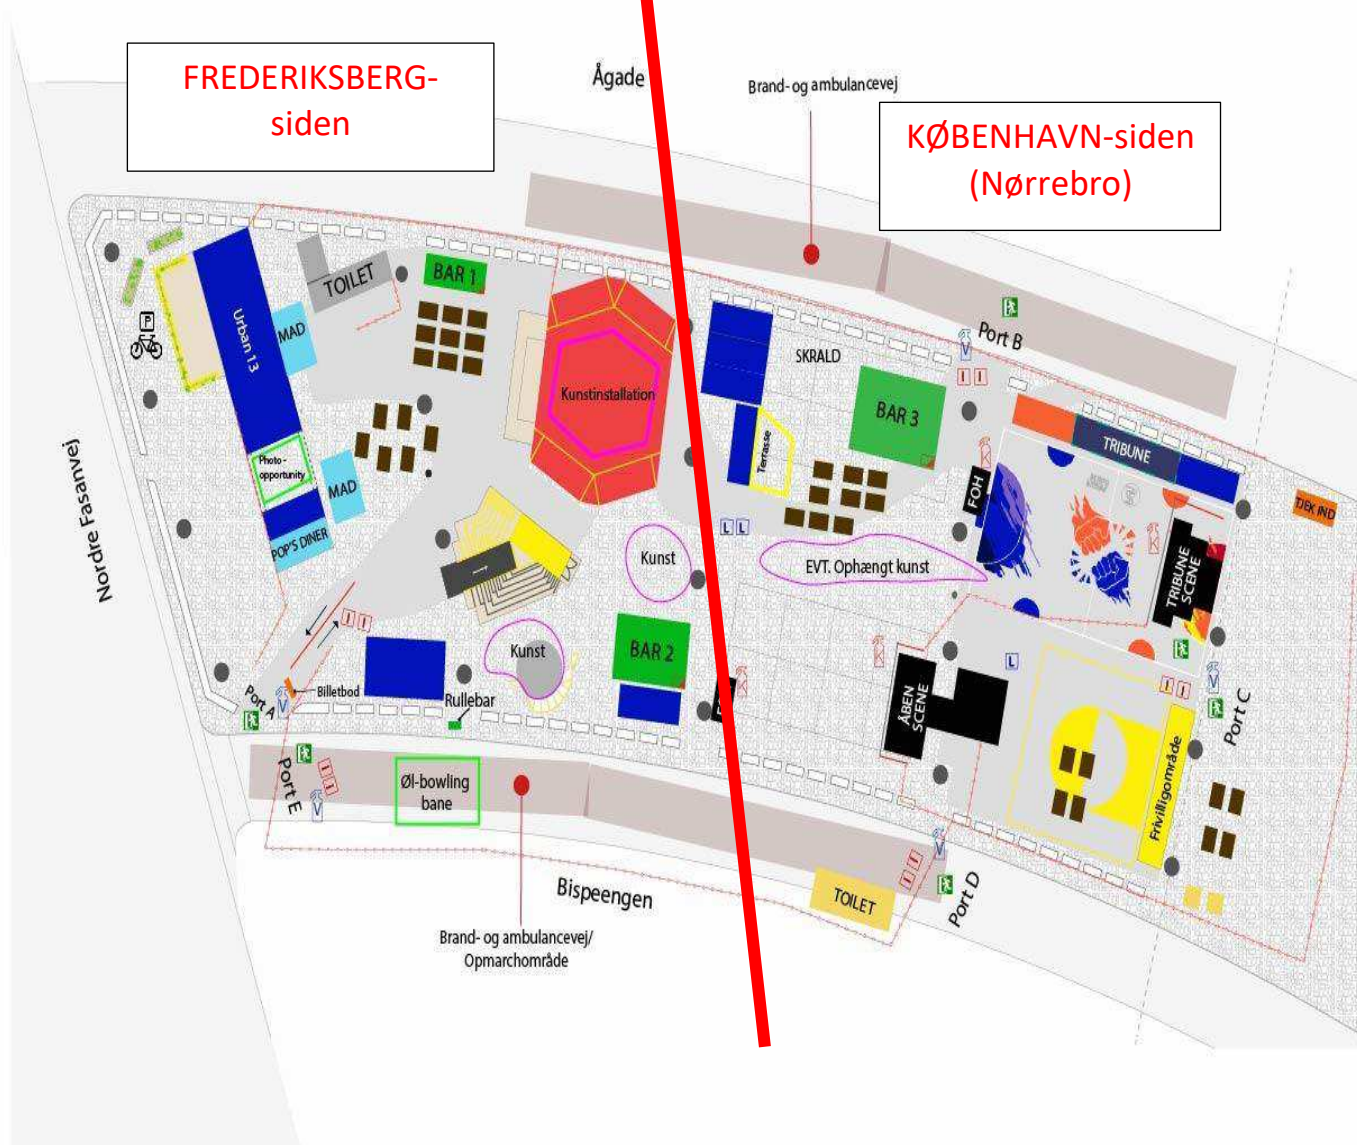

Målestoksforhold: 1:300

Bilag 1 Fulde kort

FREDERIKSBERG-
siden

KØBENHAVN-siden
(Nørrebro)

Signaturforklaring

- Container
- Hegn
- Madvogn
- Bar
- Scene
- Cykelhegn
- Bod
- Mobil toilet
- Kunst installation
- Frontzone hegn
- Ilcljæl
- Lokal sikkerhedsansvarlig
- Sikkerhedspersonale
- Nødudgang
- Borde-/bænkesæt
- Køletrailer
- Atmosfære områder
- H2O-slukker
- CO2-slukker
- Brandtæppe
- Ophængt kunst