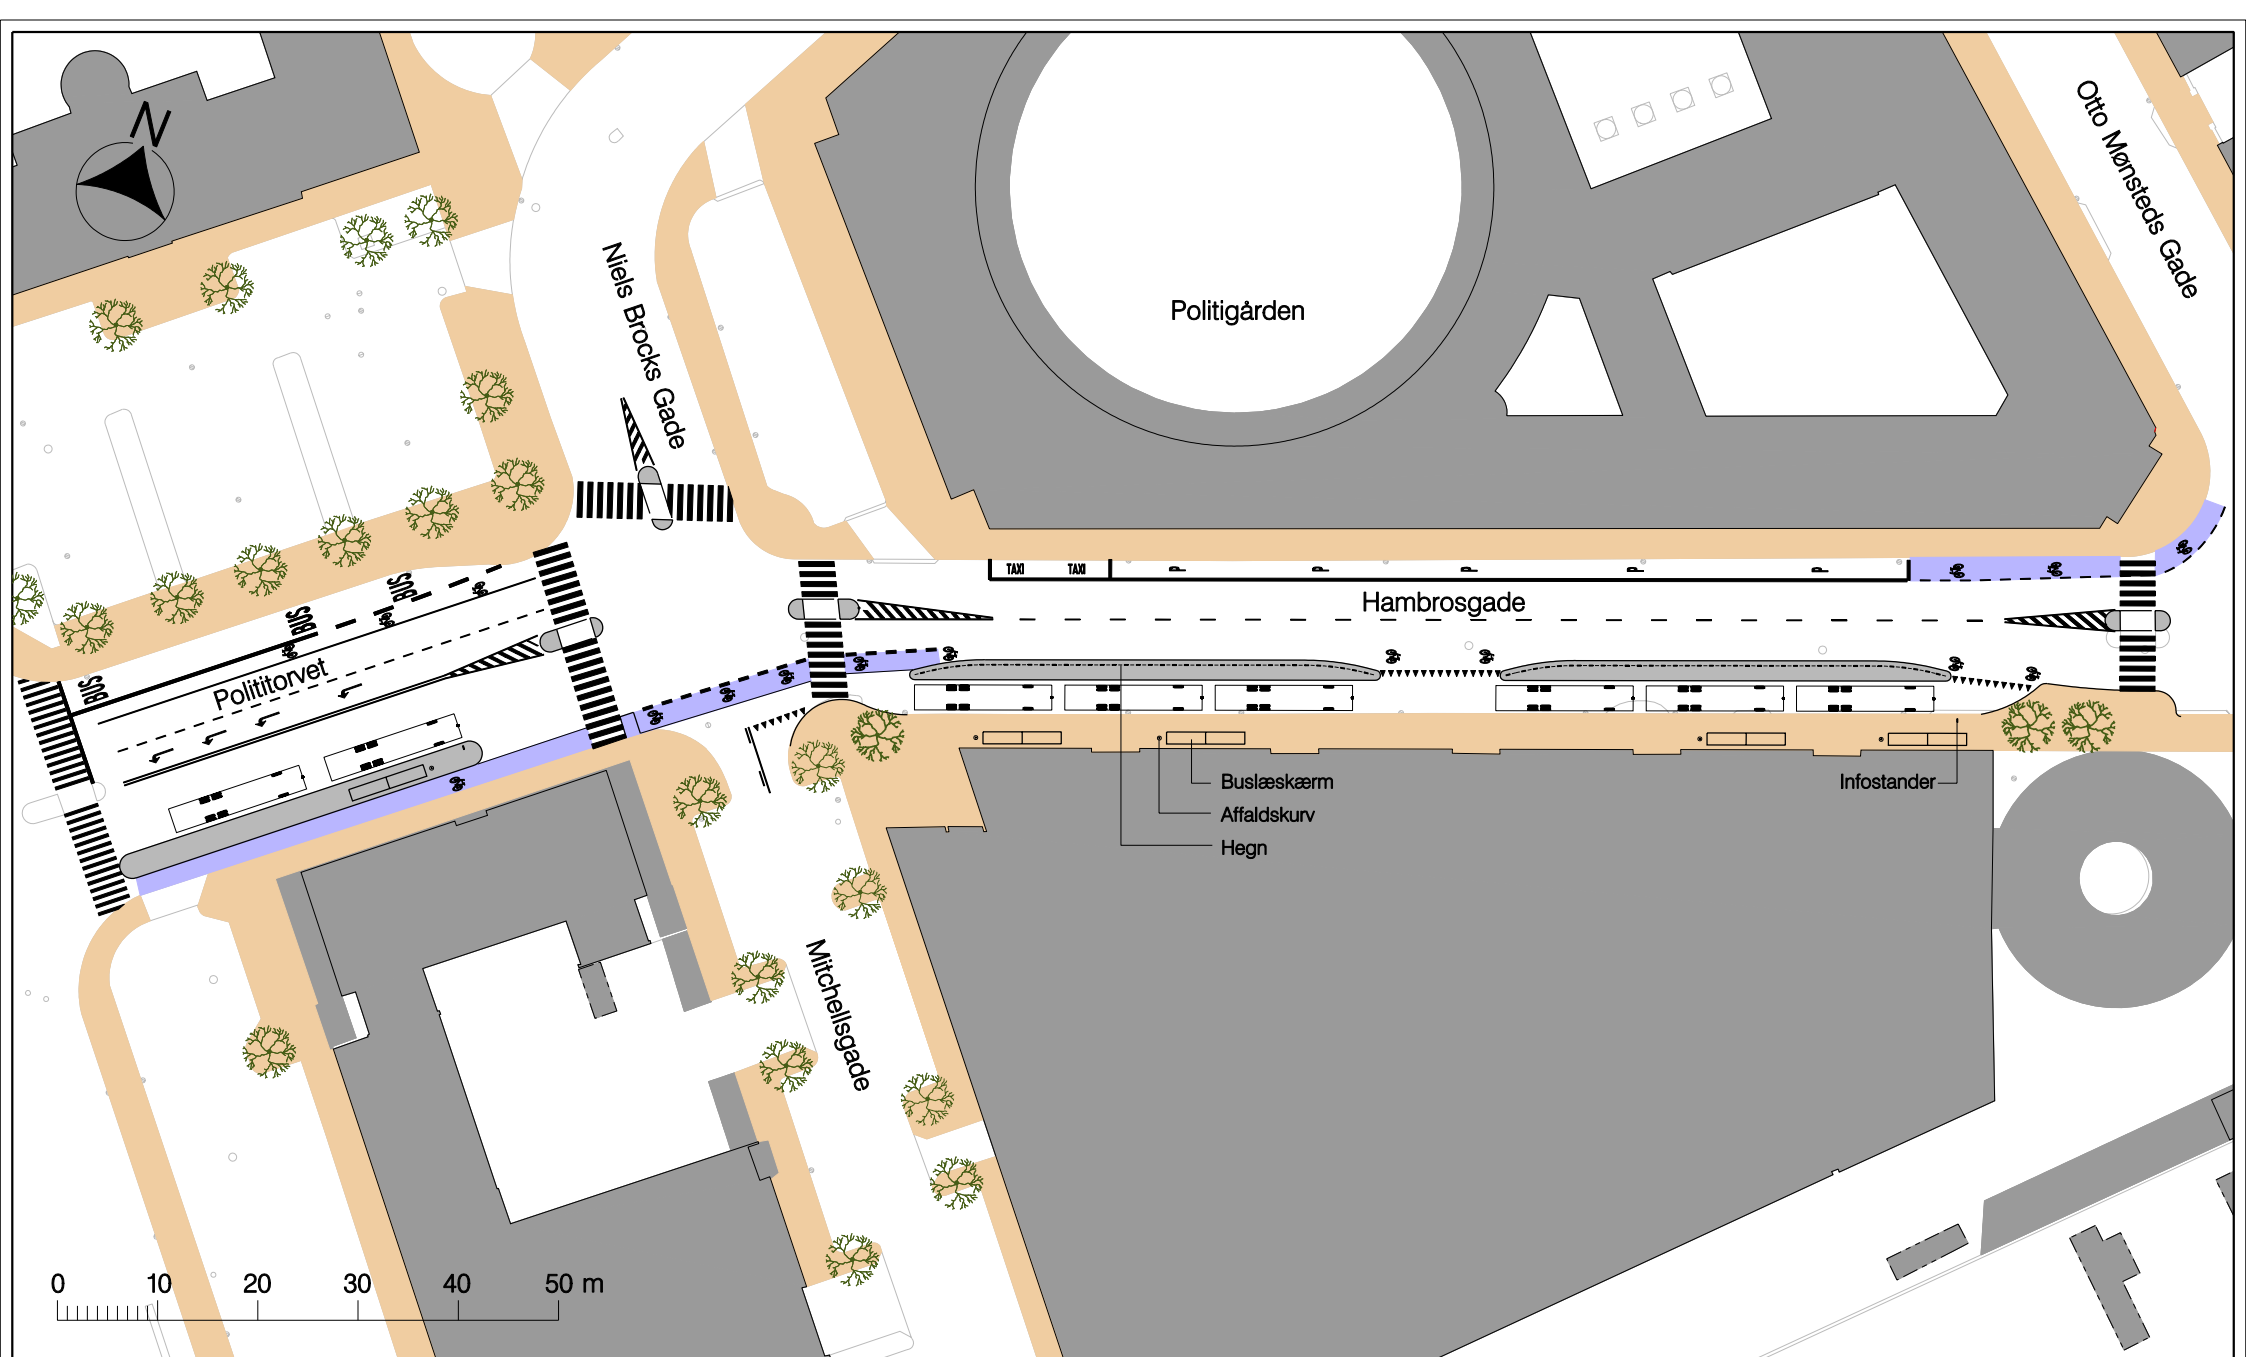

Signaturforklaring

- Fortovsareal
- Eksisterende træ

Fjernbusterminal i Hambrosgade

Eksisterende forhold

Signaturforklaring

- Fortovsareal
- Refuge / helle
- Cykelsti / cykelbane
- Træ / eks. træ

Fjernbusterminal i Hambrosgade

## Fjernbusterminal i Hambrosgade

Visualisering

Bilag 3

Fjernbusterminal i Hambrosgade

Visualisering