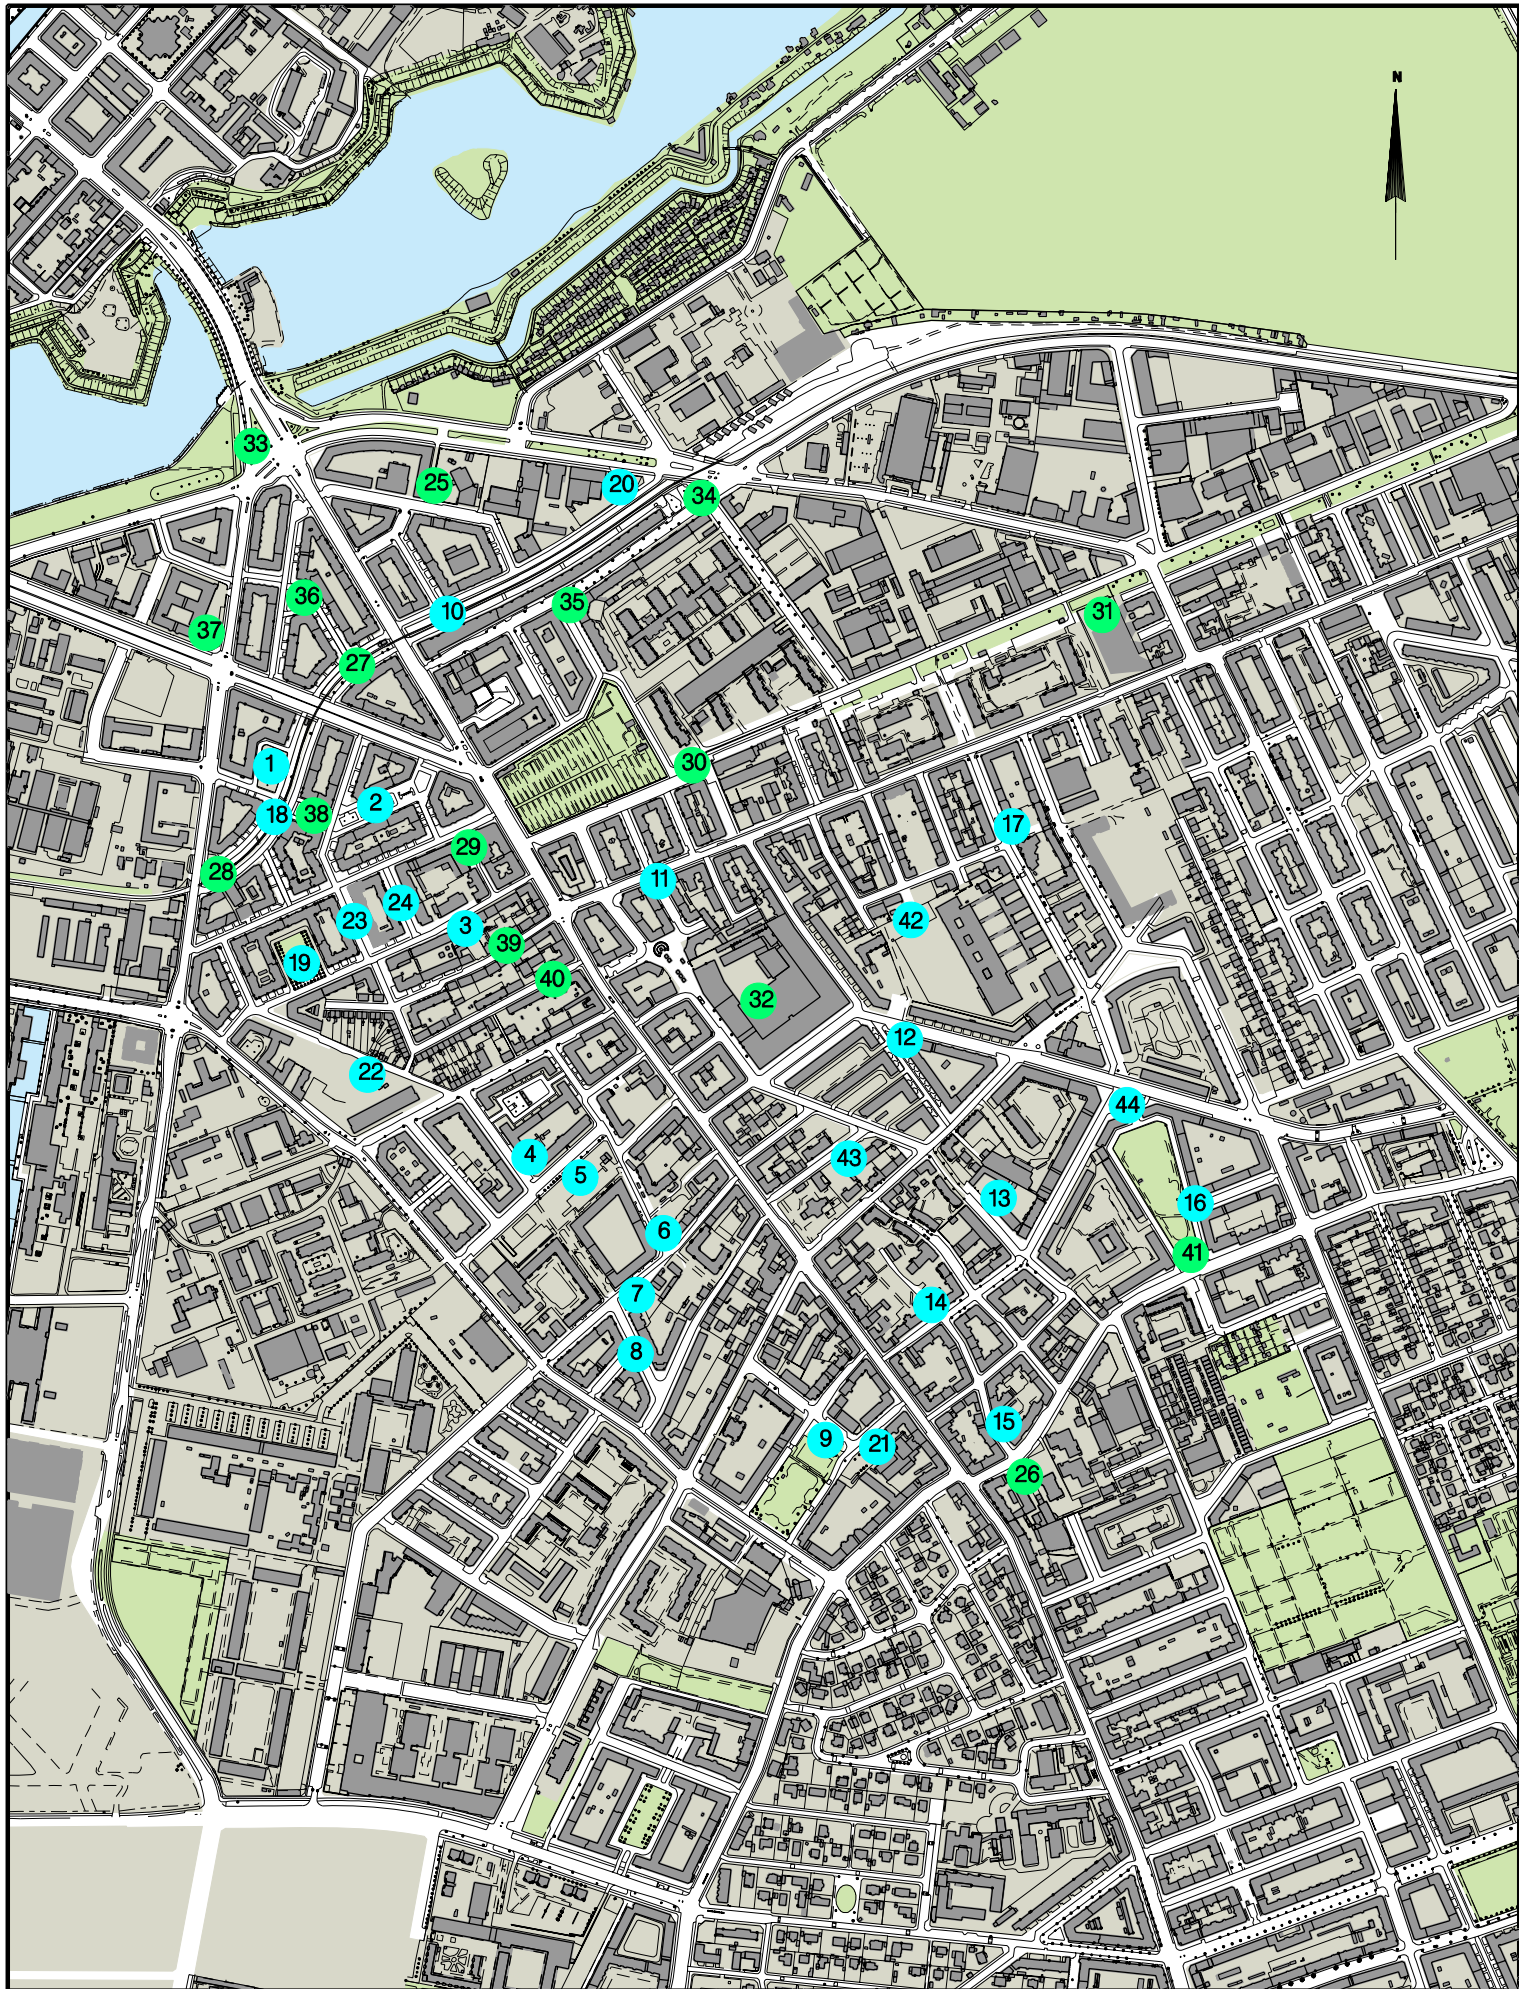

Signaturforklaring

- Forvaltnings forslag
- Borger forslag
- 12 Lokalitetsnummer

Nord Amager
Borgerforslag fra dialogfasen

KØBENHAVNS KOMMUNE
Vej & Park