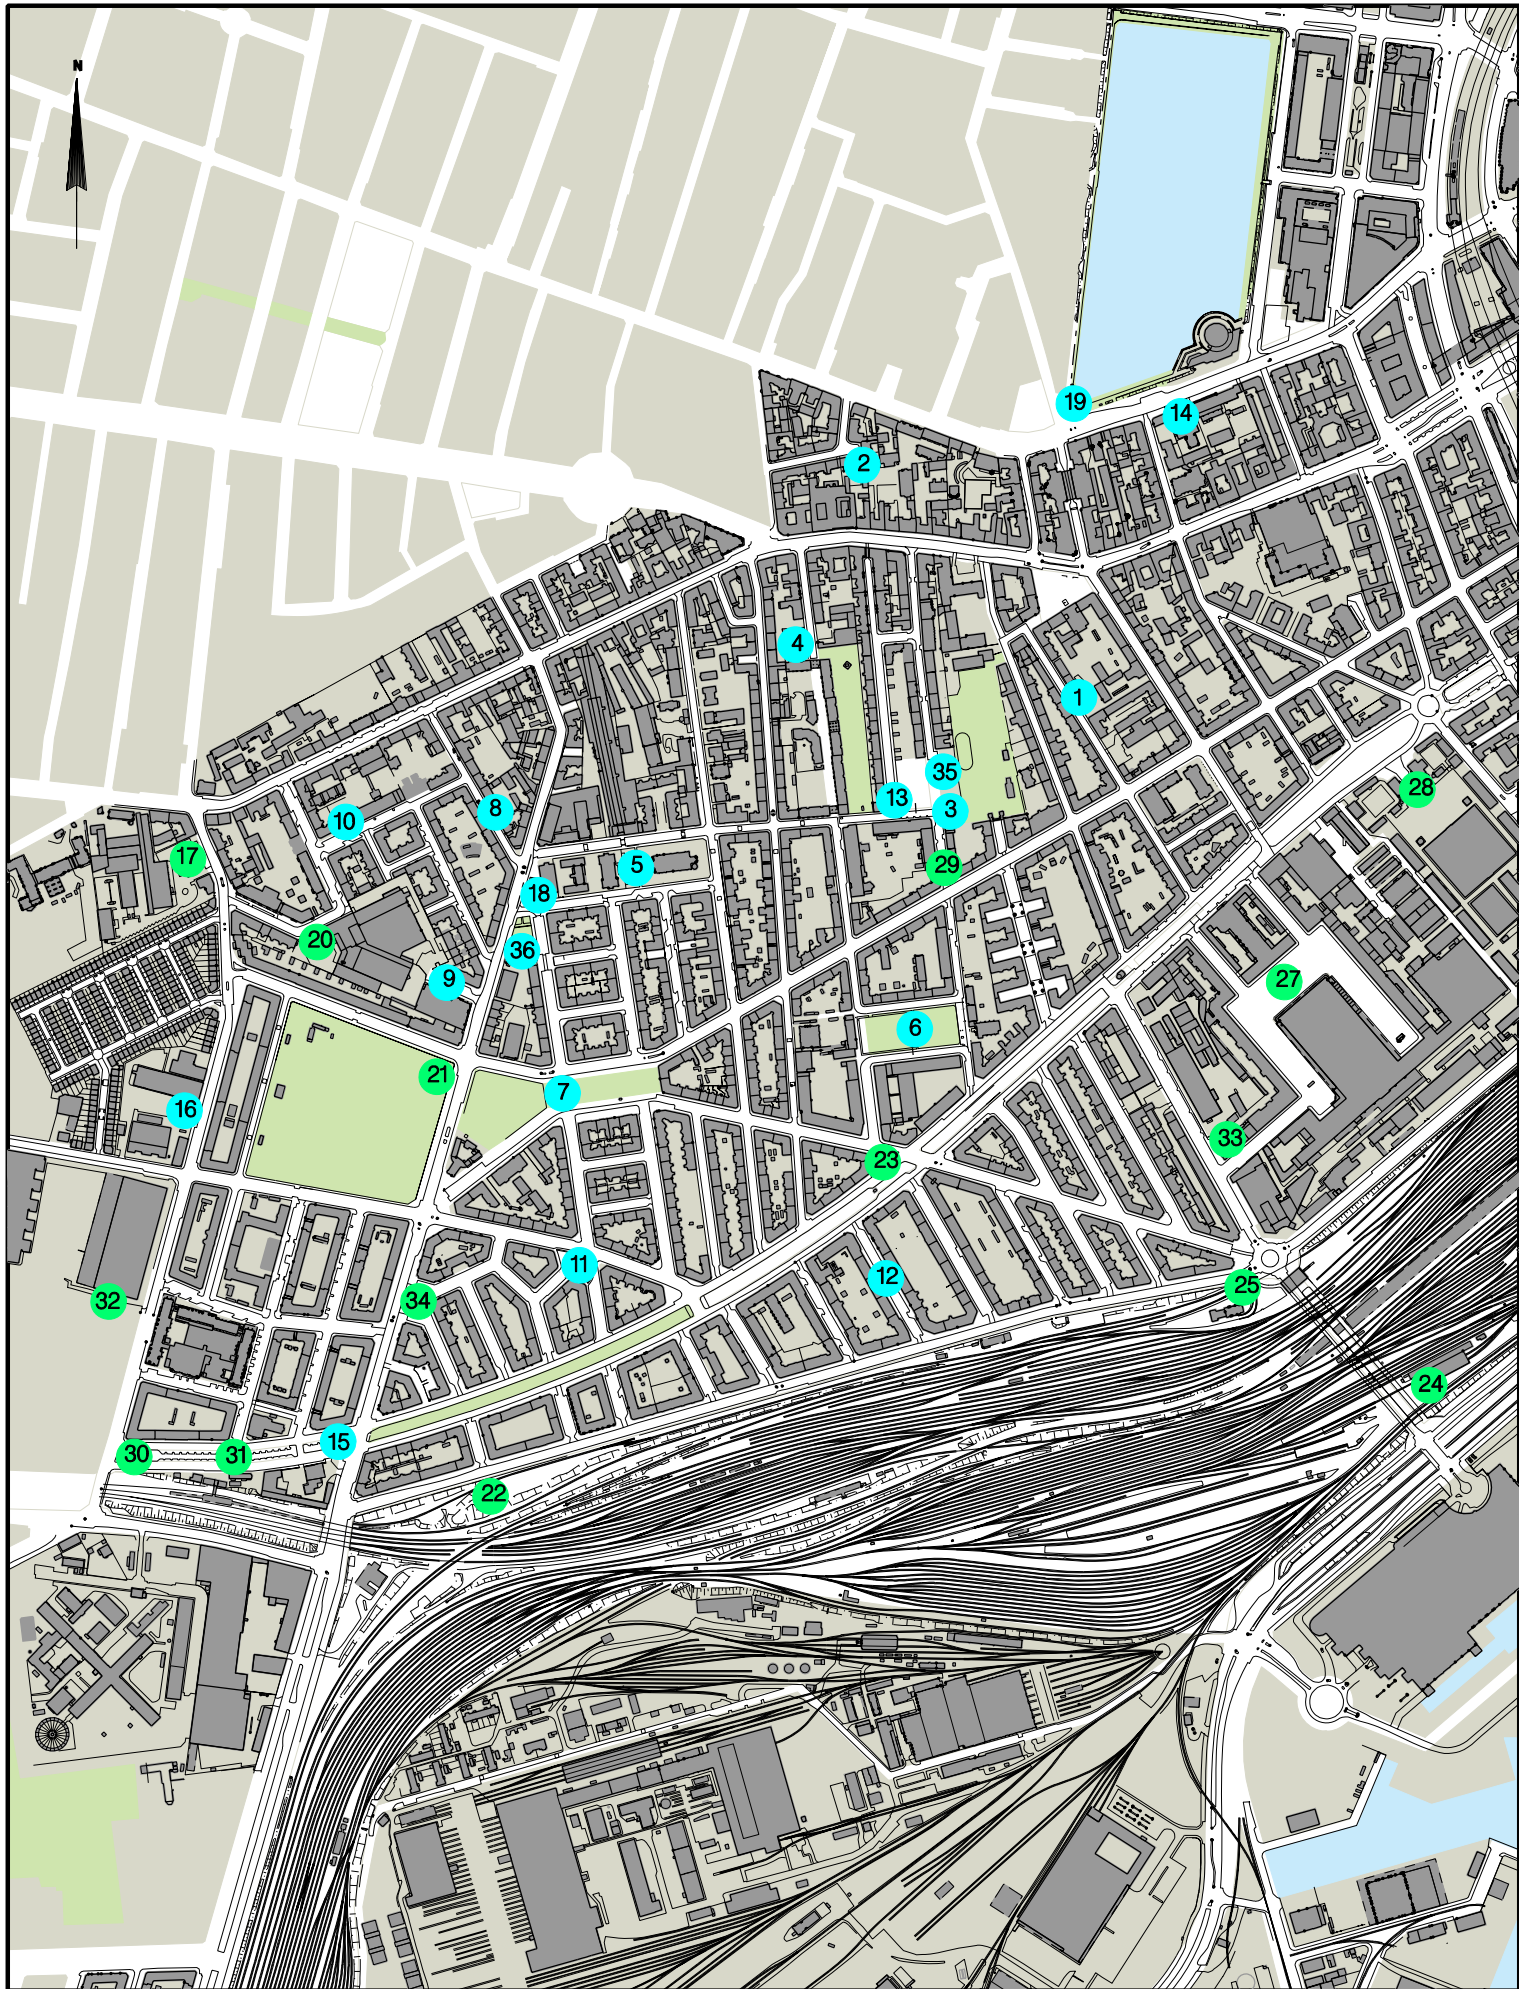

Signaturforklaring

- Forvaltnings forslag
- Borger forslag
- 12 Lokalitetsnummer

Vesterbro

Borgerforslag fra dialogfasen

KØBENHAVNS KOMMUNE
Vej & Park