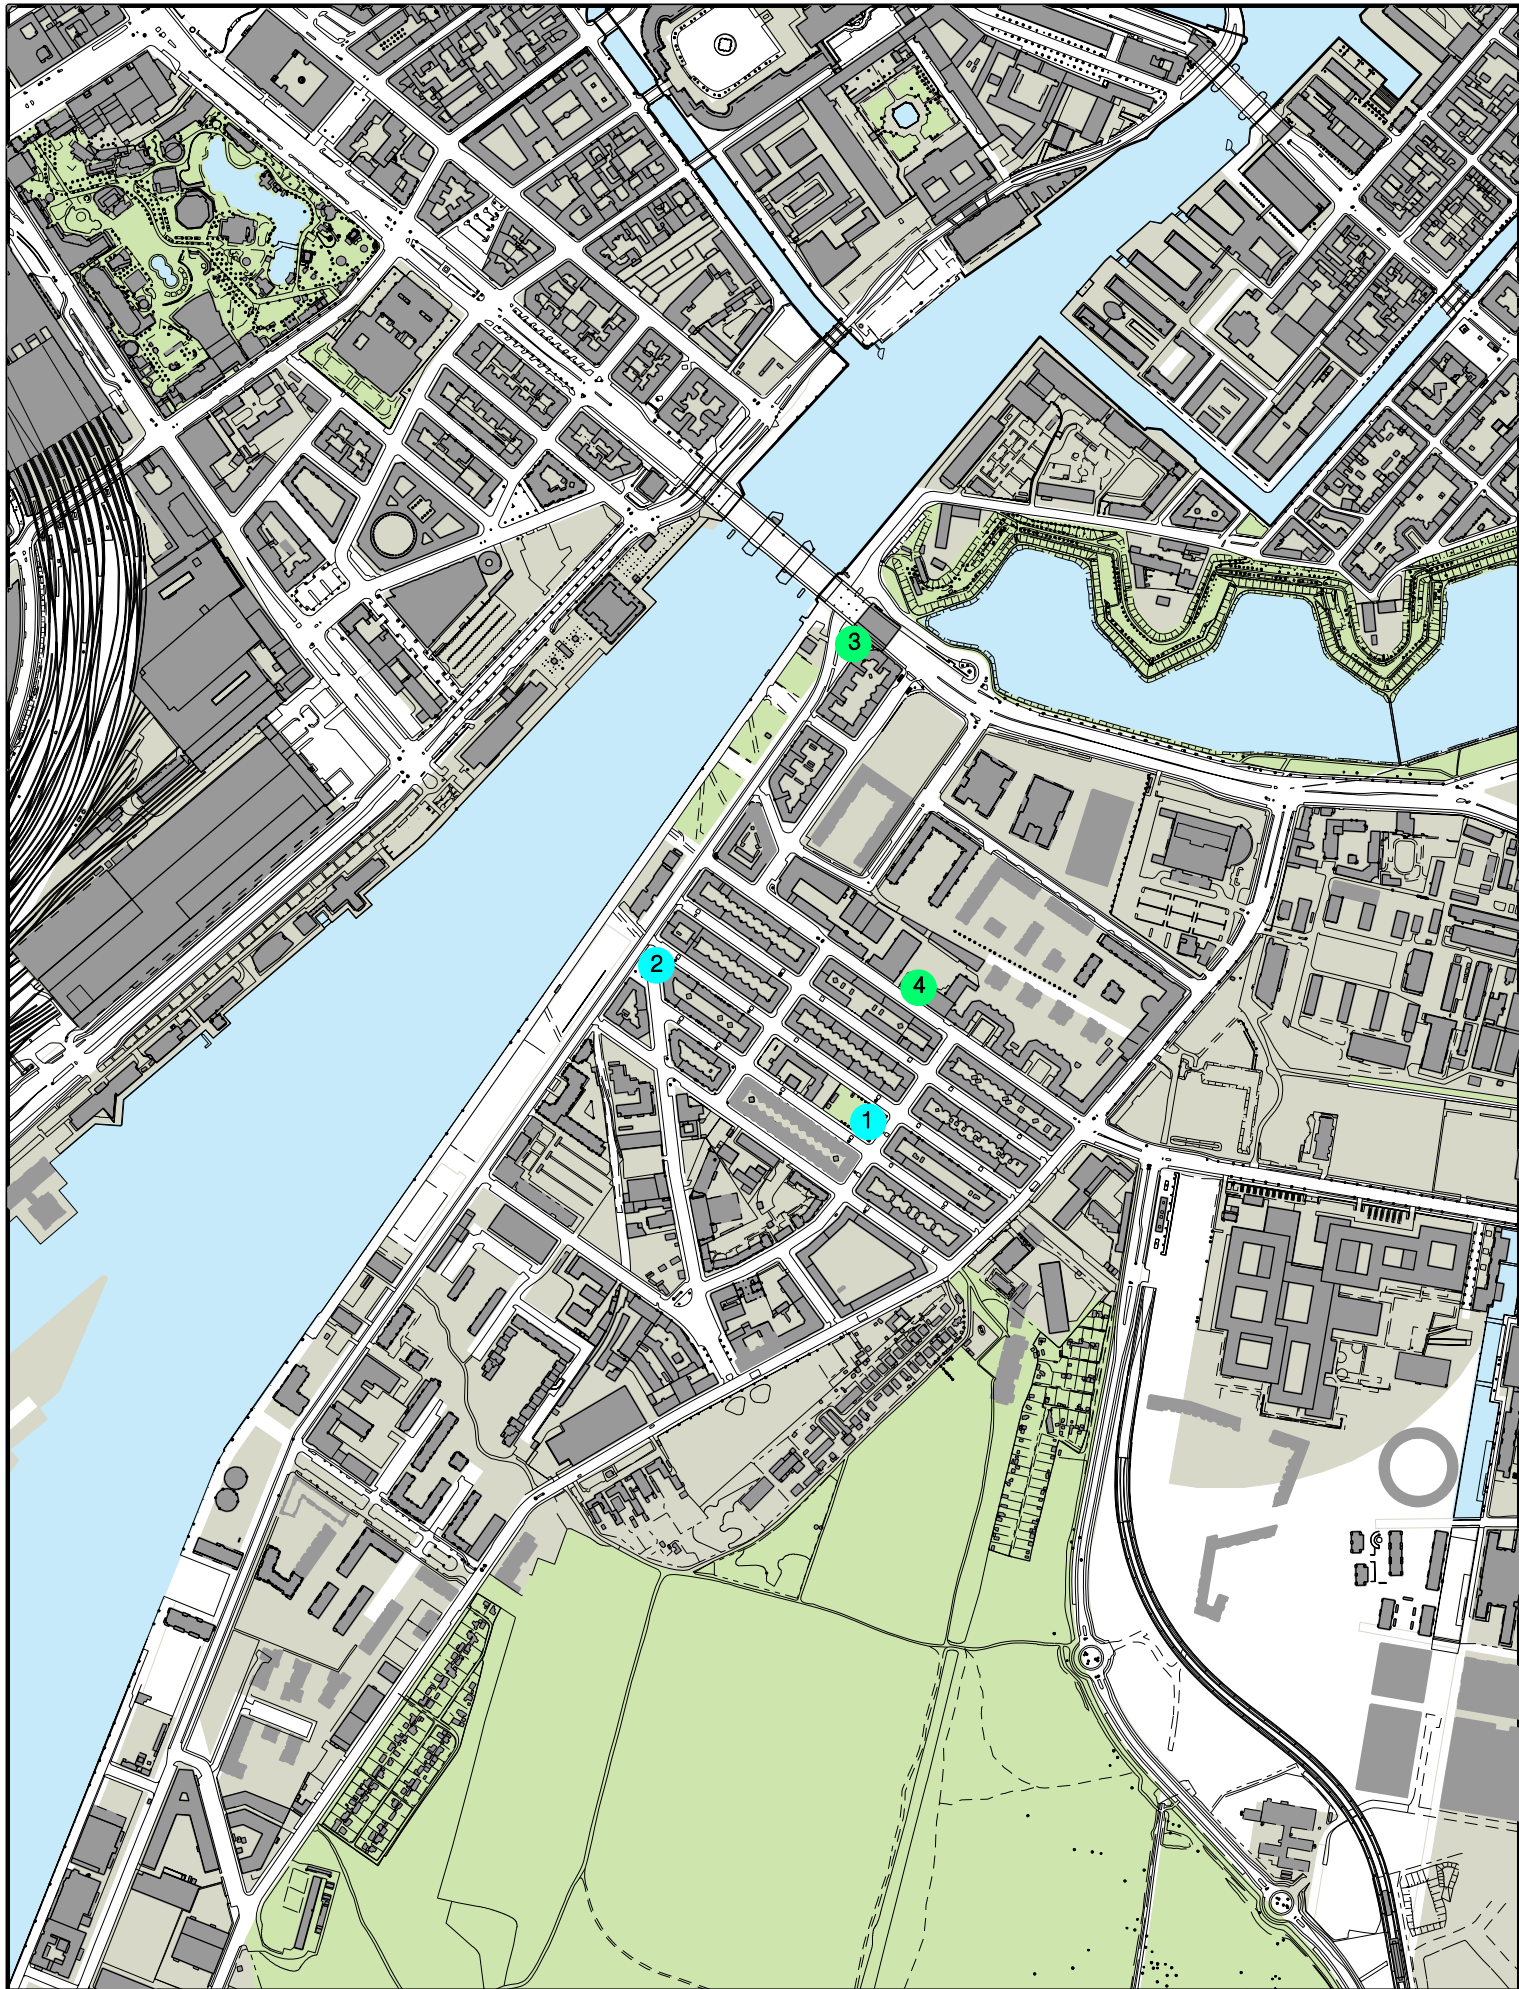

Signaturforklaring

- Forvaltnings forslag
- Borger forslag
- 12 Lokalitetsnummer

Østebro
Borgerforslag fra dialogfasen

KØBENHAVNS KOMMUNE
Vej & Park

Signaturforklaring

- Forvaltnings forslag
- Borger forslag
- 12 Lokalitetsnummer

Nørrebro
Borgerforslag fra dialogfasen

KØBENHAVNS KOMMUNE
Vej & Park

Signaturforklaring

- Forvaltnings forslag
- Borger forslag
- 12 Lokalitetsnummer

Vesterbro

Borgerforslag fra dialogfasen

KØBENHAVNS KOMMUNE
Vej & Park

Signaturforklaring

- Forvaltnings forslag
- Borger forslag
- 12 Lokalitetsnummer

Islands Brygge
Borgerforslag fra dialogfasen

KØBENHAVNS KOMMUNE
Vej & Park

Signaturforklaring

- Forvaltnings forslag
- Borger forslag
- 12 Lokalitetsnummer