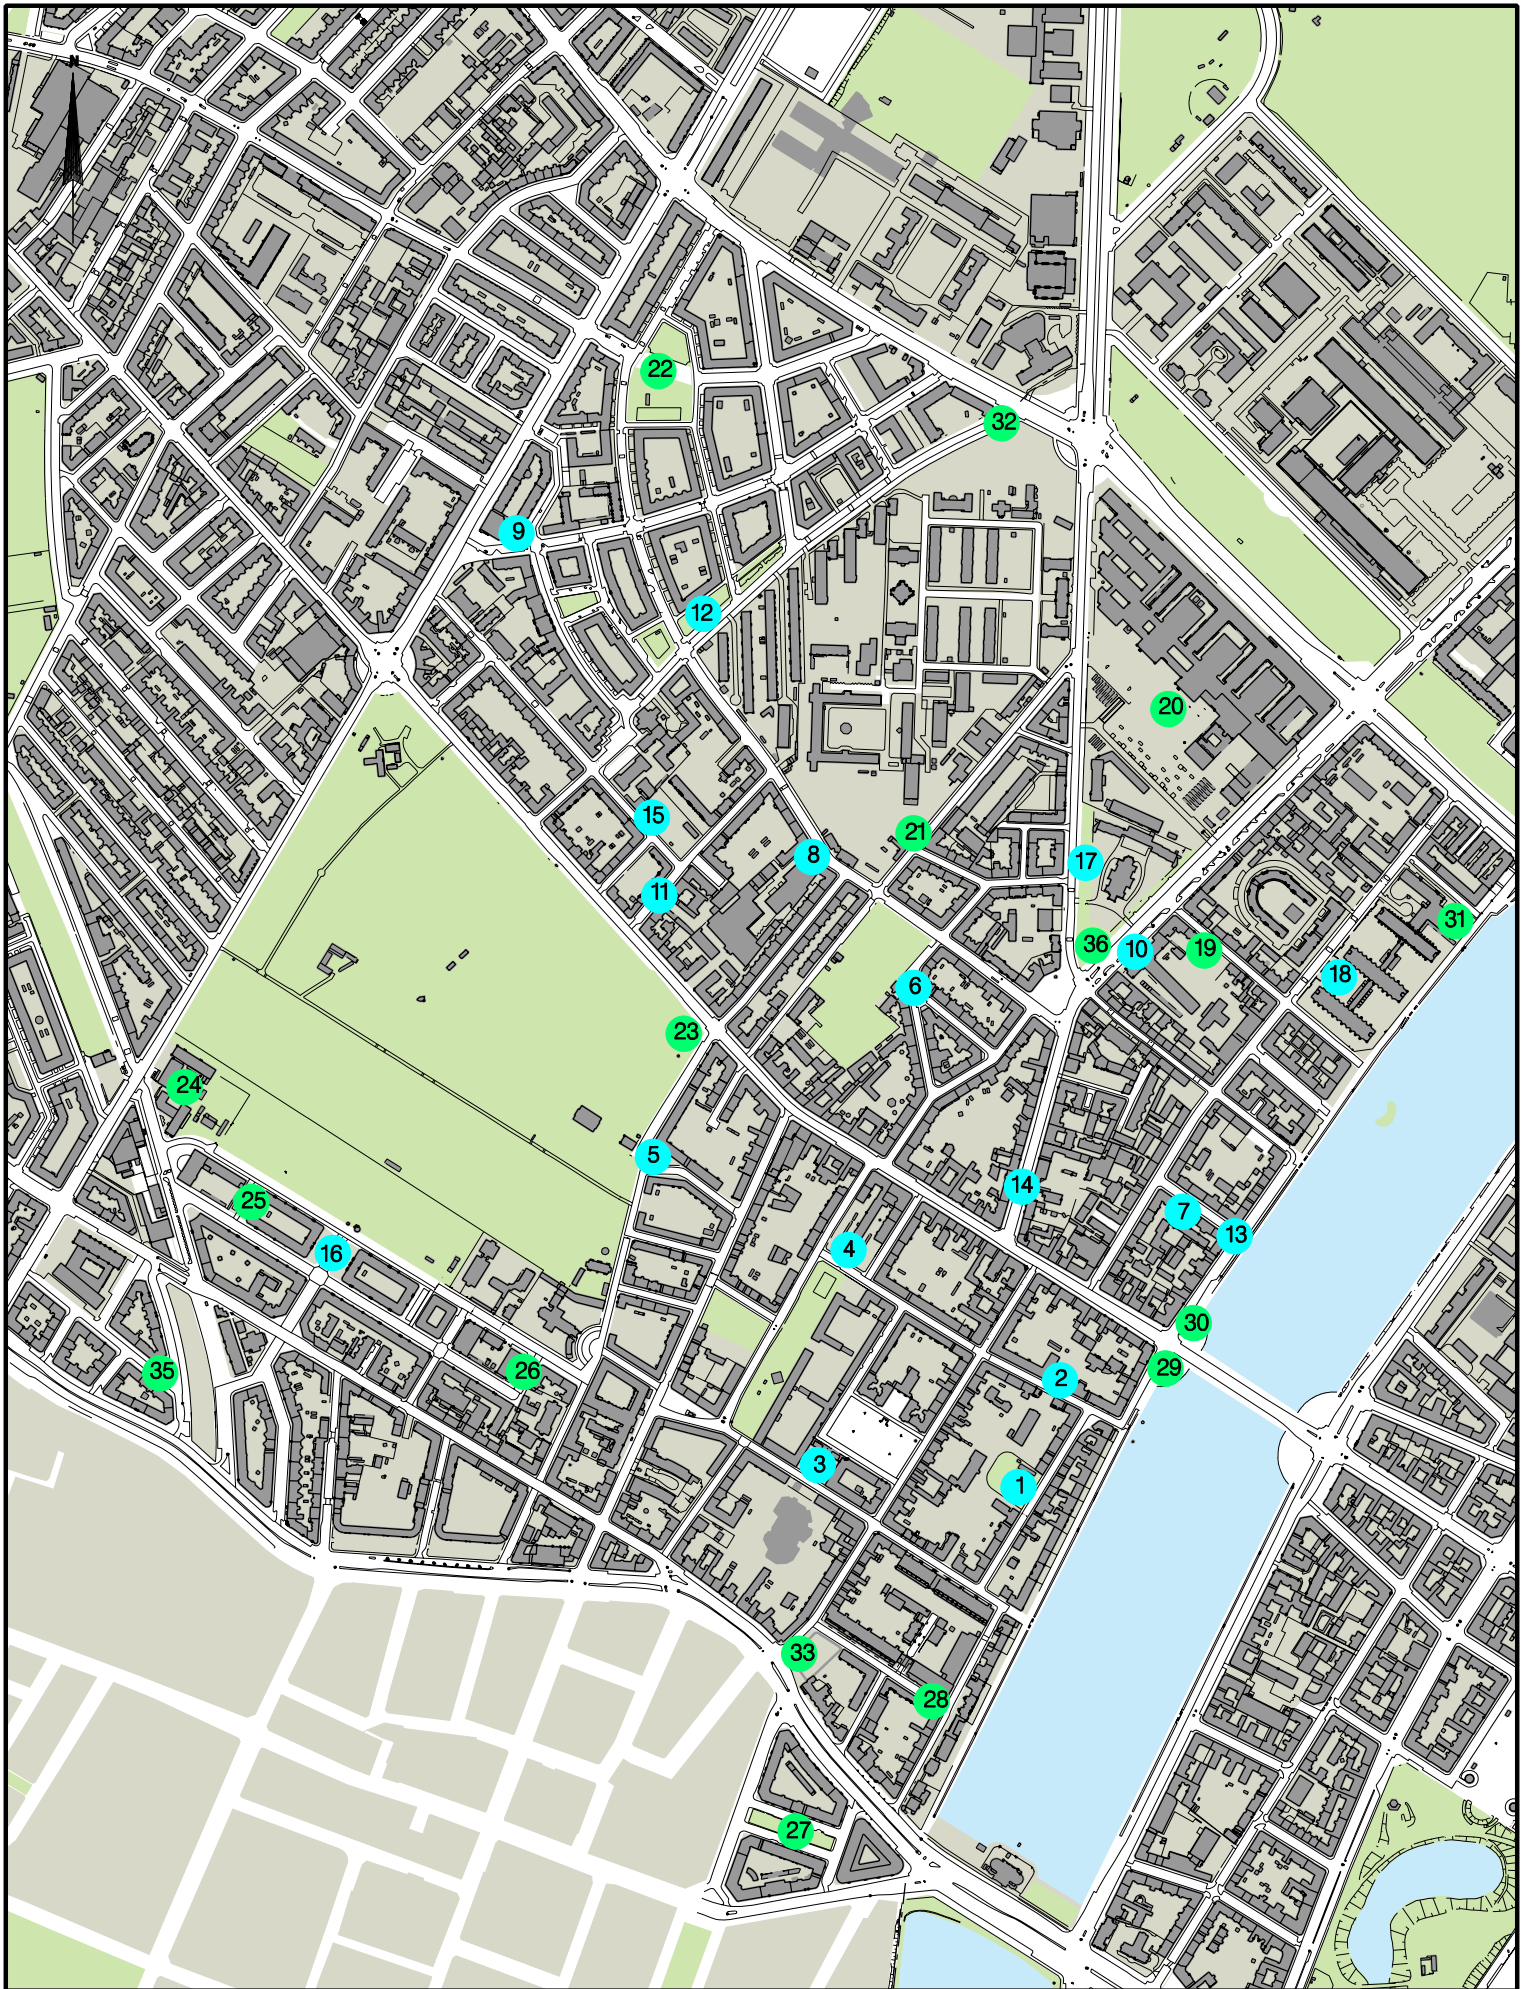

Signaturforklaring

- Forvaltnings forslag
- Borger forslag
- 12 Lokalitetsnummer

Nørrebro
Borgerforslag fra dialogfasen

KØBENHAVNS KOMMUNE
Vej & Park