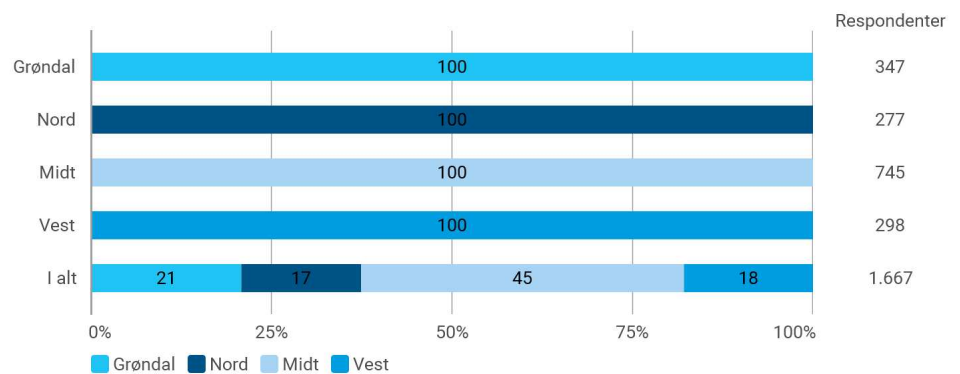

Rapport – Copenhagen Historic Grand Prix

Spørgsmål krydset med bydele

I hvilken del af Vanløse bor du?

Krydset med: I hvilken del af Vanløse bor du?

Har du nogensinde besøgt Copenhagen Historic Grand Prix på Bellahøj?

Krydset med: I hvilken del af Vanløse bor du?

Hvis ja, hvilke eller hvilket år har du besøgt motorløbet? Sæt gerne flere krydser

Krydset med: I hvilken del af Vanløse bor du?

Efter din mening, hvilken værdi giver afholdelsen af Copenhagen Historic Grand Prix på Bellahøj for Vanløse bydel?

Sæt gerne flere krydser.

Krydset med: I hvilken del af Vanløse bor du?

Efter din mening, hvilken værdi giver afholdelsen af Copenhagen Historic Grand Prix på Bellahøj for København?

Sæt gerne flere krydser.