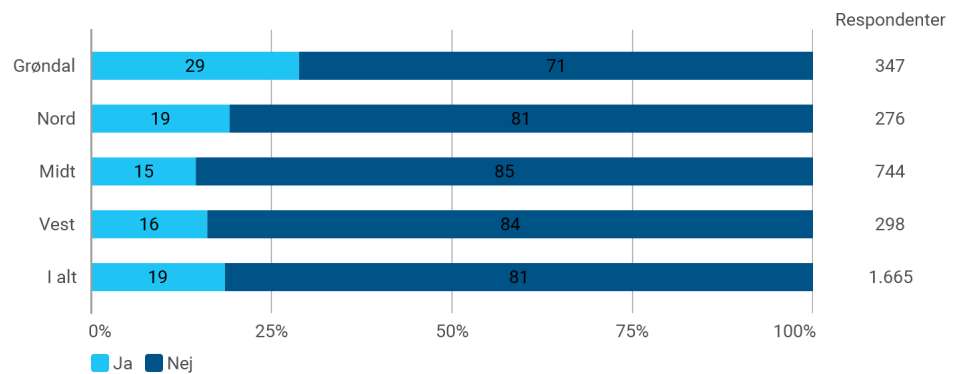

Rapport – Copenhagen Historic Grand Prix

Spørgsmål krydset med bydele

I hvilken del af Vanløse bor du?

Krydset med: I hvilken del af Vanløse bor du?

Har du nogensinde besøgt Copenhagen Historic Grand Prix på Bellahøj?

Krydset med: I hvilken del af Vanløse bor du?

Hvis ja, hvilke eller hvilket år har du besøgt motorløbet? Sæt gerne flere krydser

Krydset med: I hvilken del af Vanløse bor du?

Efter din mening, hvilken værdi giver afholdelsen af Copenhagen Historic Grand Prix på Bellahøj for Vanløse bydel?

Sæt gerne flere krydser.

Krydset med: I hvilken del af Vanløse bor du?

Efter din mening, hvilken værdi giver afholdelsen af Copenhagen Historic Grand Prix på Bellahøj for København?

Sæt gerne flere krydser.