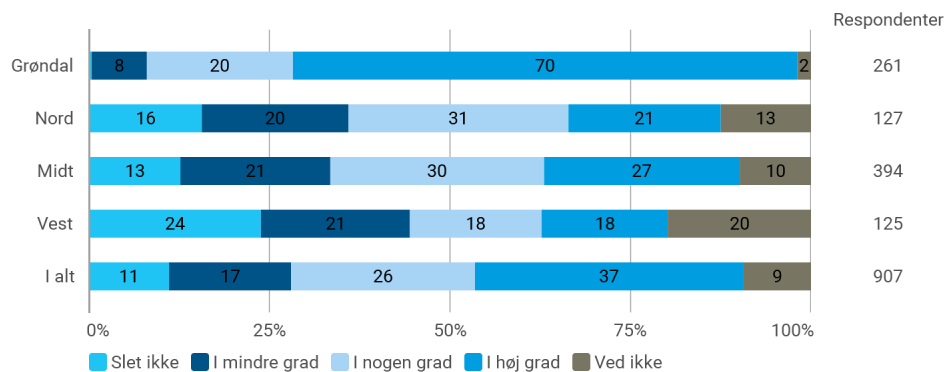

Sæt gerne flere krydser.

Krydset med: I hvilken del af Vanløse bor du?

Efter din mening, hvilken værdi giver afholdelsen af Copenhagen Historic Grand Prix på Bellahøj for København?

Sæt gerne flere krydser.

Krydset med: I hvilken del af Vanløse bor du?

Oplever du gener ved afholdelsen af Copenhagen Historic Grand Prix?

Krydset med: I hvilken del af Vanløse bor du?

I hvilken grad oplever du gener vedrørende: - Støj

Krydset med: I hvilken del af Vanløse bor du?

I hvilken grad oplever du gener vedrørende: - Luftforurening

Krydset med: I hvilken del af Vanløse bor du?

I hvilken grad oplever du gener vedrørende: - Manglende parkeringsmuligheder