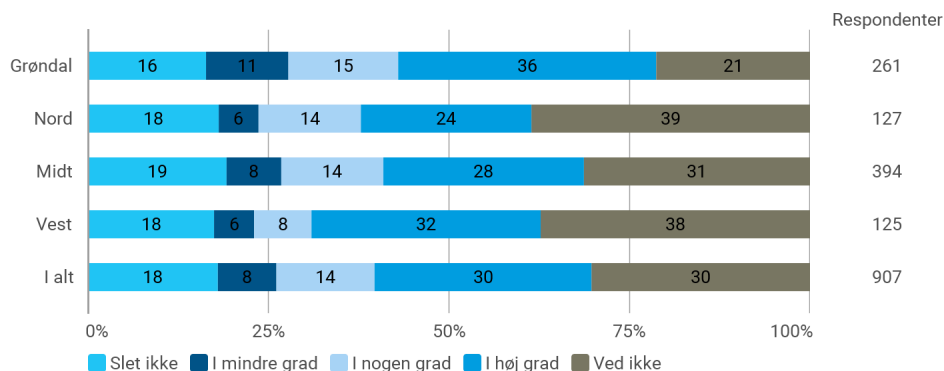

Krydset med: I hvilken del af Vanløse bor du?

I hvilken grad oplever du gener vedrørende: - Dårlig fremkommelighed (pga. afspærring)

Krydset med: I hvilken del af Vanløse bor du?

I hvilken grad oplever du gener vedrørende: - Omlægning af busruter

Krydset med: I hvilken del af Vanløse bor du?

I hvilken grad oplever du gener vedrørende: - Skrald

Krydset med: I hvilken del af Vanløse bor du?

Københavns Kommune har givet arrangøren påbud om at forbedre forholdene ved afholdelsen. Der stilles blandt andet vilkår for tidsrum for afvikling, krav om opstilling af støjskærm mod Bakkehusene mod Hvidkildevej, fastlæggelse af lydniveau fra deltagende køretøjer samt fastlæggelse af lydniveau fra højtalere. Arrangøren skal foretage støjmålinger kontinuerligt under arrangementet.