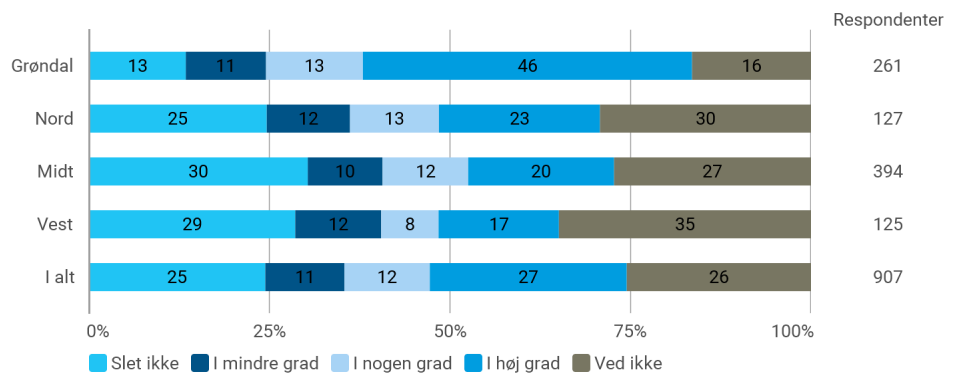

Krydset med: I hvilken del af Vanløse bor du?

I hvilken grad oplever du gener vedrørende: - Luftforurening

Krydset med: I hvilken del af Vanløse bor du?

I hvilken grad oplever du gener vedrørende: - Manglende parkeringsmuligheder

Krydset med: I hvilken del af Vanløse bor du?

I hvilken grad oplever du gener vedrørende: - Dårlig fremkommelighed (pga. afspærring)

Krydset med: I hvilken del af Vanløse bor du?

I hvilken grad oplever du gener vedrørende: - Omlægning af busruter