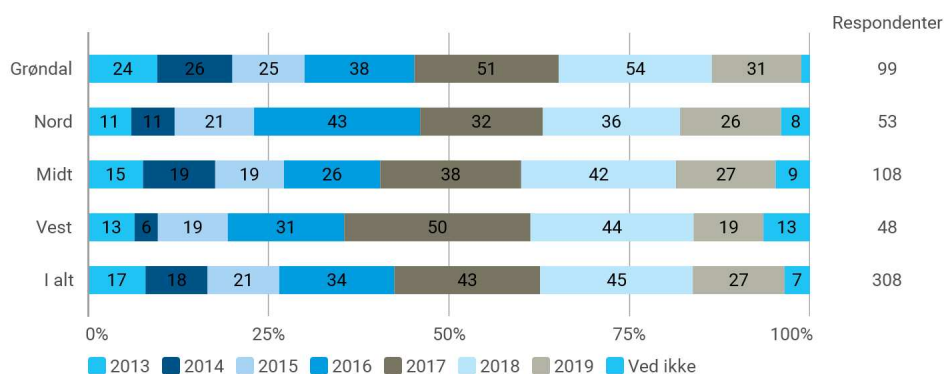

Rapport – Copenhagen Historic Grand Prix

Spørgsmål krydset med bydele

I hvilken del af Vanløse bor du?

Krydset med: I hvilken del af Vanløse bor du?

Har du nogensinde besøgt Copenhagen Historic Grand Prix på Bellahøj?

Krydset med: I hvilken del af Vanløse bor du?

Hvis ja, hvilke eller hvilket år har du besøgt motorløbet? Sæt gerne flere krydser

Krydset med: I hvilken del af Vanløse bor du?

Efter din mening, hvilken værdi giver afholdelsen af Copenhagen Historic Grand Prix på Bellahøj for Vanløse bydel?

Sæt gerne flere krydser.

Krydset med: I hvilken del af Vanløse bor du?

Efter din mening, hvilken værdi giver afholdelsen af Copenhagen Historic Grand Prix på Bellahøj for København?

Sæt gerne flere krydser.