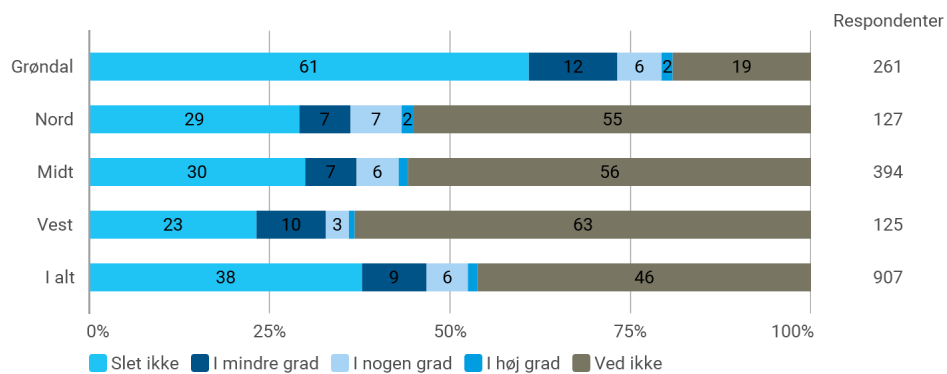

Krydset med: I hvilken del af Vanløse bor du?

I hvilken grad oplever du gener vedrørende: - Skrald

Krydset med: I hvilken del af Vanløse bor du?

Københavns Kommune har givet arrangøren påbud om at forbedre forholdene ved afholdelsen. Der stilles blandt andet vilkår for tidsrum for afvikling, krav om opstilling af støjskærm mod Bakkehusene mod Hvidkildevej, fastlæggelse af lydniveau fra deltagende køretøjer samt fastlæggelse af lydniveau fra højtalere. Arrangøren skal foretage støjmålinger kontinuerligt under arrangementet.

Synes du, at støjgenerne er blevet mindre end tidligere?

Krydset med: I hvilken del af Vanløse bor du?

Samlet status

Krydset med: I hvilken del af Vanløse bor du?