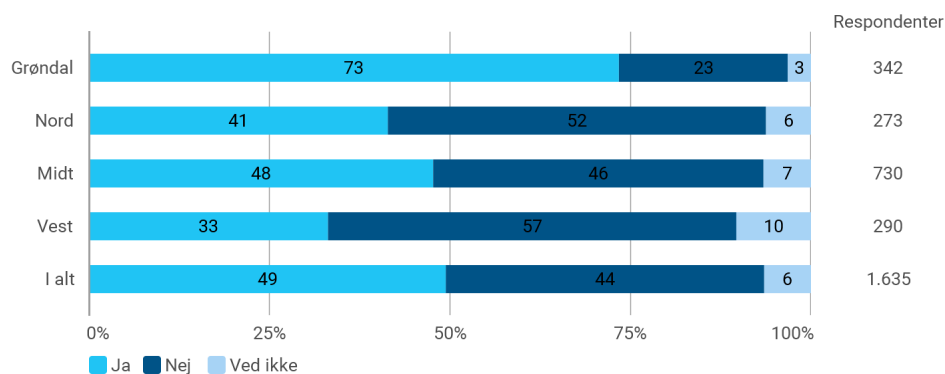

Krydset med: I hvilken del af Vanløse bor du?

Hvis ja, hvilke eller hvilket år har du besøgt motorløbet? Sæt gerne flere krydser

Krydset med: I hvilken del af Vanløse bor du?

Efter din mening, hvilken værdi giver afholdelsen af Copenhagen Historic Grand Prix på Bellahøj for Vanløse bydel?

Sæt gerne flere krydser.

Krydset med: I hvilken del af Vanløse bor du?

Efter din mening, hvilken værdi giver afholdelsen af Copenhagen Historic Grand Prix på Bellahøj for København?

Sæt gerne flere krydser.

Krydset med: I hvilken del af Vanløse bor du?

Oplever du gener ved afholdelsen af Copenhagen Historic Grand Prix?

Krydset med: I hvilken del af Vanløse bor du?

I hvilken grad oplever du gener vedrørende: - Støj