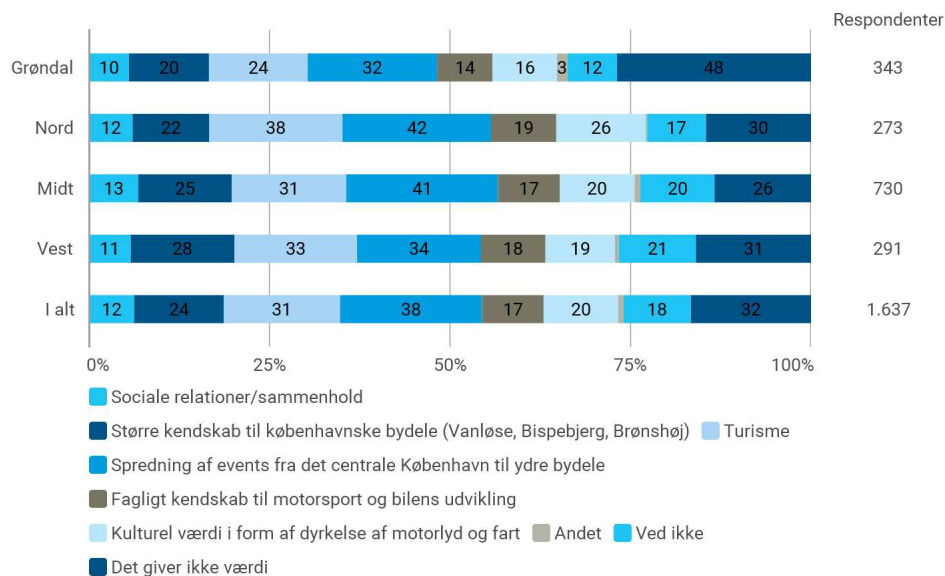

Krydset med: I hvilken del af Vanløse bor du?

Hvis ja, hvilke eller hvilket år har du besøgt motorløbet? Sæt gerne flere krydser

Krydset med: I hvilken del af Vanløse bor du?

Efter din mening, hvilken værdi giver afholdelsen af Copenhagen Historic Grand Prix på Bellahøj for Vanløse bydel?

Sæt gerne flere krydser.

Krydset med: I hvilken del af Vanløse bor du?

Efter din mening, hvilken værdi giver afholdelsen af Copenhagen Historic Grand Prix på Bellahøj for København?

Sæt gerne flere krydser.

Krydset med: I hvilken del af Vanløse bor du?

Oplever du gener ved afholdelsen af Copenhagen Historic Grand Prix?

Krydset med: I hvilken del af Vanløse bor du?

I hvilken grad oplever du gener vedrørende: - Støj