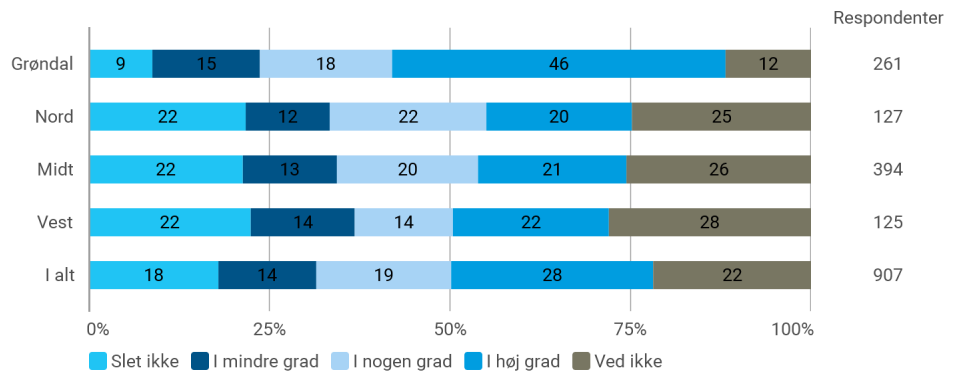

Sæt gerne flere krydser.

Krydset med: I hvilken del af Vanløse bor du?

Efter din mening, hvilken værdi giver afholdelsen af Copenhagen Historic Grand Prix på Bellahøj for København?

Sæt gerne flere krydser.

Krydset med: I hvilken del af Vanløse bor du?

Oplever du gener ved afholdelsen af Copenhagen Historic Grand Prix?

Krydset med: I hvilken del af Vanløse bor du?

I hvilken grad oplever du gener vedrørende: - Støj

Krydset med: I hvilken del af Vanløse bor du?

I hvilken grad oplever du gener vedrørende: - Luftforurening

Krydset med: I hvilken del af Vanløse bor du?

I hvilken grad oplever du gener vedrørende: - Manglende parkeringsmuligheder