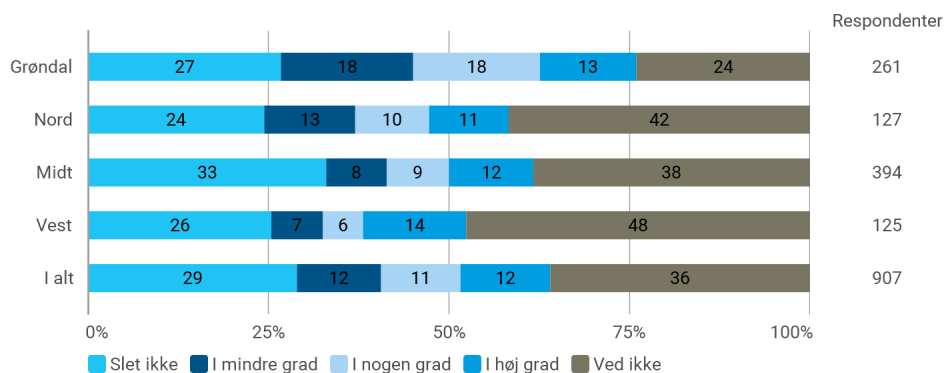

Krydset med: I hvilken del af Vanløse bor du?

I hvilken grad oplever du gener vedrørende: - Luftforurening

Krydset med: I hvilken del af Vanløse bor du?

I hvilken grad oplever du gener vedrørende: - Manglende parkeringsmuligheder

Krydset med: I hvilken del af Vanløse bor du?

I hvilken grad oplever du gener vedrørende: - Dårlig fremkommelighed (pga. afspærring)

Krydset med: I hvilken del af Vanløse bor du?

I hvilken grad oplever du gener vedrørende: - Omlægning af busruter

Krydset med: I hvilken del af Vanløse bor du?

I hvilken grad oplever du gener vedrørende: - Skrald

Krydset med: I hvilken del af Vanløse bor du?

Københavns Kommune har givet arrangøren påbud om at forbedre forholdene ved afholdelsen. Der stilles blandt andet vilkår for tidsrum for afvikling, krav om opstilling af støjskærm mod Bakkehusene mod Hvidkildevej, fastlæggelse af lydniveau fra deltagende køretøjer samt fastlæggelse af lydniveau fra højtalere. Arrangøren skal foretage støjmålinger kontinuerligt under arrangementet.