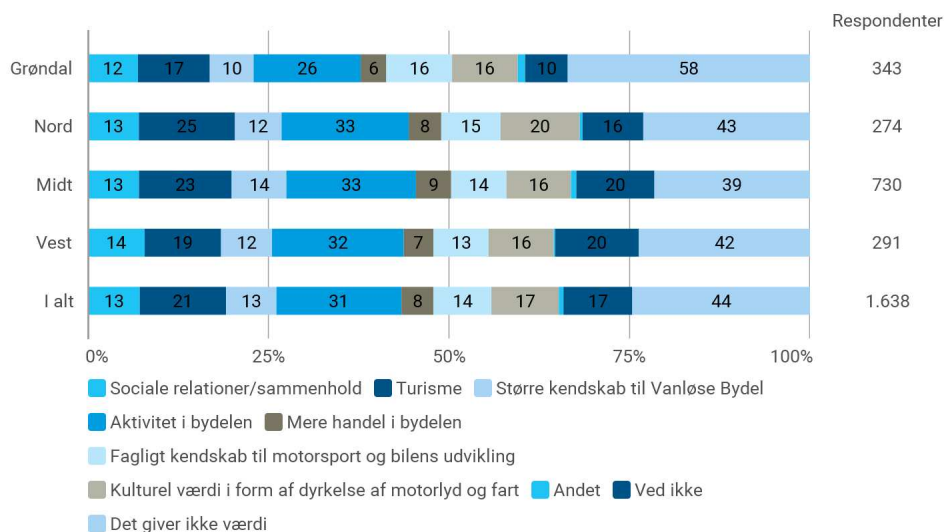

Rapport – Copenhagen Historic Grand Prix

Spørgsmål krydset med bydele

I hvilken del af Vanløse bor du?

Krydset med: I hvilken del af Vanløse bor du?

Har du nogensinde besøgt Copenhagen Historic Grand Prix på Bellahøj?

Krydset med: I hvilken del af Vanløse bor du?

Hvis ja, hvilke eller hvilket år har du besøgt motorløbet? Sæt gerne flere krydser

Krydset med: I hvilken del af Vanløse bor du?

Efter din mening, hvilken værdi giver afholdelsen af Copenhagen Historic Grand Prix på Bellahøj for Vanløse bydel?

Sæt gerne flere krydser.

Krydset med: I hvilken del af Vanløse bor du?

Efter din mening, hvilken værdi giver afholdelsen af Copenhagen Historic Grand Prix på Bellahøj for København?

Sæt gerne flere krydser.