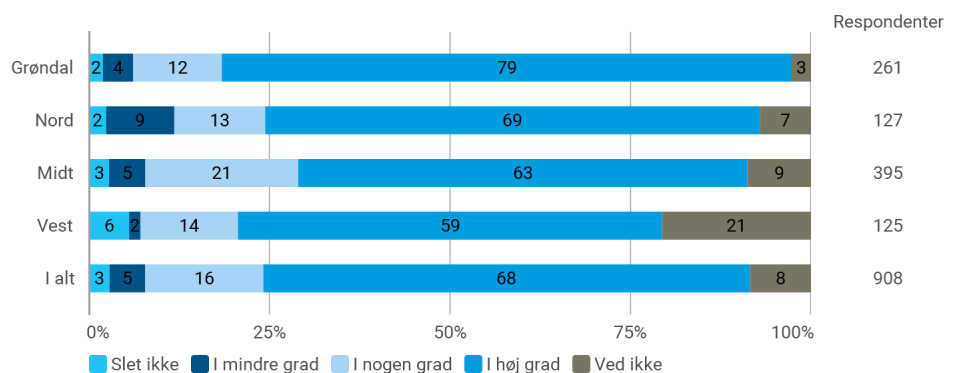

Krydset med: I hvilken del af Vanløse bor du?

I hvilken grad oplever du gener vedrørende: - Luftforurening

Krydset med: I hvilken del af Vanløse bor du?

I hvilken grad oplever du gener vedrørende: - Manglende parkeringsmuligheder

Krydset med: I hvilken del af Vanløse bor du?

I hvilken grad oplever du gener vedrørende: - Dårlig fremkommelighed (pga. afspærring)

Krydset med: I hvilken del af Vanløse bor du?

I hvilken grad oplever du gener vedrørende: - Omlægning af busruter