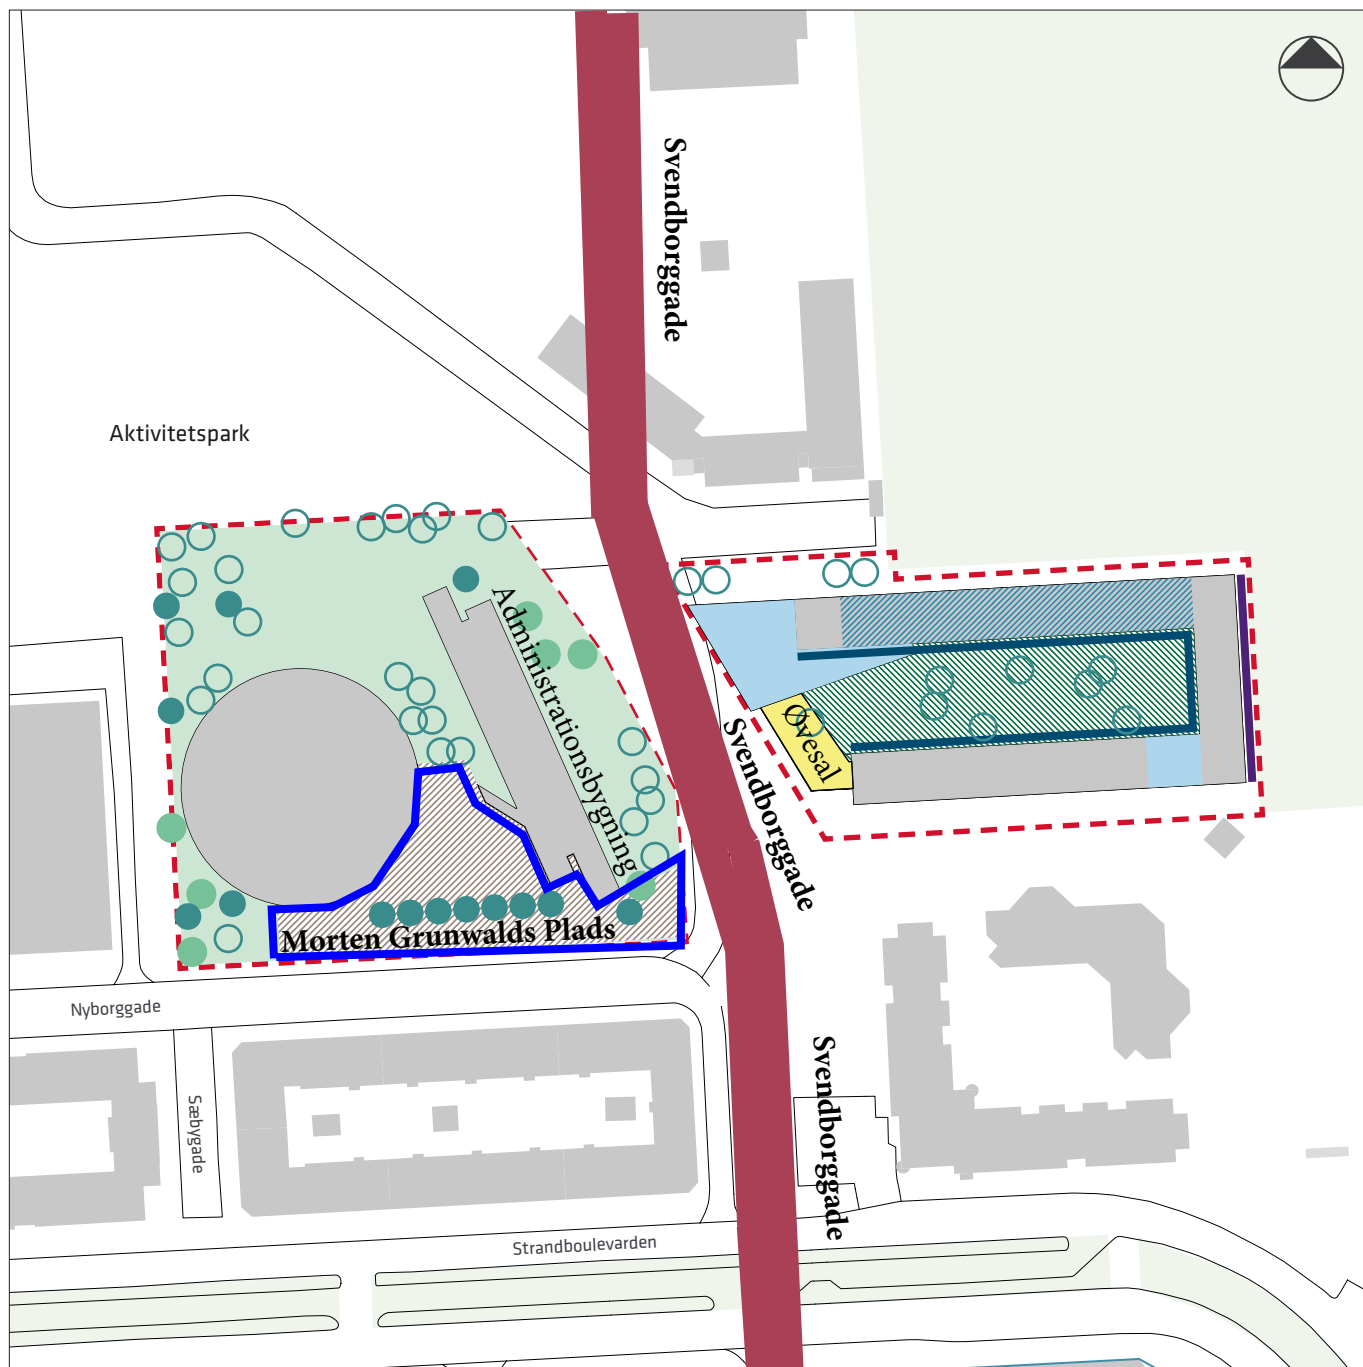

Bilag omrids af plads foran teatret er mørk blå

--- Lokalplanens afgrænsning

● Eksisterende træer

- Nye træer
- Park
- Teaterplads
- Gårdrum
- Tagterrasse
- Opholdstrappe
- Cykelparkering