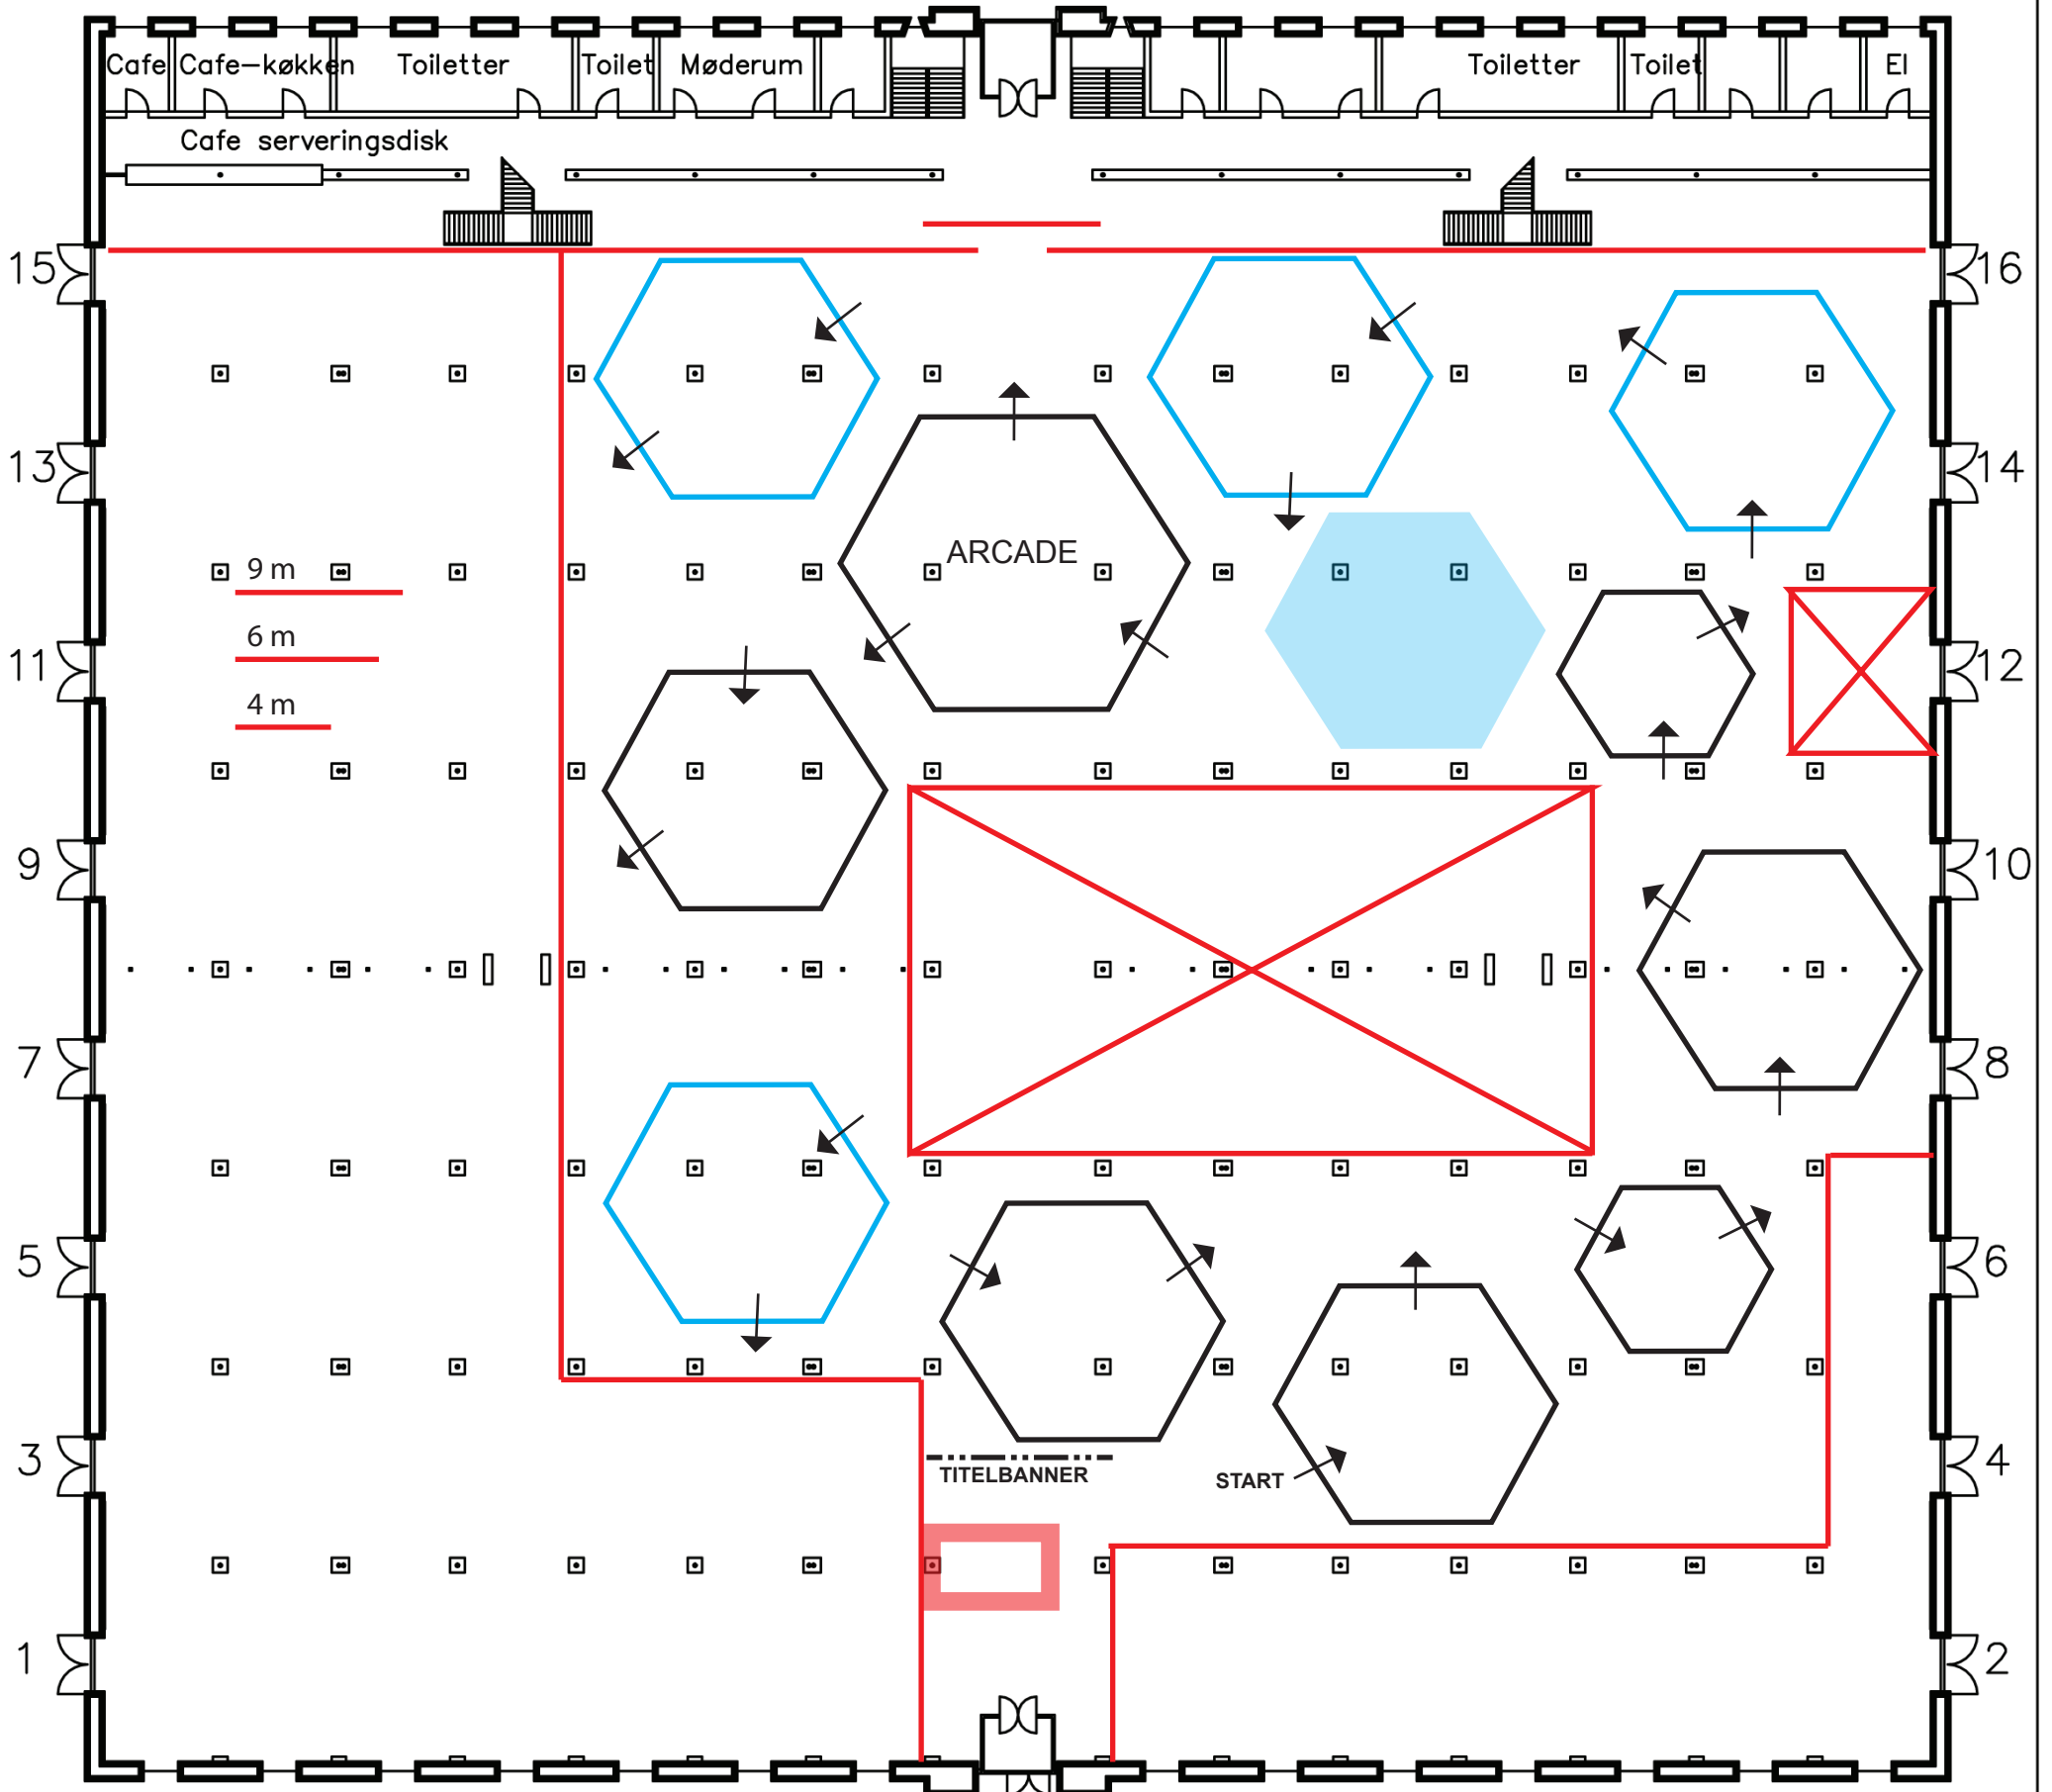

Øksnehallen

Halmtorvet 11, 1700 København V.

Kunde:

Arrangement:

Antal:

Dato:

Målestok 1:500

10 meter.

Udarbejdet:

Next Level - rum med vægge

Kunster - rum med vægge

Kunster - åbent rum

Bagindgang

Hovedindgang