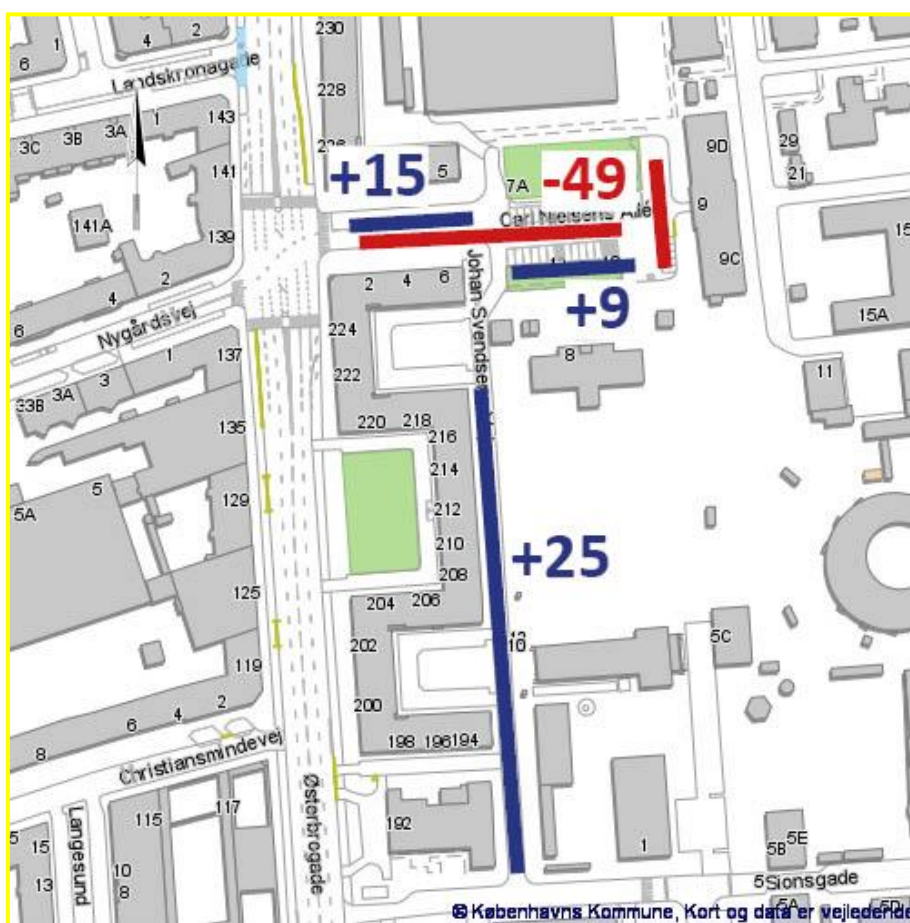

### Parkeringsredegørelse Carl Nielsens Alle - Belægningsprocenter

I forbindelse med byrumsprojekt på Carl Nielsen Allé omlægges 49 parkeringspladser. Omlægningen finder sted i gul betalingszone i beboerlicenszone Ydre Østerbro (YØ).

Kortet viser, hvor nedlæggelser og oprettelse af parkering finder sted.

#### Belægningsprocenter

Der findes i dag 623 parkeringspladser i en gåafstand af 400 m fra projektet. Belægningsprocenterne hen over døgnet var i dette område i foråret 2017 følgende:

Kl.12: 64 %

Kl. 17: 86 %

Kl. 22: 81 %

Omlægningen finder sted i løbet af 2018. Belægningsprocenten efter omlægningen beregnes til at være uændret.

Islands Brygge 37  
Postboks 446  
2300 København S

EAN nummer  
5798009809452