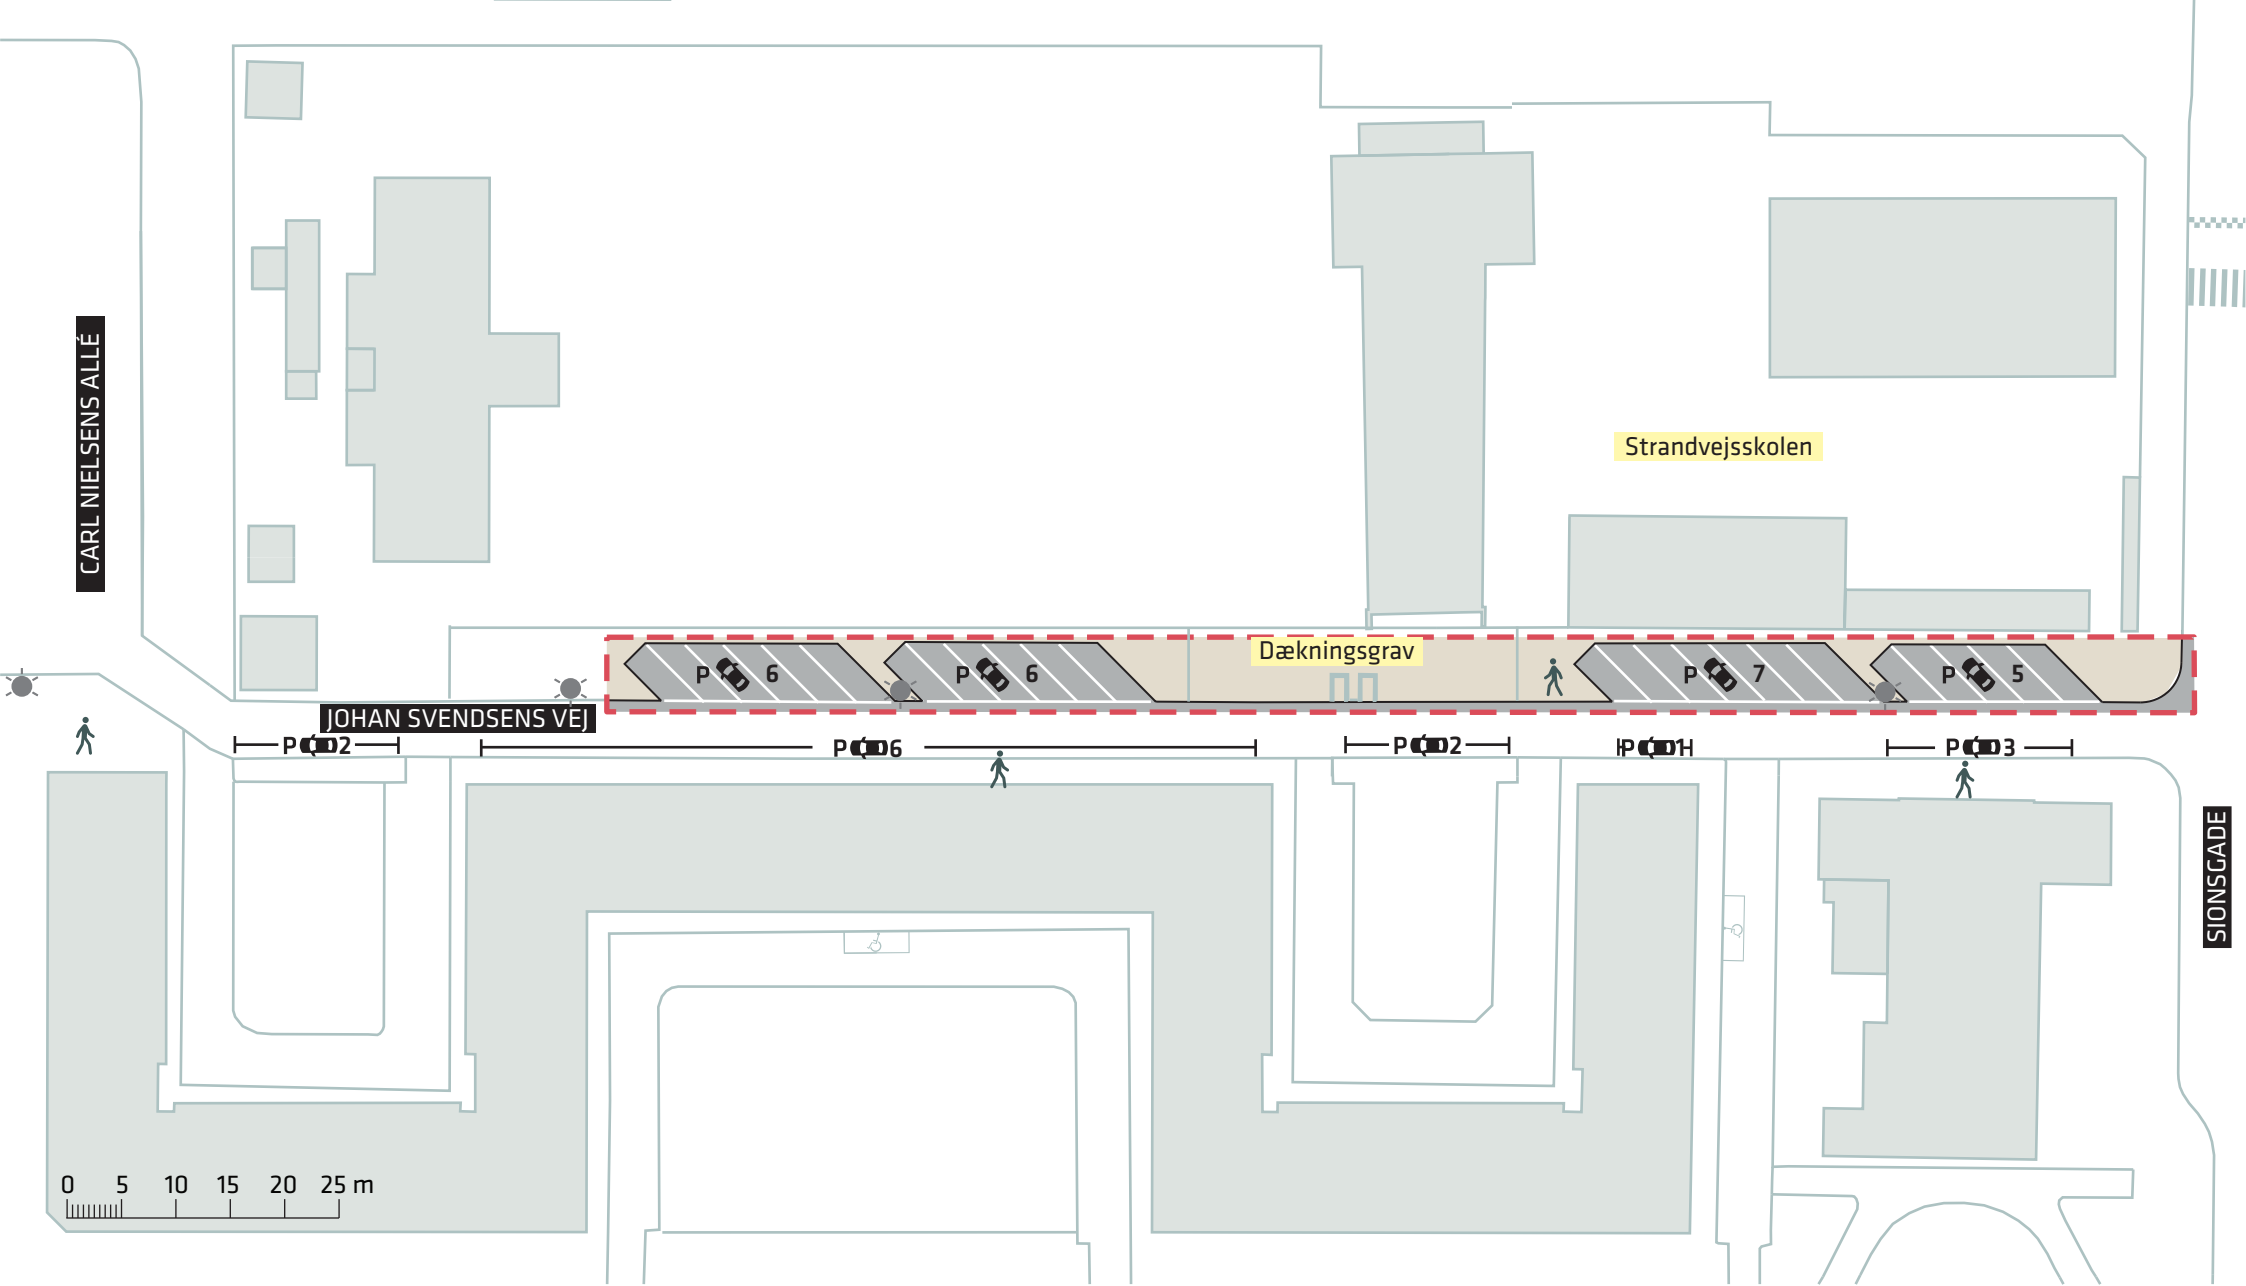

- - - Anlægsområde
- Eks. træ (38 stk.)
- Fældet træ (2 stk)
- Ny beplantning
- ☀ Belysning
- ⏏ Indgang til dækningsgrav

- - - Anlægsområde
- Belysning
- Indgang til dækningsgrav

JOHAN SVENDSEN ALLÉ
 Østerbro
 Projektforslag
Bilag 3B