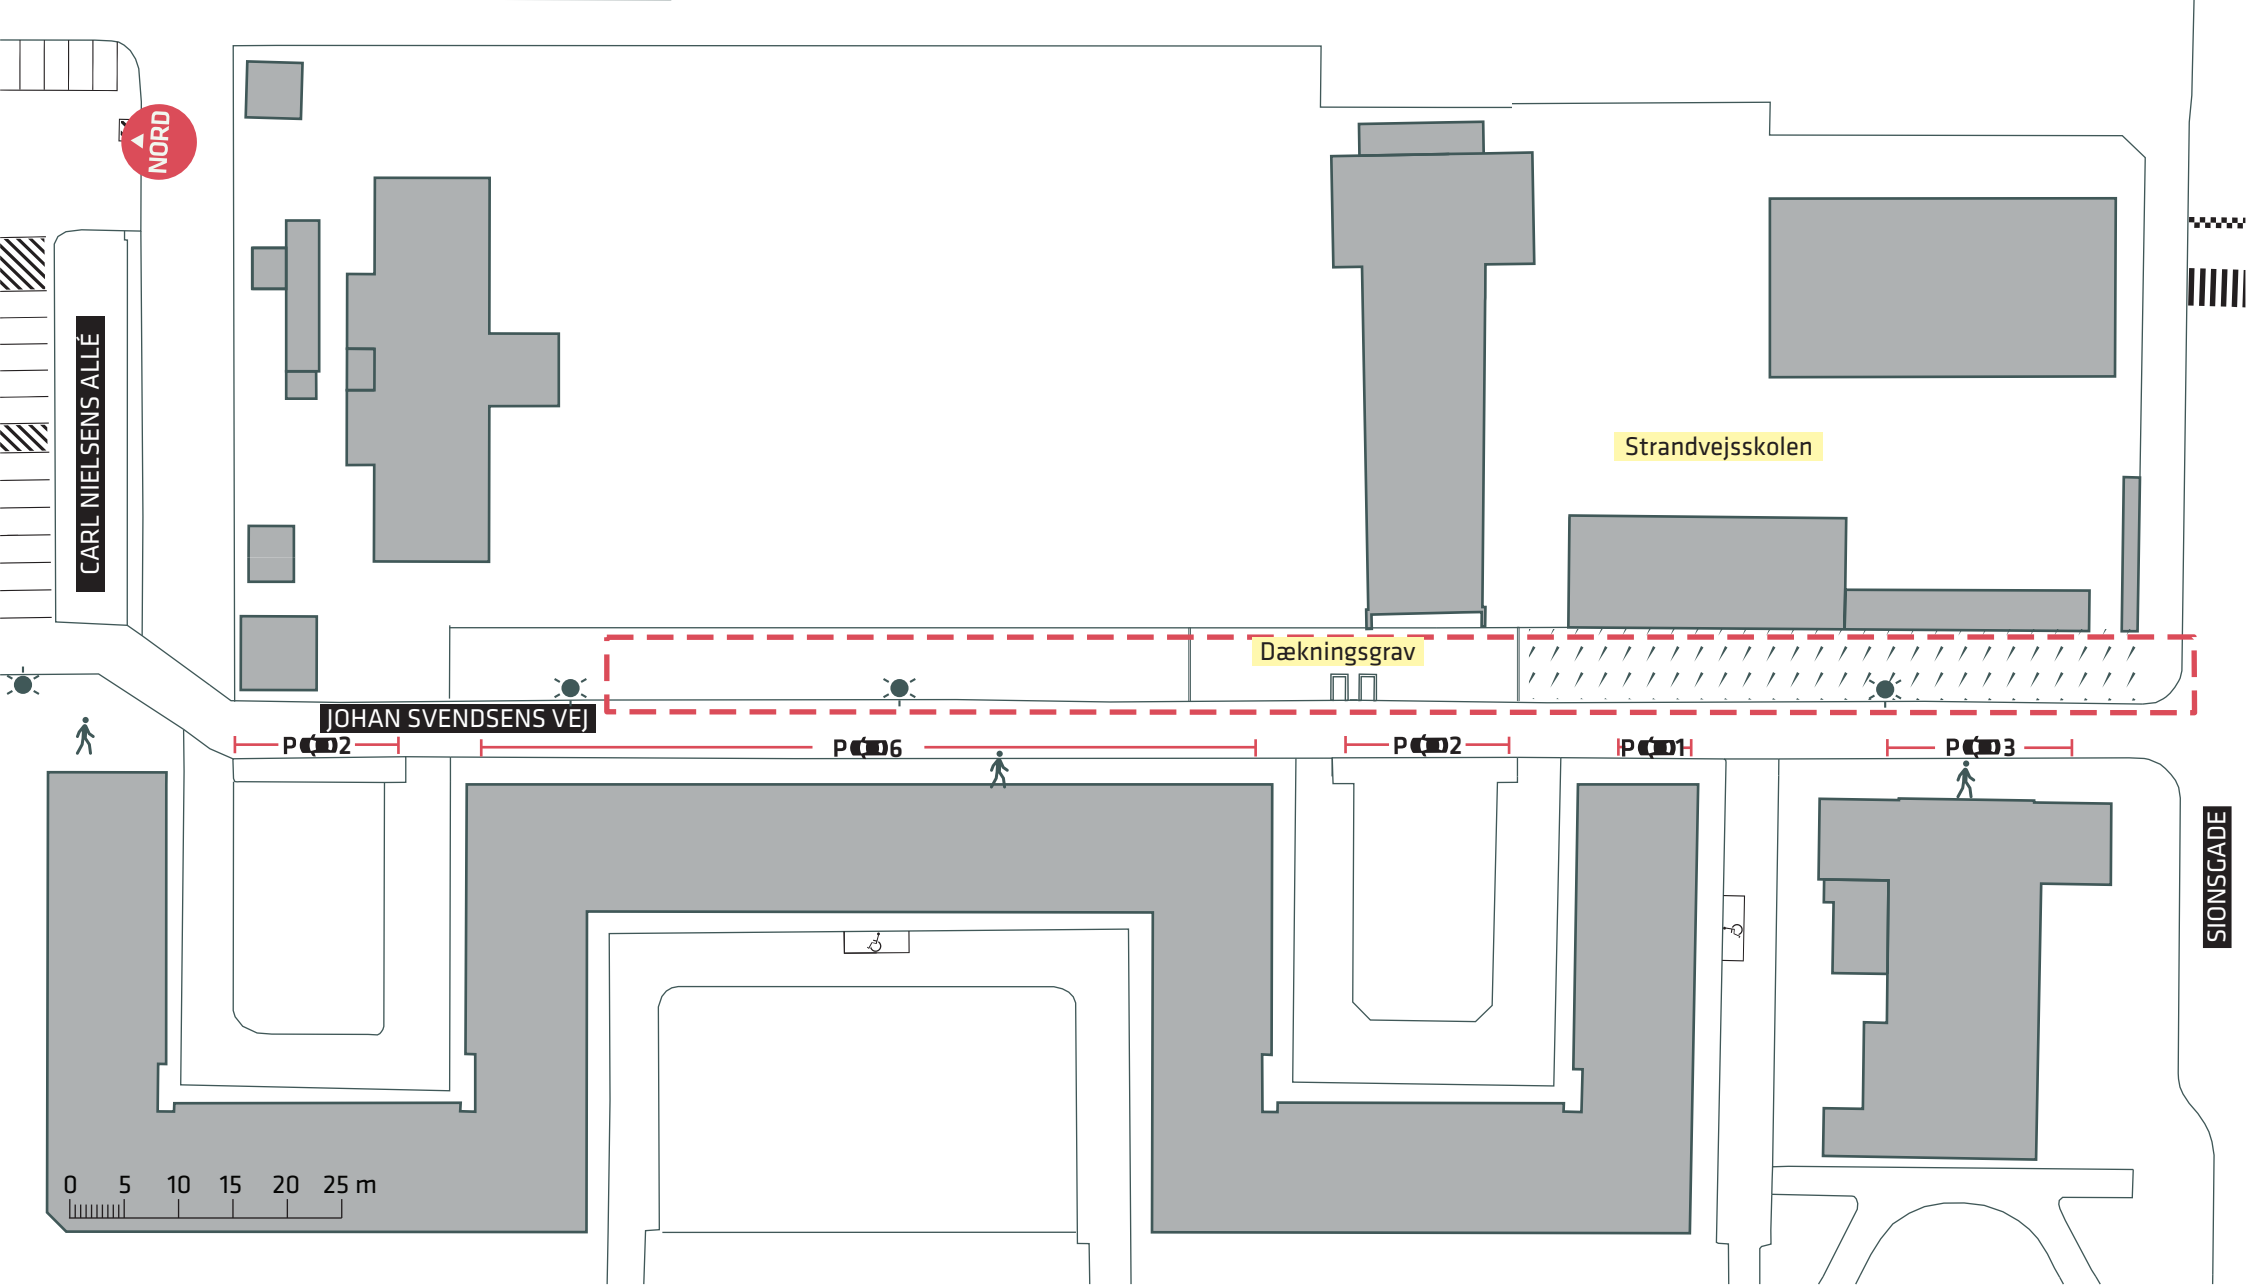

- - - Anlægsområde
- Træ (40 stk.)
- Indgang til dækningsgrav
- Krat og selvsåede buske

CARL NIELSENS ALLÉ
 Østerbro
 Eksisterende forhold
Bilag 2A

-  Anlægsområde
-  Krat og selvsåede buske
-  Belysning

 Indgang til dækningsgrav

JOHAN SVENDSEN ALLÉ
 Østerbro
 Eksisterende forhold
Bilag 2B