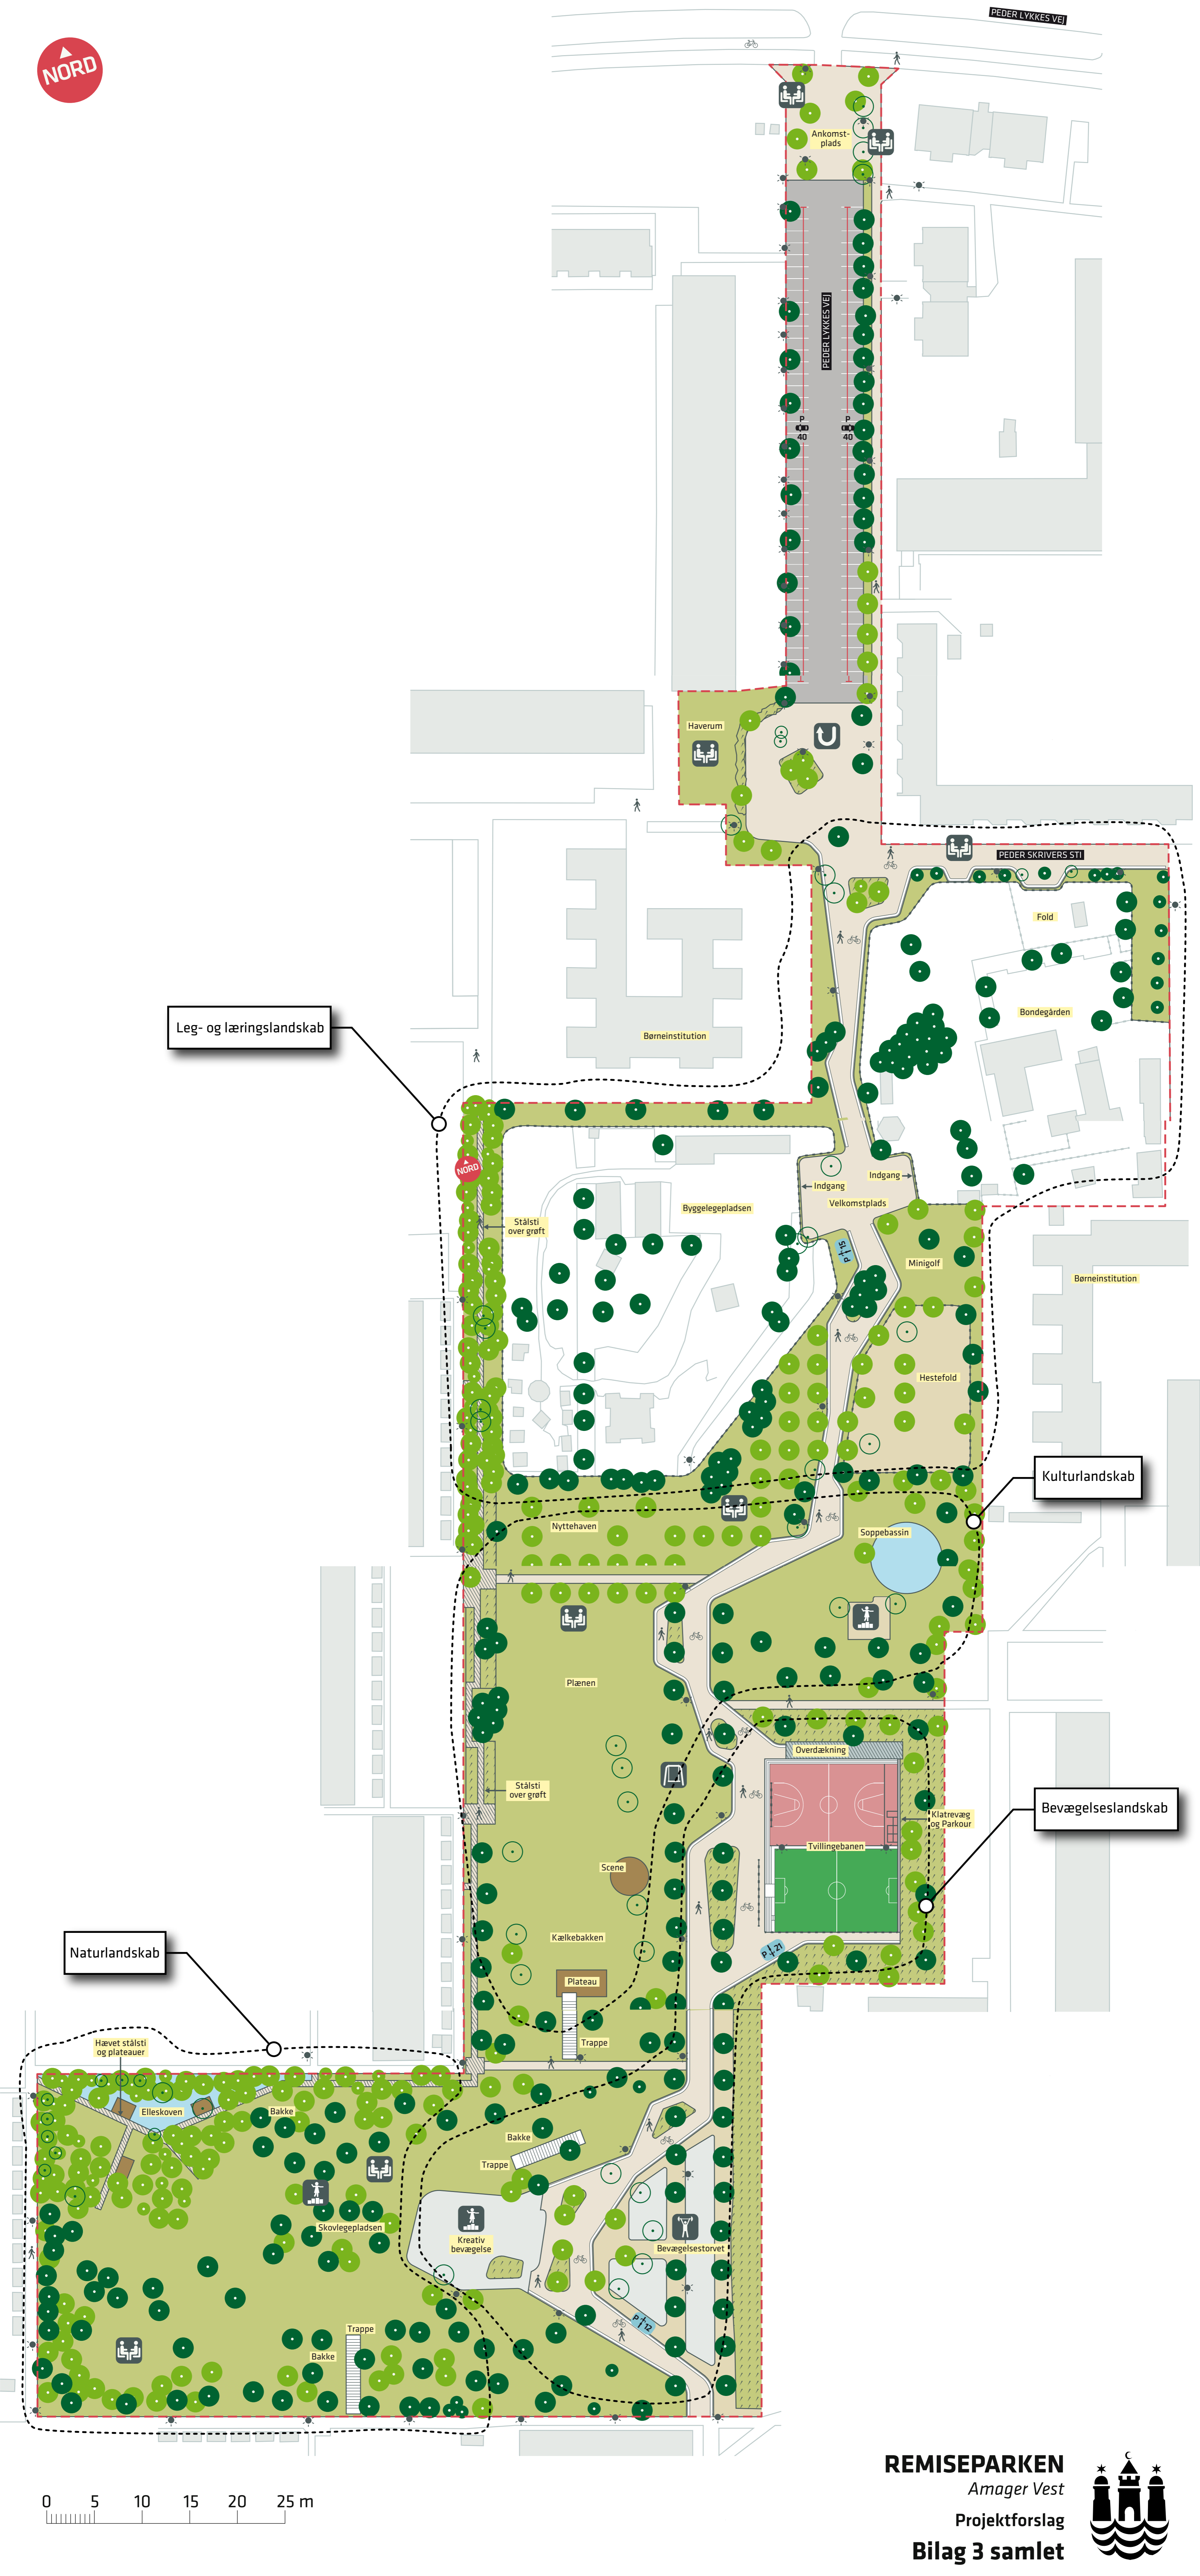

Leg- og læringslandskab

Naturlandskab

Kulturlandskab

Bevægelseslandskab

Ankomst-plads

PEDER LYKKES VEJ

P
40

P
40

0 5 10 15 20 25 m

--- Anlægsområde

☀ Belysning

👤 Ophold

● Eksisterende træ (25 stk.)

● Nyt træ (11 stk.)

○ Træ der fældes (4 stk.)

- Anlægsområde
- Hegn
- Belysning
- Eksisterende træ (55 stk.)
- Nyt træ (15 stk.)
- Træ der fældes (7 stk.)
- P Ophold
- U Vendeplads

- Anlægsområde
- Hegn
- Belysning
- Eksisterende træ (65 stk.)
- Nyt træ (114 stk.)
- Træ der fældes (11 stk.)
- Ophold

NORD

0 5 10 15 20 25 m

--- Anlægsområde

— Hegn

☀ Belysning

● Eksisterende træ (52 stk.)

● Nyt træ (31 stk.)

○ Træ der fældes (10 stk.)

☎ Leg

☎ Ophold

☎ Gynger

REMISEPARKEN

Amager Vest

Projektforslag