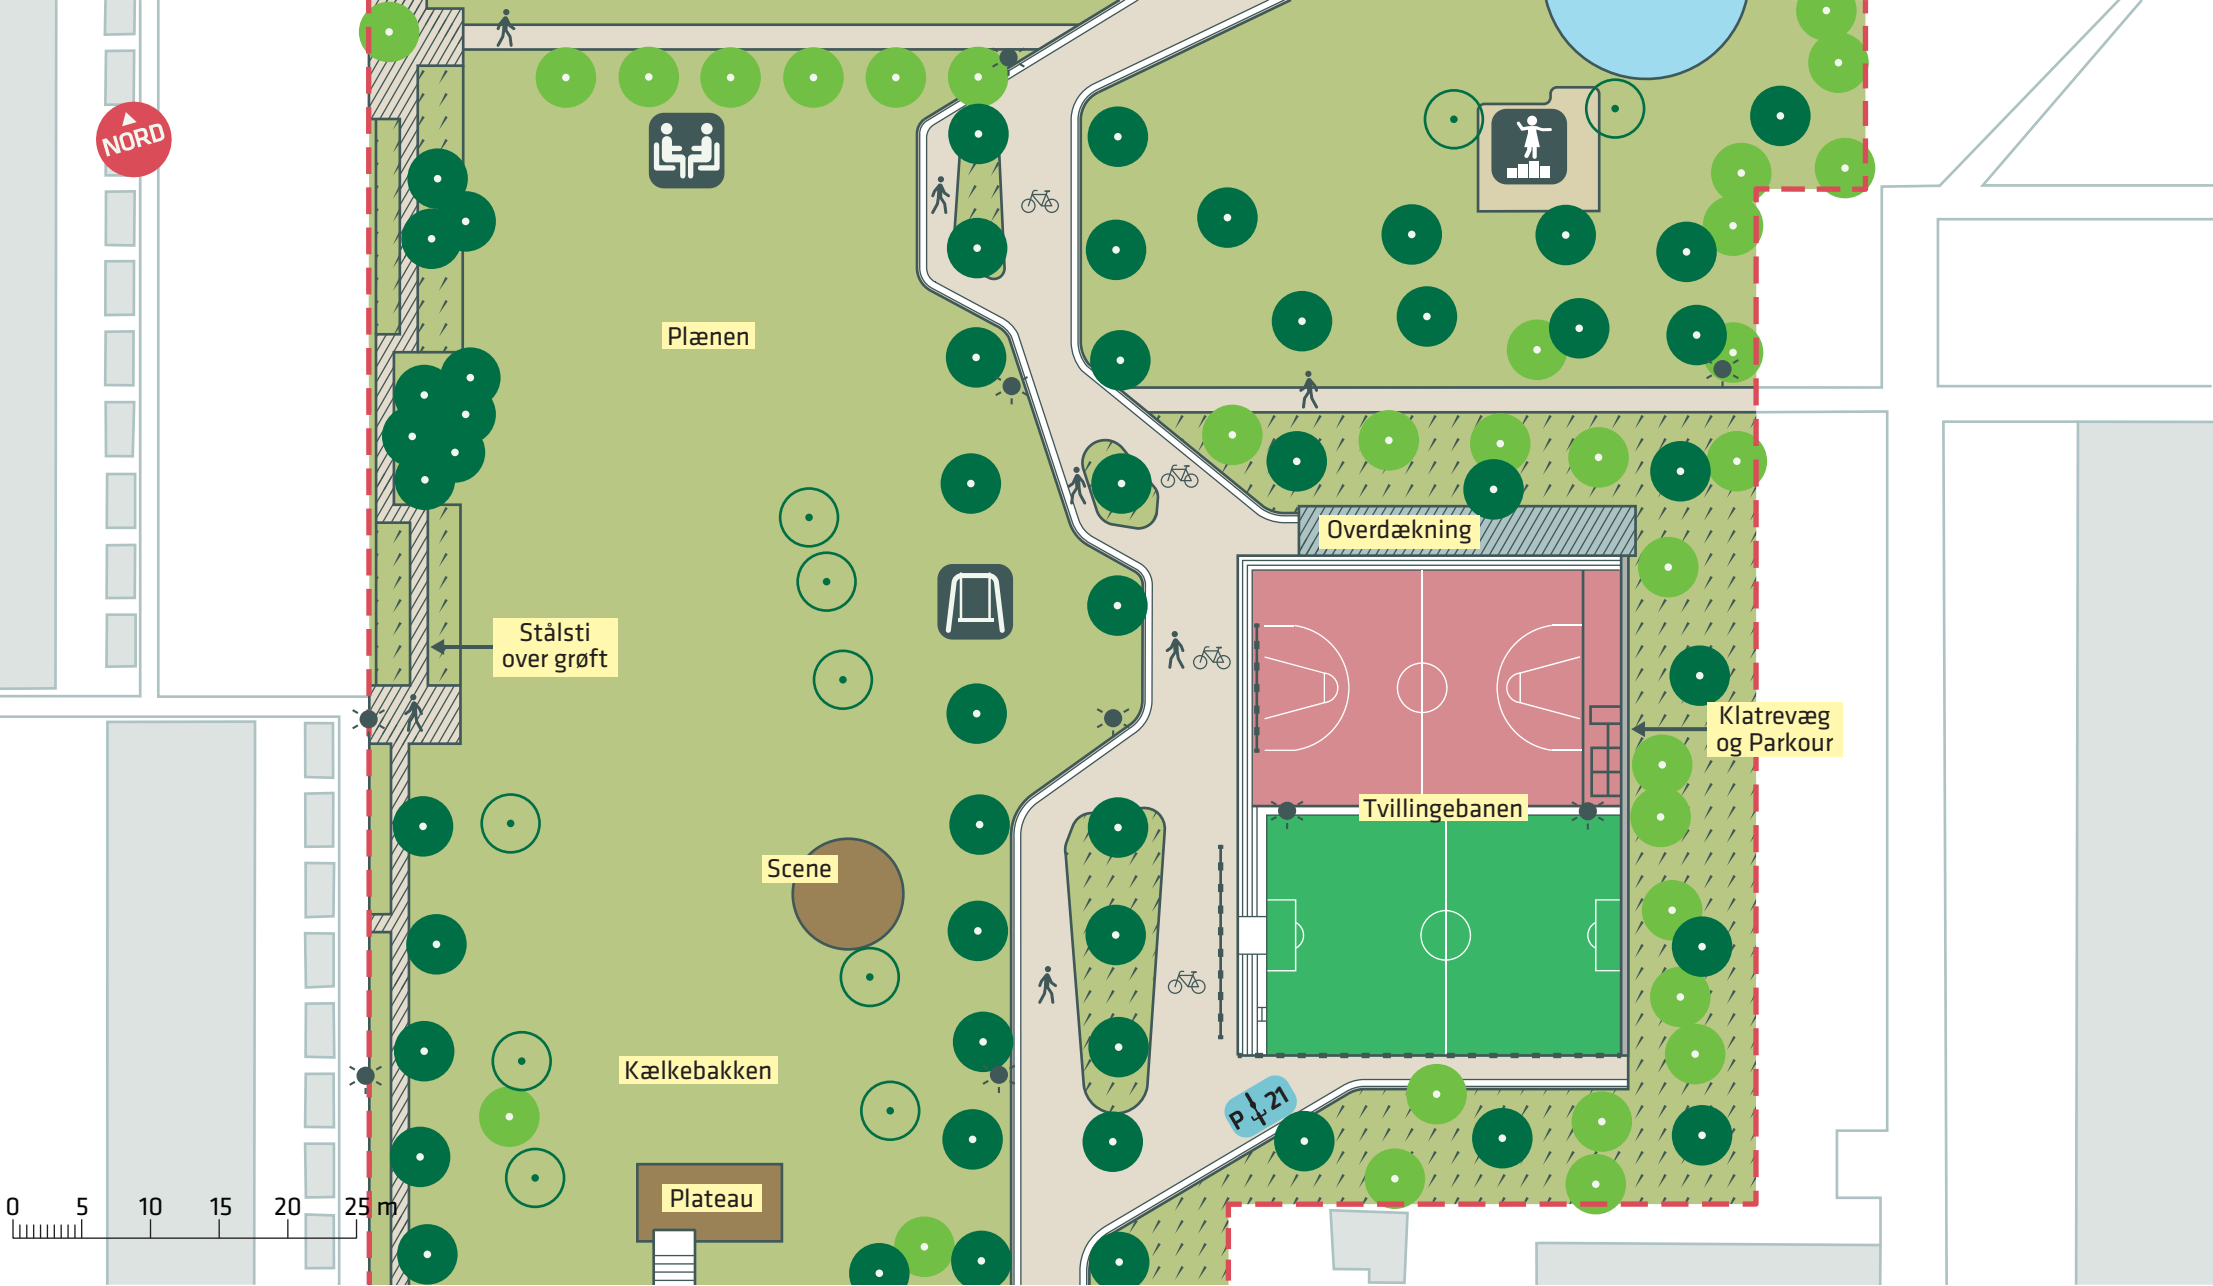

0 5 10 15 20 25 m

--- Anlægsområde

☀ Belysning

👤 Ophold

● Eksisterende træ (25 stk.)

● Nyt træ (11 stk.)

○ Træ der fældes (4 stk.)

- Anlægsområde
- Hegn
- Belysning
- Eksisterende træ (55 stk.)
- Nyt træ (15 stk.)
- Træ der fældes (7 stk.)
- P Ophold
- U Vendeplads

- Anlægsområde
- Hegn
- Belysning
- Eksisterende træ (65 stk.)
- Nyt træ (114 stk.)
- Træ der fældes (11 stk.)
- Ophold

NORD

0 5 10 15 20 25 m

--- Anlægsområde

— Hegn

☀ Belysning

● Eksisterende træ (52 stk.)

● Nyt træ (31 stk.)

○ Træ der fældes (10 stk.)

☎ Leg

☎ Ophold

☎ Gynger

REMISEPARKEN

Amager Vest

Projektforslag

Bilag 3D

- - - Anlægsområde
- Eksisterende træ (104 stk.)
- Nyt træ (136 stk.)
- Træ der fældes (18 stk.)
- Hegn
- Leg
- Ophold
- Fitness
- Belysning

REMISEPARKEN
 Amager Vest
 Projektforslag
Bilag 3E