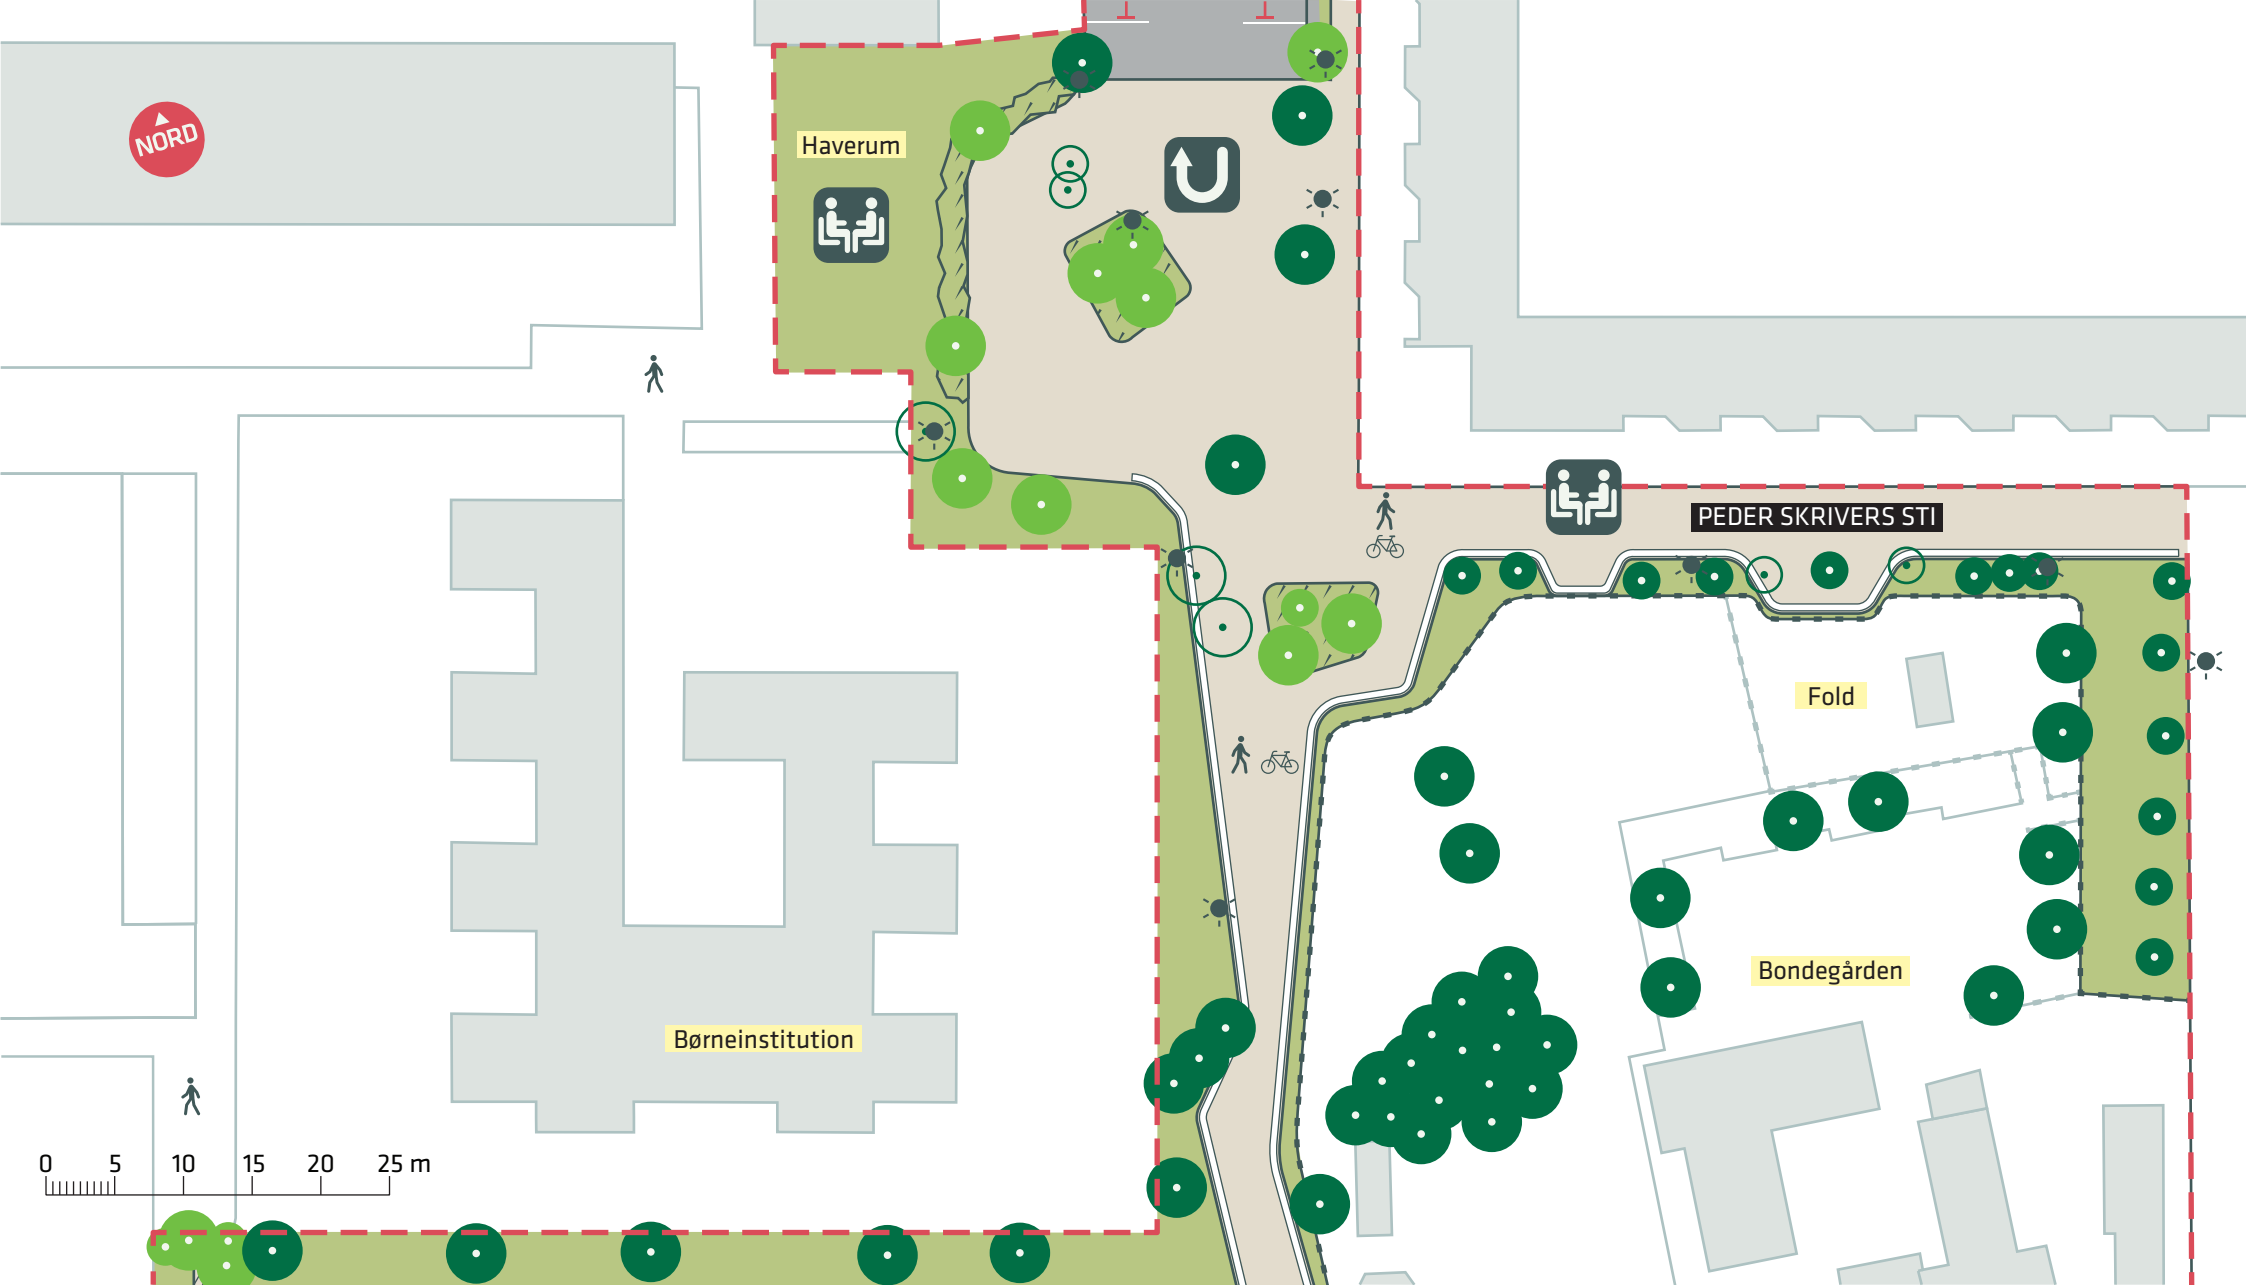

Leg- og læringslandskab

Naturlandskab

Kulturlandskab

Bevægelseslandskab

Ankomst-plads

PEDER LYKKES VEJ

P
40

P
40

0 5 10 15 20 25 m

--- Anlægsområde

☀ Belysning

👤 Ophold

● Eksisterende træ (25 stk.)

● Nyt træ (11 stk.)

○ Træ der fældes (4 stk.)

- Anlægsområde
- Hegn
- Belysning
- Eksisterende træ (55 stk.)
- Nyt træ (15 stk.)
- Træ der fældes (7 stk.)
- P Ophold
- U Vendeplads

- Anlægsområde
- Hegn
- Belysning
- Eksisterende træ (65 stk.)
- Nyt træ (114 stk.)
- Træ der fældes (11 stk.)
- Ophold

NORD

0 5 10 15 20 25 m

--- Anlægsområde

— Hegn

☀ Belysning

● Eksisterende træ (52 stk.)

● Nyt træ (31 stk.)

○ Træ der fældes (10 stk.)

☎ Leg

☎ Ophold

☎ Gynger

REMISEPARKEN

Amager Vest

Projektforslag