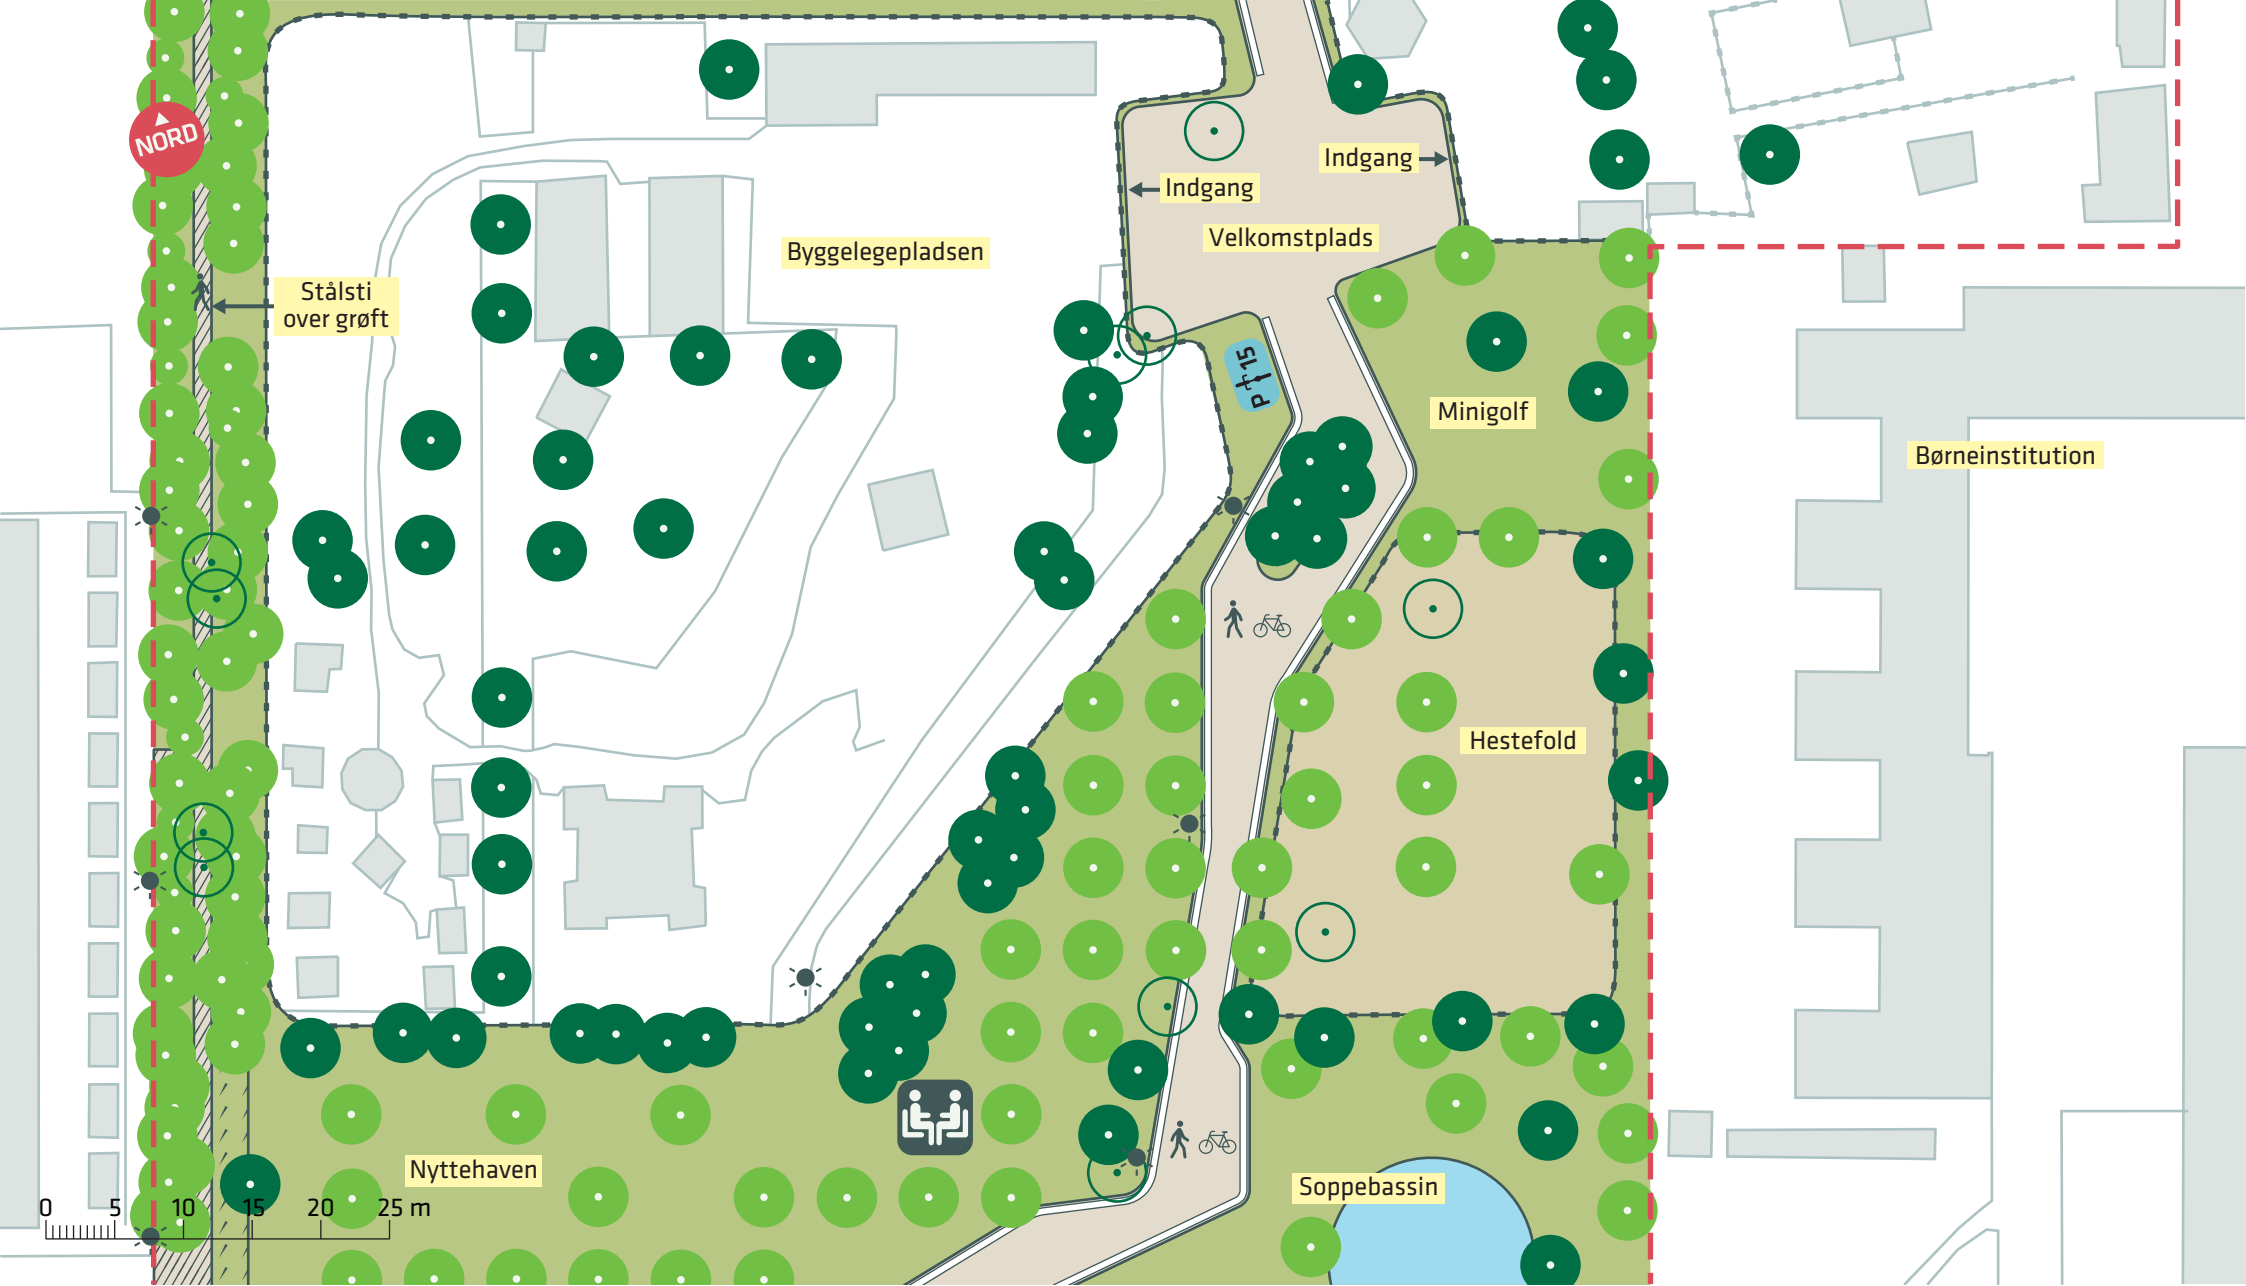

Leg- og læringslandskab

Naturlandskab

Kulturlandskab

Bevægelseslandskab

Ankomst-plads

PEDER LYKKES VEJ

P
40

P
40

0 5 10 15 20 25 m

--- Anlægsområde

☀ Belysning

👤 Ophold

● Eksisterende træ (25 stk.)

● Nyt træ (11 stk.)

○ Træ der fældes (4 stk.)

- Anlægsområde
- Hegn
- Belysning
- Eksisterende træ (55 stk.)
- Nyt træ (15 stk.)
- Træ der fældes (7 stk.)
- P Ophold
- U Vendeplads

- Anlægsområde
- Hegn
- Belysning
- Eksisterende træ (65 stk.)
- Nyt træ (114 stk.)
- Træ der fældes (11 stk.)
- Ophold

NORD

0 5 10 15 20 25 m

--- Anlægsområde

— Hegn

☀ Belysning

● Eksisterende træ (52 stk.)

● Nyt træ (31 stk.)

○ Træ der fældes (10 stk.)

☎ Leg

☎ Ophold

☎ Gynger

REMISEPARKEN

Amager Vest

Projektforslag