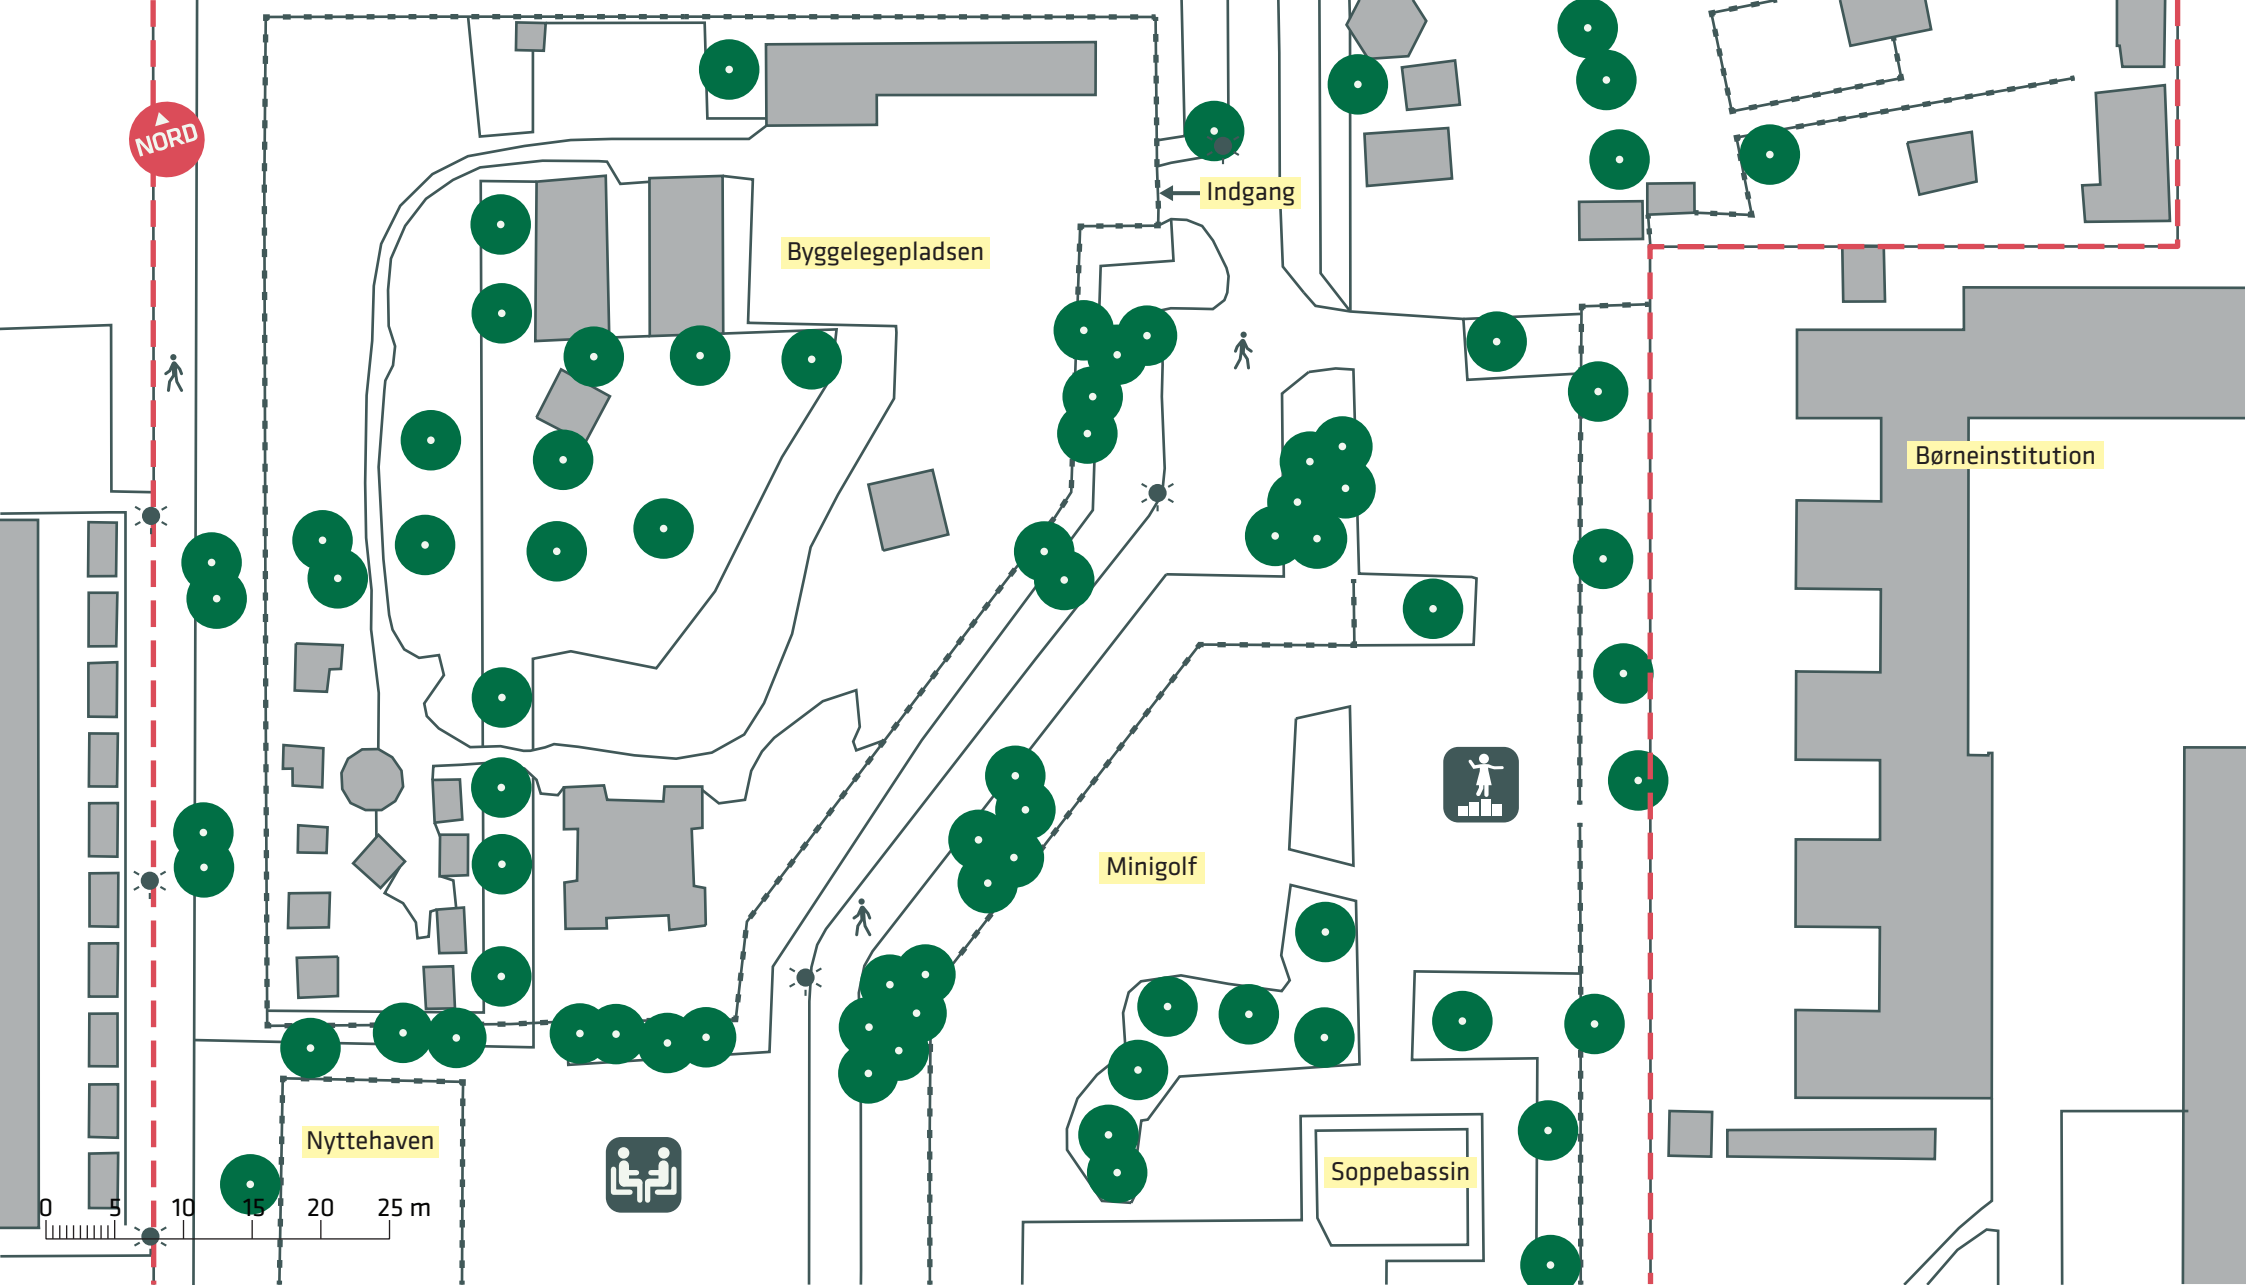

0 5 10 15 20 25 m

--- Anlægsområde ● Træ (29 stk.)

☀ Belysning

REMISEPARKEN
 Amager Vest
 Eksisterende forhold
Bilag 2A

- Anlægsområde
- Hegn
- Belysning
- Træ (62 stk.)

REMISEPARKEN
 Amager Vest
 Eksisterende forhold
Bilag 2B

-  Anlægsområde
-  Træ (76 stk.)
-  Hegn
-  Belysning

-  Leg
-  Ophold

REMISEPARKEN
Amager Vest
 Eksisterende forhold
Bilag 2C

- - - Anlægsområde
- Træ (62 stk.)
- Hegn
- ☀ Belysning

REMISEPARKEN
Amager Vest
 Eksisterende forhold
Bilag 2D

- - - Anlægsområde
- Træ (122 stk.)
- - - Hegn
- Belysning

- Leg
- Ophold

REMISEPARKEN
Amager Vest
 Eksisterende forhold
Bilag 2E