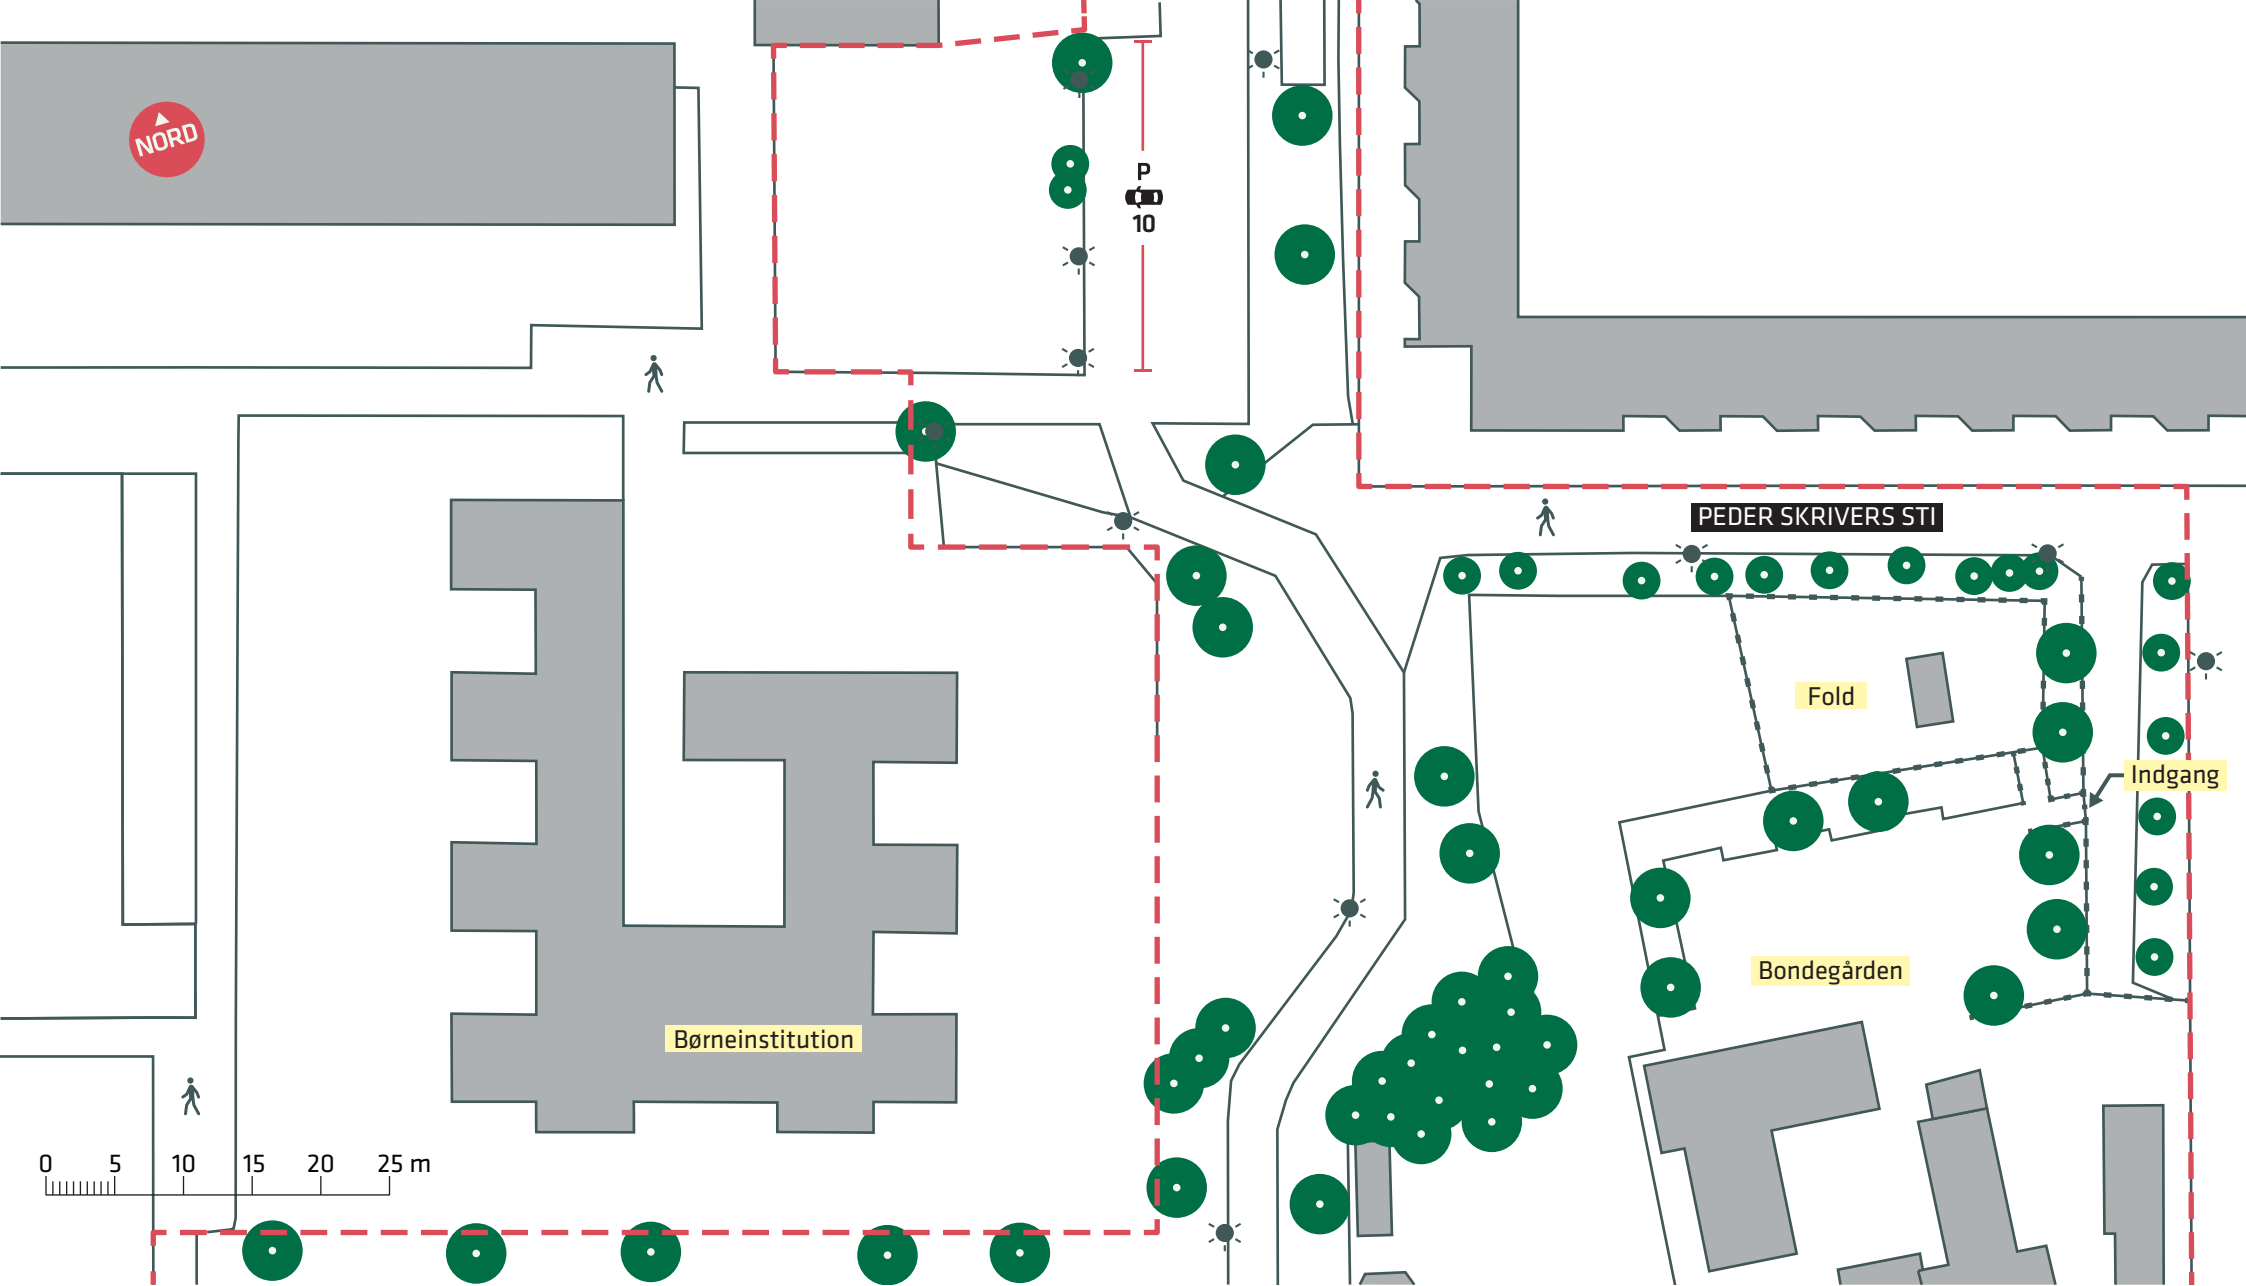

0 5 10 15 20 25 m

--- Anlægsområde ● Træ (29 stk.)

☀ Belysning

REMISEPARKEN
 Amager Vest
 Eksisterende forhold
Bilag 2A

- Anlægsområde
- Hegn
- Belysning
- Træ (62 stk.)

REMISEPARKEN
 Amager Vest
 Eksisterende forhold
Bilag 2B

-  Anlægsområde
-  Træ (76 stk.)
-  Hegn
-  Belysning

-  Leg
-  Ophold

REMISEPARKEN
Amager Vest
 Eksisterende forhold
Bilag 2C

- - - Anlægsområde
- Træ (62 stk.)
- Hegn
- ☀ Belysning

REMISEPARKEN
Amager Vest
 Eksisterende forhold
Bilag 2D

- - - Anlægsområde
- Træ (122 stk.)
- - - Hegn
- Belysning

- Leg
- Ophold

REMISEPARKEN
Amager Vest
 Eksisterende forhold
Bilag 2E