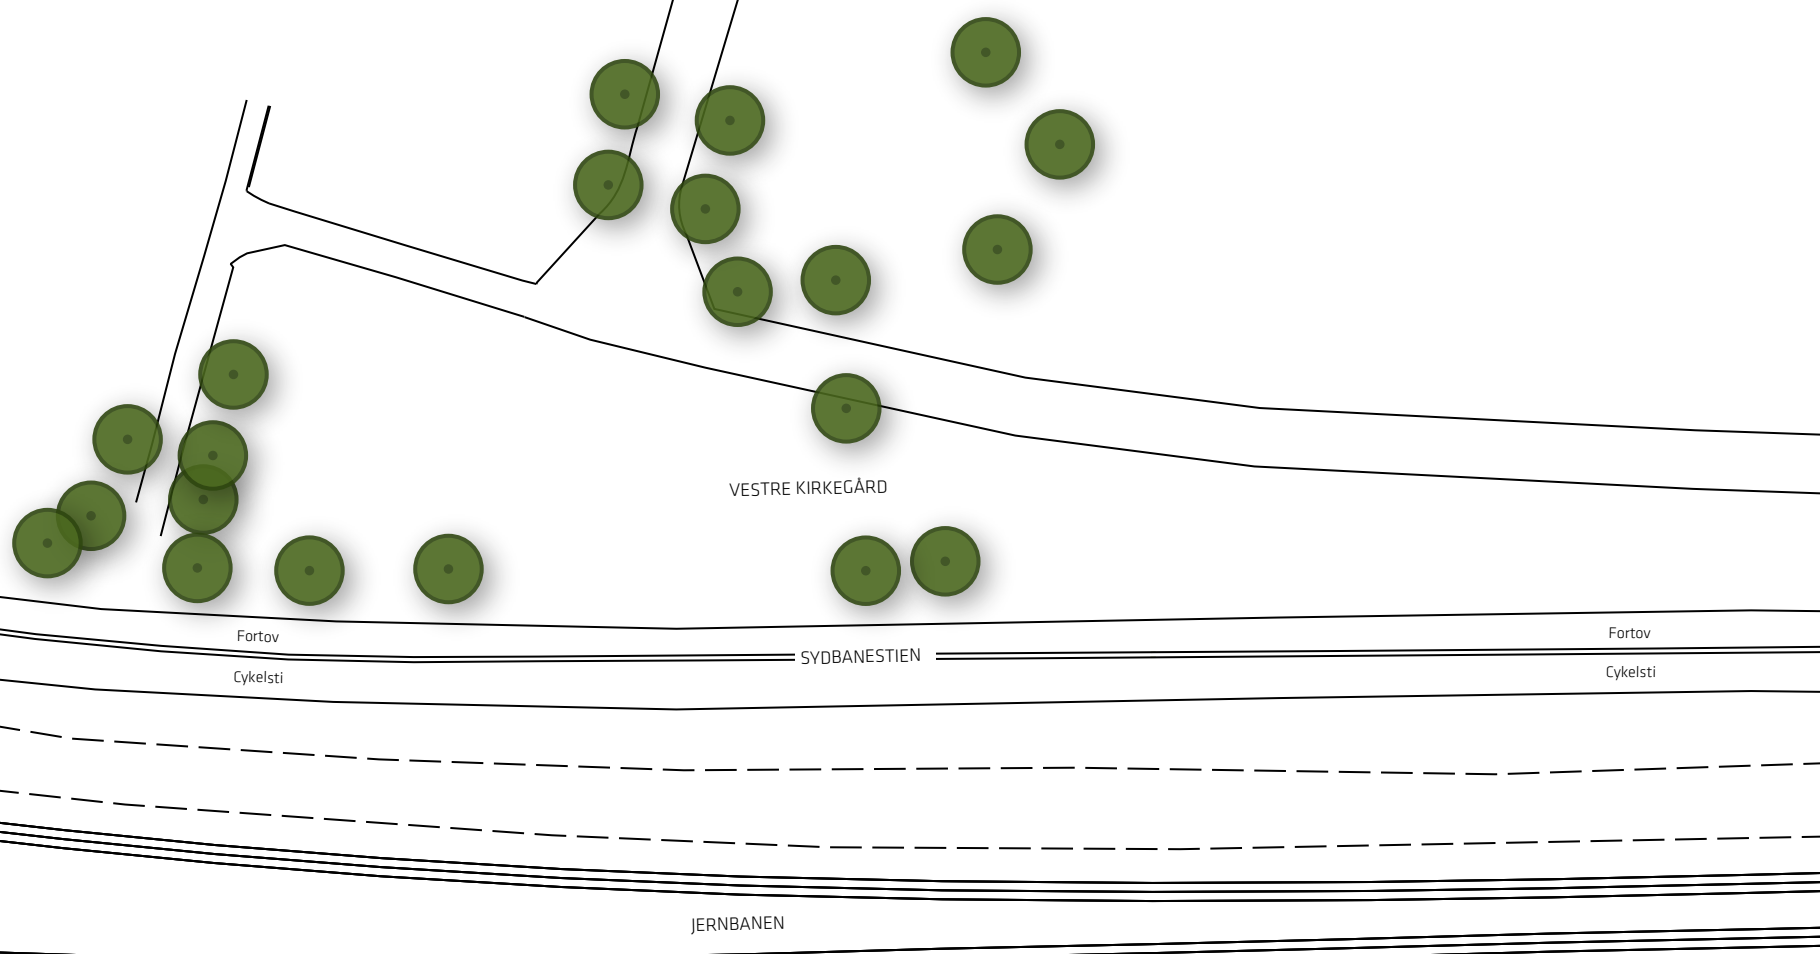

Signaturforklaring

-  Eksisterende træ

Tegholmen, sikker skoleveje

Eksisterende forhold

VESTRE KIRKEGÅRD

Fortov

Cykelsti

SYDBANESTIEN

Fortov

Cykelsti

JERNBANEN

Signaturforklaring

 Eksisterende træ

Teglsøvej, sikker skolevej

Eksisterende forhold

Bilag 2C

Signaturforklaring

 Eksisterende træ

Teglholmen, sikker skoleveje

Eksisterende forhold

Bilag 2D

Signaturforklaring

 Eksisterende træ

Tegholmen, sikker skoleveje

Eksisterende forhold

Bilag 2E

Signaturforklaring

 Eksisterende træ

Tegholmen, sikker skoleveje

Eksisterende forhold

Bilag 2F

Signaturforklaring