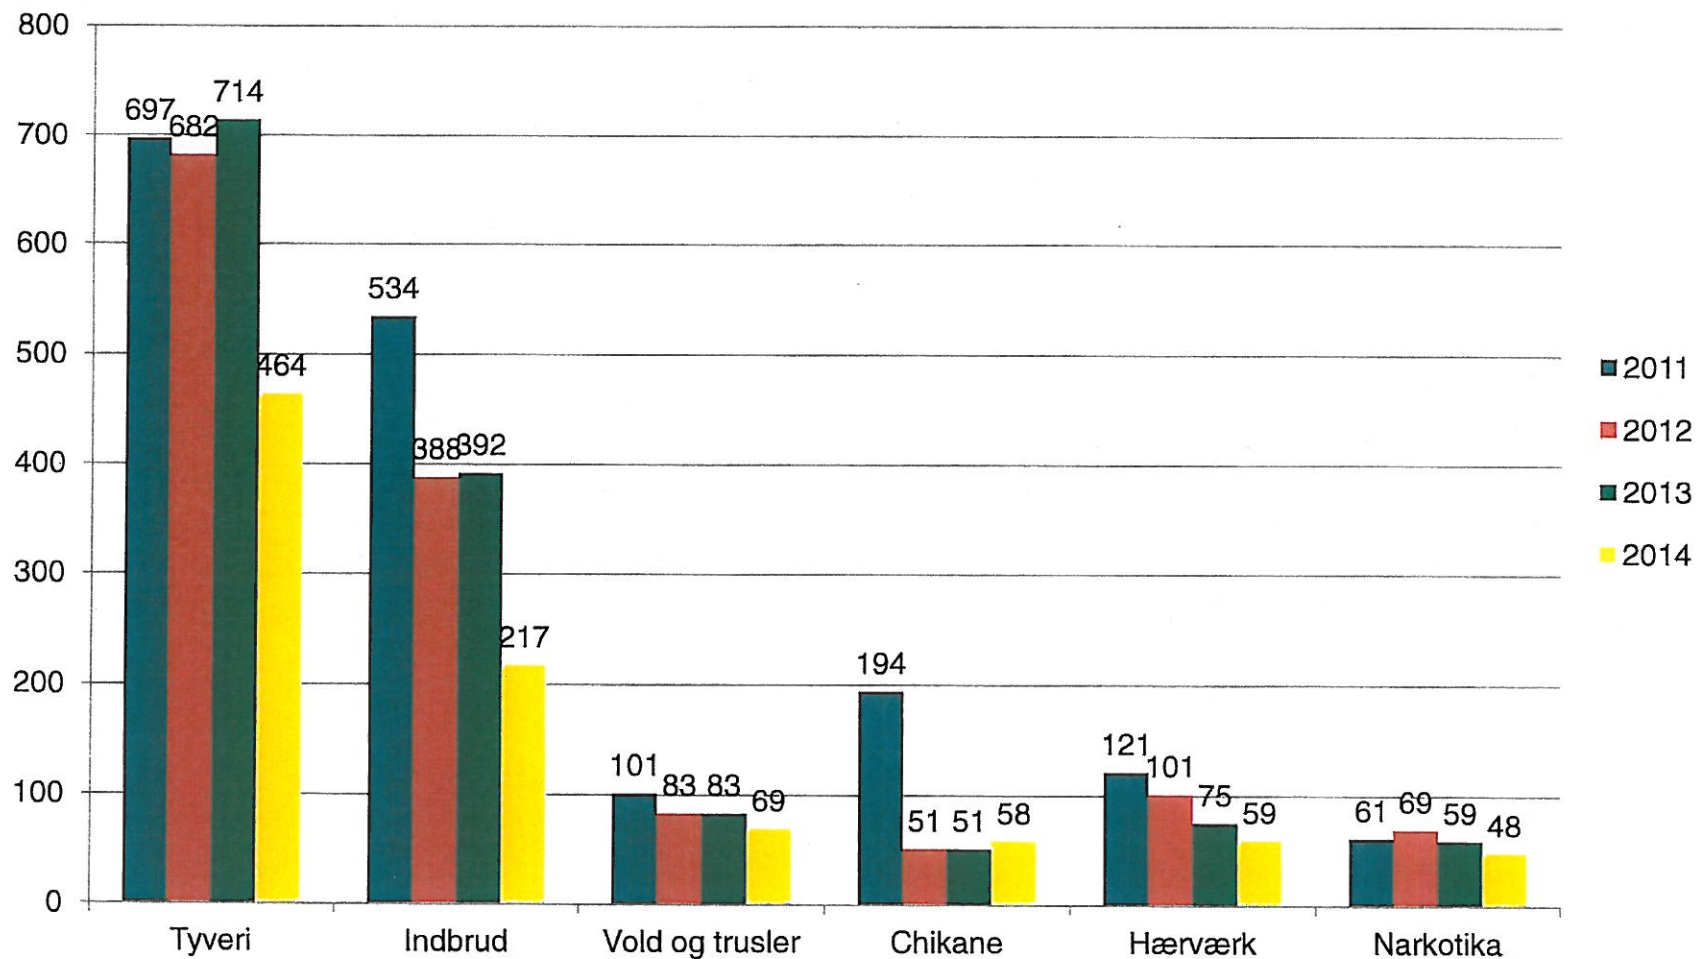

Tingbjerg

Alle gerningskoder indeholdt i tryghedsindekset
i perioden fra 010111 – 011114.

POLITI

Tingbjerg

Antal "Gaderøverier" fordelt på år

POLITI

Husum

Alle gerningskoder indeholdt i tryghedsindekset
i perioden fra 010111 – 011114.

POLITI

Husum

Antal "Gaderøverier" fordelt på år

POLITI

Bellahøj

Alle gerningskoder indeholdt i tryghedsindekset
i perioden fra 010111 – 011114.

POLITI

Bellahøj

Antal "Gaderøverier" fordelt på år

POLITI

Brønshøj

Alle gerningskoder indeholdt i tryghedsindekset
i perioden fra 010111 – 011114.

POLITI

Brønshøj

Antal "Gaderøverier" fordelt på år

POLITI

Kriminalitetsudviklingen i HUSUM, *Tingbjerg,
Brønshøj og Bellahøj*

Perioden 1. januar 2011 til 1. november 2014

Data er hentet fra POLSAS og tryghedsindeksgruppering af gerningskoder er anvendt som søgegrundlag