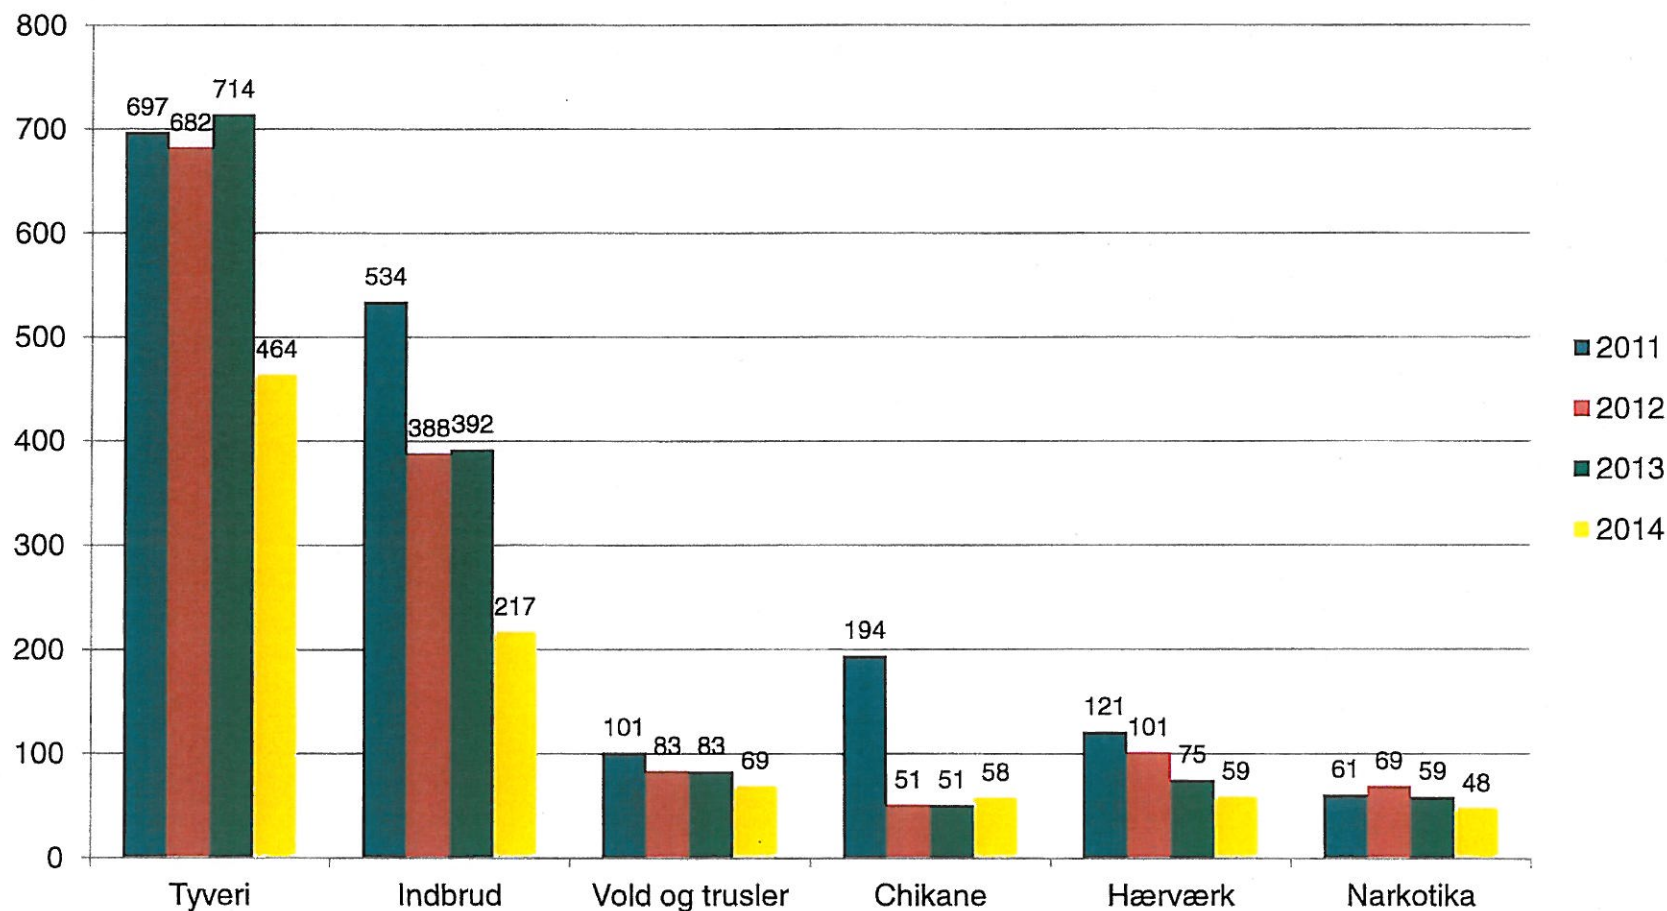

Tingbjerg

Alle gerningskoder indeholdt i tryghedsindekset
i perioden fra 010111 – 011114.

POLITI

Tingbjerg

Antal "Gaderøverier" fordelt på år

POLITI

Husum

Alle gerningskoder indeholdt i tryghedsindekset
i perioden fra 010111 – 011114.

POLITI

Husum

Antal "Gaderøverier" fordelt på år

POLITI

Bellahøj

Alle gerningskoder indeholdt i tryghedsindekset
i perioden fra 010111 – 011114.

POLITI

Bellahøj

Antal "Gaderøverier" fordelt på år

POLITI

Brønshøj

Alle gerningskoder indeholdt i tryghedsindekset
i perioden fra 010111 – 011114.

POLITI

Brønshøj

Antal "Gaderøverier" fordelt på år

POLITI