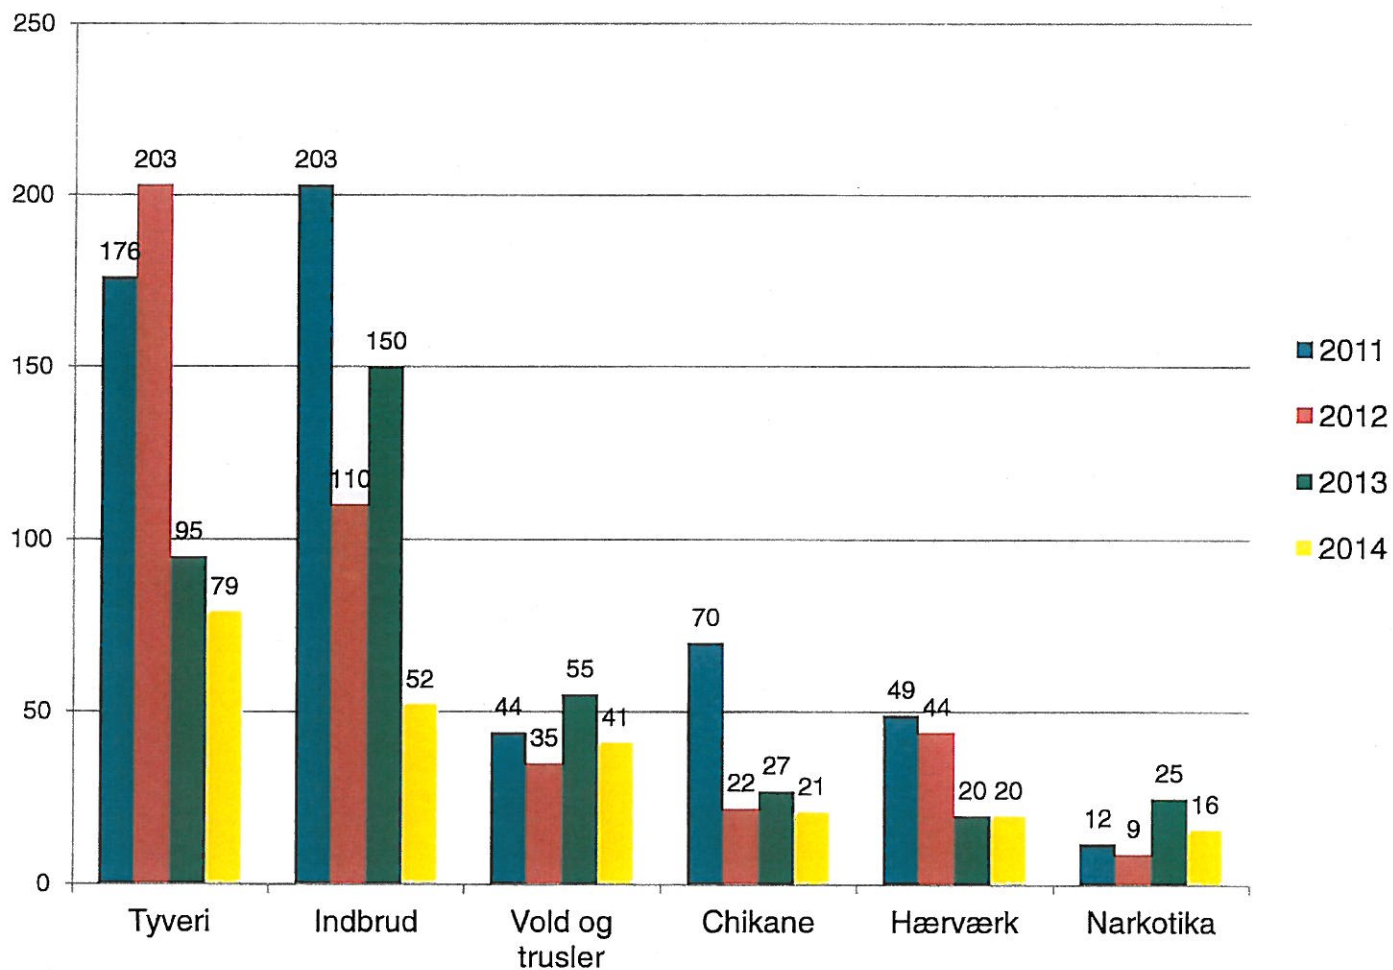

Tingbjerg

Alle gerningskoder indeholdt i tryghedsindekset
i perioden fra 010111 – 011114.

POLITI

Tingbjerg

Antal "Gaderøverier" fordelt på år

POLITI

Husum

Alle gerningskoder indeholdt i tryghedsindekset
i perioden fra 010111 – 011114.

POLITI

Husum

Antal "Gaderøverier" fordelt på år

POLITI

Bellahøj

Alle gerningskoder indeholdt i tryghedsindekset
i perioden fra 010111 – 011114.

POLITI

Bellahøj

Antal "Gaderøverier" fordelt på år

POLITI

Brønshøj

Alle gerningskoder indeholdt i tryghedsindekset
i perioden fra 010111 – 011114.

POLITI

Brønshøj

Antal "Gaderøverier" fordelt på år

POLITI