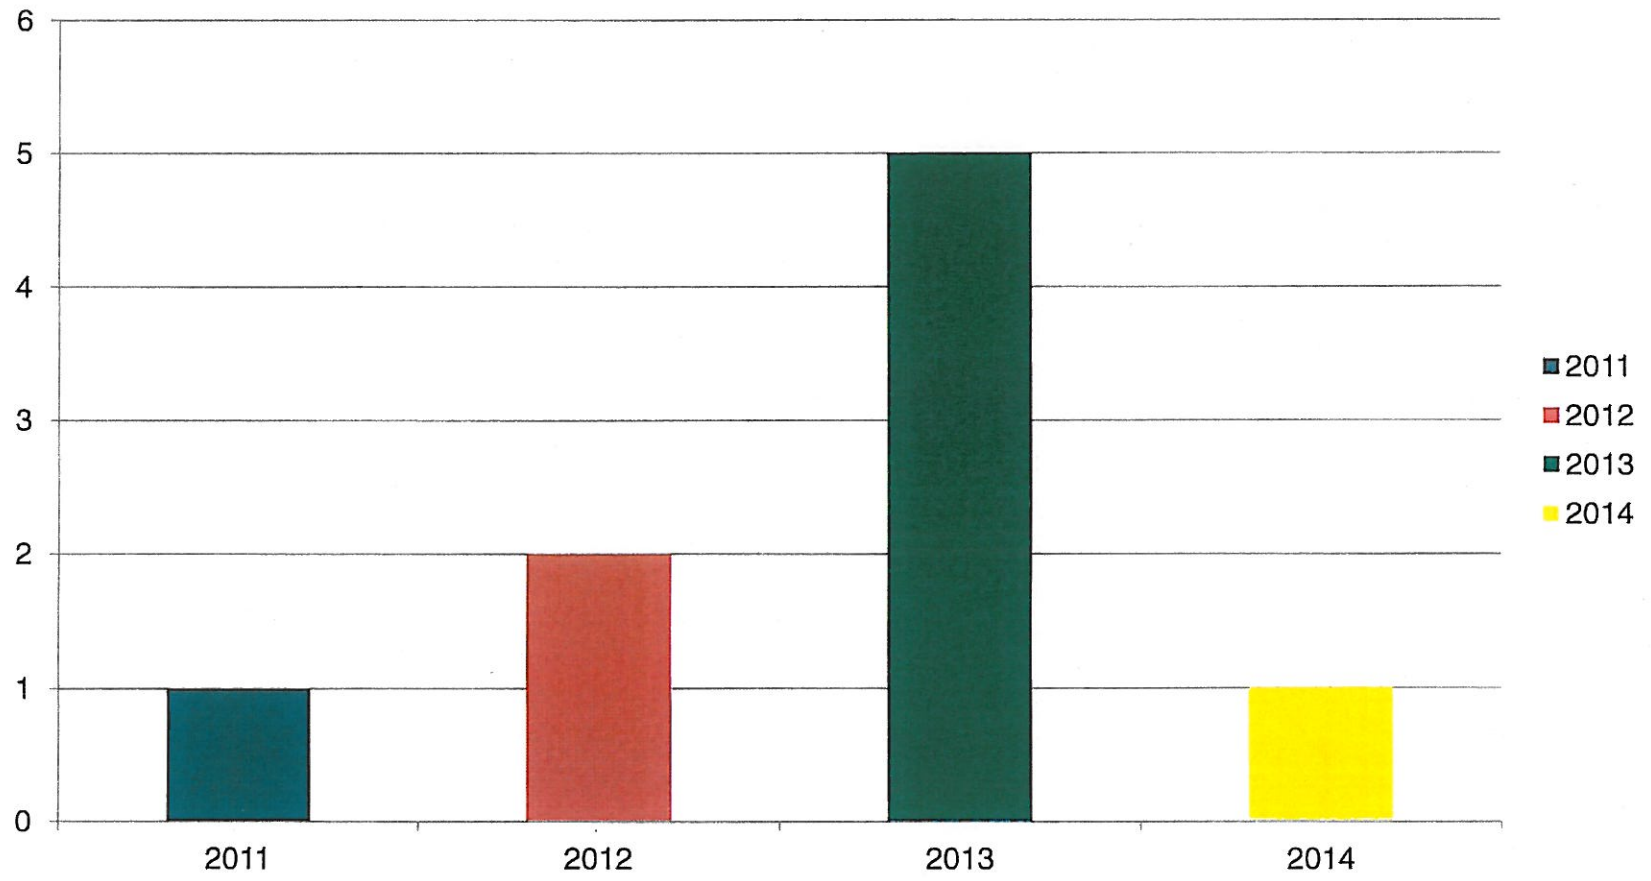

Tingbjerg

Alle gerningskoder indeholdt i tryghedsindekset
i perioden fra 010111 – 011114.

POLITI

Tingbjerg

Antal "Gaderøverier" fordelt på år

POLITI

Husum

Alle gerningskoder indeholdt i tryghedsindekset
i perioden fra 010111 – 011114.

POLITI

Husum

Antal "Gaderøverier" fordelt på år

POLITI

Bellahøj

Alle gerningskoder indeholdt i tryghedsindekset
i perioden fra 010111 – 011114.

POLITI

Bellahøj

Antal "Gaderøverier" fordelt på år

POLITI

Brønshøj

Alle gerningskoder indeholdt i tryghedsindekset
i perioden fra 010111 – 011114.

POLITI

Brønshøj

Antal "Gaderøverier" fordelt på år

POLITI