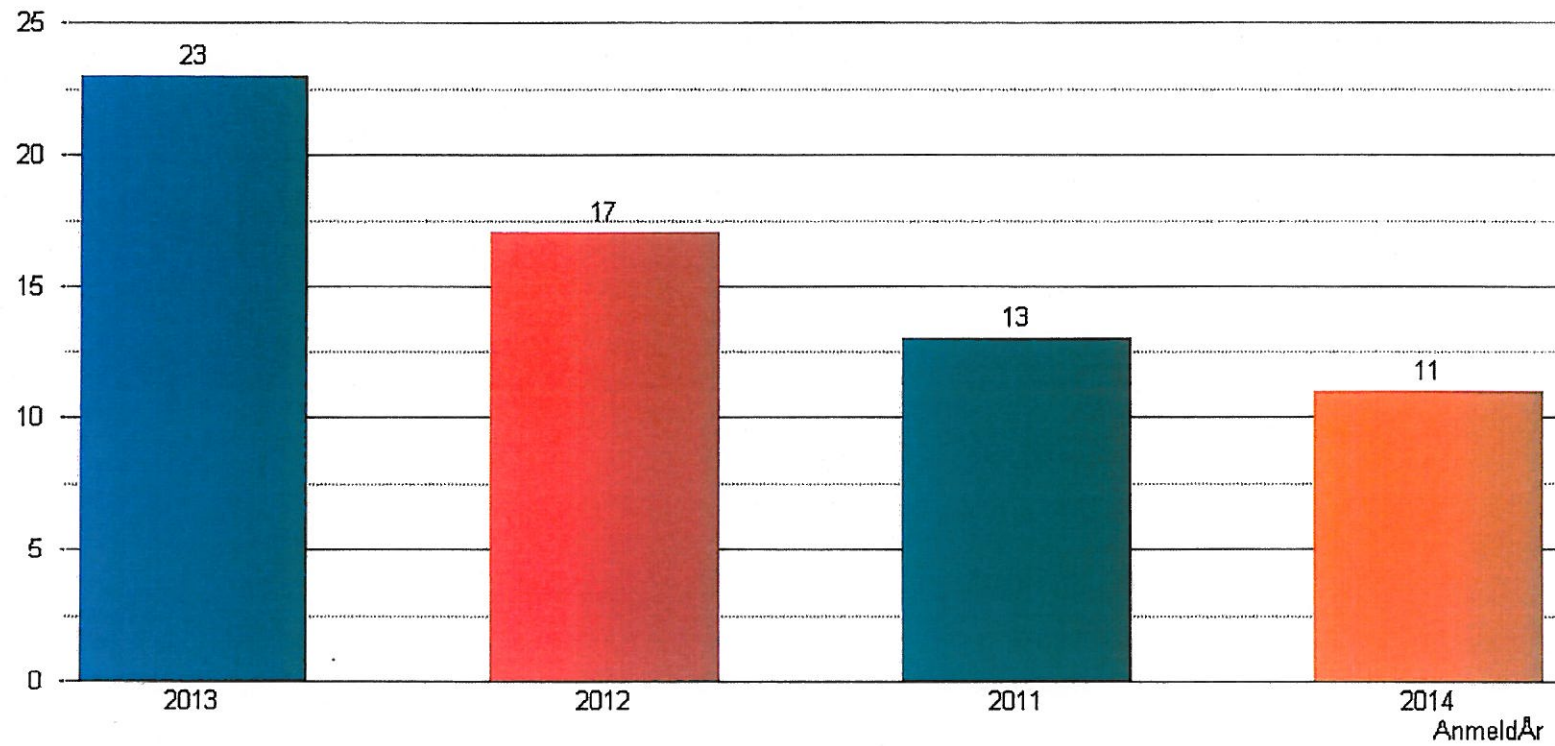

Tingbjerg

Alle gerningskoder indeholdt i tryghedsindekset
i perioden fra 010111 – 011114.

POLITI

Tingbjerg

Antal "Gaderøverier" fordelt på år

POLITI

Husum

Alle gerningskoder indeholdt i tryghedsindekset
i perioden fra 010111 – 011114.

POLITI

Husum

Antal "Gaderøverier" fordelt på år

POLITI

Bellahøj

Alle gerningskoder indeholdt i tryghedsindekset
i perioden fra 010111 – 011114.

POLITI

Bellahøj

Antal "Gaderøverier" fordelt på år

POLITI

Brønshøj

Alle gerningskoder indeholdt i tryghedsindekset
i perioden fra 010111 – 011114.

POLITI

Brønshøj

Antal "Gaderøverier" fordelt på år

POLITI

Kriminalitetsudviklingen i HUSUM, *Tingbjerg,
Brønshøj og Bellahøj*

Perioden 1. januar 2011 til 1. november 2014

Data er hentet fra POLSAS og tryghedsindeksgruppering af gerningskoder er anvendt som søgegrundlag