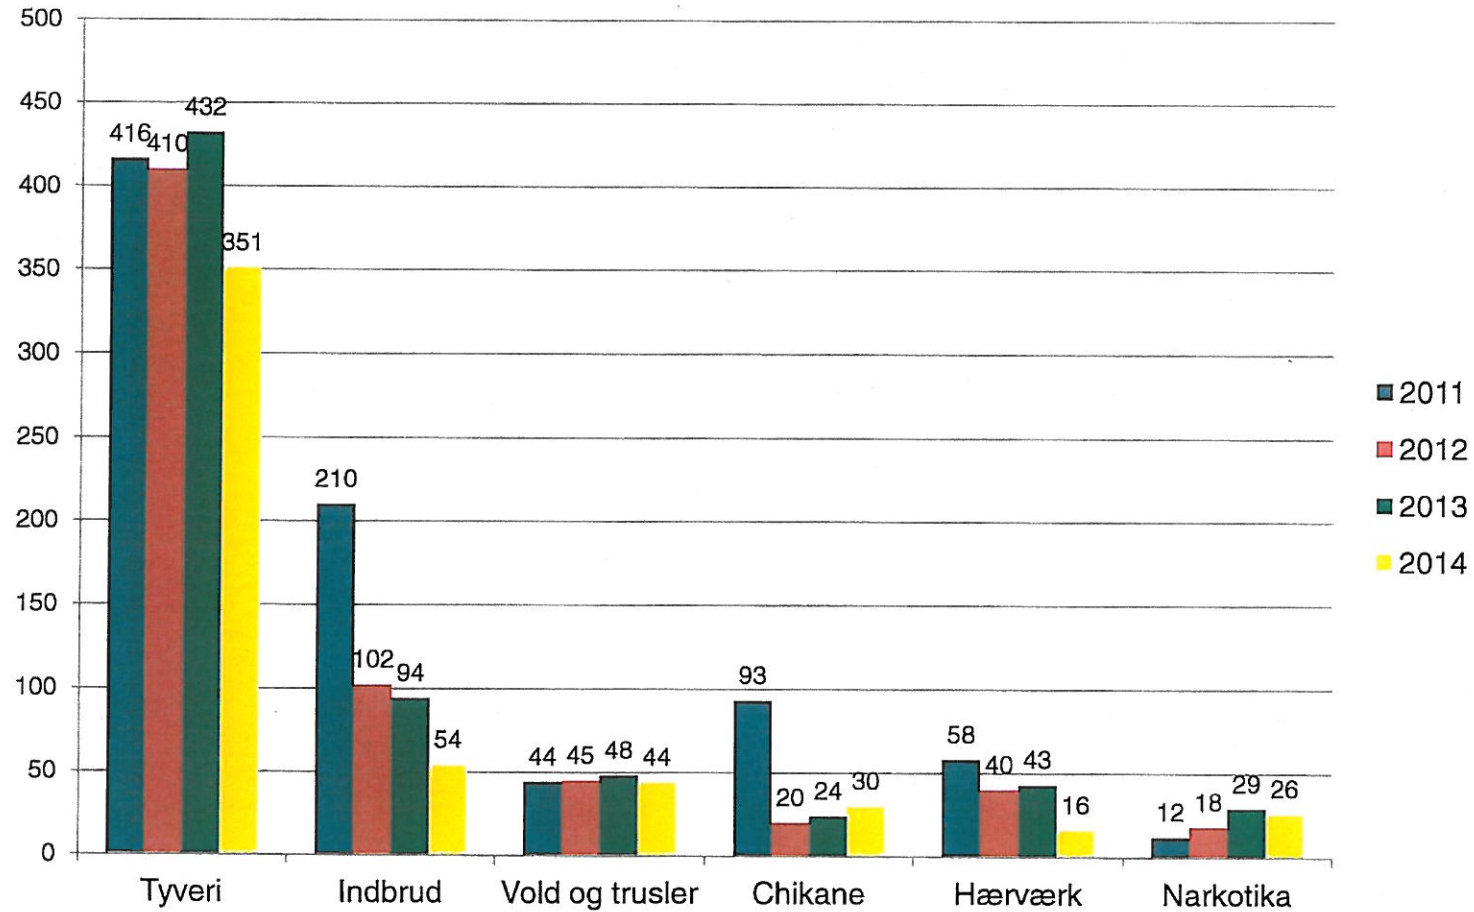

Tingbjerg

Alle gerningskoder indeholdt i tryghedsindekset
i perioden fra 010111 – 011114.

POLITI

Tingbjerg

Antal "Gaderøverier" fordelt på år

POLITI

Husum

Alle gerningskoder indeholdt i tryghedsindekset
i perioden fra 010111 – 011114.

POLITI

Husum

Antal "Gaderøverier" fordelt på år

POLITI

Bellahøj

Alle gerningskoder indeholdt i tryghedsindekset
i perioden fra 010111 – 011114.

POLITI

Bellahøj

Antal "Gaderøverier" fordelt på år

POLITI

Brønshøj

Alle gerningskoder indeholdt i tryghedsindekset
i perioden fra 010111 – 011114.

POLITI

Brønshøj

Antal "Gaderøverier" fordelt på år

POLITI