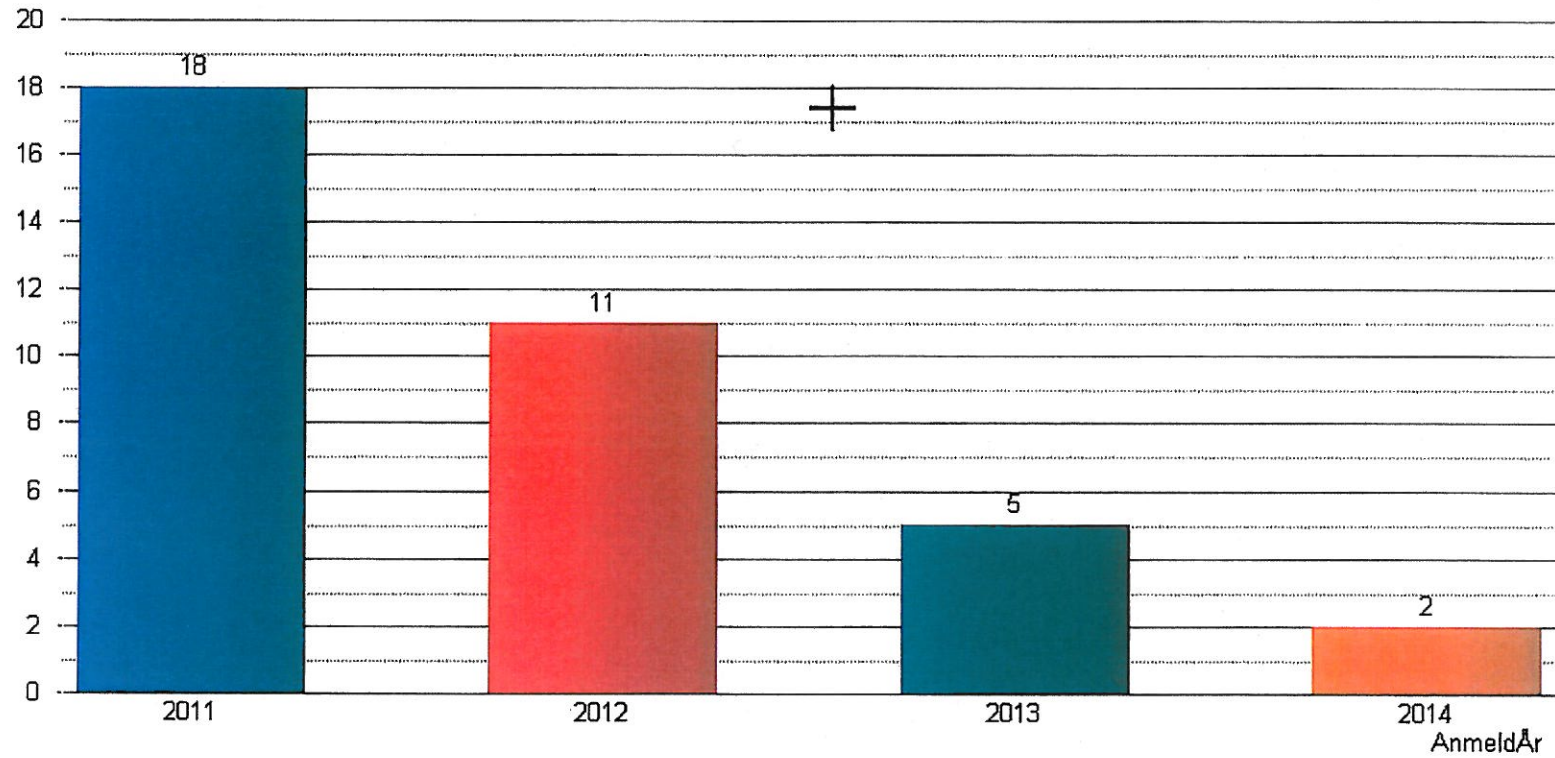

Tingbjerg

Alle gerningskoder indeholdt i tryghedsindekset
i perioden fra 010111 – 011114.

POLITI

Tingbjerg

Antal "Gaderøverier" fordelt på år

POLITI

Husum

Alle gerningskoder indeholdt i tryghedsindekset
i perioden fra 010111 – 011114.

POLITI

Husum

Antal "Gaderøverier" fordelt på år

POLITI

Bellahøj

Alle gerningskoder indeholdt i tryghedsindekset
i perioden fra 010111 – 011114.

POLITI

Bellahøj

Antal "Gaderøverier" fordelt på år

POLITI

Brønshøj

Alle gerningskoder indeholdt i tryghedsindekset
i perioden fra 010111 – 011114.

POLITI

Brønshøj

Antal "Gaderøverier" fordelt på år

POLITI