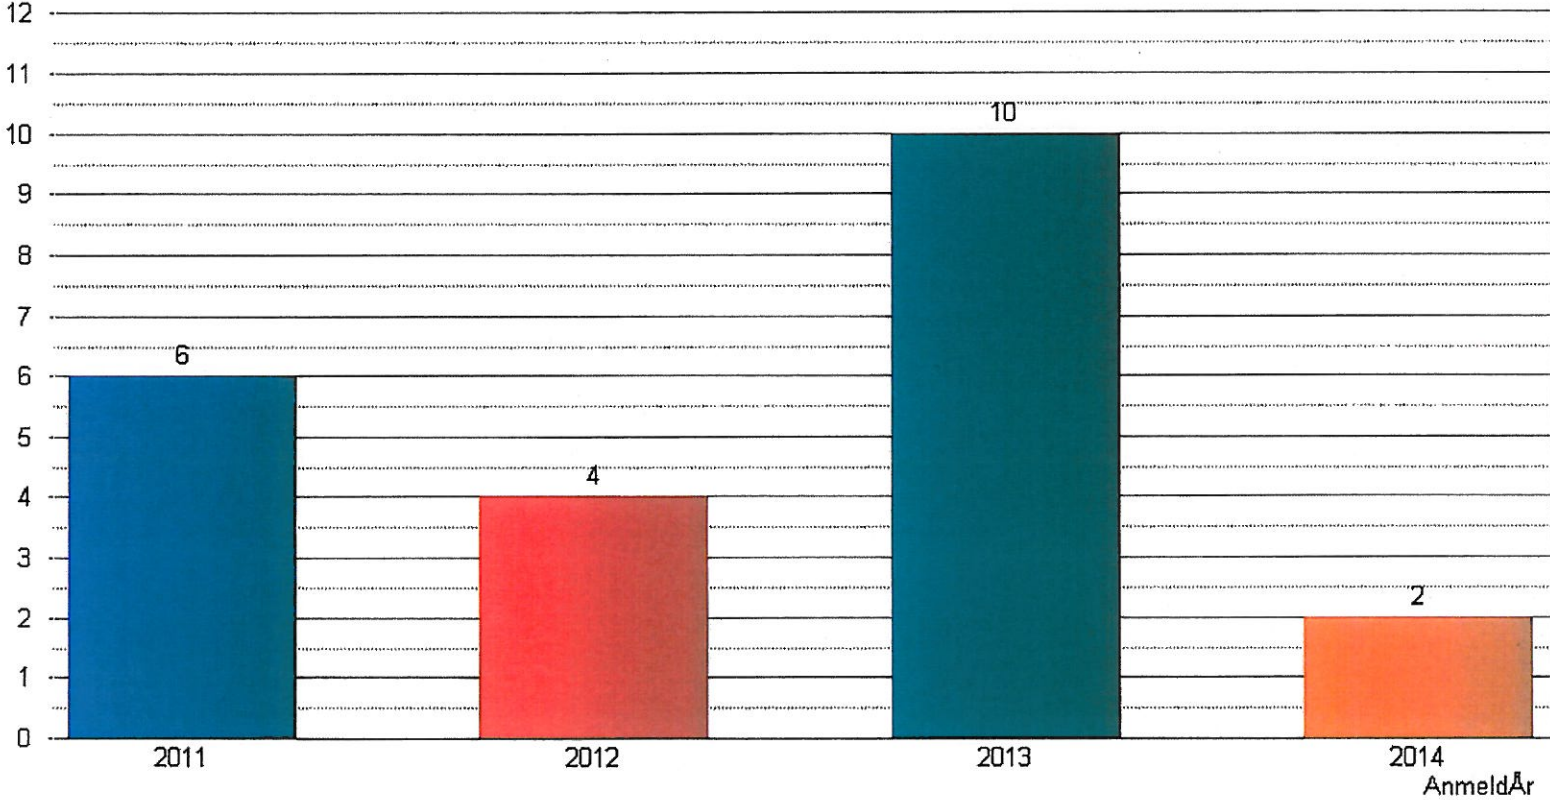

Tingbjerg

Alle gerningskoder indeholdt i tryghedsindekset
i perioden fra 010111 – 011114.

POLITI

Tingbjerg

Antal "Gaderøverier" fordelt på år

POLITI

Husum

Alle gerningskoder indeholdt i tryghedsindekset
i perioden fra 010111 – 011114.

POLITI

Husum

Antal "Gaderøverier" fordelt på år

POLITI

Bellahøj

Alle gerningskoder indeholdt i tryghedsindekset
i perioden fra 010111 – 011114.

POLITI

Bellahøj

Antal "Gaderøverier" fordelt på år

POLITI

Brønshøj

Alle gerningskoder indeholdt i tryghedsindekset
i perioden fra 010111 – 011114.

POLITI

Brønshøj

Antal "Gaderøverier" fordelt på år

POLITI

Kriminalitetsudviklingen i HUSUM, *Tingbjerg,
Brønshøj og Bellahøj*

Perioden 1. januar 2011 til 1. november 2014

Data er hentet fra POLSAS og tryghedsindeksgruppering af gerningskoder er anvendt som søgegrundlag