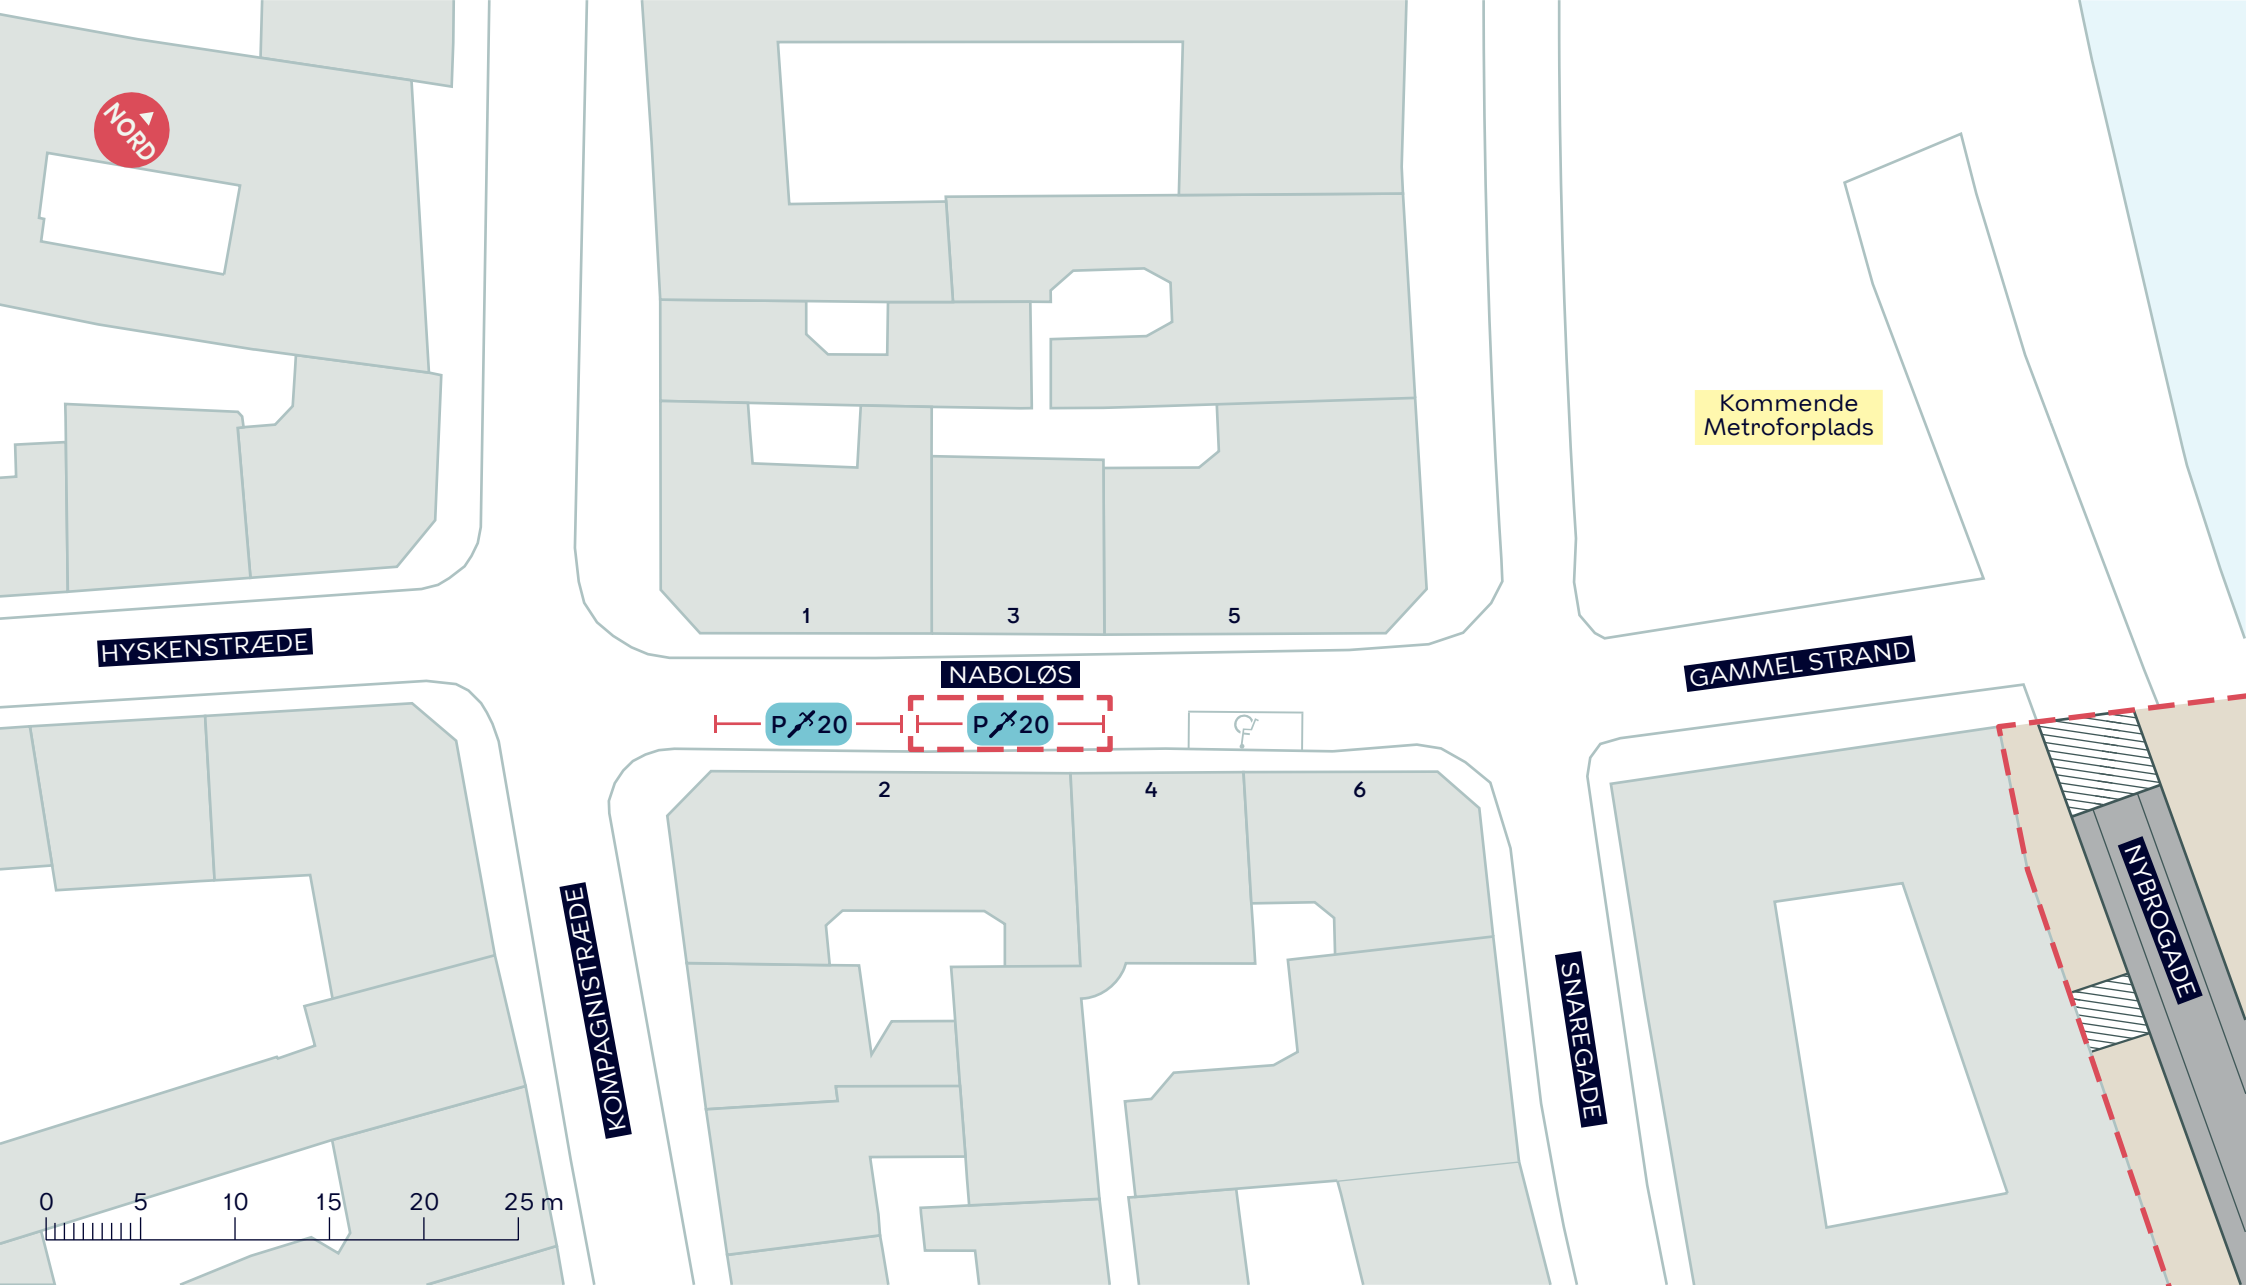

-  Anlægsområde
-  Træ (2 stk.)
-  Udeservering
-  Belysning
-  Nyt træ (7 stk.)
-  Ophold

NYBROGADE, GRØNNE BYRUM OG SKYBRUDSSIKRING

Indre By
 Projektforslag
BILAG 4A

- - - Anlægsområde
- Træ (1 stk.)
- Nyt træ (5 stk.)
- Ophold
- Belysning

NYBROGADE, GRØNNE BYRUM OG SKYBRUDSSIKRING

Indre By
 Projektforslag
BILAG 4B

--- Anlægsområde

NYBROGADE, GRØNNE BYRUM OG SKYBRUDSSIKRING

Indre By

Projektforslag

BILAG 4C

--- Anlægsområde