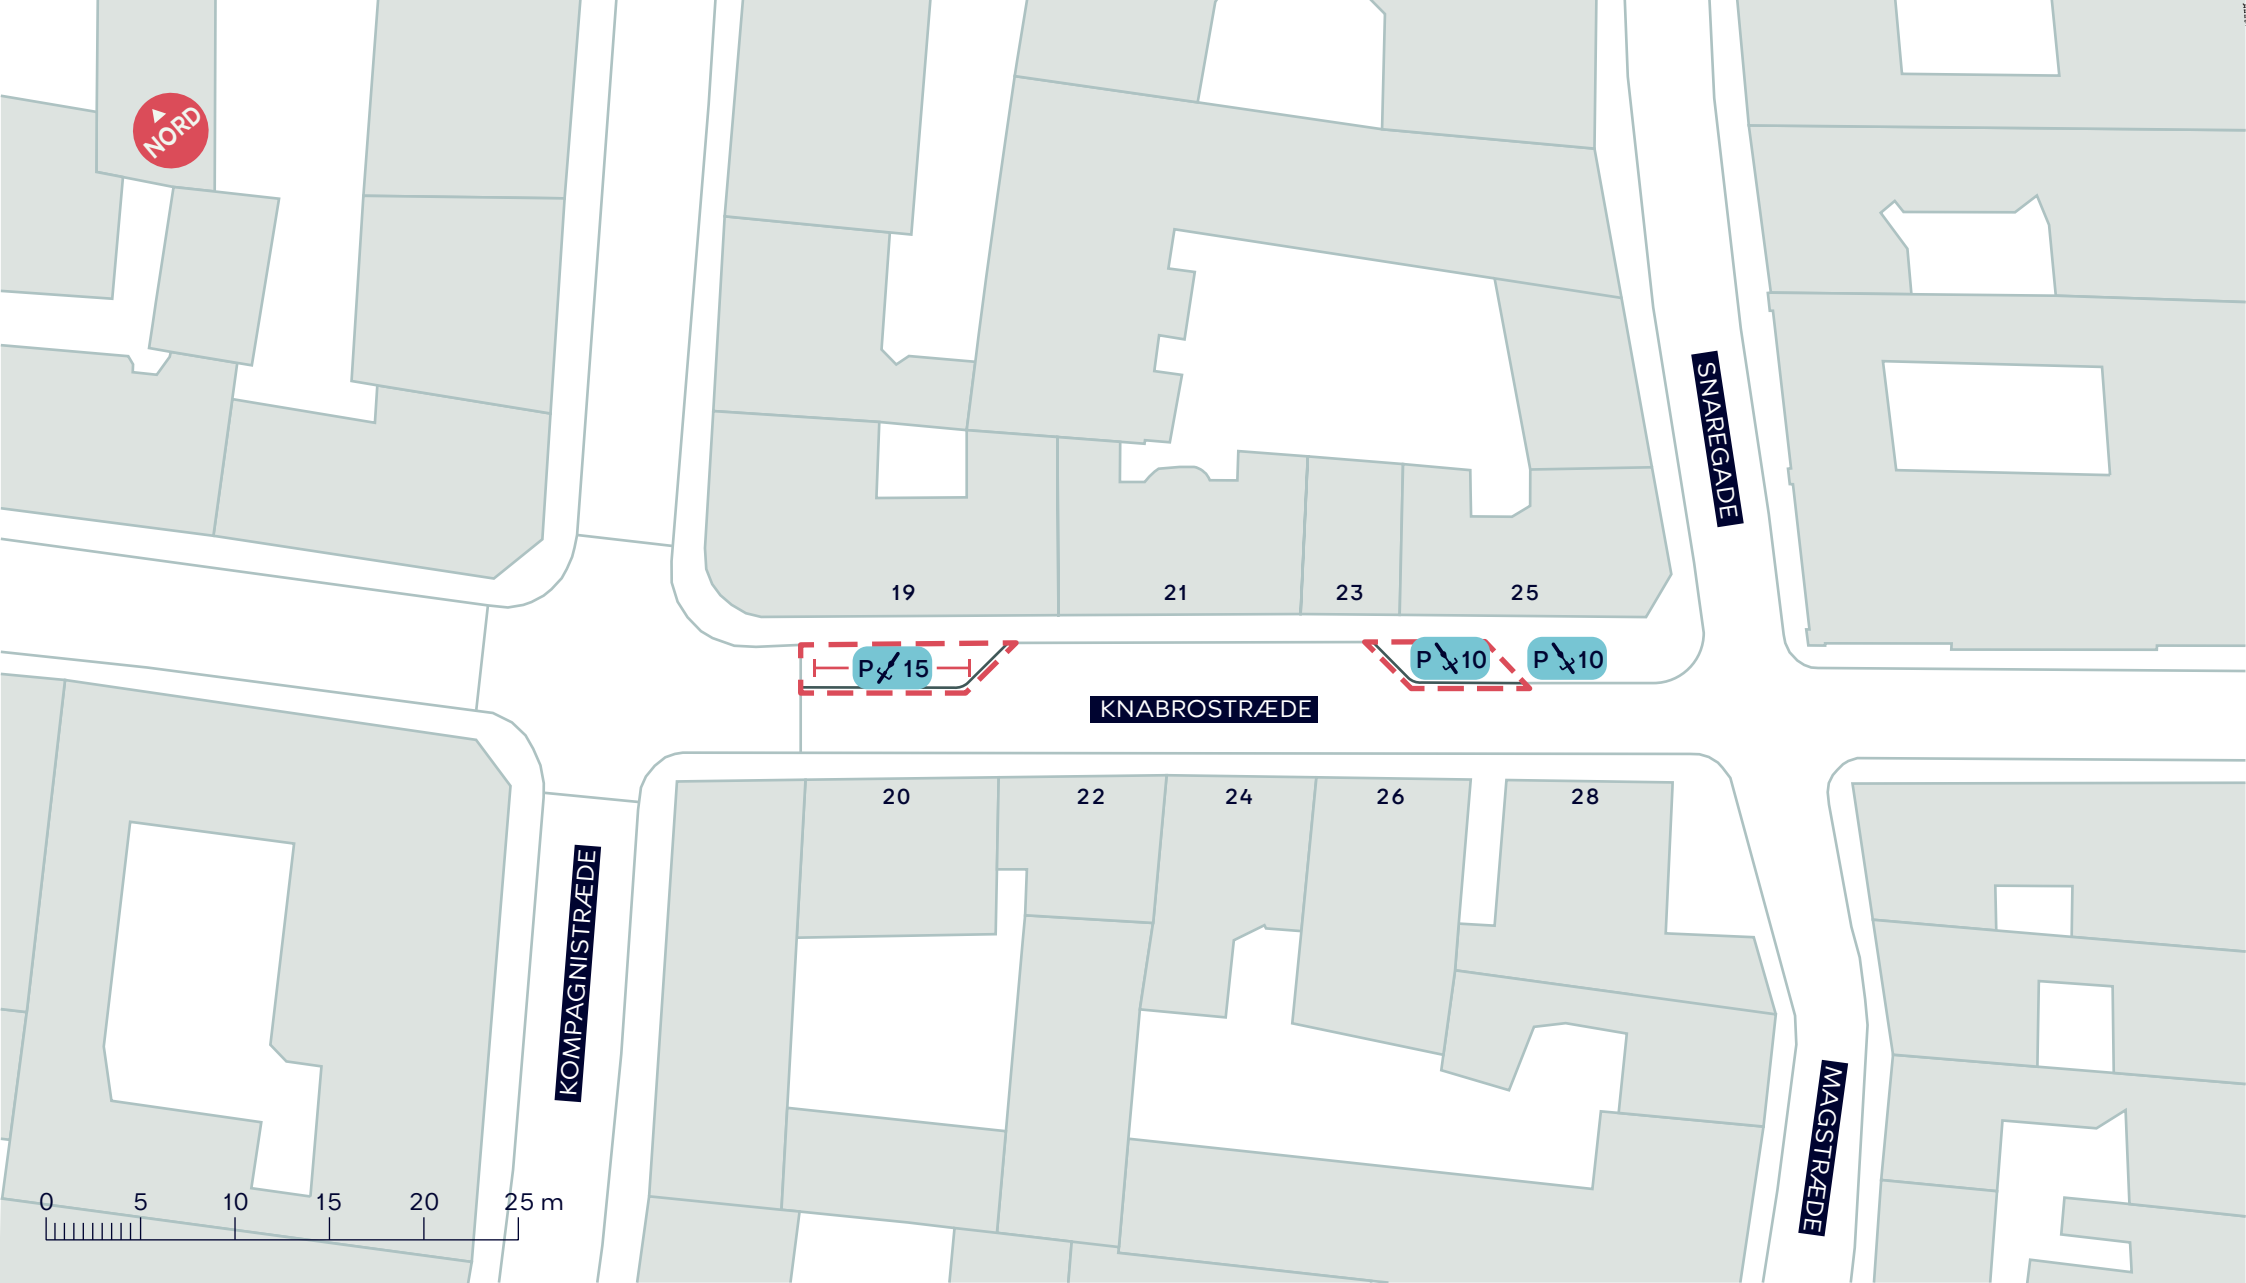

NYBROGADE, GRØNNE BYRUM OG SKYBRUDSSIKRING

Indre By
 Projektforslag
BILAG 4B

--- Anlægsområde

NYBROGADE, GRØNNE BYRUM OG SKYBRUDSSIKRING

Indre By

Projektforslag

BILAG 4C

--- Anlægsområde