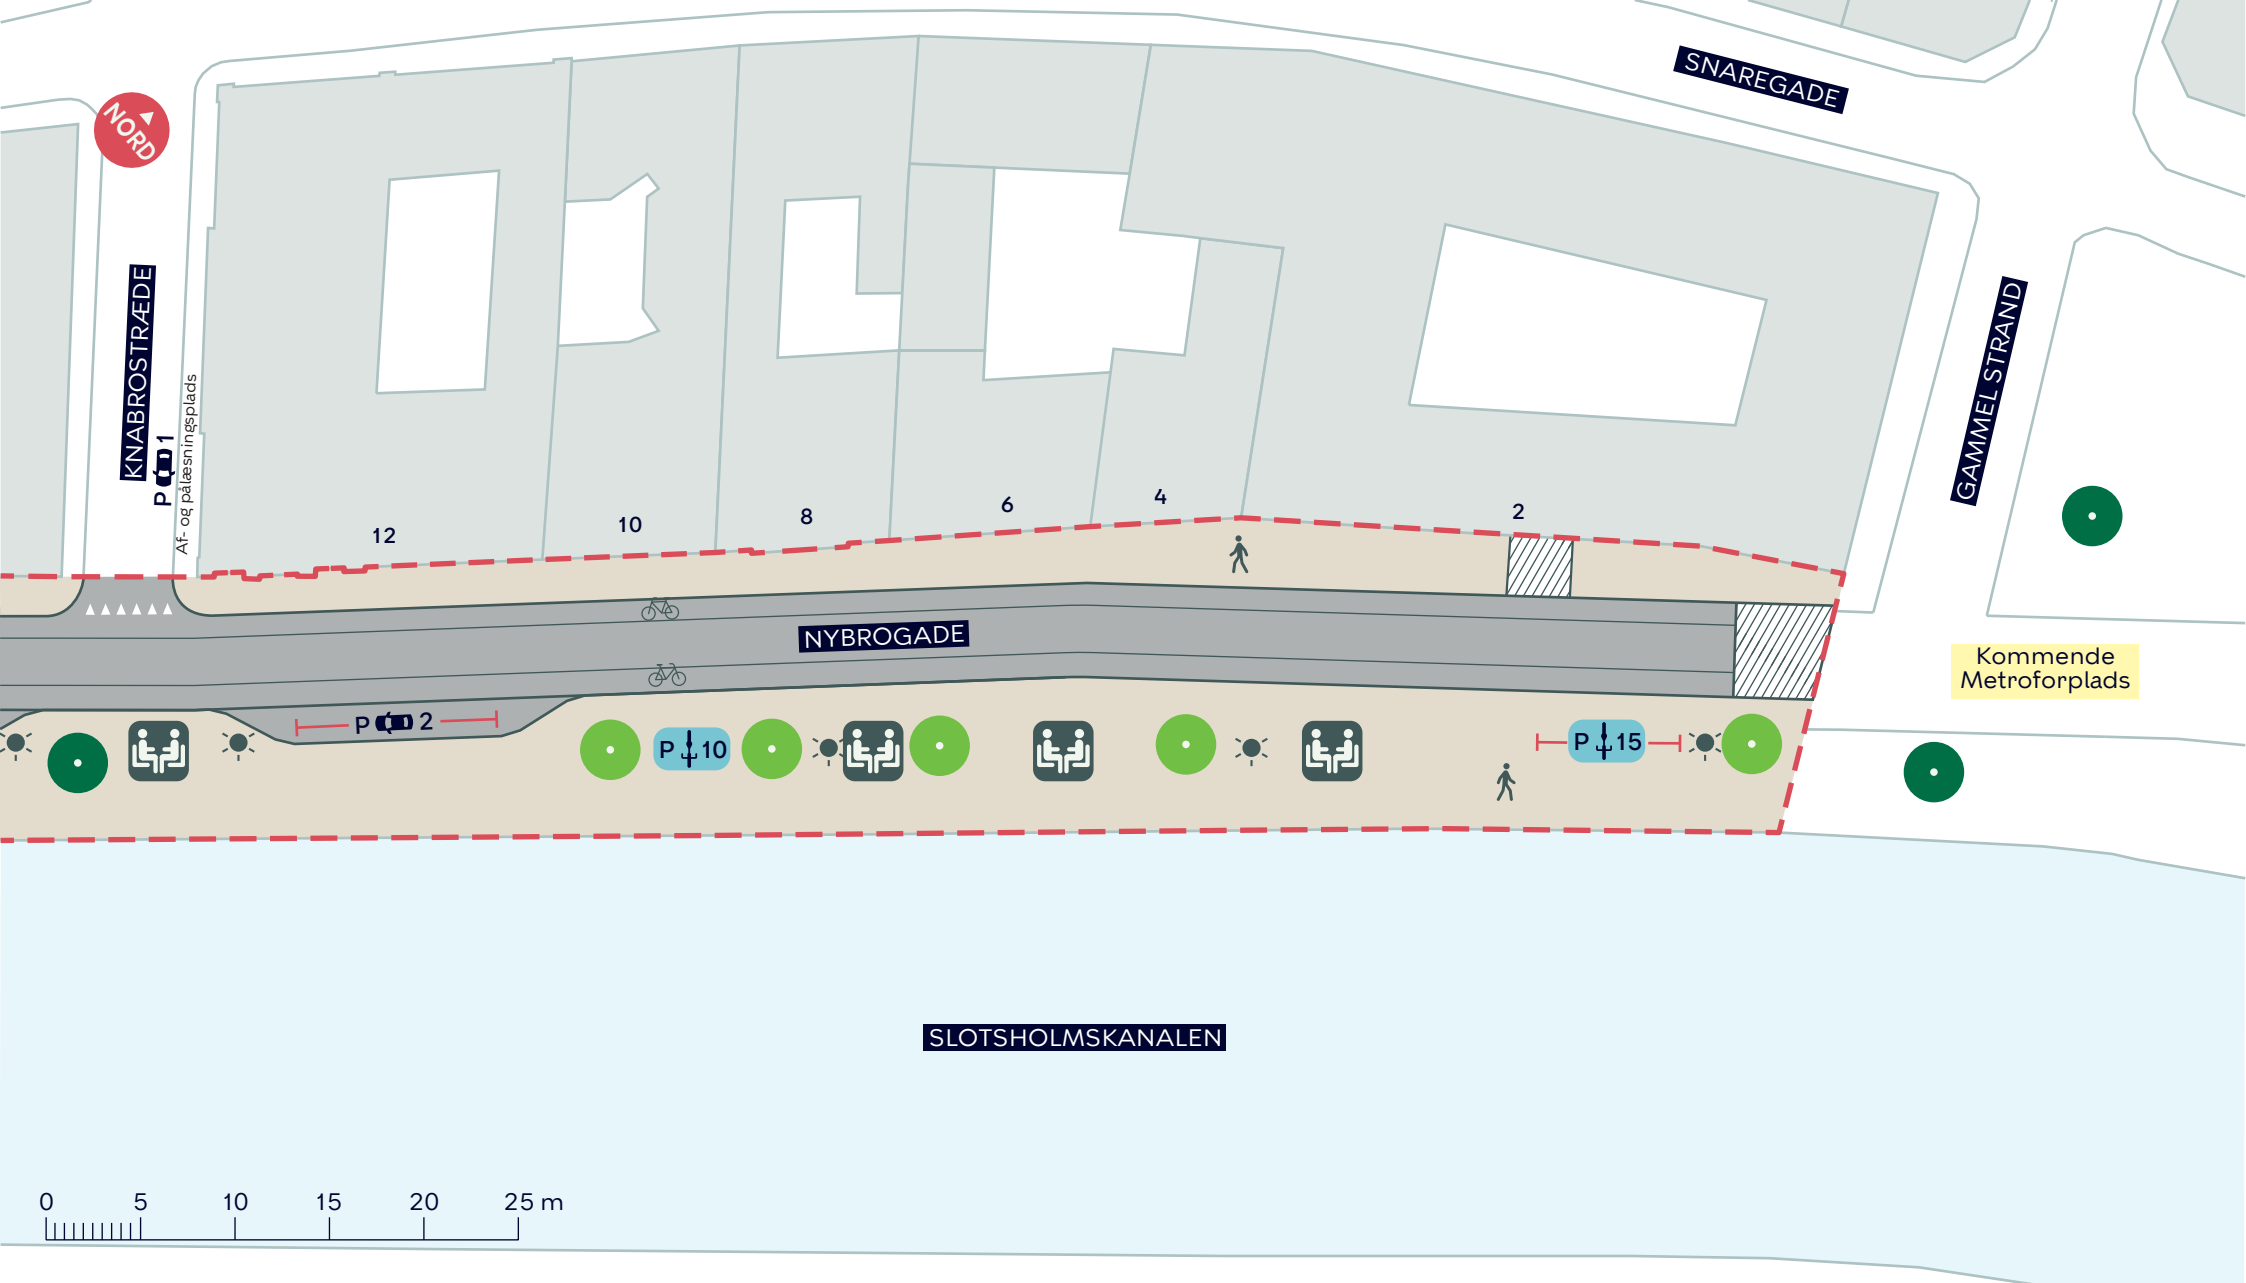

-  Anlægsområde
-  Træ (2 stk.)
-  Udeservering
-  Belysning
-  Nyt træ (7 stk.)
-  Ophold

NYBROGADE, GRØNNE BYRUM OG SKYBRUDSSIKRING

Indre By
 Projektforslag
BILAG 4A

- - - Anlægsområde
- Træ (1 stk.)
- Nyt træ (5 stk.)
- Ophold
- Belysning

NYBROGADE, GRØNNE BYRUM OG SKYBRUDSSIKRING

Indre By
 Projektforslag
BILAG 4B

--- Anlægsområde

NYBROGADE, GRØNNE BYRUM OG SKYBRUDSSIKRING

Indre By

Projektforslag

BILAG 4C

--- Anlægsområde