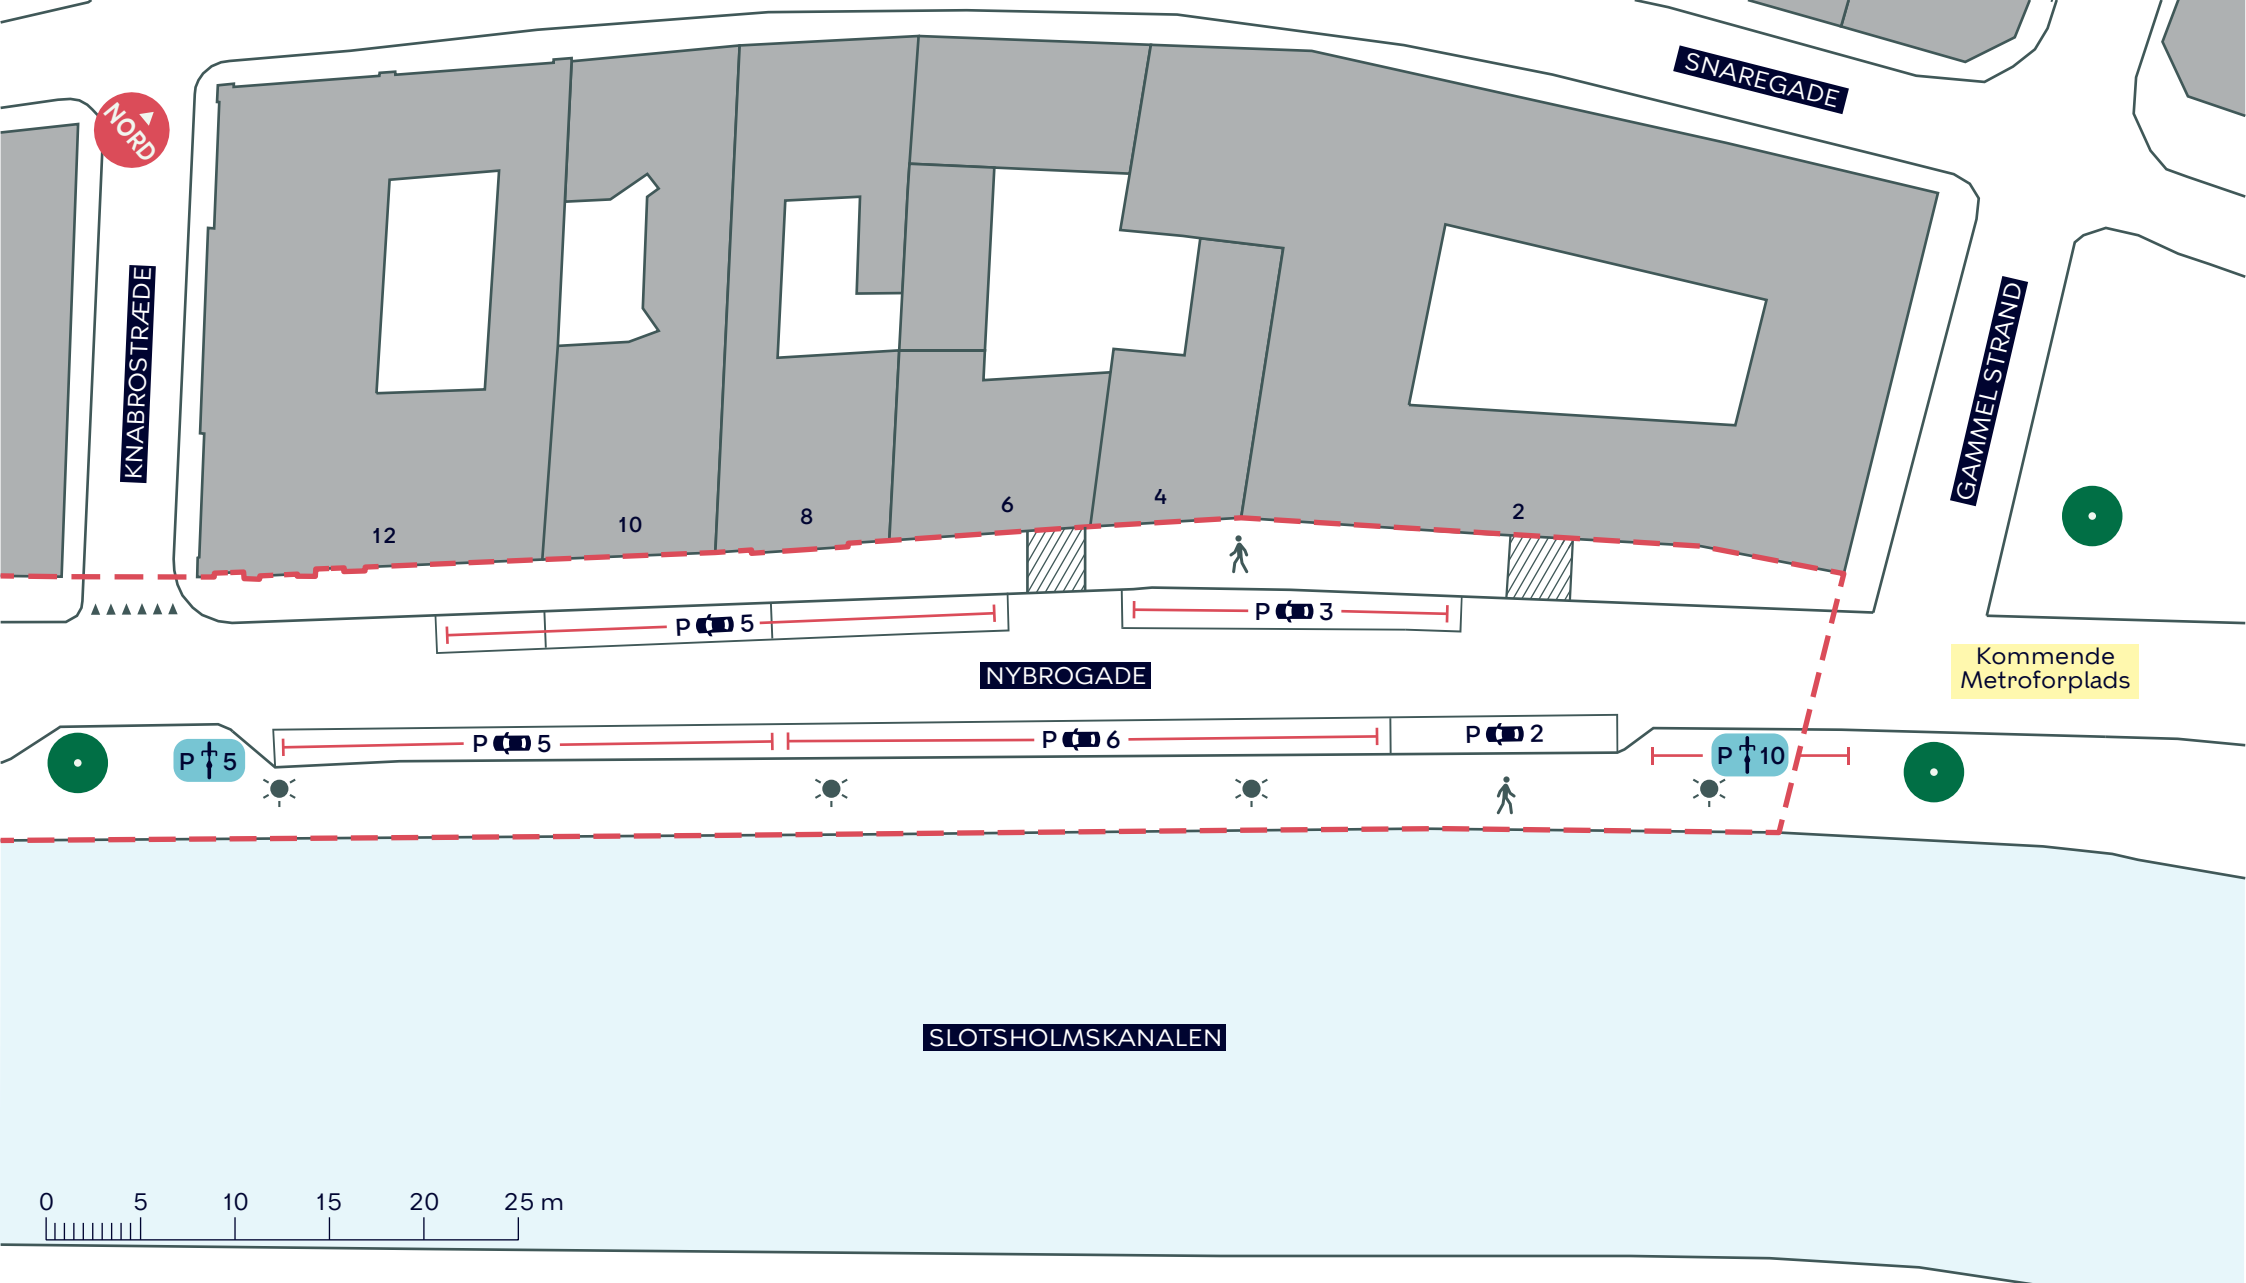

-  Anlægsområde
-  Træ (2 stk.)
-  Udeservering
-  Belysning

NYBROGADE, GRØNNE BYRUM OG SKYBRUDSSIKRING

Indre By

Eksisterende forhold

BILAG 3A

- - - Anlægsområde
- Træ (1 stk.)
- ☀ Belysning

NYBROGADE, GRØNNE BYRUM OG SKYBRUDSSIKRING

Indre By

Eksisterende forhold

BILAG 3A

--- Anlægsområde

NYBROGADE, GRØNNE BYRUM OG SKYBRUDSSIKRING

Indre By

Eksisterende forhold

BILAG 3C

--- Anlægsområde

NYBROGADE, GRØNNE BYRUM OG SKYBRUDSSIKRING

Indre By

Eksisterende forhold

BILAG 3D