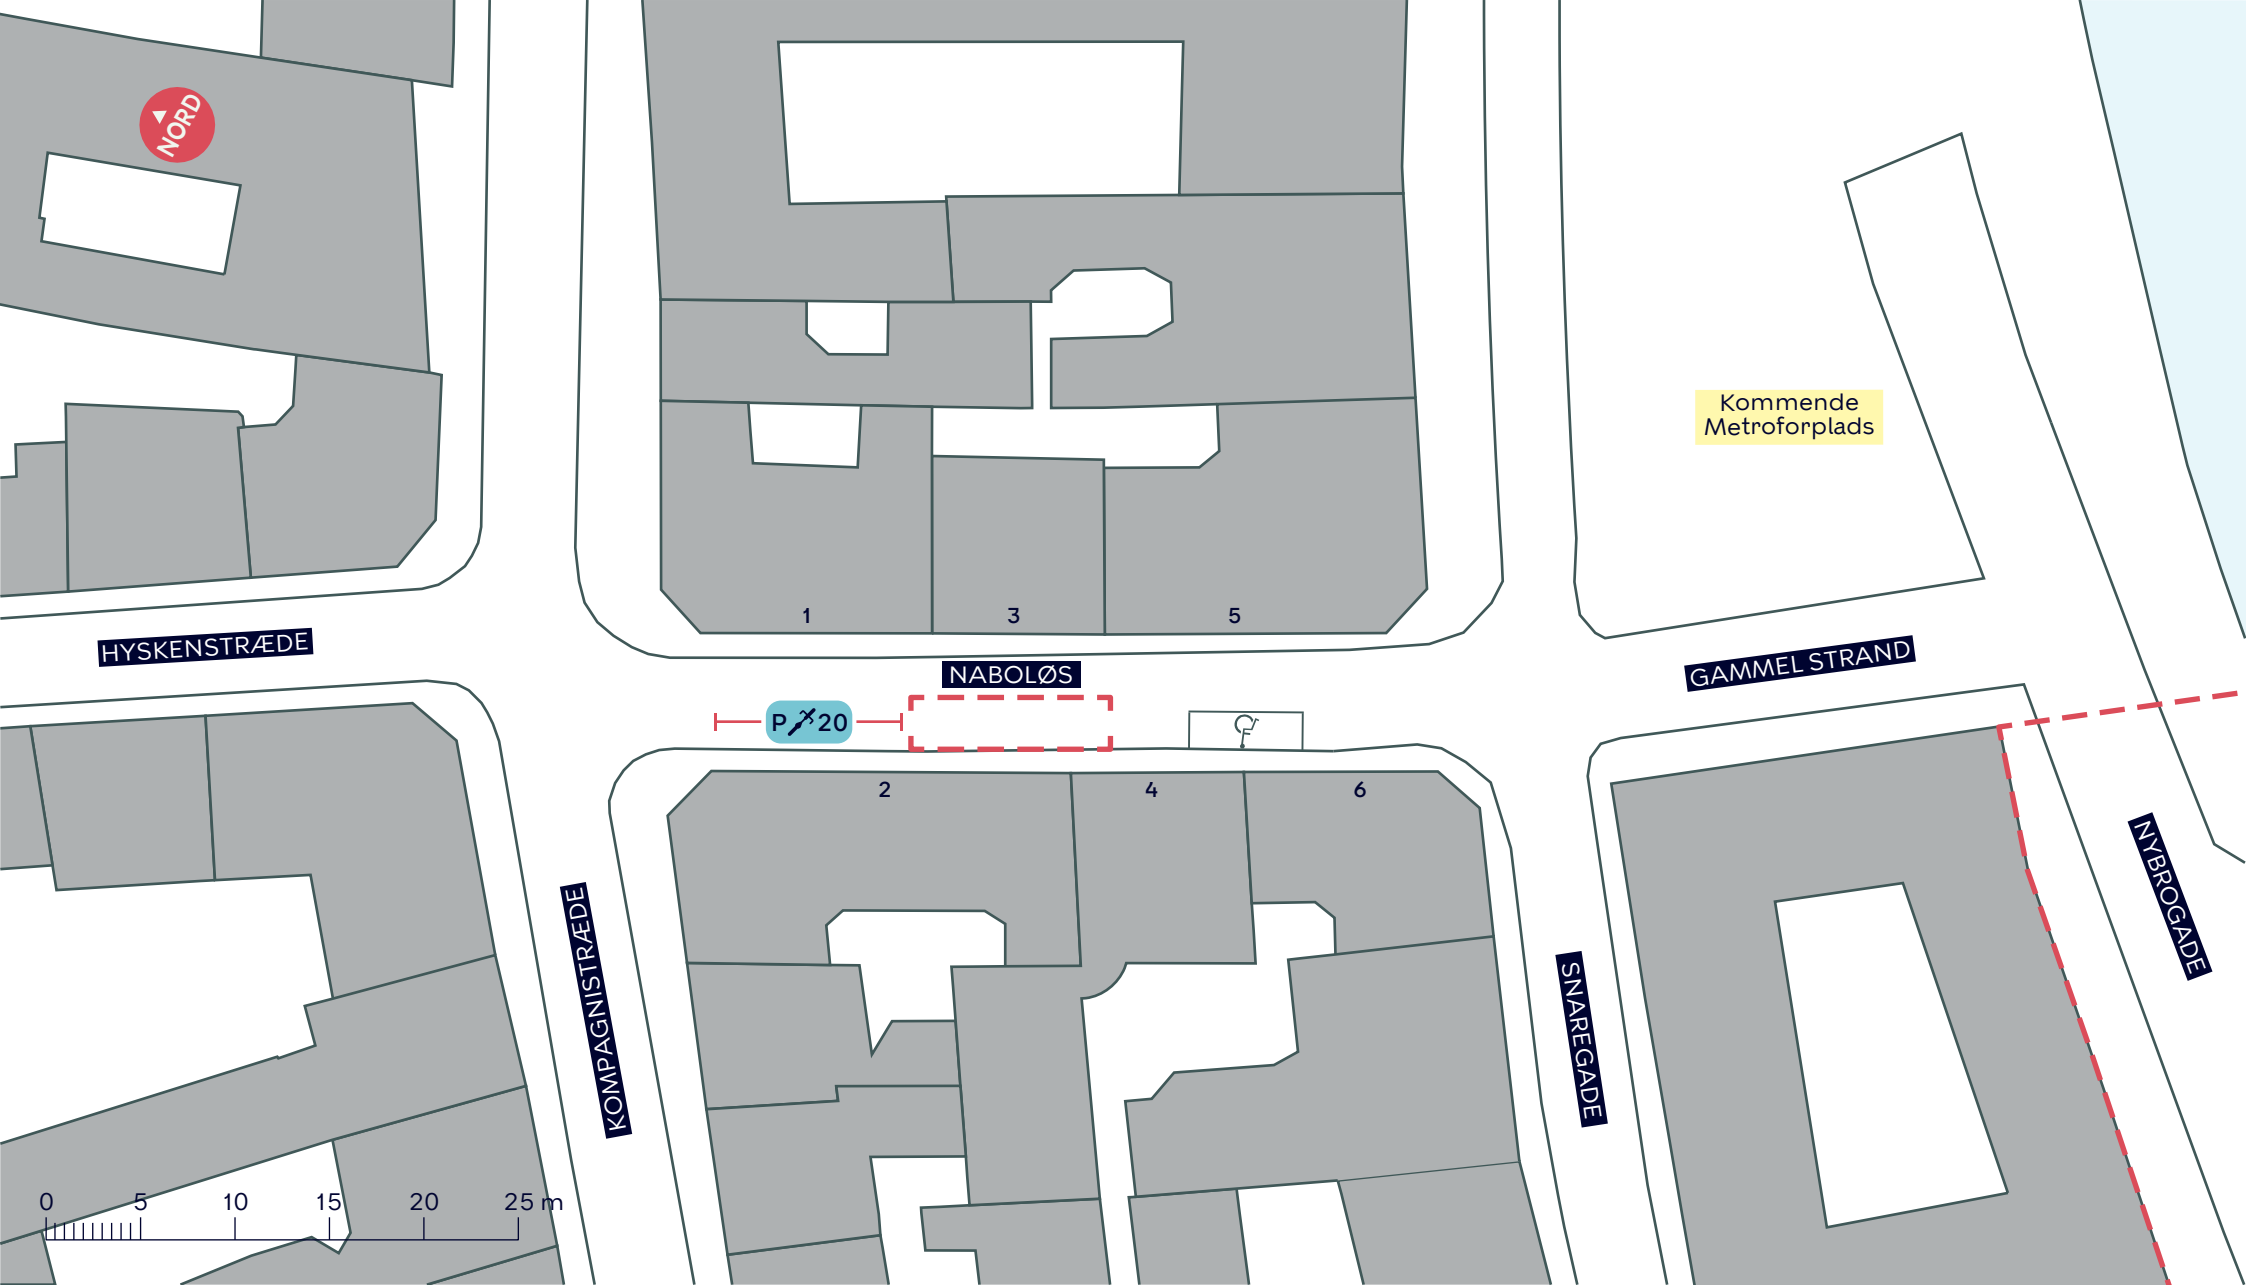

-  Anlægsområde
-  Træ (2 stk.)
-  Udeservering
-  Belysning

NYBROGADE, GRØNNE BYRUM OG SKYBRUDSSIKRING

Indre By

Eksisterende forhold

BILAG 3A

- - - Anlægsområde
- Træ (1 stk.)
- ☀ Belysning

NYBROGADE, GRØNNE BYRUM OG SKYBRUDSSIKRING

Indre By

Eksisterende forhold

BILAG 3A

--- Anlægsområde

NYBROGADE, GRØNNE BYRUM OG SKYBRUDSSIKRING

Indre By

Eksisterende forhold

BILAG 3C

--- Anlægsområde

NYBROGADE, GRØNNE BYRUM OG SKYBRUDSSIKRING

Indre By

Eksisterende forhold

BILAG 3D