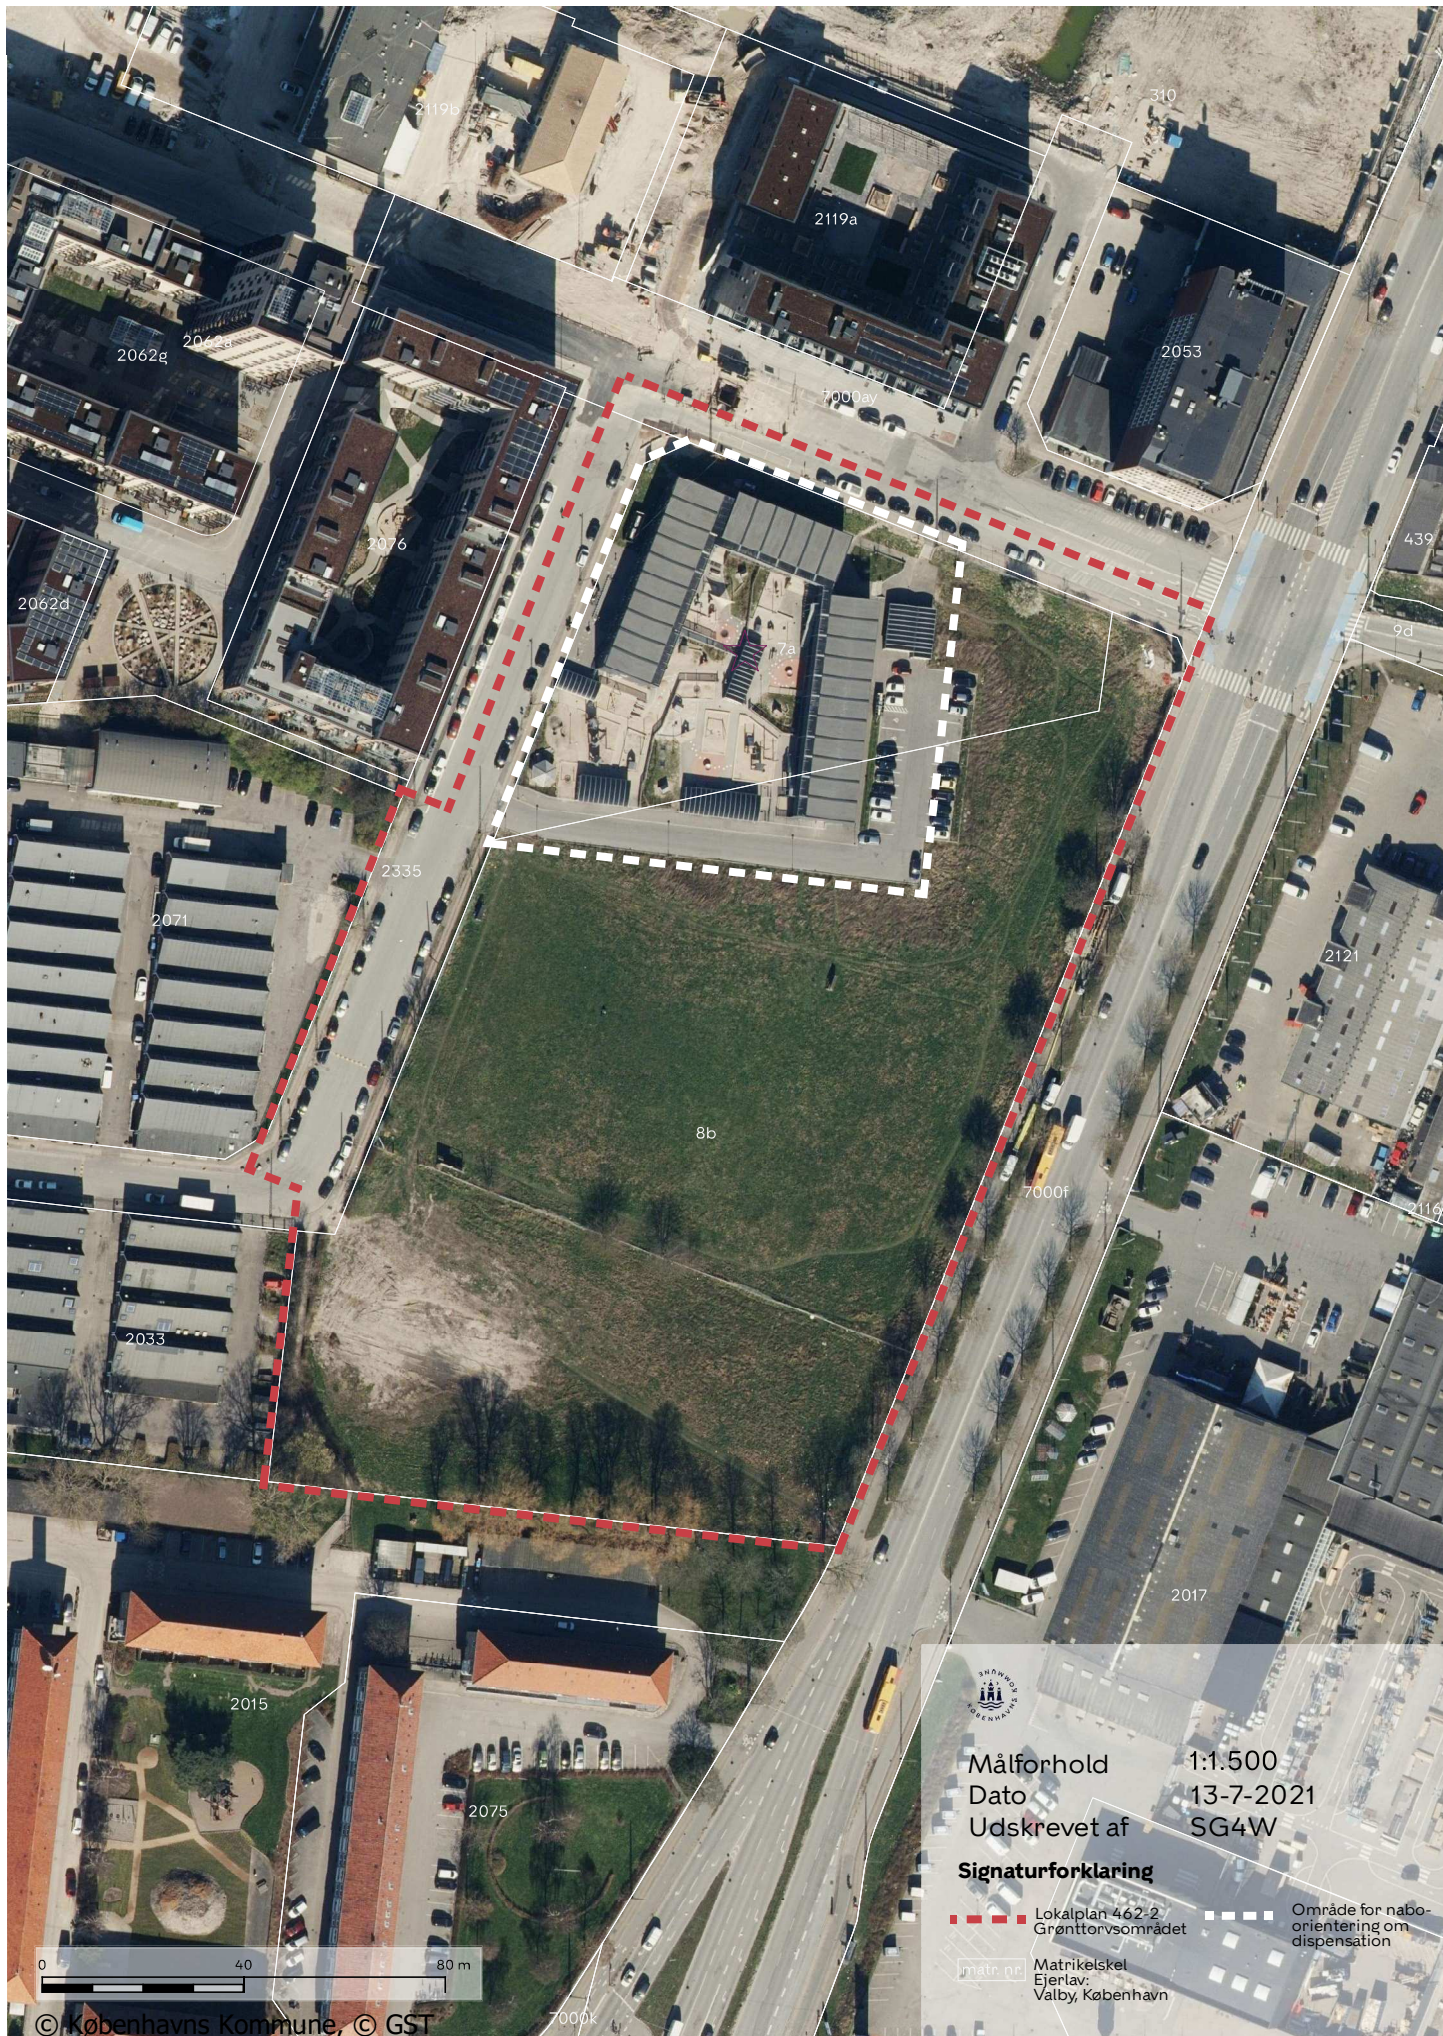

# **Bilag til nabo- orientering**

## **Midlertidig daginstitution**

**Lokalplan 462-2 Grønttorvsområdet**

0 40 80 m

© Københavns Kommune, © GST

Målforshold 1:1.500  
Dato 13-7-2021  
Udskrevet af SG4W

**Signaturforklaring**

- Lokalplan 462-2
- Område for naboorientering om dispensation
- matr. nr. Matrikelskel Ejerlav: Valby, København

Lokationsplan\_Pavillon Daginstitution på Torveporten\_Mål 1:700\_Format: A4